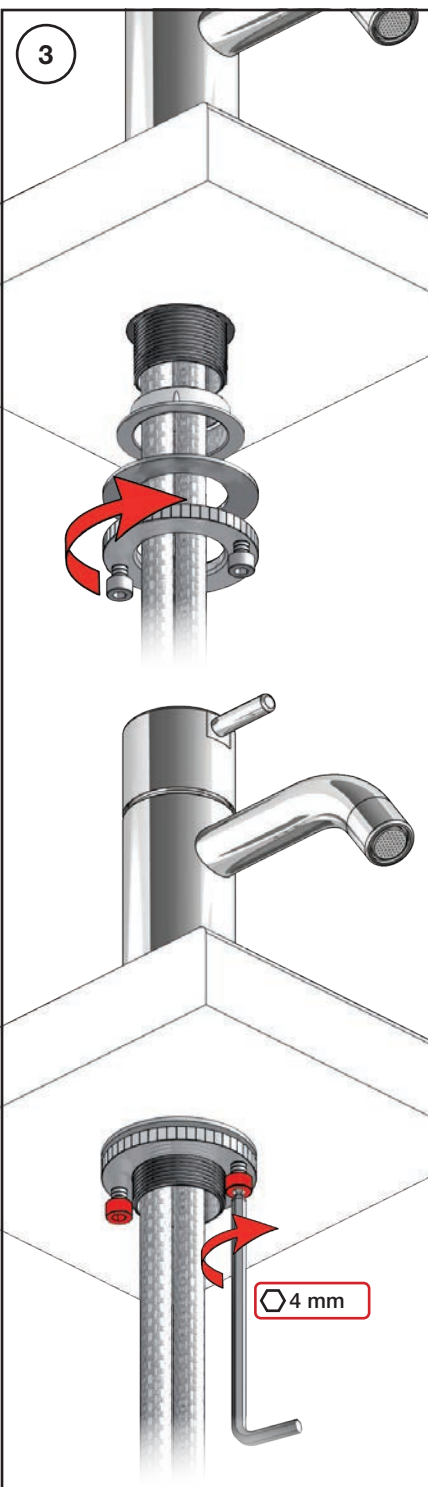

VOLA HV1, HV3, HV4

Fitting instruction
 Montageanleitung
 Monteringsvejledning
 Monteringsvægledning
 Montage hanleiding
 Manuel de montage

HV1, HV3:
 04/00295
 04/00300

www.vola.com

HV1/HV3/HV4_V6_40999827
 13-11-2023

| HV1, HV3 | L | H | h |
|-----------|------------------|-------------------|------------------|
| Std.: | 114 mm 4 1/2" | 120 mm 4 3/4" | 27 mm 1" |
| +30: | 114 mm 4 1/2" | 150 mm 6" | 56 mm 2 1/4" |
| /150: | 150 mm 6" | 120 mm 4 3/4" | 27 mm 1" |
| +30/150: | 150 mm 6" | 150 mm 6" | 56 mm 2 1/4" |
| +170: | 114 mm 4 1/2" | 290 mm 11 1/2" | 197 mm 7 3/4" |
| +170/150: | 150 mm 6" | 290 mm 11 1/2" | 197 mm 7 3/4" |

3

4 mm

4

G3/8"
US 9/16"

5

HV1L/HV1M
HV3L/HV3M
HV4L/HV4M

VR273L/M

2 mm

Max. 70°C, 158°F

HV1

HV3

HV4

HV1: Ø10
 HV1JP: Ø10
 HV1US: Ø3/8"
 HV1Q: Ø3/8"

- VR277K: VR22, VR269, VR277
- *VR17L4K: VR15P, VR16L4, VR17L (US-Standard)
- *VR17L5K: VR15P, VR16L5, VR17L (Standard)
- *VR17L9K: VR15P, VR16L9, VR17L (Japan Standard)
- *VR17LSK: VR15P, VR16LS, VR17L
- VR297/L/M: VR20, VR22, VR269, VR273/L/M, VR277, VR294, VR295, VR296
- VR433: VR261, VR263, VR440, VR442, 2xVR444
- NR.10/L/M: VR20, VR22, VR273/L/M, VR294, VR295