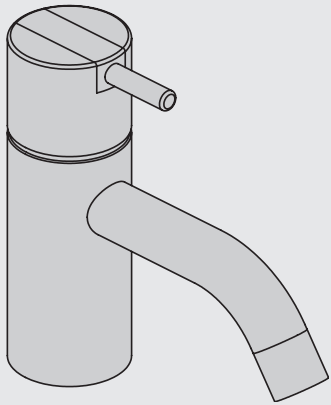

VOLA HV1, HV3, HV4

Fitting instruction
 Montageanleitung
 Monteringsvejledning
 Monteringsvægledning
 Montage hanleiding
 Manuel de montage

HV1, HV3:
 04/00295
 04/00300

www.vola.com

HV1/HV3/HV4_V6_40999827
 13-11-2023

| HV1, HV3 | L | H | h |
|-----------|------------------|-------------------|------------------|
| Std.: | 114 mm 4 1/2" | 120 mm 4 3/4" | 27 mm 1" |
| +30: | 114 mm 4 1/2" | 150 mm 6" | 56 mm 2 1/4" |
| /150: | 150 mm 6" | 120 mm 4 3/4" | 27 mm 1" |
| +30/150: | 150 mm 6" | 150 mm 6" | 56 mm 2 1/4" |
| +170: | 114 mm 4 1/2" | 290 mm 11 1/2" | 197 mm 7 3/4" |
| +170/150: | 150 mm 6" | 290 mm 11 1/2" | 197 mm 7 3/4" |

Max. 70°C, 158°F

HV1

HV3

HV4

HV1: Ø10
 HV1JP: Ø10
 HV1US: Ø3/8"
 HV1Q: Ø3/8"

- VR277K: VR22, VR269, VR277
- *VR17L4K: VR15P, VR16L4, VR17L (US-Standard)
- *VR17L5K: VR15P, VR16L5, VR17L (Standard)
- *VR17L9K: VR15P, VR16L9, VR17L (Japan Standard)
- *VR17LSK: VR15P, VR16LS, VR17L
- VR297/L/M: VR20, VR22, VR269, VR273/L/M, VR277, VR294, VR295, VR296
- VR433: VR261, VR263, VR440, VR442, 2xVR444
- NR.10/L/M: VR20, VR22, VR273/L/M, VR294, VR295