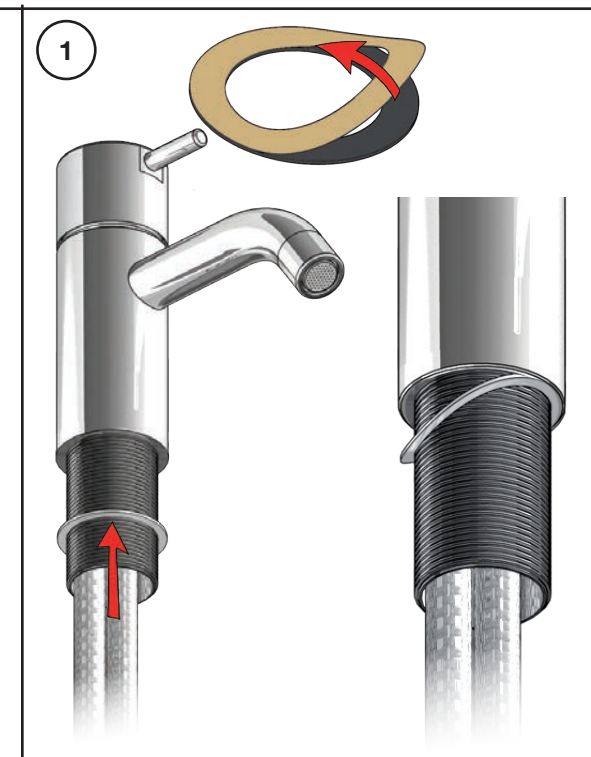

VOLA HV1, HV3, HV4

Fitting instruction
 Montageanleitung
 Monteringsvejledning
 Monteringsvægledning
 Montage hanleiding
 Manuel de montage

HV1, HV3:
 04/00295
 04/00300

www.vola.com

HV1/HV3/HV4_V6_40999827
 13-11-2023

| HV1, HV3 | L | H | h |
|-----------|------------------|-------------------|------------------|
| Std.: | 114 mm 4 1/2" | 120 mm 4 3/4" | 27 mm 1" |
| +30: | 114 mm 4 1/2" | 150 mm 6" | 56 mm 2 1/4" |
| /150: | 150 mm 6" | 120 mm 4 3/4" | 27 mm 1" |
| +30/150: | 150 mm 6" | 150 mm 6" | 56 mm 2 1/4" |
| +170: | 114 mm 4 1/2" | 290 mm 11 1/2" | 197 mm 7 3/4" |
| +170/150: | 150 mm 6" | 290 mm 11 1/2" | 197 mm 7 3/4" |