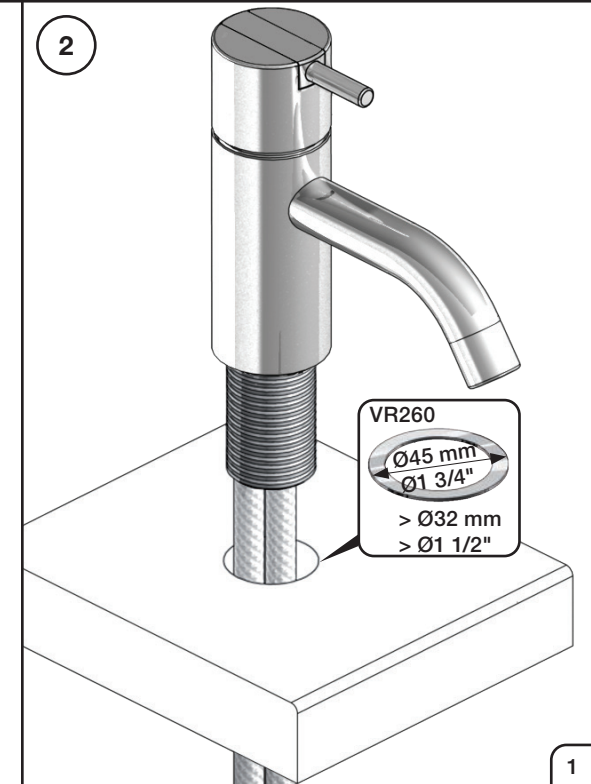

VOLA HV1, HV3, HV4

Fitting instruction
 Montageanleitung
 Monteringsvejledning
 Monteringsvægledning
 Montage hanleiding
 Manuel de montage

HV1, HV3:
 04/00295
 04/00300

www.vola.com

HV1/HV3/HV4_V6_40999827
 13-11-2023

| HV1, HV3 | L | H | h |
|-----------|------------------|-------------------|------------------|
| Std.: | 114 mm 4 1/2" | 120 mm 4 3/4" | 27 mm 1" |
| +30: | 114 mm 4 1/2" | 150 mm 6" | 56 mm 2 1/4" |
| /150: | 150 mm 6" | 120 mm 4 3/4" | 27 mm 1" |
| +30/150: | 150 mm 6" | 150 mm 6" | 56 mm 2 1/4" |
| +170: | 114 mm 4 1/2" | 290 mm 11 1/2" | 197 mm 7 3/4" |
| +170/150: | 150 mm 6" | 290 mm 11 1/2" | 197 mm 7 3/4" |

Max. 70°C, 158°F

HV1

HV3

HV4

HV1: Ø10
 HV1JP: Ø10
 HV1US: Ø3/8"
 HV1Q: Ø3/8"

- VR277K: VR22, VR269, VR277
- *VR17L4K: VR15P, VR16L4, VR17L (US-Standard)
- *VR17L5K: VR15P, VR16L5, VR17L (Standard)
- *VR17L9K: VR15P, VR16L9, VR17L (Japan Standard)
- *VR17LSK: VR15P, VR16LS, VR17L
- VR297/L/M: VR20, VR22, VR269, VR273/L/M, VR277, VR294, VR295, VR296
- VR433: VR261, VR263, VR440, VR442, 2xVR444
- NR.10/L/M: VR20, VR22, VR273/L/M, VR294, VR295