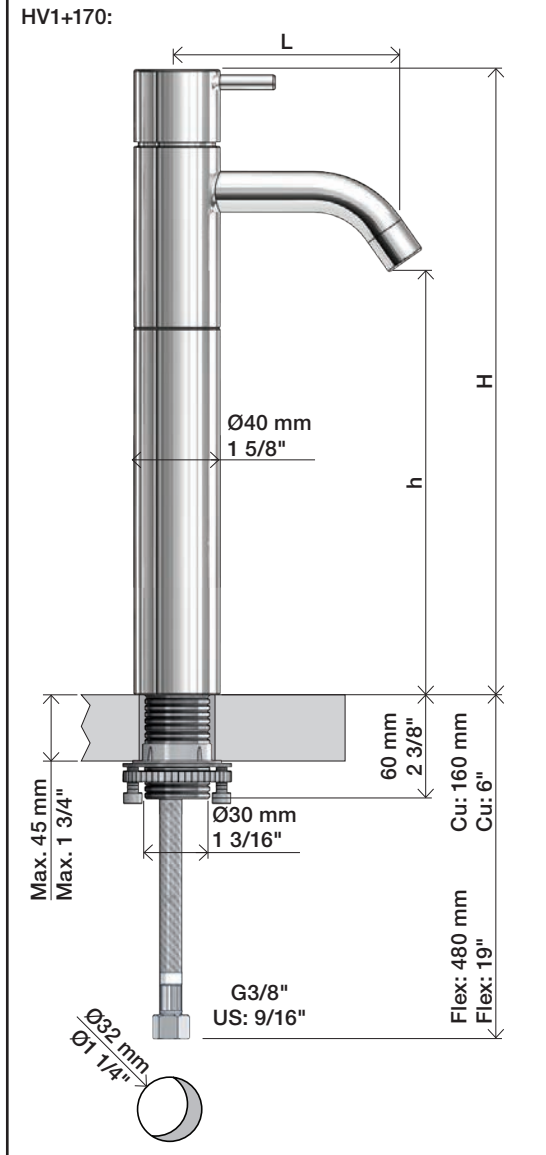

VOLA HV1, HV3, HV4

Fitting instruction
 Montageanleitung
 Monteringsvejledning
 Monteringsvægledning
 Montage hanleiding
 Manuel de montage

HV1, HV3:
 04/00295
 04/00300

www.vola.com

HV1/HV3/HV4_V6_40999827
 13-11-2023

| HV1, HV3 | L | H | h |
|-----------|------------------|-------------------|------------------|
| Std.: | 114 mm 4 1/2" | 120 mm 4 3/4" | 27 mm 1" |
| +30: | 114 mm 4 1/2" | 150 mm 6" | 56 mm 2 1/4" |
| /150: | 150 mm 6" | 120 mm 4 3/4" | 27 mm 1" |
| +30/150: | 150 mm 6" | 150 mm 6" | 56 mm 2 1/4" |
| +170: | 114 mm 4 1/2" | 290 mm 11 1/2" | 197 mm 7 3/4" |
| +170/150: | 150 mm 6" | 290 mm 11 1/2" | 197 mm 7 3/4" |

3

4 mm

4

G3/8"
US 9/16"

5

HV1L/HV1M
HV3L/HV3M
HV4L/HV4M

VR273L/M

2 mm

Max. 70°C, 158°F

HV1

HV3

HV4

HV1: Ø10
 HV1JP: Ø10
 HV1US: Ø3/8"
 HV1Q: Ø3/8"

- VR277K: VR22, VR269, VR277
- *VR17L4K: VR15P, VR16L4, VR17L (US-Standard)
- *VR17L5K: VR15P, VR16L5, VR17L (Standard)
- *VR17L9K: VR15P, VR16L9, VR17L (Japan Standard)
- *VR17LSK: VR15P, VR16LS, VR17L
- VR297/L/M: VR20, VR22, VR269, VR273/L/M, VR277, VR294, VR295, VR296
- VR433: VR261, VR263, VR440, VR442, 2xVR444
- NR.10/L/M: VR20, VR22, VR273/L/M, VR294, VR295