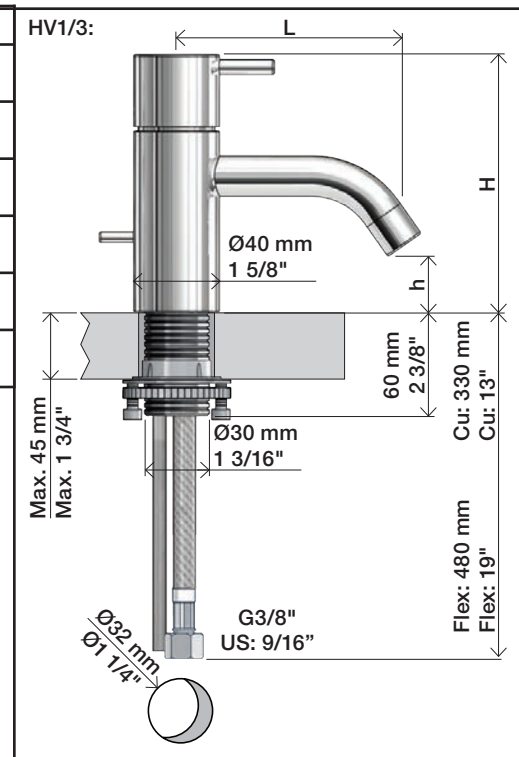

VOLA HV1, HV3, HV4

Fitting instruction
 Montageanleitung
 Monteringsvejledning
 Monteringsvægledning
 Montage hanleiding
 Manuel de montage

HV1, HV3:
 04/00295
 04/00300

www.vola.com

HV1/HV3/HV4_V6_40999827
 13-11-2023

| HV1, HV3 | L | H | h |
|-----------|------------------|-------------------|------------------|
| Std.: | 114 mm 4 1/2" | 120 mm 4 3/4" | 27 mm 1" |
| +30: | 114 mm 4 1/2" | 150 mm 6" | 56 mm 2 1/4" |
| /150: | 150 mm 6" | 120 mm 4 3/4" | 27 mm 1" |
| +30/150: | 150 mm 6" | 150 mm 6" | 56 mm 2 1/4" |
| +170: | 114 mm 4 1/2" | 290 mm 11 1/2" | 197 mm 7 3/4" |
| +170/150: | 150 mm 6" | 290 mm 11 1/2" | 197 mm 7 3/4" |

3

4 mm

4

G3/8"
US 9/16"

5

HV1L/HV1M
HV3L/HV3M
HV4L/HV4M

VR273L/M

2 mm

Max. 70°C, 158°F

HV1

HV3

HV4

HV1: Ø10
 HV1JP: Ø10
 HV1US: Ø3/8"
 HV1Q: Ø3/8"

- VR277K: VR22, VR269, VR277
- *VR17L4K: VR15P, VR16L4, VR17L (US-Standard)
- *VR17L5K: VR15P, VR16L5, VR17L (Standard)
- *VR17L9K: VR15P, VR16L9, VR17L (Japan Standard)
- *VR17LSK: VR15P, VR16LS, VR17L
- VR297/L/M: VR20, VR22, VR269, VR273/L/M, VR277, VR294, VR295, VR296
- VR433: VR261, VR263, VR440, VR442, 2xVR444
- NR.10/L/M: VR20, VR22, VR273/L/M, VR294, VR295