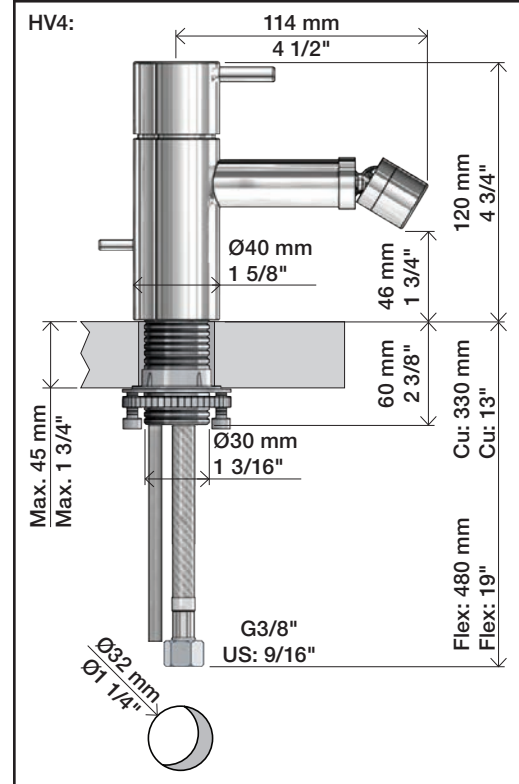

VOLA HV1, HV3, HV4

Fitting instruction
 Montageanleitung
 Monteringsvejledning
 Monteringsvægledning
 Montage hanleiding
 Manuel de montage

HV1, HV3:
 04/00295
 04/00300

www.vola.com

HV1/HV3/HV4_V6_40999827
 13-11-2023

| HV1, HV3 | L | H | h |
|-----------|------------------|-------------------|------------------|
| Std.: | 114 mm 4 1/2" | 120 mm 4 3/4" | 27 mm 1" |
| +30: | 114 mm 4 1/2" | 150 mm 6" | 56 mm 2 1/4" |
| /150: | 150 mm 6" | 120 mm 4 3/4" | 27 mm 1" |
| +30/150: | 150 mm 6" | 150 mm 6" | 56 mm 2 1/4" |
| +170: | 114 mm 4 1/2" | 290 mm 11 1/2" | 197 mm 7 3/4" |
| +170/150: | 150 mm 6" | 290 mm 11 1/2" | 197 mm 7 3/4" |

3

4 mm

4

G3/8"
US 9/16"

5

HV1L/HV1M
HV3L/HV3M
HV4L/HV4M

VR273L/M

2 mm

Max. 70°C, 158°F

HV1

HV3

HV4

HV1: Ø10
 HV1JP: Ø10
 HV1US: Ø3/8"
 HV1Q: Ø3/8"

- VR277K: VR22, VR269, VR277
- *VR17L4K: VR15P, VR16L4, VR17L (US-Standard)
- *VR17L5K: VR15P, VR16L5, VR17L (Standard)
- *VR17L9K: VR15P, VR16L9, VR17L (Japan Standard)
- *VR17LSK: VR15P, VR16LS, VR17L
- VR297/L/M: VR20, VR22, VR269, VR273/L/M, VR277, VR294, VR295, VR296
- VR433: VR261, VR263, VR440, VR442, 2xVR444
- NR.10/L/M: VR20, VR22, VR273/L/M, VR294, VR295