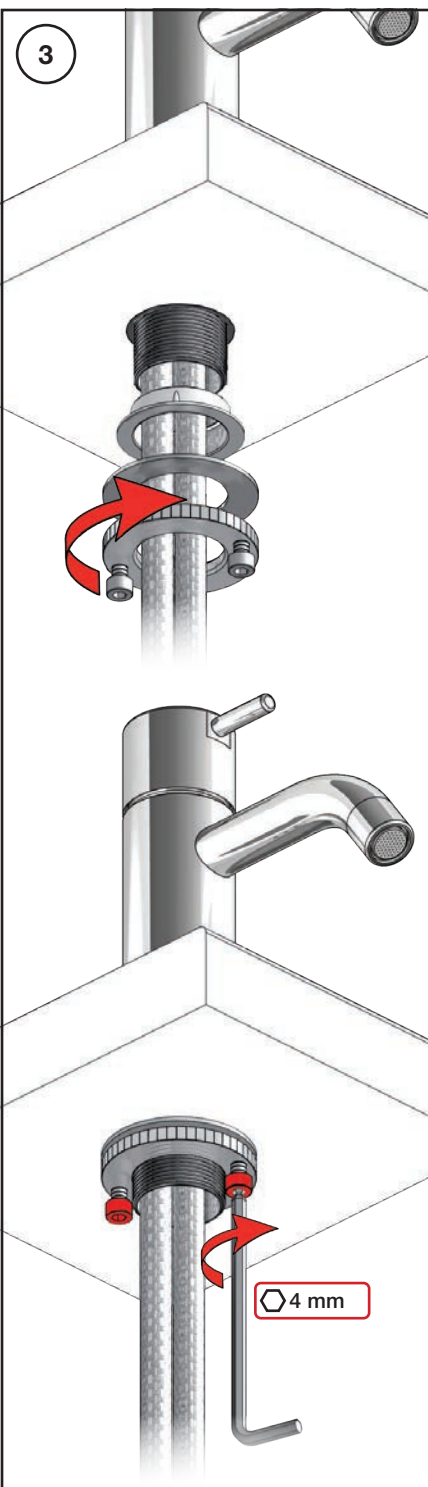

**VOLA HV1, HV3, HV4**

Fitting instruction  
 Montageanleitung  
 Monteringsvejledning  
 Monteringsvægledning  
 Montage hanleiding  
 Manuel de montage

HV1, HV3:  
 04/00295  
 04/00300

www.vola.com

HV1/HV3/HV4\_V6\_40999827  
 13-11-2023

HV1, HV3	L	H	h
Std.:	114 mm 4 1/2"	120 mm 4 3/4"	27 mm 1"
+30:	114 mm 4 1/2"	150 mm 6"	56 mm 2 1/4"
/150:	150 mm 6"	120 mm 4 3/4"	27 mm 1"
+30/150:	150 mm 6"	150 mm 6"	56 mm 2 1/4"
+170:	114 mm 4 1/2"	290 mm 11 1/2"	197 mm 7 3/4"
+170/150:	150 mm 6"	290 mm 11 1/2"	197 mm 7 3/4"

**5**

**Data, 3 Bar/43.5 Psi:**

Max.	l/min.	Gal/min.	Note.
HV1/3:	5.0	1.3	Standard
HV1/3:	4.5	1.2	Standard USA
HV1/3:	9.0	1.8	Standard Japan
HV4	9,0	1.8	

Max. 70°C, 158°F

HV1

HV3

HV4

HV1: Ø10  
 HV1JP: Ø10  
 HV1US: Ø3/8"  
 HV1Q: Ø3/8"

- VR277K: VR22, VR269, VR277
- \*VR17L4K: VR15P, VR16L4, VR17L (US-Standard)
- \*VR17L5K: VR15P, VR16L5, VR17L (Standard)
- \*VR17L9K: VR15P, VR16L9, VR17L (Japan Standard)
- \*VR17LSK: VR15P, VR16LS, VR17L
- VR297/L/M: VR20, VR22, VR269, VR273/L/M, VR277, VR294, VR295, VR296
- VR433: VR261, VR263, VR440, VR442, 2xVR444
- NR.10/L/M: VR20, VR22, VR273/L/M, VR294, VR295