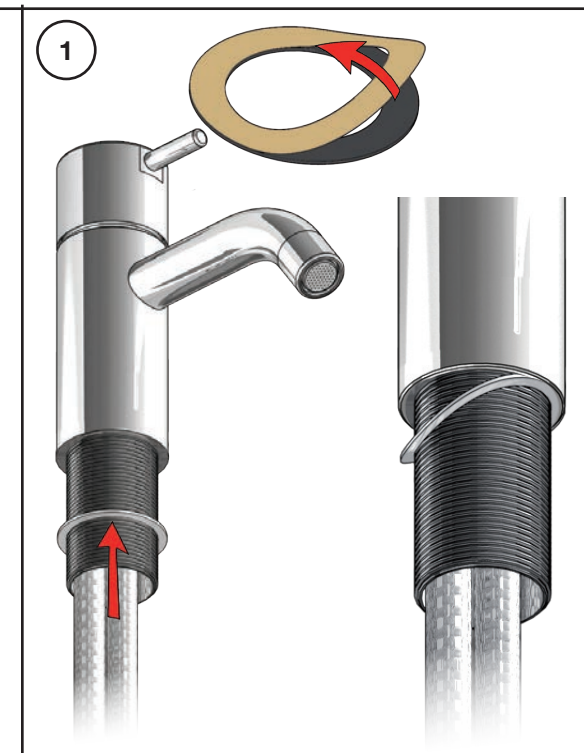

**VOLA HV1, HV3, HV4**

Fitting instruction  
 Montageanleitung  
 Monteringsvejledning  
 Monteringsvægledning  
 Montage hanleiding  
 Manuel de montage

HV1, HV3:  
 04/00295  
 04/00300

www.vola.com

HV1/HV3/HV4\_V6\_40999827  
 13-11-2023

HV1, HV3	L	H	h
Std.:	114 mm 4 1/2"	120 mm 4 3/4"	27 mm 1"
+30:	114 mm 4 1/2"	150 mm 6"	56 mm 2 1/4"
/150:	150 mm 6"	120 mm 4 3/4"	27 mm 1"
+30/150:	150 mm 6"	150 mm 6"	56 mm 2 1/4"
+170:	114 mm 4 1/2"	290 mm 11 1/2"	197 mm 7 3/4"
+170/150:	150 mm 6"	290 mm 11 1/2"	197 mm 7 3/4"