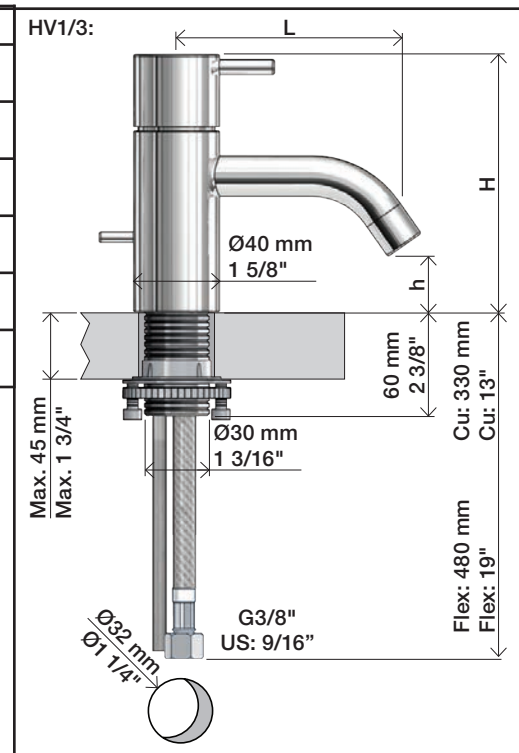

**VOLA HV1, HV3, HV4**

Fitting instruction  
 Montageanleitung  
 Monteringsvejledning  
 Monteringsvægledning  
 Montage hanleiding  
 Manuel de montage

HV1, HV3:  
 04/00295  
 04/00300

www.vola.com

HV1/HV3/HV4\_V6\_40999827  
 13-11-2023

HV1, HV3	L	H	h
Std.:	114 mm 4 1/2"	120 mm 4 3/4"	27 mm 1"
+30:	114 mm 4 1/2"	150 mm 6"	56 mm 2 1/4"
/150:	150 mm 6"	120 mm 4 3/4"	27 mm 1"
+30/150:	150 mm 6"	150 mm 6"	56 mm 2 1/4"
+170:	114 mm 4 1/2"	290 mm 11 1/2"	197 mm 7 3/4"
+170/150:	150 mm 6"	290 mm 11 1/2"	197 mm 7 3/4"

**5**

**Data, 3 Bar/43.5 Psi:**

Max.	l/min.	Gal/min.	Note.
HV1/3:	5.0	1.3	Standard
HV1/3:	4.5	1.2	Standard USA
HV1/3:	9.0	1.8	Standard Japan
HV4	9,0	1.8	

Max. 70°C, 158°F

HV1

HV3

HV4

HV1: Ø10  
 HV1JP: Ø10  
 HV1US: Ø3/8"  
 HV1Q: Ø3/8"

- VR277K: VR22, VR269, VR277
- \*VR17L4K: VR15P, VR16L4, VR17L (US-Standard)
- \*VR17L5K: VR15P, VR16L5, VR17L (Standard)
- \*VR17L9K: VR15P, VR16L9, VR17L (Japan Standard)
- \*VR17LSK: VR15P, VR16LS, VR17L
- VR297/L/M: VR20, VR22, VR269, VR273/L/M, VR277, VR294, VR295, VR296
- VR433: VR261, VR263, VR440, VR442, 2xVR444
- NR.10/L/M: VR20, VR22, VR273/L/M, VR294, VR295