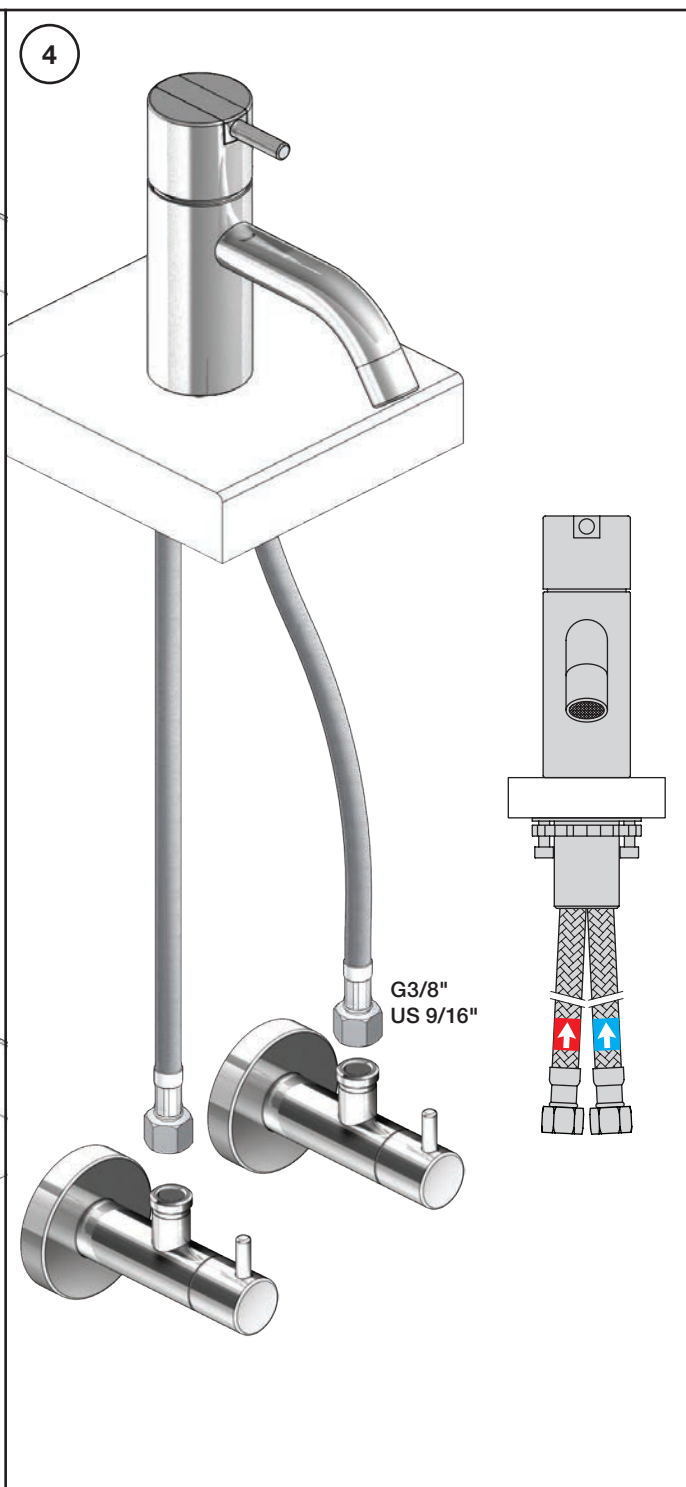

**VOLA HV1, HV3, HV4**

Fitting instruction  
 Montageanleitung  
 Monteringsvejledning  
 Monteringsvægledning  
 Montage hanleiding  
 Manuel de montage

HV1, HV3:  
 04/00295  
 04/00300

www.vola.com

HV1/HV3/HV4\_V6\_40999827  
 13-11-2023

HV1, HV3	L	H	h
Std.:	114 mm 4 1/2"	120 mm 4 3/4"	27 mm 1"
+30:	114 mm 4 1/2"	150 mm 6"	56 mm 2 1/4"
/150:	150 mm 6"	120 mm 4 3/4"	27 mm 1"
+30/150:	150 mm 6"	150 mm 6"	56 mm 2 1/4"
+170:	114 mm 4 1/2"	290 mm 11 1/2"	197 mm 7 3/4"
+170/150:	150 mm 6"	290 mm 11 1/2"	197 mm 7 3/4"

**5**

**Data, 3 Bar/43.5 Psi:**

Max.	l/min.	Gal/min.	Note.
HV1/3:	5.0	1.3	Standard
HV1/3:	4.5	1.2	Standard USA
HV1/3:	9.0	1.8	Standard Japan
HV4	9,0	1.8	

Max. 70°C, 158°F

HV1

HV3

HV4

HV1: Ø10  
 HV1JP: Ø10  
 HV1US: Ø3/8"  
 HV1Q: Ø3/8"

- VR277K: VR22, VR269, VR277
- \*VR17L4K: VR15P, VR16L4, VR17L (US-Standard)
- \*VR17L5K: VR15P, VR16L5, VR17L (Standard)
- \*VR17L9K: VR15P, VR16L9, VR17L (Japan Standard)
- \*VR17LSK: VR15P, VR16LS, VR17L
- VR297/L/M: VR20, VR22, VR269, VR273/L/M, VR277, VR294, VR295, VR296
- VR433: VR261, VR263, VR440, VR442, 2xVR444
- NR.10/L/M: VR20, VR22, VR273/L/M, VR294, VR295