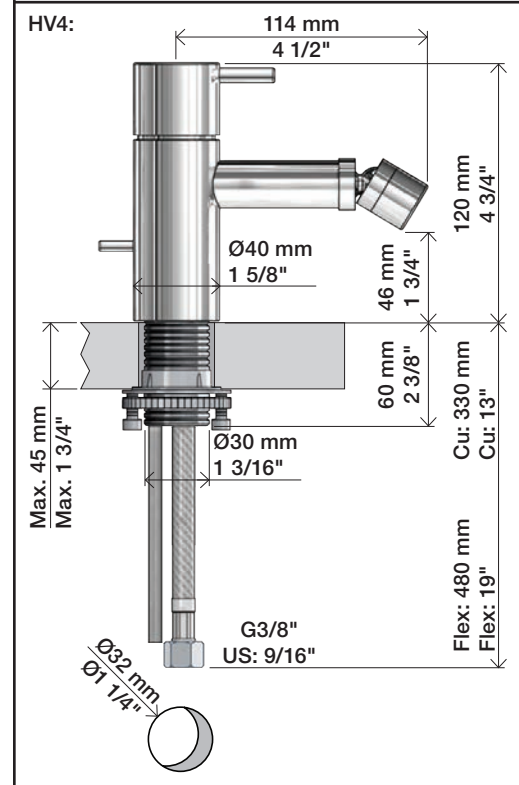

**VOLA HV1, HV3, HV4**

Fitting instruction  
 Montageanleitung  
 Monteringsvejledning  
 Monteringsvægledning  
 Montage hanleiding  
 Manuel de montage

HV1, HV3:  
 04/00295  
 04/00300

www.vola.com

HV1/HV3/HV4\_V6\_40999827  
 13-11-2023

HV1, HV3	L	H	h
Std.:	114 mm 4 1/2"	120 mm 4 3/4"	27 mm 1"
+30:	114 mm 4 1/2"	150 mm 6"	56 mm 2 1/4"
/150:	150 mm 6"	120 mm 4 3/4"	27 mm 1"
+30/150:	150 mm 6"	150 mm 6"	56 mm 2 1/4"
+170:	114 mm 4 1/2"	290 mm 11 1/2"	197 mm 7 3/4"
+170/150:	150 mm 6"	290 mm 11 1/2"	197 mm 7 3/4"

**5**

**Data, 3 Bar/43.5 Psi:**

Max.	l/min.	Gal/min.	Note.
HV1/3:	5.0	1.3	Standard
HV1/3:	4.5	1.2	Standard USA
HV1/3:	9.0	1.8	Standard Japan
HV4	9,0	1.8	

Max. 70°C, 158°F

HV1

HV3

HV4

HV1: Ø10  
 HV1JP: Ø10  
 HV1US: Ø3/8"  
 HV1Q: Ø3/8"

- VR277K: VR22, VR269, VR277
- \*VR17L4K: VR15P, VR16L4, VR17L (US-Standard)
- \*VR17L5K: VR15P, VR16L5, VR17L (Standard)
- \*VR17L9K: VR15P, VR16L9, VR17L (Japan Standard)
- \*VR17LSK: VR15P, VR16LS, VR17L
- VR297/L/M: VR20, VR22, VR269, VR273/L/M, VR277, VR294, VR295, VR296
- VR433: VR261, VR263, VR440, VR442, 2xVR444
- NR.10/L/M: VR20, VR22, VR273/L/M, VR294, VR295