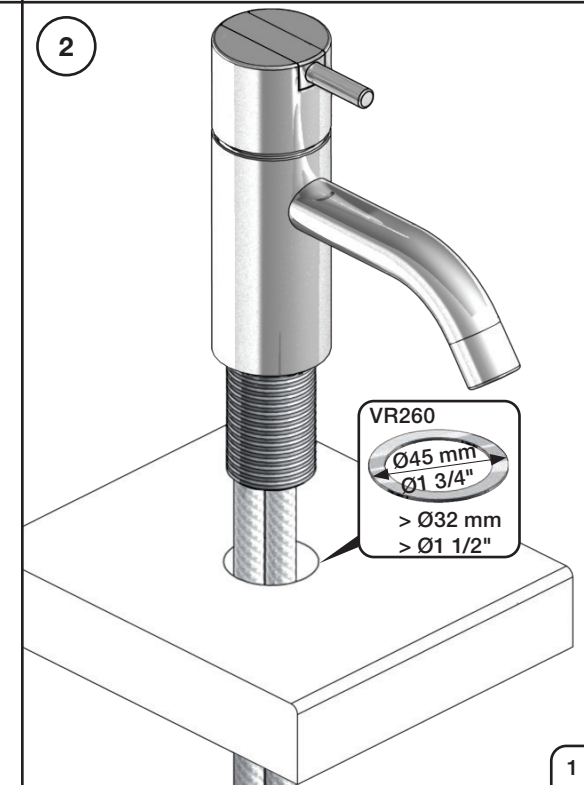

**VOLA HV1, HV3, HV4**

Fitting instruction  
 Montageanleitung  
 Monteringsvejledning  
 Monteringsvægledning  
 Montage hanleiding  
 Manuel de montage

HV1, HV3:  
 04/00295  
 04/00300

www.vola.com

HV1/HV3/HV4\_V6\_40999827  
 13-11-2023

HV1, HV3	L	H	h
Std.:	114 mm 4 1/2"	120 mm 4 3/4"	27 mm 1"
+30:	114 mm 4 1/2"	150 mm 6"	56 mm 2 1/4"
/150:	150 mm 6"	120 mm 4 3/4"	27 mm 1"
+30/150:	150 mm 6"	150 mm 6"	56 mm 2 1/4"
+170:	114 mm 4 1/2"	290 mm 11 1/2"	197 mm 7 3/4"
+170/150:	150 mm 6"	290 mm 11 1/2"	197 mm 7 3/4"

**5**

**Data, 3 Bar/43.5 Psi:**

Max.	l/min.	Gal/min.	Note.
HV1/3:	5.0	1.3	Standard
HV1/3:	4.5	1.2	Standard USA
HV1/3:	9.0	1.8	Standard Japan
HV4	9,0	1.8	

Max. 70°C, 158°F

HV1

HV3

HV4

HV1: Ø10  
 HV1JP: Ø10  
 HV1US: Ø3/8"  
 HV1Q: Ø3/8"