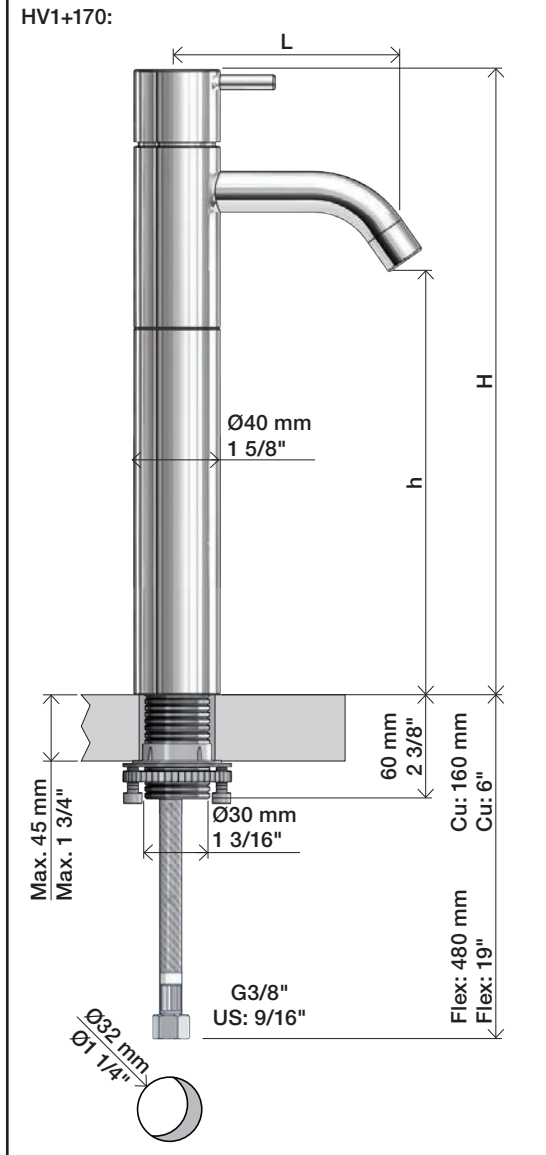

**VOLA HV1, HV3, HV4**

Fitting instruction  
 Montageanleitung  
 Monteringsvejledning  
 Monteringsvægledning  
 Montage hanleiding  
 Manuel de montage

HV1, HV3:  
 04/00295  
 04/00300

www.vola.com

HV1/HV3/HV4\_V6\_40999827  
 13-11-2023

HV1, HV3	L	H	h
Std.:	114 mm 4 1/2"	120 mm 4 3/4"	27 mm 1"
+30:	114 mm 4 1/2"	150 mm 6"	56 mm 2 1/4"
/150:	150 mm 6"	120 mm 4 3/4"	27 mm 1"
+30/150:	150 mm 6"	150 mm 6"	56 mm 2 1/4"
+170:	114 mm 4 1/2"	290 mm 11 1/2"	197 mm 7 3/4"
+170/150:	150 mm 6"	290 mm 11 1/2"	197 mm 7 3/4"

**5**

**Data, 3 Bar/43.5 Psi:**

Max.	l/min.	Gal/min.	Note.
HV1/3:	5.0	1.3	Standard
HV1/3:	4.5	1.2	Standard USA
HV1/3:	9.0	1.8	Standard Japan
HV4	9,0	1.8	

Max. 70°C, 158°F

HV1

HV3

HV4

HV1: Ø10  
 HV1JP: Ø10  
 HV1US: Ø3/8"  
 HV1Q: Ø3/8"

- VR277K: VR22, VR269, VR277
- \*VR17L4K: VR15P, VR16L4, VR17L (US-Standard)
- \*VR17L5K: VR15P, VR16L5, VR17L (Standard)
- \*VR17L9K: VR15P, VR16L9, VR17L (Japan Standard)
- \*VR17LSK: VR15P, VR16LS, VR17L
- VR297/L/M: VR20, VR22, VR269, VR273/L/M, VR277, VR294, VR295, VR296
- VR433: VR261, VR263, VR440, VR442, 2xVR444
- NR.10/L/M: VR20, VR22, VR273/L/M, VR294, VR295