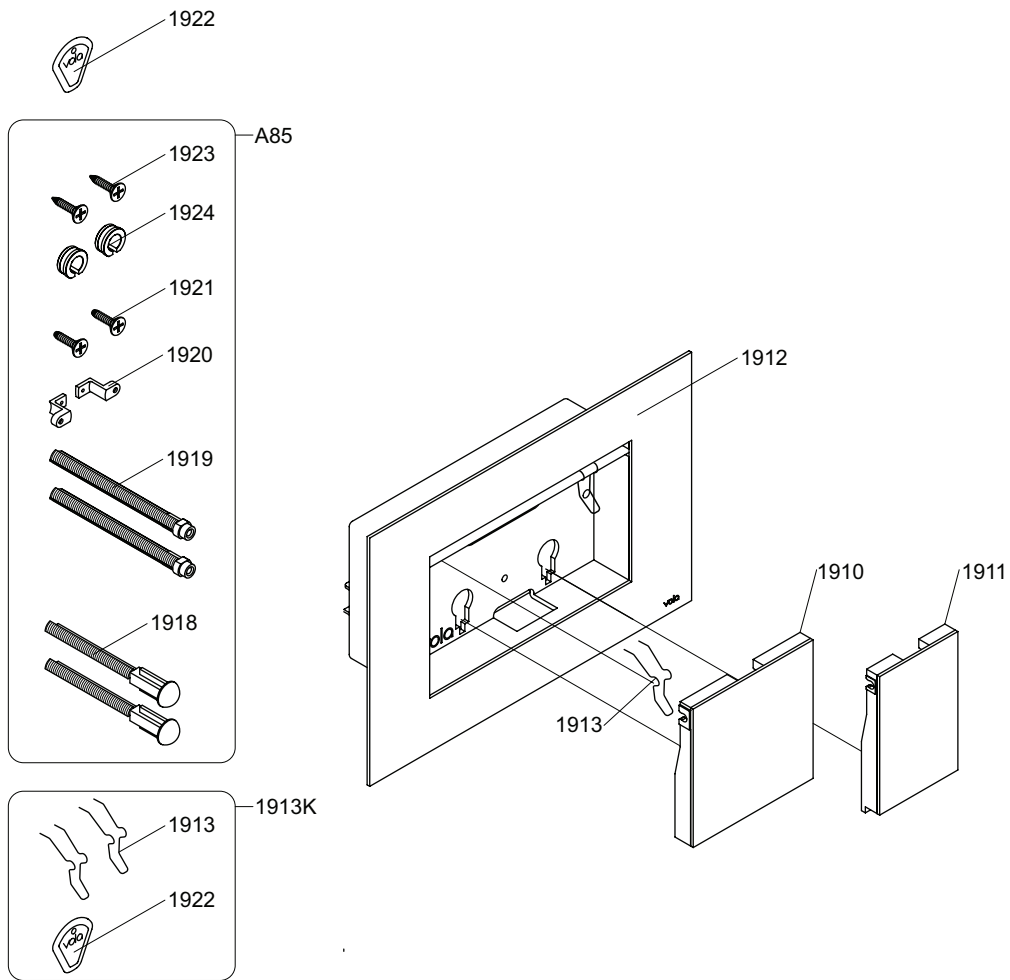

VOLA A85

Fitting instruction
Montageanleitung
Monteringsvejledning
Monteringsvægledning
Montage hanleiding
Manuel de montage

Necessary parts
Notwendige Teile
Nødvendige dele
Nödvändiga delar
Benodigde onderdelen
Les pièces nécessaires

GEBERIT SIGMA (UP320)

Extension
Verlängerung
Forlængerdele
Förlängning
Verlengstukken
Modification

GEBERIT: 240.938.00.1

5

6

7

8

9

Geberit parts: **NOT INCLUDED**

Geberit Sigma
UP320

VRA85: VR1918, VR1919, VR1920, VR1921, VR1922, VR1923, VR1924
 VR1913K: 2xVR1913, VR1922

vola
 Lunavej 2
 DK-8700 Horsens
 Tlf : + 45 7023 5500
 sales@vola.com
 www.vola.com