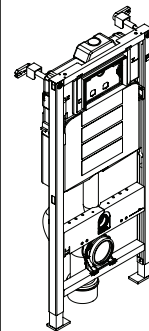

VOLA A85

Fitting instruction
Montageanleitung
Monteringsvejledning
Monteringsvægledning
Montage hanleiding
Manuel de montage

Necessary parts
Notwendige Teile
Nødvendige dele
Nödvändiga delar
Benodigde onderdelen
Les pièces nécessaires

Geberit parts: **NOT INCLUDED**

Geberit Sigma
UP320

VRA85: VR1918, VR1919, VR1920, VR1921, VR1922, VR1923, VR1924
 VR1913K: 2xVR1913, VR1922

vola
 Lunavej 2
 DK-8700 Horsens
 Tlf : + 45 7023 5500
 sales@vola.com
 www.vola.com