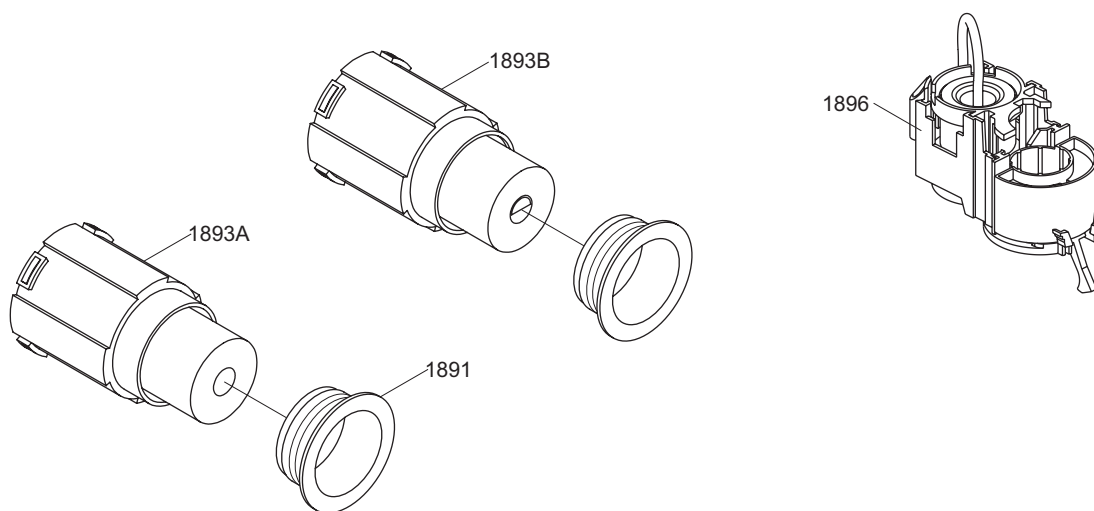

Placement
Platzierung
Placering

Placing
Plaatsing
Placement

GEBERIT:
- OMEGA
- Kappa

MIN. 22 - MAX. 30 mm
MIN. 7/8" - MAX. 1 1/4"

70 mm
2 3/3"

Ø60 mm
Ø2 3/8"

Parts included
Teile mitgeliefert

Medfølgende dele
Delar som ingår

Delen inklusief
Pièces incluses

A82 x1
A83 x2

A82: x1
L = 2m

A83: x1
L = 2m

A82: x1 - VR1895

A83: x1 - VR1896

www.vola.com

mnt_A82-A83_V2_40998363
09-03-2023

vola

**VR1894:
A82 & A83 Pre 04-2021**

Adapter hose
Adapterschlauch
Adapterslange
Adapterslang
Waterslang
Tuyau adaptateur

A82:

A83:

Adapter - VR1894, A82/A83 pre 04-2021

vola
Lunavej 2
DK-8700 Horsens
Tlf : + 45 7023 5500
sales@vola.com
www.vola.com