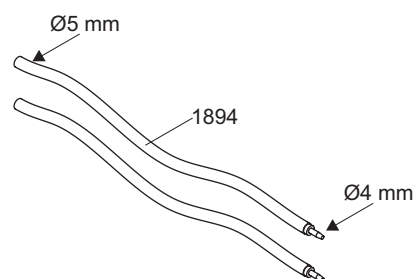

Placement
Platzierung
Placering

Placing
Plaatsing
Placement

GEBERIT:
- OMEGA
- Kappa

MIN. 22 - MAX. 30 mm
MIN. 7/8" - MAX. 1 1/4"

70 mm
2 3/3"

Ø60 mm
Ø2 3/8"

Parts included
Teile mitgeliefert

Medfølgende dele
Delar som ingår

Delen inklusief
Pièces incluses

A82 x1
A83 x2

A82: x1
L = 2m

A83: x1
L = 2m

A82: x1 - VR1895

A83: x1 - VR1896

www.vola.com

mnt_A82-A83_V2_40998363
09-03-2023

vola

**VR1894:
A82 & A83 Pre 04-2021**

Adapter hose
Adapterschlauch
Adapterslange
Adapterslang
Waterslang
Tuyau adaptateur

A82:

A83:

Adapter - VR1894, A82/A83 pre 04-2021

vola
Lunavej 2
DK-8700 Horsens
Tlf : + 45 7023 5500
sales@vola.com
www.vola.com