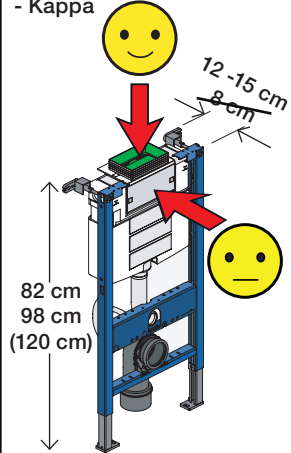

Placement
Platzierung
Placering

Placing
Plaatsing
Placement

GEBERIT:
- OMEGA
- Kappa

MIN. 22 - MAX. 30 mm
MIN. 7/8" - MAX. 1 1/4"

70 mm
2 3/3"

Ø60 mm
Ø2 3/8"

Parts included
Teile mitgeliefert

Medfølgende dele
Delar som ingår

Delen inklusief
Pièces incluses

A82 x1
A83 x2

A82: x1
L = 2m

A83: x1
L = 2m

A82: x1 - VR1895

A83: x1 - VR1896

www.vola.com

mnt_A82-A83_V2_40998363
09-03-2023