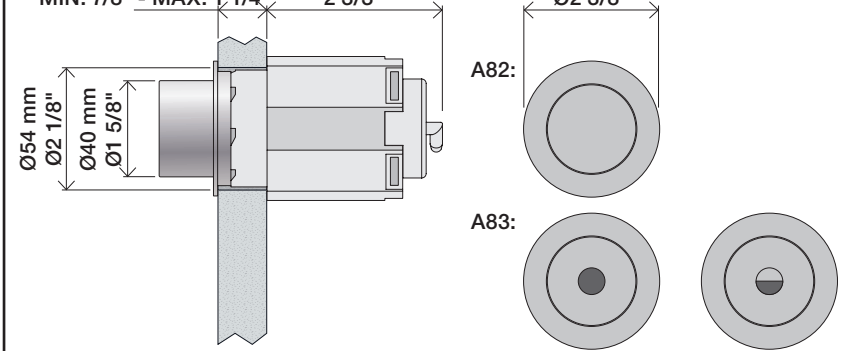

Placement
Platzierung
Placering

Placing
Plaatsing
Placement

GEBERIT:
- OMEGA
- Kappa

MIN. 22 - MAX. 30 mm
MIN. 7/8" - MAX. 1 1/4"

70 mm
2 3/3"

Ø60 mm
Ø2 3/8"

Parts included
Teile mitgeliefert

Medfølgende dele
Delar som ingår

Delen inklusief
Pièces incluses

A82 x1
A83 x2

A82: x1
L = 2m

A83: x1
L = 2m

A82: x1 - VR1895

A83: x1 - VR1896

www.vola.com

mnt_A82-A83_V2_40998363
09-03-2023