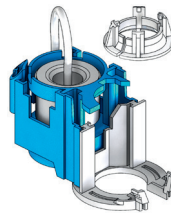

Placement
Platzierung
Placering

Placing
Plaatsing
Placement

GEBERIT:
- OMEGA
- Kappa

MIN. 22 - MAX. 30 mm
MIN. 7/8" - MAX. 1 1/4"

70 mm
2 3/3"

Ø60 mm
Ø2 3/8"

Parts included
Teile mitgeliefert

Medfølgende dele
Delar som ingår

Delen inklusief
Pièces incluses

A82 x1
A83 x2

A82: x1
L = 2m

A83: x1
L = 2m

A82: x1 - VR1895

A83: x1 - VR1896

www.vola.com

mnt_A82-A83_V2_40998363
09-03-2023