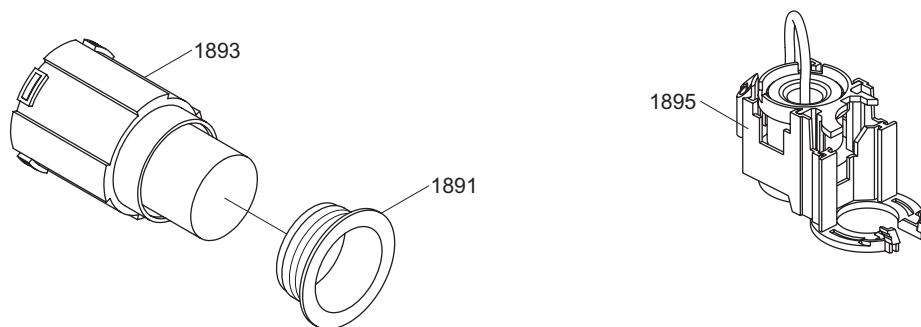

Placement
Platzierung
Placering

Placing
Plaatsing
Placement

GEBERIT:
- OMEGA
- Kappa

MIN. 22 - MAX. 30 mm
MIN. 7/8" - MAX. 1 1/4"

70 mm
2 3/3"

Ø60 mm
Ø2 3/8"

Parts included
Teile mitgeliefert

Medfølgende dele
Delar som ingår

Delen inklusief
Pièces incluses

A82 x1
A83 x2

A82: x1
L = 2m

A83: x1
L = 2m

A82: x1 - VR1895

A83: x1 - VR1896

www.vola.com

mnt_A82-A83_V2_40998363
09-03-2023

vola

**VR1894:
A82 & A83 Pre 04-2021**

Adapter hose
Adapterschlauch
Adapterslange
Adapterslang
Waterslang
Tuyau adaptateur

A82:

A83:

Adapter - VR1894, A82/A83 pre 04-2021

vola
Lunavej 2
DK-8700 Horsens
Tlf : + 45 7023 5500
sales@vola.com
www.vola.com