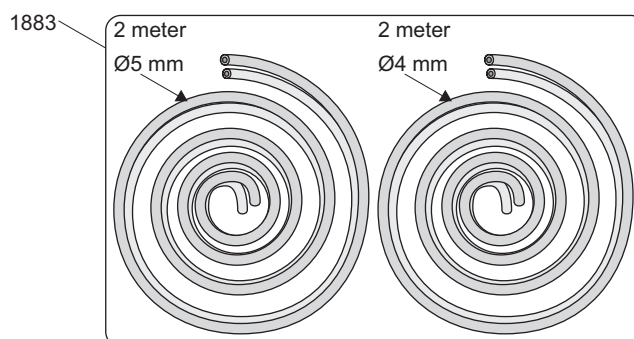

Adapter - VR1894, A82/A83 pre 04-2021