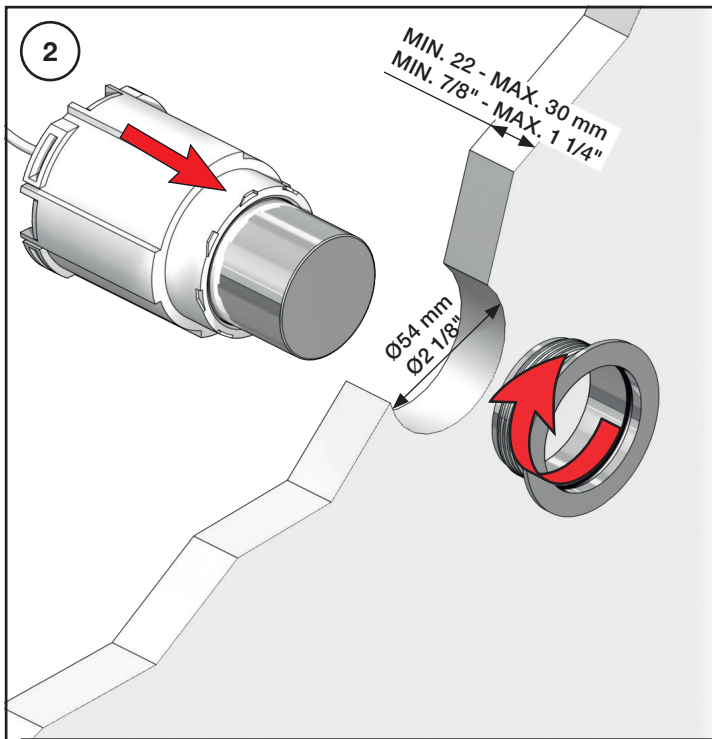

Placement
Platzierung
Placering

Placing
Plaatsing
Placement

GEBERIT:
- OMEGA
- Kappa

MIN. 22 - MAX. 30 mm
MIN. 7/8" - MAX. 1 1/4"

70 mm
2 3/3"

Ø60 mm
Ø2 3/8"

Parts included
Teile mitgeliefert

Medfølgende dele
Delar som ingår

Delen inklusief
Pièces incluses

A82 x1
A83 x2

A82: x1
L = 2m

A83: x1
L = 2m

A82: x1 - VR1895

A83: x1 - VR1896

www.vola.com

mnt_A82-A83_V2_40998363
09-03-2023

vola

**VR1894:
A82 & A83 Pre 04-2021**

Adapter hose
Adapterschlauch
Adapterslange
Adapterslang
Waterslang
Tuyau adaptateur

A82:

A83:

Adapter - VR1894, A82/A83 pre 04-2021

vola
Lunavej 2
DK-8700 Horsens
Tlf : + 45 7023 5500
sales@vola.com
www.vola.com