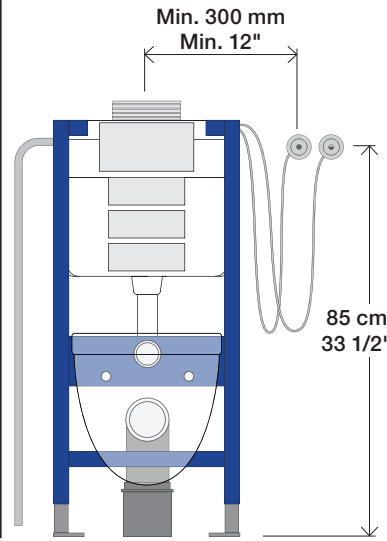

VOLA A82, A83
VOLA VR1894

Fitting instruction
Montageanleitung
Monteringsvejledning
Monteringsvægledning
Montagehanleiding
Manuel de montage

Recommended Cistern
Empfohlene Spülkasten
Anbefalet cisterne
Rekommenderad cisterne
Aanbevolen reservoir
Cistern recommandée

Placement
Platzierung
Placering

Placing
Plaatsing
Placement

GEBERIT:
- OMEGA
- Kappa

MIN. 22 - MAX. 30 mm
MIN. 7/8" - MAX. 1 1/4"

70 mm
2 3/3"

Ø60 mm
Ø2 3/8"

Parts included
Teile mitgeliefert

Medfølgende dele
Delar som ingår

Delen inklusief
Pièces incluses

A82 x1
A83 x2

A82: x1
L = 2m

A83: x1
L = 2m

A82: x1 - VR1895

A83: x1 - VR1896

www.vola.com

mnt_A82-A83_V2_40998363
09-03-2023