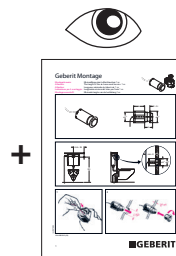

Placement
Platzierung
Placering

Placing
Plaatsing
Placement

GEBERIT:
- OMEGA
- Kappa

MIN. 22 - MAX. 30 mm
MIN. 7/8" - MAX. 1 1/4"

70 mm
2 3/3"

Ø60 mm
Ø2 3/8"

Parts included
Teile mitgeliefert

Medfølgende dele
Delar som ingår

Delen inklusief
Pièces incluses

A82 x1
A83 x2

A82: x1
L = 2m

A83: x1
L = 2m

A82: x1 - VR1895

A83: x1 - VR1896

www.vola.com

mnt_A82-A83_V2_40998363
09-03-2023