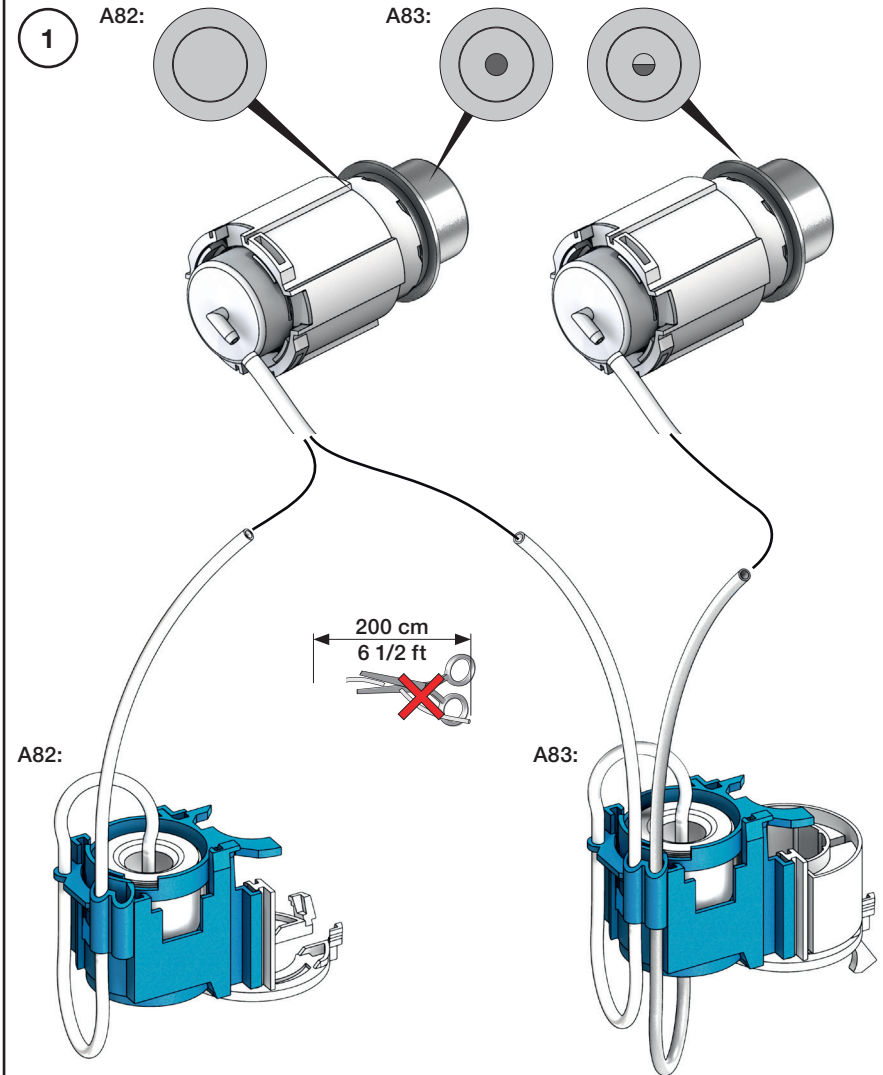

Delen inklusief
Pièces incluses

A82 x1
A83 x2

A82: x1
L = 2m

A83: x1
L = 2m

A82: x1 - VR1895

A83: x1 - VR1896

www.vola.com

mnt_A82-A83_V2_40998363
09-03-2023

vola

**VR1894:
A82 & A83 Pre 04-2021**

Adapter hose
Adapterschlauch
Adapterslange
Adapterslang
Waterslang
Tuyau adaptateur

A82:

A83:

Adapter - VR1894, A82/A83 pre 04-2021

vola
Lunavej 2
DK-8700 Horsens
Tlf : + 45 7023 5500
sales@vola.com
www.vola.com