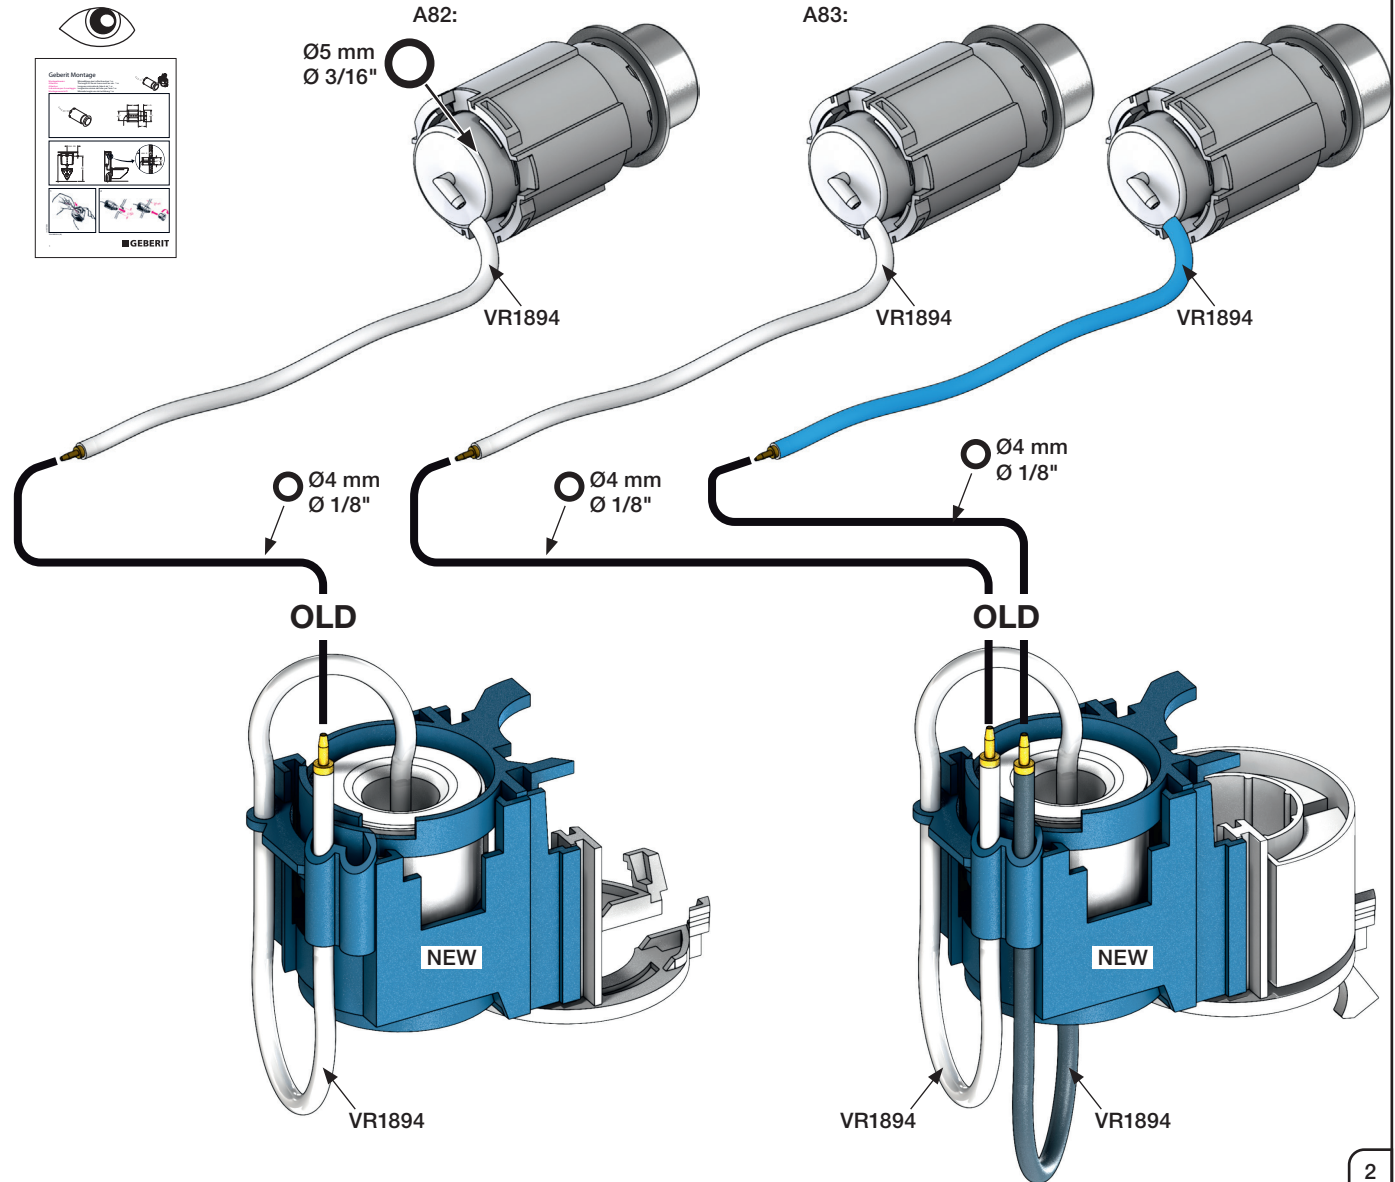

Delen inklusief
Pièces incluses

A82 x1
A83 x2

A82: x1
L = 2m

A83: x1
L = 2m

A82: x1 - VR1895

A83: x1 - VR1896

www.vola.com

mnt_A82-A83_V2_40998363
09-03-2023

vola

**VR1894:
A82 & A83 Pre 04-2021**

Adapter hose
Adapterschlauch
Adapterslange
Adapterslang
Waterslang
Tuyau adaptateur

A82:

A83:

Adapter - VR1894, A82/A83 pre 04-2021

vola
Lunavej 2
DK-8700 Horsens
Tlf : + 45 7023 5500
sales@vola.com
www.vola.com