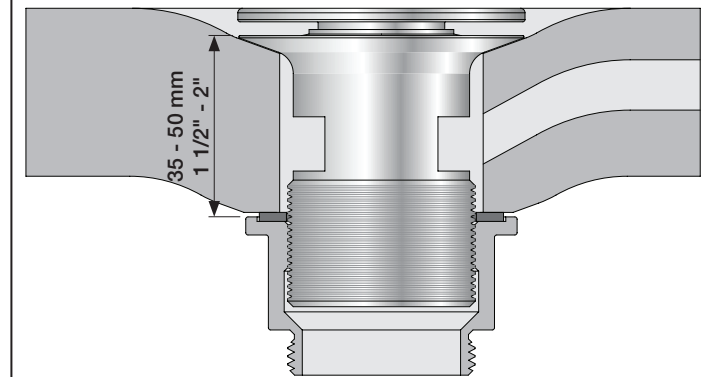

VOLA A62, A63, A63F
VOLA VR1795

Fitting instruction
Montageanleitung
Monteringsvejledning
Monteringsvægledning
Montage hanleiding
Manuel de montage

A62

A63, A63F

A63F

VR1795

VR1795 & A63:

VR1795 & A62:

A62:

A63:

www.vola.com

A62 V2_40999693

vola