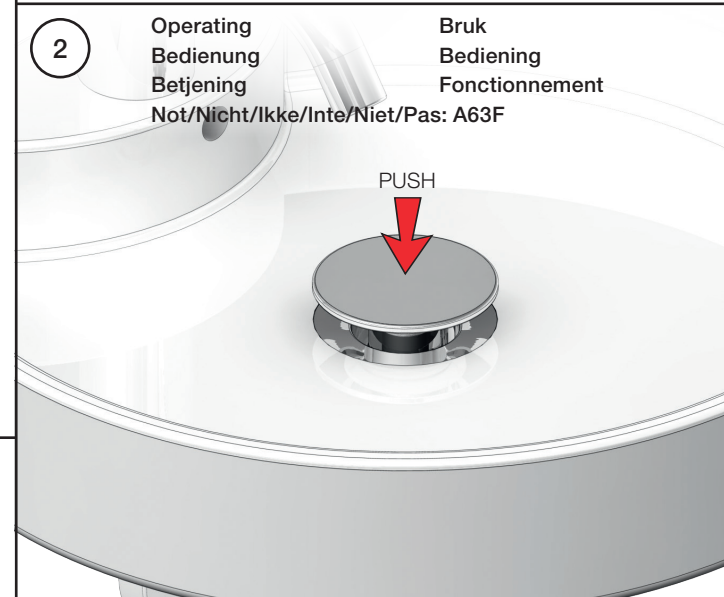

VOLA A62, A63, A63F
VOLA VR1795

Fitting instruction
Montageanleitung
Monteringsvejledning
Monteringsvægledning
Montage hanleiding
Manuel de montage

A62

A63, A63F

A63F

VR1795

VR1795 & A63:

VR1795 & A62:

A62:

A63:

www.vola.com

A62 V2_40999693

vola

1

Plumbers putty
Installationskit
Sanitetskit

Sanitetskit
loodgieters mastiek
Mastic sanitaire

2

Operating
Bedienung
Betjening
Not/Nicht/Ikke/Inte/Niet/Pas: A63F

Bruk
Bedienung
Fonctionnement

3

1795 + A63 ~~1795 + A62~~

Distance collar. Not included in the delivery.
 Distanzring. Nicht im Lieferumfang enthalten.
 Afstandsring. Indgår ikke i leverancen.
 Avståndsring. Ingår inte i leveransen.
 Afstandsring. Niet inbegrepen in de levering
 Anneau de distance. Non inclus dans la livraison.