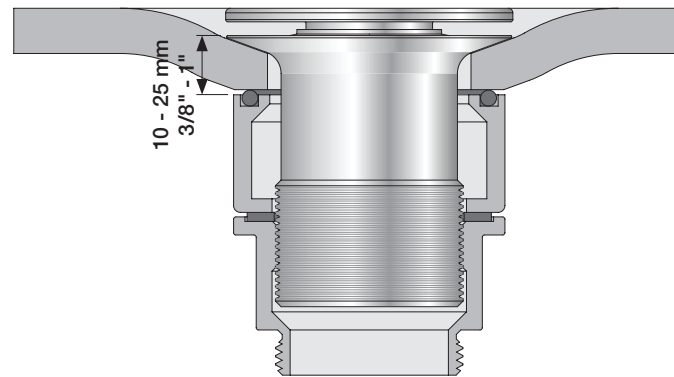

VOLA A62, A63, A63F
VOLA VR1795

Fitting instruction
Montageanleitung
Monteringsvejledning
Monteringsvægledning
Montage hanleiding
Manuel de montage

A62

A63, A63F

A63F

VR1795

VR1795 & A63:

VR1795 & A62: