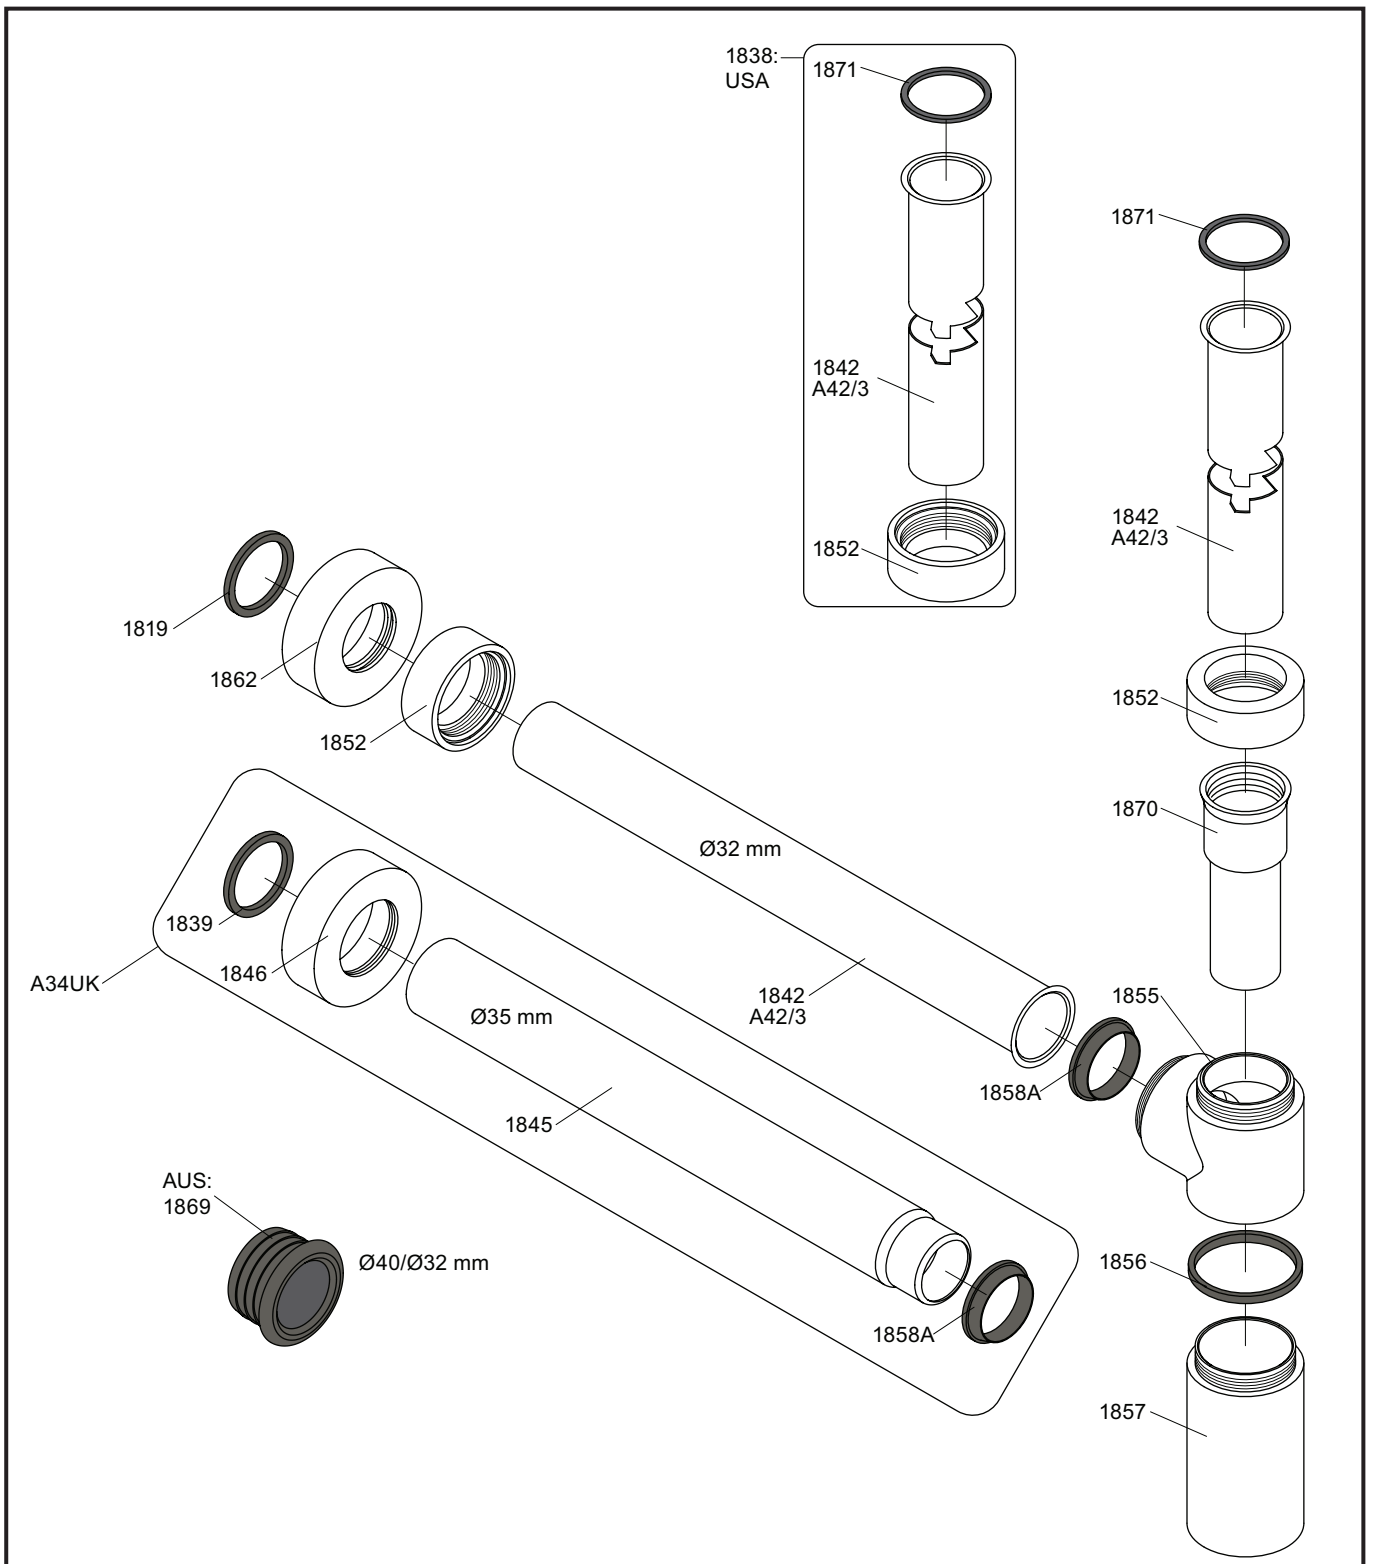

1838: USA 1842, 1852, 1871

vola

Lunavej 2
DK-8700 Horsens
Tlf : + 45 7023 5500
sales@vola.com
www.vola.com

VOLA A34

Date
Jan. 23

Rev.
4

Sheet
SB 89.2