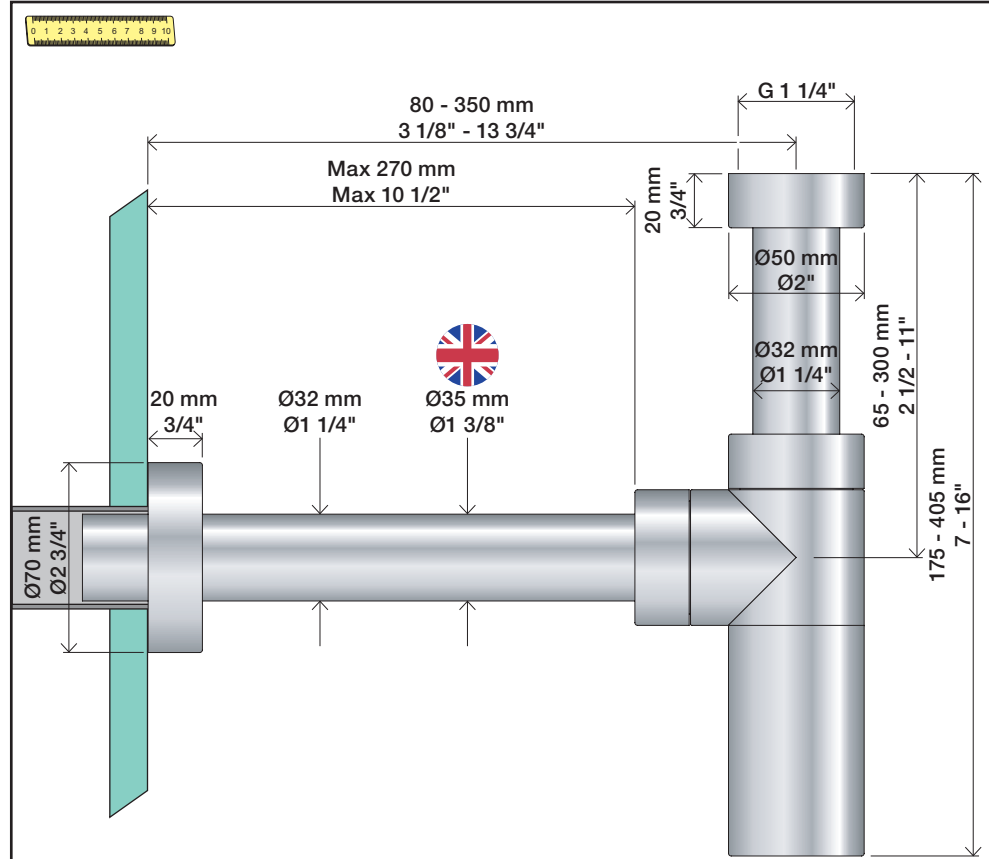

VOLA A34, A34UK

Fitting instruction
 Montageanleitung
 Monteringsvejledning
 Monteringsvægledning
 Montage hanleiding
 Manuel de montage

1 X

2 Y

3

3 

4

5