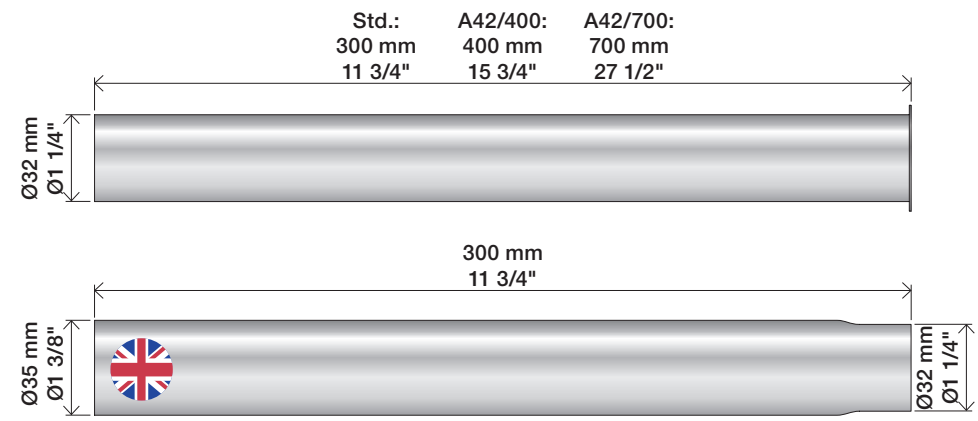

VOLA A34, A34UK

Fitting instruction
 Montageanleitung
 Monteringsvejledning
 Monteringsvægledning
 Montage hanleiding
 Manuel de montage

1 X

2 Y

3

3 

4

5