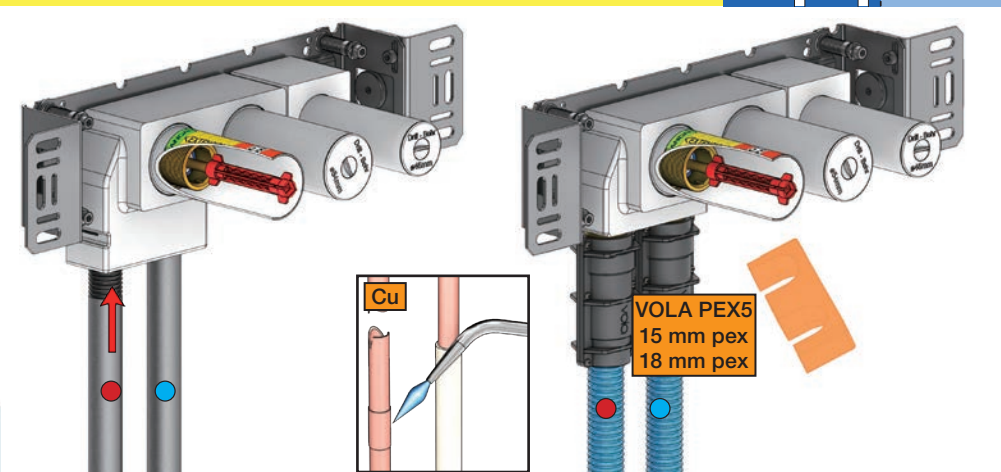

Masonry
 Mauerwerk
 Murverk

Murverk
 Massieve wand
 Mur Plein

2 Test Pressure
 Prüfdruck
 testtryk
 Test tryk
 Test druk
 test de pression

Check the local legislation.
 Bitte die örtlichen Vorschriften überprüfen.
 Tjek de lokale regler.
 Kontrollera lokala föreskrifter.
 Nazitten lokale regelgeving.
 Vérifiez la législation locale.

1. MAX. 16 Bar
 232 Psi

2. MAX. 4 Bar
 58 Psi

! Water - Wasser - Vand - Vatten - Water - Leau !
! MAX 1 Minute - Minut - Minuut !

NR51:	VR5251, VR2279+B+C, VR2A
NR52:	VR2A, VR5252, VR5253, VR5255, VR5256, VR2279+B+C, VR3113, VR2A
NR64:	VR5251, VR2279+B+C, VR2A
VR3113:	VR3109, VR3110, VR5255
VR5250+:	VR5248+, VR5249+, VR5257, VR5258, VR5259, VR5260
VR5250AUS+:	VR5248+, VR5249+, VR5257, VR5258, VR5259, VR5260, VR5275
VR5257+:	VR5257+, VR5259+
VR5258+:	VR5258+, VR5260+
VR5268+:	2xVR2C, VR1902, VR5268, VR5271+
VR5410+:	2xVR2C, VR5270+, VR5271+