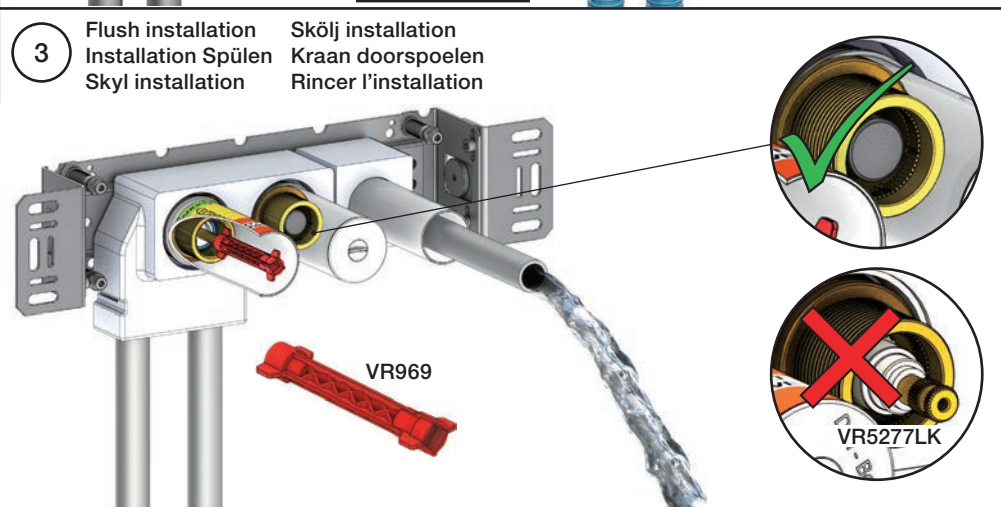

Masonry
 Mauerwerk
 Murverk

Murverk
 Massieve wand
 Mur Plein

2 Test Pressure
 Prüfdruck
 testtryk
 Test tryk
 Test druk
 test de pression

Check the local legislation.
 Bitte die örtlichen Vorschriften überprüfen.
 Tjek de lokale regler.
 Kontrollera lokala föreskrifter.
 Nazitten lokale regelgeving.
 Vérifiez la législation locale.

1. MAX. 16 Bar
 232 Psi

2. MAX. 4 Bar
 58 Psi

! Water - Wasser - Vand - Vatten - Water - Leau !
! MAX 1 Minute - Minut - Minuut !

NR51:	VR5251, VR2279+B+C, VR2A
NR52:	VR2A, VR5252, VR5253, VR5255, VR5256, VR2279+B+C, VR3113, VR2A
NR64:	VR5251, VR2279+B+C, VR2A
VR3113:	VR3109, VR3110, VR5255
VR5250+:	VR5248+, VR5249+, VR5257, VR5258, VR5259, VR5260
VR5250AUS+:	VR5248+, VR5249+, VR5257, VR5258, VR5259, VR5260, VR5275
VR5257+:	VR5257+, VR5259+
VR5258+:	VR5258+, VR5260+
VR5268+:	2xVR2C, VR1902, VR5268, VR5271+
VR5410+:	2xVR2C, VR5270+, VR5271+