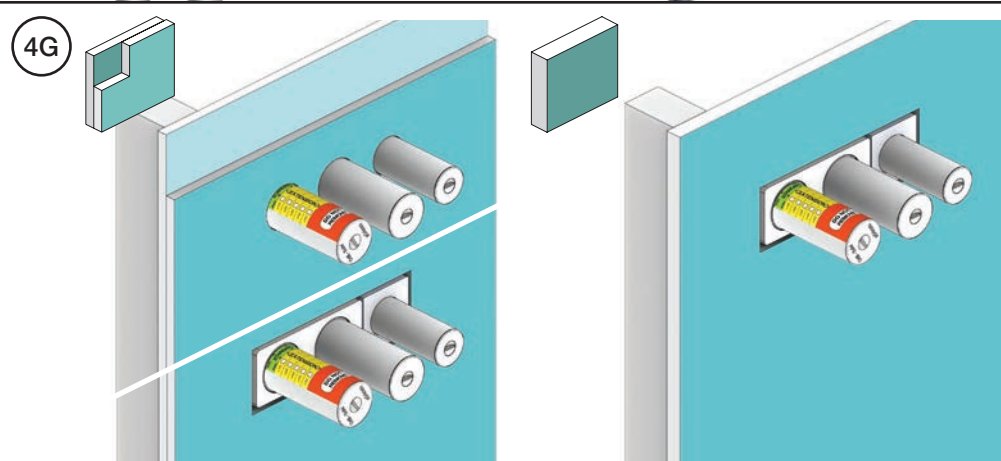

Masonry
 Mauerwerk
 Murverk

Murverk
 Massieve wand
 Mur Plein

2 Test Pressure
 Prüfdruck
 testtryk
 Test tryk
 Test druk
 test de pression

Check the local legislation.
 Bitte die örtlichen Vorschriften überprüfen.
 Tjek de lokale regler.
 Kontrollera lokala föreskrifter.
 Nazitten lokale regelgeving.
 Vérifiez la législation locale.

1. MAX. 16 Bar
 232 Psi

2. MAX. 4 Bar
 58 Psi

! Water - Wasser - Vand - Vatten - Water - Leau !
! MAX 1 Minute - Minut - Minuut !

NR51:	VR5251, VR2279+B+C, VR2A
NR52:	VR2A, VR5252, VR5253, VR5255, VR5256, VR2279+B+C, VR3113, VR2A
NR64:	VR5251, VR2279+B+C, VR2A
VR3113:	VR3109, VR3110, VR5255
VR5250+:	VR5248+, VR5249+, VR5257, VR5258, VR5259, VR5260
VR5250AUS+:	VR5248+, VR5249+, VR5257, VR5258, VR5259, VR5260, VR5275
VR5257+:	VR5257+, VR5259+
VR5258+:	VR5258+, VR5260+
VR5268+:	2xVR2C, VR1902, VR5268, VR5271+
VR5410+:	2xVR2C, VR5270+, VR5271+