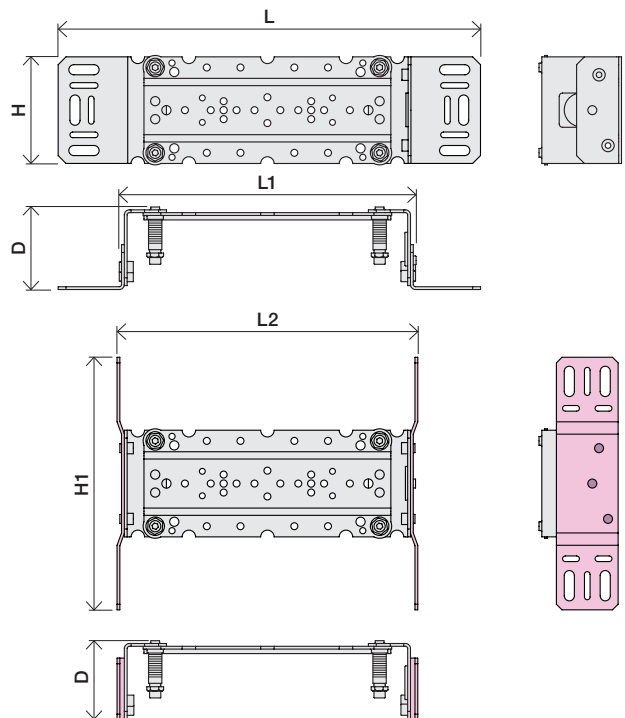

VOLA 5100, 5100X, 5200V, 5300
 VOLA 5400DV, 5400V, 5400NV & A3/A4
 VOLA 5400TV, 5400FV, 5400RV & A3/A4
 VOLA 5600V & A3/A4

Fitting instruction
 Montageanleitung
 Monteringsvejledning

Monteringsvægledning
 Montage hanledning
 Manuel de montage

www.vola.com

5000_V4_40998504
 04-01-2023

vola

5 705230 287317

	L	L1	L2	H	H1	D
5400DV	377 mm 14 3/4"	260 mm 10"	268 mm 10 1/2"	95 mm 3 3/4"	186 mm 7 3/8"	70 mm 2 3/4"
5100, 5200V, 5300, 5400V, 5600V	475 mm 19 3/4"	355 mm 14"	367 mm 14 1/2"			
5100X, 5400NV, 5400TV	552 mm 21 3/4"	435 mm 17"	447 mm 17 5/8"			
5400FV, 5400RV	630 mm 25 1/2"	514 mm 20 3/8"	522 mm 20 1/2"			

VR968:
 To be ordered separately.
 Werden separat bestellt.
 Bestilles separat.
 Apart te bestellen.
 À commander séparément.

A Max.: 10 Bar/145 psi
 Max. 65°C, 150°F

USA - For use with showerheads rated at 5.7 L/min. (1.5 gpm.) or higher.

AUS - Hot water inlet: Max. 50°C, 122°F. (AS 4032)

Data, l/min. / (Gpm) 3 Bar/43.5 Psi:

5100/5200V/5300: A
 5400/5600A3: A - C
 5400/5600: A - B
 5400/5600A4: A - D

5400 5600	5400A3 5600A3	5400A4 5600A4	A	M	B	M	C	M	D
2	2	2	A	M	B	M	C	M	D
3	3	4	32/(8.5)	16/(4.2)	-	-	-	-	-
Out 2	Out 1	Out 1	-	-	32/(8.5)	16/(4.2)	-	-	-
Out 3	Out 2	Out 2	-	-	-	-	32/(8.5)	16/(4.2)	-
-	Out 3	Out 3	-	-	-	-	-	-	32/(8.5)
-	-	Out 4	-	-	-	-	-	-	32/(8.5)