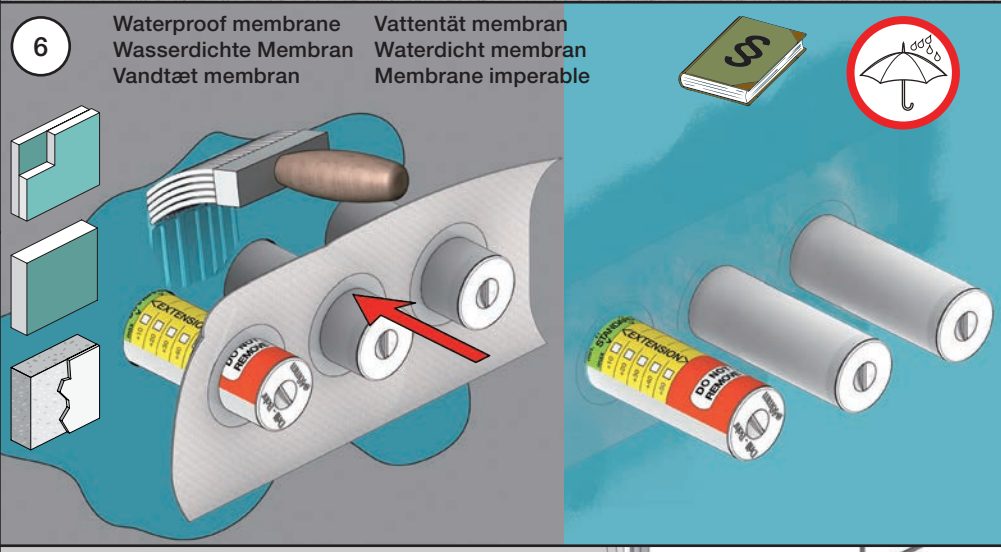

Masonry
 Mauerwerk
 Murverk

Murverk
 Massieve wand
 Mur Plein

2 Test Pressure
 Prüfdruck
 testtryk
 Test tryk
 Test druk
 test de pression

Check the local legislation.
 Bitte die örtlichen Vorschriften überprüfen.
 Tjek de lokale regler.
 Kontrollera lokala föreskrifter.
 Nazitten lokale regelgeving.
 Vérifiez la législation locale.

1. MAX. 16 Bar
 232 Psi

2. MAX. 4 Bar
 58 Psi

! Water - Wasser - Vand - Vatten - Water - Leau !
! MAX 1 Minute - Minut - Minuut !

NR51:	VR5251, VR2279+B+C, VR2A
NR52:	VR2A, VR5252, VR5253, VR5255, VR5256, VR2279+B+C, VR3113, VR2A
NR64:	VR5251, VR2279+B+C, VR2A
VR3113:	VR3109, VR3110, VR5255
VR5250+:	VR5248+, VR5249+, VR5257, VR5258, VR5259, VR5260
VR5250AUS+:	VR5248+, VR5249+, VR5257, VR5258, VR5259, VR5260, VR5275
VR5257+:	VR5257+, VR5259+
VR5258+:	VR5258+, VR5260+
VR5268+:	2xVR2C, VR1902, VR5268, VR5271+
VR5410+:	2xVR2C, VR5270+, VR5271+