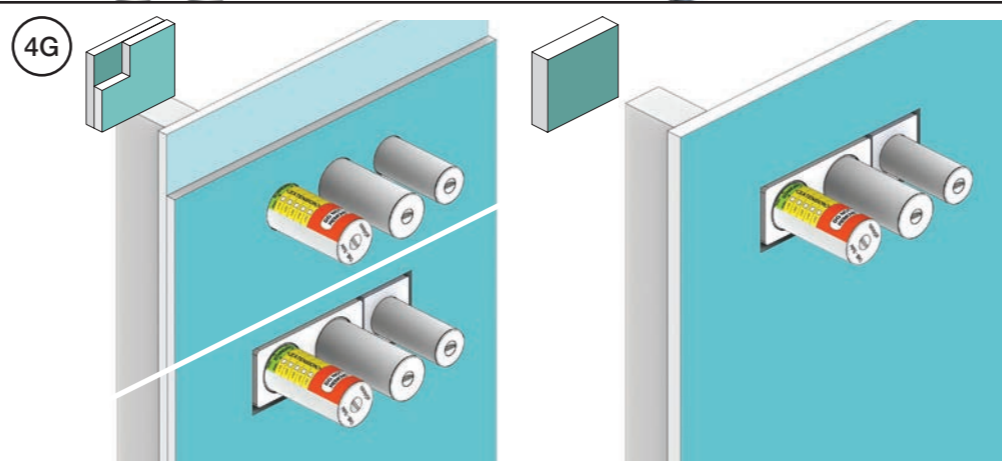

Masonry
 Mauerwerk
 Murverk

Murverk
 Massieve wand
 Mur Plein

2 Test Pressure
 Prüfdruck
 testtryk
 Test tryk
 Test druk
 test de pression

Check the local legislation.
 Bitte die örtlichen Vorschriften überprüfen.
 Tjek de lokale regler.
 Kontrollera lokala föreskrifter.
 Nazitten lokale regelgeving.
 Vérifiez la législation locale.

1. MAX. 16 Bar
 232 Psi

2. MAX. 4 Bar
 58 Psi

! Water - Wasser - Vand - Vatten - Water - Leau !
! MAX 1 Minute - Minut - Minuut !

NR51:	VR5251, VR2279+B+C, VR2A
NR52:	VR2A, VR5252, VR5253, VR5255, VR5256, VR2279+B+C, VR3113, VR2A
NR64:	VR5251, VR2279+B+C, VR2A
VR3113:	VR3109, VR3110, VR5255
VR5250+:	VR5248+, VR5249+, VR5257, VR5258, VR5259, VR5260
VR5250AUS+:	VR5248+, VR5249+, VR5257, VR5258, VR5259, VR5260, VR5275
VR5257+:	VR5257+, VR5259+
VR5258+:	VR5258+, VR5260+
VR5268+:	2xVR2C, VR1902, VR5268, VR5271+
VR5410+:	2xVR2C, VR5270+, VR5271+