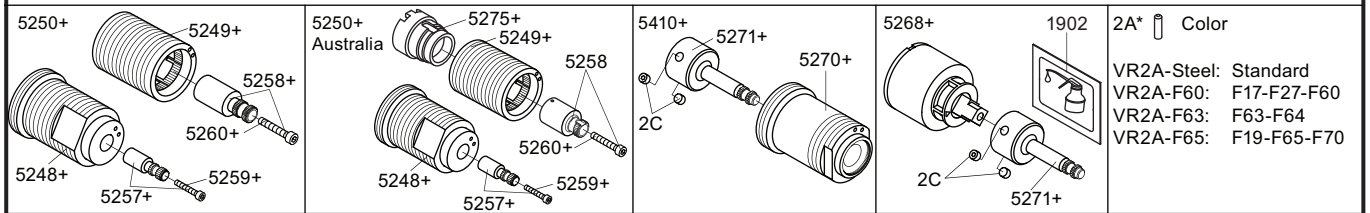

NR51:	VR5251, VR2279+B+C, VR2A
NR52:	VR2A, VR5252, VR5253, VR5255, VR5256, VR2279+B+C, VR3113, VR2A
NR64:	VR5251, VR2279+B+C, VR2A
VR3113:	VR3109, VR3110, VR5255
VR5250+:	VR5248+, VR5249+, VR5257, VR5258, VR5259, VR5260
VR5250AUS+:	VR5248+, VR5249+, VR5257, VR5258, VR5259, VR5260, VR5275
VR5257+:	VR5257+, VR5259+
VR5258+:	VR5258+, VR5260+
VR5268+:	2xVR2C, VR1902, VR5268, VR5271+
VR5410+:	2xVR2C, VR5270+, VR5271+