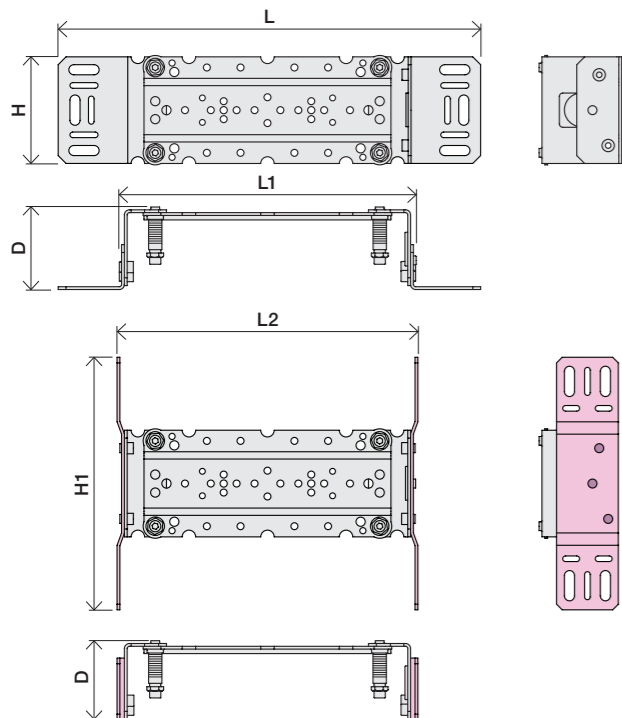

VOLA 5100, 5100X, 5200V, 5300
 VOLA 5400DV, 5400V, 5400NV & A3/A4
 VOLA 5400TV, 5400FV, 5400RV & A3/A4
 VOLA 5600V & A3/A4

Fitting instruction
 Montageanleitung
 Monteringsvejledning

Monteringsvægledning
 Montage hanleiding
 Manuel de montage

www.vola.com

5000_V4_40998504
 04-01-2023

vola

5 705230 287317

	L	L1	L2	H	H1	D
5400DV	377 mm 14 3/4"	260 mm 10"	268 mm 10 1/2"	95 mm 3 3/4"	186 mm 7 3/8"	70 mm 2 3/4"
5100, 5200V, 5300, 5400V, 5600V	475 mm 19 3/4"	355 mm 14"	367 mm 14 1/2"			
5100X, 5400NV, 5400TV	552 mm 21 3/4"	435 mm 17"	447 mm 17 5/8"			
5400FV, 5400RV	630 mm 25 1/2"	514 mm 20 3/8"	522 mm 20 1/2"			

VR968:
 To be ordered separately.
 Werden separat bestellt.
 Bestilles separat.
 Apart te bestellen.
 À commander séparément.

A Max.: 10 Bar/145 psi
 Max. 65°C, 150°F

USA - For use with showerheads rated at 5.7 L/min. (1.5 gpm.) or higher.

AUS - Hot water inlet: Max. 50°C, 122°F. (AS 4032)

Data, l/min. / (Gpm) 3 Bar/43.5 Psi:

5100/5200V/5300: A 5400/5600A3: A - C

5400/5600: A - B 5400/5600A4: A - D

5400 5600	5400A3 5600A3	5400A4 5600A4	A	M	B	M	C	M	D
2	2	2	32/(8.5)	16/(4.2)	-	-	-	-	-
3	3	3	-	-	32/(8.5)	16/(4.2)	-	-	-
-	Out 3	Out 3	-	-	-	32/(8.5)	16/(4.2)	-	-
-	-	Out 4	-	-	-	-	-	32/(8.5)	-