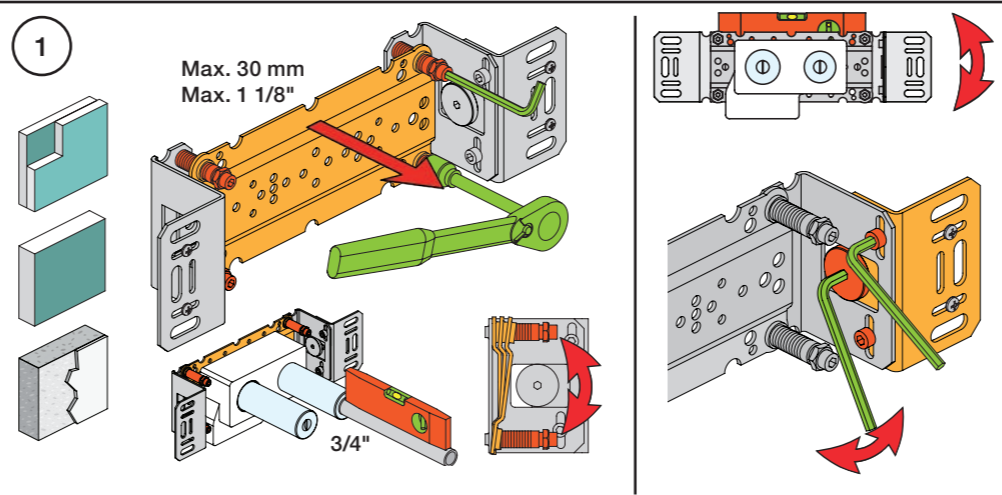

Masonry
Mauerwerk
Murverk

Murverk
Massieve wand
Mur Plein