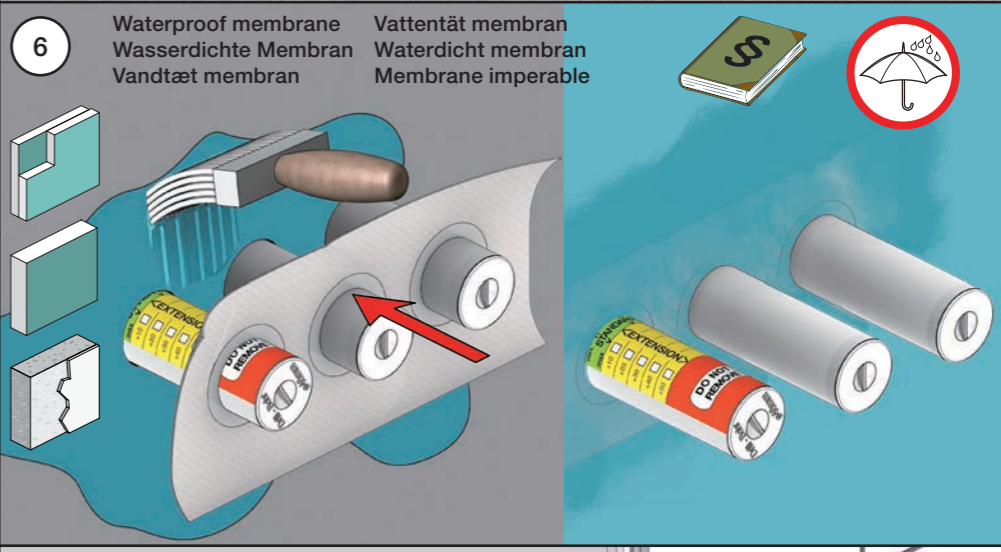

Masonry
 Mauerwerk
 Murverk

Murverk
 Massieve wand
 Mur Plein

2 Test Pressure
 Prüfdruck
 testtryk
 Test tryk
 Test druk
 test de pression

Check the local legislation.
 Bitte die örtlichen Vorschriften überprüfen.
 Tjek de lokale regler.
 Kontrollera lokala föreskrifter.
 Nazitten lokale regelgeving.
 Vérifiez la législation locale.

1. MAX. 16 Bar
 232 Psi

2. MAX. 4 Bar
 58 Psi

! Water - Wasser - Vand - Vatten - Water - Leau !
! MAX 1 Minute - Minut - Minuut !

NR51:	VR5251, VR2279+B+C, VR2A
NR52:	VR2A, VR5252, VR5253, VR5255, VR5256, VR2279+B+C, VR3113, VR2A
NR64:	VR5251, VR2279+B+C, VR2A
VR3113:	VR3109, VR3110, VR5255
VR5250+:	VR5248+, VR5249+, VR5257, VR5258, VR5259, VR5260
VR5250AUS+:	VR5248+, VR5249+, VR5257, VR5258, VR5259, VR5260, VR5275
VR5257+:	VR5257+, VR5259+
VR5258+:	VR5258+, VR5260+
VR5268+:	2xVR2C, VR1902, VR5268, VR5271+
VR5410+:	2xVR2C, VR5270+, VR5271+