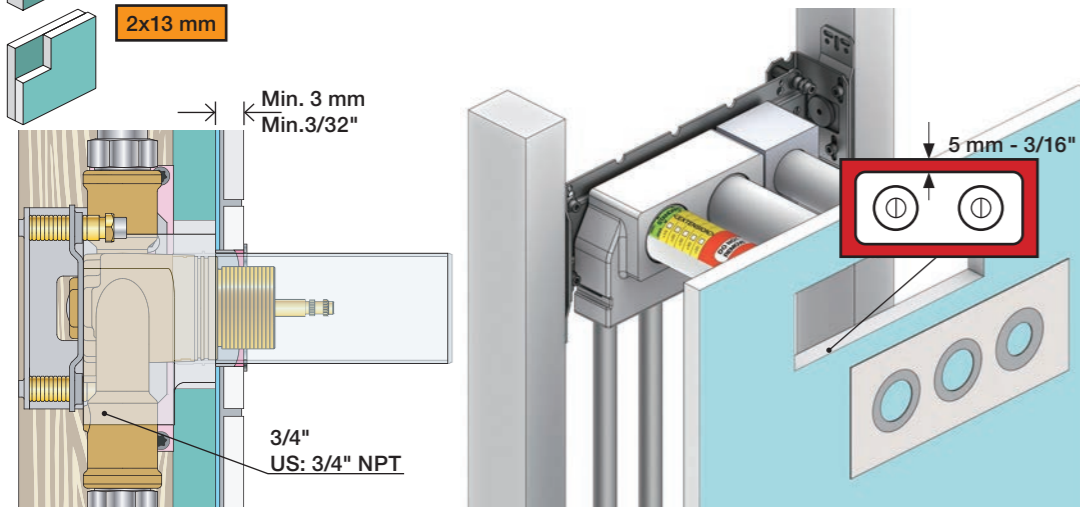

VR5411

32 mm

14 mm

2x13 mm Lightweight wall
 Leichtwand
 Let væg

Lätta konstruktion
 Holle wandconstructie
 Construction légère

1x15 mm
1x18 mm
1x20 mm

Lightweight wall
 Leichtwand
 Let væg

Lätta konstruktion
 Holle wandconstructie
 Construction légère