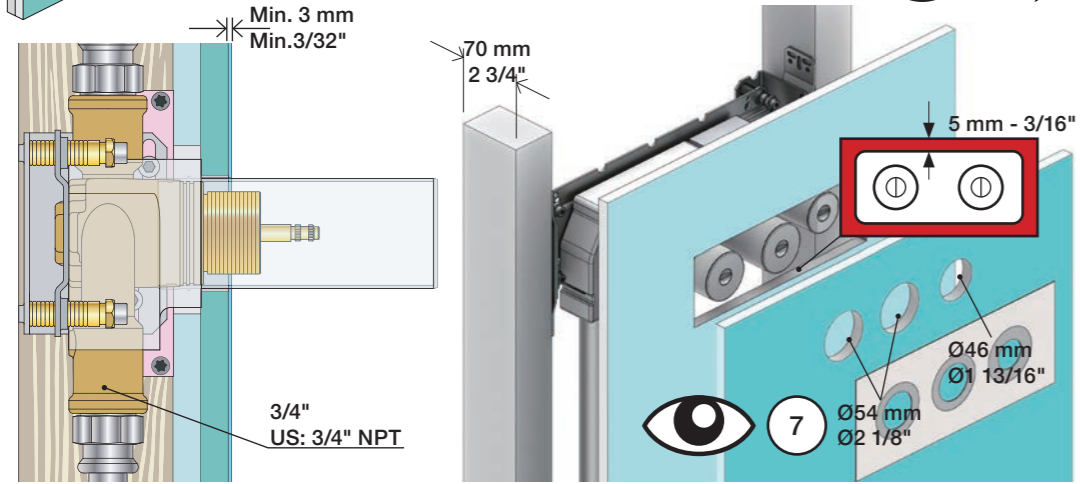

VR5411

32 mm

14 mm

2x13 mm Lightweight wall
 Leichtwand
 Let væg

Lätta konstruktion
 Holle wandconstructie
 Construction légère

1x15 mm
1x18 mm
1x20 mm

Lightweight wall
 Leichtwand
 Let væg

Lätta konstruktion
 Holle wandconstructie
 Construction légère