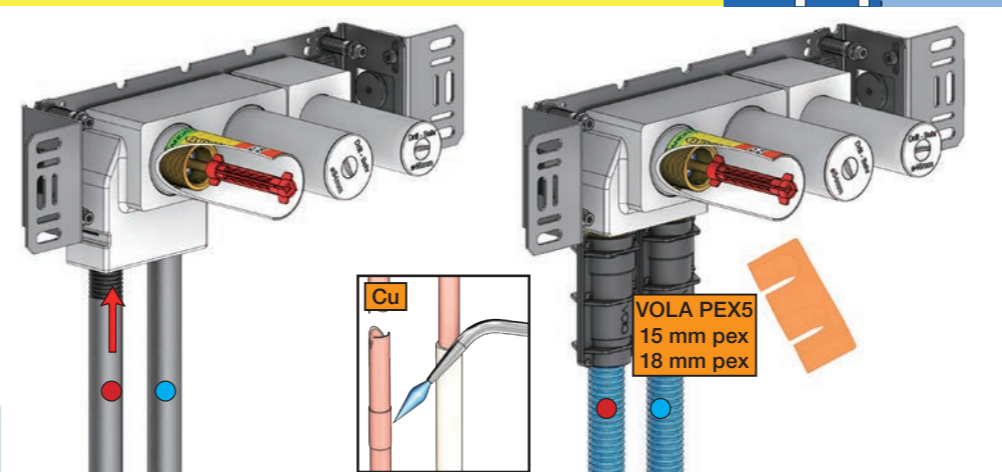

Masonry
 Mauerwerk
 Murverk

Murverk
 Massieve wand
 Mur Plein

2 Test Pressure
 Prüfdruck
 testtryk
 Test tryk
 Test druk
 test de pression

Check the local legislation.
 Bitte die örtlichen Vorschriften überprüfen.
 Tjek de lokale regler.
 Kontrollera lokala föreskrifter.
 Nazitten lokale regelgeving.
 Vérifiez la législation locale.

1. MAX. 16 Bar
 232 Psi

2. MAX. 4 Bar
 58 Psi

! Water - Wasser - Vand - Vatten - Water - Leau !
! MAX 1 Minute - Minut - Minuut !

NR51:	VR5251, VR2279+B+C, VR2A
NR52:	VR2A, VR5252, VR5253, VR5255, VR5256, VR2279+B+C, VR3113, VR2A
NR64:	VR5251, VR2279+B+C, VR2A
VR3113:	VR3109, VR3110, VR5255
VR5250+:	VR5248+, VR5249+, VR5257, VR5258, VR5259, VR5260
VR5250AUS+:	VR5248+, VR5249+, VR5257, VR5258, VR5259, VR5260, VR5275
VR5257+:	VR5257+, VR5259+
VR5258+:	VR5258+, VR5260+
VR5268+:	2xVR2C, VR1902, VR5268, VR5271+
VR5410+:	2xVR2C, VR5270+, VR5271+