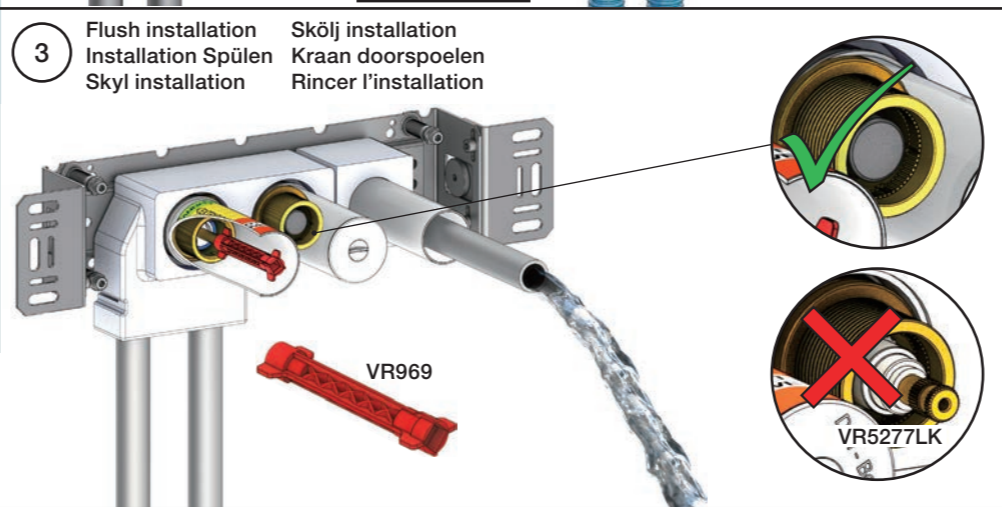

Masonry
 Mauerwerk
 Murverk

Murverk
 Massieve wand
 Mur Plein

2 Test Pressure
 Prüfdruck
 testtryk
 Test tryk
 Test druk
 test de pression

Check the local legislation.
 Bitte die örtlichen Vorschriften überprüfen.
 Tjek de lokale regler.
 Kontrollera lokala föreskrifter.
 Nazitten lokale regelgeving.
 Vérifiez la législation locale.

1. MAX. 16 Bar
 232 Psi

2. MAX. 4 Bar
 58 Psi

! Water - Wasser - Vand - Vatten - Water - Leau !
! MAX 1 Minute - Minut - Minuut !

NR51:	VR5251, VR2279+B+C, VR2A
NR52:	VR2A, VR5252, VR5253, VR5255, VR5256, VR2279+B+C, VR3113, VR2A
NR64:	VR5251, VR2279+B+C, VR2A
VR3113:	VR3109, VR3110, VR5255
VR5250+:	VR5248+, VR5249+, VR5257, VR5258, VR5259, VR5260
VR5250AUS+:	VR5248+, VR5249+, VR5257, VR5258, VR5259, VR5260, VR5275
VR5257+:	VR5257+, VR5259+
VR5258+:	VR5258+, VR5260+
VR5268+:	2xVR2C, VR1902, VR5268, VR5271+
VR5410+:	2xVR2C, VR5270+, VR5271+