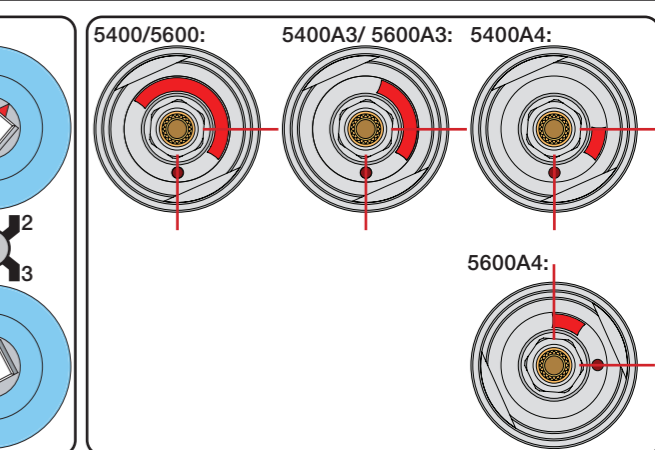

AUS - Hot water inlet: Max. 50°C, 122°F. (AS 4032)

Data, l/min. / (Gpm) 3 Bar/43.5 Psi:

5100/5200V/5300: **A** 5400/5600A3: **A** - **C**

5400/5600: **A** - **B** 5400/5600A4: **A** - **D**

5400 5600	5400A3 5600A3	5400A4 5600A4	A	M	B	M	C	M	D
2	2	2	32/(8.5)	16/(4.2)	-	-	-	-	-
3	3	3	-	-	32/(8.5)	16/(4.2)	-	-	-
-	Out 3	Out 3	-	-	-	-	32/(8.5)	16/(4.2)	-
-	-	Out 4	-	-	-	-	-	-	32/(8.5)

Extension
 Verlängerung
 Forlængerdele
 Förlängning
 Aanpassing
 Modification

	T	Y	VR5250/VR5410/VR2019
	3 - 15 mm	110 - 98 mm	Std.
	15 - 25 mm	98 - 88 mm	+10
	25 - 35 mm	88 - 78 mm	+20
	35 - 45 mm	78 - 68 mm	+30
	45 - 55 mm	68 - 58 mm	+40
	55 - 65 mm	58 - 48 mm	+50

Extension, retrofit
 Verlängerung, nachträglicher Einbau
 Forlængerdele, eftermontering
 Förlängning, eftermontering
 Aanpassing na montage
 Modification après installation

	X	VR5250/VR5410/VR2019
	37 - 49 mm	Std.
	27 - 37 mm	+10
	17 - 27 mm	+20
	7 - 17 mm	+30
	-3 - 7 mm	+40
	-13 - -3 mm	+50

Fitting of extension
 Montage von verlängerung
 Montering af forlængerdele
 Montering av förlängning

Montage van de verlengstukken
 Montage des rallonges

2x13 mm Lightweight wall
 Leichtwand
 Let væg

Lätta konstruktion
 Holle wandconstructie
 Construction légère