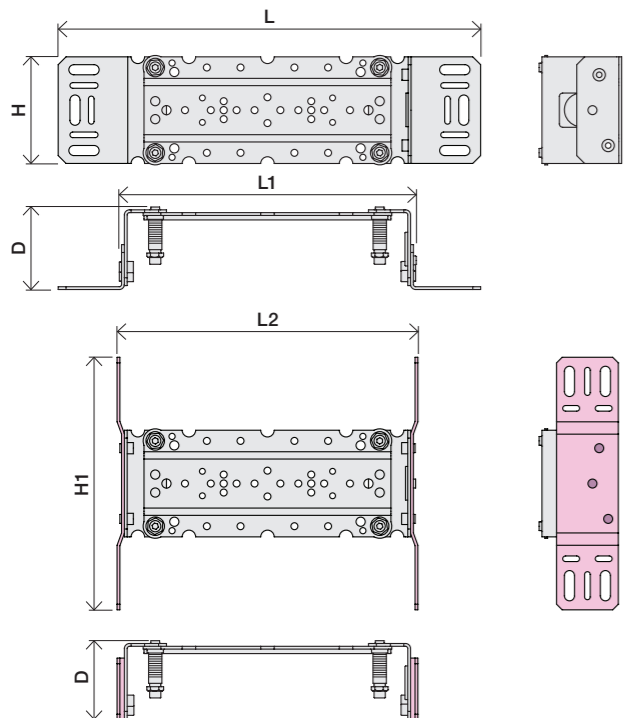

VOLA 5100, 5100X, 5200V, 5300
 VOLA 5400DV, 5400V, 5400NV & A3/A4
 VOLA 5400TV, 5400FV, 5400RV & A3/A4
 VOLA 5600V & A3/A4

Fitting instruction
 Montageanleitung
 Monteringsvejledning

Monteringsvægledning
 Montage hanledning
 Manuel de montage

www.vola.com

5000_V4_40998504
 04-01-2023

vola

5 705230 287317

	L	L1	L2	H	H1	D
5400DV	377 mm 14 3/4"	260 mm 10"	268 mm 10 1/2"	95 mm 3 3/4"	186 mm 7 3/8"	70 mm 2 3/4"
5100, 5200V, 5300, 5400V, 5600V	475 mm 19 3/4"	355 mm 14"	367 mm 14 1/2"			
5100X, 5400NV, 5400TV	552 mm 21 3/4"	435 mm 17"	447 mm 17 5/8"			
5400FV, 5400RV	630 mm 25 1/2"	514 mm 20 3/8"	522 mm 20 1/2"			

VR968:
 To be ordered separately.
 Werden separat bestellt.
 Bestilles separat.
 Apart te bestellen.
 À commander séparément.

A Max.: 10 Bar/145 psi
 Max. 65°C, 150°F

USA - For use with showerheads rated at 5.7 L/min. (1.5 gpm.) or higher.

AUS - Hot water inlet: Max. 50°C, 122°F. (AS 4032)

Data, l/min. / (Gpm) 3 Bar/43.5 Psi:

5100/5200V/5300: **A** 5400/5600A3: **A** - **C**

5400/5600: **A** - **B** 5400/5600A4: **A** - **D**

5400 5600	5400A3 5600A3	5400A4 5600A4	A	M	B	M	C	M	D
2	2	2	32/(8.5)	16/(4.2)	-	-	-	-	-
3	3	3	-	-	32/(8.5)	16/(4.2)	-	-	-
-	Out 3	Out 3	-	-	-	-	32/(8.5)	16/(4.2)	-
-	-	Out 4	-	-	-	-	-	-	32/(8.5)