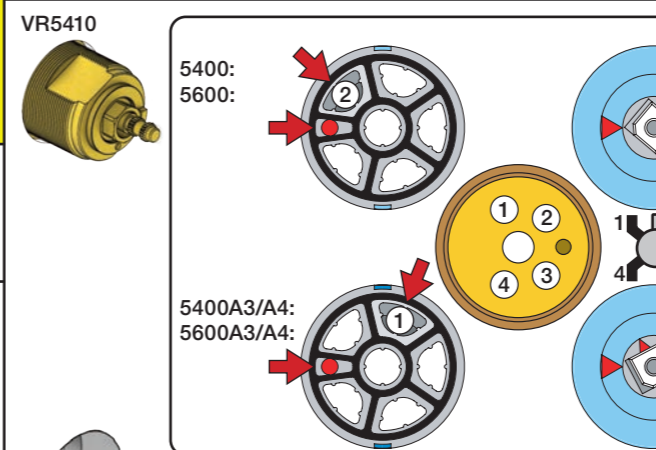

Extension
 Verlängerung
 Forlængerdele
 Förlängning
 Aanpassing
 Modification

	T	Y	VR5250/VR5410/VR2019
	3 - 15 mm	110 - 98 mm	Std.
	15 - 25 mm	98 - 88 mm	+10
	25 - 35 mm	88 - 78 mm	+20
	35 - 45 mm	78 - 68 mm	+30
	45 - 55 mm	68 - 58 mm	+40
	55 - 65 mm	58 - 48 mm	+50

Extension, retrofit
 Verlängerung, nachträglicher Einbau
 Forlængerdele, eftermontering
 Förlängning, eftermontering
 Aanpassing na montage
 Modification après installation

	X	VR5250/VR5410/VR2019
	37 - 49 mm	Std.
	27 - 37 mm	+10
	17 - 27 mm	+20
	7 - 17 mm	+30
	-3 - 7 mm	+40
	-13 - -3 mm	+50

Fitting of extension
 Montage von verlängerung
 Montering af forlængerdele
 Montering av förlängning

Montage van de verlengstukken
 Montage des rallonges

2x13 mm Lightweight wall
 Leichtwand
 Let væg

Lätta konstruktion
 Holle wandconstructie
 Construction légère