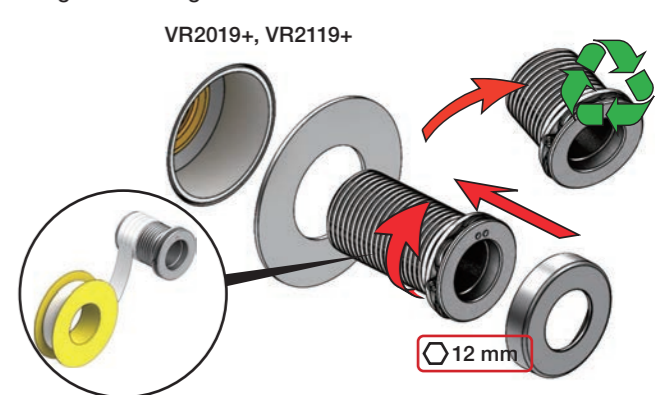

Extension
 Verlängerung
 Forlængerdele
 Förlängning
 Aanpassing
 Modification

	T	Y	VR5250/VR5410/VR2019
	3 - 15 mm	110 - 98 mm	Std.
	15 - 25 mm	98 - 88 mm	+10
	25 - 35 mm	88 - 78 mm	+20
	35 - 45 mm	78 - 68 mm	+30
	45 - 55 mm	68 - 58 mm	+40
	55 - 65 mm	58 - 48 mm	+50

Extension, retrofit
 Verlängerung, nachträglicher Einbau
 Forlængerdele, eftermontering
 Förlängning, eftermontering
 Aanpassing na montage
 Modification après installation

	X	VR5250/VR5410/VR2019
	37 - 49 mm	Std.
	27 - 37 mm	+10
	17 - 27 mm	+20
	7 - 17 mm	+30
	-3 - 7 mm	+40
	-13 - -3 mm	+50

Fitting of extension
 Montage von verlängerung
 Montering af forlængerdele
 Montering av förlängning

Montage van de verlengstukken
 Montage des rallonges

2x13 mm Lightweight wall
 Leichtwand
 Let væg

Lätta konstruktion
 Holle wandconstructie
 Construction légère