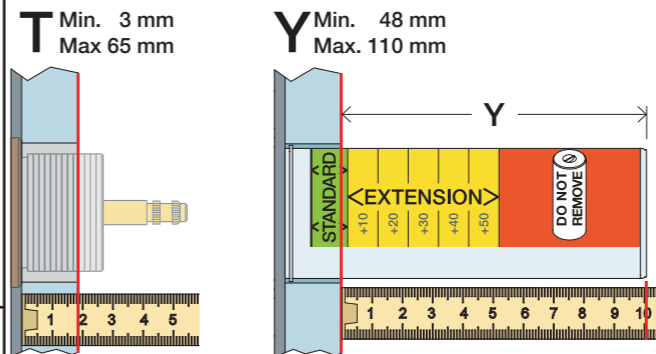

VR968:
To be ordered separately.
Werden separat bestellt.
Bestilles separat.
Apart te bestellen.
À commander séparément.

A Max.: 10 Bar/145 psi
Max. 65°C, 150°F

USA - For use with showerheads rated at 5.7 L/min. (1.5 gpm.) or higher.

AUS - Hot water inlet: Max. 50°C, 122°F. (AS 4032)

Data, l/min. / (Gpm) 3 Bar/43.5 Psi:

5100/5200V/5300: **A**   5400/5600A3: **A** - **C**

5400/5600: **A** - **B**   5400/5600A4: **A** - **D**

5400 5600	5400A3 5600A3	5400A4 5600A4	A	M	B	M	C	M	D
2	2	2	32/(8.5)	16/(4.2)	-	-	-	-	-
3	3	3	-	-	32/(8.5)	16/(4.2)	-	-	-
-	Out 3	Out 3	-	-	-	-	32/(8.5)	16/(4.2)	-
-	-	Out 4	-	-	-	-	-	-	32/(8.5)

B Check the local legislation.
Bitte die örtlichen Vorschriften überprüfen.
Tjek de lokale regler.
Kontrollera lokala föreskrifter
Nazitten lokale regelgeving.
Vérifiez la législation locale.

**!DO NOT!
!REMOVE!**

C DE:
Bitte separat beiliegende Anleitung für die Schallentkopplung VR972 beachten

D

Box till inbyggnadsblandare.
Boks til inbyggningsblandere.
Laatikko seinäasenteiselle sekoittajalle.

Ingår inte i leveransen, köps separat.
Ikke inkludert, kjøpes separat.
Eivät sisälly tilaukseen, ostettava erikseen.

Extension
Verlängerung
Forlængerdele
Förlängning
Aanpassing
Modification