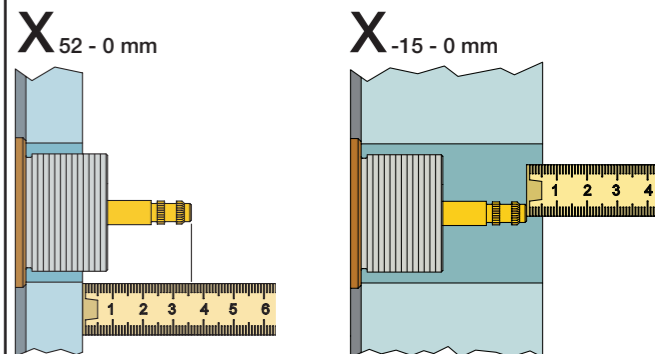

T	Y	VR5250/VR5410/VR2019
	3 - 15 mm	110 - 98 mm	Std.
	15 - 25 mm	98 - 88 mm	+10
	25 - 35 mm	88 - 78 mm	+20
	35 - 45 mm	78 - 68 mm	+30
	45 - 55 mm	68 - 58 mm	+40
	55 - 65 mm	58 - 48 mm	+50

Extension, retrofit
Verlängerung, nachträglicher Einbau
Forlængerdele, eftermontering
Förlängning, eftermontering
Aanpassing na montage
Modification après installation