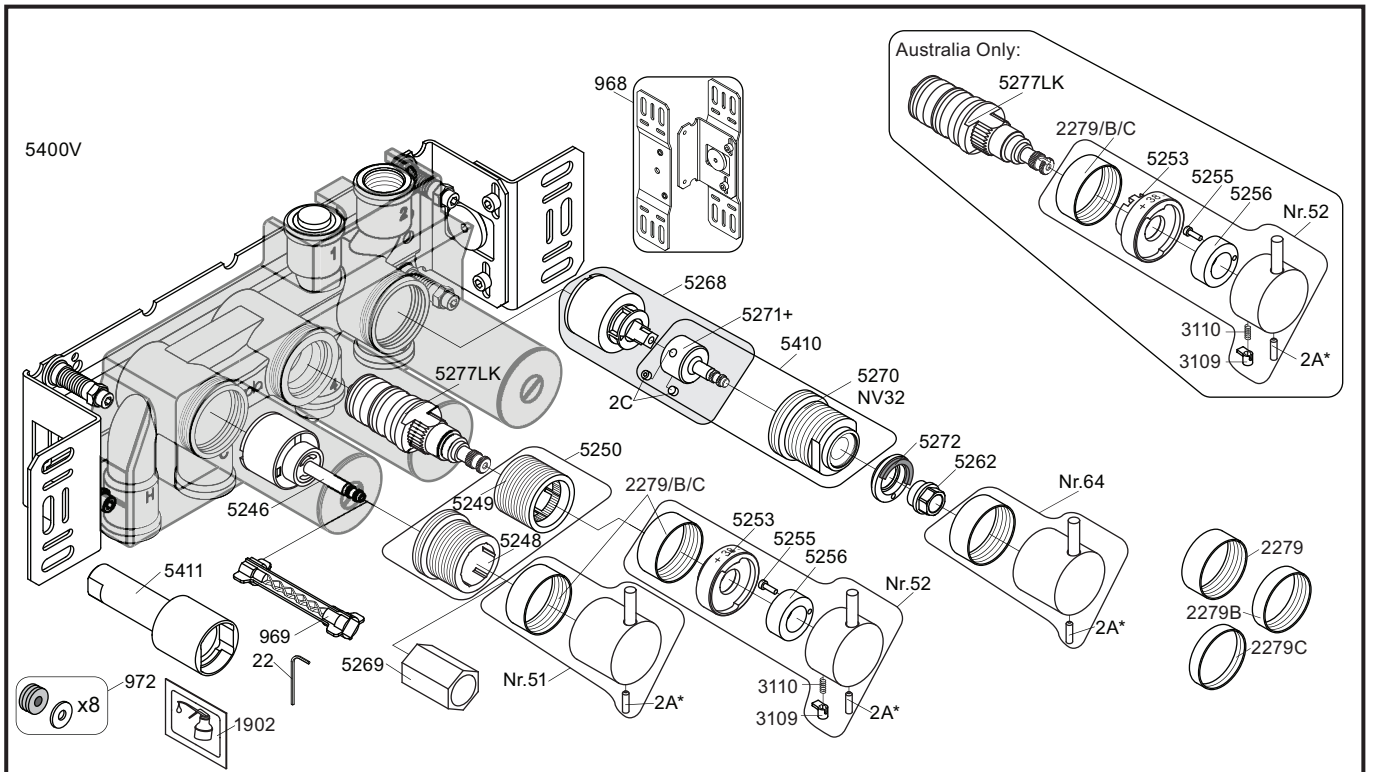

2A* Color VR2A-Steel: Standard VR2A-F60: F17-F27-F60 VR2A-F63: F63-F64 VR2A-F65: F19-F65-F70

- NR51: VR5251, VR2279+B+C, VR2A
- NR52: VR2A, VR5252, VR5253, VR5255, VR5256, VR2279+B+C, VR3113, VR2A
- NR64: VR5251, VR2279+B+C, VR2A
- VR3113: VR3109, VR3110, VR5255
- VR5250+: VR5248+, VR5249+, VR5257, VR5258, VR5259, VR5260
- VR5250AUS+: VR5248+, VR5249+, VR5257, VR5258, VR5259, VR5260, VR5275
- VR5257+: VR5257+, VR5259+
- VR5258+: VR5258+, VR5260+
- VR5268+: 2xVR2C, VR1902, VR5268, VR5271+
- VR5410+: 2xVR2C, VR5270+, VR5271+

5400V 5600V 2929 5003B 3x2001	5400NV 5400TV 2930 5004B 3x2001, 001	5400FV 5400RV 2961 5004L 3x2001, 001	5400DV 2934 2001

vola
Lunavej 2
DK-8700 Horsens
Tlf : + 45 7023 5500
sales@vola.com
www.vola.com

VOLA 5400V
5400FV, 5400NV
5400RV, 5400TV
5600V

Date
May 22

Rev.
6

Sheet
SB 10.54