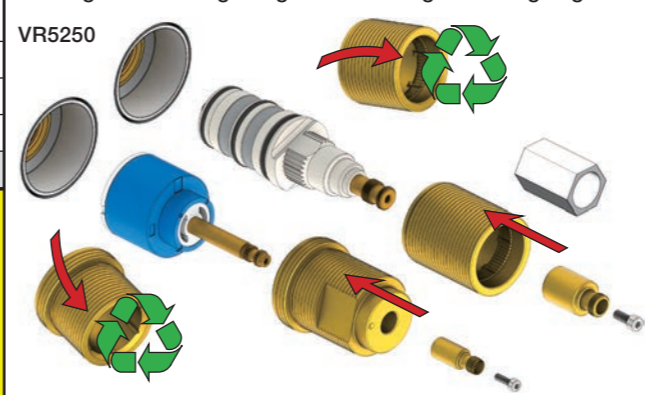

X	VR5250/VR5410/VR2019
	37 - 49 mm	Std.
	27 - 37 mm	+10
	17 - 27 mm	+20
	7 - 17 mm	+30
	-3 - 7 mm	+40
	-13 - -3 mm	+50

Fitting of extension
Montage von verlängerung
Montering af forlængerdele
Montering av förlängning