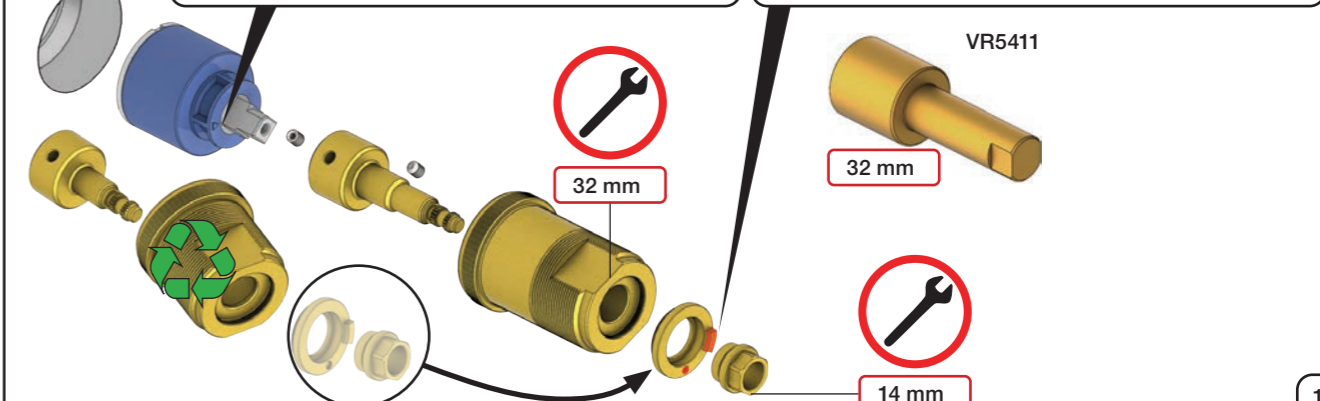

Extension, retrofit
 Verlängerung, nachträglicher Einbau
 Forlængerdele, eftermontering
 Förlängning, eftermontering
 Aanpassing na montage
 Modification après installation

	X	VR5250/VR5410/VR2019
	37 - 49 mm	Std.
	27 - 37 mm	+10
	17 - 27 mm	+20
	7 - 17 mm	+30
	-3 - 7 mm	+40
	-13 - -3 mm	+50

Fitting of extension
 Montage von verlängerung
 Montering af forlængerdele
 Montering av förlängning

Montage van de verlengstukken
 Montage des rallonges

2x13 mm Lightweight wall
 Leichtwand
 Let væg

Lätta konstruktion
 Holle wandconstructie
 Construction légère