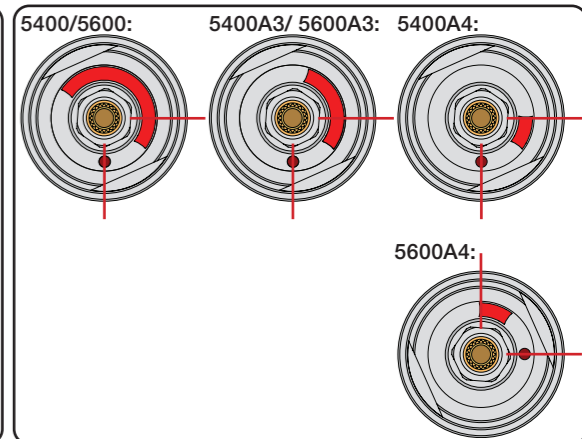

AUS - Hot water inlet: Max. 50°C, 122°F. (AS 4032)

Data, l/min. / (Gpm) 3 Bar/43.5 Psi:

5100/5200V/5300: A
 5400/5600A3: A - C
 5400/5600: A - B
 5400/5600A4: A - D

5400 5600	5400A3 5600A3	5400A4 5600A4	A	M	B	M	C	M	D
2	2	2	32/(8.5)	16/(4.2)	-	-	-	-	-
3	3	3	-	-	32/(8.5)	16/(4.2)	-	-	-
-	Out 3	Out 3	-	-	-	32/(8.5)	16/(4.2)	-	-
-	-	Out 4	-	-	-	-	-	16/(4.2)	32/(8.5)

Extension
 Verlängerung
 Forlængerdele
 Förlängning
 Aanpassing
 Modification

T	Y	VR5250/VR5410/VR2019
3 - 15 mm	110 - 98 mm	Std.
15 - 25 mm	98 - 88 mm	+10
25 - 35 mm	88 - 78 mm	+20
35 - 45 mm	78 - 68 mm	+30
45 - 55 mm	68 - 58 mm	+40
55 - 65 mm	58 - 48 mm	+50

X	VR5250/VR5410/VR2019
37 - 49 mm	Std.
27 - 37 mm	+10
17 - 27 mm	+20
7 - 17 mm	+30
-3 - 7 mm	+40
-13 - -3 mm	+50

Montage van de verlengstukken
 Montage des rallonges

VR5410

2x13 mm Lightweight wall
 Leichtwand
 Let væg