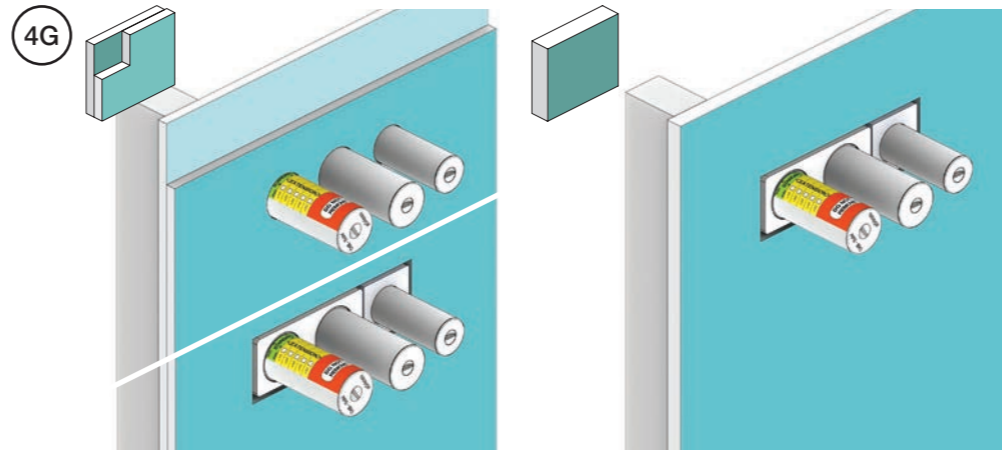

Murverk
 Massieve wand
 Mur Plein

2 Test Pressure
 Prüfdruck
 testtryk
 Test tryk
 Test druk
 test de pression

Check the local legislation.
 Bitte die örtlichen Vorschriften überprüfen.
 Tjek de lokale regler.
 Kontrollera lokala föreskrifter.
 Nazitten lokale regelgeving.
 Vérifiez la législation locale.

1. MAX. 16 Bar
 232 Psi

2. MAX. 4 Bar
 58 Psi

! Water - Wasser - Vand - Vatten - Water - Leau !
! MAX 1 Minute - Minut - Minuut !

NR51:	VR5251, VR2279+B+C, VR2A
NR52:	VR2A, VR5252, VR5253, VR5255, VR5256, VR2279+B+C, VR3113, VR2A
NR64:	VR5251, VR2279+B+C, VR2A
VR3113:	VR3109, VR3110, VR5255
VR5250+:	VR5248+, VR5249+, VR5257, VR5258, VR5259, VR5260
VR5250AUS+:	VR5248+, VR5249+, VR5257, VR5258, VR5259, VR5260, VR5275
VR5257+:	VR5257+, VR5259+
VR5258+:	VR5258+, VR5260+
VR5268+:	2xVR2C, VR1902, VR5268, VR5271+
VR5410+:	2xVR2C, VR5270+, VR5271+