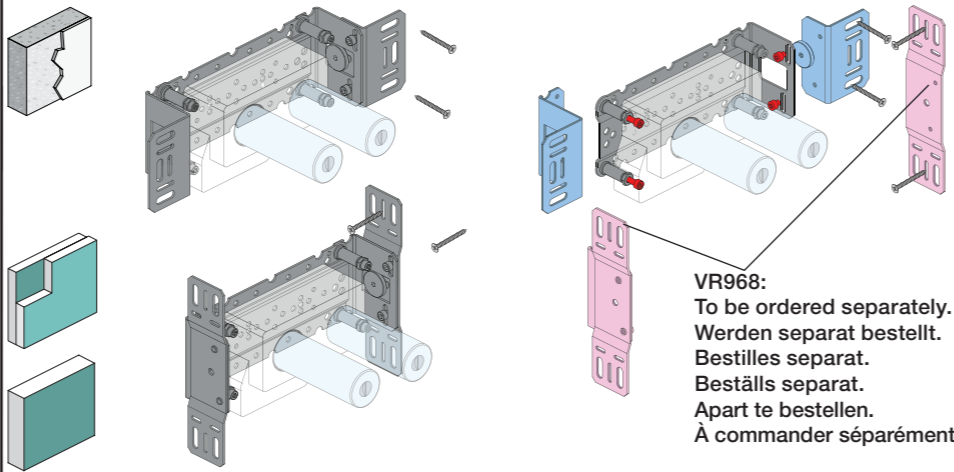

www.vola.com

5000_V4_40998504
 04-01-2023

vola

5 705230 287317

	L	L1	L2	H	H1	D
5400DV	377 mm 14 3/4"	260 mm 10"	268 mm 10 1/2"	95 mm 3 3/4"	186 mm 7 3/8"	70 mm 2 3/4"
5100, 5200V, 5300, 5400V, 5600V	475 mm 19 3/4"	355 mm 14"	367 mm 14 1/2"			
5100X, 5400NV, 5400TV	552 mm 21 3/4"	435 mm 17"	447 mm 17 5/8"			
5400FV, 5400RV	630 mm 25 1/2"	514 mm 20 3/8"	522 mm 20 1/2"			

D Box till inbyggnadsblandare.
 Boks til indbygningsblandere.
 Laatikko seinäasenteiselle sekoittajalle.

Ingår inte i leveransen, köps separat.
 Ikke inkludert, kjøpes separat.
 Eivät sisälly tilaukseen, ostettava erikseen.