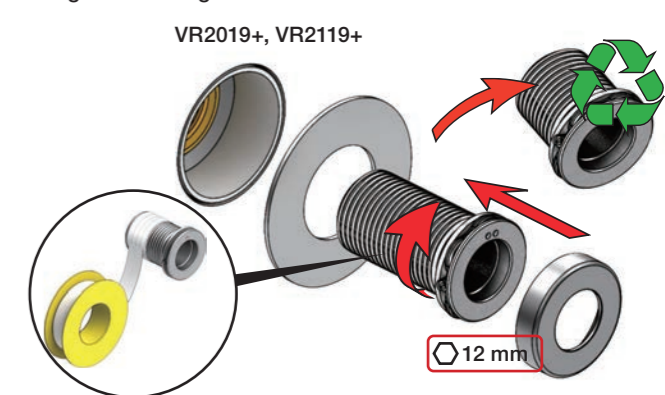

X	VR5250/VR5410/VR2019
37 - 49 mm	Std.
27 - 37 mm	+10
17 - 27 mm	+20
7 - 17 mm	+30
-3 - 7 mm	+40
-13 - -3 mm	+50

Montage van de verlengstukken
Montage des rallonges