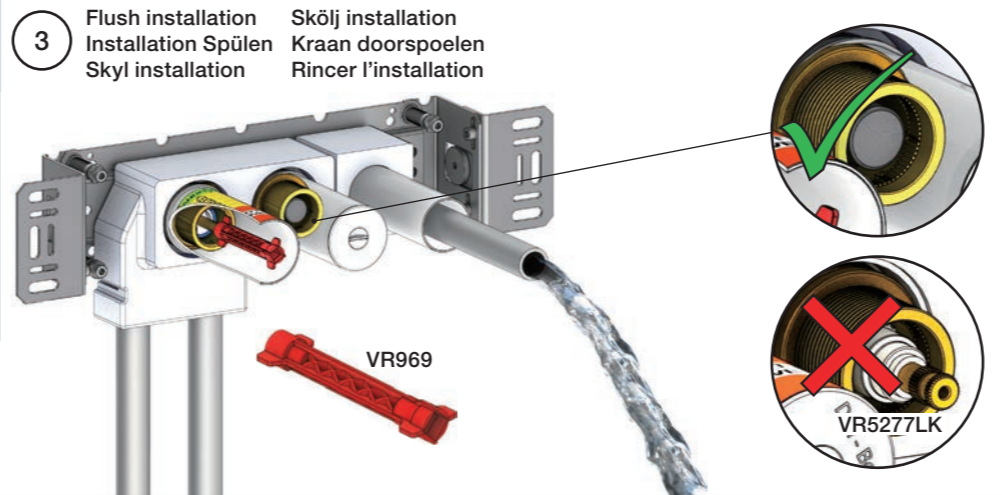

Murverk
 Massieve wand
 Mur Plein

2 Test Pressure
 Prüfdruck
 testtryk
 Test tryk
 Test druk
 test de pression

Check the local legislation.
 Bitte die örtlichen Vorschriften überprüfen.
 Tjek de lokale regler.
 Kontrollera lokala föreskrifter.
 Nazitten lokale regelgeving.
 Vérifiez la législation locale.

1. MAX. 16 Bar
 232 Psi

2. MAX. 4 Bar
 58 Psi

! Water - Wasser - Vand - Vatten - Water - Leau !
! MAX 1 Minute - Minut - Minuut !

NR51:	VR5251, VR2279+B+C, VR2A
NR52:	VR2A, VR5252, VR5253, VR5255, VR5256, VR2279+B+C, VR3113, VR2A
NR64:	VR5251, VR2279+B+C, VR2A
VR3113:	VR3109, VR3110, VR5255
VR5250+:	VR5248+, VR5249+, VR5257, VR5258, VR5259, VR5260
VR5250AUS+:	VR5248+, VR5249+, VR5257, VR5258, VR5259, VR5260, VR5275
VR5257+:	VR5257+, VR5259+
VR5258+:	VR5258+, VR5260+
VR5268+:	2xVR2C, VR1902, VR5268, VR5271+
VR5410+:	2xVR2C, VR5270+, VR5271+