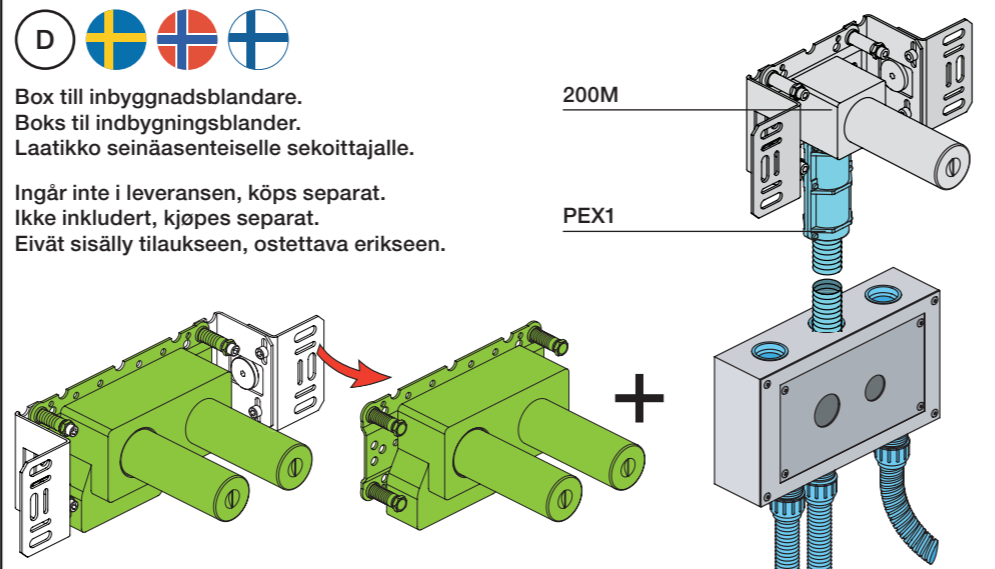

AUS - Hot water inlet: Max. 50°C, 122°F. (AS 4032)

Data, l/min. / (Gpm) 3 Bar/43.5 Psi:

5100/5200V/5300: A
 5400/5600A3: A - C
 5400/5600: A - B
 5400/5600A4: A - D

5400 5600	5400A3 5600A3	5400A4 5600A4	A	M	B	M	C	M	D
2	2	2	32/(8.5)	16/(4.2)	-	-	-	-	-
3	3	3	-	-	32/(8.5)	16/(4.2)	-	-	-
-	Out 3	Out 3	-	-	-	32/(8.5)	16/(4.2)	-	-
-	-	Out 4	-	-	-	-	-	16/(4.2)	32/(8.5)

D Box till inbyggnadsblandare.
 Boks til indbygningsblandere.
 Laatikko seinäasenteiselle sekoittajalle.

Ingår inte i leveransen, köps separat.
 Ikke inkludert, kjøpes separat.
 Eivät sisälly tilaukseen, ostettava erikseen.