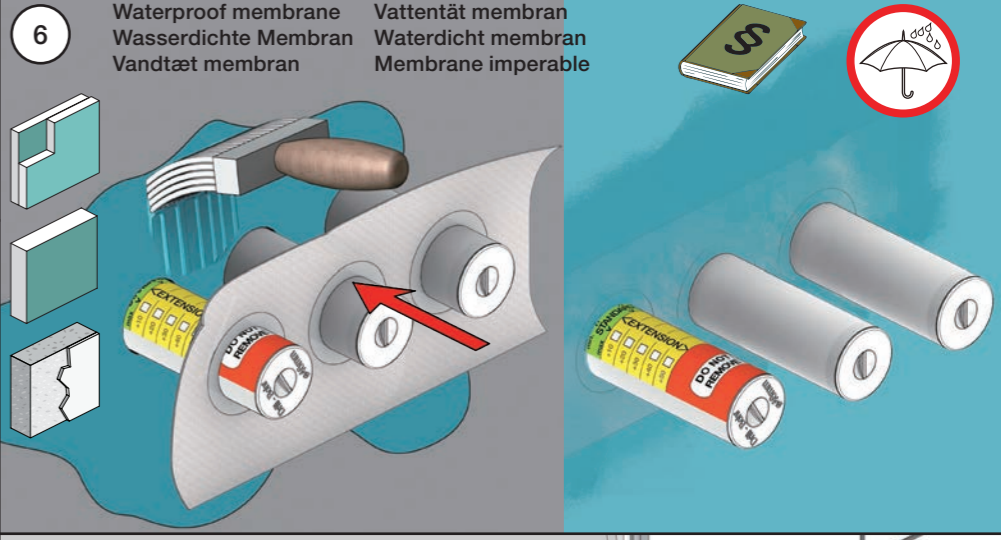

Murverk
 Massieve wand
 Mur Plein

2 Test Pressure
 Prüfdruck
 testtryk
 Test tryk
 Test druk
 test de pression

Check the local legislation.
 Bitte die örtlichen Vorschriften überprüfen.
 Tjek de lokale regler.
 Kontrollera lokala föreskrifter.
 Nazitten lokale regelgeving.
 Vérifiez la législation locale.

1. MAX. 16 Bar
 232 Psi

2. MAX. 4 Bar
 58 Psi

! Water - Wasser - Vand - Vatten - Water - Leau !
! MAX 1 Minute - Minut - Minuut !

NR51:	VR5251, VR2279+B+C, VR2A
NR52:	VR2A, VR5252, VR5253, VR5255, VR5256, VR2279+B+C, VR3113, VR2A
NR64:	VR5251, VR2279+B+C, VR2A
VR3113:	VR3109, VR3110, VR5255
VR5250+:	VR5248+, VR5249+, VR5257, VR5258, VR5259, VR5260
VR5250AUS+:	VR5248+, VR5249+, VR5257, VR5258, VR5259, VR5260, VR5275
VR5257+:	VR5257+, VR5259+
VR5258+:	VR5258+, VR5260+
VR5268+:	2xVR2C, VR1902, VR5268, VR5271+
VR5410+:	2xVR2C, VR5270+, VR5271+