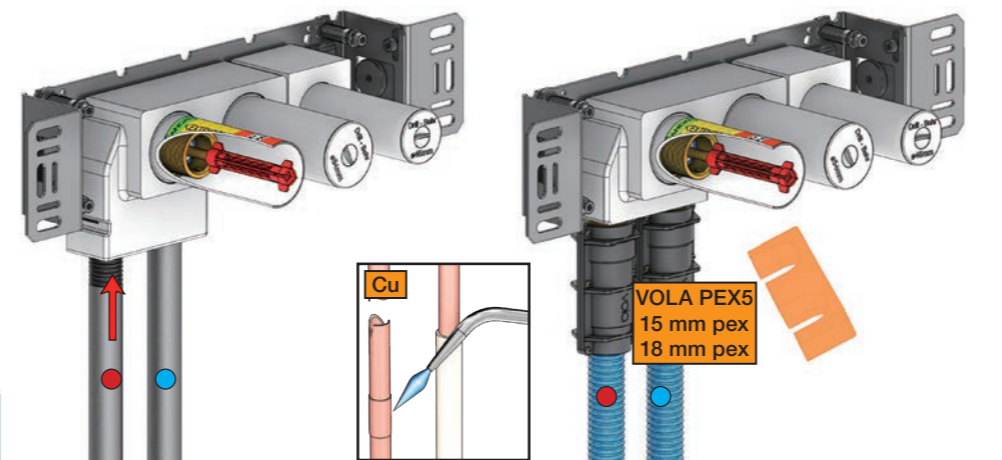

Murverk
 Massieve wand
 Mur Plein

2 Test Pressure
 Prüfdruck
 testtryk
 Test tryk
 Test druk
 test de pression

Check the local legislation.
 Bitte die örtlichen Vorschriften überprüfen.
 Tjek de lokale regler.
 Kontrollera lokala föreskrifter.
 Nazitten lokale regelgeving.
 Vérifiez la législation locale.

1. MAX. 16 Bar
 232 Psi

2. MAX. 4 Bar
 58 Psi

! Water - Wasser - Vand - Vatten - Water - Leau !
! MAX 1 Minute - Minut - Minuut !

NR51:	VR5251, VR2279+B+C, VR2A
NR52:	VR2A, VR5252, VR5253, VR5255, VR5256, VR2279+B+C, VR3113, VR2A
NR64:	VR5251, VR2279+B+C, VR2A
VR3113:	VR3109, VR3110, VR5255
VR5250+:	VR5248+, VR5249+, VR5257, VR5258, VR5259, VR5260
VR5250AUS+:	VR5248+, VR5249+, VR5257, VR5258, VR5259, VR5260, VR5275
VR5257+:	VR5257+, VR5259+
VR5258+:	VR5258+, VR5260+
VR5268+:	2xVR2C, VR1902, VR5268, VR5271+
VR5410+:	2xVR2C, VR5270+, VR5271+