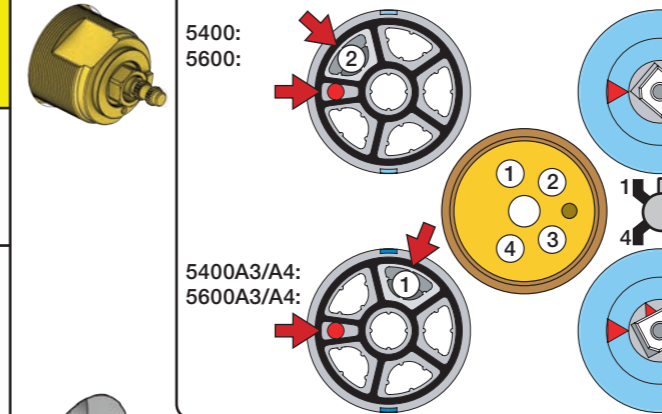

Extension
 Verlängerung
 Forlængerdele
 Förlängning
 Aanpassing
 Modification

T	Y	VR5250/VR5410/VR2019
3 - 15 mm	110 - 98 mm	Std.
15 - 25 mm	98 - 88 mm	+10
25 - 35 mm	88 - 78 mm	+20
35 - 45 mm	78 - 68 mm	+30
45 - 55 mm	68 - 58 mm	+40
55 - 65 mm	58 - 48 mm	+50

Fitting of extension
 Montage von verlängerung
 Montering af forlængerdele
 Montering av förlängning

Extension, retrofit
 Verlängerung, nachträglicher Einbau
 Forlængerdele, eftermontering
 Förlängning, eftermontering
 Aanpassing na montage
 Modification après installation

X	VR5250/VR5410/VR2019
37 - 49 mm	Std.
27 - 37 mm	+10
17 - 27 mm	+20
7 - 17 mm	+30
-3 - 7 mm	+40
-13 - -3 mm	+50

Montage van de verlengstukken
 Montage des rallonges

VR5410

2x13 mm Lightweight wall
 Leichtwand
 Let væg