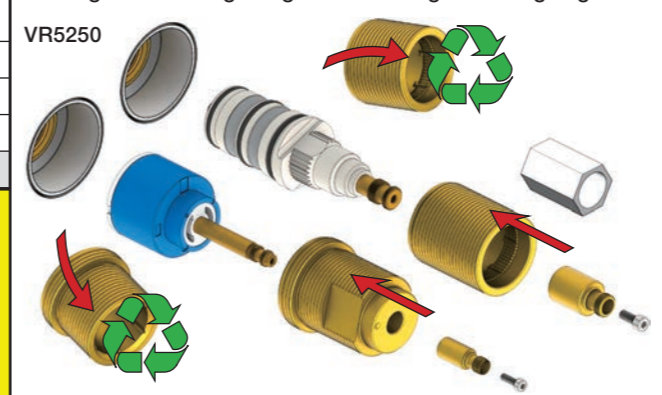

T	Y	VR5250/VR5410/VR2019
3 - 15 mm	110 - 98 mm	Std.
15 - 25 mm	98 - 88 mm	+10
25 - 35 mm	88 - 78 mm	+20
35 - 45 mm	78 - 68 mm	+30
45 - 55 mm	68 - 58 mm	+40
55 - 65 mm	58 - 48 mm	+50

Fitting of extension
Montage von verlängerung
Montering af forlængerdele
Montering av förlängning