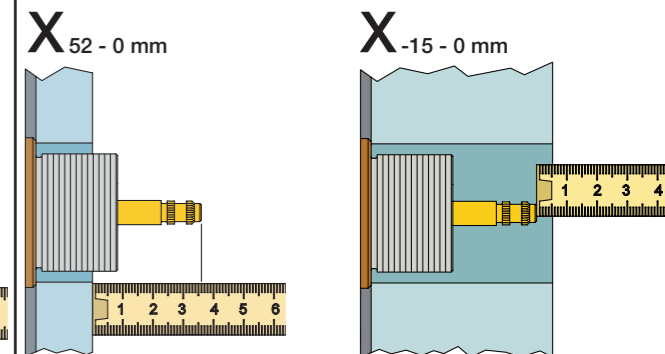

Extension, retrofit
Verlängerung, nachträglicher Einbau
Forlængerdele, eftermontering
Förlängning, eftermontering
Aanpassing na montage
Modification après installation