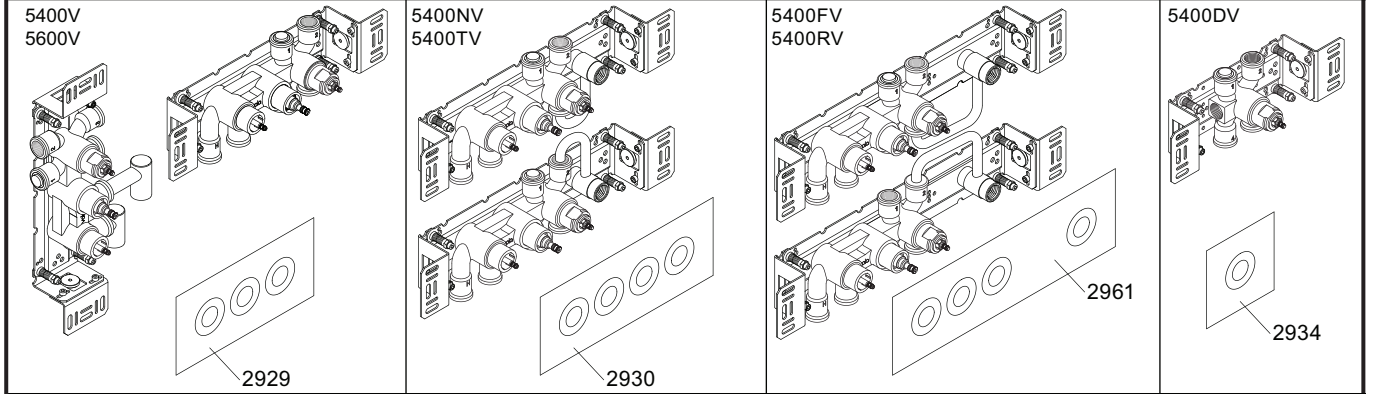

5003B	5004B	5004L	2001
3x2001	3x2001, 001	3x2001, 001	2001

vola Lunavej 2 DK-8700 Horsens Tlf : + 45 7023 5500 sales@vola.com www.vola.com	VOLA 5400V 5400FV, 5400NV 5400RV, 5400TV 5600V	Date May 22
		Rev. 6
		Sheet SB 10.54