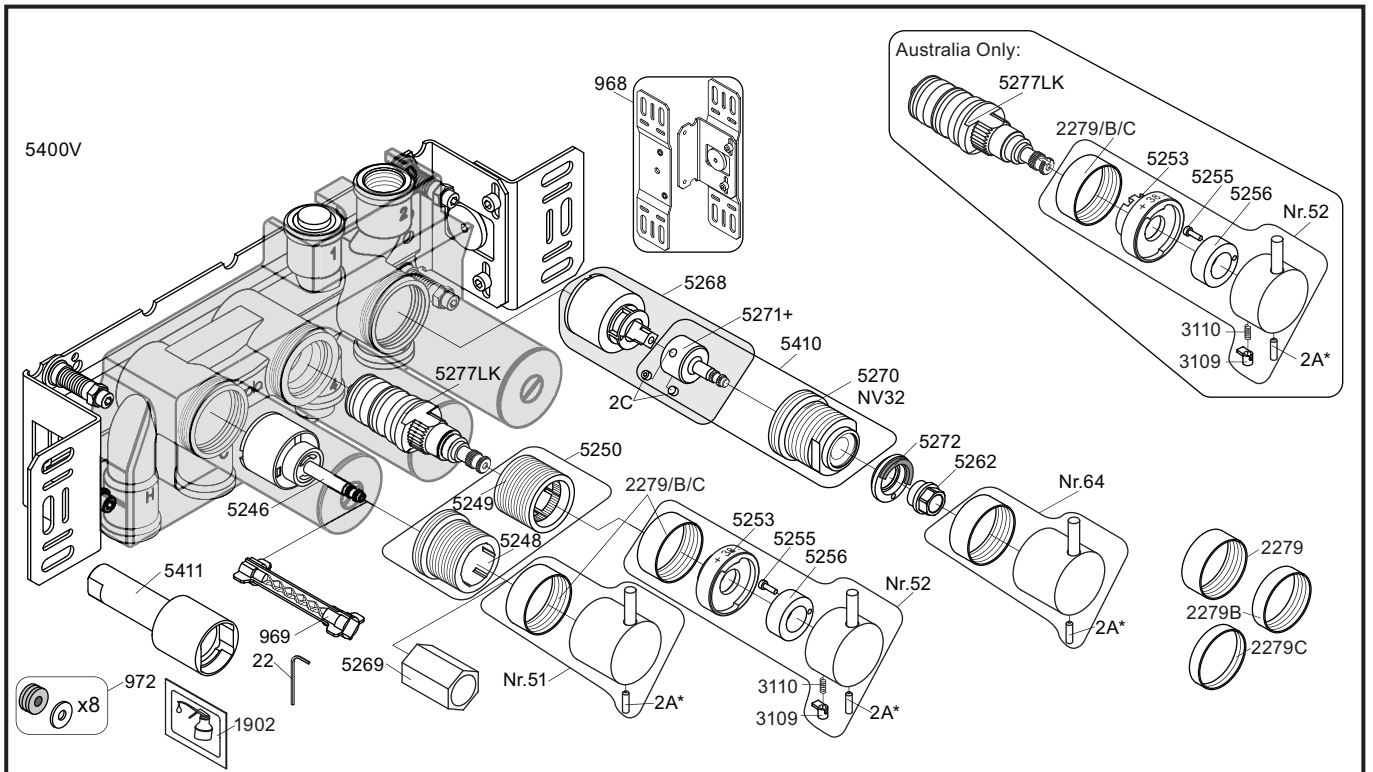

1. MAX. 16 Bar
 232 Psi

2. MAX. 4 Bar
 58 Psi

! Water - Wasser - Vand - Vatten - Water - Leau !
! MAX 1 Minute - Minut - Minuut !

<p>5250+ 5249+ 5258+ 5260+ 5248+ 5259+ 5257+</p>	<p>5250+ Australia 5275+ 5249+ 5258 5260+ 5248+ 5259+ 5257+</p>	<p>5410+ 5271+ 5270+</p>	<p>5268+ 1902 2C 5271+</p>	<p>2A* Color</p> <p>VR2A-Steel: Standard VR2A-F60: F17-F27-F60 VR2A-F63: F63-F64 VR2A-F65: F19-F65-F70</p>
--	---	----------------------------------	--	---