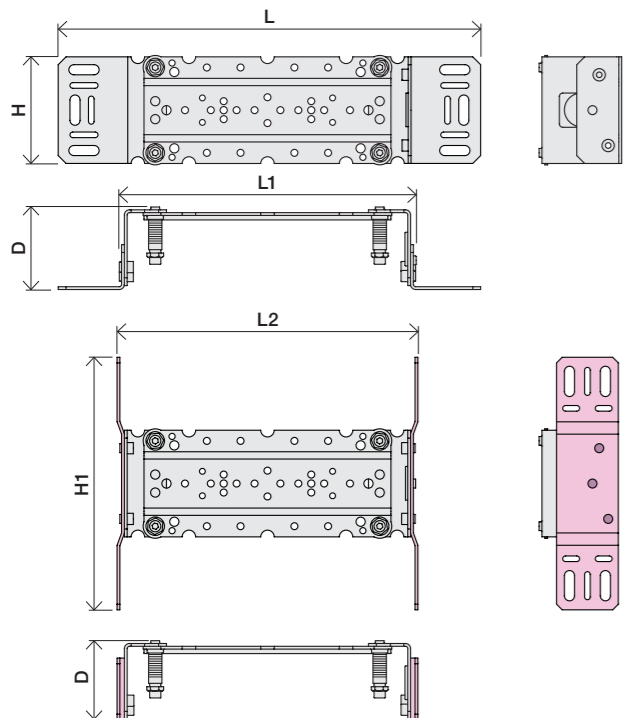

VOLA 5100, 5100X, 5200V, 5300
 VOLA 5400DV, 5400V, 5400NV & A3/A4
 VOLA 5400TV, 5400FV, 5400RV & A3/A4
 VOLA 5600V & A3/A4

Fitting instruction
 Montageanleitung
 Monteringsvejledning

Monteringsvægledning
 Montage hanledning
 Manuel de montage

www.vola.com

5000_V4_40998504
 04-01-2023

vola

5 705230 287317

	L	L1	L2	H	H1	D
5400DV	377 mm 14 3/4"	260 mm 10"	268 mm 10 1/2"	95 mm 3 3/4"	186 mm 7 3/8"	70 mm 2 3/4"
5100, 5200V, 5300, 5400V, 5600V	475 mm 19 3/4"	355 mm 14"	367 mm 14 1/2"			
5100X, 5400NV, 5400TV	552 mm 21 3/4"	435 mm 17"	447 mm 17 5/8"			
5400FV, 5400RV	630 mm 25 1/2"	514 mm 20 3/8"	522 mm 20 1/2"			

VR968:
 To be ordered separately.
 Werden separat bestellt.
 Bestilles separat.
 Apart te bestellen.
 À commander séparément.

A Max.: 10 Bar/145 psi
 Max. 65°C, 150°F

USA - For use with showerheads rated at 5.7 L/min. (1.5 gpm.) or higher.

AUS - Hot water inlet: Max. 50°C, 122°F. (AS 4032)

Data, l/min. / (Gpm) 3 Bar/43.5 Psi:

5100/5200V/5300: A
 5400/5600A3: A - C
 5400/5600: A - B
 5400/5600A4: A - D

5400 5600	5400A3 5600A3	5400A4 5600A4	A	M	B	M	C	M	D
2	2	2	32/(8.5)	16/(4.2)	-	-	-	-	-
3	3	3	-	-	32/(8.5)	16/(4.2)	-	-	-
-	Out 3	Out 3	-	-	-	32/(8.5)	16/(4.2)	-	-
-	-	Out 4	-	-	-	-	-	32/(8.5)	-