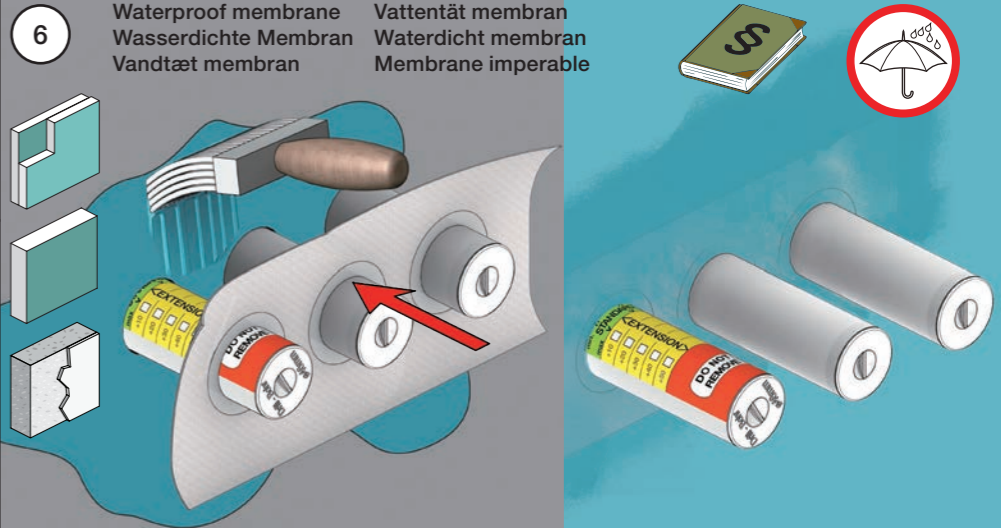

Masonry
 Mauerwerk
 Murverk

Murverk
 Massieve wand
 Mur Plein

2 Test Pressure
 Prüfdruck
 testtryk
 Test tryk
 Test druk
 test de pression

Check the local legislation.
 Bitte die örtlichen Vorschriften überprüfen.
 Tjek de lokale regler.
 Kontrollera lokala föreskrifter.
 Nazitten lokale regelgeving.
 Vérifiez la législation locale.

1. MAX. 16 Bar
 232 Psi

2. MAX. 4 Bar
 58 Psi

! Water - Wasser - Vand - Vatten - Water - Leau !
! MAX 1 Minute - Minut - Minuut !

	<p>2A* Color</p> <p>VR2A-Steel: Standard VR2A-F60: F17-F27-F60 VR2A-F63: F63-F64 VR2A-F65: F19-F65-F70</p>	
--	--	--