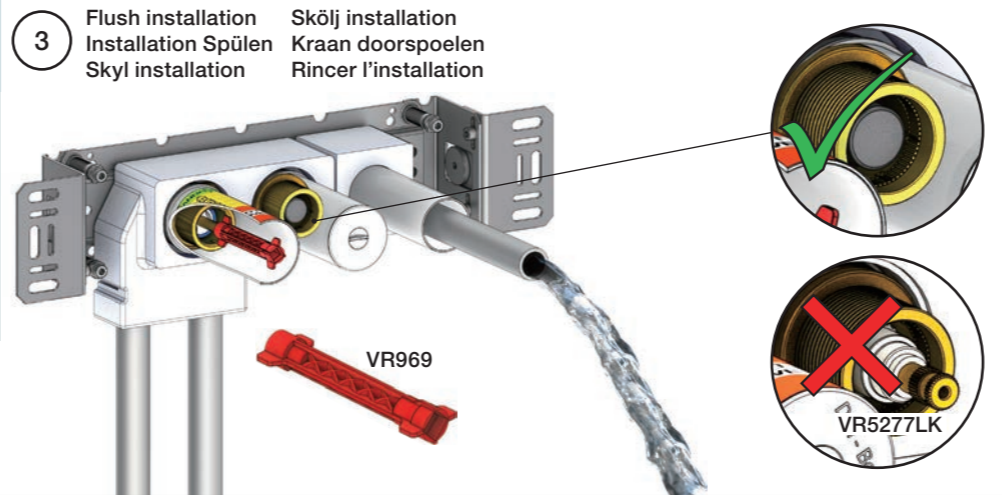

Masonry
 Mauerwerk
 Murverk

Murverk
 Massieve wand
 Mur Plein

2 Test Pressure
 Prüfdruck
 testtryk
 Test tryk
 Test druk
 test de pression

Check the local legislation.
 Bitte die örtlichen Vorschriften überprüfen.
 Tjek de lokale regler.
 Kontrollera lokala föreskrifter.
 Nazitten lokale regelgeving.
 Vérifiez la législation locale.

1. MAX. 16 Bar
 232 Psi

2. MAX. 4 Bar
 58 Psi

! Water - Wasser - Vand - Vatten - Water - Leau !
! MAX 1 Minute - Minut - Minuut !

	<p>2A* Color</p> <p>VR2A-Steel: Standard VR2A-F60: F17-F27-F60 VR2A-F63: F63-F64 VR2A-F65: F19-F65-F70</p>	
--	--	--