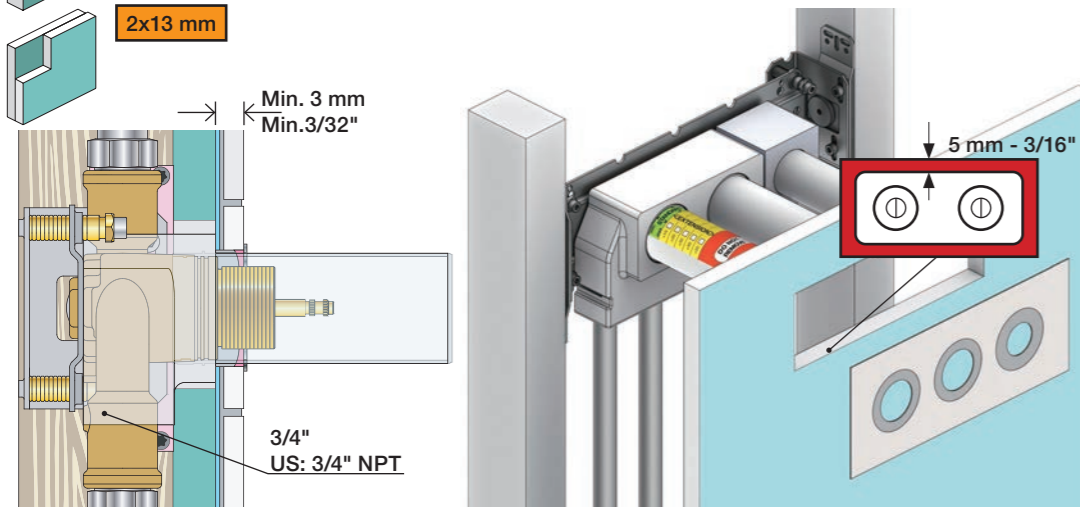

32 mm

14 mm

2x13 mm Lightweight wall
 Leichtwand
 Let væg

Lätta konstruktion
 Holle wandconstructie
 Construction légère

1x15 mm
1x18 mm
1x20 mm

Lightweight wall
 Leichtwand
 Let væg

Lätta konstruktion
 Holle wandconstructie
 Construction légère