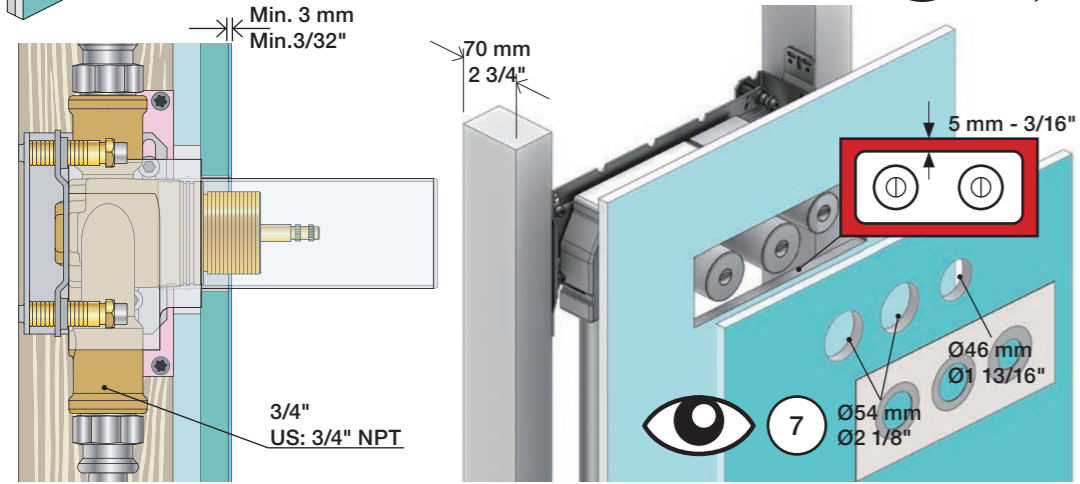

X	VR5250/VR5410/VR2019
37 - 49 mm	Std.
27 - 37 mm	+10
17 - 27 mm	+20
7 - 17 mm	+30
-3 - 7 mm	+40
-13 - -3 mm	+50

Montage van de verlengstukken
 Montage des rallonges

5400/5600: 5400A3/ 5600A3: 5400A4:

5600A4:

32 mm

14 mm

2x13 mm Lightweight wall
 Leichtwand
 Let væg

Lätta konstruktion
 Holle wandconstructie
 Construction légère

1x15 mm
1x18 mm
1x20 mm

Lightweight wall
 Leichtwand
 Let væg

Lätta konstruktion
 Holle wandconstructie
 Construction légère