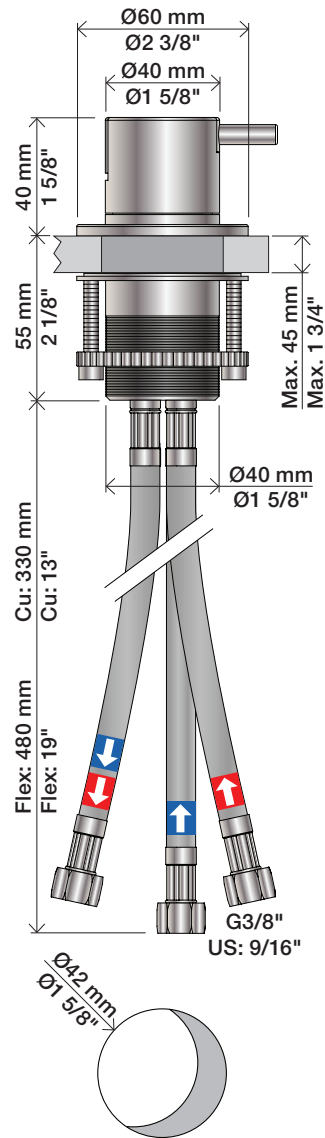

VOLA 500, 590, 500T1
 VOLA 2500
 VOLA SC1, SC3, SC5, SC7, SC9, SC10, SC12

Fitting instruction
 Montageanleitung
 Monteringsvejledning
 Monteringsvægledning
 Montage hanleiding
 Manuel de montage

04/00027
 04/00038

Data, 3 Bar /43.5 Psi:

	l/min.	Gal/min.
500:	14,5	3.8
590:	9,0	2.4
500-T1:	11,0	2.9
2500:	18,7	4.9
SC1:	18,7	4.9
SC5, 7:	18,0	4.8
SC9:	11,0	2.9

Max. 65°C, 150°F

500/2500:

www.vola.com

500 - 2500_V0_40998137
 02-10-2023

vola

500:

500: Ø10
500US: Ø3/8"

- VR277K: VR22, VR269, VR277
- VR297: VR20, VR22, VR269, VR273, VR277, VR294, VR295, VR296
- VR434: 2xVR444, VR445, 2xVR455, VR502
- NR.10: VR20, VR22, VR273, VR294, VR295