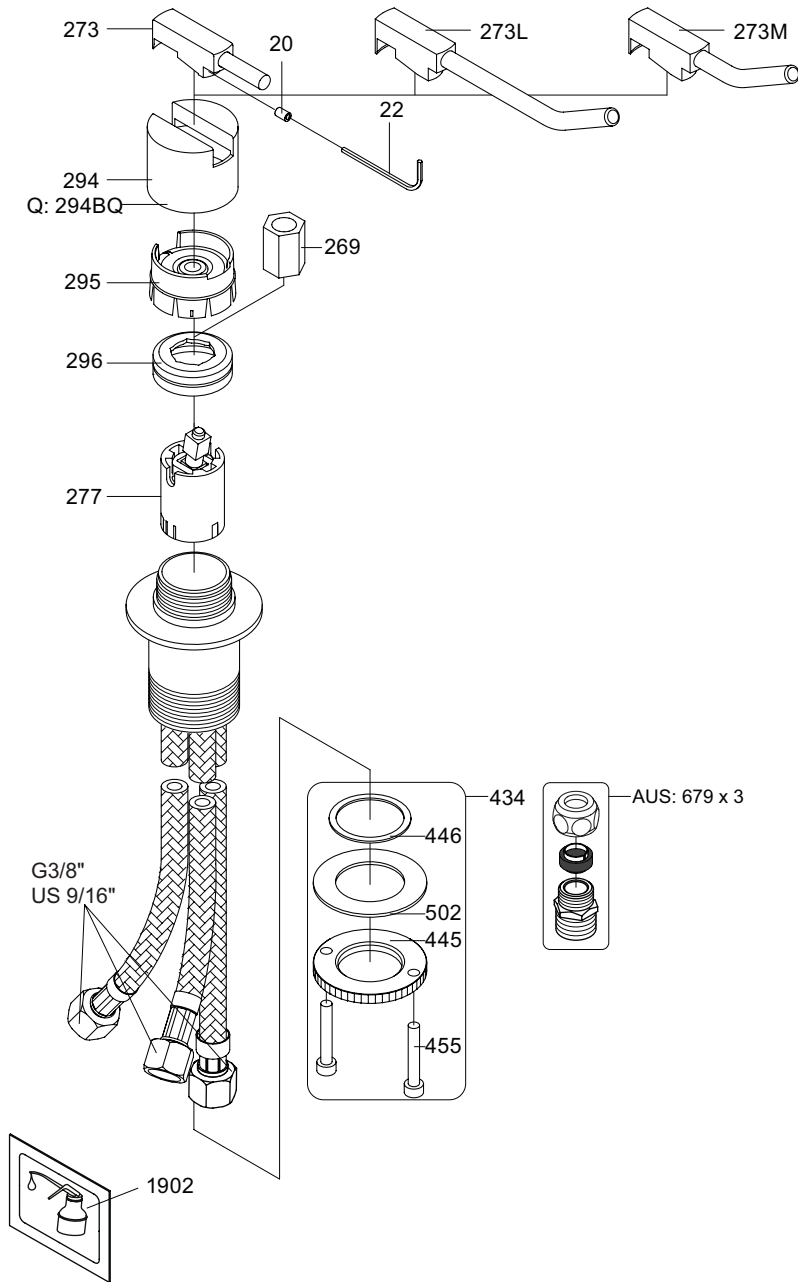

VOLA 500, 590, 500T1
 VOLA 2500
 VOLA SC1, SC3, SC5, SC7, SC9, SC10, SC12

Fitting instruction
 Montageanleitung
 Monteringsvejledning
 Monteringsvægledning
 Montage hanleiding
 Manuel de montage

04/00027
 04/00038

Data, 3 Bar /43.5 Psi:

	l/min.	Gal/min.
500:	14,5	3.8
590:	9,0	2.4
500-T1:	11,0	2.9
2500:	18,7	4.9
SC1:	18,7	4.9
SC5, 7:	18,0	4.8
SC9:	11,0	2.9

Max. 65°C, 150°F

500/2500:

www.vola.com

500 - 2500_V0_40998137
 02-10-2023

vola

500:

500: Ø10
500US: Ø3/8"

- VR277K: VR22, VR269, VR277
- VR297: VR20, VR22, VR269, VR273, VR277, VR294, VR295, VR296
- VR434: 2xVR444, VR445, 2xVR455, VR502
- NR.10: VR20, VR22, VR273, VR294, VR295