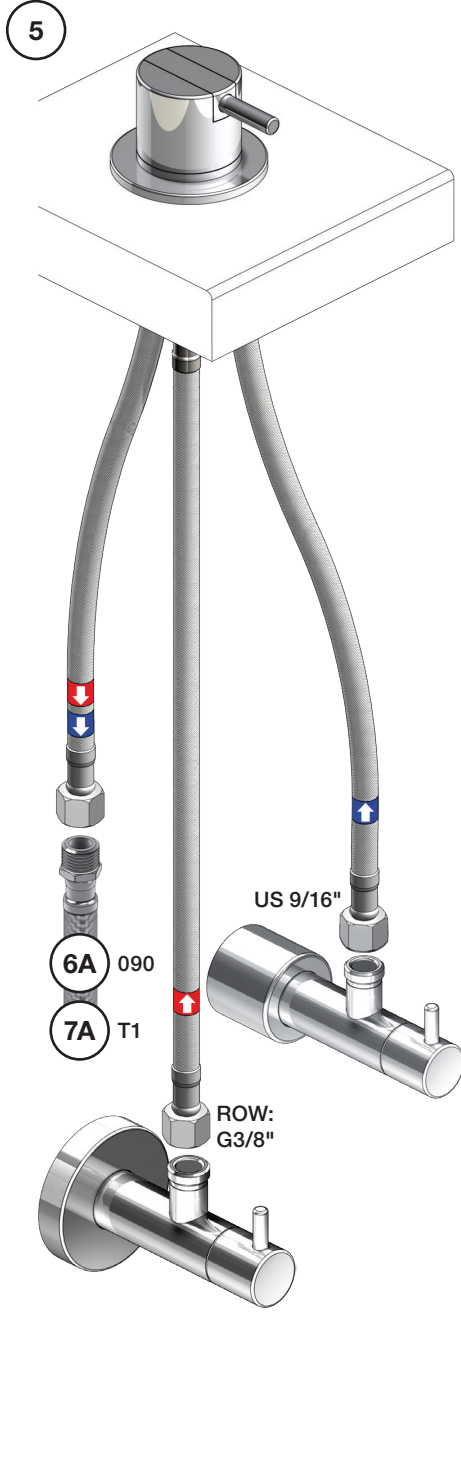

VOLA 500, 590, 500T1  
 VOLA 2500  
 VOLA SC1, SC3, SC5, SC7, SC9, SC10, SC12

Fitting instruction  
 Montageanleitung  
 Monteringsvejledning  
 Monteringsvægledning  
 Montage hanleiding  
 Manuel de montage

Max. 65°C, 150°F

500/2500:

mm:	H	D	h
090	210	200	145
090A	110	85	40
090B	185	100	114
090C	185	100	114
090D	220	200	130
090E	170	200	65
090G	185	140	105
090H	265	220	155
090I	325	220	215
090V	355	145	270

Inches:	H	D	h
090	8 1/2"	8"	5 3/4"
090A	4 1/4"	3 1/2"	1 1/2"
090B	7"	4"	4 1/2"
090C	7"	4"	4 1/2"
090D	8 3/4"	8"	5"
090E	6 3/4"	8"	2 1/2"
090G	7"	5 1/2"	4"
090H	10 1/2"	8 5/8"	6"
090I	12 3/4"	8 5/8"	8 1/2"
090V	14"	5 3/4"	10 1/2"

500:

500: Ø10  
500US: Ø3/8"

- |         |  |
|---------|--|
| VR277K: | VR22, VR269, VR277                                   |
| VR297:  | VR20, VR22, VR269, VR273, VR277, VR294, VR295, VR296 |
| VR434:  | 2xVR444, VR445, 2xVR455, VR502                       |
| NR.10:  | VR20, VR22, VR273, VR294, VR295                      |