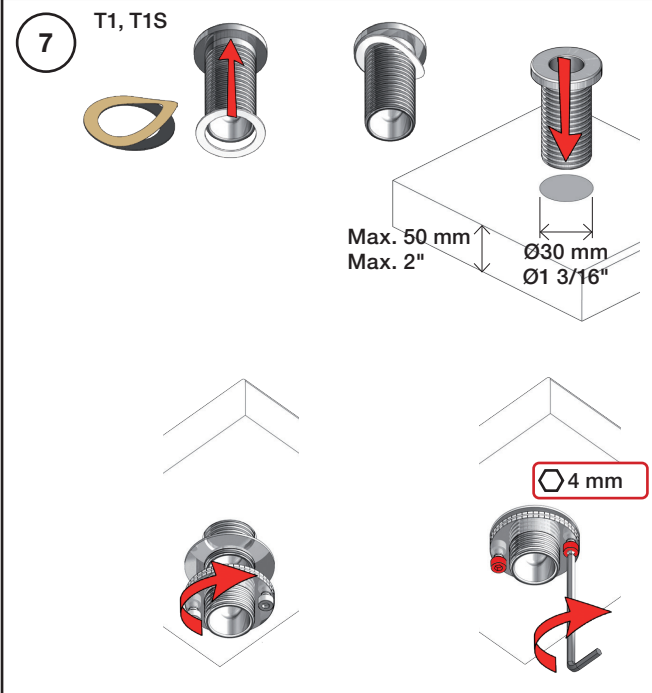

Max. 65°C, 150°F

500/2500:

mm:	H	D	h
090	210	200	145
090A	110	85	40
090B	185	100	114
090C	185	100	114
090D	220	200	130
090E	170	200	65
090G	185	140	105
090H	265	220	155
090I	325	220	215
090V	355	145	270

Inches:	H	D	h
090	8 1/2"	8"	5 3/4"
090A	4 1/4"	3 1/2"	1 1/2"
090B	7"	4"	4 1/2"
090C	7"	4"	4 1/2"
090D	8 3/4"	8"	5"
090E	6 3/4"	8"	2 1/2"
090G	7"	5 1/2"	4"
090H	10 1/2"	8 5/8"	6"
090I	12 3/4"	8 5/8"	8 1/2"
090V	14"	5 3/4"	10 1/2"

500:

500: Ø10  
500US: Ø3/8"

- |         |  |
|---------|--|
| VR277K: | VR22, VR269, VR277                                   |
| VR297:  | VR20, VR22, VR269, VR273, VR277, VR294, VR295, VR296 |
| VR434:  | 2xVR444, VR445, 2xVR455, VR502                       |
| NR.10:  | VR20, VR22, VR273, VR294, VR295                      |