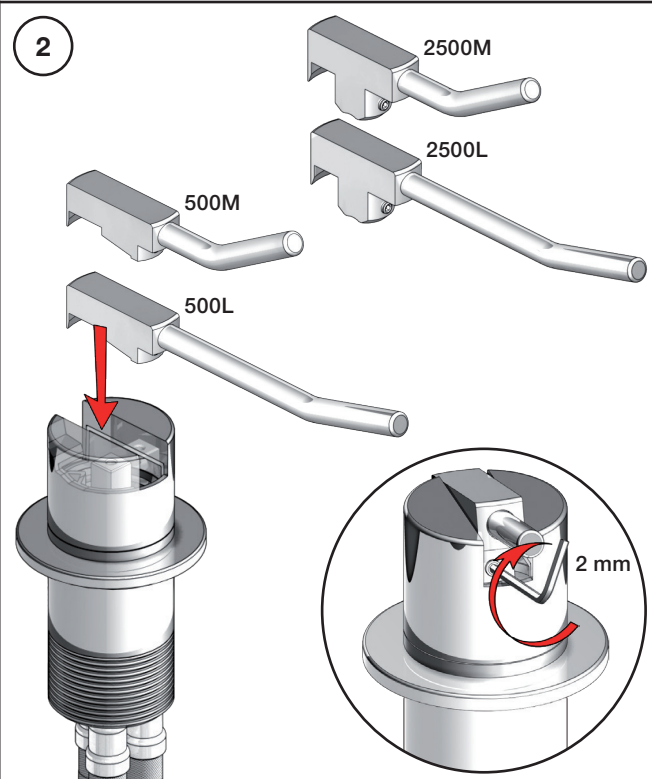

Max. 65°C, 150°F

500/2500:

mm:	H	D	h
090	210	200	145
090A	110	85	40
090B	185	100	114
090C	185	100	114
090D	220	200	130
090E	170	200	65
090G	185	140	105
090H	265	220	155
090I	325	220	215
090V	355	145	270

Inches:	H	D	h
090	8 1/2"	8"	5 3/4"
090A	4 1/4"	3 1/2"	1 1/2"
090B	7"	4"	4 1/2"
090C	7"	4"	4 1/2"
090D	8 3/4"	8"	5"
090E	6 3/4"	8"	2 1/2"
090G	7"	5 1/2"	4"
090H	10 1/2"	8 5/8"	6"
090I	12 3/4"	8 5/8"	8 1/2"
090V	14"	5 3/4"	10 1/2"

500:

500: Ø10  
500US: Ø3/8"

- |         |  |
|---------|--|
| VR277K: | VR22, VR269, VR277                                   |
| VR297:  | VR20, VR22, VR269, VR273, VR277, VR294, VR295, VR296 |
| VR434:  | 2xVR444, VR445, 2xVR455, VR502                       |
| NR.10:  | VR20, VR22, VR273, VR294, VR295                      |