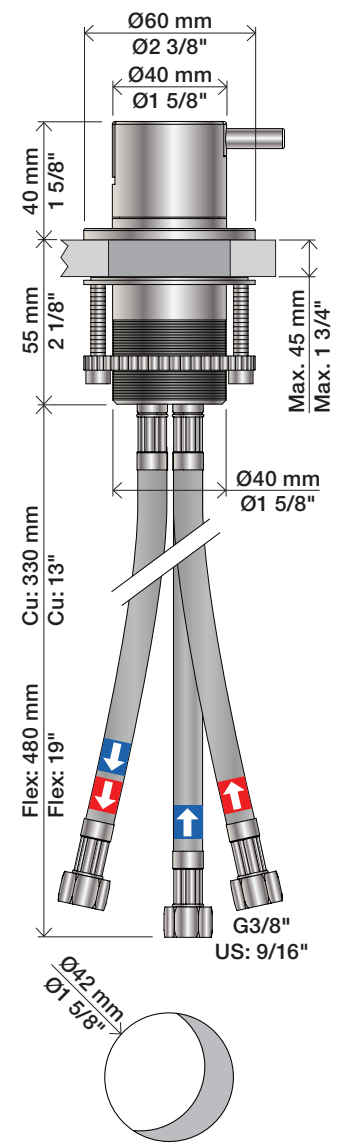

04/00027  
 04/00038

www.vola.com  
 500 - 2500\_V0\_40998137  
 02-10-2023

**Data, 3 Bar /43.5 Psi:**

	l/min.	Gal/min.
500:	14,5	3.8
590:	9,0	2.4
500-T1:	11,0	2.9
2500:	18,7	4.9
SC1:	18,7	4.9
SC5, 7:	18,0	4.8
SC9:	11,0	2.9

Max. 65°C, 150°F

500/2500:

mm:	H	D	h
090	210	200	145
090A	110	85	40
090B	185	100	114
090C	185	100	114
090D	220	200	130
090E	170	200	65
090G	185	140	105
090H	265	220	155
090I	325	220	215
090V	355	145	270

Inches:	H	D	h
090	8 1/2"	8"	5 3/4"
090A	4 1/4"	3 1/2"	1 1/2"
090B	7"	4"	4 1/2"
090C	7"	4"	4 1/2"
090D	8 3/4"	8"	5"
090E	6 3/4"	8"	2 1/2"
090G	7"	5 1/2"	4"
090H	10 1/2"	8 5/8"	6"
090I	12 3/4"	8 5/8"	8 1/2"
090V	14"	5 3/4"	10 1/2"

500:

500: Ø10  
500US: Ø3/8"

- |         |  |
|---------|--|
| VR277K: | VR22, VR269, VR277                                   |
| VR297:  | VR20, VR22, VR269, VR273, VR277, VR294, VR295, VR296 |
| VR434:  | 2xVR444, VR445, 2xVR455, VR502                       |
| NR.10:  | VR20, VR22, VR273, VR294, VR295                      |