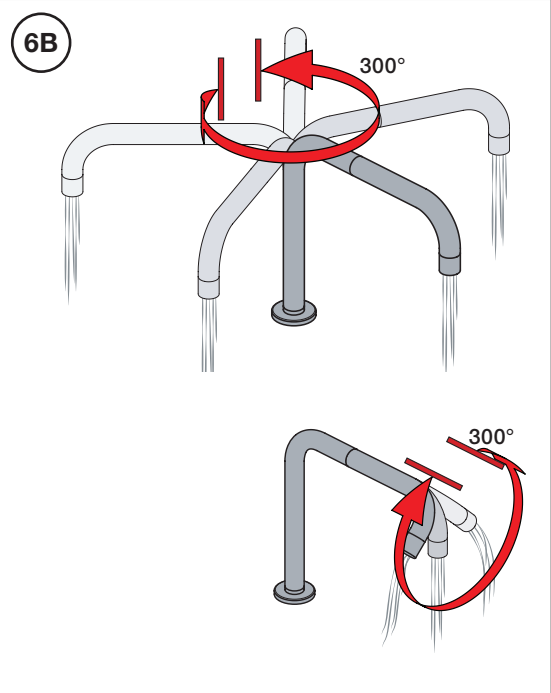

Max. 65°C, 150°F

500/2500:

mm:	H	D	h
090	210	200	145
090A	110	85	40
090B	185	100	114
090C	185	100	114
090D	220	200	130
090E	170	200	65
090G	185	140	105
090H	265	220	155
090I	325	220	215
090V	355	145	270

Inches:	H	D	h
090	8 1/2"	8"	5 3/4"
090A	4 1/4"	3 1/2"	1 1/2"
090B	7"	4"	4 1/2"
090C	7"	4"	4 1/2"
090D	8 3/4"	8"	5"
090E	6 3/4"	8"	2 1/2"
090G	7"	5 1/2"	4"
090H	10 1/2"	8 5/8"	6"
090I	12 3/4"	8 5/8"	8 1/2"
090V	14"	5 3/4"	10 1/2"

500:

500: Ø10  
500US: Ø3/8"

- |         |  |
|---------|--|
| VR277K: | VR22, VR269, VR277                                   |
| VR297:  | VR20, VR22, VR269, VR273, VR277, VR294, VR295, VR296 |
| VR434:  | 2xVR444, VR445, 2xVR455, VR502                       |
| NR.10:  | VR20, VR22, VR273, VR294, VR295                      |