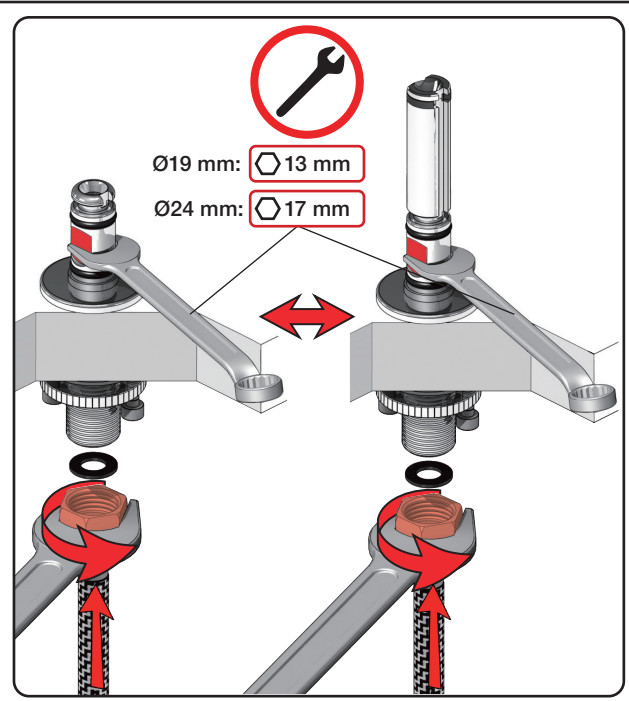

Max. 65°C, 150°F

500/2500:

mm:	H	D	h
090	210	200	145
090A	110	85	40
090B	185	100	114
090C	185	100	114
090D	220	200	130
090E	170	200	65
090G	185	140	105
090H	265	220	155
090I	325	220	215
090V	355	145	270

Inches:	H	D	h
090	8 1/2"	8"	5 3/4"
090A	4 1/4"	3 1/2"	1 1/2"
090B	7"	4"	4 1/2"
090C	7"	4"	4 1/2"
090D	8 3/4"	8"	5"
090E	6 3/4"	8"	2 1/2"
090G	7"	5 1/2"	4"
090H	10 1/2"	8 5/8"	6"
090I	12 3/4"	8 5/8"	8 1/2"
090V	14"	5 3/4"	10 1/2"

500:

500: Ø10  
500US: Ø3/8"

- |         |  |
|---------|--|
| VR277K: | VR22, VR269, VR277                                   |
| VR297:  | VR20, VR22, VR269, VR273, VR277, VR294, VR295, VR296 |
| VR434:  | 2xVR444, VR445, 2xVR455, VR502                       |
| NR.10:  | VR20, VR22, VR273, VR294, VR295                      |