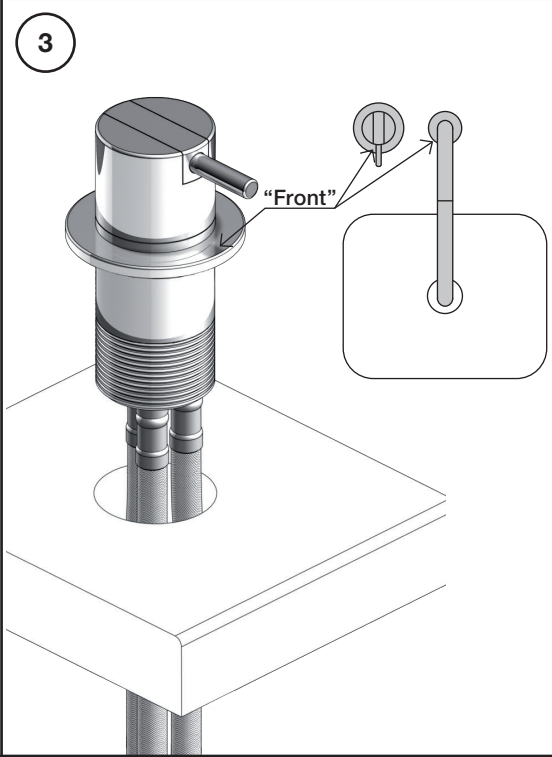

Max. 65°C, 150°F

500/2500:

mm:	H	D	h
090	210	200	145
090A	110	85	40
090B	185	100	114
090C	185	100	114
090D	220	200	130
090E	170	200	65
090G	185	140	105
090H	265	220	155
090I	325	220	215
090V	355	145	270

Inches:	H	D	h
090	8 1/2"	8"	5 3/4"
090A	4 1/4"	3 1/2"	1 1/2"
090B	7"	4"	4 1/2"
090C	7"	4"	4 1/2"
090D	8 3/4"	8"	5"
090E	6 3/4"	8"	2 1/2"
090G	7"	5 1/2"	4"
090H	10 1/2"	8 5/8"	6"
090I	12 3/4"	8 5/8"	8 1/2"
090V	14"	5 3/4"	10 1/2"

500:

500: Ø10  
500US: Ø3/8"

- |         |  |
|---------|--|
| VR277K: | VR22, VR269, VR277                                   |
| VR297:  | VR20, VR22, VR269, VR273, VR277, VR294, VR295, VR296 |
| VR434:  | 2xVR444, VR445, 2xVR455, VR502                       |
| NR.10:  | VR20, VR22, VR273, VR294, VR295                      |