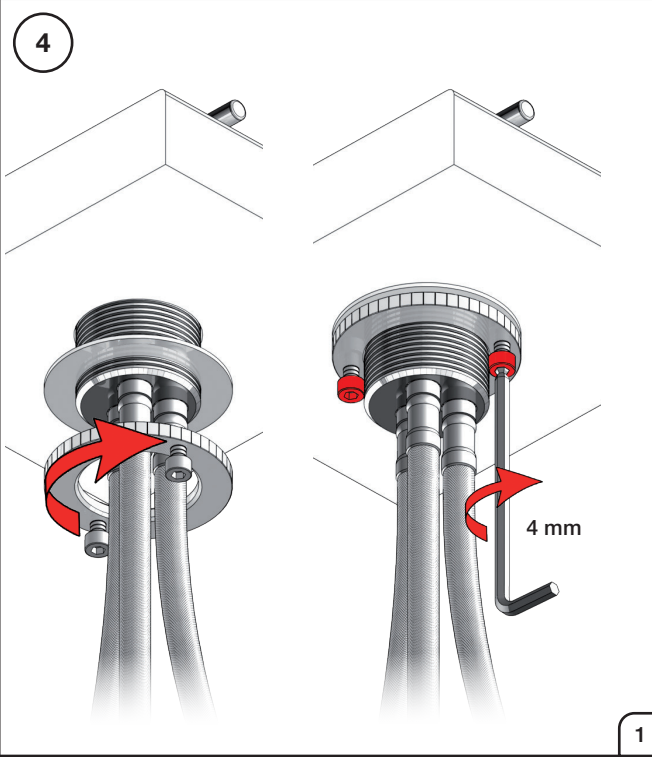

Max. 65°C, 150°F

500/2500:

mm:	H	D	h
090	210	200	145
090A	110	85	40
090B	185	100	114
090C	185	100	114
090D	220	200	130
090E	170	200	65
090G	185	140	105
090H	265	220	155
090I	325	220	215
090V	355	145	270

Inches:	H	D	h
090	8 1/2"	8"	5 3/4"
090A	4 1/4"	3 1/2"	1 1/2"
090B	7"	4"	4 1/2"
090C	7"	4"	4 1/2"
090D	8 3/4"	8"	5"
090E	6 3/4"	8"	2 1/2"
090G	7"	5 1/2"	4"
090H	10 1/2"	8 5/8"	6"
090I	12 3/4"	8 5/8"	8 1/2"
090V	14"	5 3/4"	10 1/2"

500:

500: Ø10  
500US: Ø3/8"

- |         |  |
|---------|--|
| VR277K: | VR22, VR269, VR277                                   |
| VR297:  | VR20, VR22, VR269, VR273, VR277, VR294, VR295, VR296 |
| VR434:  | 2xVR444, VR445, 2xVR455, VR502                       |
| NR.10:  | VR20, VR22, VR273, VR294, VR295                      |