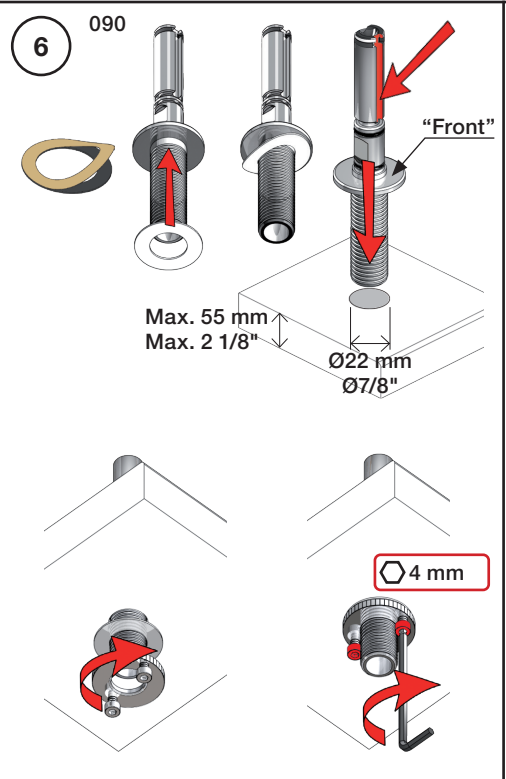

VOLA 500, 590, 500T1  
 VOLA 2500  
 VOLA SC1, SC3, SC5, SC7, SC9, SC10, SC12

Fitting instruction  
 Montageanleitung  
 Monteringsvejledning  
 Monteringsvægledning  
 Montage hanleiding  
 Manuel de montage

Max. 65°C, 150°F

500/2500:

mm:	H	D	h
090	210	200	145
090A	110	85	40
090B	185	100	114
090C	185	100	114
090D	220	200	130
090E	170	200	65
090G	185	140	105
090H	265	220	155
090I	325	220	215
090V	355	145	270

Inches:	H	D	h
090	8 1/2"	8"	5 3/4"
090A	4 1/4"	3 1/2"	1 1/2"
090B	7"	4"	4 1/2"
090C	7"	4"	4 1/2"
090D	8 3/4"	8"	5"
090E	6 3/4"	8"	2 1/2"
090G	7"	5 1/2"	4"
090H	10 1/2"	8 5/8"	6"
090I	12 3/4"	8 5/8"	8 1/2"
090V	14"	5 3/4"	10 1/2"

500:

500: Ø10  
500US: Ø3/8"

- |         |  |
|---------|--|
| VR277K: | VR22, VR269, VR277                                   |
| VR297:  | VR20, VR22, VR269, VR273, VR277, VR294, VR295, VR296 |
| VR434:  | 2xVR444, VR445, 2xVR455, VR502                       |
| NR.10:  | VR20, VR22, VR273, VR294, VR295                      |