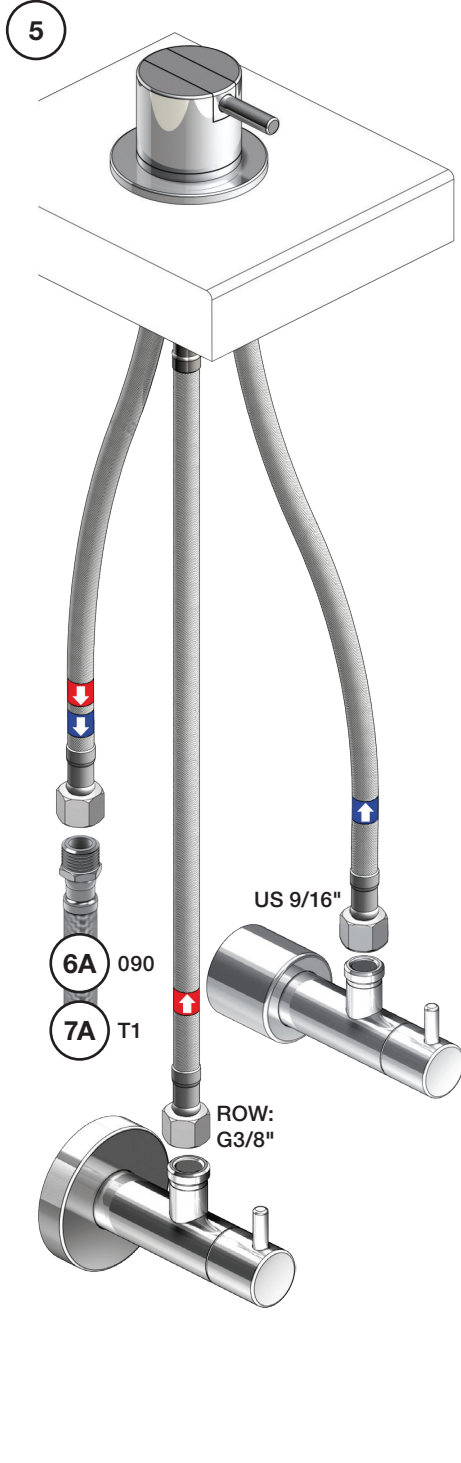

VOLA 500, 590, 500T1
 VOLA 2500
 VOLA SC1, SC3, SC5, SC7, SC9, SC10, SC12

Fitting instruction
 Montageanleitung
 Monteringsvejledning
 Monteringsvægledning
 Montage hanleiding
 Manuel de montage

04/00027
 04/00038

Data, 3 Bar /43.5 Psi:

	l/min.	Gal/min.
500:	14,5	3.8
590:	9,0	2.4
500-T1:	11,0	2.9
2500:	18,7	4.9
SC1:	18,7	4.9
SC5, 7:	18,0	4.8
SC9:	11,0	2.9

Max. 65°C, 150°F

500/2500:

www.vola.com
 500 - 2500_V0_40998137
 02-10-2023

2500:

500: Ø10
500US: Ø3/8"

VR1277K: VR22, VR2269, VR1277
 VR434: 2xVR455, VR445, VR446, VR502
 NR.11: VR20, VR22, VR1273, VR1274, VR1275

vola
 Lunavej 2
 DK-8700 Horsens
 Tlf : + 45 7023 5500
 sales@vola.com
 www.vola.com

VOLA 2500, SC1

Date
Jan. 23

Rev.
4

Sheet
SB 10.15