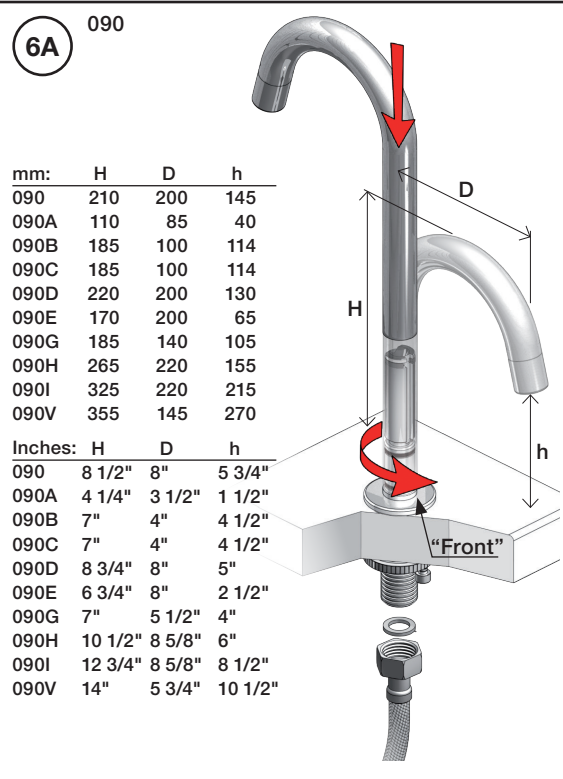

VOLA 500, 590, 500T1
 VOLA 2500
 VOLA SC1, SC3, SC5, SC7, SC9, SC10, SC12

Fitting instruction
 Montageanleitung
 Monteringsvejledning
 Monteringsvægledning
 Montage hanleiding
 Manuel de montage

04/00027
 04/00038

Data, 3 Bar /43.5 Psi:

	l/min.	Gal/min.
500:	14,5	3.8
590:	9,0	2.4
500-T1:	11,0	2.9
2500:	18,7	4.9
SC1:	18,7	4.9
SC5, 7:	18,0	4.8
SC9:	11,0	2.9

Max. 65°C, 150°F

500/2500:

www.vola.com
 500 - 2500_V0_40998137
 02-10-2023

2500:

500: Ø10
500US: Ø3/8"

VR1277K: VR22, VR2269, VR1277
 VR434: 2xVR455, VR445, VR446, VR502
 NR.11: VR20, VR22, VR1273, VR1274, VR1275

vola
 Lunavej 2
 DK-8700 Horsens
 Tlf : + 45 7023 5500
 sales@vola.com
 www.vola.com