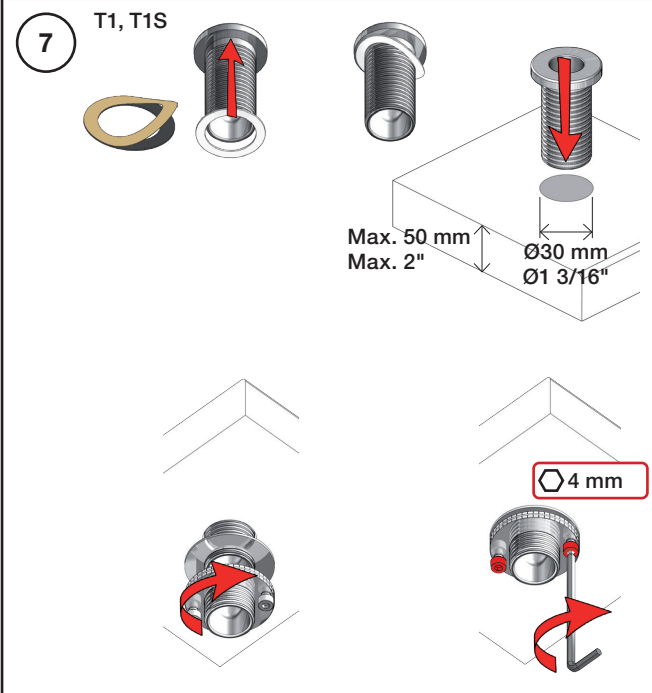

VOLA 500, 590, 500T1
 VOLA 2500
 VOLA SC1, SC3, SC5, SC7, SC9, SC10, SC12

Fitting instruction
 Montageanleitung
 Monteringsvejledning
 Monteringsvægledning
 Montage hanleiding
 Manuel de montage

04/00027
 04/00038

Data, 3 Bar /43.5 Psi:

	l/min.	Gal/min.
500:	14,5	3.8
590:	9,0	2.4
500-T1:	11,0	2.9
2500:	18,7	4.9
SC1:	18,7	4.9
SC5, 7:	18,0	4.8
SC9:	11,0	2.9

Max. 65°C, 150°F

500/2500:

www.vola.com
 500 - 2500_V0_40998137
 02-10-2023

2500:

500: Ø10
500US: Ø3/8"

VR1277K: VR22, VR2269, VR1277
 VR434: 2xVR455, VR445, VR446, VR502
 NR.11: VR20, VR22, VR1273, VR1274, VR1275

vola
 Lunavej 2
 DK-8700 Horsens
 Tlf : + 45 7023 5500
 sales@vola.com
 www.vola.com