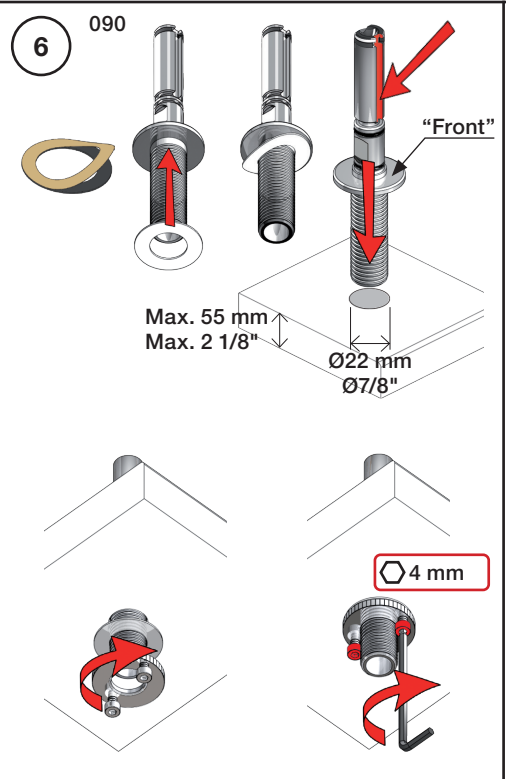

VOLA 500, 590, 500T1
 VOLA 2500
 VOLA SC1, SC3, SC5, SC7, SC9, SC10, SC12

Fitting instruction
 Montageanleitung
 Monteringsvejledning
 Monteringsvægledning
 Montage hanleiding
 Manuel de montage

04/00027
 04/00038

2500:

500: Ø10
500US: Ø3/8"

VR1277K: VR22, VR2269, VR1277
 VR434: 2xVR455, VR445, VR446, VR502
 NR.11: VR20, VR22, VR1273, VR1274, VR1275

vola
 Lunavej 2
 DK-8700 Horsens
 Tlf : + 45 7023 5500
 sales@vola.com
 www.vola.com