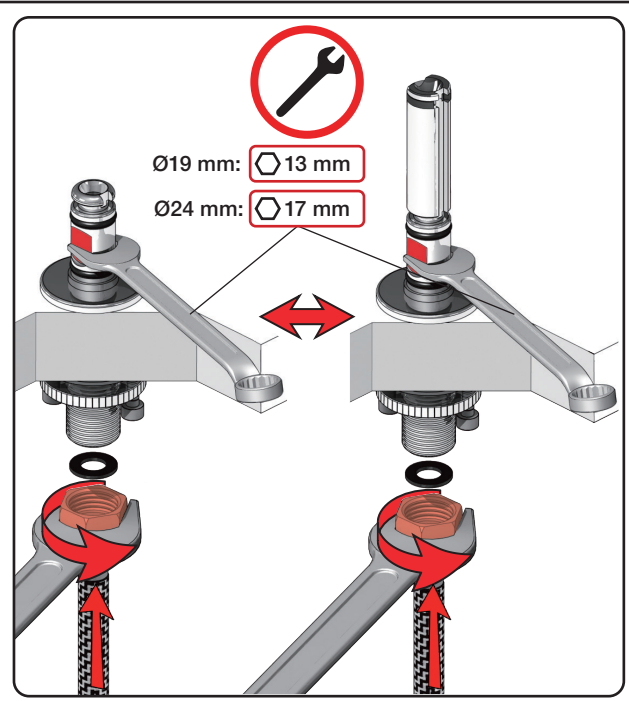

VOLA 500, 590, 500T1
 VOLA 2500
 VOLA SC1, SC3, SC5, SC7, SC9, SC10, SC12

Fitting instruction
 Montageanleitung
 Monteringsvejledning
 Monteringsvægledning
 Montage hanleiding
 Manuel de montage

04/00027
 04/00038

2500:

500: Ø10
500US: Ø3/8"

VR1277K: VR22, VR2269, VR1277
 VR434: 2xVR455, VR445, VR446, VR502
 NR.11: VR20, VR22, VR1273, VR1274, VR1275

vola
 Lunavej 2
 DK-8700 Horsens
 Tlf : + 45 7023 5500
 sales@vola.com
 www.vola.com