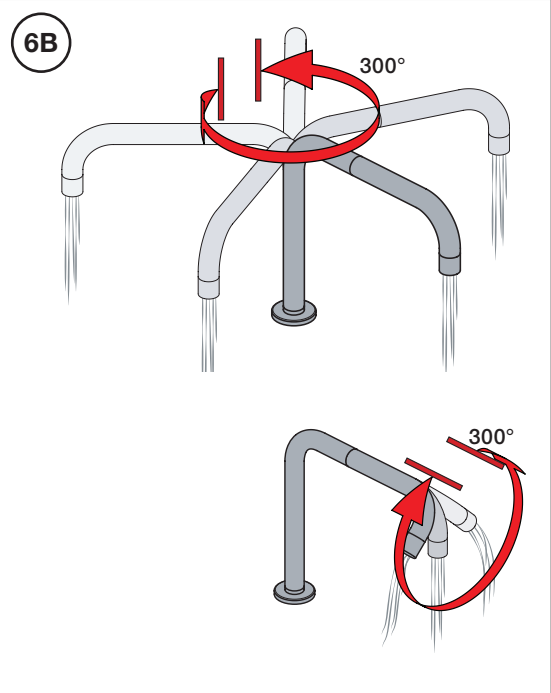

VOLA 500, 590, 500T1
 VOLA 2500
 VOLA SC1, SC3, SC5, SC7, SC9, SC10, SC12

Fitting instruction
 Montageanleitung
 Monteringsvejledning
 Monteringsvægledning
 Montage hanleiding
 Manuel de montage

04/00027
 04/00038

2500:

500: Ø10
500US: Ø3/8"

VR1277K: VR22, VR2269, VR1277
 VR434: 2xVR455, VR445, VR446, VR502
 NR.11: VR20, VR22, VR1273, VR1274, VR1275

vola
 Lunavej 2
 DK-8700 Horsens
 Tlf : + 45 7023 5500
 sales@vola.com
 www.vola.com