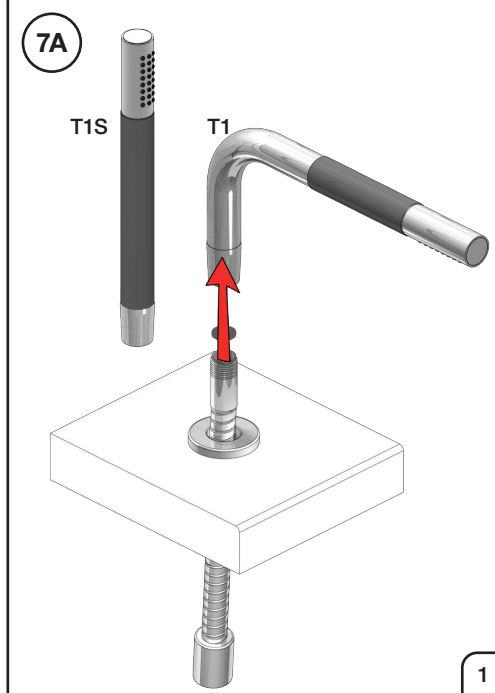

VOLA 500, 590, 500T1
 VOLA 2500
 VOLA SC1, SC3, SC5, SC7, SC9, SC10, SC12

Fitting instruction
 Montageanleitung
 Monteringsvejledning
 Monteringsvægledning
 Montage hanleiding
 Manuel de montage

04/00027
 04/00038

2500:

500: Ø10
500US: Ø3/8"

VR1277K: VR22, VR2269, VR1277
 VR434: 2xVR455, VR445, VR446, VR502
 NR.11: VR20, VR22, VR1273, VR1274, VR1275

vola
 Lunavej 2
 DK-8700 Horsens
 Tlf : + 45 7023 5500
 sales@vola.com
 www.vola.com