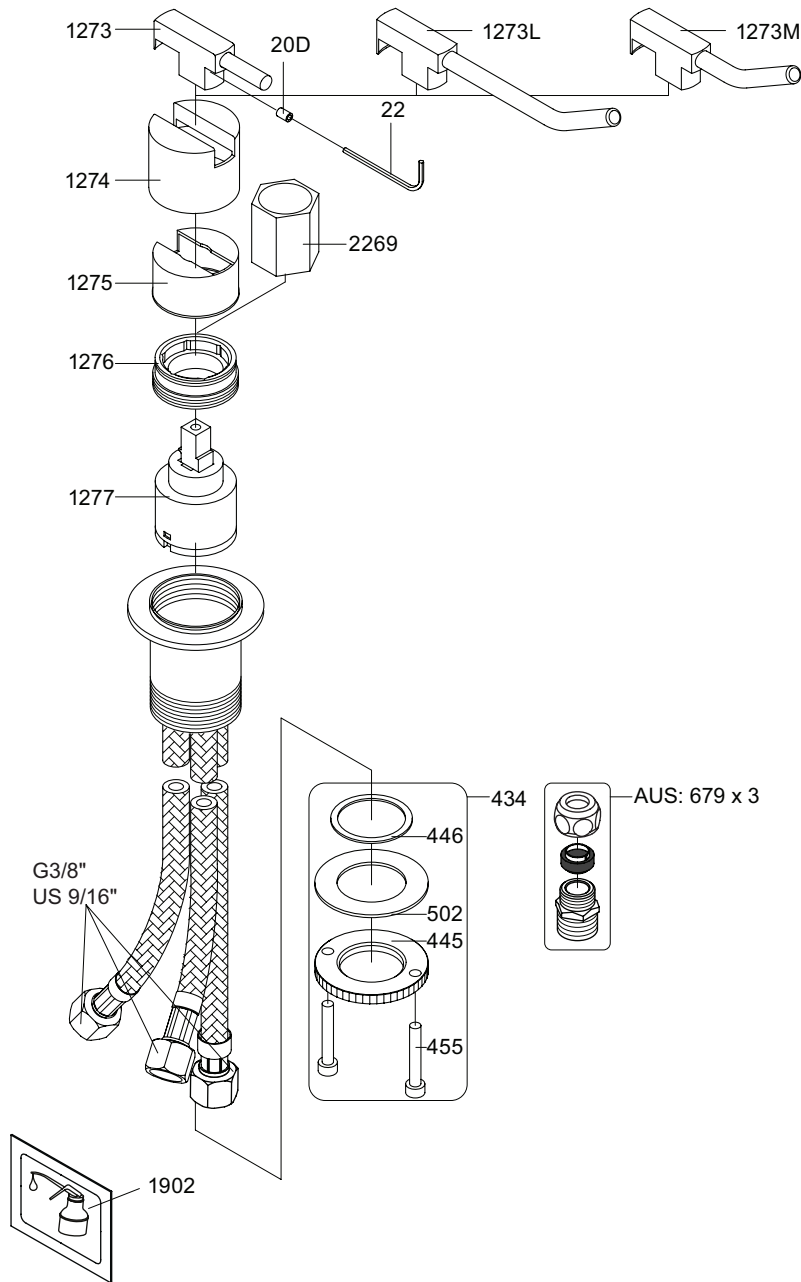

VOLA 500, 590, 500T1
 VOLA 2500
 VOLA SC1, SC3, SC5, SC7, SC9, SC10, SC12

Fitting instruction
 Montageanleitung
 Monteringsvejledning
 Monteringsvægledning
 Montage hanleiding
 Manuel de montage

04/00027
 04/00038

Data, 3 Bar /43.5 Psi:

	l/min.	Gal/min.
500:	14,5	3.8
590:	9,0	2.4
500-T1:	11,0	2.9
2500:	18,7	4.9
SC1:	18,7	4.9
SC5, 7:	18,0	4.8
SC9:	11,0	2.9

Max. 65°C, 150°F

500/2500:

www.vola.com
 500 - 2500_V0_40998137
 02-10-2023

2500:

500: Ø10
500US: Ø3/8"

VR1277K: VR22, VR2269, VR1277
 VR434: 2xVR455, VR445, VR446, VR502
 NR.11: VR20, VR22, VR1273, VR1274, VR1275

vola
 Lunavej 2
 DK-8700 Horsens
 Tlf : + 45 7023 5500
 sales@vola.com
 www.vola.com