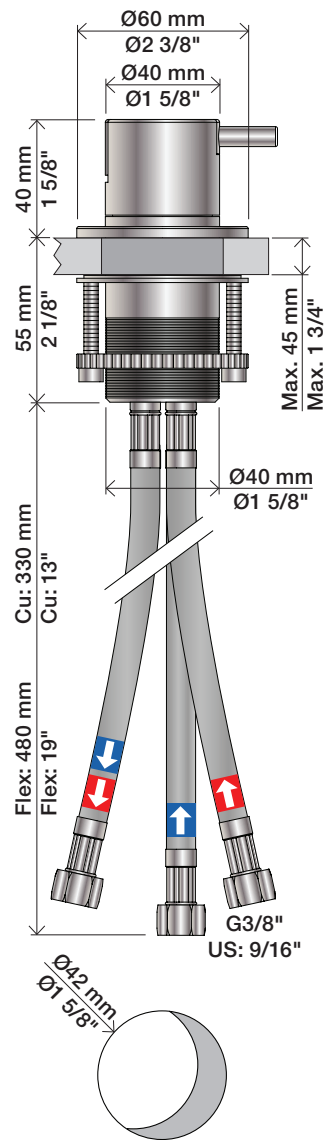

VOLA 500, 590, 500T1
 VOLA 2500
 VOLA SC1, SC3, SC5, SC7, SC9, SC10, SC12

Fitting instruction
 Montageanleitung
 Monteringsvejledning
 Monteringsvægledning
 Montage hanleiding
 Manuel de montage

04/00027
 04/00038

Data, 3 Bar /43.5 Psi:

	l/min.	Gal/min.
500:	14,5	3.8
590:	9,0	2.4
500-T1:	11,0	2.9
2500:	18,7	4.9
SC1:	18,7	4.9
SC5, 7:	18,0	4.8
SC9:	11,0	2.9

Max. 65°C, 150°F

500/2500:

www.vola.com
 500 - 2500_V0_40998137
 02-10-2023

2500:

500: Ø10
500US: Ø3/8"

VR1277K: VR22, VR2269, VR1277
 VR434: 2xVR455, VR445, VR446, VR502
 NR.11: VR20, VR22, VR1273, VR1274, VR1275

vola
 Lunavej 2
 DK-8700 Horsens
 Tlf : + 45 7023 5500
 sales@vola.com
 www.vola.com

VOLA 2500, SC1

Date
Jan. 23

Rev.
4

Sheet
SB 10.15