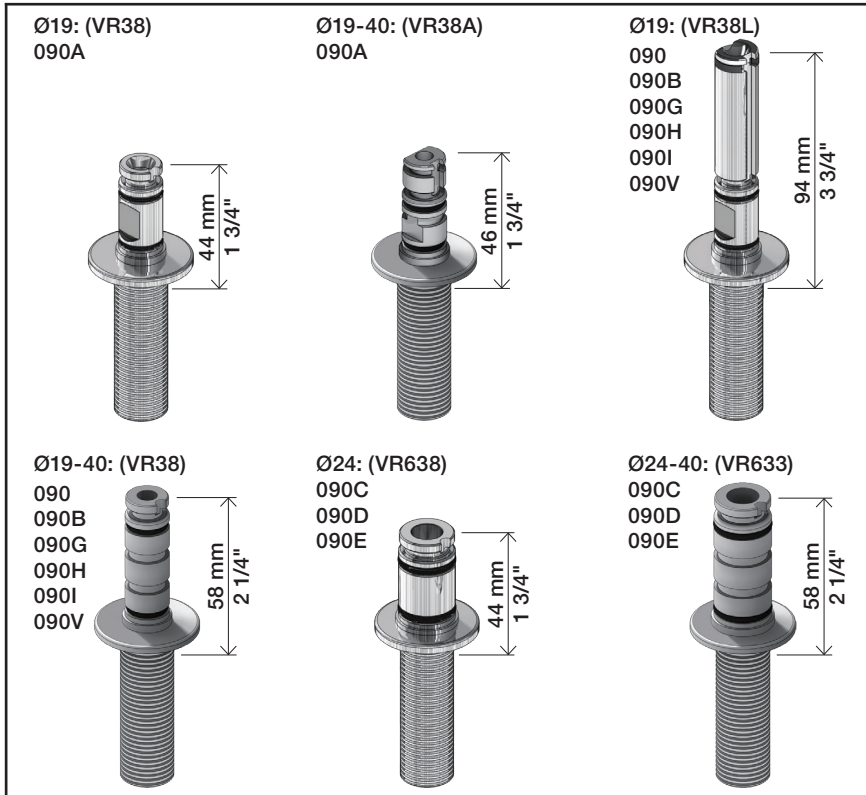

VOLA 090, 090A, 090B:  
 VOLA 090C, 090D, 090E:  
 VOLA 090G, 090H, 090I, 090V:

1 - 4

VOLA 090FM:

5

Fitting instruction      Monteringsvægledning  
 Montageanleitung      Montage hanleiding  
 Monteringsvejledning    Manuel de montage

04/00045  
 04/00109

www.vola.com

mnt\_090\_V4\_40999824  
 21-11-2023

mm:	Ø	H	D	h
090	19	210	200	145
090A	19	110	85	40
090B	19	185	100	114
090C	24	185	100	114
090D	24	220	200	130
090E	24	170	200	65
090G	19	185	140	105
090H	19	265	220	155
090I	19	325	220	215
090V	19	355	145	270

Inches:	Ø	H	D	h
090	3/4"	8 1/4"	8"	5 3/4"
090A	3/4"	4 1/4"	3 1/2"	1 1/2"
090B	3/4"	7"	4"	4 1/2"
090C	1"	7"	4"	4 1/2"
090D	1"	8 3/4"	8"	5"
090E	1"	6 3/4"	8"	2 1/2"
090G	3/4"	7"	5 1/2"	4"
090H	3/4"	10 1/2"	8 5/8"	6"
090I	3/4"	12 3/4"	8 5/8"	8 1/2"
090V	3/4"	14"	5 3/4"	10 1/2"