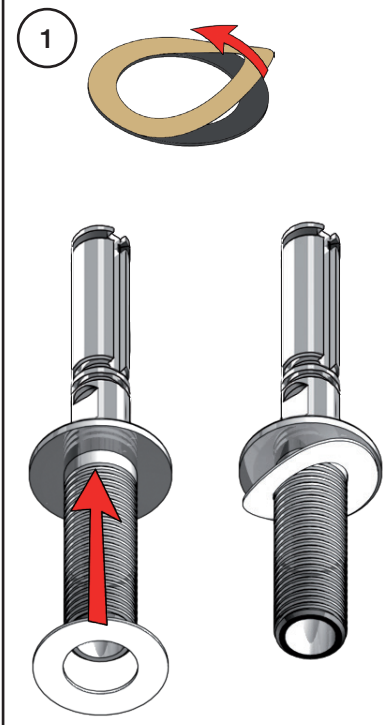

VOLA 090, 090A, 090B:  
 VOLA 090C, 090D, 090E:  
 VOLA 090G, 090H, 090I, 090V:

1 - 4

VOLA 090FM:

5

Fitting instruction      Monteringsvægledning  
 Montageanleitung      Montage hanleiding  
 Monteringsvejledning    Manuel de montage

04/00045  
 04/00109

www.vola.com

mnt\_090\_V4\_40999824  
 21-11-2023

mm:	Ø	H	D	h
090	19	210	200	145
090A	19	110	85	40
090B	19	185	100	114
090C	24	185	100	114
090D	24	220	200	130
090E	24	170	200	65
090G	19	185	140	105
090H	19	265	220	155
090I	19	325	220	215
090V	19	355	145	270

Inches:	Ø	H	D	h
090	3/4"	8 1/4"	8"	5 3/4"
090A	3/4"	4 1/4"	3 1/2"	1 1/2"
090B	3/4"	7"	4"	4 1/2"
090C	1"	7"	4"	4 1/2"
090D	1"	8 3/4"	8"	5"
090E	1"	6 3/4"	8"	2 1/2"
090G	3/4"	7"	5 1/2"	4"
090H	3/4"	10 1/2"	8 5/8"	6"
090I	3/4"	12 3/4"	8 5/8"	8 1/2"
090V	3/4"	14"	5 3/4"	10 1/2"