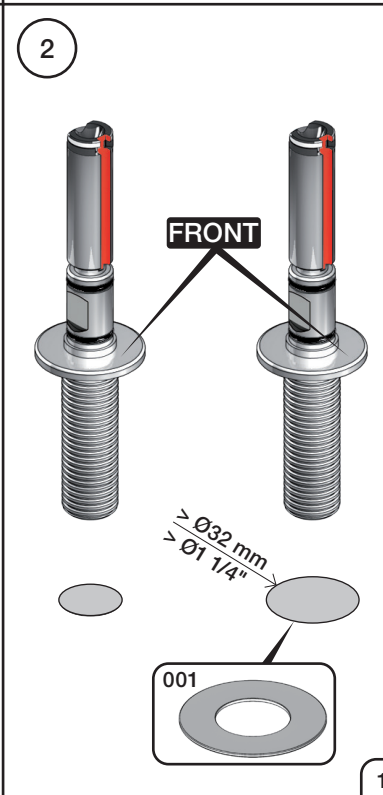

VOLA 090, 090A, 090B:  
 VOLA 090C, 090D, 090E:  
 VOLA 090G, 090H, 090I, 090V:

1 - 4

VOLA 090FM:

5

Fitting instruction      Monteringsvægledning  
 Montageanleitung      Montage hanleiding  
 Monteringsvejledning    Manuel de montage

04/00045  
 04/00109

www.vola.com

mnt\_090\_V4\_40999824  
 21-11-2023

mm:	Ø	H	D	h
090	19	210	200	145
090A	19	110	85	40
090B	19	185	100	114
090C	24	185	100	114
090D	24	220	200	130
090E	24	170	200	65
090G	19	185	140	105
090H	19	265	220	155
090I	19	325	220	215
090V	19	355	145	270

Inches:	Ø	H	D	h
090	3/4"	8 1/4"	8"	5 3/4"
090A	3/4"	4 1/4"	3 1/2"	1 1/2"
090B	3/4"	7"	4"	4 1/2"
090C	1"	7"	4"	4 1/2"
090D	1"	8 3/4"	8"	5"
090E	1"	6 3/4"	8"	2 1/2"
090G	3/4"	7"	5 1/2"	4"
090H	3/4"	10 1/2"	8 5/8"	6"
090I	3/4"	12 3/4"	8 5/8"	8 1/2"
090V	3/4"	14"	5 3/4"	10 1/2"