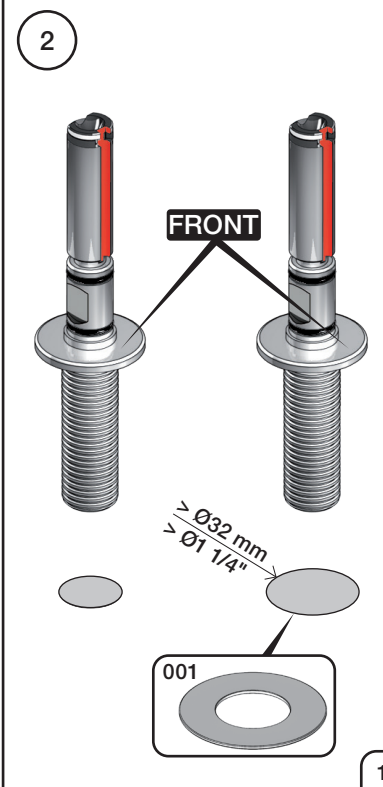

VOLA 090, 090A, 090B:  
 VOLA 090C, 090D, 090E:  
 VOLA 090G, 090H, 090I, 090V:

1 - 4

VOLA 090FM:

5

Fitting instruction      Monteringsvægledning  
 Montageanleitung      Montage hanledning  
 Monteringsvejledning    Manuel de montage

04/00045  
 04/00109

www.vola.com

mnt\_090\_V4\_40999824  
 21-11-2023

mm:	Ø	H	D	h
090	19	210	200	145
090A	19	110	85	40
090B	19	185	100	114
090C	24	185	100	114
090D	24	220	200	130
090E	24	170	200	65
090G	19	185	140	105
090H	19	265	220	155
090I	19	325	220	215
090V	19	355	145	270

Inches:	Ø	H	D	h
090	3/4"	8 1/4"	8"	5 3/4"
090A	3/4"	4 1/4"	3 1/2"	1 1/2"
090B	3/4"	7"	4"	4 1/2"
090C	1"	7"	4"	4 1/2"
090D	1"	8 3/4"	8"	5"
090E	1"	6 3/4"	8"	2 1/2"
090G	3/4"	7"	5 1/2"	4"
090H	3/4"	10 1/2"	8 5/8"	6"
090I	3/4"	12 3/4"	8 5/8"	8 1/2"
090V	3/4"	14"	5 3/4"	10 1/2"