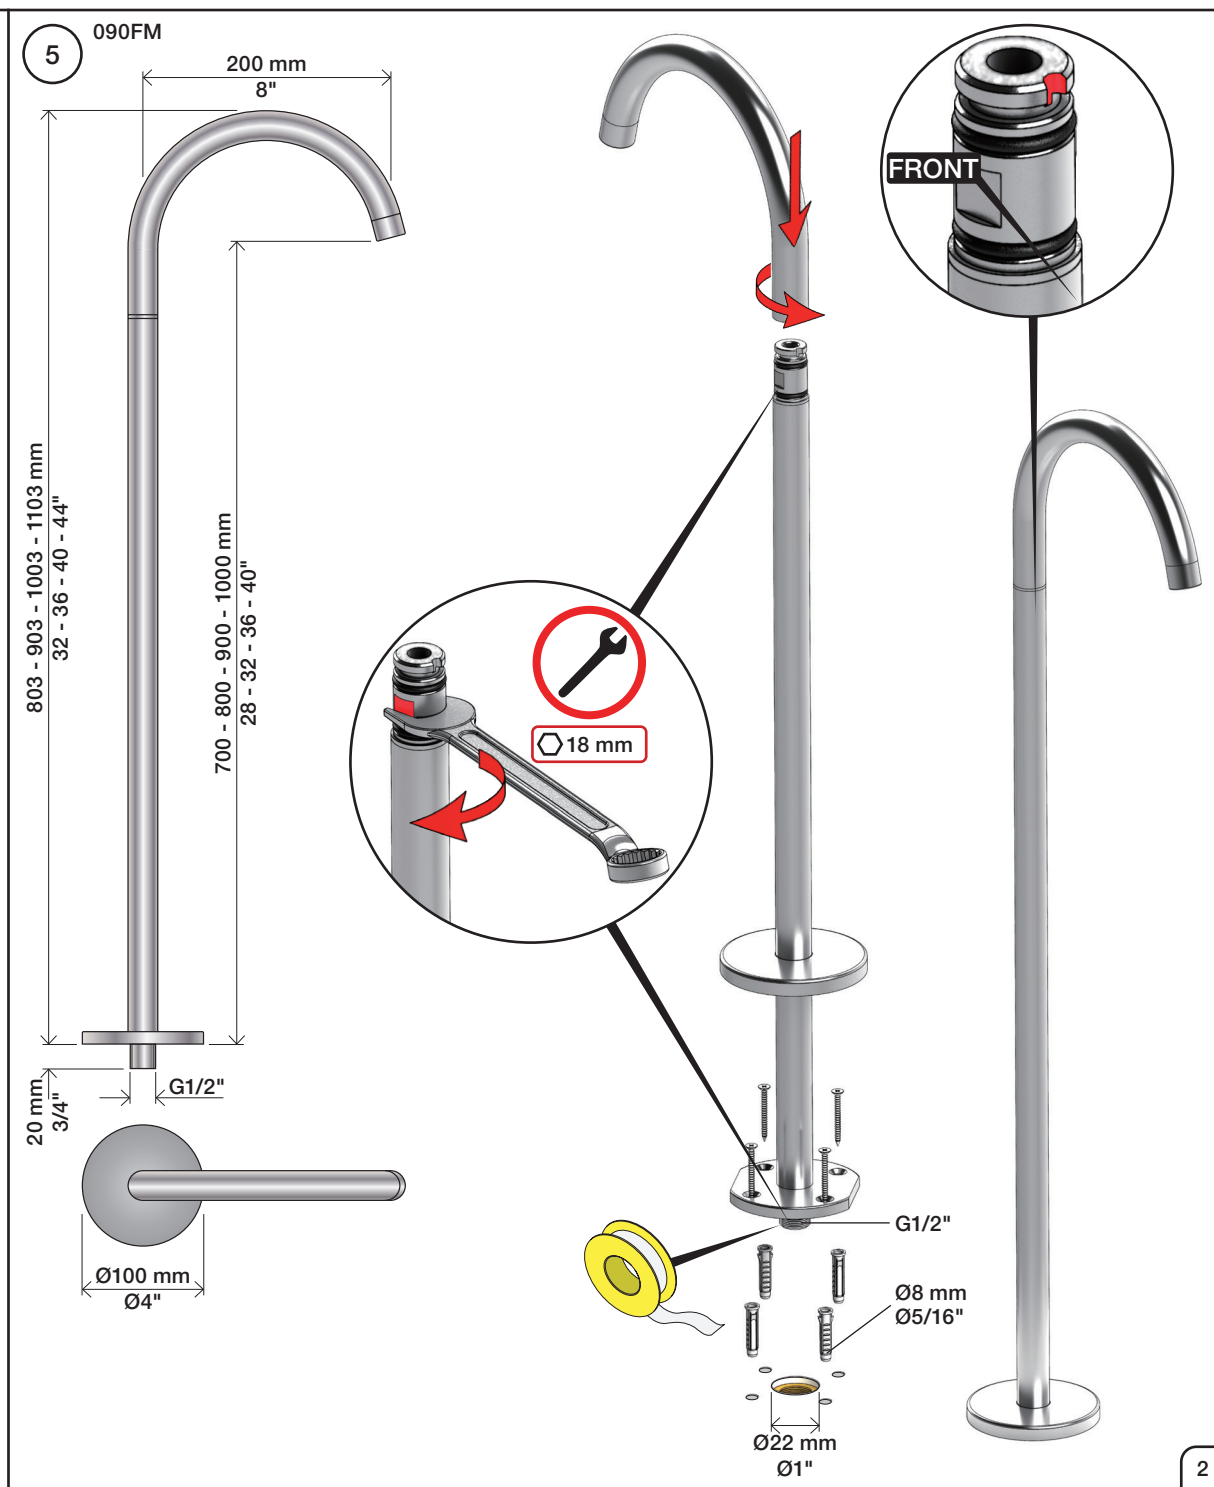

VOLA 090, 090A, 090B:  
 VOLA 090C, 090D, 090E:  
 VOLA 090G, 090H, 090I, 090V:

1 - 4

VOLA 090FM:

5

Fitting instruction      Monteringsvægledning  
 Montageanleitung      Montage hanledning  
 Monteringsvejledning    Manuel de montage

Inches:	Ø	H	D	h
090	3/4"	8 1/4"	8"	5 3/4"
090A	3/4"	4 1/4"	3 1/2"	1 1/2"
090B	3/4"	7"	4"	4 1/2"
090C	1"	7"	4"	4 1/2"
090D	1"	8 3/4"	8"	5"
090E	1"	6 3/4"	8"	2 1/2"
090G	3/4"	7"	5 1/2"	4"
090H	3/4"	10 1/2"	8 5/8"	6"
090I	3/4"	12 3/4"	8 5/8"	8 1/2"
090V	3/4"	14"	5 3/4"	10 1/2"