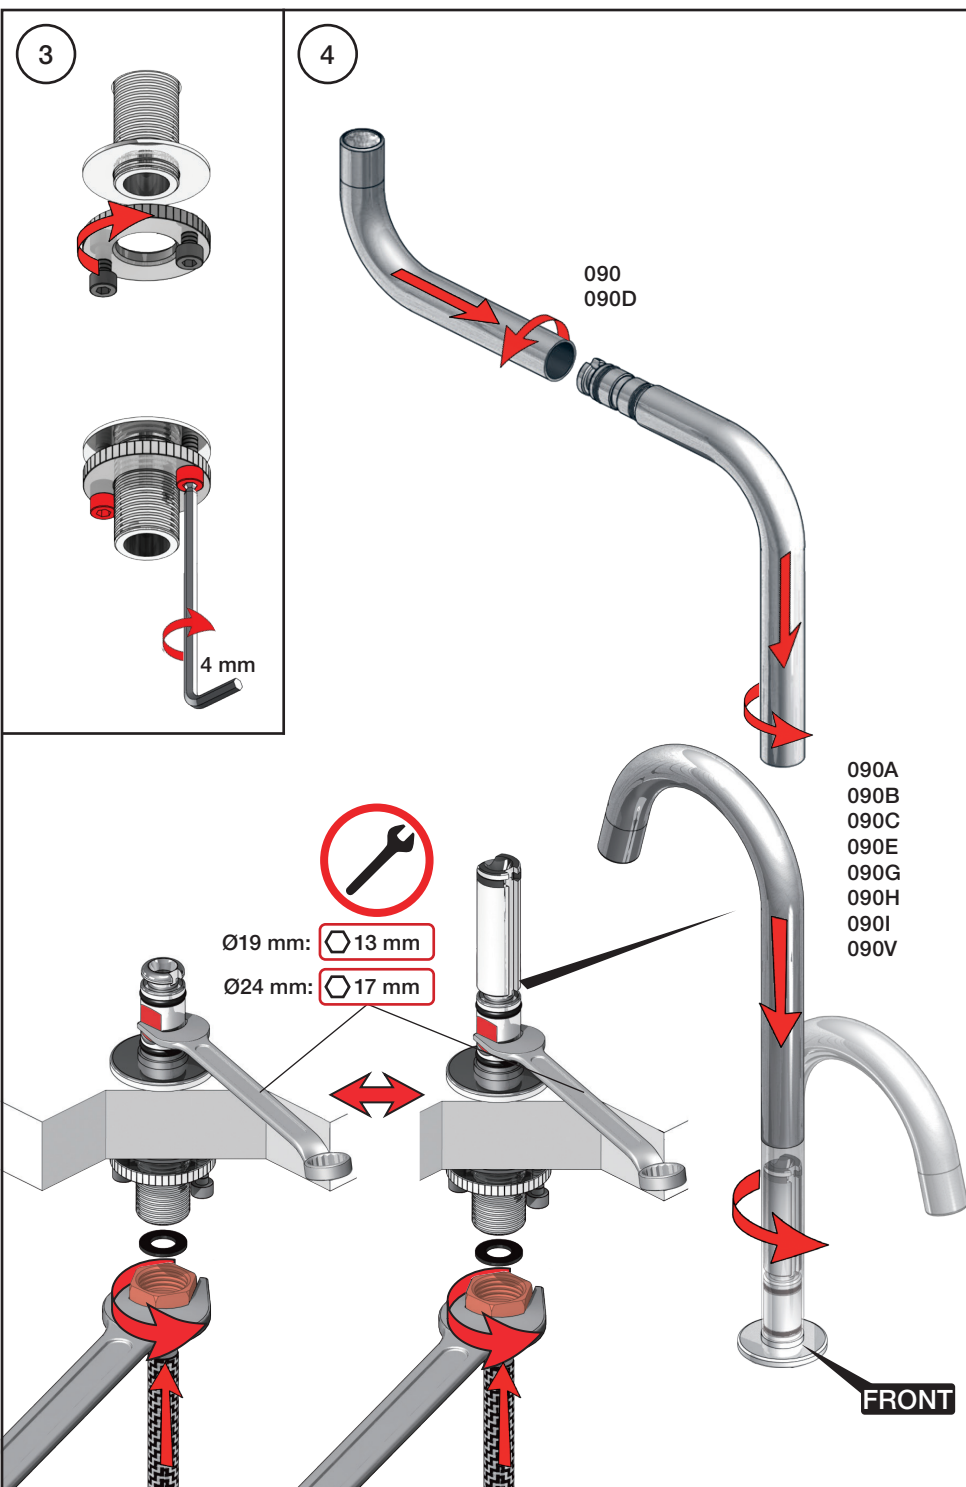

VOLA 090, 090A, 090B:  
 VOLA 090C, 090D, 090E:  
 VOLA 090G, 090H, 090I, 090V:

1 - 4

VOLA 090FM:

5

Fitting instruction      Monteringsvægledning  
 Montageanleitung      Montage hanledning  
 Monteringsvejledning    Manuel de montage

04/00045  
 04/00109

www.vola.com

mnt\_090\_V4\_40999824  
 21-11-2023

mm:	Ø	H	D	h
090	19	210	200	145
090A	19	110	85	40
090B	19	185	100	114
090C	24	185	100	114
090D	24	220	200	130
090E	24	170	200	65
090G	19	185	140	105
090H	19	265	220	155
090I	19	325	220	215
090V	19	355	145	270

Inches:	Ø	H	D	h
090	3/4"	8 1/4"	8"	5 3/4"
090A	3/4"	4 1/4"	3 1/2"	1 1/2"
090B	3/4"	7"	4"	4 1/2"
090C	1"	7"	4"	4 1/2"
090D	1"	8 3/4"	8"	5"
090E	1"	6 3/4"	8"	2 1/2"
090G	3/4"	7"	5 1/2"	4"
090H	3/4"	10 1/2"	8 5/8"	6"
090I	3/4"	12 3/4"	8 5/8"	8 1/2"
090V	3/4"	14"	5 3/4"	10 1/2"