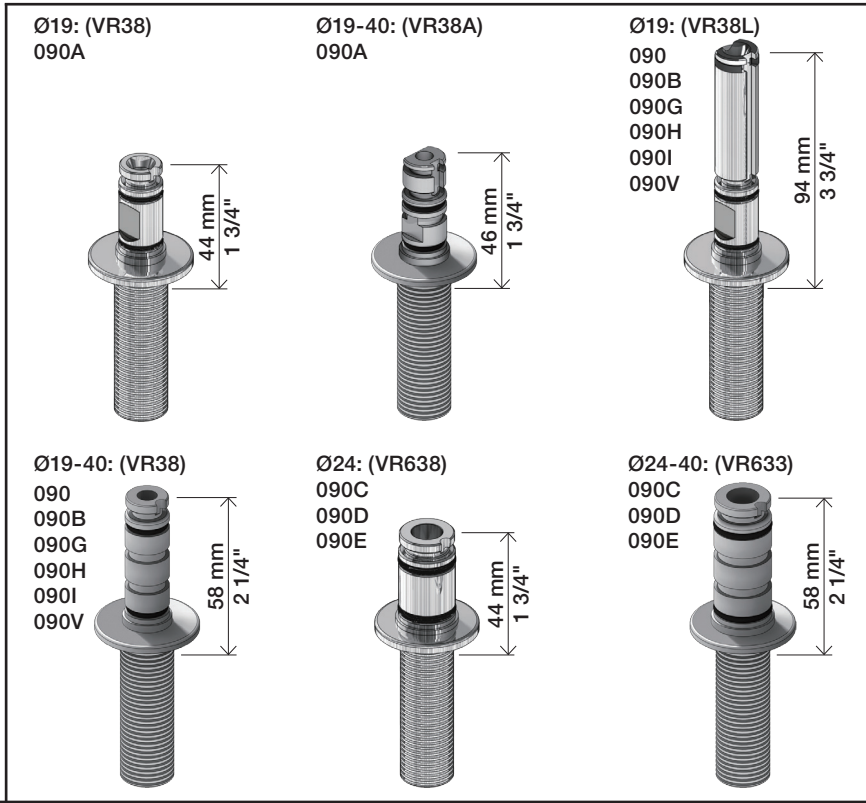

VOLA 090, 090A, 090B:
 VOLA 090C, 090D, 090E:
 VOLA 090G, 090H, 090I, 090V:

1 - 4

VOLA 090FM:

5

Fitting instruction Monteringsvægledning
 Montageanleitung Montage hanledning
 Monteringsvejledning Manuel de montage

04/00045
 04/00109

www.vola.com

vola

mnt_090_V4_40999824
 21-11-2023

mm:	Ø	H	D	h
090	19	210	200	145
090A	19	110	85	40
090B	19	185	100	114
090C	24	185	100	114
090D	24	220	200	130
090E	24	170	200	65
090G	19	185	140	105
090H	19	265	220	155
090I	19	325	220	215
090V	19	355	145	270

Inches:	Ø	H	D	h
090	3/4"	8 1/4"	8"	5 3/4"
090A	3/4"	4 1/4"	3 1/2"	1 1/2"
090B	3/4"	7"	4"	4 1/2"
090C	1"	7"	4"	4 1/2"
090D	1"	8 3/4"	8"	5"
090E	1"	6 3/4"	8"	2 1/2"
090G	3/4"	7"	5 1/2"	4"
090H	3/4"	10 1/2"	8 5/8"	6"
090I	3/4"	12 3/4"	8 5/8"	8 1/2"
090V	3/4"	14"	5 3/4"	10 1/2"