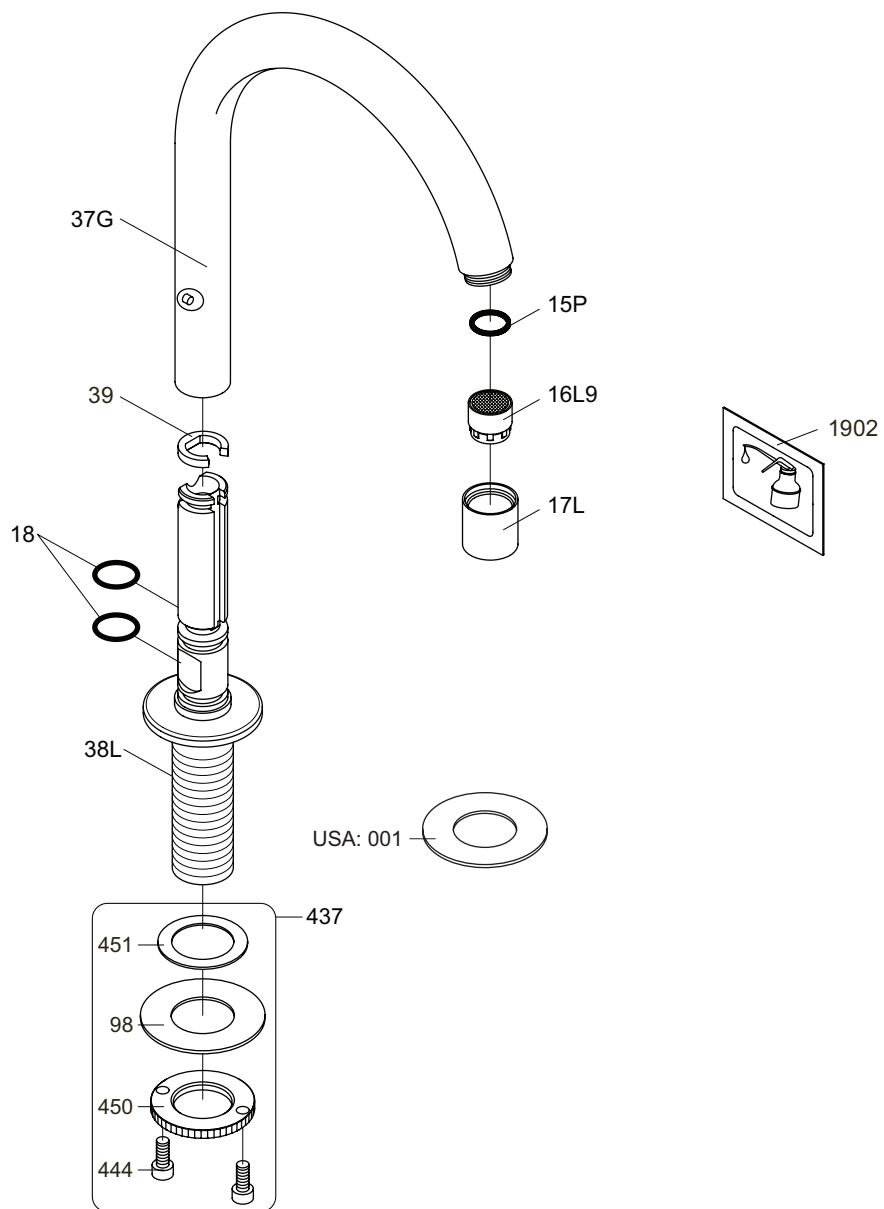

VOLA 090, 090A, 090B:
 VOLA 090C, 090D, 090E:
 VOLA 090G, 090H, 090I, 090V:

1 - 4

VOLA 090FM:

5

Fitting instruction Monteringsvægledning
 Montageanleitung Montage hanledning
 Monteringsvejledning Manuel de montage

04/00045
 04/00109

www.vola.com

vola

mnt_090_V4_40999824
 21-11-2023

mm:	Ø	H	D	h
090	19	210	200	145
090A	19	110	85	40
090B	19	185	100	114
090C	24	185	100	114
090D	24	220	200	130
090E	24	170	200	65
090G	19	185	140	105
090H	19	265	220	155
090I	19	325	220	215
090V	19	355	145	270

Inches:	Ø	H	D	h
090	3/4"	8 1/4"	8"	5 3/4"
090A	3/4"	4 1/4"	3 1/2"	1 1/2"
090B	3/4"	7"	4"	4 1/2"
090C	1"	7"	4"	4 1/2"
090D	1"	8 3/4"	8"	5"
090E	1"	6 3/4"	8"	2 1/2"
090G	3/4"	7"	5 1/2"	4"
090H	3/4"	10 1/2"	8 5/8"	6"
090I	3/4"	12 3/4"	8 5/8"	8 1/2"
090V	3/4"	14"	5 3/4"	10 1/2"