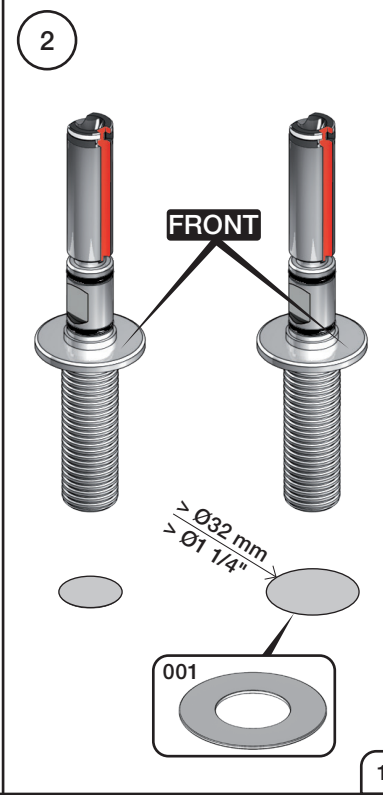

VOLA 090, 090A, 090B:
 VOLA 090C, 090D, 090E:
 VOLA 090G, 090H, 090I, 090V:

1 - 4

VOLA 090FM:

5

Fitting instruction Monteringsvægledning
 Montageanleitung Montage hanledning
 Monteringsvejledning Manuel de montage

04/00045
 04/00109

www.vola.com

vola

mnt_090_V4_40999824
 21-11-2023

mm:	Ø	H	D	h
090	19	210	200	145
090A	19	110	85	40
090B	19	185	100	114
090C	24	185	100	114
090D	24	220	200	130
090E	24	170	200	65
090G	19	185	140	105
090H	19	265	220	155
090I	19	325	220	215
090V	19	355	145	270

Inches:	Ø	H	D	h
090	3/4"	8 1/4"	8"	5 3/4"
090A	3/4"	4 1/4"	3 1/2"	1 1/2"
090B	3/4"	7"	4"	4 1/2"
090C	1"	7"	4"	4 1/2"
090D	1"	8 3/4"	8"	5"
090E	1"	6 3/4"	8"	2 1/2"
090G	3/4"	7"	5 1/2"	4"
090H	3/4"	10 1/2"	8 5/8"	6"
090I	3/4"	12 3/4"	8 5/8"	8 1/2"
090V	3/4"	14"	5 3/4"	10 1/2"