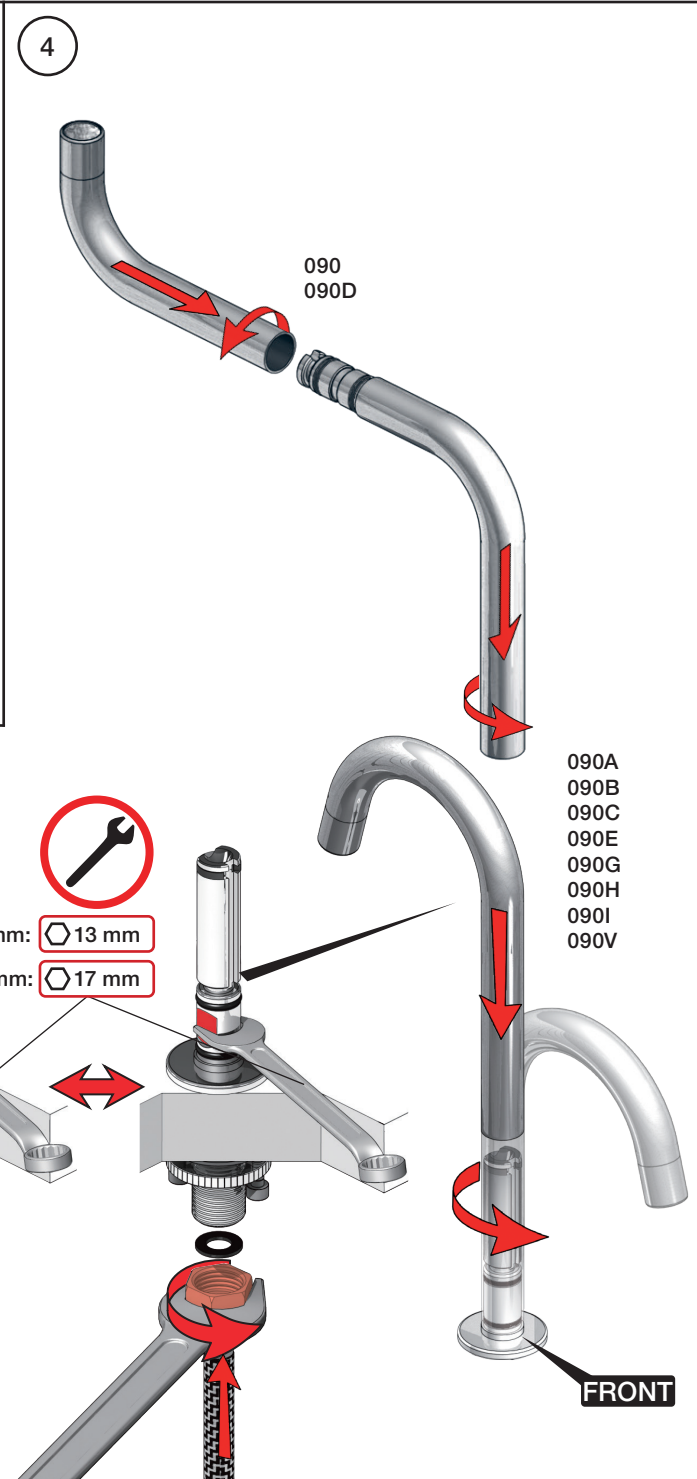

VOLA 090, 090A, 090B:  
 VOLA 090C, 090D, 090E:  
 VOLA 090G, 090H, 090I, 090V:

1 - 4

VOLA 090FM:

5

Fitting instruction      Monteringsvægledning  
 Montageanleitung      Montage hanledning  
 Monteringsvejledning    Manuel de montage

04/00045  
 04/00109

www.vola.com

vola

mnt\_090\_V4\_40999824  
 21-11-2023

mm:	Ø	H	D	h
090	19	210	200	145
090A	19	110	85	40
090B	19	185	100	114
090C	24	185	100	114
090D	24	220	200	130
090E	24	170	200	65
090G	19	185	140	105
090H	19	265	220	155
090I	19	325	220	215
090V	19	355	145	270

Inches:	Ø	H	D	h
090	3/4"	8 1/4"	8"	5 3/4"
090A	3/4"	4 1/4"	3 1/2"	1 1/2"
090B	3/4"	7"	4"	4 1/2"
090C	1"	7"	4"	4 1/2"
090D	1"	8 3/4"	8"	5"
090E	1"	6 3/4"	8"	2 1/2"
090G	3/4"	7"	5 1/2"	4"
090H	3/4"	10 1/2"	8 5/8"	6"
090I	3/4"	12 3/4"	8 5/8"	8 1/2"
090V	3/4"	14"	5 3/4"	10 1/2"

634E-40\* - Oct. 2014:  
 Not backward compatible.  
 Nicht abwärtskompatibel.  
 Ikke bagudkompatibel.  
 Inte bakåtcompatibel.  
 Niet achterwaarts compatibel.  
 Pas rétrocompatible.

VR090D/C: VR623, VR624C, 4xVR631, VR1902  
 VR1992: VR97, VR98, VR99