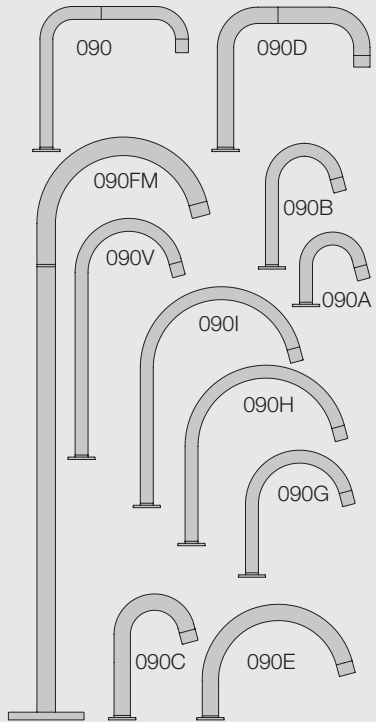

VOLA 090, 090A, 090B:  
 VOLA 090C, 090D, 090E:  
 VOLA 090G, 090H, 090I, 090V:

1 - 4

VOLA 090FM:

5

Fitting instruction      Monteringsvægledning  
 Montageanleitung      Montage hanledning  
 Monteringsvejledning    Manuel de montage

04/00045  
 04/00109

www.vola.com

vola

mnt\_090\_V4\_40999824  
 21-11-2023

mm:	Ø	H	D	h
090	19	210	200	145
090A	19	110	85	40
090B	19	185	100	114
090C	24	185	100	114
090D	24	220	200	130
090E	24	170	200	65
090G	19	185	140	105
090H	19	265	220	155
090I	19	325	220	215
090V	19	355	145	270

Inches:	Ø	H	D	h
090	3/4"	8 1/4"	8"	5 3/4"
090A	3/4"	4 1/4"	3 1/2"	1 1/2"
090B	3/4"	7"	4"	4 1/2"
090C	1"	7"	4"	4 1/2"
090D	1"	8 3/4"	8"	5"
090E	1"	6 3/4"	8"	2 1/2"
090G	3/4"	7"	5 1/2"	4"
090H	3/4"	10 1/2"	8 5/8"	6"
090I	3/4"	12 3/4"	8 5/8"	8 1/2"
090V	3/4"	14"	5 3/4"	10 1/2"