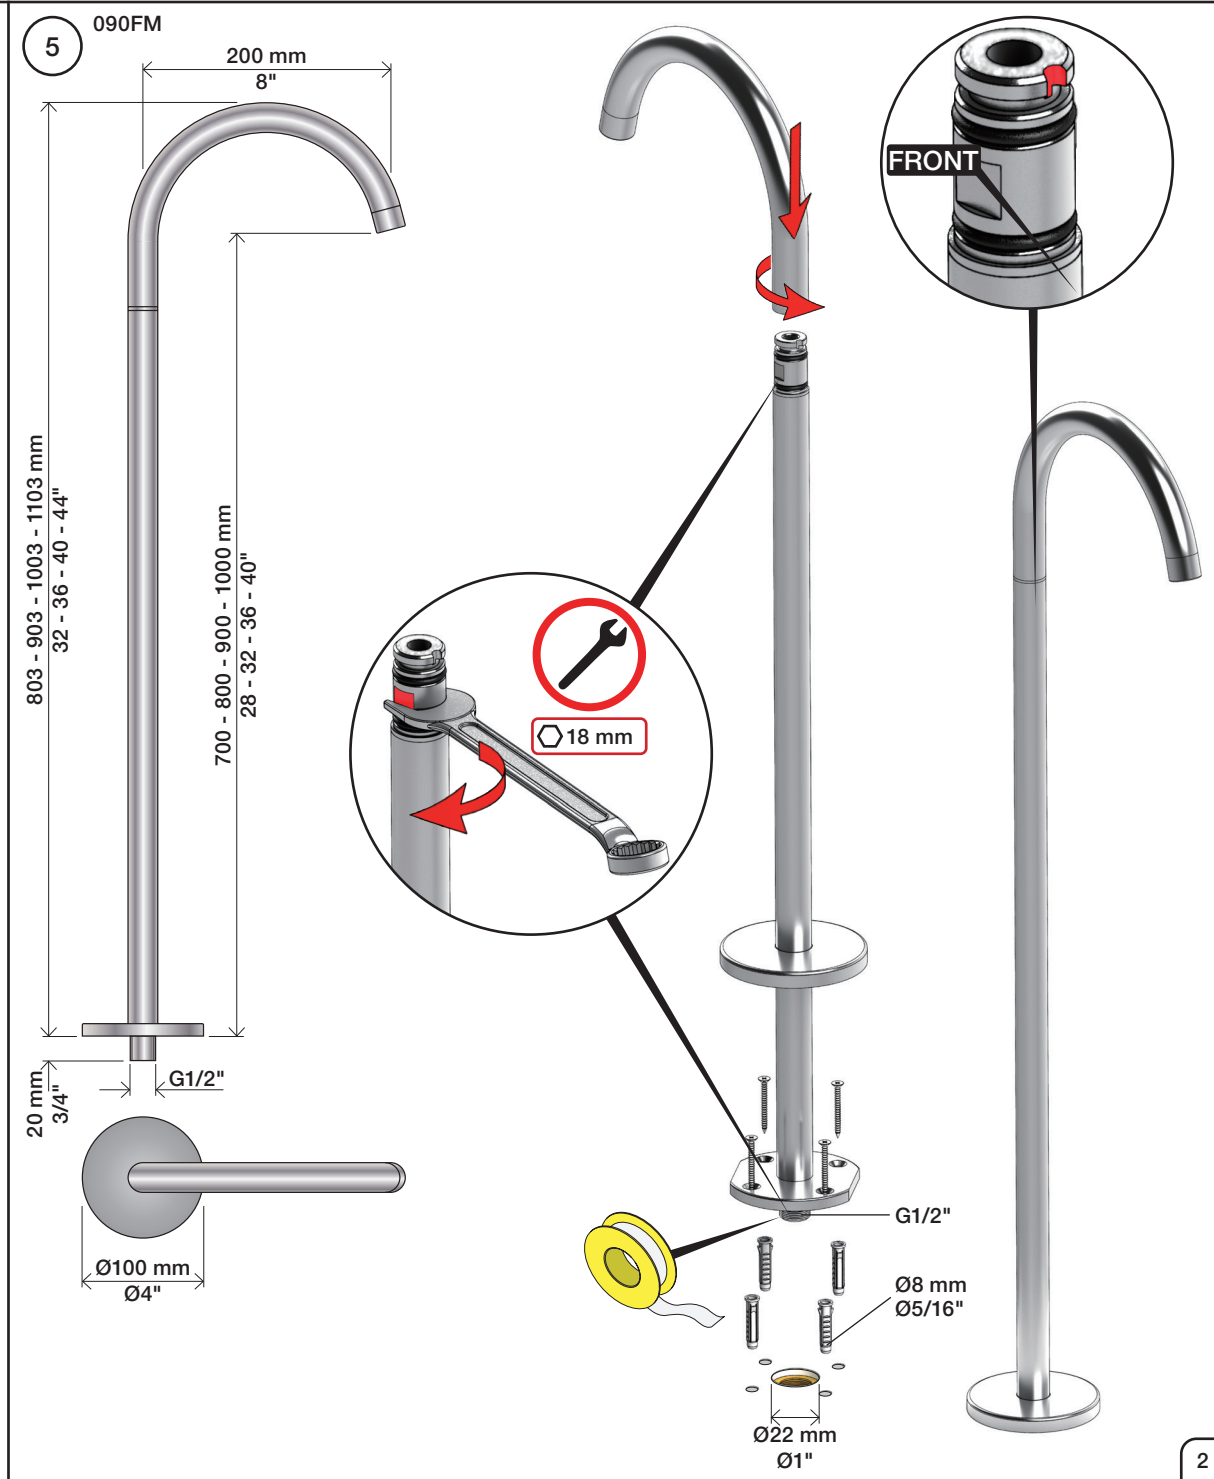

VOLA 090, 090A, 090B:  
 VOLA 090C, 090D, 090E:  
 VOLA 090G, 090H, 090I, 090V:

1 - 4

VOLA 090FM:

5

Fitting instruction      Monteringsvægledning  
 Montageanleitung      Montage hanledning  
 Monteringsvejledning    Manuel de montage

04/00045  
 04/00109

www.vola.com

vola

mnt\_090\_V4\_40999824  
 21-11-2023

mm:	Ø	H	D	h
090	19	210	200	145
090A	19	110	85	40
090B	19	185	100	114
090C	24	185	100	114
090D	24	220	200	130
090E	24	170	200	65
090G	19	185	140	105
090H	19	265	220	155
090I	19	325	220	215
090V	19	355	145	270

Inches:	Ø	H	D	h
090	3/4"	8 1/4"	8"	5 3/4"
090A	3/4"	4 1/4"	3 1/2"	1 1/2"
090B	3/4"	7"	4"	4 1/2"
090C	1"	7"	4"	4 1/2"
090D	1"	8 3/4"	8"	5"
090E	1"	6 3/4"	8"	2 1/2"
090G	3/4"	7"	5 1/2"	4"
090H	3/4"	10 1/2"	8 5/8"	6"
090I	3/4"	12 3/4"	8 5/8"	8 1/2"
090V	3/4"	14"	5 3/4"	10 1/2"

634E-40\* - Oct. 2014:  
 Not backward compatible.  
 Nicht abwärtskompatibel.  
 Ikke bagudkompatibel.  
 Inte bakåtcompatibel.  
 Niet achterwaarts compatibel.  
 Pas rétrocompatible.

VR090D/C: VR623, VR624C, 4xVR631, VR1902  
 VR1992: VR97, VR98, VR99