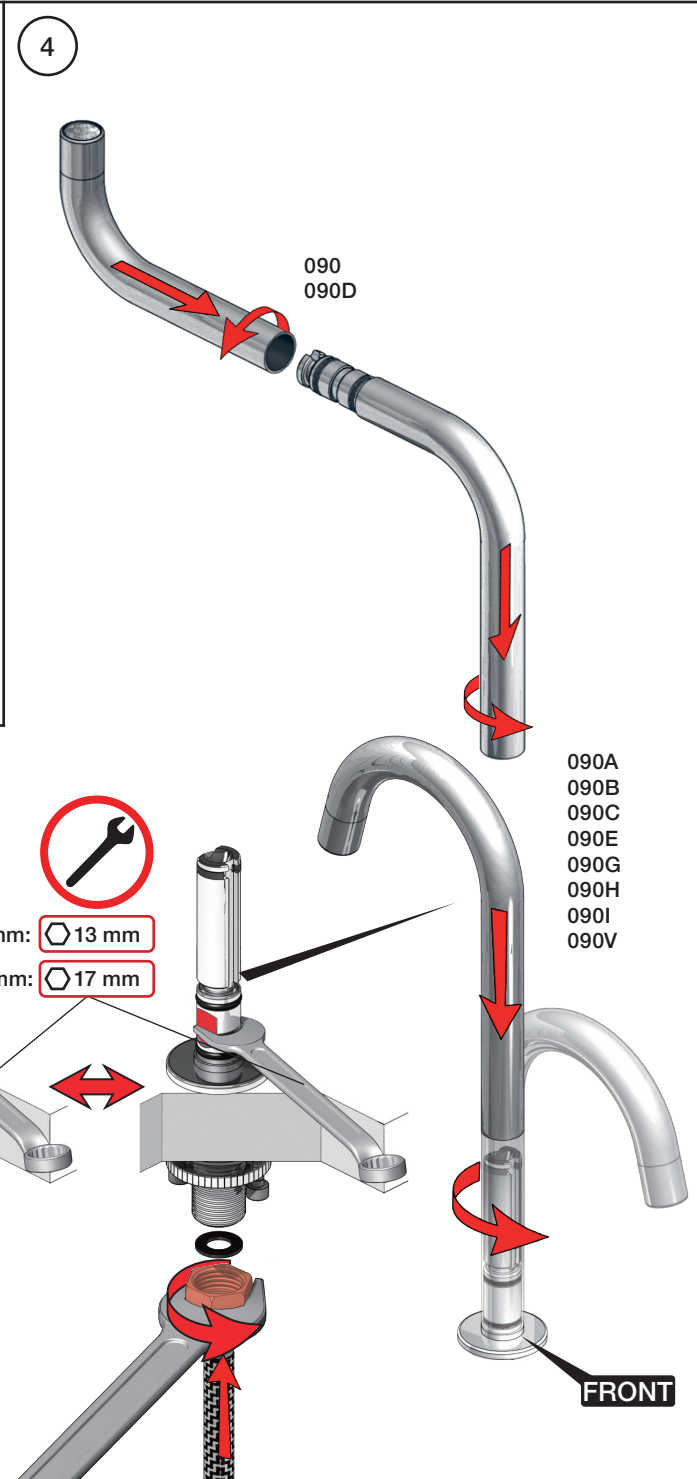

VOLA 090, 090A, 090B:
 VOLA 090C, 090D, 090E:
 VOLA 090G, 090H, 090I, 090V:

1 - 4

VOLA 090FM:

5

Fitting instruction Monteringsvægledning
 Montageanleitung Montage hanledning
 Monteringsvejledning Manuel de montage

04/00045
 04/00109

www.vola.com

vola

mnt_090_V4_40999824
 21-11-2023

mm:	Ø	H	D	h
090	19	210	200	145
090A	19	110	85	40
090B	19	185	100	114
090C	24	185	100	114
090D	24	220	200	130
090E	24	170	200	65
090G	19	185	140	105
090H	19	265	220	155
090I	19	325	220	215
090V	19	355	145	270

Inches:	Ø	H	D	h
090	3/4"	8 1/4"	8"	5 3/4"
090A	3/4"	4 1/4"	3 1/2"	1 1/2"
090B	3/4"	7"	4"	4 1/2"
090C	1"	7"	4"	4 1/2"
090D	1"	8 3/4"	8"	5"
090E	1"	6 3/4"	8"	2 1/2"
090G	3/4"	7"	5 1/2"	4"
090H	3/4"	10 1/2"	8 5/8"	6"
090I	3/4"	12 3/4"	8 5/8"	8 1/2"
090V	3/4"	14"	5 3/4"	10 1/2"

634D-40* - Oct. 2014:
 Not backward compatible.
 Nicht abwärtskompatibel.
 Ikke bagudkompatibel.
 Inte bakåtcompatibel.
 Niet achterwaarts compatibel.
 Pas rétrocompatible.

VR090D/C: VR623, VR624C, 4xVR631, VR1902
 VR090D/C-40: VR623, VR624C, 2xVR631, 2xVR632, VR1902
 VR437: VR98, 2xVR444, VR450, VR451