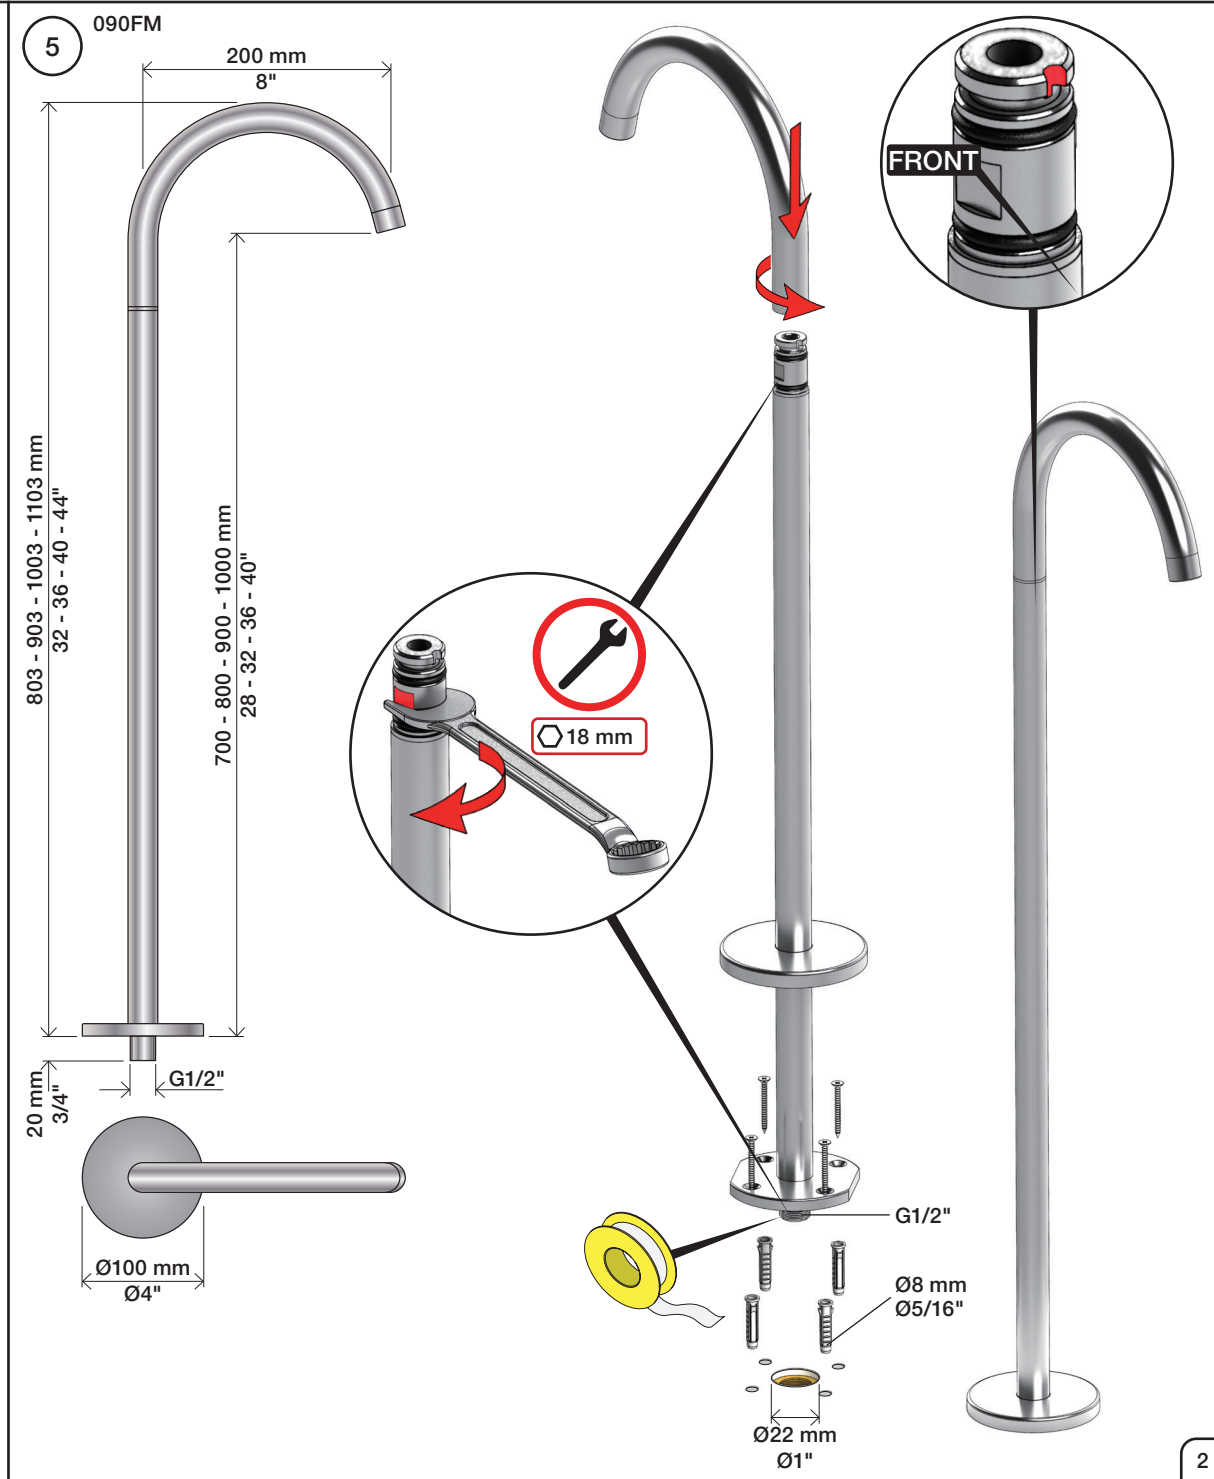

VOLA 090, 090A, 090B:
 VOLA 090C, 090D, 090E:
 VOLA 090G, 090H, 090I, 090V:

1 - 4

VOLA 090FM:

5

Fitting instruction Monteringsvægledning
 Montageanleitung Montage hanledning
 Monteringsvejledning Manuel de montage

04/00045
 04/00109

www.vola.com

vola

mnt_090_V4_40999824
 21-11-2023

mm:	Ø	H	D	h
090	19	210	200	145
090A	19	110	85	40
090B	19	185	100	114
090C	24	185	100	114
090D	24	220	200	130
090E	24	170	200	65
090G	19	185	140	105
090H	19	265	220	155
090I	19	325	220	215
090V	19	355	145	270

Inches:	Ø	H	D	h
090	3/4"	8 1/4"	8"	5 3/4"
090A	3/4"	4 1/4"	3 1/2"	1 1/2"
090B	3/4"	7"	4"	4 1/2"
090C	1"	7"	4"	4 1/2"
090D	1"	8 3/4"	8"	5"
090E	1"	6 3/4"	8"	2 1/2"
090G	3/4"	7"	5 1/2"	4"
090H	3/4"	10 1/2"	8 5/8"	6"
090I	3/4"	12 3/4"	8 5/8"	8 1/2"
090V	3/4"	14"	5 3/4"	10 1/2"

634D-40* - Oct. 2014:
 Not backward compatible.
 Nicht abwärtskompatibel.
 Ikke bagudkompatibel.
 Inte bakåtcompatibel.
 Niet achterwaarts compatibel.
 Pas rétrocompatible.

VR090D/C: VR623, VR624C, 4xVR631, VR1902
 VR090D/C-40: VR623, VR624C, 2xVR631, 2xVR632, VR1902
 VR437: VR98, 2xVR444, VR450, VR451