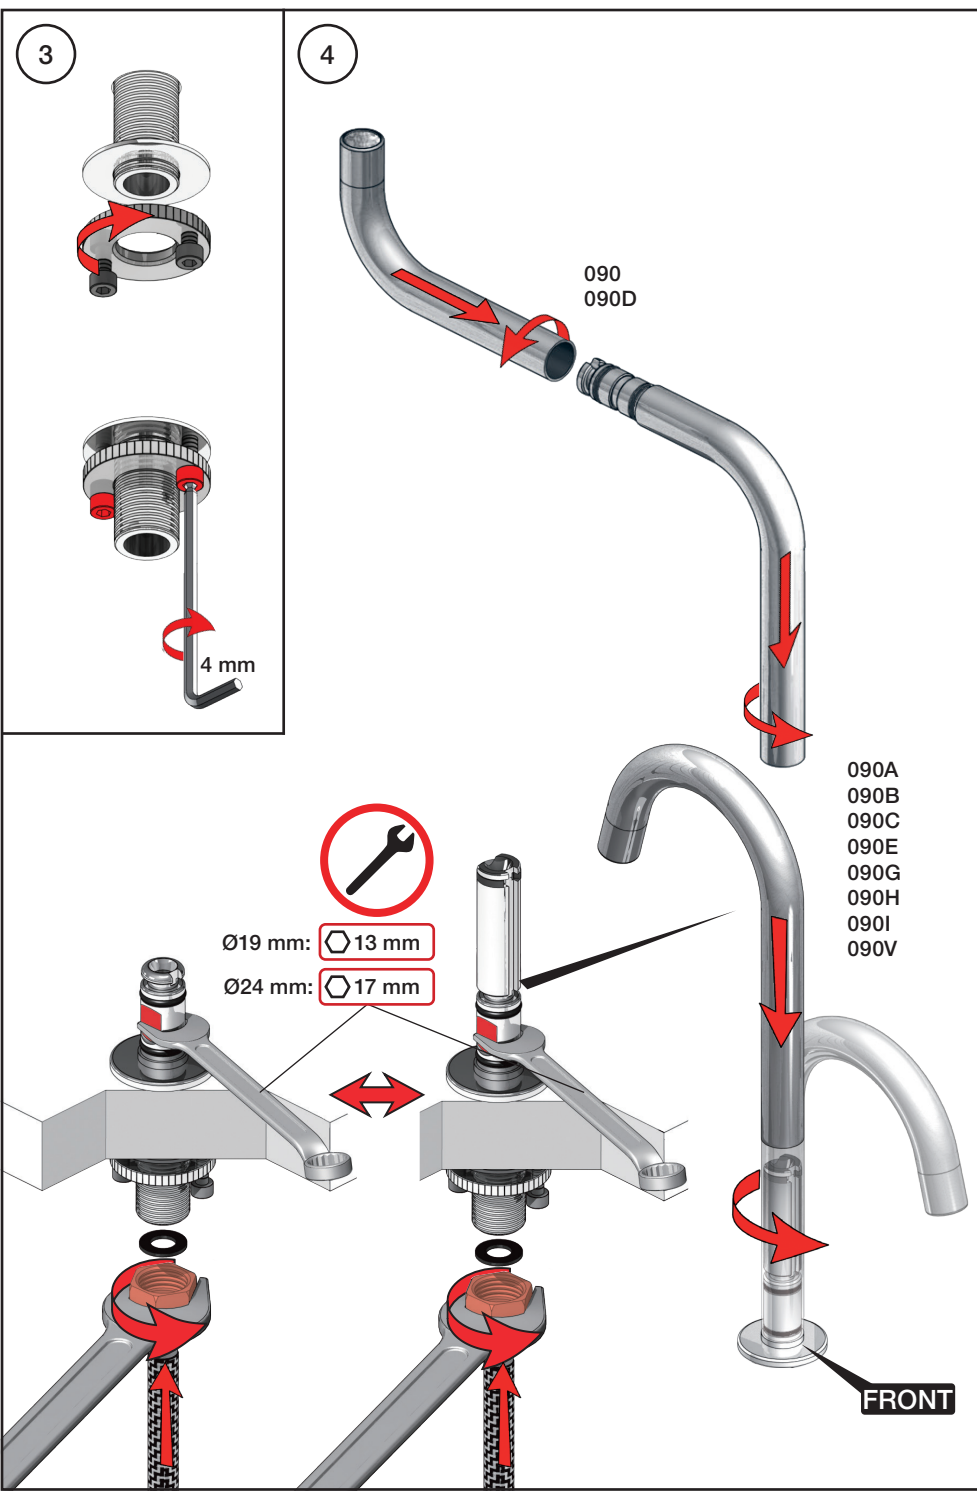

VOLA 090, 090A, 090B:  
 VOLA 090C, 090D, 090E:  
 VOLA 090G, 090H, 090I, 090V:

1 - 4

VOLA 090FM:

5

Fitting instruction      Monteringsvægledning  
 Montageanleitung      Montage hanledning  
 Monteringsvejledning    Manuel de montage

04/00045  
 04/00109

www.vola.com

mnt\_090\_V4\_40999824  
 21-11-2023

mm:	Ø	H	D	h
090	19	210	200	145
090A	19	110	85	40
090B	19	185	100	114
090C	24	185	100	114
090D	24	220	200	130
090E	24	170	200	65
090G	19	185	140	105
090H	19	265	220	155
090I	19	325	220	215
090V	19	355	145	270

Inches:	Ø	H	D	h
090	3/4"	8 1/4"	8"	5 3/4"
090A	3/4"	4 1/4"	3 1/2"	1 1/2"
090B	3/4"	7"	4"	4 1/2"
090C	1"	7"	4"	4 1/2"
090D	1"	8 3/4"	8"	5"
090E	1"	6 3/4"	8"	2 1/2"
090G	3/4"	7"	5 1/2"	4"
090H	3/4"	10 1/2"	8 5/8"	6"
090I	3/4"	12 3/4"	8 5/8"	8 1/2"
090V	3/4"	14"	5 3/4"	10 1/2"

VR17L9K: VR15P, VR16L9, VR17L  
 VR17LSK: VR15P, VR16LS, VR17L  
 VR17LXK: VR15P, VR16LX, VR17L  
 VR090L9: VR15P, VR16L9, VR17L, 2xVR18, 2xVR31, VR1902  
 VR437: VR98, 2xVR444, VR450, VR451

**vola**  
 Lunavej 2  
 DK-8700 Horsens  
 Tlf : + 45 7023 5500  
 sales@vola.com  
 www.vola.com