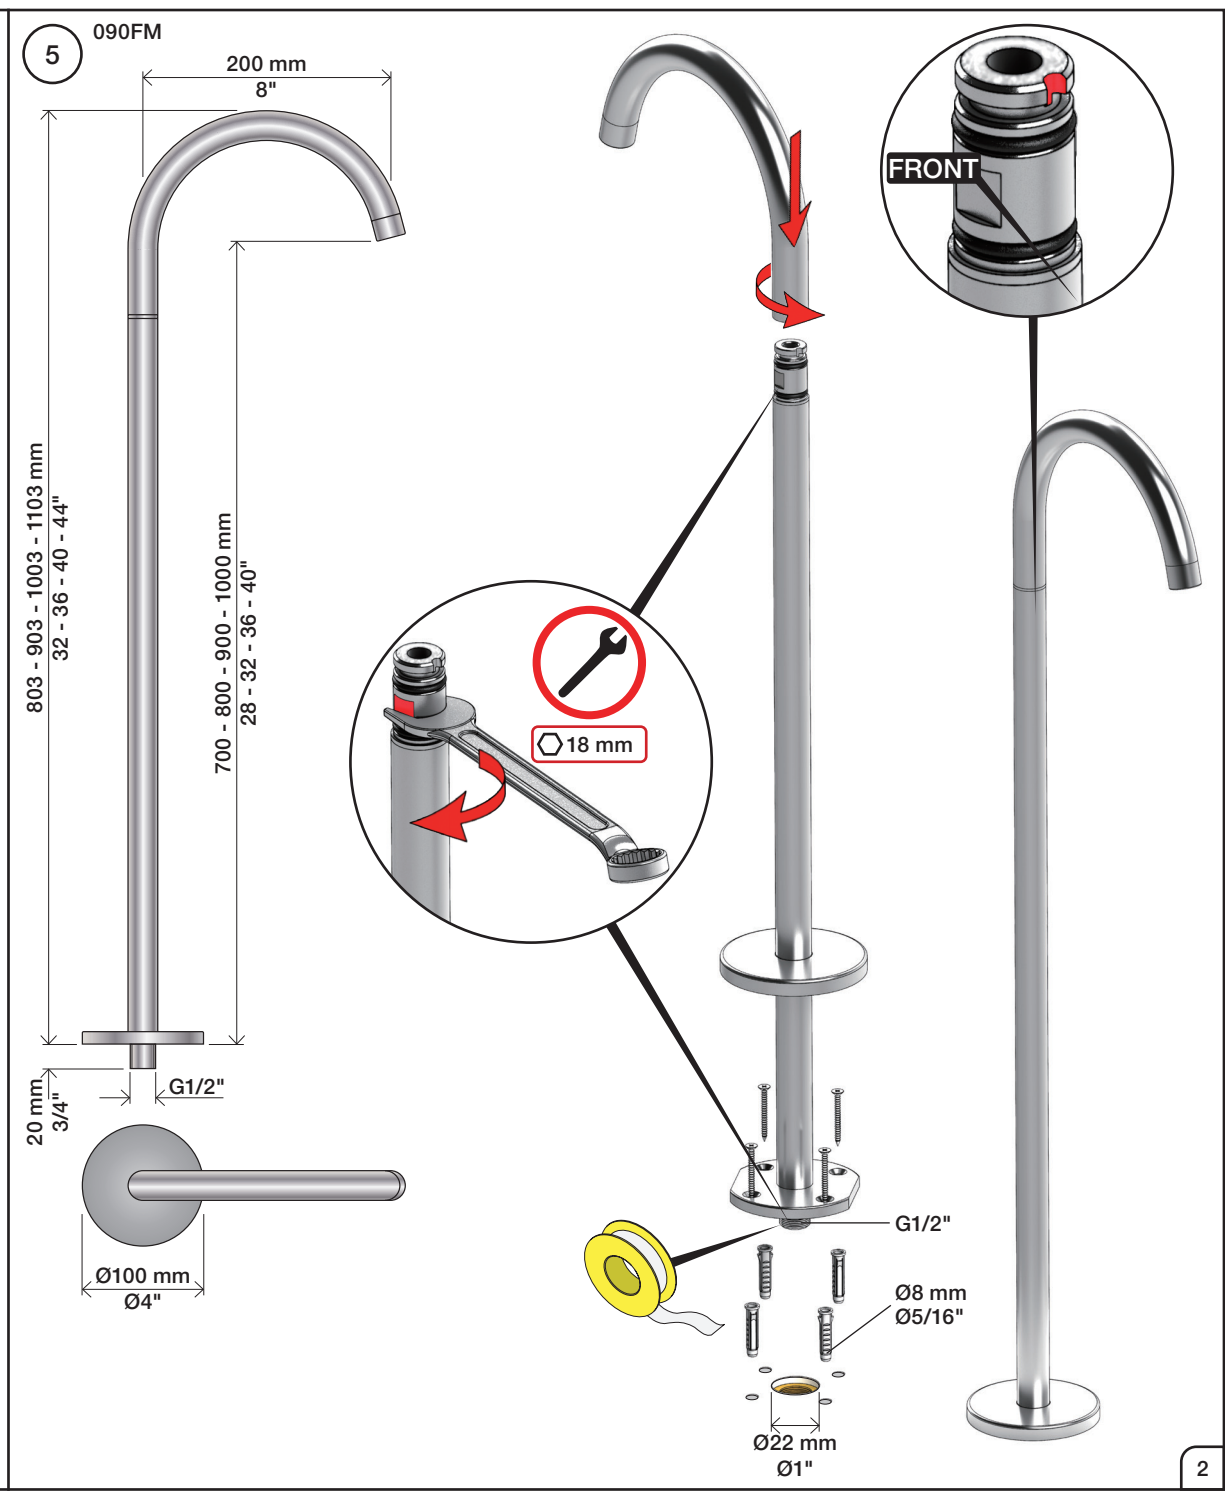

VOLA 090, 090A, 090B:  
 VOLA 090C, 090D, 090E:  
 VOLA 090G, 090H, 090I, 090V:

1 - 4

VOLA 090FM:

5

Fitting instruction      Monteringsvægledning  
 Montageanleitung      Montage hanledning  
 Monteringsvejledning    Manuel de montage

04/00045  
 04/00109

www.vola.com

mnt\_090\_V4\_40999824  
 21-11-2023

mm:	Ø	H	D	h
090	19	210	200	145
090A	19	110	85	40
090B	19	185	100	114
090C	24	185	100	114
090D	24	220	200	130
090E	24	170	200	65
090G	19	185	140	105
090H	19	265	220	155
090I	19	325	220	215
090V	19	355	145	270

Inches:	Ø	H	D	h
090	3/4"	8 1/4"	8"	5 3/4"
090A	3/4"	4 1/4"	3 1/2"	1 1/2"
090B	3/4"	7"	4"	4 1/2"
090C	1"	7"	4"	4 1/2"
090D	1"	8 3/4"	8"	5"
090E	1"	6 3/4"	8"	2 1/2"
090G	3/4"	7"	5 1/2"	4"
090H	3/4"	10 1/2"	8 5/8"	6"
090I	3/4"	12 3/4"	8 5/8"	8 1/2"
090V	3/4"	14"	5 3/4"	10 1/2"