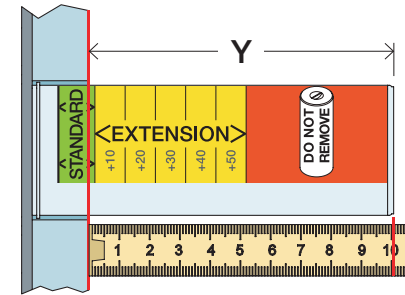

VOLA 070W

Fitting instruction
 Montageanleitung
 Monteringsvejledning
 Monteringsvægledning
 Montage hanleiding
 Manuel de montage

www.vola.com

070W_V1_40998356
 01-03-2023

vola

Data	Bar Psi	1 14.5	2 29.0	3 43.5	4 58.0	5 72.5
	l/min Gal/min	23.1 6.1	32.7 8.6	40 10.6	46.2 12.2	51.6 13.6
 Max. 65°C. 150°F						

Min. flow: 20 l/min - 5.3 Gal/min.

Extension Verlängerung
 Forlængerdele Förlängning
 Verlengstücken Modification

T Min. 3 mm
 Max. 65 mm

Y Min. 48 mm
 Max. 110 mm

T	Y	VR2019
3 - 15 mm	110 - 98 mm	Std.
15 - 25 mm	98 - 88 mm	+10
25 - 35 mm	88 - 78 mm	+20
35 - 45 mm	78 - 68 mm	+30
45 - 55 mm	68 - 58 mm	+40
55 - 65 mm	58 - 48 mm	+50