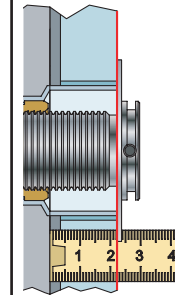

VOLA 070W

Fitting instruction
 Montageanleitung
 Monteringsvejledning
 Monteringsvægledning
 Montage hanleiding
 Manuel de montage

www.vola.com

070W_V1_40998356
 01-03-2023

vola

Data	Bar Psi	1 14.5	2 29.0	3 43.5	4 58.0	5 72.5
	l/min Gal/min	23.1 6.1	32.7 8.6	40 10.6	46.2 12.2	51.6 13.6
 Max. 65°C. 150°F						

Min. flow: 20 l/min - 5.3 Gal/min.

Extension Verlängerung
 Forlængerdele Förlängning
 Verlengstücken Modification

T Min. 3 mm
 Max. 65 mm

Y Min. 48 mm
 Max. 110 mm

T	Y	VR2019
3 - 15 mm	110 - 98 mm	Std.
15 - 25 mm	98 - 88 mm	+10
25 - 35 mm	88 - 78 mm	+20
35 - 45 mm	78 - 68 mm	+30
45 - 55 mm	68 - 58 mm	+40
55 - 65 mm	58 - 48 mm	+50