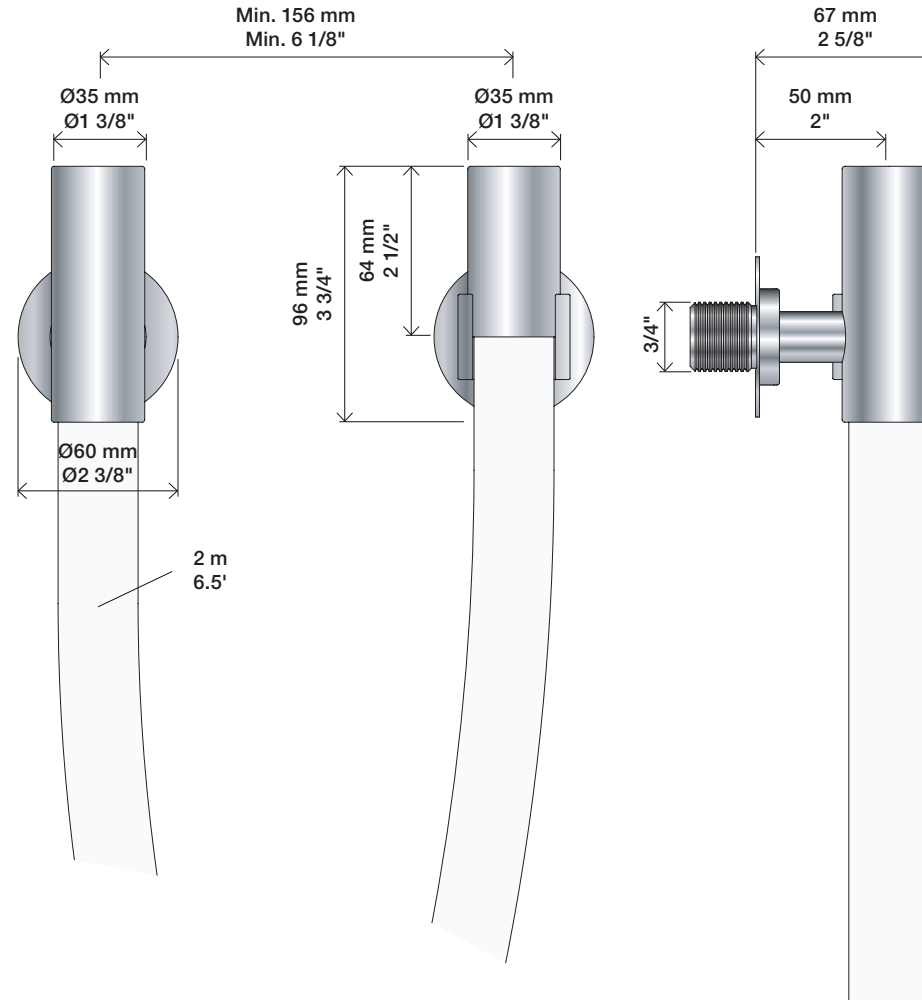

VOLA 070W

Fitting instruction
 Montageanleitung
 Monteringsvejledning
 Monteringsvægledning
 Montage hanleiding
 Manuel de montage

www.vola.com

070W_V1_40998356
 01-03-2023

vola

Data	Bar Psi	1 14.5	2 29.0	3 43.5	4 58.0	5 72.5
	l/min Gal/min	23.1 6.1	32.7 8.6	40 10.6	46.2 12.2	51.6 13.6
 Max. 65°C. 150°F						

Min. flow: 20 l/min - 5.3 Gal/min.

Extension Verlängerung
 Forlængerdele Förlängning
 Verlengstücken Modification

T Min. 3 mm
 Max. 65 mm

Y Min. 48 mm
 Max. 110 mm

T	Y	VR2019
3 - 15 mm	110 - 98 mm	Std.
15 - 25 mm	98 - 88 mm	+10
25 - 35 mm	88 - 78 mm	+20
35 - 45 mm	78 - 68 mm	+30
45 - 55 mm	68 - 58 mm	+40
55 - 65 mm	58 - 48 mm	+50