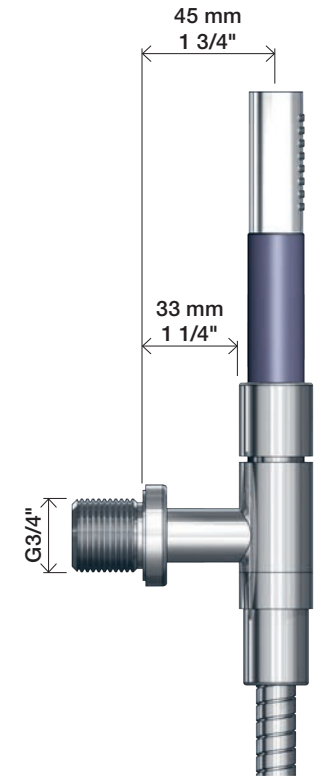

VOLA 070, 070R, 070-HT2

Fitting instruction
 Montageanleitung
 Monteringsvejledning
 Monteringsvægledning
 Montage hanleiding
 Manuel de montage

Data	Bar:	1	2	3	4	5
070/070R	(l/min) (Gal/min)	9 2.5	9 2.5	9 2.5	9 2.5	9 2.5
070-HT2	(l/min) (Gal/min)	9 2.5	12 3.2	15 4.0	17 4.5	19 5
	Max. 65°C. 150°F					

VR161:
 VR161K: 7 l/min - 1.8 Gal/min (Cal Green)

070

070R

070-HT2

1

2

3

2

Extension Verlängerung Forlængerdele Förlängning Verlengstukken Modification

T Min. 3 mm
Max. 65 mm

Y Min. 48 mm
Max. 110 mm

T	Y	VR2019
3 - 15 mm	110 - 98 mm	Std.
15 - 25 mm	98 - 88 mm	+10
25 - 35 mm	88 - 78 mm	+20
35 - 45 mm	78 - 68 mm	+30
45 - 55 mm	68 - 58 mm	+40
55 - 65 mm	58 - 48 mm	+50