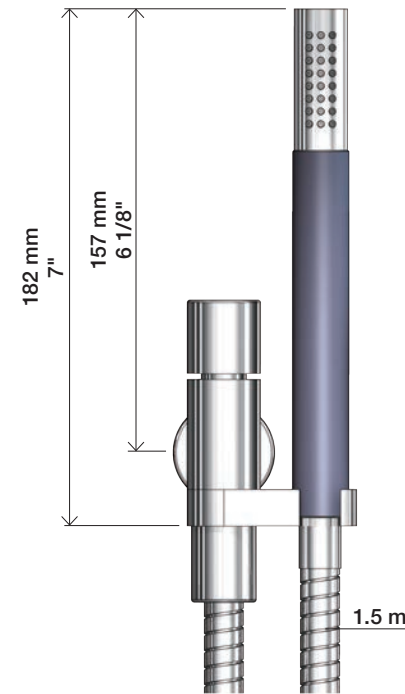

VOLA 070, 070R, 070-HT2

Fitting instruction
 Montageanleitung
 Monteringsvejledning
 Monteringsvægledning
 Montage hanleiding
 Manuel de montage

Data	Bar:	1	2	3	4	5
070/070R	(l/min) (Gal/min)	9 2.5	9 2.5	9 2.5	9 2.5	9 2.5
070-HT2	(l/min) (Gal/min)	9 2.5	12 3.2	15 4.0	17 4.5	19 5
	Max. 65°C. 150°F					

VR161:
 VR161K: 7 l/min - 1.8 Gal/min (Cal Green)

070

070R

070-HT2

1

2

3

2

Extension Verlängerung Forlængerdele Förlängning Verlengstukken Modification

T Min. 3 mm
Max. 65 mm

Y Min. 48 mm
Max. 110 mm

T	Y	VR2019
3 - 15 mm	110 - 98 mm	Std.
15 - 25 mm	98 - 88 mm	+10
25 - 35 mm	88 - 78 mm	+20
35 - 45 mm	78 - 68 mm	+30
45 - 55 mm	68 - 58 mm	+40
55 - 65 mm	58 - 48 mm	+50