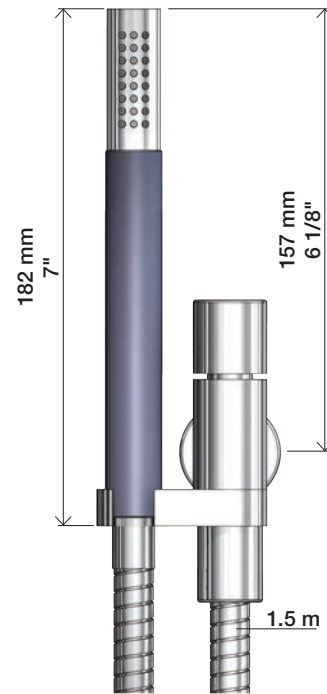

VOLA 070, 070R, 070-HT2

Fitting instruction
 Montageanleitung
 Monteringsvejledning
 Monteringsvægledning
 Montage hanleiding
 Manuel de montage

Data	Bar:	1	2	3	4	5
070/070R	(l/min) (Gal/min)	9 2.5	9 2.5	9 2.5	9 2.5	9 2.5
070-HT2	(l/min) (Gal/min)	9 2.5	12 3.2	15 4.0	17 4.5	19 5
	Max. 65°C. 150°F					

VR161:
 VR161K: 7 l/min - 1.8 Gal/min (Cal Green)

070

070R

070-HT2

1

2

3

2

Extension Verlängerung Forlængerdele Förlängning Verlengstukken Modification

T Min. 3 mm
Max. 65 mm

Y Min. 48 mm
Max. 110 mm

T	Y	VR2019
3 - 15 mm	110 - 98 mm	Std.
15 - 25 mm	98 - 88 mm	+10
25 - 35 mm	88 - 78 mm	+20
35 - 45 mm	78 - 68 mm	+30
45 - 55 mm	68 - 58 mm	+40
55 - 65 mm	58 - 48 mm	+50