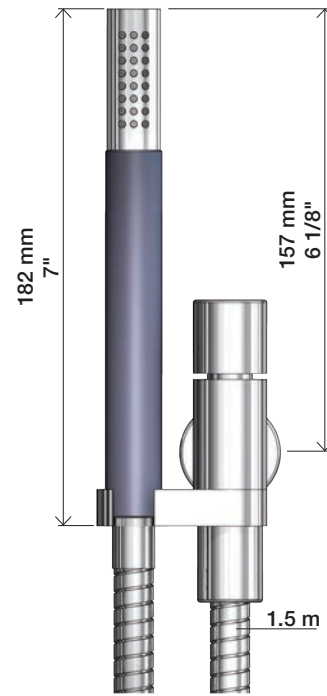

**VOLA 070, 070R, 070-HT2**

Fitting instruction  
 Montageanleitung  
 Monteringsvejledning  
 Monteringsvægledning  
 Montage hanleiding  
 Manuel de montage

Data	Bar:	1	2	3	4	5
070/070R	(l/min) (Gal/min)	9 2.5	9 2.5	9 2.5	9 2.5	9 2.5
070-HT2	(l/min) (Gal/min)	9 2.5	12 3.2	15 4.0	17 4.5	19 5
	Max. 65°C. 150°F					

**VR161:**  
 VR161K: 7 l/min - 1.8 Gal/min (Cal Green)

**070**

**070R**

**070-HT2**

1

2

3

2

Extension Verlängerung      Forlængerdele Förlängning      Verlengstukken Modification

**T** Min. 3 mm  
Max. 65 mm

**Y** Min. 48 mm  
Max. 110 mm

T	Y	VR2019
3 - 15 mm	110 - 98 mm	Std.
15 - 25 mm	98 - 88 mm	+10
25 - 35 mm	88 - 78 mm	+20
35 - 45 mm	78 - 68 mm	+30
45 - 55 mm	68 - 58 mm	+40
55 - 65 mm	58 - 48 mm	+50