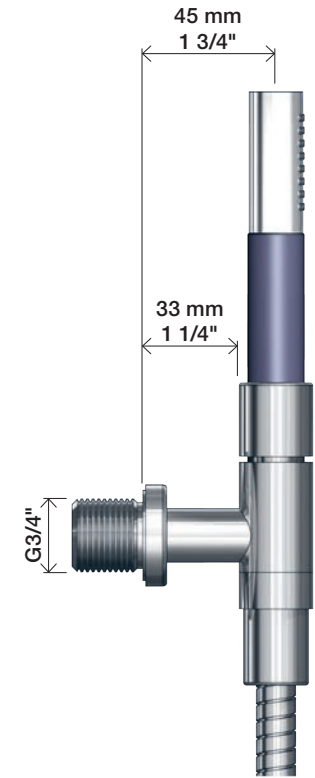

**VOLA 070, 070R, 070-HT2**

Fitting instruction  
 Montageanleitung  
 Monteringsvejledning  
 Monteringsvægledning  
 Montage hanleiding  
 Manuel de montage

Data	Bar:	1	2	3	4	5
070/070R	(l/min) (Gal/min)	9 2.5	9 2.5	9 2.5	9 2.5	9 2.5
070-HT2	(l/min) (Gal/min)	9 2.5	12 3.2	15 4.0	17 4.5	19 5
	Max. 65°C. 150°F					

**VR161:**  
 VR161K: 7 l/min - 1.8 Gal/min (Cal Green)

**070**

**070R**

**070-HT2**

1

2

3

2

Extension Verlängerung      Forlængerdele Förlängning      Verlengstukken Modification

**T** Min. 3 mm  
Max. 65 mm

**Y** Min. 48 mm  
Max. 110 mm

T	Y	VR2019
3 - 15 mm	110 - 98 mm	Std.
15 - 25 mm	98 - 88 mm	+10
25 - 35 mm	88 - 78 mm	+20
35 - 45 mm	78 - 68 mm	+30
45 - 55 mm	68 - 58 mm	+40
55 - 65 mm	58 - 48 mm	+50