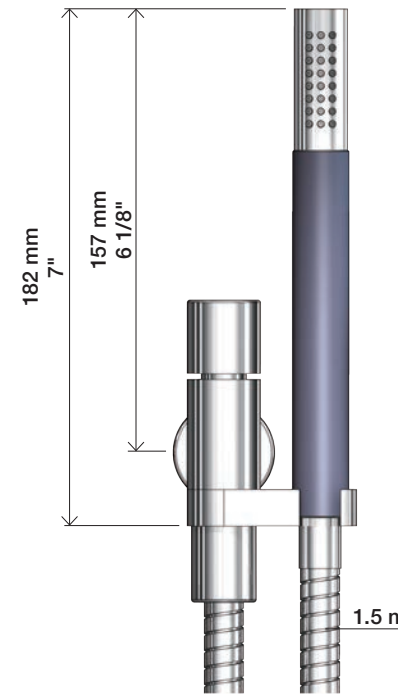

**VOLA 070, 070R, 070-HT2**

Fitting instruction  
 Montageanleitung  
 Monteringsvejledning  
 Monteringsvægledning  
 Montage hanleiding  
 Manuel de montage

Data	Bar:	1	2	3	4	5
070/070R	(l/min) (Gal/min)	9 2.5	9 2.5	9 2.5	9 2.5	9 2.5
070-HT2	(l/min) (Gal/min)	9 2.5	12 3.2	15 4.0	17 4.5	19 5
	Max. 65°C. 150°F					

**VR161:**  
 VR161K: 7 l/min - 1.8 Gal/min (Cal Green)

**070**

**070R**

**070-HT2**

1

2

3

2

Extension Verlängerung      Forlængerdele Förlängning      Verlengstukken Modification

**T** Min. 3 mm  
Max. 65 mm

**Y** Min. 48 mm  
Max. 110 mm

T	Y	VR2019
3 - 15 mm	110 - 98 mm	Std.
15 - 25 mm	98 - 88 mm	+10
25 - 35 mm	88 - 78 mm	+20
35 - 45 mm	78 - 68 mm	+30
45 - 55 mm	68 - 58 mm	+40
55 - 65 mm	58 - 48 mm	+50