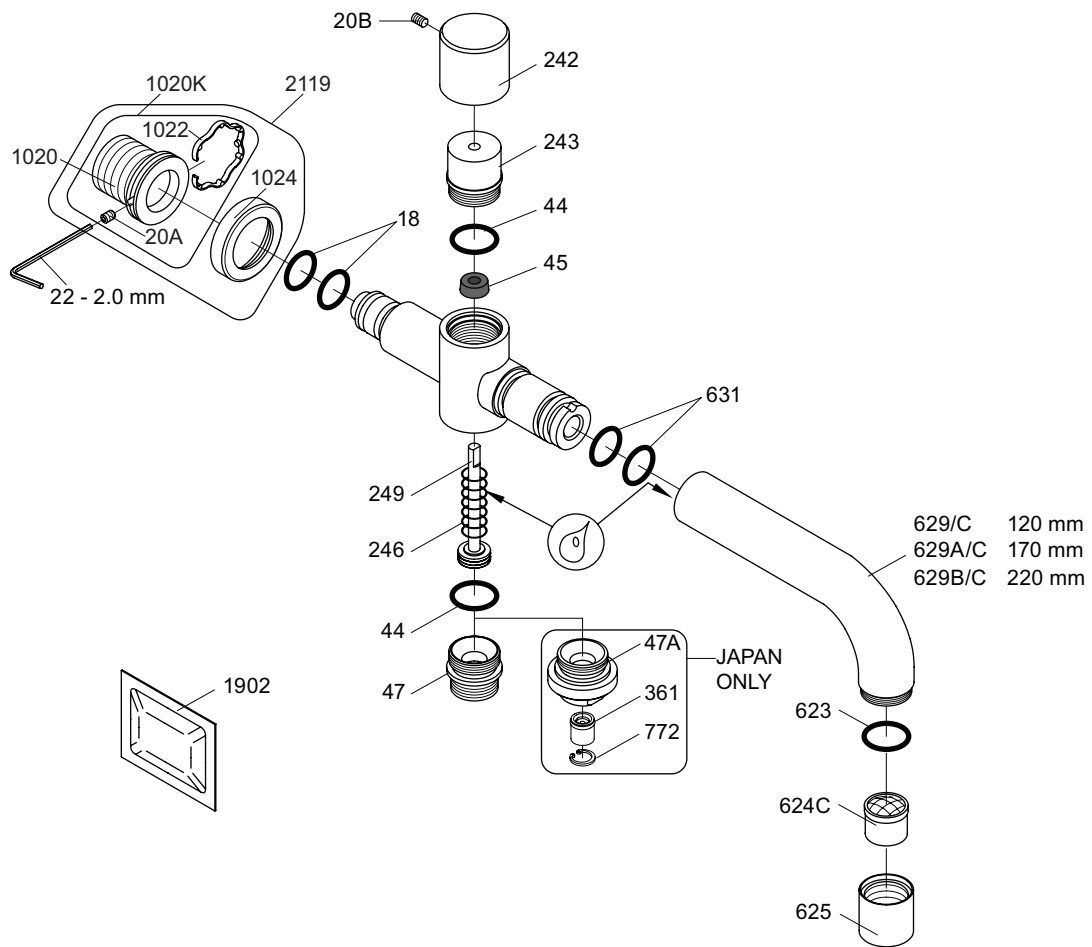

	L (mm)	L (Inch)
030/200	200	7 3/4"
030/250	250	9 3/4"
030/300	300	11 3/4"
030/350	350	13 3/4"

	L (mm)	L (Inch)
040	185	7 3/4"
040D	200	7 3/4"
040D/250	250	9 3/4"
040D/300	300	11 3/4"

1

010, 010C, 020, 020C, 030, 040, 040D

12 mm

2

3

Ø19: 010, 020, 030, 040

2.0 mm

Ø24: 010C, 020C, 040D

2.0 mm

1/2"

Extension
Verlängerung

Forlængerdele
Förlängning

Verlengstukken
Modification

T Min. 3 mm
Max. 65 mm

Y Min. 48 mm
Max. 110 mm

T	Y	VR1020K	VR2019 (Ø19) VR2119 (Ø24)
3 - 15 mm	110 - 98 mm		Std.
15 - 25 mm	98 - 88 mm		+10
25 - 35 mm	88 - 78 mm		+20
35 - 45 mm	78 - 68 mm		+30
45 - 55 mm	68 - 58 mm		+40
55 - 65 mm	58 - 48 mm		+50

VR1020K+ / VR2019+ / VR2219+

12 mm

VR040D/: VR22, VR44, VR45, VR246, VR623, VR624/A/C/D/E/F, 2xVR631, VR1902
 VR1020K: VR20A, VR22, VR1020, VR1022
 VR2119: VR20A, VR22, VR1020, VR1022, VR1024

vola
 Lunavej 2
 DK-8700 Horsens
 Tlf : + 45 7023 5500
 sales@vola.com
 www.vola.com