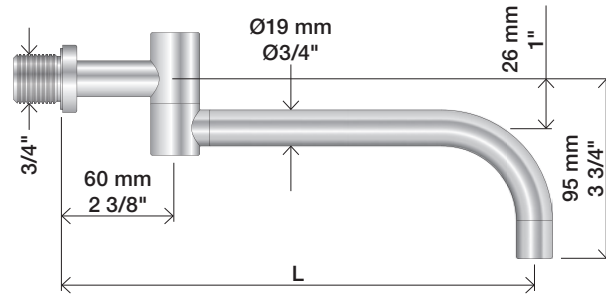

www.vola.com

010, 020

010C, 020C

030

040

040D

	L (mm)	L (Inch)
010(C)/100	100	4"
010(C)/130	130	5"
010(C)/160	160	6"
020(C)/200	200	7 3/4"
020(C)/225	225	8 3/4"
020(C)/260	260	10 1/4"
020(C)/300	300	11 3/4"

	L (mm)	L (Inch)
030/200	200	7 3/4"
030/250	250	9 3/4"
030/300	300	11 3/4"
030/350	350	13 3/4"

	L (mm)	L (Inch)
040	185	7 3/4"
040D	200	7 3/4"
040D/250	250	9 3/4"
040D/300	300	11 3/4"

1

010, 010C, 020, 020C, 030, 040, 040D

12 mm

2

3

Ø19: 010, 020, 030, 040

2.0 mm

Ø24: 010C, 020C, 040D

2.0 mm

1/2"

Extension
Verlängerung

Forlængerdele
Förlängning

Verlengstukken
Modification

T Min. 3 mm
Max. 65 mm

Y Min. 48 mm
Max. 110 mm

T	Y	VR1020K	VR2019 (Ø19) VR2119 (Ø24)
3 - 15 mm	110 - 98 mm		Std.
15 - 25 mm	98 - 88 mm		+10
25 - 35 mm	88 - 78 mm		+20
35 - 45 mm	78 - 68 mm		+30
45 - 55 mm	68 - 58 mm		+40
55 - 65 mm	58 - 48 mm		+50