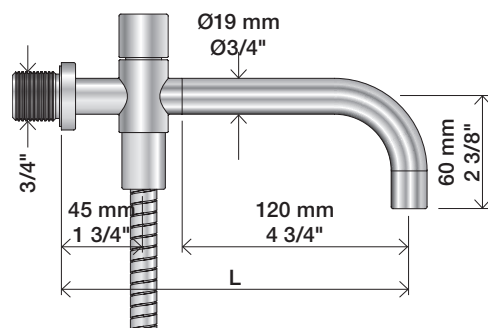

www.vola.com

010, 020

010C, 020C

030

040

040D

	L (mm)	L (Inch)
010(C)/100	100	4"
010(C)/130	130	5"
010(C)/160	160	6"
020(C)/200	200	7 3/4"
020(C)/225	225	8 3/4"
020(C)/260	260	10 1/4"
020(C)/300	300	11 3/4"

	L (mm)	L (Inch)
030/200	200	7 3/4"
030/250	250	9 3/4"
030/300	300	11 3/4"
030/350	350	13 3/4"

	L (mm)	L (Inch)
040	185	7 3/4"
040D	200	7 3/4"
040D/250	250	9 3/4"
040D/300	300	11 3/4"

1

010, 010C, 020, 020C, 030, 040, 040D

12 mm

2

3

Ø19: 010, 020, 030, 040

2.0 mm

Ø24: 010C, 020C, 040D

2.0 mm

1/2"

Extension
Verlängerung

Forlængerdele
Förlängning

Verlengstukken
Modification

T Min. 3 mm
Max. 65 mm

Y Min. 48 mm
Max. 110 mm

T	Y	VR1020K	VR2019 (Ø19) VR2119 (Ø24)
3 - 15 mm	110 - 98 mm		Std.
15 - 25 mm	98 - 88 mm		+10
25 - 35 mm	88 - 78 mm		+20
35 - 45 mm	78 - 68 mm		+30
45 - 55 mm	68 - 58 mm		+40
55 - 65 mm	58 - 48 mm		+50