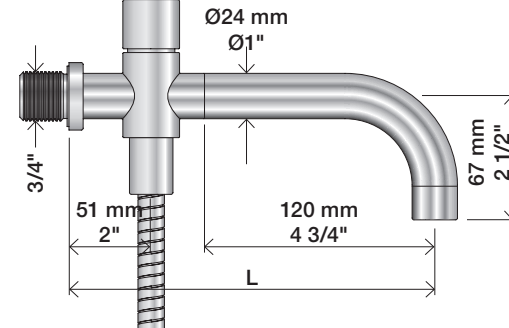

www.vola.com

010, 020

010C, 020C

030

040

040D

	L (mm)	L (Inch)
010(C)/100	100	4"
010(C)/130	130	5"
010(C)/160	160	6"
020(C)/200	200	7 3/4"
020(C)/225	225	8 3/4"
020(C)/260	260	10 1/4"
020(C)/300	300	11 3/4"

	L (mm)	L (Inch)
030/200	200	7 3/4"
030/250	250	9 3/4"
030/300	300	11 3/4"
030/350	350	13 3/4"

	L (mm)	L (Inch)
040	185	7 3/4"
040D	200	7 3/4"
040D/250	250	9 3/4"
040D/300	300	11 3/4"

1

010, 010C, 020, 020C, 030, 040, 040D

12 mm

2

3

Ø19: 010, 020, 030, 040

2.0 mm

Ø24: 010C, 020C, 040D

2.0 mm

1/2"

Extension
Verlängerung

Forlængerdele
Förlängning

Verlengstukken
Modification

T Min. 3 mm
Max. 65 mm

Y Min. 48 mm
Max. 110 mm

T	Y	VR1020K	VR2019 (Ø19) VR2119 (Ø24)
3 - 15 mm	110 - 98 mm		Std.
15 - 25 mm	98 - 88 mm		+10
25 - 35 mm	88 - 78 mm		+20
35 - 45 mm	78 - 68 mm		+30
45 - 55 mm	68 - 58 mm		+40
55 - 65 mm	58 - 48 mm		+50