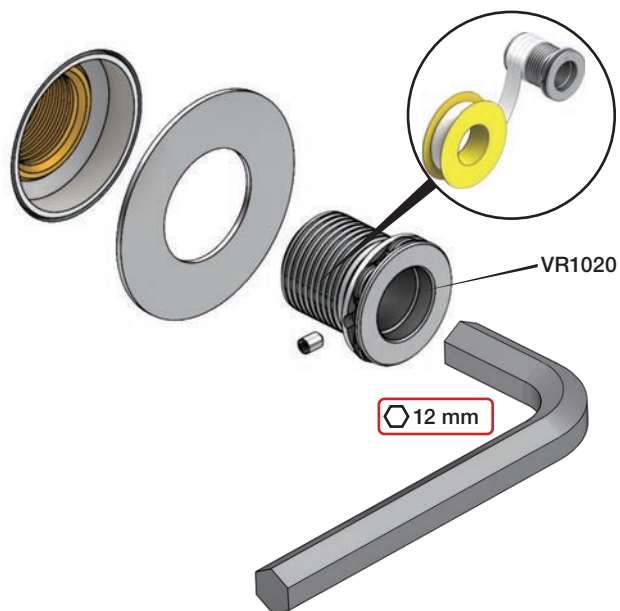

[www.vola.com](http://www.vola.com)

**010, 020**

**010C, 020C**

	L (mm)	L (Inch)
010(C)/100	100	4"
010(C)/130	130	5"
010(C)/160	160	6"
020(C)/200	200	7 3/4"
020(C)/225	225	8 3/4"
020(C)/260	260	10 1/4"
020(C)/300	300	11 3/4"

**030**

	L (mm)	L (Inch)
030/200	200	7 3/4"
030/250	250	9 3/4"
030/300	300	11 3/4"
030/350	350	13 3/4"

**040**

**040D**

	L (mm)	L (Inch)
040	185	7 3/4"
040D	200	7 3/4"
040D/250	250	9 3/4"
040D/300	300	11 3/4"

1

010, 010C, 020, 020C, 030, 040, 040D

2

3

Ø19: 010, 020, 030, 040

Extension  
VerlängerungForlængerdele  
FörlängningVerlengstukken  
ModificationT Min. 3 mm  
Max. 65 mmY Min. 48 mm  
Max. 110 mm

T	Y	VR1020K	VR2019 (Ø19) VR2119 (Ø24)
3 - 15 mm	110 - 98 mm		Std.
15 - 25 mm	98 - 88 mm		+10
25 - 35 mm	88 - 78 mm		+20
35 - 45 mm	78 - 68 mm		+30
45 - 55 mm	68 - 58 mm		+40
55 - 65 mm	58 - 48 mm		+50