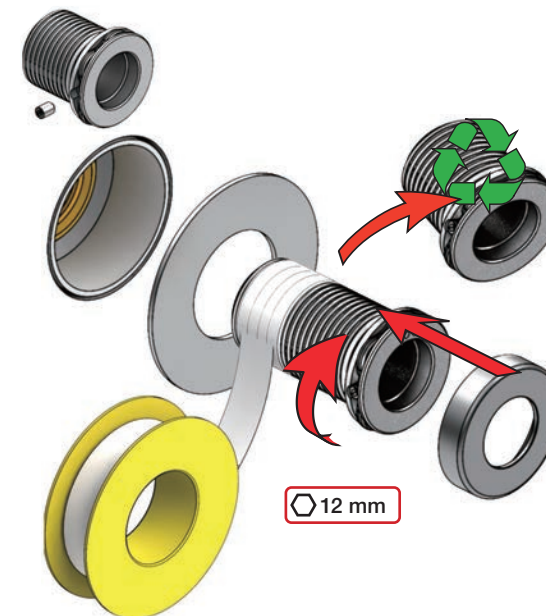

T	Y	VR1020K	VR2019 (Ø19) VR2119 (Ø24)
3 - 15 mm	110 - 98 mm		Std.
15 - 25 mm	98 - 88 mm		+10
25 - 35 mm	88 - 78 mm		+20
35 - 45 mm	78 - 68 mm		+30
45 - 55 mm	68 - 58 mm		+40
55 - 65 mm	58 - 48 mm		+50

VR1020K+ / VR2019+ / VR2219+