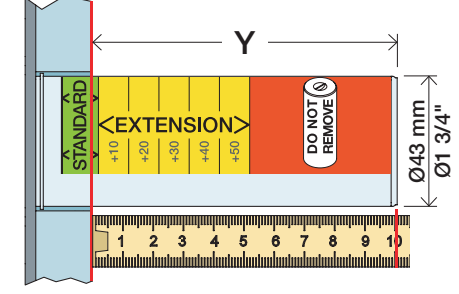

[www.vola.com](http://www.vola.com)

**010, 020**

**010C, 020C**

	L (mm)	L (Inch)
010(C)/100	100	4"
010(C)/130	130	5"
010(C)/160	160	6"
020(C)/200	200	7 3/4"
020(C)/225	225	8 3/4"
020(C)/260	260	10 1/4"
020(C)/300	300	11 3/4"

**030**

	L (mm)	L (Inch)
030/200	200	7 3/4"
030/250	250	9 3/4"
030/300	300	11 3/4"
030/350	350	13 3/4"

**040**

**040D**

	L (mm)	L (Inch)
040	185	7 3/4"
040D	200	7 3/4"
040D/250	250	9 3/4"
040D/300	300	11 3/4"

1

010, 010C, 020, 020C, 030, 040, 040D

2

3

Ø19: 010, 020, 030, 040

Extension  
VerlängerungForlængerdele  
FörlängningVerlengstukken  
ModificationT Min. 3 mm  
Max. 65 mmY Min. 48 mm  
Max. 110 mm

T	Y	VR1020K	VR2019 (Ø19) VR2119 (Ø24)
3 - 15 mm	110 - 98 mm		Std.
15 - 25 mm	98 - 88 mm		+10
25 - 35 mm	88 - 78 mm		+20
35 - 45 mm	78 - 68 mm		+30
45 - 55 mm	68 - 58 mm		+40
55 - 65 mm	58 - 48 mm		+50