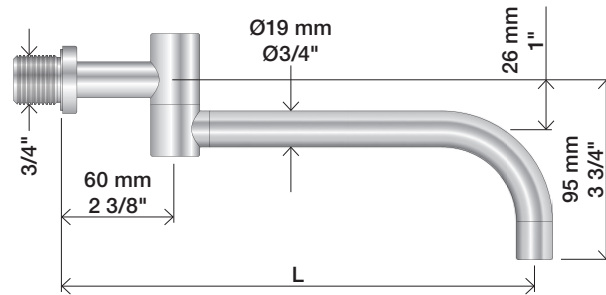

[www.vola.com](http://www.vola.com)

**010, 020**

**010C, 020C**

	L (mm)	L (Inch)
010(C)/100	100	4"
010(C)/130	130	5"
010(C)/160	160	6"
020(C)/200	200	7 3/4"
020(C)/225	225	8 3/4"
020(C)/260	260	10 1/4"
020(C)/300	300	11 3/4"

**030**

	L (mm)	L (Inch)
030/200	200	7 3/4"
030/250	250	9 3/4"
030/300	300	11 3/4"
030/350	350	13 3/4"

**040**

**040D**

	L (mm)	L (Inch)
040	185	7 3/4"
040D	200	7 3/4"
040D/250	250	9 3/4"
040D/300	300	11 3/4"

1

010, 010C, 020, 020C, 030, 040, 040D

2

3

Ø19: 010, 020, 030, 040

Extension  
VerlängerungForlængerdele  
FörlängningVerlengstukken  
ModificationT Min. 3 mm  
Max. 65 mmY Min. 48 mm  
Max. 110 mm

T	Y	VR1020K	VR2019 (Ø19) VR2119 (Ø24)
3 - 15 mm	110 - 98 mm		Std.
15 - 25 mm	98 - 88 mm		+10
25 - 35 mm	88 - 78 mm		+20
35 - 45 mm	78 - 68 mm		+30
45 - 55 mm	68 - 58 mm		+40
55 - 65 mm	58 - 48 mm		+50