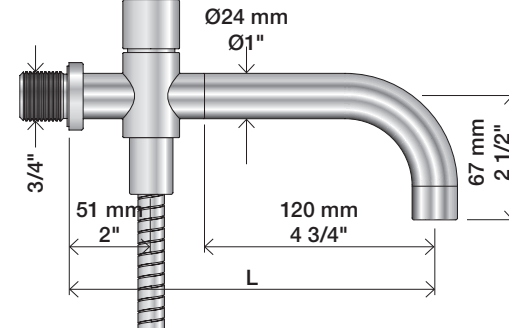

[www.vola.com](http://www.vola.com)

**010, 020**

**010C, 020C**

	L (mm)	L (Inch)
010(C)/100	100	4"
010(C)/130	130	5"
010(C)/160	160	6"
020(C)/200	200	7 3/4"
020(C)/225	225	8 3/4"
020(C)/260	260	10 1/4"
020(C)/300	300	11 3/4"

**030**

	L (mm)	L (Inch)
030/200	200	7 3/4"
030/250	250	9 3/4"
030/300	300	11 3/4"
030/350	350	13 3/4"

**040**

**040D**

	L (mm)	L (Inch)
040	185	7 3/4"
040D	200	7 3/4"
040D/250	250	9 3/4"
040D/300	300	11 3/4"

1

010, 010C, 020, 020C, 030, 040, 040D

2

3

Ø19: 010, 020, 030, 040

Extension  
VerlängerungForlængerdele  
FörlängningVerlengstukken  
ModificationT Min. 3 mm  
Max. 65 mmY Min. 48 mm  
Max. 110 mm

T	Y	VR1020K	VR2019 (Ø19) VR2119 (Ø24)
3 - 15 mm	110 - 98 mm		Std.
15 - 25 mm	98 - 88 mm		+10
25 - 35 mm	88 - 78 mm		+20
35 - 45 mm	78 - 68 mm		+30
45 - 55 mm	68 - 58 mm		+40
55 - 65 mm	58 - 48 mm		+50