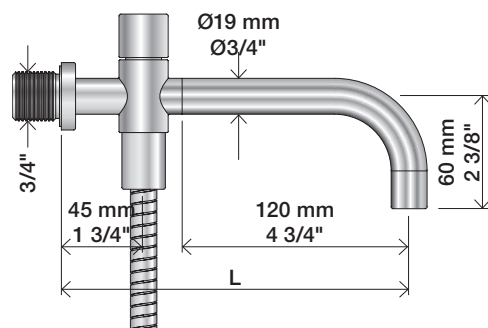

[www.vola.com](http://www.vola.com)

**010, 020**

**010C, 020C**

	L (mm)	L (Inch)
010(C)/100	100	4"
010(C)/130	130	5"
010(C)/160	160	6"
020(C)/200	200	7 3/4"
020(C)/225	225	8 3/4"
020(C)/260	260	10 1/4"
020(C)/300	300	11 3/4"

**030**

	L (mm)	L (Inch)
030/200	200	7 3/4"
030/250	250	9 3/4"
030/300	300	11 3/4"
030/350	350	13 3/4"

**040**

**040D**

	L (mm)	L (Inch)
040	185	7 3/4"
040D	200	7 3/4"
040D/250	250	9 3/4"
040D/300	300	11 3/4"

1

010, 010C, 020, 020C, 030, 040, 040D

2

3

Ø19: 010, 020, 030, 040

Extension  
VerlängerungForlængerdele  
FörlängningVerlengstukken  
ModificationT Min. 3 mm  
Max. 65 mmY Min. 48 mm  
Max. 110 mm

T	Y	VR1020K	VR2019 (Ø19) VR2119 (Ø24)
3 - 15 mm	110 - 98 mm		Std.
15 - 25 mm	98 - 88 mm		+10
25 - 35 mm	88 - 78 mm		+20
35 - 45 mm	78 - 68 mm		+30
45 - 55 mm	68 - 58 mm		+40
55 - 65 mm	58 - 48 mm		+50