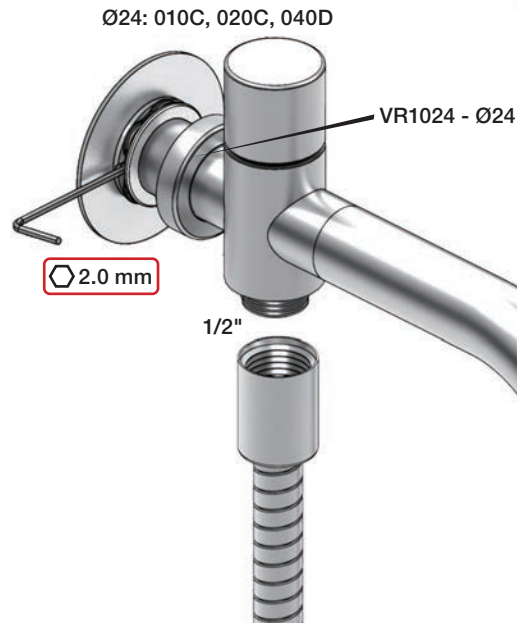

**030**

	L (mm)	L (Inch)
030/200	200	7 3/4"
030/250	250	9 3/4"
030/300	300	11 3/4"
030/350	350	13 3/4"

**040**

**040D**

	L (mm)	L (Inch)
040	185	7 3/4"
040D	200	7 3/4"
040D/250	250	9 3/4"
040D/300	300	11 3/4"

1

010, 010C, 020, 020C, 030, 040, 040D

2

3

Ø19: 010, 020, 030, 040

Extension  
VerlängerungForlængerdele  
FörlängningVerlengstukken  
ModificationT Min. 3 mm  
Max. 65 mmY Min. 48 mm  
Max. 110 mm

T	Y	VR1020K	VR2019 (Ø19) VR2119 (Ø24)
3 - 15 mm	110 - 98 mm		Std.
15 - 25 mm	98 - 88 mm		+10
25 - 35 mm	88 - 78 mm		+20
35 - 45 mm	78 - 68 mm		+30
45 - 55 mm	68 - 58 mm		+40
55 - 65 mm	58 - 48 mm		+50