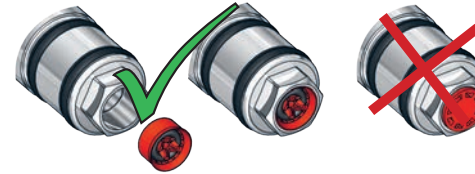

**VR161:**  
 VR161K: 7 l/min - 1.8 Gal/min  
 VR161D: 9 l/min - 2.5 Gal/min  
 VR161F: 14 l/min - 3.7 Gal/min

For more water saving possibilities please see:  
 Weitere Wassersparmöglichkeiten finden Sie auf:  
 For flere vandbesparende muligheder se venligst:  
 För mer vattenbesparande möjligheter hänvisas till:  
 Voor meer waterbesparende mogelijkheden zie:  
 Pour plus d'informations sur les options : économie d'eau, voir le site: