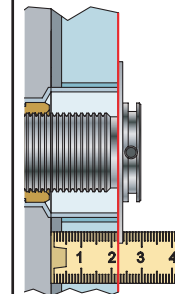

[www.vola.com](http://www.vola.com)

**010, 020**

**010C, 020C**

	L (mm)	L (Inch)
010(C)/100	100	4"
010(C)/130	130	5"
010(C)/160	160	6"
020(C)/200	200	7 3/4"
020(C)/225	225	8 3/4"
020(C)/260	260	10 1/4"
020(C)/300	300	11 3/4"

**030**

	L (mm)	L (Inch)
030/200	200	7 3/4"
030/250	250	9 3/4"
030/300	300	11 3/4"
030/350	350	13 3/4"

**040**

**040D**

	L (mm)	L (Inch)
040	185	7 3/4"
040D	200	7 3/4"
040D/250	250	9 3/4"
040D/300	300	11 3/4"

1

010, 010C, 020, 020C, 030, 040, 040D

2

3

Ø19: 010, 020, 030, 040

Extension  
VerlängerungForlængerdele  
FörlängningVerlengstukken  
ModificationT Min. 3 mm  
Max. 65 mmY Min. 48 mm  
Max. 110 mm

T	Y	VR1020K	VR2019 (Ø19) VR2119 (Ø24)
3 - 15 mm	110 - 98 mm		Std.
15 - 25 mm	98 - 88 mm		+10
25 - 35 mm	88 - 78 mm		+20
35 - 45 mm	78 - 68 mm		+30
45 - 55 mm	68 - 58 mm		+40
55 - 65 mm	58 - 48 mm		+50