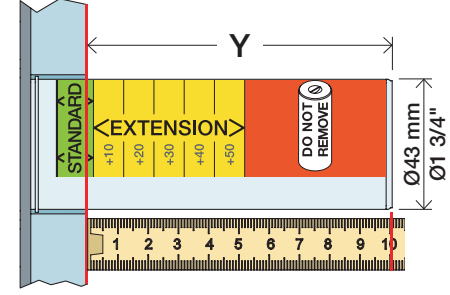

[www.vola.com](http://www.vola.com)

**010, 020**

**010C, 020C**

	L (mm)	L (Inch)
010(C)/100	100	4"
010(C)/130	130	5"
010(C)/160	160	6"
020(C)/200	200	7 3/4"
020(C)/225	225	8 3/4"
020(C)/260	260	10 1/4"
020(C)/300	300	11 3/4"

**030**

	L (mm)	L (Inch)
030/200	200	7 3/4"
030/250	250	9 3/4"
030/300	300	11 3/4"
030/350	350	13 3/4"

**040**

**040D**

	L (mm)	L (Inch)
040	185	7 3/4"
040D	200	7 3/4"
040D/250	250	9 3/4"
040D/300	300	11 3/4"

Verlengstukken  
Modification

T Min. 3 mm  
Max. 65 mm

Y Min. 48 mm  
Max. 110 mm

T	Y	VR1020K	VR2019 (Ø19) VR2119 (Ø24)
3 - 15 mm	110 - 98 mm		Std.
15 - 25 mm	98 - 88 mm		+10
25 - 35 mm	88 - 78 mm		+20
35 - 45 mm	78 - 68 mm		+30
45 - 55 mm	68 - 58 mm		+40
55 - 65 mm	58 - 48 mm		+50