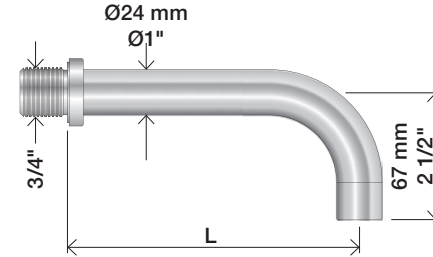

[www.vola.com](http://www.vola.com)

**010, 020**

**010C, 020C**

	L (mm)	L (Inch)
010(C)/100	100	4"
010(C)/130	130	5"
010(C)/160	160	6"
020(C)/200	200	7 3/4"
020(C)/225	225	8 3/4"
020(C)/260	260	10 1/4"
020(C)/300	300	11 3/4"

**030**

	L (mm)	L (Inch)
030/200	200	7 3/4"
030/250	250	9 3/4"
030/300	300	11 3/4"
030/350	350	13 3/4"

**040**

**040D**

	L (mm)	L (Inch)
040	185	7 3/4"
040D	200	7 3/4"
040D/250	250	9 3/4"
040D/300	300	11 3/4"

Verlengstukken  
Modification

T Min. 3 mm  
Max. 65 mm

Y Min. 48 mm  
Max. 110 mm

T	Y	VR1020K	VR2019 (Ø19) VR2119 (Ø24)
3 - 15 mm	110 - 98 mm		Std.
15 - 25 mm	98 - 88 mm		+10
25 - 35 mm	88 - 78 mm		+20
35 - 45 mm	78 - 68 mm		+30
45 - 55 mm	68 - 58 mm		+40
55 - 65 mm	58 - 48 mm		+50