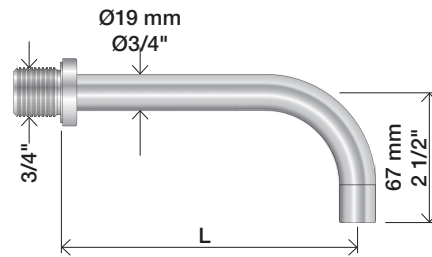

[www.vola.com](http://www.vola.com)

**010, 020**

**010C, 020C**

	L (mm)	L (Inch)
010(C)/100	100	4"
010(C)/130	130	5"
010(C)/160	160	6"
020(C)/200	200	7 3/4"
020(C)/225	225	8 3/4"
020(C)/260	260	10 1/4"
020(C)/300	300	11 3/4"

**030**

	L (mm)	L (Inch)
030/200	200	7 3/4"
030/250	250	9 3/4"
030/300	300	11 3/4"
030/350	350	13 3/4"

**040**

**040D**

	L (mm)	L (Inch)
040	185	7 3/4"
040D	200	7 3/4"
040D/250	250	9 3/4"
040D/300	300	11 3/4"

Verlengstukken  
Modification

T Min. 3 mm  
Max. 65 mm

Y Min. 48 mm  
Max. 110 mm

T	Y	VR1020K	VR2019 (Ø19) VR2119 (Ø24)
3 - 15 mm	110 - 98 mm		Std.
15 - 25 mm	98 - 88 mm		+10
25 - 35 mm	88 - 78 mm		+20
35 - 45 mm	78 - 68 mm		+30
45 - 55 mm	68 - 58 mm		+40
55 - 65 mm	58 - 48 mm		+50