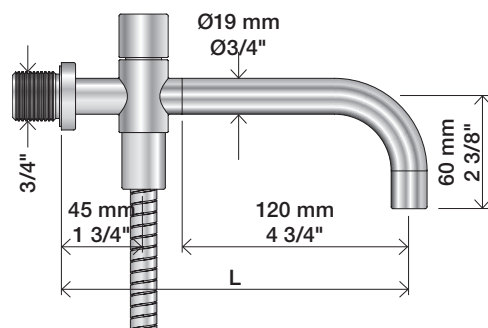

[www.vola.com](http://www.vola.com)

**010, 020**

**010C, 020C**

	L (mm)	L (Inch)
010(C)/100	100	4"
010(C)/130	130	5"
010(C)/160	160	6"
020(C)/200	200	7 3/4"
020(C)/225	225	8 3/4"
020(C)/260	260	10 1/4"
020(C)/300	300	11 3/4"

**030**

	L (mm)	L (Inch)
030/200	200	7 3/4"
030/250	250	9 3/4"
030/300	300	11 3/4"
030/350	350	13 3/4"

**040**

**040D**

	L (mm)	L (Inch)
040	185	7 3/4"
040D	200	7 3/4"
040D/250	250	9 3/4"
040D/300	300	11 3/4"

Verlengstukken  
Modification

T Min. 3 mm  
Max. 65 mm

Y Min. 48 mm  
Max. 110 mm

T	Y	VR1020K	VR2019 (Ø19) VR2119 (Ø24)
3 - 15 mm	110 - 98 mm		Std.
15 - 25 mm	98 - 88 mm		+10
25 - 35 mm	88 - 78 mm		+20
35 - 45 mm	78 - 68 mm		+30
45 - 55 mm	68 - 58 mm		+40
55 - 65 mm	58 - 48 mm		+50