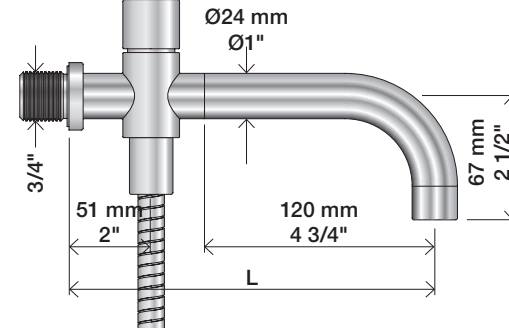

[www.vola.com](http://www.vola.com)

**010, 020**

**010C, 020C**

	L (mm)	L (Inch)
010(C)/100	100	4"
010(C)/130	130	5"
010(C)/160	160	6"
020(C)/200	200	7 3/4"
020(C)/225	225	8 3/4"
020(C)/260	260	10 1/4"
020(C)/300	300	11 3/4"

**030**

	L (mm)	L (Inch)
030/200	200	7 3/4"
030/250	250	9 3/4"
030/300	300	11 3/4"
030/350	350	13 3/4"

**040**

**040D**

	L (mm)	L (Inch)
040	185	7 3/4"
040D	200	7 3/4"
040D/250	250	9 3/4"
040D/300	300	11 3/4"

1

010, 010C, 020, 020C, 030, 040, 040D

2

3

Ø19: 010, 020, 030, 040

Ø24: 010C, 020C, 040D

Extension  
Verlängerung

Forlængerdele  
Förlängning

Verlengstukken  
Modification

T Min. 3 mm  
Max. 65 mm

Y Min. 48 mm  
Max. 110 mm

T	Y	VR1020K	VR2019 (Ø19) VR2119 (Ø24)
3 - 15 mm	110 - 98 mm		Std.
15 - 25 mm	98 - 88 mm		+10
25 - 35 mm	88 - 78 mm		+20
35 - 45 mm	78 - 68 mm		+30
45 - 55 mm	68 - 58 mm		+40
55 - 65 mm	58 - 48 mm		+50