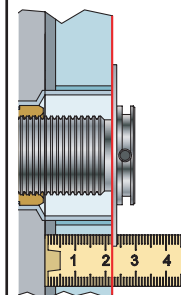

[www.vola.com](http://www.vola.com)

**010, 020**

**010C, 020C**

	L (mm)	L (Inch)
010(C)/100	100	4"
010(C)/130	130	5"
010(C)/160	160	6"
020(C)/200	200	7 3/4"
020(C)/225	225	8 3/4"
020(C)/260	260	10 1/4"
020(C)/300	300	11 3/4"

**030**

	L (mm)	L (Inch)
030/200	200	7 3/4"
030/250	250	9 3/4"
030/300	300	11 3/4"
030/350	350	13 3/4"

**040**

**040D**

	L (mm)	L (Inch)
040	185	7 3/4"
040D	200	7 3/4"
040D/250	250	9 3/4"
040D/300	300	11 3/4"

1

010, 010C, 020, 020C, 030, 040, 040D

2

3

Ø19: 010, 020, 030, 040

Ø24: 010C, 020C, 040D

Extension  
Verlängerung

Forlængerdele  
Förlängning

Verlengstukken  
Modification

T Min. 3 mm  
Max. 65 mm

Y Min. 48 mm  
Max. 110 mm

T	Y	VR1020K	VR2019 (Ø19) VR2119 (Ø24)
3 - 15 mm	110 - 98 mm		Std.
15 - 25 mm	98 - 88 mm		+10
25 - 35 mm	88 - 78 mm		+20
35 - 45 mm	78 - 68 mm		+30
45 - 55 mm	68 - 58 mm		+40
55 - 65 mm	58 - 48 mm		+50