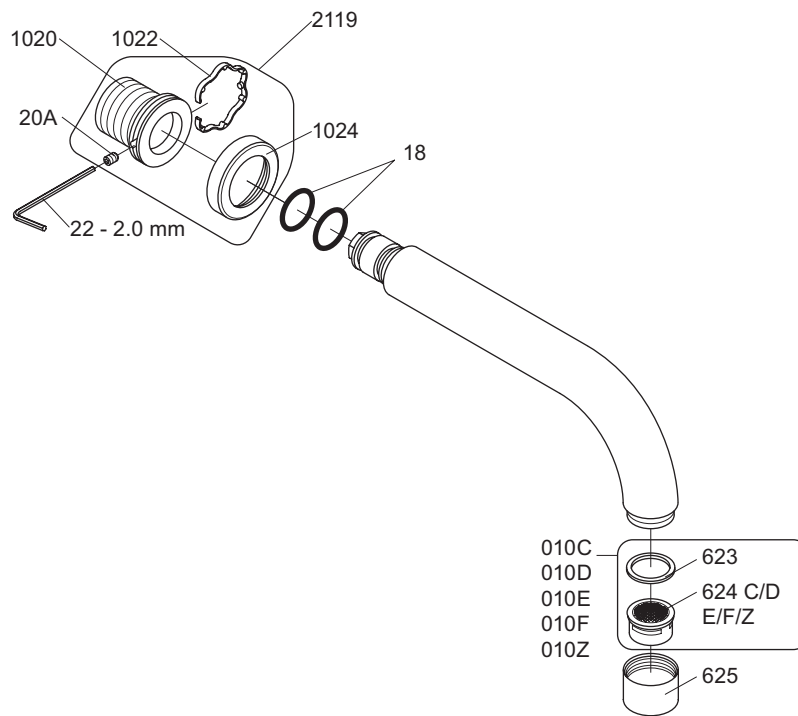

VR010C: VR623, VR624C
VR010D: VR623, VR624D
VR010E: VR623, VR624E
VR010F: VR623, VR624F
VR010Z: VR623, VR624Z
VR1020K: VR20A, VR22, VR1020, VR1022
VR2119: VR20A, VR22, VR1020, VR1022, VR1024

vola
Lunavej 2
DK-8700 Horsens
Tlf : + 45 7023 5500
sales@vola.com
www.vola.com

VOLA 010C/020C

Date
Apr. 21

Rev.
2

Sheet
SB 11.1