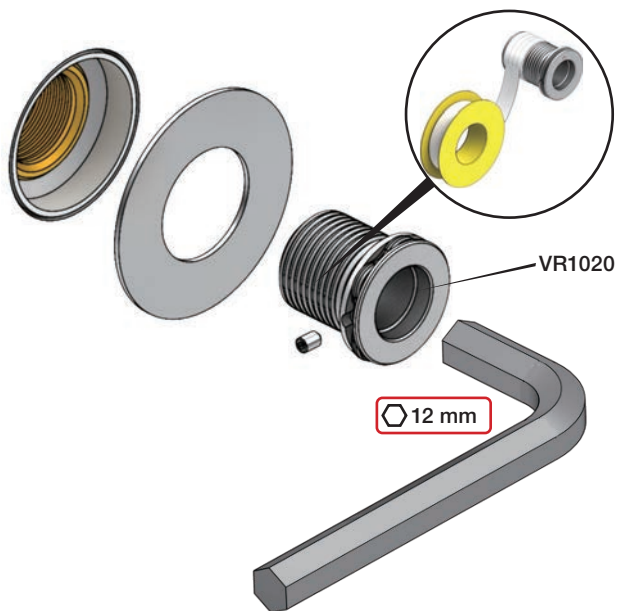

[www.vola.com](http://www.vola.com)

**010, 020**

**010C, 020C**

	L (mm)	L (Inch)
010(C)/100	100	4"
010(C)/130	130	5"
010(C)/160	160	6"
020(C)/200	200	7 3/4"
020(C)/225	225	8 3/4"
020(C)/260	260	10 1/4"
020(C)/300	300	11 3/4"

**030**

	L (mm)	L (Inch)
030/200	200	7 3/4"
030/250	250	9 3/4"
030/300	300	11 3/4"
030/350	350	13 3/4"

**040**

**040D**

	L (mm)	L (Inch)
040	185	7 3/4"
040D	200	7 3/4"
040D/250	250	9 3/4"
040D/300	300	11 3/4"

1

010, 010C, 020, 020C, 030, 040, 040D

2

3

Ø19: 010, 020, 030, 040

Ø24: 010C, 020C, 040D

Extension  
Verlängerung

Forlængerdele  
Förlängning

Verlengstukken  
Modification

T Min. 3 mm  
Max. 65 mm

Y Min. 48 mm  
Max. 110 mm

T	Y	VR1020K	VR2019 (Ø19) VR2119 (Ø24)
3 - 15 mm	110 - 98 mm		Std.
15 - 25 mm	98 - 88 mm		+10
25 - 35 mm	88 - 78 mm		+20
35 - 45 mm	78 - 68 mm		+30
45 - 55 mm	68 - 58 mm		+40
55 - 65 mm	58 - 48 mm		+50