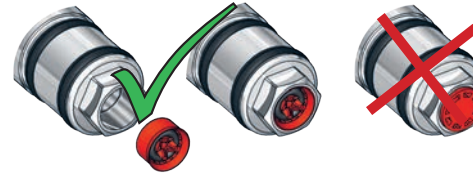

For more water saving possibilities please see:
Weitere Wassersparmöglichkeiten finden Sie auf:
For flere vandbesparende muligheder se venligst:
För mer vattenbesparande möjligheter hänvisas till:
Voor meer waterbesparende mogelijkheden zie:
Pour plus d'informations sur les options : économie d'eau, voir le site:

www.vola.com