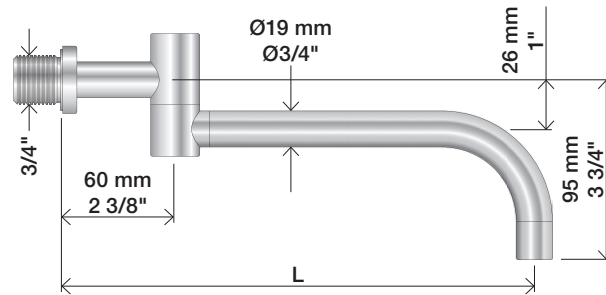

[www.vola.com](http://www.vola.com)

**010, 020**

**010C, 020C**

	L (mm)	L (Inch)
010(C)/100	100	4"
010(C)/130	130	5"
010(C)/160	160	6"
020(C)/200	200	7 3/4"
020(C)/225	225	8 3/4"
020(C)/260	260	10 1/4"
020(C)/300	300	11 3/4"

**030**

	L (mm)	L (Inch)
030/200	200	7 3/4"
030/250	250	9 3/4"
030/300	300	11 3/4"
030/350	350	13 3/4"

**040**

**040D**

	L (mm)	L (Inch)
040	185	7 3/4"
040D	200	7 3/4"
040D/250	250	9 3/4"
040D/300	300	11 3/4"

Verlengstukken  
Modification

T Min. 3 mm  
Max. 65 mm

Y Min. 48 mm  
Max. 110 mm

T	Y	VR1020K	VR2019 (Ø19) VR2119 (Ø24)
3 - 15 mm	110 - 98 mm		Std.
15 - 25 mm	98 - 88 mm		+10
25 - 35 mm	88 - 78 mm		+20
35 - 45 mm	78 - 68 mm		+30
45 - 55 mm	68 - 58 mm		+40
55 - 65 mm	58 - 48 mm		+50