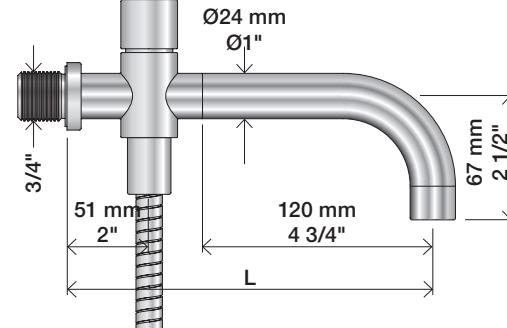

[www.vola.com](http://www.vola.com)

**010, 020**

**010C, 020C**

	L (mm)	L (Inch)
010(C)/100	100	4"
010(C)/130	130	5"
010(C)/160	160	6"
020(C)/200	200	7 3/4"
020(C)/225	225	8 3/4"
020(C)/260	260	10 1/4"
020(C)/300	300	11 3/4"

**030**

	L (mm)	L (Inch)
030/200	200	7 3/4"
030/250	250	9 3/4"
030/300	300	11 3/4"
030/350	350	13 3/4"

**040**

**040D**

	L (mm)	L (Inch)
040	185	7 3/4"
040D	200	7 3/4"
040D/250	250	9 3/4"
040D/300	300	11 3/4"

1

010, 010C, 020, 020C, 030, 040, 040D

2

3

Ø19: 010, 020, 030, 040

Extension  
VerlängerungForlængerdele  
FörlängningVerlengstukken  
ModificationT Min. 3 mm  
Max. 65 mmY Min. 48 mm  
Max. 110 mm

T	Y	VR1020K	VR2019 (Ø19) VR2119 (Ø24)
3 - 15 mm	110 - 98 mm		Std.
15 - 25 mm	98 - 88 mm		+10
25 - 35 mm	88 - 78 mm		+20
35 - 45 mm	78 - 68 mm		+30
45 - 55 mm	68 - 58 mm		+40
55 - 65 mm	58 - 48 mm		+50