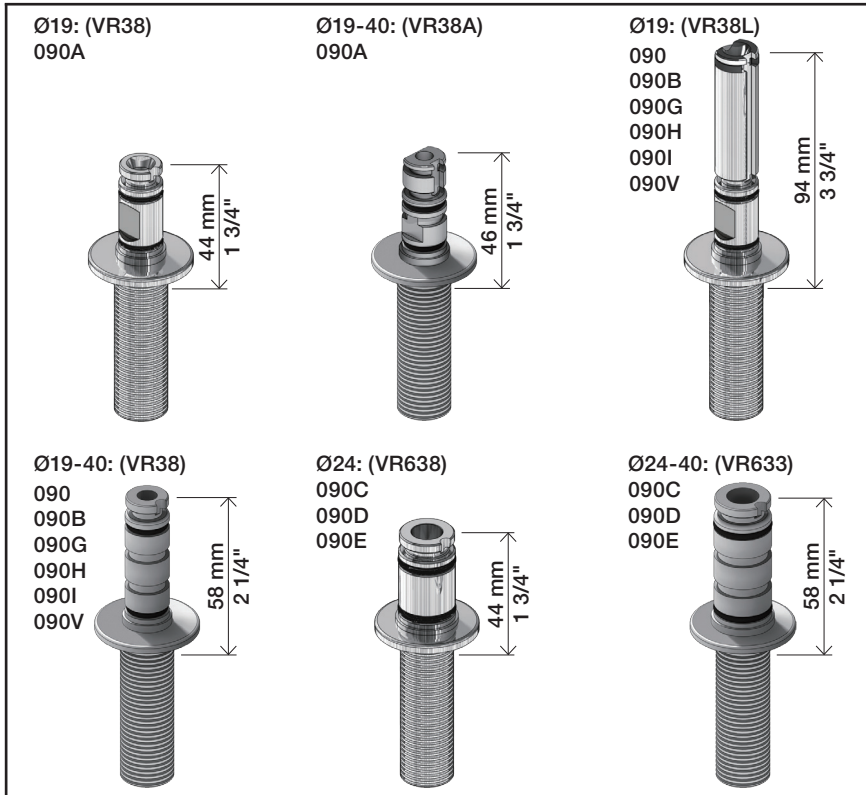

VOLA 090, 090A, 090B:
 VOLA 090C, 090D, 090E:
 VOLA 090G, 090H, 090I, 090V:

1 - 4

VOLA 090FM:

5

Fitting instruction Monteringsvægledning
 Montageanleitung Montage hanledning
 Monteringsvejledning Manuel de montage

04/00045
 04/00109

www.vola.com

vola

mnt_090_V4_40999824
 21-11-2023

mm:	Ø	H	D	h
090	19	210	200	145
090A	19	110	85	40
090B	19	185	100	114
090C	24	185	100	114
090D	24	220	200	130
090E	24	170	200	65
090G	19	185	140	105
090H	19	265	220	155
090I	19	325	220	215
090V	19	355	145	270

Inches:	Ø	H	D	h
090	3/4"	8 1/4"	8"	5 3/4"
090A	3/4"	4 1/4"	3 1/2"	1 1/2"
090B	3/4"	7"	4"	4 1/2"
090C	1"	7"	4"	4 1/2"
090D	1"	8 3/4"	8"	5"
090E	1"	6 3/4"	8"	2 1/2"
090G	3/4"	7"	5 1/2"	4"
090H	3/4"	10 1/2"	8 5/8"	6"
090I	3/4"	12 3/4"	8 5/8"	8 1/2"
090V	3/4"	14"	5 3/4"	10 1/2"

VOLA 090E

Date
 Oct. 2014

Rev.
 1

Sheet
 SB 18.2

2500:

500: Ø10
500US: Ø3/8"

- VR1277K: VR22, VR2269, VR1277
- VR434: 2xVR455, VR445, VR446, VR502
- NR.11: VR20, VR22, VR1273, VR1274, VR1275

vola
Lunavej 2
DK-8700 Horsens
Tlf : + 45 7023 5500
sales@vola.com
www.vola.com