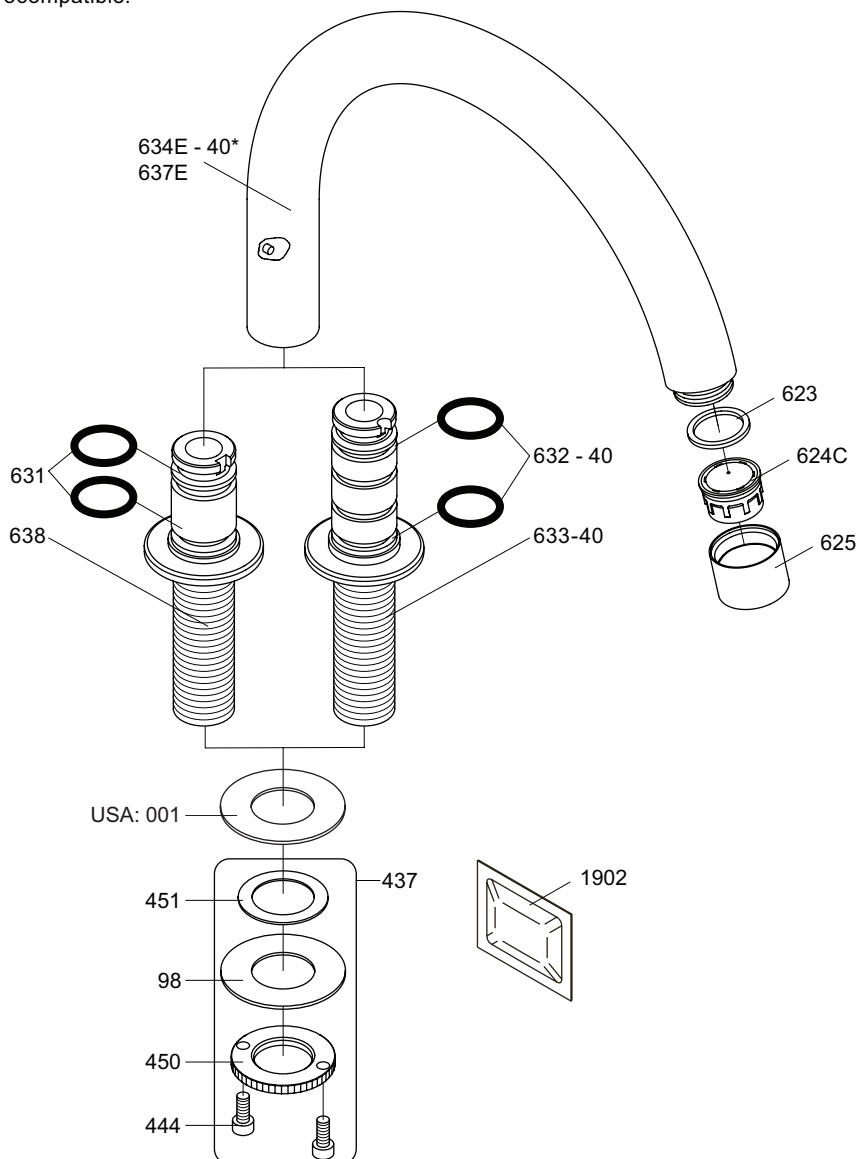

Inches:	Ø	H	D	h
090	3/4"	8 1/4"	8"	5 3/4"
090A	3/4"	4 1/4"	3 1/2"	1 1/2"
090B	3/4"	7"	4"	4 1/2"
090C	1"	7"	4"	4 1/2"
090D	1"	8 3/4"	8"	5"
090E	1"	6 3/4"	8"	2 1/2"
090G	3/4"	7"	5 1/2"	4"
090H	3/4"	10 1/2"	8 5/8"	6"
090I	3/4"	12 3/4"	8 5/8"	8 1/2"
090V	3/4"	14"	5 3/4"	10 1/2"

vola

- NR11: VR20, VR22, VR1273, VR1274, VR1275
- VR090D/C: VR623, VR624C, 4xVR631, VR1902
- VR1277K: VR22, VR2269, VR1277
- VR434: VR261, VR263, VR440, VR442, 2xVR455
- VR437: VR97, VR98, 2xVR444, VR450, VR451

vola
 Lunavej 2
 DK-8700 Horsens
 Tlf : + 45 7023 5500
 sales@vola.com
 www.vola.com

VOLA SC5, SC7

Date
Jun. 16

Rev.
1

Sheet
SB 27.64

634E-40* - Oct. 2014:
 Not backward compatible.
 Nicht abwärtskompatibel.
 Ikke bagudkompatibel.
 Inte bakåtcompatibel.
 Niet achterwaarts compatibel.
 Pas rétrocompatible.

VOLA 090E

Date
 Oct. 2014

Rev.
 1

Sheet
 SB 18.2

2500:

500: Ø10
500US: Ø3/8"

- VR1277K: VR22, VR2269, VR1277
- VR434: 2xVR455, VR445, VR446, VR502
- NR.11: VR20, VR22, VR1273, VR1274, VR1275

vola
Lunavej 2
DK-8700 Horsens
Tlf : + 45 7023 5500
sales@vola.com
www.vola.com