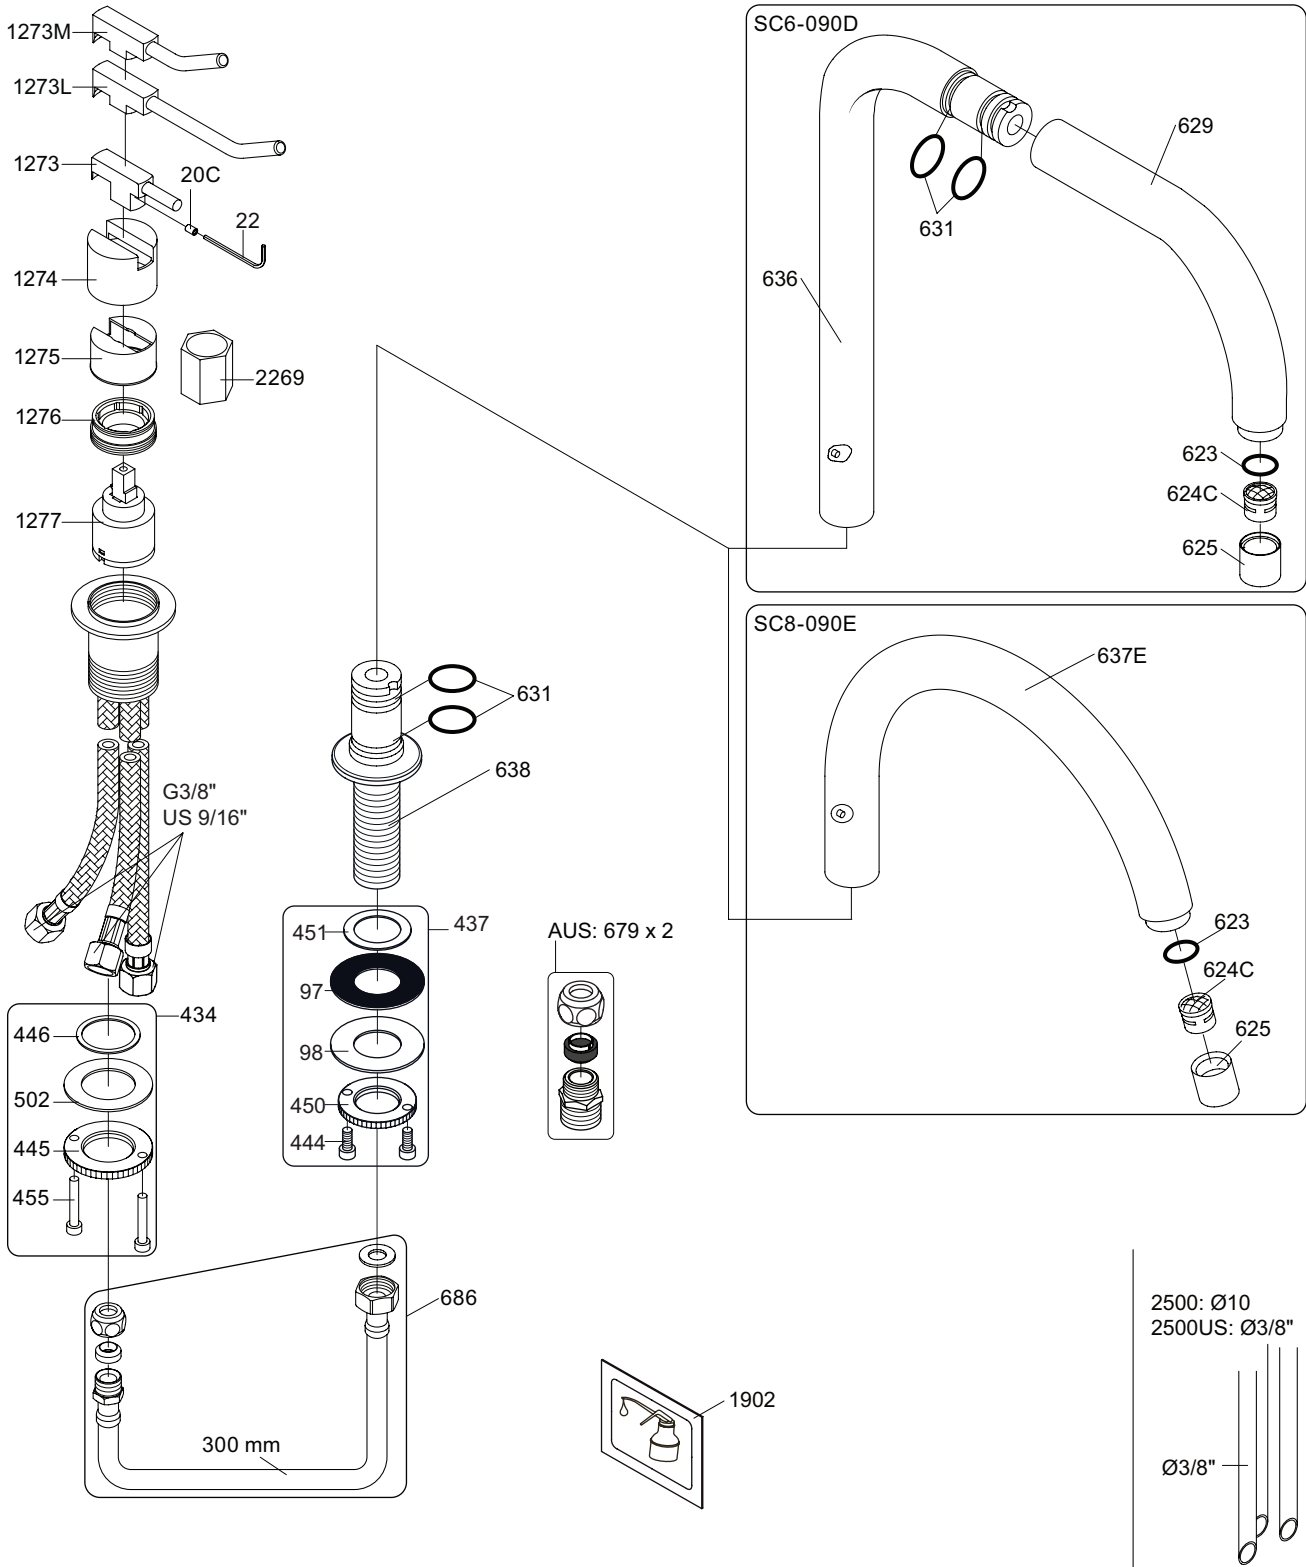

VOLA 090, 090A, 090B:
 VOLA 090C, 090D, 090E:
 VOLA 090G, 090H, 090I, 090V:

1 - 4

VOLA 090FM:

5

Fitting instruction Monteringsvægledning
 Montageanleitung Montage hanledning
 Monteringsvejledning Manuel de montage

04/00045
 04/00109

www.vola.com

vola

mnt_090_V4_40999824
 21-11-2023

mm:	Ø	H	D	h
090	19	210	200	145
090A	19	110	85	40
090B	19	185	100	114
090C	24	185	100	114
090D	24	220	200	130
090E	24	170	200	65
090G	19	185	140	105
090H	19	265	220	155
090I	19	325	220	215
090V	19	355	145	270

Inches:	Ø	H	D	h
090	3/4"	8 1/4"	8"	5 3/4"
090A	3/4"	4 1/4"	3 1/2"	1 1/2"
090B	3/4"	7"	4"	4 1/2"
090C	1"	7"	4"	4 1/2"
090D	1"	8 3/4"	8"	5"
090E	1"	6 3/4"	8"	2 1/2"
090G	3/4"	7"	5 1/2"	4"
090H	3/4"	10 1/2"	8 5/8"	6"
090I	3/4"	12 3/4"	8 5/8"	8 1/2"
090V	3/4"	14"	5 3/4"	10 1/2"

VOLA 090D

Date
 Oct. 14

Rev.
 1

Sheet
 SB 18.1

2500:

500: Ø10
500US: Ø3/8"

- VR1277K: VR22, VR2269, VR1277
- VR434: 2xVR455, VR445, VR446, VR502
- NR.11: VR20, VR22, VR1273, VR1274, VR1275

vola
Lunavej 2
DK-8700 Horsens
Tlf : + 45 7023 5500
sales@vola.com
www.vola.com