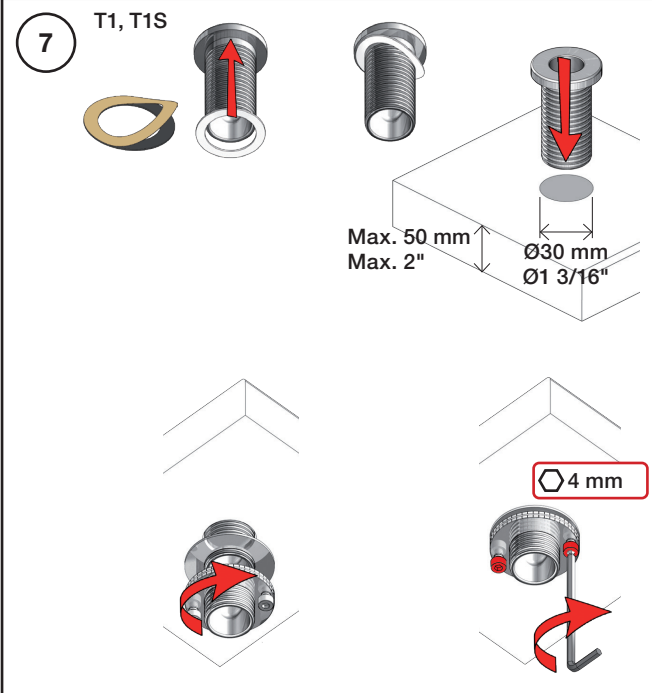

VOLA 090, 090A, 090B:
 VOLA 090C, 090D, 090E:
 VOLA 090G, 090H, 090I, 090V:

1 - 4

VOLA 090FM:

5

Fitting instruction Monteringsvægledning
 Montageanleitung Montage hanledning
 Monteringsvejledning Manuel de montage

04/00045
 04/00109

www.vola.com

vola

mnt_090_V4_40999824
 21-11-2023

mm:	Ø	H	D	h
090	19	210	200	145
090A	19	110	85	40
090B	19	185	100	114
090C	24	185	100	114
090D	24	220	200	130
090E	24	170	200	65
090G	19	185	140	105
090H	19	265	220	155
090I	19	325	220	215
090V	19	355	145	270

Inches:	Ø	H	D	h
090	3/4"	8 1/4"	8"	5 3/4"
090A	3/4"	4 1/4"	3 1/2"	1 1/2"
090B	3/4"	7"	4"	4 1/2"
090C	1"	7"	4"	4 1/2"
090D	1"	8 3/4"	8"	5"
090E	1"	6 3/4"	8"	2 1/2"
090G	3/4"	7"	5 1/2"	4"
090H	3/4"	10 1/2"	8 5/8"	6"
090I	3/4"	12 3/4"	8 5/8"	8 1/2"
090V	3/4"	14"	5 3/4"	10 1/2"

VOLA 090D

Date
 Oct. 14

Rev.
 1

Sheet
 SB 18.1

2500:

500: Ø10
500US: Ø3/8"

- VR1277K: VR22, VR2269, VR1277
- VR434: 2xVR455, VR445, VR446, VR502
- NR.11: VR20, VR22, VR1273, VR1274, VR1275

vola
Lunavej 2
DK-8700 Horsens
Tlf : + 45 7023 5500
sales@vola.com
www.vola.com