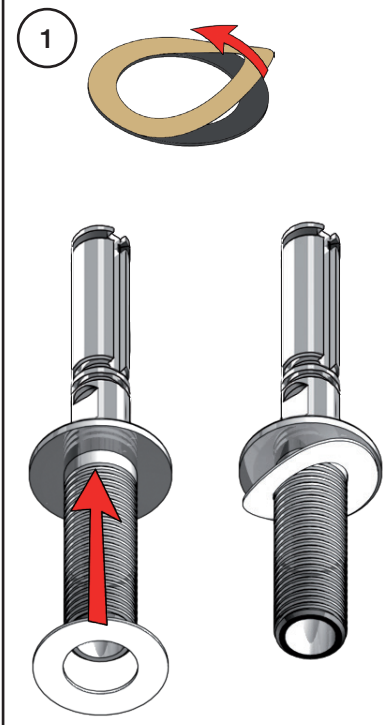

VOLA 090, 090A, 090B:
 VOLA 090C, 090D, 090E:
 VOLA 090G, 090H, 090I, 090V:

1 - 4

VOLA 090FM:

5

Fitting instruction Monteringsvægledning
 Montageanleitung Montage hanledning
 Monteringsvejledning Manuel de montage

04/00045
 04/00109

www.vola.com

vola

mnt_090_V4_40999824
 21-11-2023

mm:	Ø	H	D	h
090	19	210	200	145
090A	19	110	85	40
090B	19	185	100	114
090C	24	185	100	114
090D	24	220	200	130
090E	24	170	200	65
090G	19	185	140	105
090H	19	265	220	155
090I	19	325	220	215
090V	19	355	145	270

Inches:	Ø	H	D	h
090	3/4"	8 1/4"	8"	5 3/4"
090A	3/4"	4 1/4"	3 1/2"	1 1/2"
090B	3/4"	7"	4"	4 1/2"
090C	1"	7"	4"	4 1/2"
090D	1"	8 3/4"	8"	5"
090E	1"	6 3/4"	8"	2 1/2"
090G	3/4"	7"	5 1/2"	4"
090H	3/4"	10 1/2"	8 5/8"	6"
090I	3/4"	12 3/4"	8 5/8"	8 1/2"
090V	3/4"	14"	5 3/4"	10 1/2"

VOLA 090D

Date
 Oct. 14

Rev.
 1

Sheet
 SB 18.1

2500:

500: Ø10
500US: Ø3/8"

- VR1277K: VR22, VR2269, VR1277
- VR434: 2xVR455, VR445, VR446, VR502
- NR.11: VR20, VR22, VR1273, VR1274, VR1275

vola
Lunavej 2
DK-8700 Horsens
Tlf : + 45 7023 5500
sales@vola.com
www.vola.com