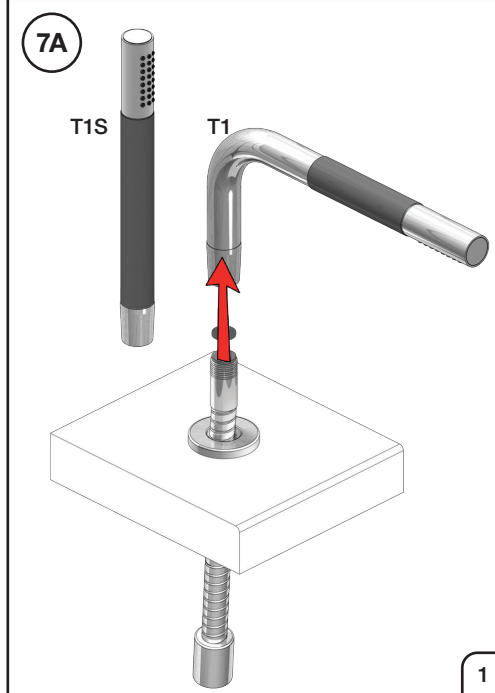

VOLA 090, 090A, 090B:
 VOLA 090C, 090D, 090E:
 VOLA 090G, 090H, 090I, 090V:

1 - 4

VOLA 090FM:

5

Fitting instruction Monteringsvægledning
 Montageanleitung Montage hanledning
 Monteringsvejledning Manuel de montage

04/00045
 04/00109

www.vola.com

vola

mnt_090_V4_40999824
 21-11-2023

mm:	Ø	H	D	h
090	19	210	200	145
090A	19	110	85	40
090B	19	185	100	114
090C	24	185	100	114
090D	24	220	200	130
090E	24	170	200	65
090G	19	185	140	105
090H	19	265	220	155
090I	19	325	220	215
090V	19	355	145	270

Inches:	Ø	H	D	h
090	3/4"	8 1/4"	8"	5 3/4"
090A	3/4"	4 1/4"	3 1/2"	1 1/2"
090B	3/4"	7"	4"	4 1/2"
090C	1"	7"	4"	4 1/2"
090D	1"	8 3/4"	8"	5"
090E	1"	6 3/4"	8"	2 1/2"
090G	3/4"	7"	5 1/2"	4"
090H	3/4"	10 1/2"	8 5/8"	6"
090I	3/4"	12 3/4"	8 5/8"	8 1/2"
090V	3/4"	14"	5 3/4"	10 1/2"

VOLA 090D

Date
 Oct. 14

Rev.
 1

Sheet
 SB 18.1

2500:

500: Ø10
500US: Ø3/8"

- VR1277K: VR22, VR2269, VR1277
- VR434: 2xVR455, VR445, VR446, VR502
- NR.11: VR20, VR22, VR1273, VR1274, VR1275

vola
Lunavej 2
DK-8700 Horsens
Tlf : + 45 7023 5500
sales@vola.com
www.vola.com