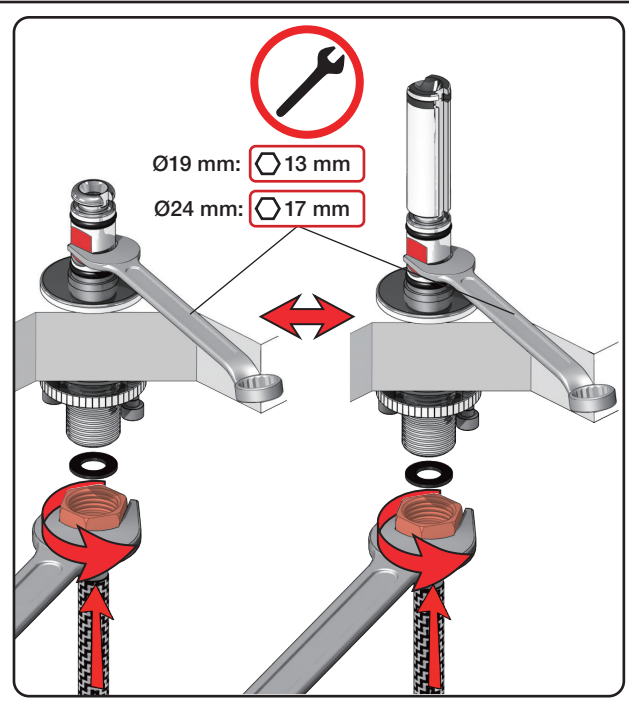

VOLA 090, 090A, 090B:
 VOLA 090C, 090D, 090E:
 VOLA 090G, 090H, 090I, 090V:

1 - 4

VOLA 090FM:

5

Fitting instruction Monteringsvægledning
 Montageanleitung Montage hanledning
 Monteringsvejledning Manuel de montage

04/00045
 04/00109

www.vola.com

vola

mnt_090_V4_40999824
 21-11-2023

mm:	Ø	H	D	h
090	19	210	200	145
090A	19	110	85	40
090B	19	185	100	114
090C	24	185	100	114
090D	24	220	200	130
090E	24	170	200	65
090G	19	185	140	105
090H	19	265	220	155
090I	19	325	220	215
090V	19	355	145	270

Inches:	Ø	H	D	h
090	3/4"	8 1/4"	8"	5 3/4"
090A	3/4"	4 1/4"	3 1/2"	1 1/2"
090B	3/4"	7"	4"	4 1/2"
090C	1"	7"	4"	4 1/2"
090D	1"	8 3/4"	8"	5"
090E	1"	6 3/4"	8"	2 1/2"
090G	3/4"	7"	5 1/2"	4"
090H	3/4"	10 1/2"	8 5/8"	6"
090I	3/4"	12 3/4"	8 5/8"	8 1/2"
090V	3/4"	14"	5 3/4"	10 1/2"

VOLA 090D

Date
 Oct. 14

Rev.
 1

Sheet
 SB 18.1

2500:

500: Ø10
500US: Ø3/8"

- VR1277K: VR22, VR2269, VR1277
- VR434: 2xVR455, VR445, VR446, VR502
- NR.11: VR20, VR22, VR1273, VR1274, VR1275

vola
Lunavej 2
DK-8700 Horsens
Tlf : + 45 7023 5500
sales@vola.com
www.vola.com