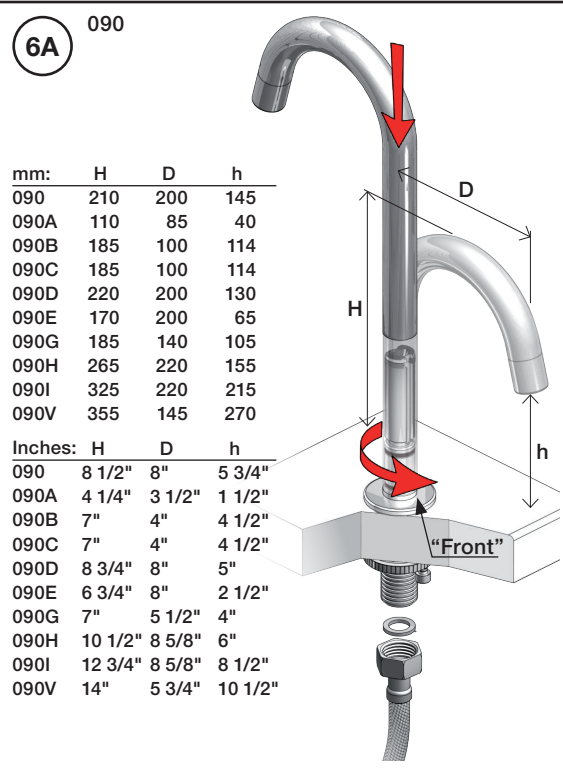

VOLA 090, 090A, 090B:
 VOLA 090C, 090D, 090E:
 VOLA 090G, 090H, 090I, 090V:

1 - 4

VOLA 090FM:

5

Fitting instruction Monteringsvægledning
 Montageanleitung Montage hanledning
 Monteringsvejledning Manuel de montage

04/00045
 04/00109

www.vola.com

vola

mnt_090_V4_40999824
 21-11-2023

mm:	Ø	H	D	h
090	19	210	200	145
090A	19	110	85	40
090B	19	185	100	114
090C	24	185	100	114
090D	24	220	200	130
090E	24	170	200	65
090G	19	185	140	105
090H	19	265	220	155
090I	19	325	220	215
090V	19	355	145	270

Inches:	Ø	H	D	h
090	3/4"	8 1/4"	8"	5 3/4"
090A	3/4"	4 1/4"	3 1/2"	1 1/2"
090B	3/4"	7"	4"	4 1/2"
090C	1"	7"	4"	4 1/2"
090D	1"	8 3/4"	8"	5"
090E	1"	6 3/4"	8"	2 1/2"
090G	3/4"	7"	5 1/2"	4"
090H	3/4"	10 1/2"	8 5/8"	6"
090I	3/4"	12 3/4"	8 5/8"	8 1/2"
090V	3/4"	14"	5 3/4"	10 1/2"

VOLA 090D

Date
 Oct. 14

Rev.
 1

Sheet
 SB 18.1

2500:

500: Ø10
500US: Ø3/8"

- VR1277K: VR22, VR2269, VR1277
- VR434: 2xVR455, VR445, VR446, VR502
- NR.11: VR20, VR22, VR1273, VR1274, VR1275

vola
Lunavej 2
DK-8700 Horsens
Tlf : + 45 7023 5500
sales@vola.com
www.vola.com