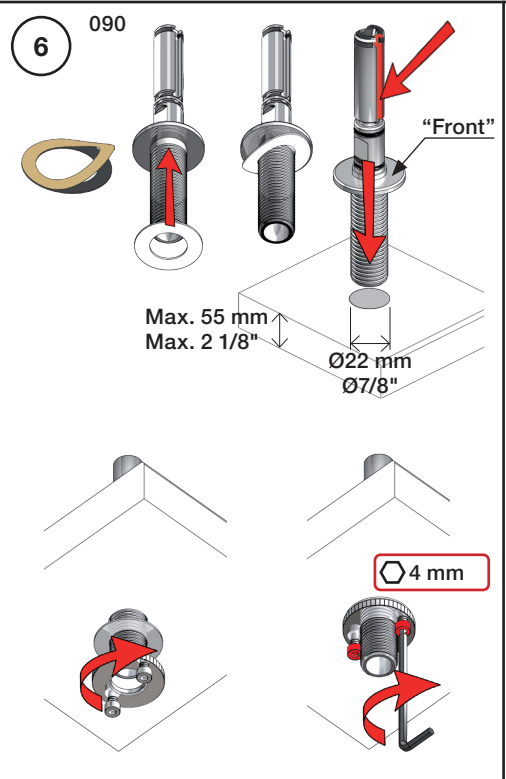

VOLA 090, 090A, 090B:
 VOLA 090C, 090D, 090E:
 VOLA 090G, 090H, 090I, 090V:

1 - 4

VOLA 090FM:

5

Fitting instruction Monteringsvægledning
 Montageanleitung Montage hanledning
 Monteringsvejledning Manuel de montage

04/00045
 04/00109

www.vola.com

vola

mnt_090_V4_40999824
 21-11-2023

mm:	Ø	H	D	h
090	19	210	200	145
090A	19	110	85	40
090B	19	185	100	114
090C	24	185	100	114
090D	24	220	200	130
090E	24	170	200	65
090G	19	185	140	105
090H	19	265	220	155
090I	19	325	220	215
090V	19	355	145	270

Inches:	Ø	H	D	h
090	3/4"	8 1/4"	8"	5 3/4"
090A	3/4"	4 1/4"	3 1/2"	1 1/2"
090B	3/4"	7"	4"	4 1/2"
090C	1"	7"	4"	4 1/2"
090D	1"	8 3/4"	8"	5"
090E	1"	6 3/4"	8"	2 1/2"
090G	3/4"	7"	5 1/2"	4"
090H	3/4"	10 1/2"	8 5/8"	6"
090I	3/4"	12 3/4"	8 5/8"	8 1/2"
090V	3/4"	14"	5 3/4"	10 1/2"

VOLA 090D

Date
 Oct. 14

Rev.
 1

Sheet
 SB 18.1

2500:

500: Ø10
500US: Ø3/8"

- VR1277K: VR22, VR2269, VR1277
- VR434: 2xVR455, VR445, VR446, VR502
- NR.11: VR20, VR22, VR1273, VR1274, VR1275

vola
Lunavej 2
DK-8700 Horsens
Tlf : + 45 7023 5500
sales@vola.com
www.vola.com