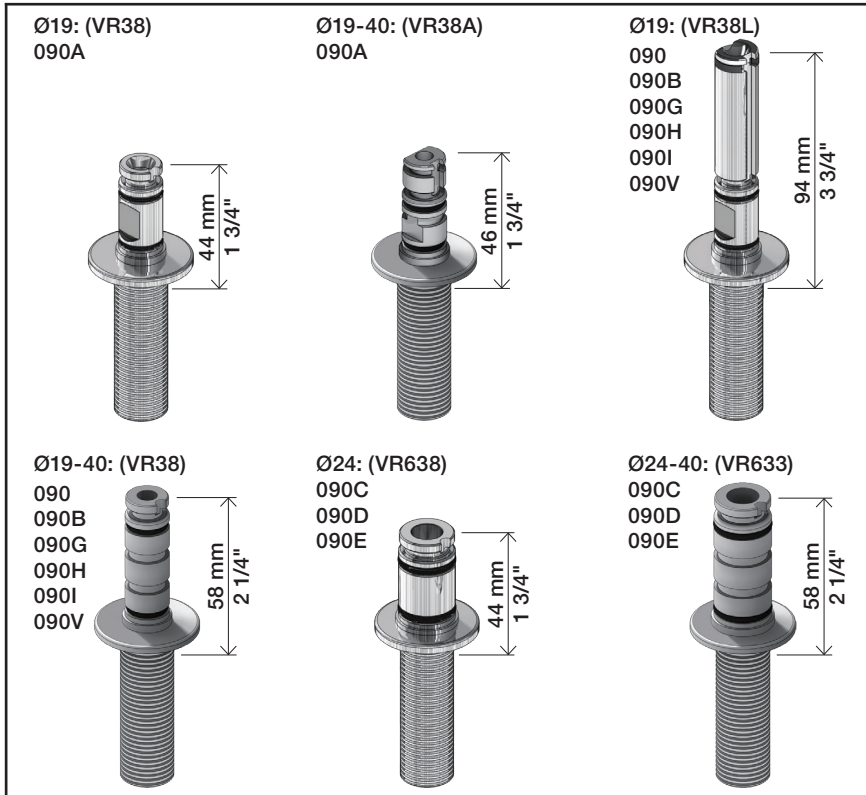

VOLA 090, 090A, 090B:
 VOLA 090C, 090D, 090E:
 VOLA 090G, 090H, 090I, 090V:

1 - 4

VOLA 090FM:

5

Fitting instruction Monteringsvægledning
 Montageanleitung Montage hanledning
 Monteringsvejledning Manuel de montage

04/00045
 04/00109

www.vola.com

vola

mnt_090_V4_40999824
 21-11-2023

mm:	Ø	H	D	h
090	19	210	200	145
090A	19	110	85	40
090B	19	185	100	114
090C	24	185	100	114
090D	24	220	200	130
090E	24	170	200	65
090G	19	185	140	105
090H	19	265	220	155
090I	19	325	220	215
090V	19	355	145	270

Inches:	Ø	H	D	h
090	3/4"	8 1/4"	8"	5 3/4"
090A	3/4"	4 1/4"	3 1/2"	1 1/2"
090B	3/4"	7"	4"	4 1/2"
090C	1"	7"	4"	4 1/2"
090D	1"	8 3/4"	8"	5"
090E	1"	6 3/4"	8"	2 1/2"
090G	3/4"	7"	5 1/2"	4"
090H	3/4"	10 1/2"	8 5/8"	6"
090I	3/4"	12 3/4"	8 5/8"	8 1/2"
090V	3/4"	14"	5 3/4"	10 1/2"

VOLA 090D

Date
 Oct. 14

Rev.
 1

Sheet
 SB 18.1

2500:

500: Ø10
500US: Ø3/8"

- VR1277K: VR22, VR2269, VR1277
- VR434: 2xVR455, VR445, VR446, VR502
- NR.11: VR20, VR22, VR1273, VR1274, VR1275

vola
Lunavej 2
DK-8700 Horsens
Tlf : + 45 7023 5500
sales@vola.com
www.vola.com