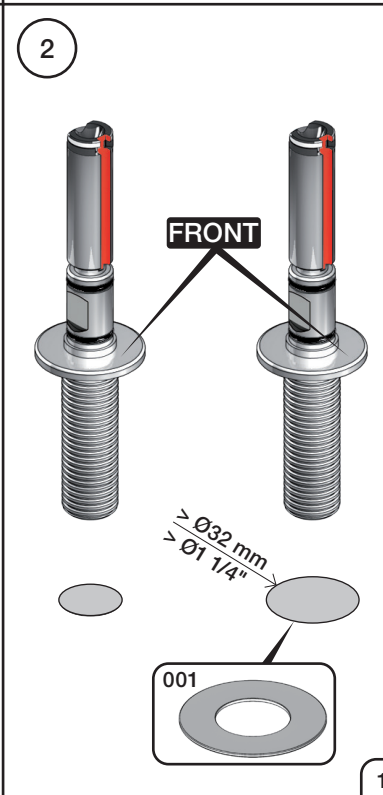

VOLA 090, 090A, 090B:
 VOLA 090C, 090D, 090E:
 VOLA 090G, 090H, 090I, 090V:

1 - 4

VOLA 090FM:

5

Fitting instruction Monteringsvægledning
 Montageanleitung Montage hanledning
 Monteringsvejledning Manuel de montage

04/00045
 04/00109

www.vola.com

vola

mnt_090_V4_40999824
 21-11-2023

mm:	Ø	H	D	h
090	19	210	200	145
090A	19	110	85	40
090B	19	185	100	114
090C	24	185	100	114
090D	24	220	200	130
090E	24	170	200	65
090G	19	185	140	105
090H	19	265	220	155
090I	19	325	220	215
090V	19	355	145	270

Inches:	Ø	H	D	h
090	3/4"	8 1/4"	8"	5 3/4"
090A	3/4"	4 1/4"	3 1/2"	1 1/2"
090B	3/4"	7"	4"	4 1/2"
090C	1"	7"	4"	4 1/2"
090D	1"	8 3/4"	8"	5"
090E	1"	6 3/4"	8"	2 1/2"
090G	3/4"	7"	5 1/2"	4"
090H	3/4"	10 1/2"	8 5/8"	6"
090I	3/4"	12 3/4"	8 5/8"	8 1/2"
090V	3/4"	14"	5 3/4"	10 1/2"

VOLA 090D

Date
 Oct. 14

Rev.
 1

Sheet
 SB 18.1

2500:

500: Ø10
500US: Ø3/8"

- VR1277K: VR22, VR2269, VR1277
- VR434: 2xVR455, VR445, VR446, VR502
- NR.11: VR20, VR22, VR1273, VR1274, VR1275

vola
Lunavej 2
DK-8700 Horsens
Tlf : + 45 7023 5500
sales@vola.com
www.vola.com