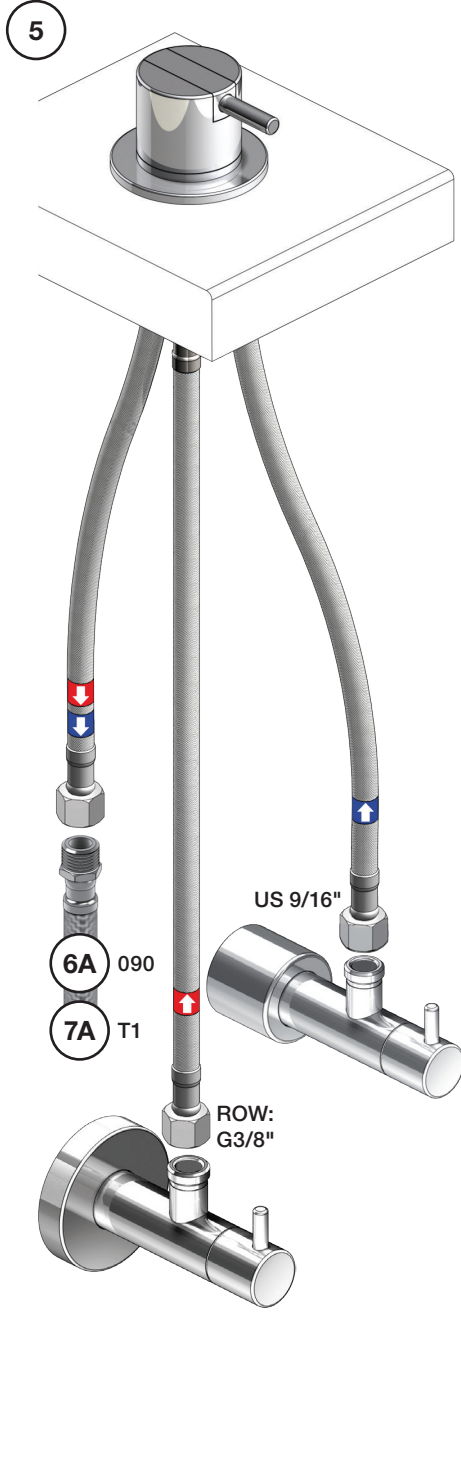

VOLA 090, 090A, 090B:
 VOLA 090C, 090D, 090E:
 VOLA 090G, 090H, 090I, 090V:

1 - 4

VOLA 090FM:

5

Fitting instruction Monteringsvægledning
 Montageanleitung Montage hanledning
 Monteringsvejledning Manuel de montage

04/00045
 04/00109

www.vola.com

vola

mnt_090_V4_40999824
 21-11-2023

mm:	Ø	H	D	h
090	19	210	200	145
090A	19	110	85	40
090B	19	185	100	114
090C	24	185	100	114
090D	24	220	200	130
090E	24	170	200	65
090G	19	185	140	105
090H	19	265	220	155
090I	19	325	220	215
090V	19	355	145	270

Inches:	Ø	H	D	h
090	3/4"	8 1/4"	8"	5 3/4"
090A	3/4"	4 1/4"	3 1/2"	1 1/2"
090B	3/4"	7"	4"	4 1/2"
090C	1"	7"	4"	4 1/2"
090D	1"	8 3/4"	8"	5"
090E	1"	6 3/4"	8"	2 1/2"
090G	3/4"	7"	5 1/2"	4"
090H	3/4"	10 1/2"	8 5/8"	6"
090I	3/4"	12 3/4"	8 5/8"	8 1/2"
090V	3/4"	14"	5 3/4"	10 1/2"

VOLA 090D

Date
 Oct. 14

Rev.
 1

Sheet
 SB 18.1

2500:

500: Ø10
500US: Ø3/8"

- VR1277K: VR22, VR2269, VR1277
- VR434: 2xVR455, VR445, VR446, VR502
- NR.11: VR20, VR22, VR1273, VR1274, VR1275

vola
Lunavej 2
DK-8700 Horsens
Tlf : + 45 7023 5500
sales@vola.com
www.vola.com