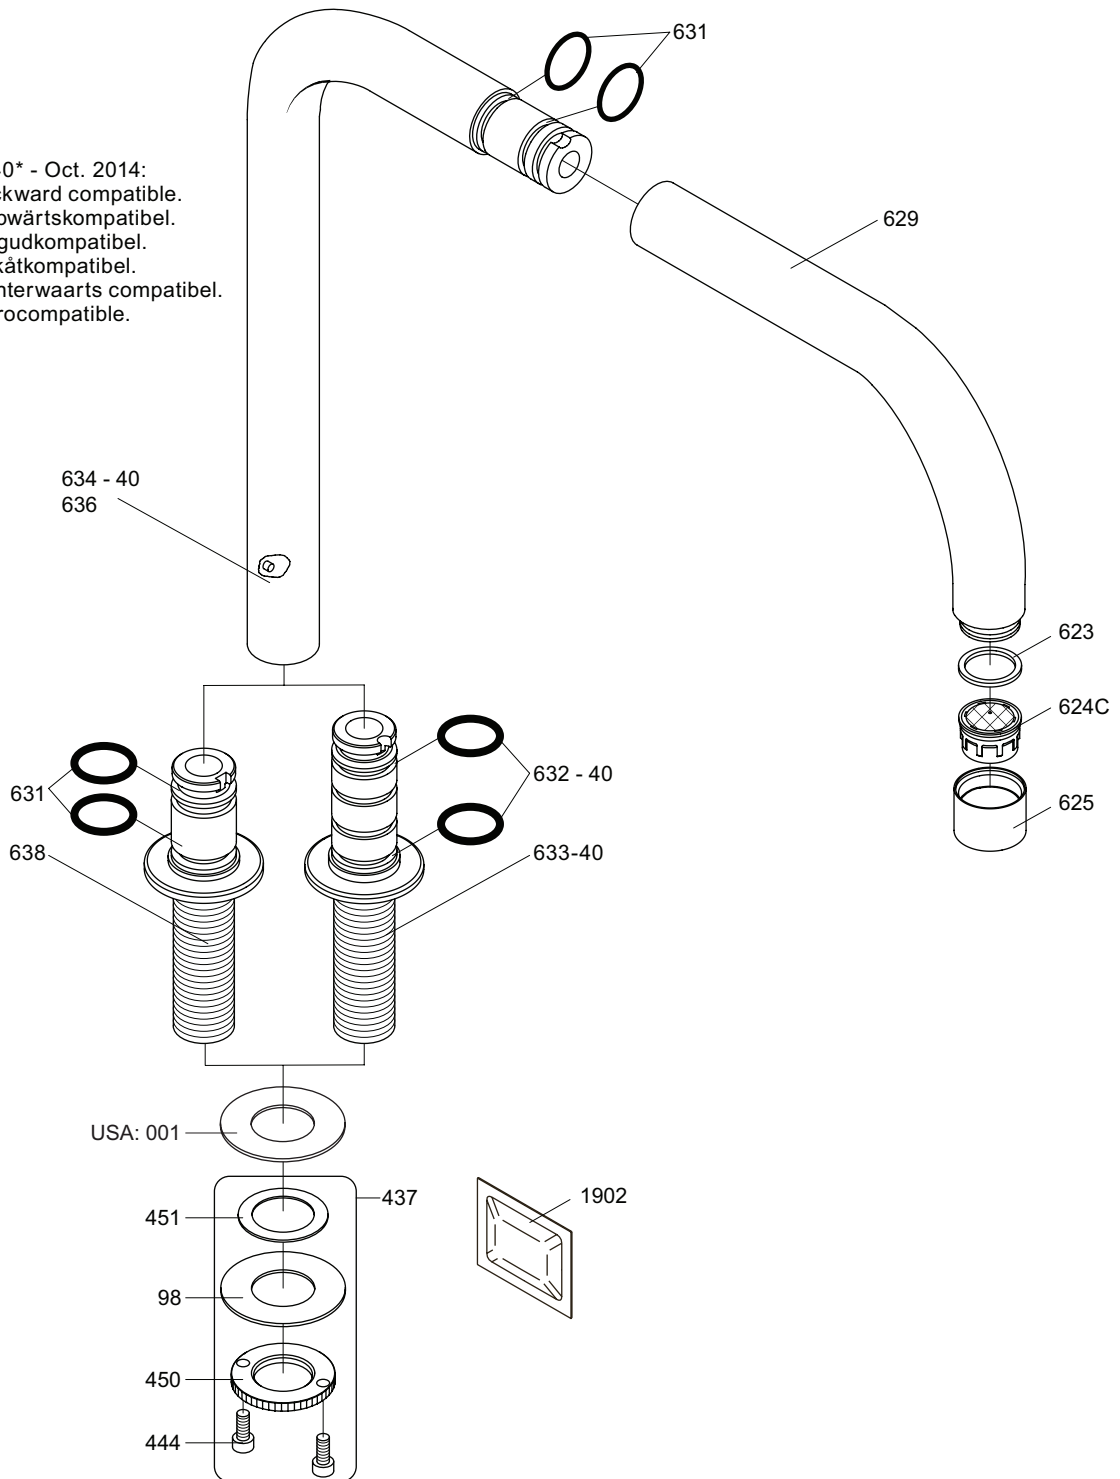

Inches:	Ø	H	D	h
090	3/4"	8 1/4"	8"	5 3/4"
090A	3/4"	4 1/4"	3 1/2"	1 1/2"
090B	3/4"	7"	4"	4 1/2"
090C	1"	7"	4"	4 1/2"
090D	1"	8 3/4"	8"	5"
090E	1"	6 3/4"	8"	2 1/2"
090G	3/4"	7"	5 1/2"	4"
090H	3/4"	10 1/2"	8 5/8"	6"
090I	3/4"	12 3/4"	8 5/8"	8 1/2"
090V	3/4"	14"	5 3/4"	10 1/2"

vola
 Lunavej 2
 DK-8700 Horsens
 Tlf : + 45 7023 5500
 sales@vola.com
 www.vola.com

VOLA SC5, SC7

Date
Jan. 23

Rev.
2

Sheet
SB 27.64

634D-40* - Oct. 2014:
 Not backward compatible.
 Nicht abwärtskompatibel.
 Ikke bagudkompatibel.
 Inte bakåtcompatibel.
 Niet achterwaarts compatibel.
 Pas rétrocompatible.

VR090D/C: VR623, VR624C, 4xVR631, VR1902
 VR090D/C-40: VR623, VR624C, 2xVR631, 2xVR632, VR1902
 VR437: VR98, 2xVR444, VR450, VR451

vola
 Lunavej 2
 DK-8700 Horsens
 Tlf : + 45 7023 5500
 sales@vola.com
 www.vola.com

VOLA 090D

Date
 Oct. 14

Rev.
 1

Sheet
 SB 18.1

2500:

500: Ø10
500US: Ø3/8"

- VR1277K: VR22, VR2269, VR1277
- VR434: 2xVR455, VR445, VR446, VR502
- NR.11: VR20, VR22, VR1273, VR1274, VR1275

vola
Lunavej 2
DK-8700 Horsens
Tlf : + 45 7023 5500
sales@vola.com
www.vola.com