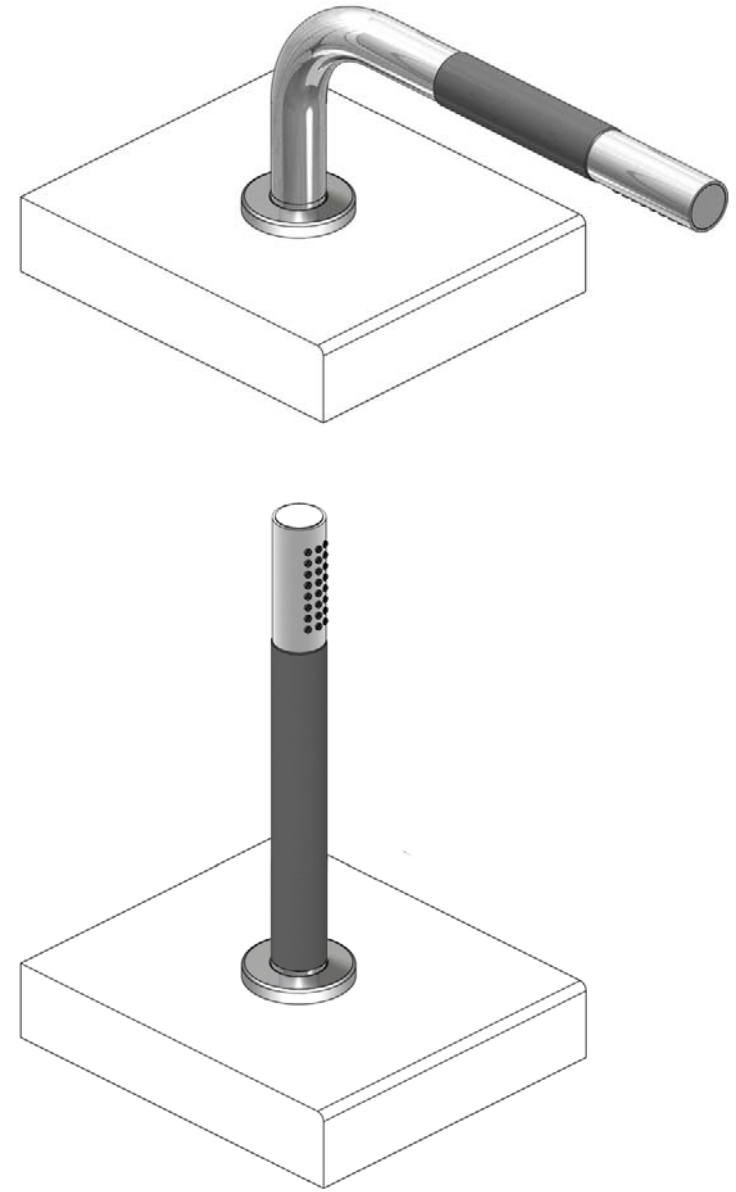

500/2500:

Fitting instruction
 Montageanleitung
 Monteringsvejledning
 Monteringsvægledning
 Montage hanleiding
 Manuel de montage

3

4

5

VR277K: VR22, VR269, VR277
 VR297: VR20, VR22, VR269, VR273, VR277, VR294, VR295, VR296
 VR434: VR261, VR263, VR440, VR442, 2xVR455
 VR435: VR63, 2xVR444, VR447, VR448
 VR436: VR63, 2xVR444, VR448, VR449

Rev.
3

Sheet
SB 27.63

500:

500: Ø10
500US: Ø3/8"

- VR277K: VR22, VR269, VR277
- VR297: VR20, VR22, VR269, VR273, VR277, VR294, VR295, VR296
- VR434: 2xVR444, VR445, 2xVR455, VR502
- NR.10: VR20, VR22, VR273, VR294, VR295