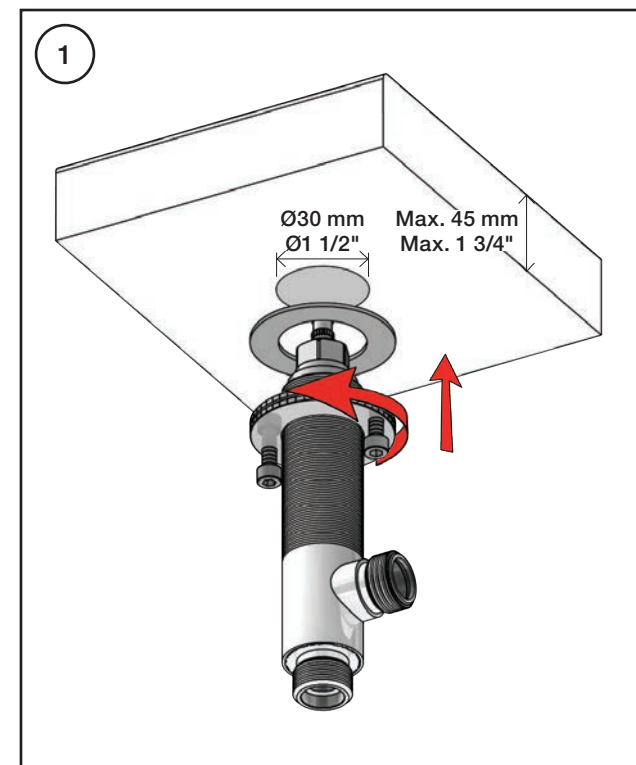

04/00115
 04/00307
 04/00340

www.vola.com

vola

S50_V9_40999831
 08-08-2024

Data, 3 Bar/43.5 Psi:

	l/min.	Gal/min.
S50:	32,0	8.5
KV3:	30,0	7.9
KV4:	9,0	2.4
KV10, 15:	9,0	2.4
HV5, 8, 10:	9,0	2.4
SC2, 4 (A24):	16,0	4.2
SC6, 8, 11, 13: (C)	26,0	6.9

Max. 65°C, 150°F

4A

mm:	H	D	h
090	210	200	145
090A	110	85	40
090B	185	100	114
090C	185	100	114
090D	220	200	130
090E	170	200	65
090G	185	140	105
090H	265	230	155
090I	325	230	216
090V	355	145	270

Inches:	H	D	h
090	8 1/2"	8"	5 3/4"
090A	4 1/4"	3 1/2"	1 1/2"
090B	7"	4"	4 1/2"
090C	7"	4"	4 1/2"
090D	8 3/4"	8"	5"
090E	6 3/4"	8"	2 1/2"
090G	7"	5 1/2"	4"
090H	10 1/2"	9"	6"
090I	12 3/4"	9"	8 1/2"
090V	14"	5 3/4"	10 1/2"