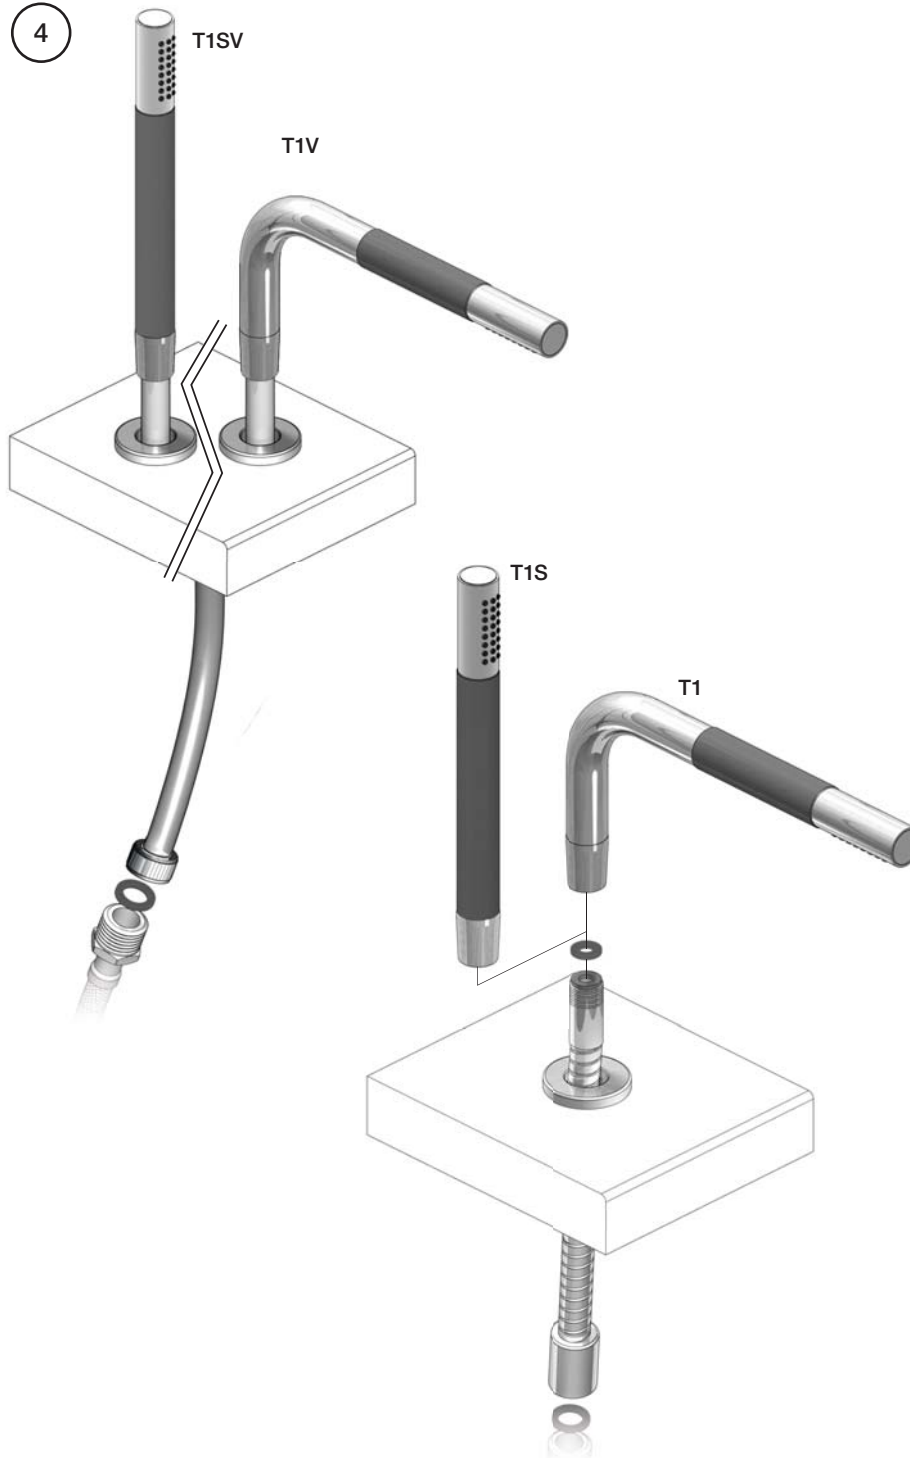

Max. 65°C, 150°F

4A

mm:	H	D	h
090	210	200	145
090A	110	85	40
090B	185	100	114
090C	185	100	114
090D	220	200	130
090E	170	200	65
090G	185	140	105
090H	265	230	155
090I	325	230	216
090V	355	145	270

Inches:	H	D	h
090	8 1/2"	8"	5 3/4"
090A	4 1/4"	3 1/2"	1 1/2"
090B	7"	4"	4 1/2"
090C	7"	4"	4 1/2"
090D	8 3/4"	8"	5"
090E	6 3/4"	8"	2 1/2"
090G	7"	5 1/2"	4"
090H	10 1/2"	9"	6"
090I	12 3/4"	9"	8 1/2"
090V	14"	5 3/4"	10 1/2"

500/2500:

Fitting instruction
 Montageanleitung
 Monteringsvejledning
 Monteringsvægledning
 Montage hanleiding
 Manuel de montage

3

4

5

VR277K: VR22, VR269, VR277
 VR297: VR20, VR22, VR269, VR273, VR277, VR294, VR295, VR296
 VR434: VR261, VR263, VR440, VR442, 2xVR455
 VR435: VR63, 2xVR444, VR447, VR448
 VR436: VR63, 2xVR444, VR448, VR449

Rev.
3

Sheet
SB 27.63

500:

500: Ø10
500US: Ø3/8"

- VR277K: VR22, VR269, VR277
- VR297: VR20, VR22, VR269, VR273, VR277, VR294, VR295, VR296
- VR434: 2xVR444, VR445, 2xVR455, VR502
- NR.10: VR20, VR22, VR273, VR294, VR295