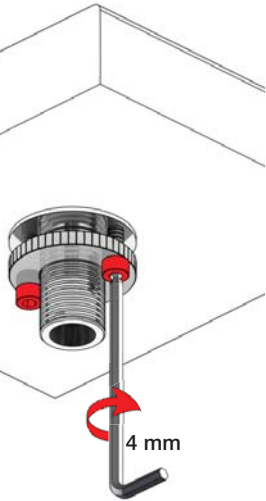

Max. 65°C, 150°F

4A

mm:	H	D	h
090	210	200	145
090A	110	85	40
090B	185	100	114
090C	185	100	114
090D	220	200	130
090E	170	200	65
090G	185	140	105
090H	265	230	155
090I	325	230	216
090V	355	145	270

Inches:	H	D	h
090	8 1/2"	8"	5 3/4"
090A	4 1/4"	3 1/2"	1 1/2"
090B	7"	4"	4 1/2"
090C	7"	4"	4 1/2"
090D	8 3/4"	8"	5"
090E	6 3/4"	8"	2 1/2"
090G	7"	5 1/2"	4"
090H	10 1/2"	9"	6"
090I	12 3/4"	9"	8 1/2"
090V	14"	5 3/4"	10 1/2"

500/2500:

Fitting instruction
 Montageanleitung
 Monteringsvejledning
 Monteringsvægledning
 Montage hanleiding
 Manuel de montage

3

4

5

VR277K: VR22, VR269, VR277
 VR297: VR20, VR22, VR269, VR273, VR277, VR294, VR295, VR296
 VR434: VR261, VR263, VR440, VR442, 2xVR455
 VR435: VR63, 2xVR444, VR447, VR448
 VR436: VR63, 2xVR444, VR448, VR449

Rev.
3

Sheet
SB 27.63

500:

500: Ø10
500US: Ø3/8"

- VR277K: VR22, VR269, VR277
- VR297: VR20, VR22, VR269, VR273, VR277, VR294, VR295, VR296
- VR434: 2xVR444, VR445, 2xVR455, VR502
- NR.10: VR20, VR22, VR273, VR294, VR295