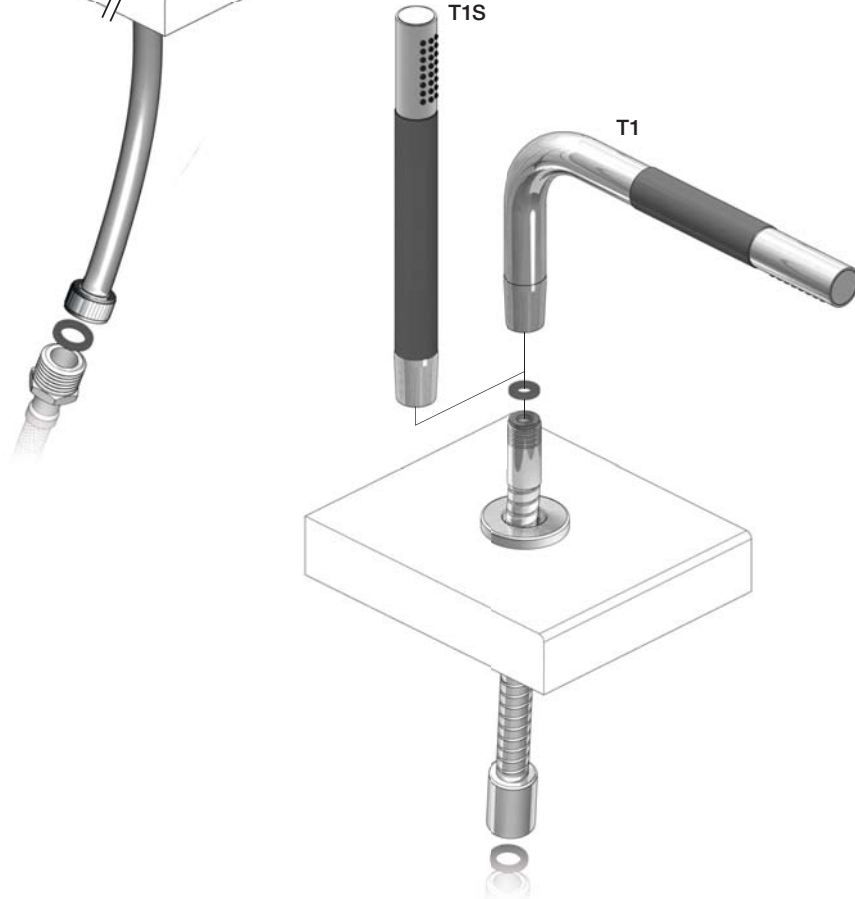

vola

Fitting instruction
 Montageanleitung
 Monteringsvejledning
 Monteringsvægledning
 Montage hanleiding
 Manuel de montage

3

4

5

2 x 2500

1 x T1

T1S

VOLA SC3

Date	Jan. 23
Rev.	4
Sheet	SB 27.62

2500:

500: Ø10
500US: Ø3/8"

VR1277K: VR22, VR2269, VR1277
 VR434: 2xVR455, VR445, VR446, VR502
 NR.11: VR20, VR22, VR1273, VR1274, VR1275

vola
 Lunavej 2
 DK-8700 Horsens
 Tlf : + 45 7023 5500
 sales@vola.com
 www.vola.com