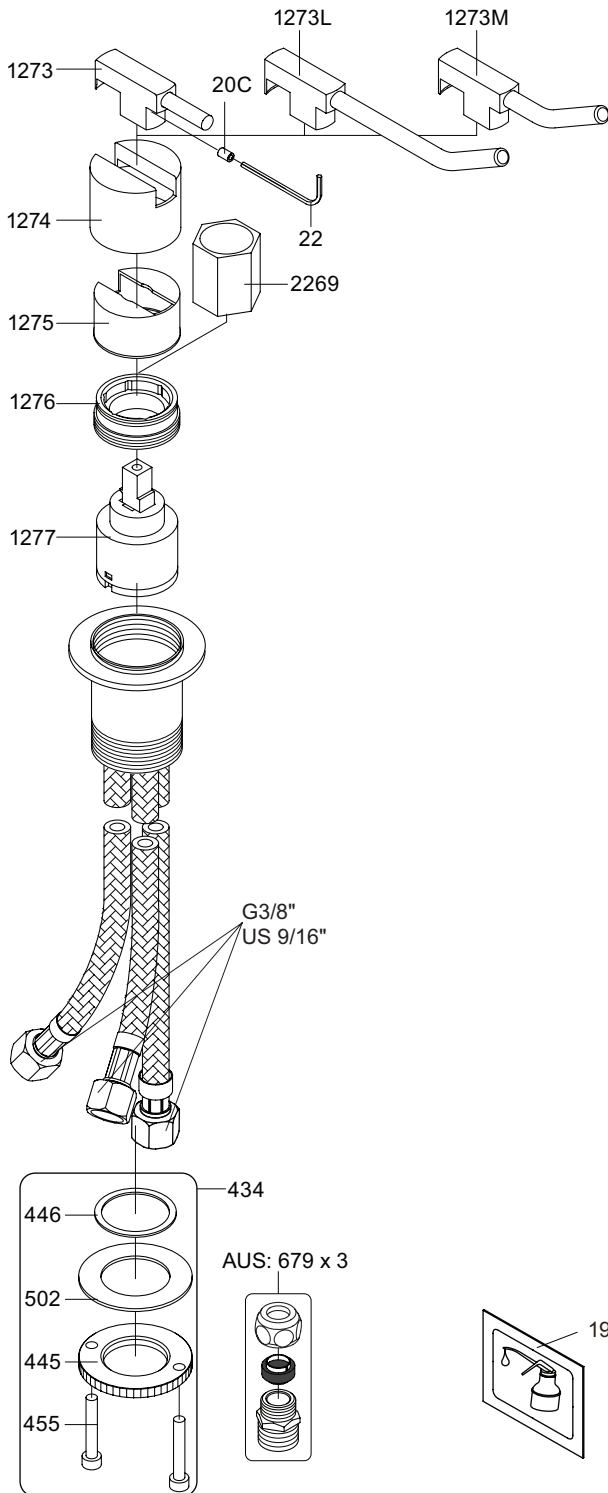

VOLA 500, 590, 500T1
 VOLA 2500
 VOLA SC1, SC3, SC5, SC7, SC9, SC10, SC12

Fitting instruction
 Montageanleitung
 Monteringsvejledning
 Monteringsvægledning
 Montage hanleiding
 Manuel de montage

04/00027
 04/00038

vola

Fitting instruction
 Montageanleitung
 Monteringsvejledning
 Monteringsvægledning
 Montage hanleiding
 Manuel de montage

3

4

5

2 x 2500

1 x T1

T1S

- VR1277K: VR22, VR2269, VR1277
- VR434: VR445, VR446, VR502, 2xVR455
- VR435: VR63, VR447, VR448, 2xVR455
- NR.11: VR20, VR22, VR1273, VR1274, VR1275

vola
 Lunavej 2
 DK-8700 Horsens
 Tlf : + 45 7023 5500
 sales@vola.com
 www.vola.com

VOLA SC3

Date	Jan. 23
Rev.	4
Sheet	SB 27.62

2500:

500: Ø10
500US: Ø3/8"

VR1277K: VR22, VR2269, VR1277
 VR434: 2xVR455, VR445, VR446, VR502
 NR.11: VR20, VR22, VR1273, VR1274, VR1275

vola
 Lunavej 2
 DK-8700 Horsens
 Tlf : + 45 7023 5500
 sales@vola.com
 www.vola.com