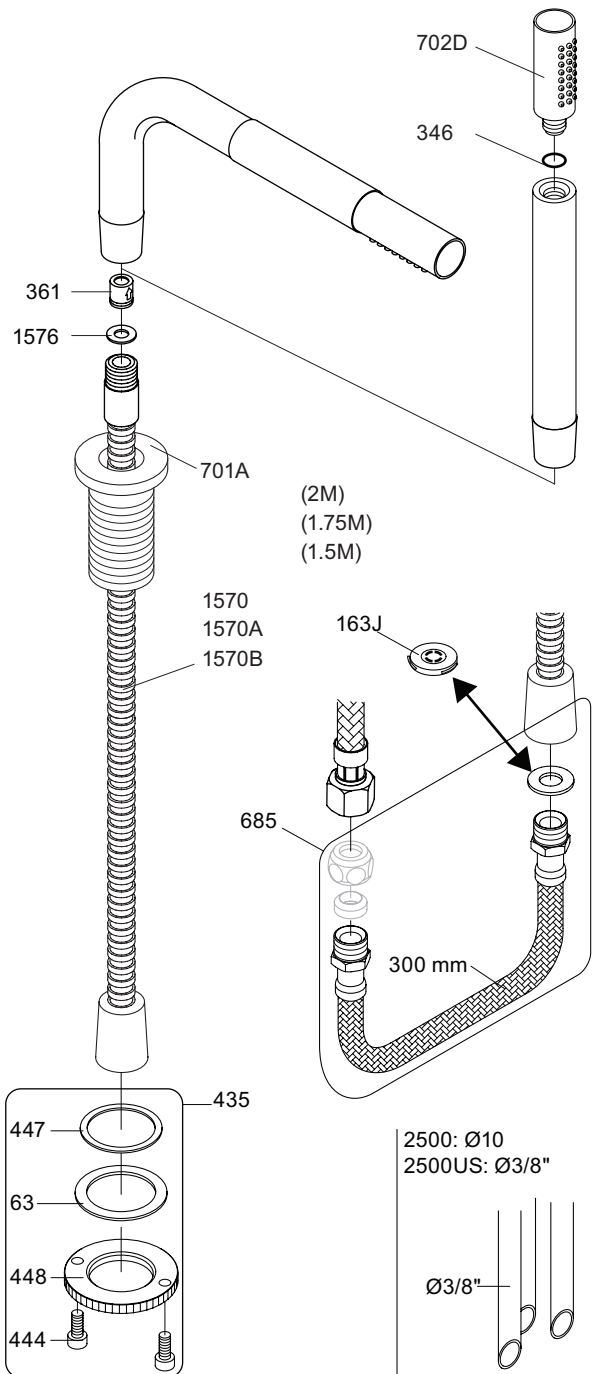

VOLA 500, 590, 500T1
 VOLA 2500
 VOLA SC1, SC3, SC5, SC7, SC9, SC10, SC12

Fitting instruction
 Montageanleitung
 Monteringsvejledning
 Monteringsvægledning
 Montage hanleiding
 Manuel de montage

04/00027
 04/00038

vola

Fitting instruction
 Montageanleitung
 Monteringsvejledning
 Monteringsvægledning
 Montage hanleiding
 Manuel de montage

3

4

5

2 x 2500

1 x T1

T1S

- VR1277K: VR22, VR2269, VR1277
- VR434: VR445, VR446, VR502, 2xVR455
- VR435: VR63, VR447, VR448, 2xVR455
- NR.11: VR20, VR22, VR1273, VR1274, VR1275

vola
 Lunavej 2
 DK-8700 Horsens
 Tlf : + 45 7023 5500
 sales@vola.com
 www.vola.com

VOLA SC3

Date	Jan. 23
Rev.	4
Sheet	SB 27.62

2500:

500: Ø10
500US: Ø3/8"

VR1277K: VR22, VR2269, VR1277
 VR434: 2xVR455, VR445, VR446, VR502
 NR.11: VR20, VR22, VR1273, VR1274, VR1275

vola
 Lunavej 2
 DK-8700 Horsens
 Tlf : + 45 7023 5500
 sales@vola.com
 www.vola.com