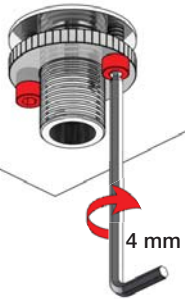

VOLA 500, 590, 500T1
 VOLA 2500
 VOLA SC1, SC3, SC5, SC7, SC9, SC10, SC12

Fitting instruction
 Montageanleitung
 Monteringsvejledning
 Monteringsvægledning
 Montage hanleiding
 Manuel de montage

04/00027
 04/00038

vola

Fitting instruction
 Montageanleitung
 Monteringsvejledning
 Monteringsvægledning
 Montage hanleiding
 Manuel de montage

3

4

5

2 x 2500

1 x T1

T1S

VOLA SC3

Date	Jan. 23
Rev.	4
Sheet	SB 27.62

2500:

500: Ø10
500US: Ø3/8"

VR1277K: VR22, VR2269, VR1277
 VR434: 2xVR455, VR445, VR446, VR502
 NR.11: VR20, VR22, VR1273, VR1274, VR1275

vola
 Lunavej 2
 DK-8700 Horsens
 Tlf : + 45 7023 5500
 sales@vola.com
 www.vola.com