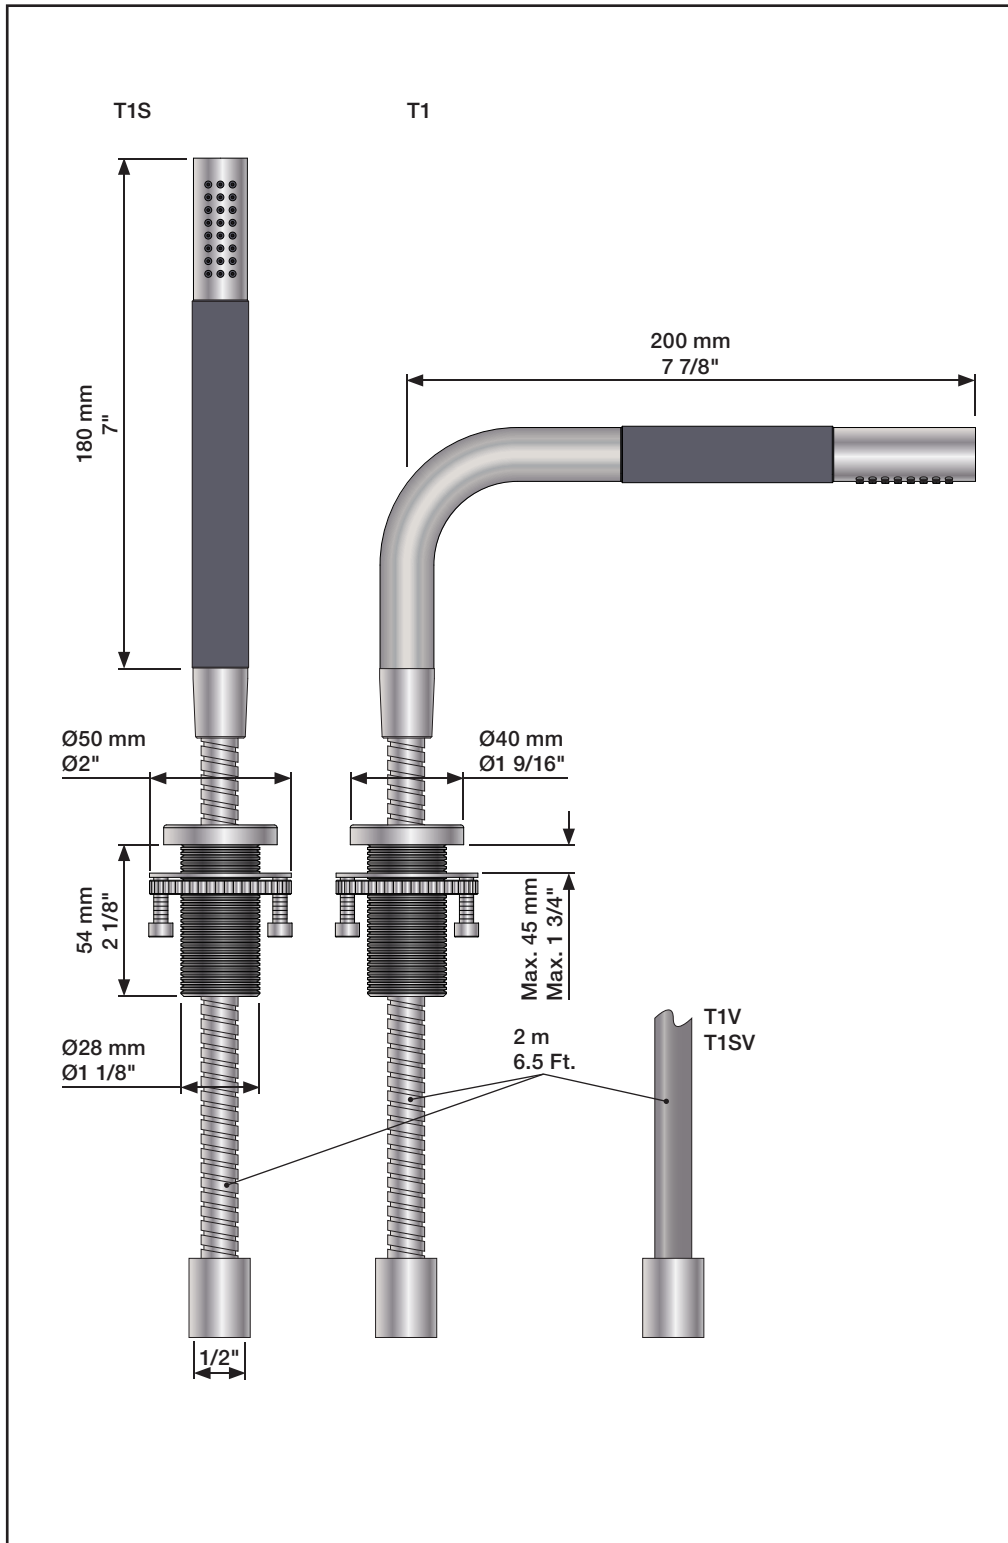

VOLA 500, 590, 500T1
 VOLA 2500
 VOLA SC1, SC3, SC5, SC7, SC9, SC10, SC12

Fitting instruction
 Montageanleitung
 Monteringsvejledning
 Monteringsvægledning
 Montage hanleiding
 Manuel de montage

04/00027
 04/00038

vola

Fitting instruction
 Montageanleitung
 Monteringsvejledning
 Monteringsvægledning
 Montage hanleiding
 Manuel de montage

3

4

5

2 x 2500

1 x T1

T1S

VOLA SC3

Date	Jan. 23
Rev.	4
Sheet	SB 27.62

2500:

500: Ø10
500US: Ø3/8"

VR1277K: VR22, VR2269, VR1277
 VR434: 2xVR455, VR445, VR446, VR502
 NR.11: VR20, VR22, VR1273, VR1274, VR1275

vola
 Lunavej 2
 DK-8700 Horsens
 Tlf : + 45 7023 5500
 sales@vola.com
 www.vola.com