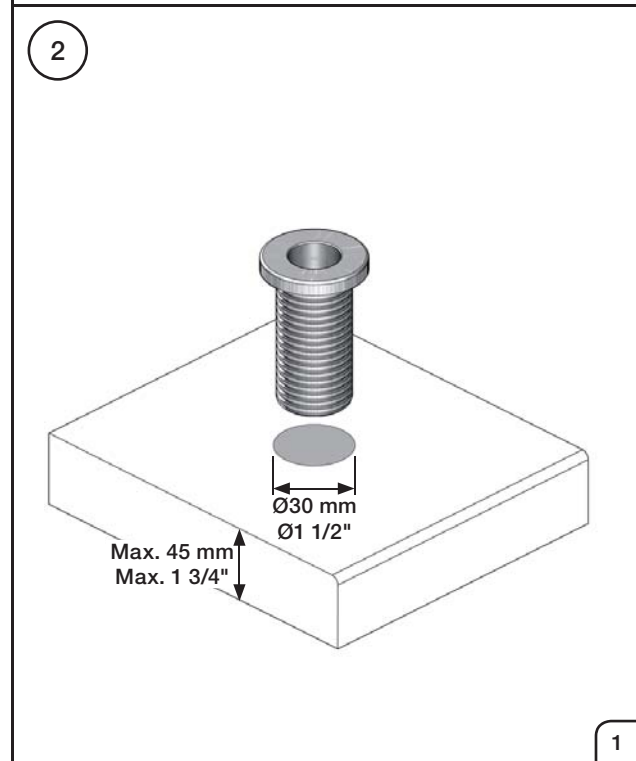

VOLA 500, 590, 500T1
 VOLA 2500
 VOLA SC1, SC3, SC5, SC7, SC9, SC10, SC12

Fitting instruction
 Montageanleitung
 Monteringsvejledning
 Monteringsvægledning
 Montage hanleiding
 Manuel de montage

04/00027
 04/00038

Data, 3 Bar /43.5 Psi:

	l/min.	Gal/min.
500:	14,5	3.8
590:	9,0	2.4
500-T1:	11,0	2.9
2500:	18,7	4.9
SC1:	18,7	4.9
SC5, 7:	18,0	4.8
SC9:	11,0	2.9

Max. 65°C, 150°F

500/2500:

www.vola.com
 500 - 2500_V0_40998137
 02-10-2023

vola

Fitting instruction
 Montageanleitung
 Monteringsvejledning
 Monteringsvægledning
 Montage hanleiding
 Manuel de montage

3

4

5

2 x 2500

1 x T1

T1S

VOLA SC3

Date	Jan. 23
Rev.	4
Sheet	SB 27.62

2500:

500: Ø10
500US: Ø3/8"

VR1277K: VR22, VR2269, VR1277
 VR434: 2xVR455, VR445, VR446, VR502
 NR.11: VR20, VR22, VR1273, VR1274, VR1275

vola
 Lunavej 2
 DK-8700 Horsens
 Tlf : + 45 7023 5500
 sales@vola.com
 www.vola.com