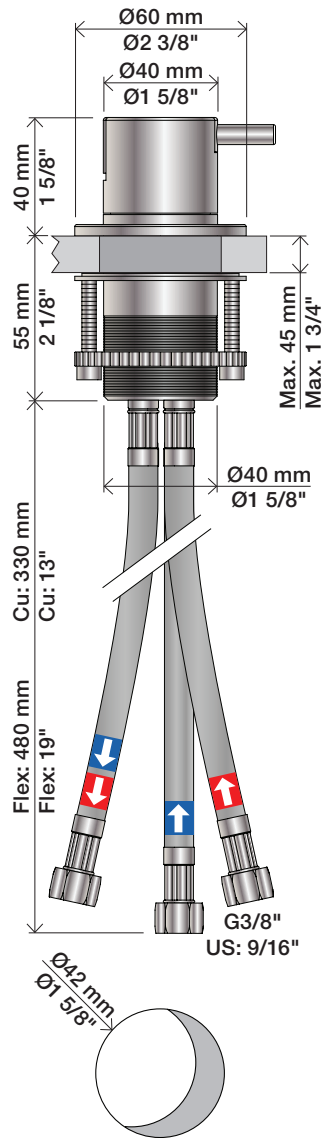

VOLA 500, 590, 500T1
 VOLA 2500
 VOLA SC1, SC3, SC5, SC7, SC9, SC10, SC12

Fitting instruction
 Montageanleitung
 Monteringsvejledning
 Monteringsvægledning
 Montage hanleiding
 Manuel de montage

04/00027
 04/00038

Data, 3 Bar /43.5 Psi:

	l/min.	Gal/min.
500:	14,5	3.8
590:	9,0	2.4
500-T1:	11,0	2.9
2500:	18,7	4.9
SC1:	18,7	4.9
SC5, 7:	18,0	4.8
SC9:	11,0	2.9

Max. 65°C, 150°F

500/2500:

www.vola.com
 500 - 2500_V0_40998137
 02-10-2023

vola

Fitting instruction
 Montageanleitung
 Monteringsvejledning
 Monteringsvægledning
 Montage hanleiding
 Manuel de montage

3

4

5

2 x 2500

1 x T1

T1S

VOLA SC3

Date	Jan. 23
Rev.	4
Sheet	SB 27.62

2500:

500: Ø10
500US: Ø3/8"

VR1277K: VR22, VR2269, VR1277
 VR434: 2xVR455, VR445, VR446, VR502
 NR.11: VR20, VR22, VR1273, VR1274, VR1275

vola
 Lunavej 2
 DK-8700 Horsens
 Tlf : + 45 7023 5500
 sales@vola.com
 www.vola.com