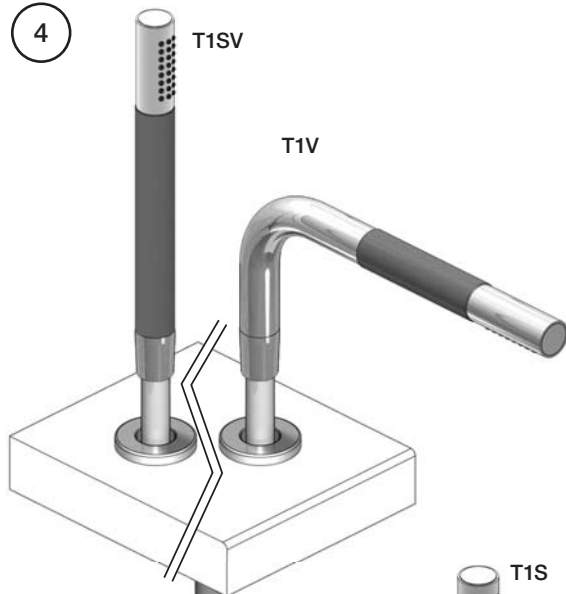

vola

Fitting instruction
 Montageanleitung
 Monteringsvejledning
 Monteringsvægledning
 Montage hanleiding
 Manuel de montage

3

4

5

2 x 2500

1 x T1

T1S

VOLA SC3

Date	Jan. 23
Rev.	4
Sheet	SB 27.62

2500:

500: Ø10
500US: Ø3/8"

VR1277K: VR22, VR2269, VR1277
 VR434: 2xVR455, VR445, VR446, VR502
 NR.11: VR20, VR22, VR1273, VR1274, VR1275

vola
 Lunavej 2
 DK-8700 Horsens
 Tlf : + 45 7023 5500
 sales@vola.com
 www.vola.com