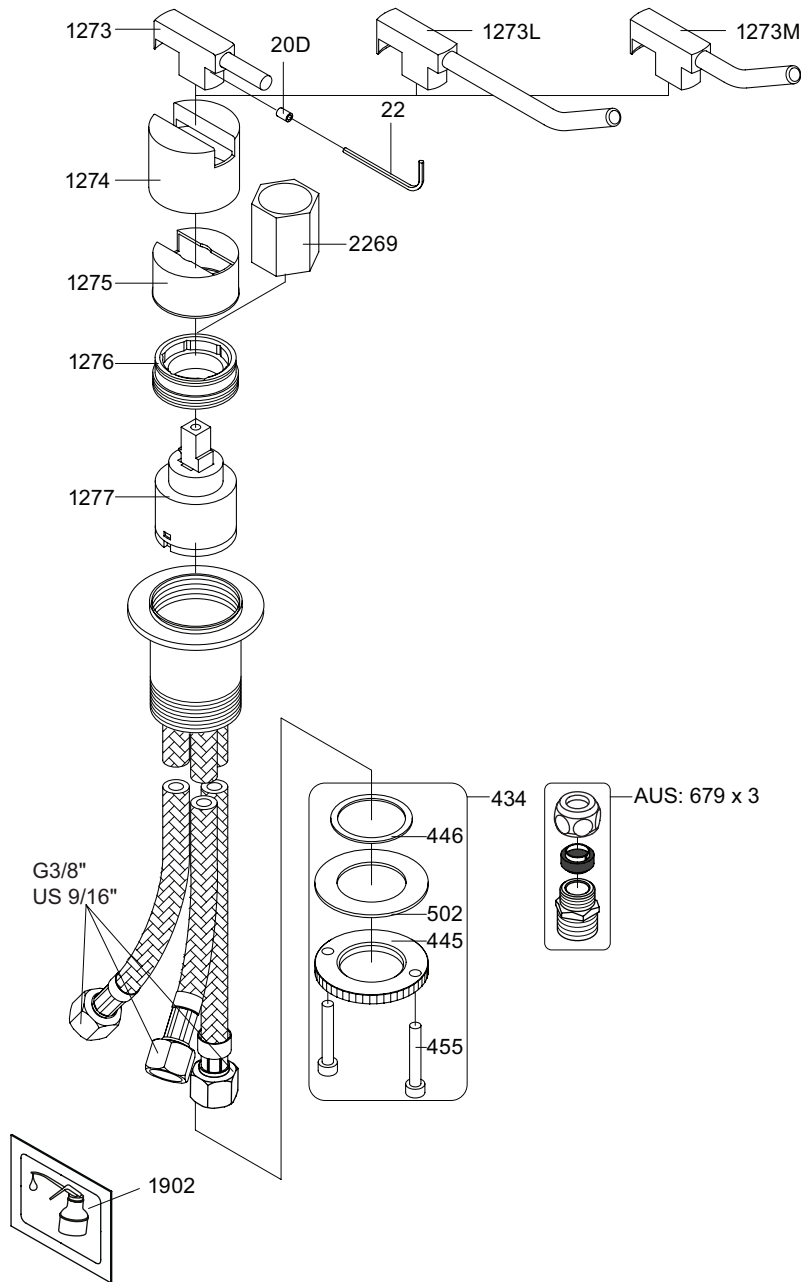

vola

Fitting instruction
 Montageanleitung
 Monteringsvejledning
 Monteringsvægledning
 Montage hanleiding
 Manuel de montage

3

4

5

2 x 2500

1 x T1

T1S

- VR1277K: VR22, VR2269, VR1277
- VR434: VR445, VR446, VR502, 2xVR455
- VR435: VR63, VR447, VR448, 2xVR455
- NR.11: VR20, VR22, VR1273, VR1274, VR1275

vola
 Lunavej 2
 DK-8700 Horsens
 Tlf : + 45 7023 5500
 sales@vola.com
 www.vola.com

VOLA SC3

Date	Jan. 23
Rev.	4
Sheet	SB 27.62

2500:

500: Ø10
500US: Ø3/8"

VR1277K: VR22, VR2269, VR1277
 VR434: 2xVR455, VR445, VR446, VR502
 NR.11: VR20, VR22, VR1273, VR1274, VR1275

vola
 Lunavej 2
 DK-8700 Horsens
 Tlf : + 45 7023 5500
 sales@vola.com
 www.vola.com