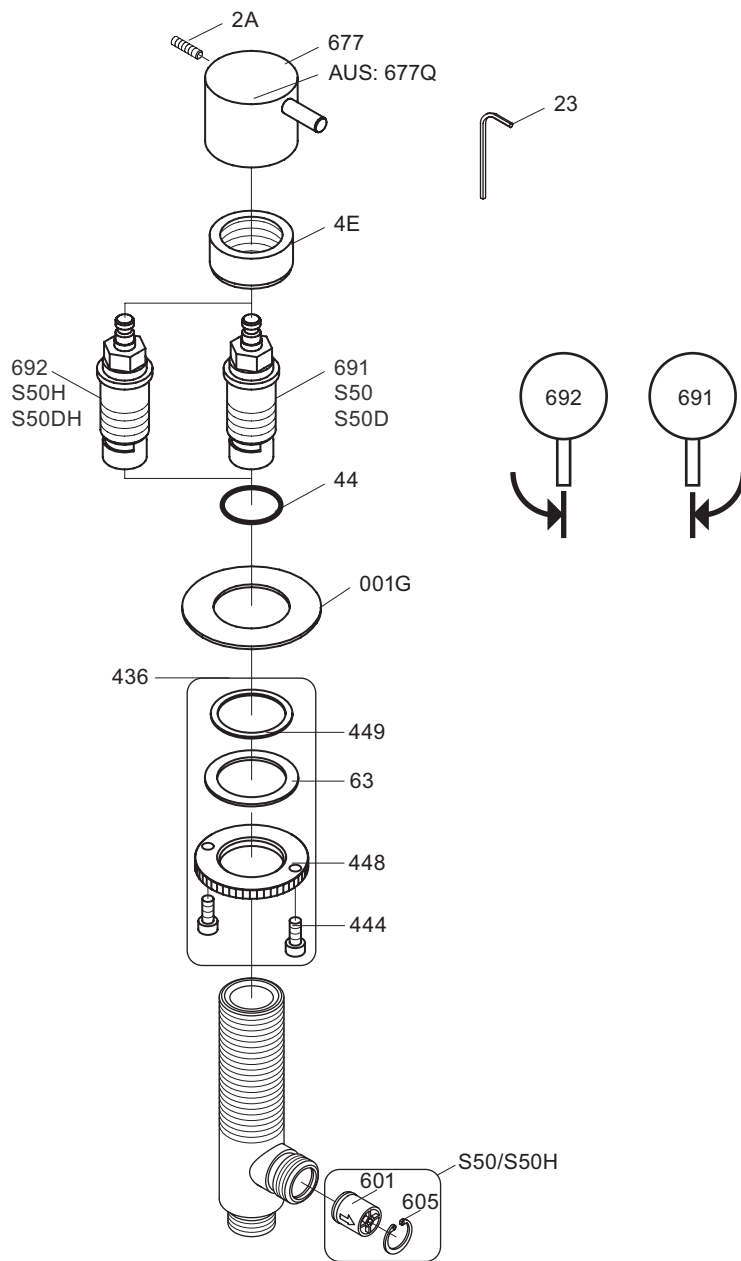

Max. 65°C, 150°F

- 090: KV4
- 090A: HV5
- 090B: HV8
- 090D: KV3, SC6, SC11
- 090E: KV9, SC8, SC13
- 090G: KV10
- 090H: KV15
- 090V: HV10

4A

mm:	H	D	h
090	210	200	145
090A	110	85	40
090B	185	100	114
090C	185	100	114
090D	220	200	130
090E	170	200	65
090G	185	140	105
090H	265	230	155
090I	325	230	216
090V	355	145	270

Inches:	H	D	h
090	8 1/2"	8"	5 3/4"
090A	4 1/4"	3 1/2"	1 1/2"
090B	7"	4"	4 1/2"
090C	7"	4"	4 1/2"
090D	8 3/4"	8"	5"
090E	6 3/4"	8"	2 1/2"
090G	7"	5 1/2"	4"
090H	10 1/2"	9"	6"
090I	12 3/4"	9"	8 1/2"
090V	14"	5 3/4"	10 1/2"

# VOLA SC2

Date  
Sep. 09

Rev.  
1

Sheet  
**SB 27.61**

VR691i: VR23, VR44, VR691  
 VR692i: VR23, VR44, VR692  
 VR436: VR63, 2xVR444, VR448, VR449  
 NR.7: VR2A, VR23, VR677

**vola**  
 Lunavej 2  
 DK-8700 Horsens  
 Tlf : + 45 7023 5500  
 sales@vola.com  
 www.vola.com

## VOLA S50/S50H VOLA S50D/S50DH

Date  
Sep. 09

Rev.  
**2**

Sheet  
**SB 31.3**