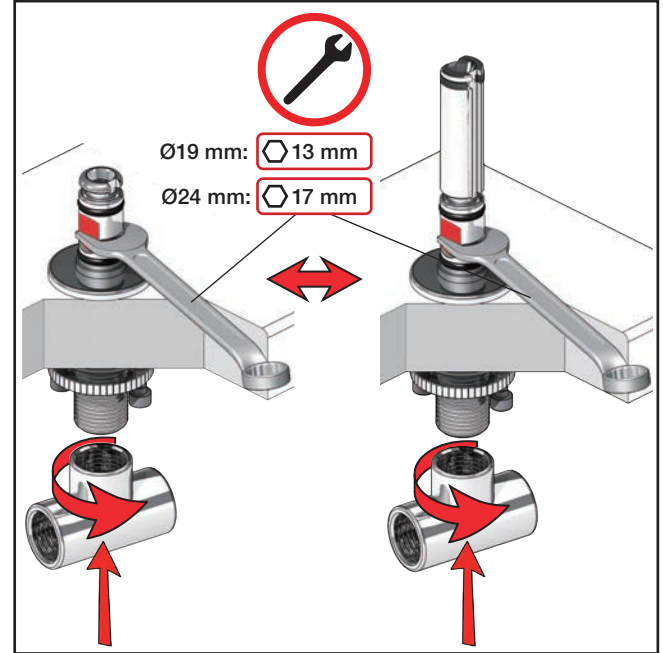

VOLA S50, S50D, S50DH  
 VOLA KV3, KV4, KV9, KV10, KV15  
 VOLA HV5, HV8, HV10  
 VOLA SC2, SC4, SC6, SC8, SC11, SC13

Fitting instruction  
 Montageanleitung  
 Monteringsvejledning  
 Monteringsvægledning  
 Montage hanleiding  
 Manuel de montage

04/00115  
 04/00307  
 04/00340

www.vola.com

vola

S50\_V9\_40999831  
 08-08-2024

**Data, 3 Bar/43.5 Psi:**

	l/min.	Gal/min.
S50:	32,0	8.5
KV3:	30,0	7.9
KV4:	9,0	2.4
KV10, 15:	9,0	2.4
HV5, 8, 10:	9,0	2.4
SC2, 4 (A24):	16,0	4.2
SC6, 8, 11, 13: (C)	26,0	6.9

Max. 65°C, 150°F

- 090: KV4
- 090A: HV5
- 090B: HV8
- 090D: KV3, SC6, SC11
- 090E: KV9, SC8, SC13
- 090G: KV10
- 090H: KV15
- 090V: HV10

4A

mm:	H	D	h
090	210	200	145
090A	110	85	40
090B	185	100	114
090C	185	100	114
090D	220	200	130
090E	170	200	65
090G	185	140	105
090H	265	230	155
090I	325	230	216
090V	355	145	270

Inches:	H	D	h
090	8 1/2"	8"	5 3/4"
090A	4 1/4"	3 1/2"	1 1/2"
090B	7"	4"	4 1/2"
090C	7"	4"	4 1/2"
090D	8 3/4"	8"	5"
090E	6 3/4"	8"	2 1/2"
090G	7"	5 1/2"	4"
090H	10 1/2"	9"	6"
090I	12 3/4"	9"	8 1/2"
090V	14"	5 3/4"	10 1/2"