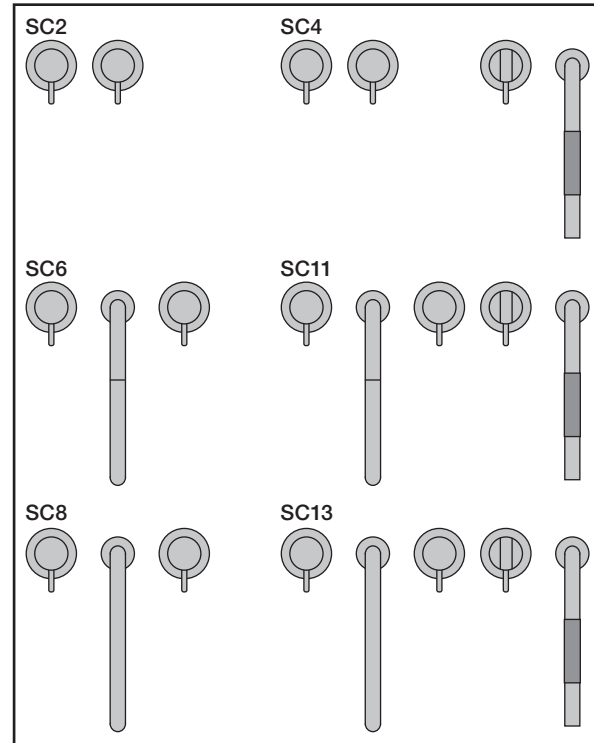

VOLA S50, S50D, S50DH  
 VOLA KV3, KV4, KV9, KV10, KV15  
 VOLA HV5, HV8, HV10  
 VOLA SC2, SC4, SC6, SC8, SC11, SC13

Fitting instruction  
 Montageanleitung  
 Monteringsvejledning  
 Monteringsvægledning  
 Montage hanleiding  
 Manuel de montage

04/00115  
 04/00307  
 04/00340

www.vola.com

vola

S50\_V9\_40999831  
 08-08-2024

**Data, 3 Bar/43.5 Psi:**

	l/min.	Gal/min.
S50:	32,0	8.5
KV3:	30,0	7.9
KV4:	9,0	2.4
KV10, 15:	9,0	2.4
HV5, 8, 10:	9,0	2.4
SC2, 4 (A24):	16,0	4.2
SC6, 8, 11, 13: (C)	26,0	6.9

Max. 65°C, 150°F

- 090: KV4
- 090A: HV5
- 090B: HV8
- 090D: KV3, SC6, SC11
- 090E: KV9, SC8, SC13
- 090G: KV10
- 090H: KV15
- 090V: HV10

4A

mm:	H	D	h
090	210	200	145
090A	110	85	40
090B	185	100	114
090C	185	100	114
090D	220	200	130
090E	170	200	65
090G	185	140	105
090H	265	230	155
090I	325	230	216
090V	355	145	270

Inches:	H	D	h
090	8 1/2"	8"	5 3/4"
090A	4 1/4"	3 1/2"	1 1/2"
090B	7"	4"	4 1/2"
090C	7"	4"	4 1/2"
090D	8 3/4"	8"	5"
090E	6 3/4"	8"	2 1/2"
090G	7"	5 1/2"	4"
090H	10 1/2"	9"	6"
090I	12 3/4"	9"	8 1/2"
090V	14"	5 3/4"	10 1/2"