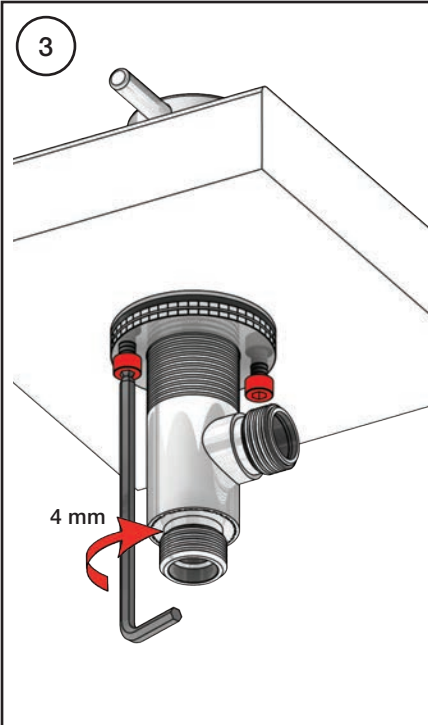

VOLA S50, S50D, S50DH  
 VOLA KV3, KV4, KV9, KV10, KV15  
 VOLA HV5, HV8, HV10  
 VOLA SC2, SC4, SC6, SC8, SC11, SC13

Fitting instruction  
 Montageanleitung  
 Monteringsvejledning  
 Monteringsvægledning  
 Montage hanleiding  
 Manuel de montage

04/00115  
 04/00307  
 04/00340

www.vola.com

vola

S50\_V9\_40999831  
 08-08-2024

**Data, 3 Bar/43.5 Psi:**

	l/min.	Gal/min.
S50:	32,0	8.5
KV3:	30,0	7.9
KV4:	9,0	2.4
KV10, 15:	9,0	2.4
HV5, 8, 10:	9,0	2.4
SC2, 4 (A24):	16,0	4.2
SC6, 8, 11, 13: (C)	26,0	6.9

Max. 65°C, 150°F

- 090: KV4
- 090A: HV5
- 090B: HV8
- 090D: KV3, SC6, SC11
- 090E: KV9, SC8, SC13
- 090G: KV10
- 090H: KV15
- 090V: HV10

4A

mm:	H	D	h
090	210	200	145
090A	110	85	40
090B	185	100	114
090C	185	100	114
090D	220	200	130
090E	170	200	65
090G	185	140	105
090H	265	230	155
090I	325	230	216
090V	355	145	270

Inches:	H	D	h
090	8 1/2"	8"	5 3/4"
090A	4 1/4"	3 1/2"	1 1/2"
090B	7"	4"	4 1/2"
090C	7"	4"	4 1/2"
090D	8 3/4"	8"	5"
090E	6 3/4"	8"	2 1/2"
090G	7"	5 1/2"	4"
090H	10 1/2"	9"	6"
090I	12 3/4"	9"	8 1/2"
090V	14"	5 3/4"	10 1/2"