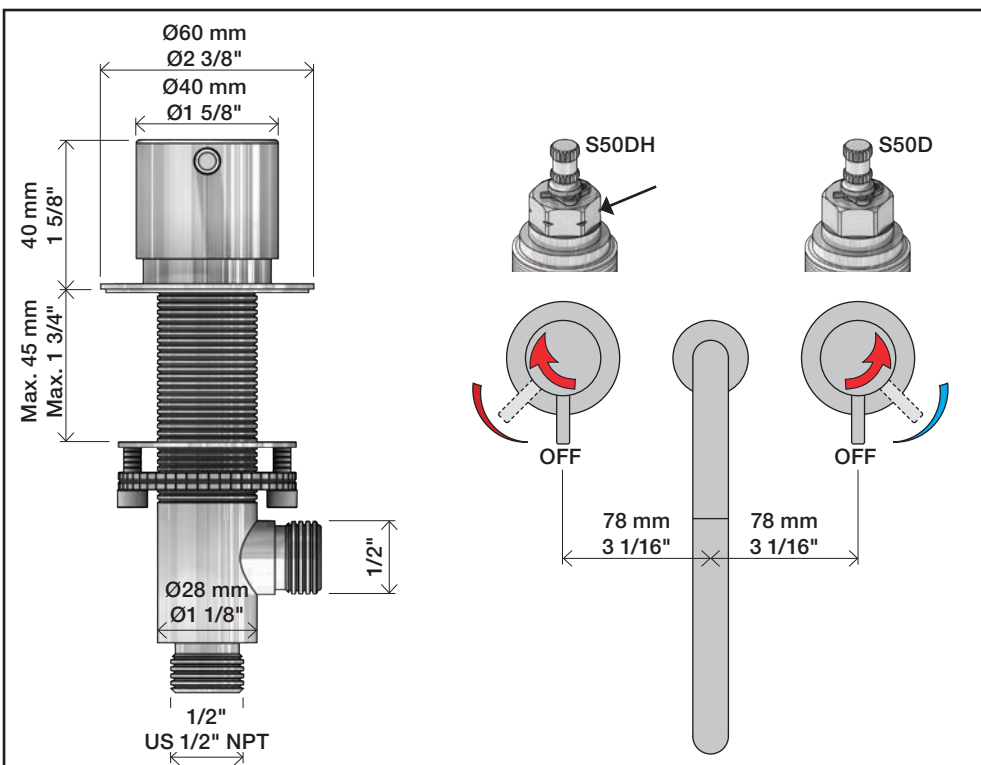

VOLA S50, S50D, S50DH  
 VOLA KV3, KV4, KV9, KV10, KV15  
 VOLA HV5, HV8, HV10  
 VOLA SC2, SC4, SC6, SC8, SC11, SC13

Fitting instruction  
 Montageanleitung  
 Monteringsvejledning  
 Monteringsvægledning  
 Montage hanleiding  
 Manuel de montage

04/00115  
 04/00307  
 04/00340

www.vola.com

vola

S50\_V9\_40999831  
 08-08-2024

**Data, 3 Bar/43.5 Psi:**

	l/min.	Gal/min.
S50:	32,0	8.5
KV3:	30,0	7.9
KV4:	9,0	2.4
KV10, 15:	9,0	2.4
HV5, 8, 10:	9,0	2.4
SC2, 4 (A24):	16,0	4.2
SC6, 8, 11, 13: (C)	26,0	6.9

Max. 65°C, 150°F

- 090: KV4
- 090A: HV5
- 090B: HV8
- 090D: KV3, SC6, SC11
- 090E: KV9, SC8, SC13
- 090G: KV10
- 090H: KV15
- 090V: HV10

4A

mm:	H	D	h
090	210	200	145
090A	110	85	40
090B	185	100	114
090C	185	100	114
090D	220	200	130
090E	170	200	65
090G	185	140	105
090H	265	230	155
090I	325	230	216
090V	355	145	270

Inches:	H	D	h
090	8 1/2"	8"	5 3/4"
090A	4 1/4"	3 1/2"	1 1/2"
090B	7"	4"	4 1/2"
090C	7"	4"	4 1/2"
090D	8 3/4"	8"	5"
090E	6 3/4"	8"	2 1/2"
090G	7"	5 1/2"	4"
090H	10 1/2"	9"	6"
090I	12 3/4"	9"	8 1/2"
090V	14"	5 3/4"	10 1/2"