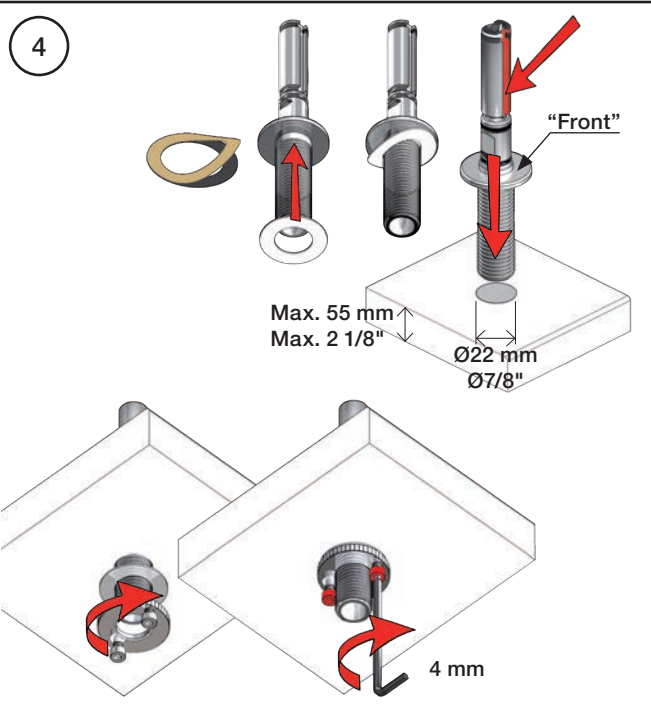

VOLA S50, S50D, S50DH  
 VOLA KV3, KV4, KV9, KV10, KV15  
 VOLA HV5, HV8, HV10  
 VOLA SC2, SC4, SC6, SC8, SC11, SC13

Fitting instruction  
 Montageanleitung  
 Monteringsvejledning  
 Monteringsvægledning  
 Montage hanleiding  
 Manuel de montage

04/00115  
 04/00307  
 04/00340

www.vola.com

vola

S50\_V9\_40999831  
 08-08-2024

**Data, 3 Bar/43.5 Psi:**

	l/min.	Gal/min.
S50:	32,0	8.5
KV3:	30,0	7.9
KV4:	9,0	2.4
KV10, 15:	9,0	2.4
HV5, 8, 10:	9,0	2.4
SC2, 4 (A24):	16,0	4.2
SC6, 8, 11, 13: (C)	26,0	6.9

Max. 65°C, 150°F

- 090: KV4
- 090A: HV5
- 090B: HV8
- 090D: KV3, SC6, SC11
- 090E: KV9, SC8, SC13
- 090G: KV10
- 090H: KV15
- 090V: HV10

4A

mm:	H	D	h
090	210	200	145
090A	110	85	40
090B	185	100	114
090C	185	100	114
090D	220	200	130
090E	170	200	65
090G	185	140	105
090H	265	230	155
090I	325	230	216
090V	355	145	270

Inches:	H	D	h
090	8 1/2"	8"	5 3/4"
090A	4 1/4"	3 1/2"	1 1/2"
090B	7"	4"	4 1/2"
090C	7"	4"	4 1/2"
090D	8 3/4"	8"	5"
090E	6 3/4"	8"	2 1/2"
090G	7"	5 1/2"	4"
090H	10 1/2"	9"	6"
090I	12 3/4"	9"	8 1/2"
090V	14"	5 3/4"	10 1/2"