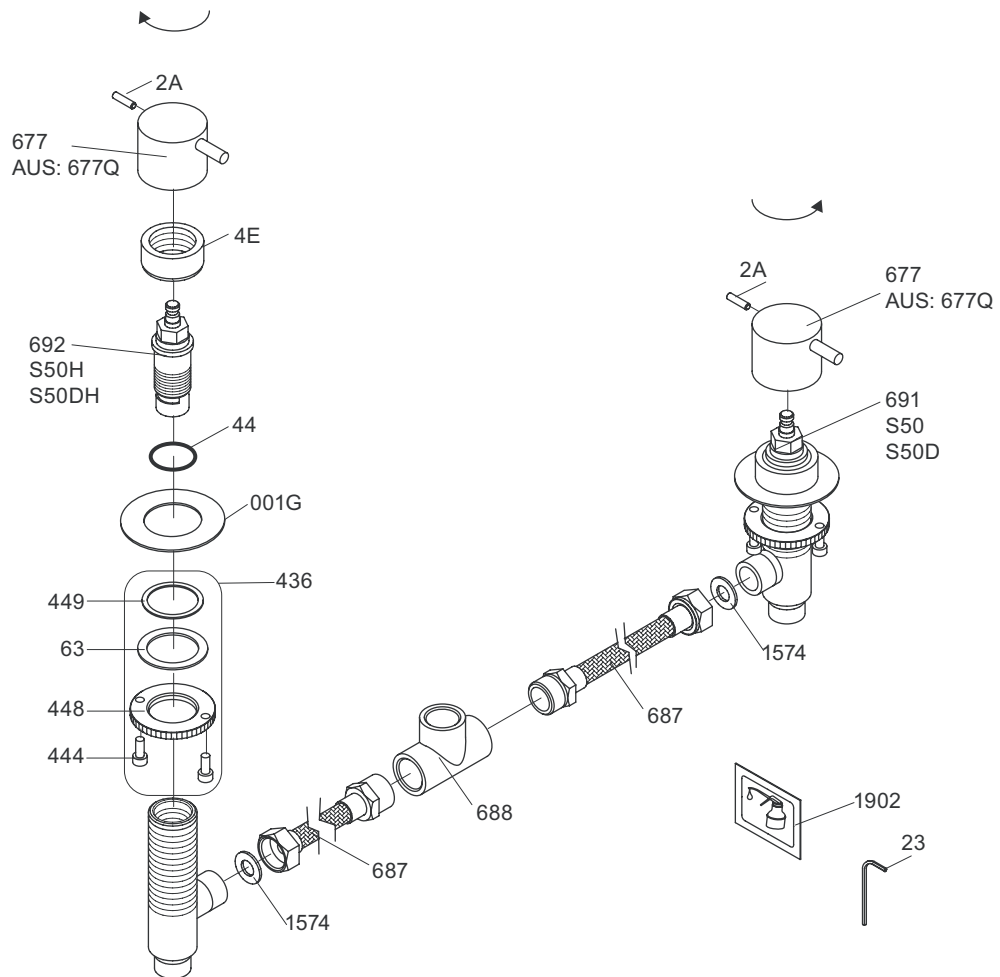

04/00115  
 04/00307  
 04/00340

www.vola.com

vola

S50\_V9\_40999831  
 08-08-2024

**Data, 3 Bar/43.5 Psi:**

	l/min.	Gal/min.
S50:	32,0	8.5
KV3:	30,0	7.9
KV4:	9,0	2.4
KV10, 15:	9,0	2.4
HV5, 8, 10:	9,0	2.4
SC2, 4 (A24):	16,0	4.2
SC6, 8, 11, 13: (C)	26,0	6.9

Max. 65°C, 150°F

- 090: KV4
- 090A: HV5
- 090B: HV8
- 090D: KV3, SC6, SC11
- 090E: KV9, SC8, SC13
- 090G: KV10
- 090H: KV15
- 090V: HV10

4A

mm:	H	D	h
090	210	200	145
090A	110	85	40
090B	185	100	114
090C	185	100	114
090D	220	200	130
090E	170	200	65
090G	185	140	105
090H	265	230	155
090I	325	230	216
090V	355	145	270

Inches:	H	D	h
090	8 1/2"	8"	5 3/4"
090A	4 1/4"	3 1/2"	1 1/2"
090B	7"	4"	4 1/2"
090C	7"	4"	4 1/2"
090D	8 3/4"	8"	5"
090E	6 3/4"	8"	2 1/2"
090G	7"	5 1/2"	4"
090H	10 1/2"	9"	6"
090I	12 3/4"	9"	8 1/2"
090V	14"	5 3/4"	10 1/2"

## VOLA S50/S50H VOLA S50D/S50DH

Date  
Sep. 09

Rev.  
**2**

Sheet  
**SB 31.3**