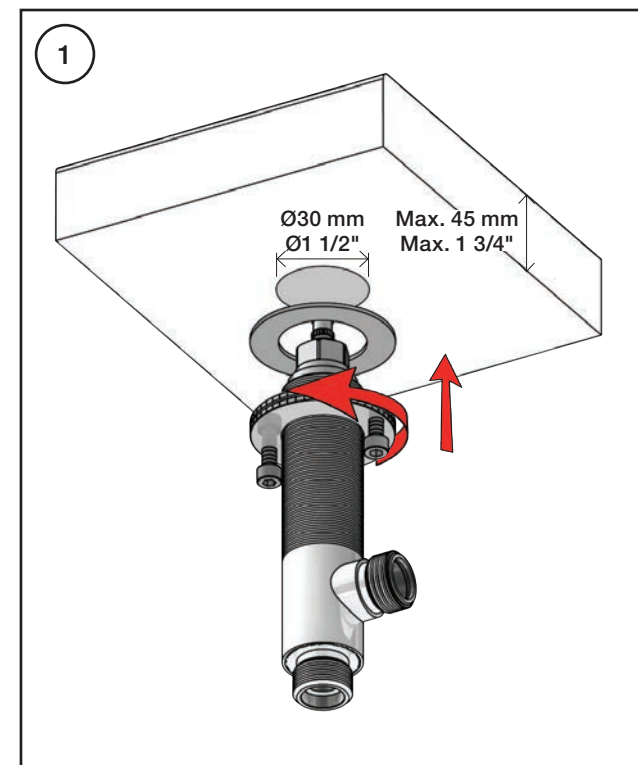

04/00115  
 04/00307  
 04/00340

www.vola.com

vola

S50\_V9\_40999831  
 08-08-2024

**Data, 3 Bar/43.5 Psi:**

	l/min.	Gal/min.
S50:	32,0	8.5
KV3:	30,0	7.9
KV4:	9,0	2.4
KV10, 15:	9,0	2.4
HV5, 8, 10:	9,0	2.4
SC2, 4 (A24):	16,0	4.2
SC6, 8, 11, 13: (C)	26,0	6.9

Max. 65°C, 150°F

- 090: KV4
- 090A: HV5
- 090B: HV8
- 090D: KV3, SC6, SC11
- 090E: KV9, SC8, SC13
- 090G: KV10
- 090H: KV15
- 090V: HV10

4A

mm:	H	D	h
090	210	200	145
090A	110	85	40
090B	185	100	114
090C	185	100	114
090D	220	200	130
090E	170	200	65
090G	185	140	105
090H	265	230	155
090I	325	230	216
090V	355	145	270

Inches:	H	D	h
090	8 1/2"	8"	5 3/4"
090A	4 1/4"	3 1/2"	1 1/2"
090B	7"	4"	4 1/2"
090C	7"	4"	4 1/2"
090D	8 3/4"	8"	5"
090E	6 3/4"	8"	2 1/2"
090G	7"	5 1/2"	4"
090H	10 1/2"	9"	6"
090I	12 3/4"	9"	8 1/2"
090V	14"	5 3/4"	10 1/2"