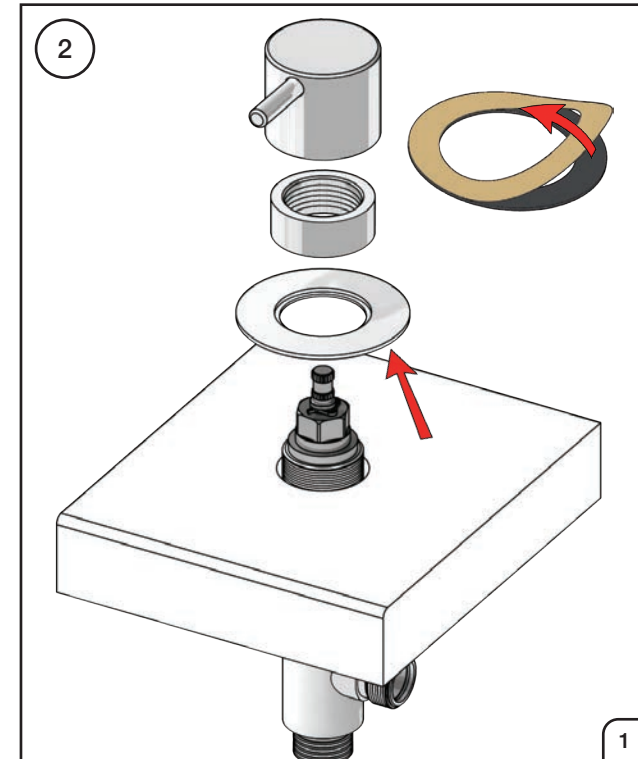

04/00115  
 04/00307  
 04/00340

www.vola.com

vola

S50\_V9\_40999831  
 08-08-2024

**Data, 3 Bar/43.5 Psi:**

	l/min.	Gal/min.
S50:	32,0	8.5
KV3:	30,0	7.9
KV4:	9,0	2.4
KV10, 15:	9,0	2.4
HV5, 8, 10:	9,0	2.4
SC2, 4 (A24):	16,0	4.2
SC6, 8, 11, 13: (C)	26,0	6.9

Max. 65°C, 150°F

- 090: KV4
- 090A: HV5
- 090B: HV8
- 090D: KV3, SC6, SC11
- 090E: KV9, SC8, SC13
- 090G: KV10
- 090H: KV15
- 090V: HV10

4A

mm:	H	D	h
090	210	200	145
090A	110	85	40
090B	185	100	114
090C	185	100	114
090D	220	200	130
090E	170	200	65
090G	185	140	105
090H	265	230	155
090I	325	230	216
090V	355	145	270

Inches:	H	D	h
090	8 1/2"	8"	5 3/4"
090A	4 1/4"	3 1/2"	1 1/2"
090B	7"	4"	4 1/2"
090C	7"	4"	4 1/2"
090D	8 3/4"	8"	5"
090E	6 3/4"	8"	2 1/2"
090G	7"	5 1/2"	4"
090H	10 1/2"	9"	6"
090I	12 3/4"	9"	8 1/2"
090V	14"	5 3/4"	10 1/2"