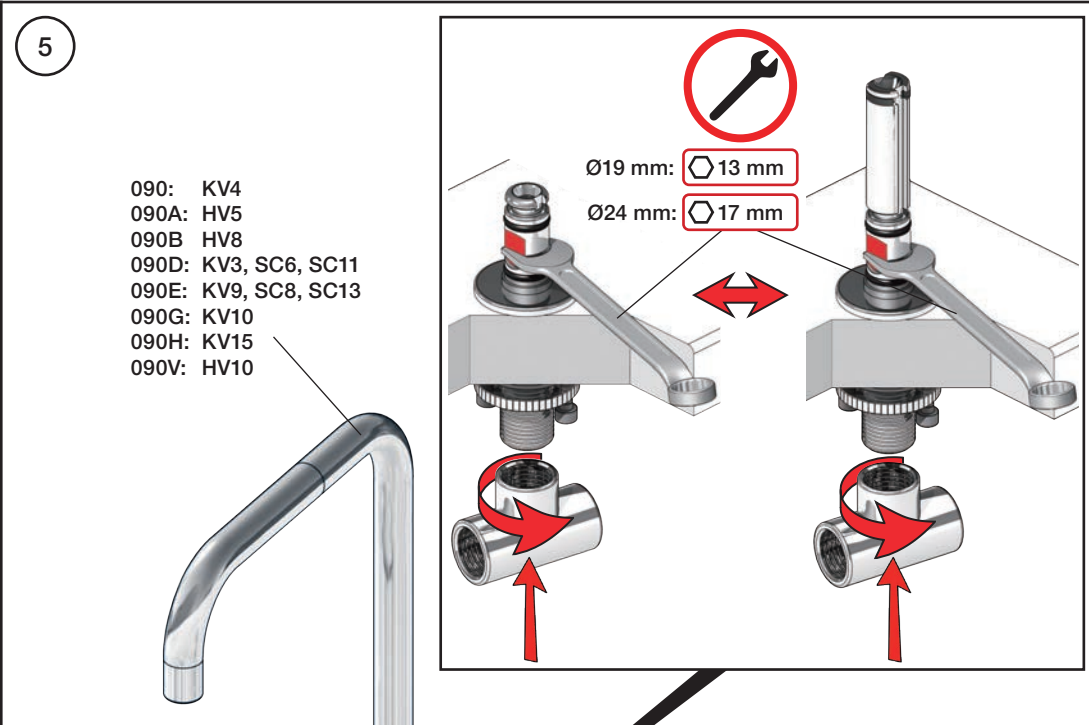

Max. 65°C, 150°F

- 090: KV4
- 090A: HV5
- 090B: HV8
- 090D: KV3, SC6, SC11
- 090E: KV9, SC8, SC13
- 090G: KV10
- 090H: KV15
- 090V: HV10

4A

mm:	H	D	h
090	210	200	145
090A	110	85	40
090B	185	100	114
090C	185	100	114
090D	220	200	130
090E	170	200	65
090G	185	140	105
090H	265	230	155
090I	325	230	216
090V	355	145	270

Inches:	H	D	h
090	8 1/2"	8"	5 3/4"
090A	4 1/4"	3 1/2"	1 1/2"
090B	7"	4"	4 1/2"
090C	7"	4"	4 1/2"
090D	8 3/4"	8"	5"
090E	6 3/4"	8"	2 1/2"
090G	7"	5 1/2"	4"
090H	10 1/2"	9"	6"
090I	12 3/4"	9"	8 1/2"
090V	14"	5 3/4"	10 1/2"