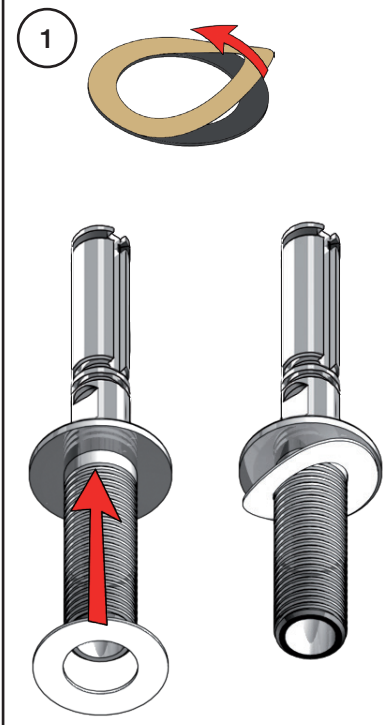

VOLA 090, 090A, 090B:  
 VOLA 090C, 090D, 090E:  
 VOLA 090G, 090H, 090I, 090V:

1 - 4

VOLA 090FM:

5

Fitting instruction      Monteringsvægledning  
 Montageanleitung      Montage hanledning  
 Monteringsvejledning    Manuel de montage

04/00045  
 04/00109

www.vola.com

vola

mnt\_090\_V4\_40999824  
 21-11-2023

mm:	Ø	H	D	h
090	19	210	200	145
090A	19	110	85	40
090B	19	185	100	114
090C	24	185	100	114
090D	24	220	200	130
090E	24	170	200	65
090G	19	185	140	105
090H	19	265	220	155
090I	19	325	220	215
090V	19	355	145	270

Inches:	Ø	H	D	h
090	3/4"	8 1/4"	8"	5 3/4"
090A	3/4"	4 1/4"	3 1/2"	1 1/2"
090B	3/4"	7"	4"	4 1/2"
090C	1"	7"	4"	4 1/2"
090D	1"	8 3/4"	8"	5"
090E	1"	6 3/4"	8"	2 1/2"
090G	3/4"	7"	5 1/2"	4"
090H	3/4"	10 1/2"	8 5/8"	6"
090I	3/4"	12 3/4"	8 5/8"	8 1/2"
090V	3/4"	14"	5 3/4"	10 1/2"

**VOLA 090D**

Date  
 Oct. 14

Rev.  
 1

Sheet  
 SB 18.1

2500:

500: Ø10  
500US: Ø3/8"

VR1277K: VR22, VR2269, VR1277  
 VR434: 2xVR455, VR445, VR446, VR502  
 NR.11: VR20, VR22, VR1273, VR1274, VR1275

**vola**  
 Lunavej 2  
 DK-8700 Horsens  
 Tlf : + 45 7023 5500  
 sales@vola.com  
 www.vola.com