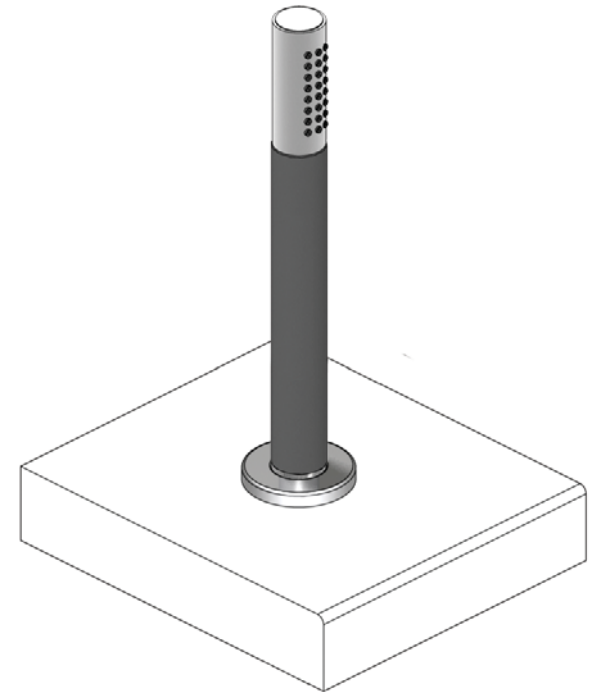

Max. 65°C, 150°F

500/2500:

Fitting instruction  
 Montageanleitung  
 Monteringsvejledning  
 Monteringsvægledning  
 Montage hanleiding  
 Manuel de montage

3

4

5

- VR1277K: VR22, VR2269, VR1277  
 VR090D/C: VR623, VR624C, 4xVR631, VR1902  
 VR434: VR261, VR263, VR440, VR442, 2xVR455  
 VR435: VR63, 2xVR444, VR447, VR448  
 VR437: VR97, VR98, 2xVR444, VR450, VR451  
 NR.11: VR20, VR22, VR1273, VR1274, VR1275