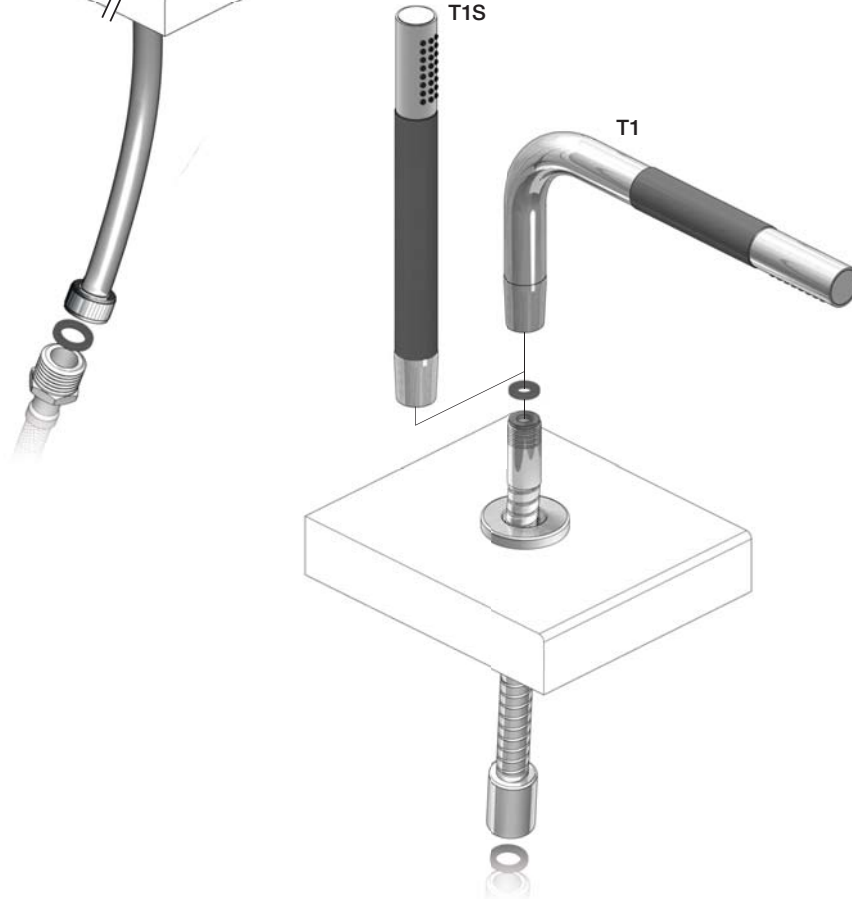

Max. 65°C, 150°F

500/2500:

Fitting instruction  
 Montageanleitung  
 Monteringsvejledning  
 Monteringsvægledning  
 Montage hanleiding  
 Manuel de montage

3

4

5

- VR1277K: VR22, VR2269, VR1277  
 VR090D/C: VR623, VR624C, 4xVR631, VR1902  
 VR434: VR261, VR263, VR440, VR442, 2xVR455  
 VR435: VR63, 2xVR444, VR447, VR448  
 VR437: VR97, VR98, 2xVR444, VR450, VR451  
 NR.11: VR20, VR22, VR1273, VR1274, VR1275