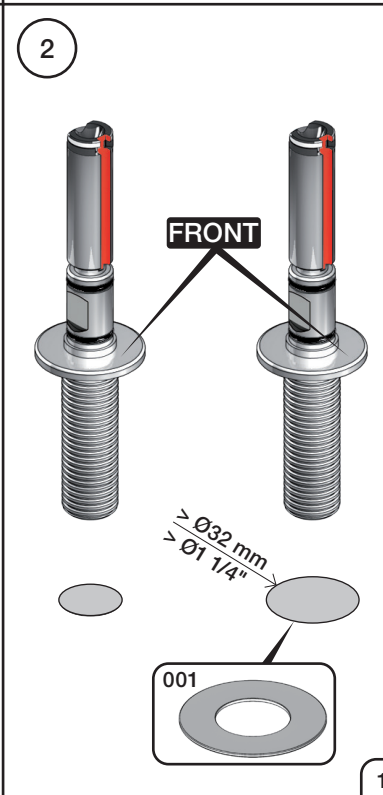

VOLA 090, 090A, 090B:  
 VOLA 090C, 090D, 090E:  
 VOLA 090G, 090H, 090I, 090V:

1 - 4

VOLA 090FM:

5

Fitting instruction      Monteringsvægledning  
 Montageanleitung      Montage hanledning  
 Monteringsvejledning    Manuel de montage

04/00045  
 04/00109

www.vola.com

vola

mnt\_090\_V4\_40999824  
 21-11-2023

mm:	Ø	H	D	h
090	19	210	200	145
090A	19	110	85	40
090B	19	185	100	114
090C	24	185	100	114
090D	24	220	200	130
090E	24	170	200	65
090G	19	185	140	105
090H	19	265	220	155
090I	19	325	220	215
090V	19	355	145	270

Inches:	Ø	H	D	h
090	3/4"	8 1/4"	8"	5 3/4"
090A	3/4"	4 1/4"	3 1/2"	1 1/2"
090B	3/4"	7"	4"	4 1/2"
090C	1"	7"	4"	4 1/2"
090D	1"	8 3/4"	8"	5"
090E	1"	6 3/4"	8"	2 1/2"
090G	3/4"	7"	5 1/2"	4"
090H	3/4"	10 1/2"	8 5/8"	6"
090I	3/4"	12 3/4"	8 5/8"	8 1/2"
090V	3/4"	14"	5 3/4"	10 1/2"

**VOLA 090D**

Date  
 Oct. 14

Rev.  
 1

Sheet  
 SB 18.1

2500:

500: Ø10  
500US: Ø3/8"

VR1277K: VR22, VR2269, VR1277  
 VR434: 2xVR455, VR445, VR446, VR502  
 NR.11: VR20, VR22, VR1273, VR1274, VR1275

**vola**  
 Lunavej 2  
 DK-8700 Horsens  
 Tlf : + 45 7023 5500  
 sales@vola.com  
 www.vola.com