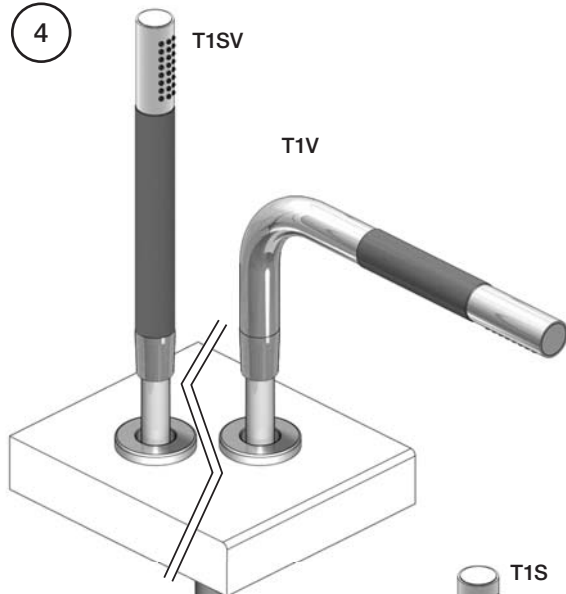

Max. 65°C, 150°F

500/2500:

Fitting instruction  
 Montageanleitung  
 Monteringsvejledning  
 Monteringsvægledning  
 Montage hanleiding  
 Manuel de montage

3

4

5

- VR1277K: VR22, VR2269, VR1277  
 VR090D/C: VR623, VR624C, 4xVR631, VR1902  
 VR434: VR261, VR263, VR440, VR442, 2xVR455  
 VR435: VR63, 2xVR444, VR447, VR448  
 VR437: VR97, VR98, 2xVR444, VR450, VR451  
 NR.11: VR20, VR22, VR1273, VR1274, VR1275