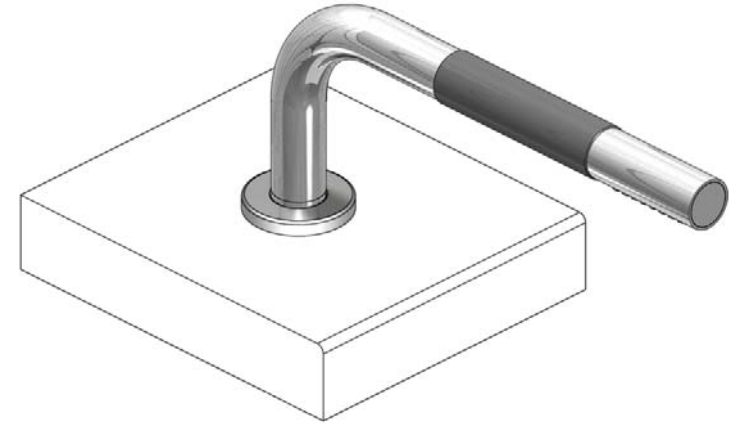

Max. 65°C, 150°F

500/2500:

Fitting instruction  
 Montageanleitung  
 Monteringsvejledning  
 Monteringsvægledning  
 Montage hanleiding  
 Manuel de montage

3

4

5

- VR1277K: VR22, VR2269, VR1277  
 VR090D/C: VR623, VR624C, 4xVR631, VR1902  
 VR434: VR261, VR263, VR440, VR442, 2xVR455  
 VR435: VR63, 2xVR444, VR447, VR448  
 VR437: VR97, VR98, 2xVR444, VR450, VR451  
 NR.11: VR20, VR22, VR1273, VR1274, VR1275