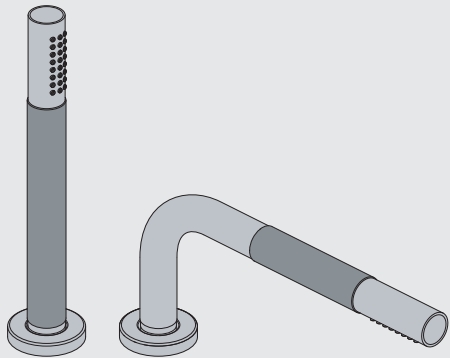

Max. 65°C, 150°F

500/2500:

Fitting instruction  
 Montageanleitung  
 Monteringsvejledning  
 Monteringsvægledning  
 Montage hanleiding  
 Manuel de montage

3

4

5

- VR1277K: VR22, VR2269, VR1277  
 VR090D/C: VR623, VR624C, 4xVR631, VR1902  
 VR434: VR261, VR263, VR440, VR442, 2xVR455  
 VR435: VR63, 2xVR444, VR447, VR448  
 VR437: VR97, VR98, 2xVR444, VR450, VR451  
 NR.11: VR20, VR22, VR1273, VR1274, VR1275