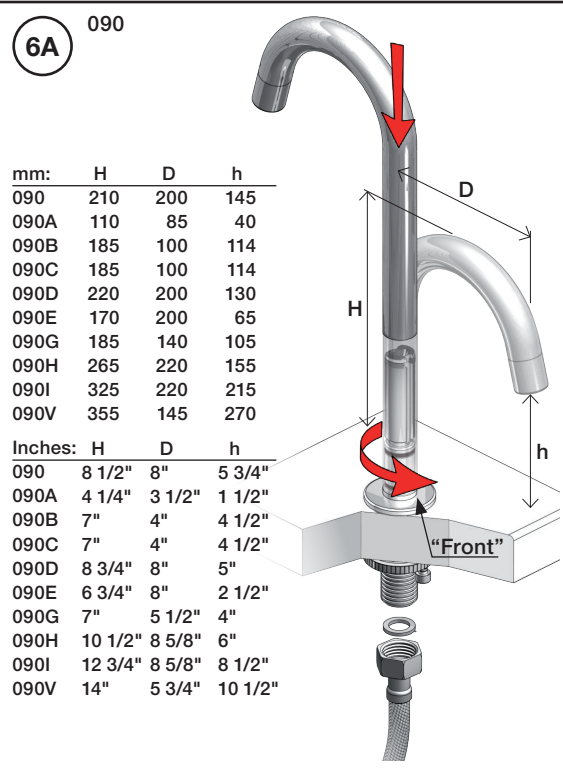

Inches:	Ø	H	D	h
090	3/4"	8 1/4"	8"	5 3/4"
090A	3/4"	4 1/4"	3 1/2"	1 1/2"
090B	3/4"	7"	4"	4 1/2"
090C	1"	7"	4"	4 1/2"
090D	1"	8 3/4"	8"	5"
090E	1"	6 3/4"	8"	2 1/2"
090G	3/4"	7"	5 1/2"	4"
090H	3/4"	10 1/2"	8 5/8"	6"
090I	3/4"	12 3/4"	8 5/8"	8 1/2"
090V	3/4"	14"	5 3/4"	10 1/2"

04/00027  
 04/00038

www.vola.com

500 - 2500\_V0\_40998137  
 02-10-2023

vola

**Data, 3 Bar /43.5 Psi:**

	l/min.	Gal/min.
500:	14,5	3.8
590:	9,0	2.4
500-T1:	11,0	2.9
2500:	18,7	4.9
SC1:	18,7	4.9
SC5, 7:	18,0	4.8
SC9:	11,0	2.9

Max. 65°C, 150°F

500/2500:

Fitting instruction  
 Montageanleitung  
 Monteringsvejledning  
 Monteringsvægledning  
 Montage hanleiding  
 Manuel de montage

3

4

5

- VR1277K: VR22, VR2269, VR1277  
 VR090D/C: VR623, VR624C, 4xVR631, VR1902  
 VR434: VR261, VR263, VR440, VR442, 2xVR455  
 VR435: VR63, 2xVR444, VR447, VR448  
 VR437: VR97, VR98, 2xVR444, VR450, VR451  
 NR.11: VR20, VR22, VR1273, VR1274, VR1275

**VOLA 090D**

Date  
 Oct. 14

Rev.  
 1

Sheet  
 SB 18.1

2500:

500: Ø10  
500US: Ø3/8"

VR1277K: VR22, VR2269, VR1277  
 VR434: 2xVR455, VR445, VR446, VR502  
 NR.11: VR20, VR22, VR1273, VR1274, VR1275

**vola**  
 Lunavej 2  
 DK-8700 Horsens  
 Tlf : + 45 7023 5500  
 sales@vola.com  
 www.vola.com