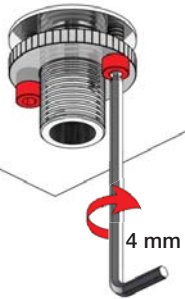

Max. 65°C, 150°F

500/2500:

Fitting instruction  
 Montageanleitung  
 Monteringsvejledning  
 Monteringsvægledning  
 Montage hanleiding  
 Manuel de montage

3

4

5

- VR1277K: VR22, VR2269, VR1277  
 VR090D/C: VR623, VR624C, 4xVR631, VR1902  
 VR434: VR261, VR263, VR440, VR442, 2xVR455  
 VR435: VR63, 2xVR444, VR447, VR448  
 VR437: VR97, VR98, 2xVR444, VR450, VR451  
 NR.11: VR20, VR22, VR1273, VR1274, VR1275