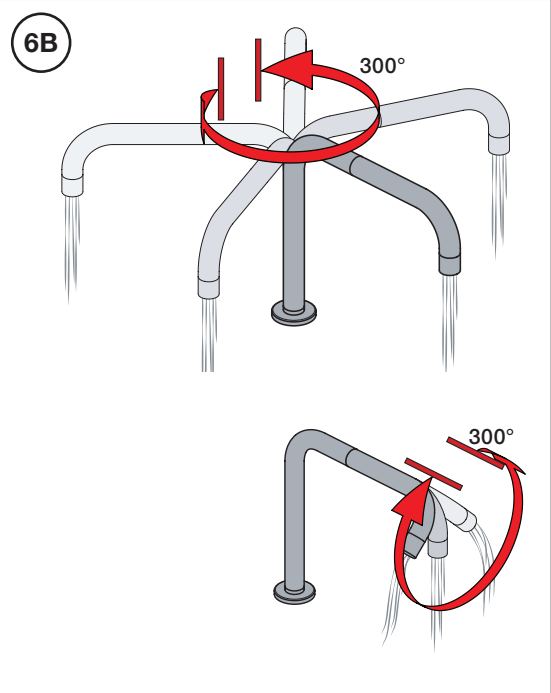

Max. 65°C, 150°F

500/2500:

Fitting instruction  
 Montageanleitung  
 Monteringsvejledning  
 Monteringsvægledning  
 Montage hanleiding  
 Manuel de montage

3

4

5

- VR1277K: VR22, VR2269, VR1277  
 VR090D/C: VR623, VR624C, 4xVR631, VR1902  
 VR434: VR261, VR263, VR440, VR442, 2xVR455  
 VR435: VR63, 2xVR444, VR447, VR448  
 VR437: VR97, VR98, 2xVR444, VR450, VR451  
 NR.11: VR20, VR22, VR1273, VR1274, VR1275