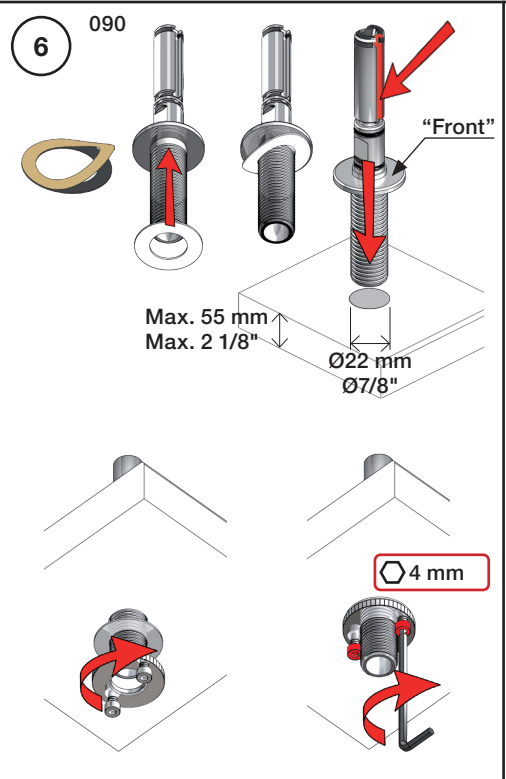

Inches:	Ø	H	D	h
090	3/4"	8 1/4"	8"	5 3/4"
090A	3/4"	4 1/4"	3 1/2"	1 1/2"
090B	3/4"	7"	4"	4 1/2"
090C	1"	7"	4"	4 1/2"
090D	1"	8 3/4"	8"	5"
090E	1"	6 3/4"	8"	2 1/2"
090G	3/4"	7"	5 1/2"	4"
090H	3/4"	10 1/2"	8 5/8"	6"
090I	3/4"	12 3/4"	8 5/8"	8 1/2"
090V	3/4"	14"	5 3/4"	10 1/2"

VOLA 500, 590, 500T1  
 VOLA 2500  
 VOLA SC1, SC3, SC5, SC7, SC9, SC10, SC12

Fitting instruction  
 Montageanleitung  
 Monteringsvejledning  
 Monteringsvægledning  
 Montage hanleiding  
 Manuel de montage

Max. 65°C, 150°F

500/2500:

Fitting instruction  
 Montageanleitung  
 Monteringsvejledning  
 Monteringsvægledning  
 Montage hanleiding  
 Manuel de montage

3

4

5

- VR1277K: VR22, VR2269, VR1277  
 VR090D/C: VR623, VR624C, 4xVR631, VR1902  
 VR434: VR261, VR263, VR440, VR442, 2xVR455  
 VR435: VR63, 2xVR444, VR447, VR448  
 VR437: VR97, VR98, 2xVR444, VR450, VR451  
 NR.11: VR20, VR22, VR1273, VR1274, VR1275

**VOLA 090D**

Date  
 Oct. 14

Rev.  
 1

Sheet  
 SB 18.1

2500:

500: Ø10  
500US: Ø3/8"

VR1277K: VR22, VR2269, VR1277  
 VR434: 2xVR455, VR445, VR446, VR502  
 NR.11: VR20, VR22, VR1273, VR1274, VR1275

**vola**  
 Lunavej 2  
 DK-8700 Horsens  
 Tlf : + 45 7023 5500  
 sales@vola.com  
 www.vola.com