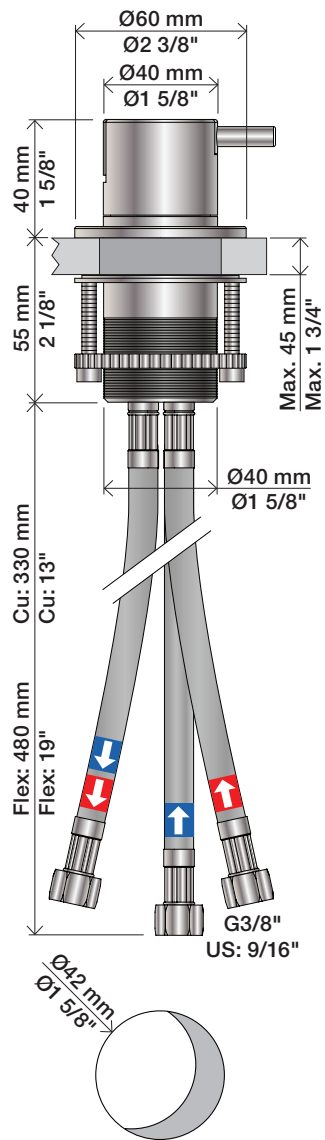

04/00045  
 04/00109

www.vola.com

vola

mnt\_090\_V4\_40999824  
 21-11-2023

mm:	Ø	H	D	h
090	19	210	200	145
090A	19	110	85	40
090B	19	185	100	114
090C	24	185	100	114
090D	24	220	200	130
090E	24	170	200	65
090G	19	185	140	105
090H	19	265	220	155
090I	19	325	220	215
090V	19	355	145	270

Inches:	Ø	H	D	h
090	3/4"	8 1/4"	8"	5 3/4"
090A	3/4"	4 1/4"	3 1/2"	1 1/2"
090B	3/4"	7"	4"	4 1/2"
090C	1"	7"	4"	4 1/2"
090D	1"	8 3/4"	8"	5"
090E	1"	6 3/4"	8"	2 1/2"
090G	3/4"	7"	5 1/2"	4"
090H	3/4"	10 1/2"	8 5/8"	6"
090I	3/4"	12 3/4"	8 5/8"	8 1/2"
090V	3/4"	14"	5 3/4"	10 1/2"

Max. 65°C, 150°F

500/2500:

Fitting instruction  
 Montageanleitung  
 Monteringsvejledning  
 Monteringsvægledning  
 Montage hanleiding  
 Manuel de montage

3

4

5

- VR1277K: VR22, VR2269, VR1277  
 VR090D/C: VR623, VR624C, 4xVR631, VR1902  
 VR434: VR261, VR263, VR440, VR442, 2xVR455  
 VR435: VR63, 2xVR444, VR447, VR448  
 VR437: VR97, VR98, 2xVR444, VR450, VR451  
 NR.11: VR20, VR22, VR1273, VR1274, VR1275

**VOLA 090D**

Date  
 Oct. 14

Rev.  
 1

Sheet  
 SB 18.1

2500:

500: Ø10  
500US: Ø3/8"

VR1277K: VR22, VR2269, VR1277  
 VR434: 2xVR455, VR445, VR446, VR502  
 NR.11: VR20, VR22, VR1273, VR1274, VR1275

**vola**  
 Lunavej 2  
 DK-8700 Horsens  
 Tlf : + 45 7023 5500  
 sales@vola.com  
 www.vola.com