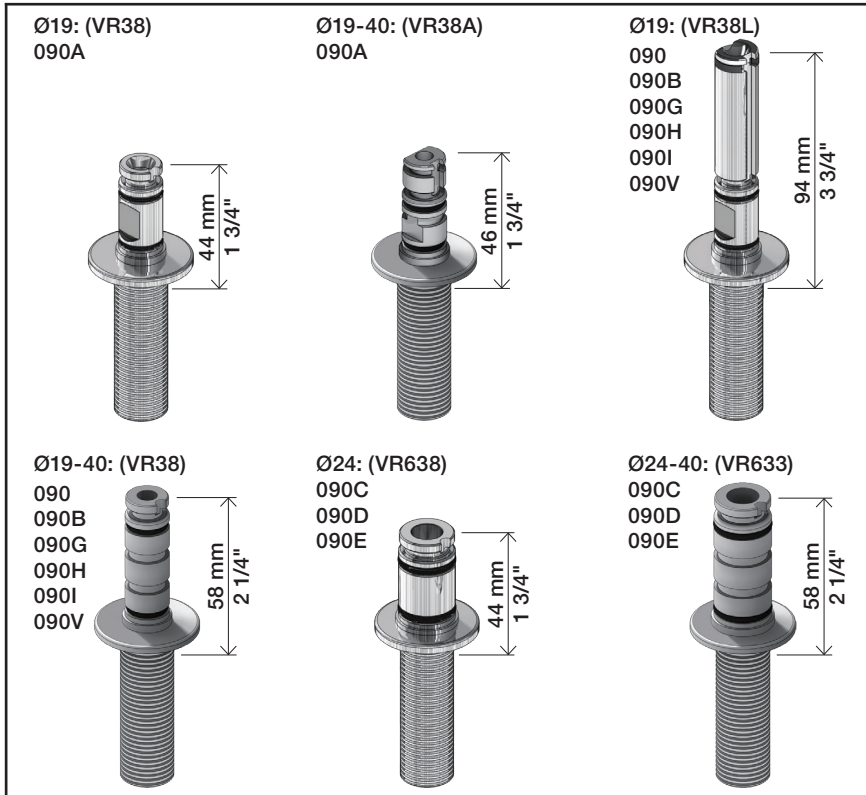

VOLA 090, 090A, 090B:  
 VOLA 090C, 090D, 090E:  
 VOLA 090G, 090H, 090I, 090V:

1 - 4

VOLA 090FM:

5

Fitting instruction      Monteringsvægledning  
 Montageanleitung      Montage hanledning  
 Monteringsvejledning    Manuel de montage

04/00045  
 04/00109

www.vola.com

vola

mnt\_090\_V4\_40999824  
 21-11-2023

mm:	Ø	H	D	h
090	19	210	200	145
090A	19	110	85	40
090B	19	185	100	114
090C	24	185	100	114
090D	24	220	200	130
090E	24	170	200	65
090G	19	185	140	105
090H	19	265	220	155
090I	19	325	220	215
090V	19	355	145	270

Inches:	Ø	H	D	h
090	3/4"	8 1/4"	8"	5 3/4"
090A	3/4"	4 1/4"	3 1/2"	1 1/2"
090B	3/4"	7"	4"	4 1/2"
090C	1"	7"	4"	4 1/2"
090D	1"	8 3/4"	8"	5"
090E	1"	6 3/4"	8"	2 1/2"
090G	3/4"	7"	5 1/2"	4"
090H	3/4"	10 1/2"	8 5/8"	6"
090I	3/4"	12 3/4"	8 5/8"	8 1/2"
090V	3/4"	14"	5 3/4"	10 1/2"

**VOLA 090D**

Date  
 Oct. 14

Rev.  
 1

Sheet  
 SB 18.1

2500:

500: Ø10  
500US: Ø3/8"

VR1277K: VR22, VR2269, VR1277  
 VR434: 2xVR455, VR445, VR446, VR502  
 NR.11: VR20, VR22, VR1273, VR1274, VR1275

**vola**  
 Lunavej 2  
 DK-8700 Horsens  
 Tlf : + 45 7023 5500  
 sales@vola.com  
 www.vola.com