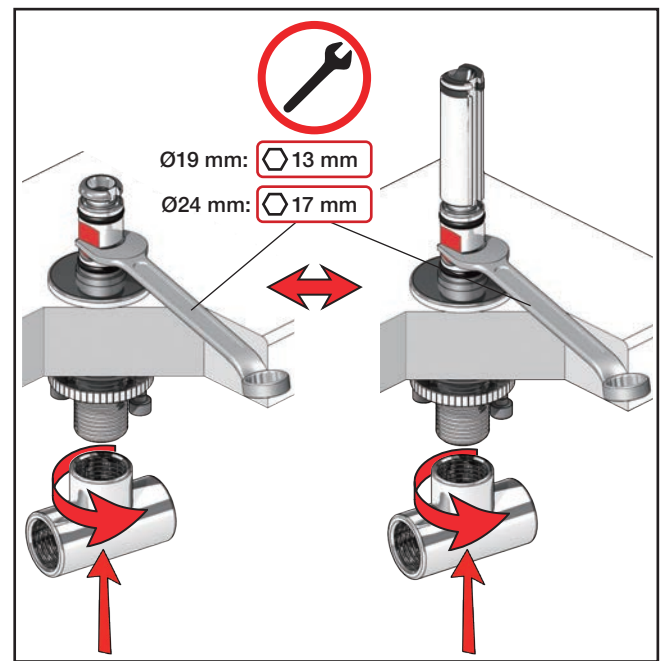

04/00115
 04/00307
 04/00340

www.vola.com

S50_V9_40999831
 08-08-2024

Data, 3 Bar/43.5 Psi:

	l/min.	Gal/min.
S50:	32,0	8.5
KV3:	30,0	7.9
KV4:	9,0	2.4
KV10, 15:	9,0	2.4
HV5, 8, 10:	9,0	2.4
SC2, 4 (A24):	16,0	4.2
SC6, 8, 11, 13: (C)	26,0	6.9

Max. 65°C, 150°F

- 090: KV4
- 090A: HV5
- 090B: HV8
- 090D: KV3, SC6, SC11
- 090E: KV9, SC8, SC13
- 090G: KV10
- 090H: KV15
- 090V: HV10

4A

mm:	H	D	h
090	210	200	145
090A	110	85	40
090B	185	100	114
090C	185	100	114
090D	220	200	130
090E	170	200	65
090G	185	140	105
090H	265	230	155
090I	325	230	216
090V	355	145	270

Inches:	H	D	h
090	8 1/2"	8"	5 3/4"
090A	4 1/4"	3 1/2"	1 1/2"
090B	7"	4"	4 1/2"
090C	7"	4"	4 1/2"
090D	8 3/4"	8"	5"
090E	6 3/4"	8"	2 1/2"
090G	7"	5 1/2"	4"
090H	10 1/2"	9"	6"
090I	12 3/4"	9"	8 1/2"
090V	14"	5 3/4"	10 1/2"

Inches:	Ø	H	D	h
090	3/4"	8 1/4"	8"	5 3/4"
090A	3/4"	4 1/4"	3 1/2"	1 1/2"
090B	3/4"	7"	4"	4 1/2"
090C	1"	7"	4"	4 1/2"
090D	1"	8 3/4"	8"	5"
090E	1"	6 3/4"	8"	2 1/2"
090G	3/4"	7"	5 1/2"	4"
090H	3/4"	10 1/2"	8 5/8"	6"
090I	3/4"	12 3/4"	8 5/8"	8 1/2"
090V	3/4"	14"	5 3/4"	10 1/2"