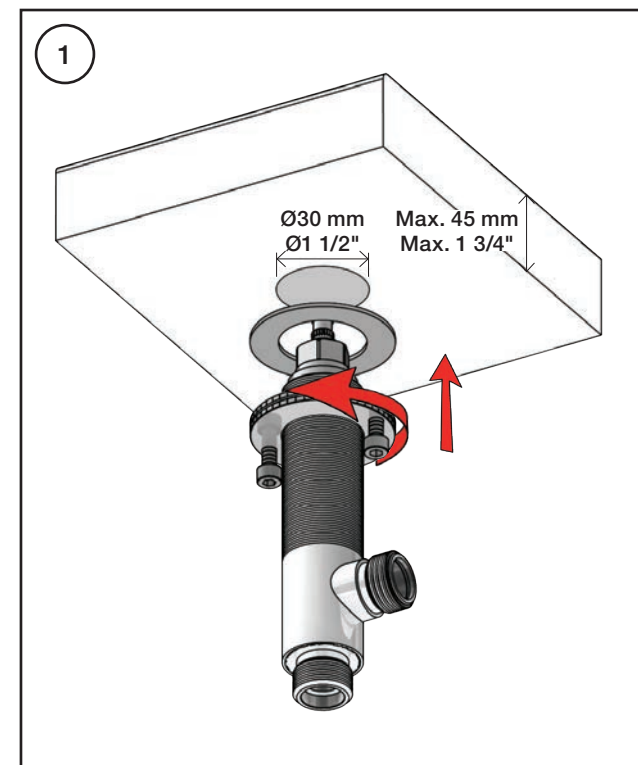

04/00115
 04/00307
 04/00340

www.vola.com

S50_V9_40999831
 08-08-2024

Data, 3 Bar/43.5 Psi:

	l/min.	Gal/min.
S50:	32,0	8.5
KV3:	30,0	7.9
KV4:	9,0	2.4
KV10, 15:	9,0	2.4
HV5, 8, 10:	9,0	2.4
SC2, 4 (A24):	16,0	4.2
SC6, 8, 11, 13: (C)	26,0	6.9

Max. 65°C, 150°F

- 090: KV4
- 090A: HV5
- 090B: HV8
- 090D: KV3, SC6, SC11
- 090E: KV9, SC8, SC13
- 090G: KV10
- 090H: KV15
- 090V: HV10

4A

mm:	H	D	h
090	210	200	145
090A	110	85	40
090B	185	100	114
090C	185	100	114
090D	220	200	130
090E	170	200	65
090G	185	140	105
090H	265	230	155
090I	325	230	216
090V	355	145	270

Inches:	H	D	h
090	8 1/2"	8"	5 3/4"
090A	4 1/4"	3 1/2"	1 1/2"
090B	7"	4"	4 1/2"
090C	7"	4"	4 1/2"
090D	8 3/4"	8"	5"
090E	6 3/4"	8"	2 1/2"
090G	7"	5 1/2"	4"
090H	10 1/2"	9"	6"
090I	12 3/4"	9"	8 1/2"
090V	14"	5 3/4"	10 1/2"

Inches:	Ø	H	D	h
090	3/4"	8 1/4"	8"	5 3/4"
090A	3/4"	4 1/4"	3 1/2"	1 1/2"
090B	3/4"	7"	4"	4 1/2"
090C	1"	7"	4"	4 1/2"
090D	1"	8 3/4"	8"	5"
090E	1"	6 3/4"	8"	2 1/2"
090G	3/4"	7"	5 1/2"	4"
090H	3/4"	10 1/2"	8 5/8"	6"
090I	3/4"	12 3/4"	8 5/8"	8 1/2"
090V	3/4"	14"	5 3/4"	10 1/2"