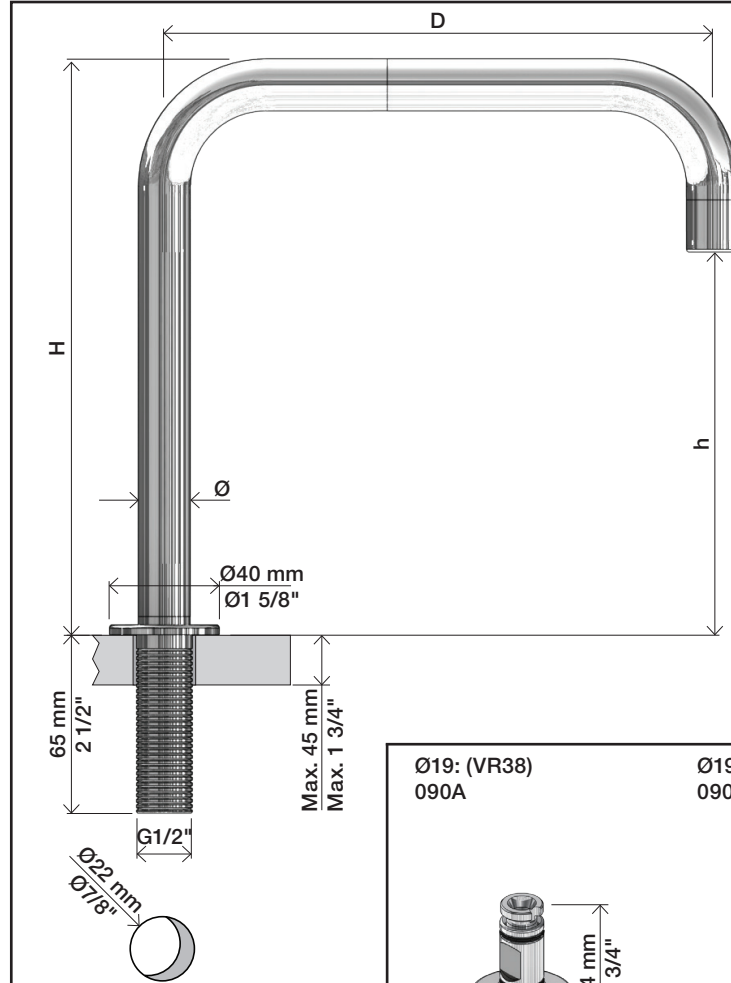

Inches:	H	D	h
090	8 1/2"	8"	5 3/4"
090A	4 1/4"	3 1/2"	1 1/2"
090B	7"	4"	4 1/2"
090C	7"	4"	4 1/2"
090D	8 3/4"	8"	5"
090E	6 3/4"	8"	2 1/2"
090G	7"	5 1/2"	4"
090H	10 1/2"	9"	6"
090I	12 3/4"	9"	8 1/2"
090V	14"	5 3/4"	10 1/2"

VOLA 090, 090A, 090B:
 VOLA 090C, 090D, 090E:
 VOLA 090G, 090H, 090I, 090V:

1 - 4

VOLA 090FM:

5

Fitting instruction Monteringsvægledning
 Montageanleitung Montage hanledning
 Monteringsvejledning Manuel de montage

04/00045
 04/00109

www.vola.com

mnt_090_V4_40999824
 21-11-2023

mm:	Ø	H	D	h
090	19	210	200	145
090A	19	110	85	40
090B	19	185	100	114
090C	24	185	100	114
090D	24	220	200	130
090E	24	170	200	65
090G	19	185	140	105
090H	19	265	220	155
090I	19	325	220	215
090V	19	355	145	270

Inches:	Ø	H	D	h
090	3/4"	8 1/4"	8"	5 3/4"
090A	3/4"	4 1/4"	3 1/2"	1 1/2"
090B	3/4"	7"	4"	4 1/2"
090C	1"	7"	4"	4 1/2"
090D	1"	8 3/4"	8"	5"
090E	1"	6 3/4"	8"	2 1/2"
090G	3/4"	7"	5 1/2"	4"
090H	3/4"	10 1/2"	8 5/8"	6"
090I	3/4"	12 3/4"	8 5/8"	8 1/2"
090V	3/4"	14"	5 3/4"	10 1/2"