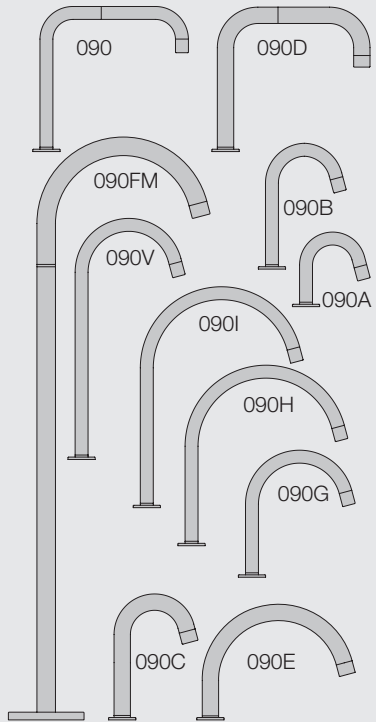

Inches:	H	D	h
090	8 1/2"	8"	5 3/4"
090A	4 1/4"	3 1/2"	1 1/2"
090B	7"	4"	4 1/2"
090C	7"	4"	4 1/2"
090D	8 3/4"	8"	5"
090E	6 3/4"	8"	2 1/2"
090G	7"	5 1/2"	4"
090H	10 1/2"	9"	6"
090I	12 3/4"	9"	8 1/2"
090V	14"	5 3/4"	10 1/2"

VOLA 090, 090A, 090B:
 VOLA 090C, 090D, 090E:
 VOLA 090G, 090H, 090I, 090V:

1 - 4

VOLA 090FM:

5

Fitting instruction Monteringsvægledning
 Montageanleitung Montage hanledning
 Monteringsvejledning Manuel de montage

04/00045
 04/00109

www.vola.com

mnt_090_V4_40999824
 21-11-2023

mm:	Ø	H	D	h
090	19	210	200	145
090A	19	110	85	40
090B	19	185	100	114
090C	24	185	100	114
090D	24	220	200	130
090E	24	170	200	65
090G	19	185	140	105
090H	19	265	220	155
090I	19	325	220	215
090V	19	355	145	270

Inches:	Ø	H	D	h
090	3/4"	8 1/4"	8"	5 3/4"
090A	3/4"	4 1/4"	3 1/2"	1 1/2"
090B	3/4"	7"	4"	4 1/2"
090C	1"	7"	4"	4 1/2"
090D	1"	8 3/4"	8"	5"
090E	1"	6 3/4"	8"	2 1/2"
090G	3/4"	7"	5 1/2"	4"
090H	3/4"	10 1/2"	8 5/8"	6"
090I	3/4"	12 3/4"	8 5/8"	8 1/2"
090V	3/4"	14"	5 3/4"	10 1/2"