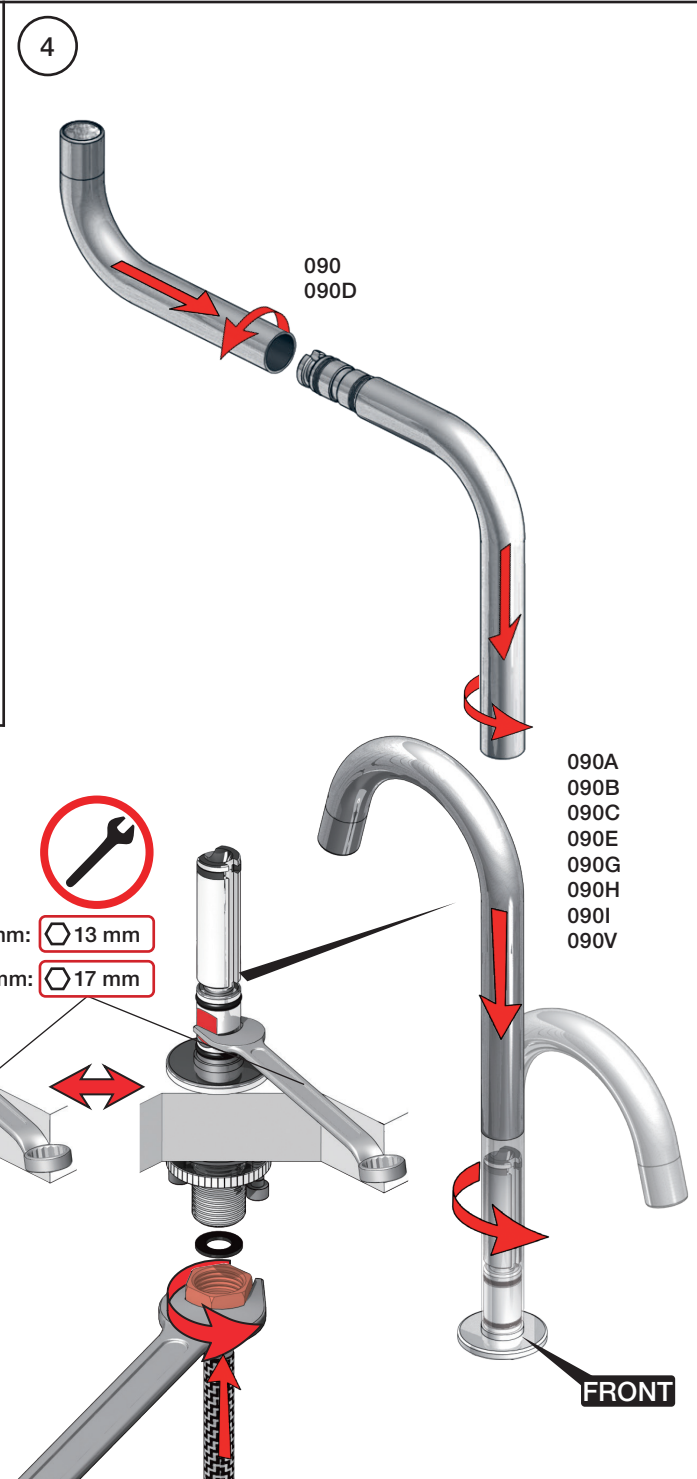

Inches:	H	D	h
090	8 1/2"	8"	5 3/4"
090A	4 1/4"	3 1/2"	1 1/2"
090B	7"	4"	4 1/2"
090C	7"	4"	4 1/2"
090D	8 3/4"	8"	5"
090E	6 3/4"	8"	2 1/2"
090G	7"	5 1/2"	4"
090H	10 1/2"	9"	6"
090I	12 3/4"	9"	8 1/2"
090V	14"	5 3/4"	10 1/2"

VOLA 090, 090A, 090B:
 VOLA 090C, 090D, 090E:
 VOLA 090G, 090H, 090I, 090V:

1 - 4

VOLA 090FM:

5

Fitting instruction Monteringsvægledning
 Montageanleitung Montage hanledning
 Monteringsvejledning Manuel de montage

04/00045
 04/00109

www.vola.com

mnt_090_V4_40999824
 21-11-2023

mm:	Ø	H	D	h
090	19	210	200	145
090A	19	110	85	40
090B	19	185	100	114
090C	24	185	100	114
090D	24	220	200	130
090E	24	170	200	65
090G	19	185	140	105
090H	19	265	220	155
090I	19	325	220	215
090V	19	355	145	270

Inches:	Ø	H	D	h
090	3/4"	8 1/4"	8"	5 3/4"
090A	3/4"	4 1/4"	3 1/2"	1 1/2"
090B	3/4"	7"	4"	4 1/2"
090C	1"	7"	4"	4 1/2"
090D	1"	8 3/4"	8"	5"
090E	1"	6 3/4"	8"	2 1/2"
090G	3/4"	7"	5 1/2"	4"
090H	3/4"	10 1/2"	8 5/8"	6"
090I	3/4"	12 3/4"	8 5/8"	8 1/2"
090V	3/4"	14"	5 3/4"	10 1/2"