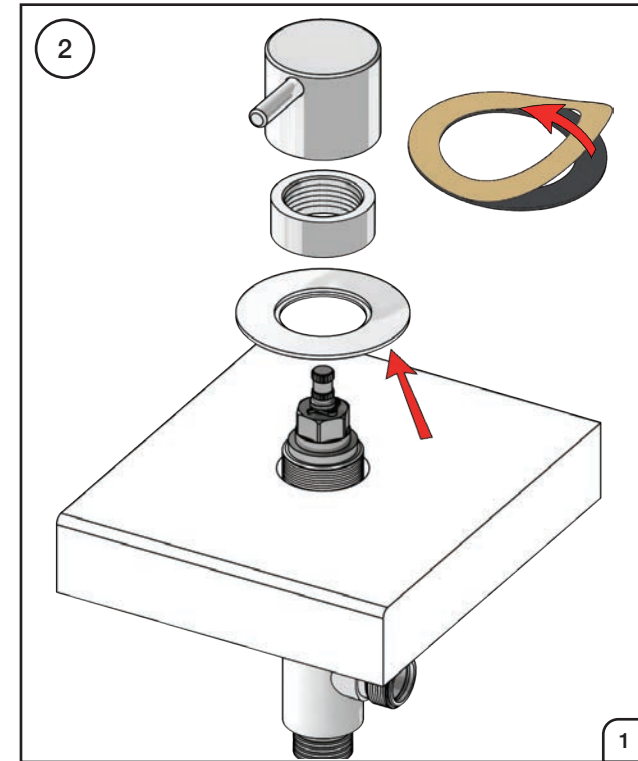

04/00115
 04/00307
 04/00340

www.vola.com

S50_V9_40999831
 08-08-2024

Data, 3 Bar/43.5 Psi:

	l/min.	Gal/min.
S50:	32,0	8.5
KV3:	30,0	7.9
KV4:	9,0	2.4
KV10, 15:	9,0	2.4
HV5, 8, 10:	9,0	2.4
SC2, 4 (A24):	16,0	4.2
SC6, 8, 11, 13: (C)	26,0	6.9

Max. 65°C, 150°F

- 090: KV4
- 090A: HV5
- 090B: HV8
- 090D: KV3, SC6, SC11
- 090E: KV9, SC8, SC13
- 090G: KV10
- 090H: KV15
- 090V: HV10

4A

mm:	H	D	h
090	210	200	145
090A	110	85	40
090B	185	100	114
090C	185	100	114
090D	220	200	130
090E	170	200	65
090G	185	140	105
090H	265	230	155
090I	325	230	216
090V	355	145	270

Inches:	H	D	h
090	8 1/2"	8"	5 3/4"
090A	4 1/4"	3 1/2"	1 1/2"
090B	7"	4"	4 1/2"
090C	7"	4"	4 1/2"
090D	8 3/4"	8"	5"
090E	6 3/4"	8"	2 1/2"
090G	7"	5 1/2"	4"
090H	10 1/2"	9"	6"
090I	12 3/4"	9"	8 1/2"
090V	14"	5 3/4"	10 1/2"