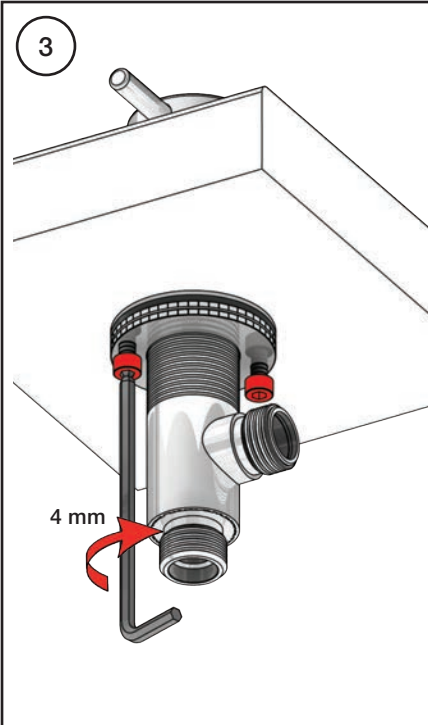

04/00115
 04/00307
 04/00340

www.vola.com

S50_V9_40999831
 08-08-2024

Data, 3 Bar/43.5 Psi:

	l/min.	Gal/min.
S50:	32,0	8.5
KV3:	30,0	7.9
KV4:	9,0	2.4
KV10, 15:	9,0	2.4
HV5, 8, 10:	9,0	2.4
SC2, 4 (A24):	16,0	4.2
SC6, 8, 11, 13: (C)	26,0	6.9

Max. 65°C, 150°F

- 090: KV4
- 090A: HV5
- 090B: HV8
- 090D: KV3, SC6, SC11
- 090E: KV9, SC8, SC13
- 090G: KV10
- 090H: KV15
- 090V: HV10

4A

mm:	H	D	h
090	210	200	145
090A	110	85	40
090B	185	100	114
090C	185	100	114
090D	220	200	130
090E	170	200	65
090G	185	140	105
090H	265	230	155
090I	325	230	216
090V	355	145	270