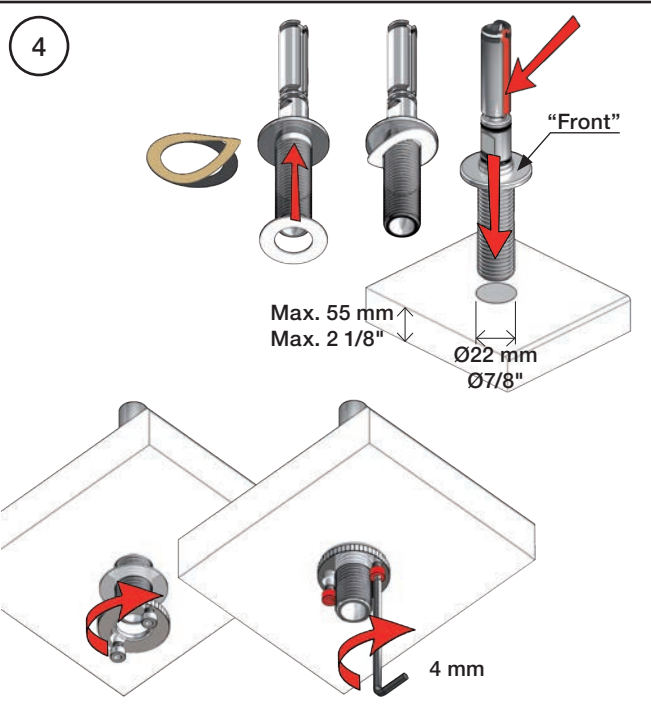

04/00115
 04/00307
 04/00340

www.vola.com

S50_V9_40999831
 08-08-2024

Data, 3 Bar/43.5 Psi:

	l/min.	Gal/min.
S50:	32,0	8.5
KV3:	30,0	7.9
KV4:	9,0	2.4
KV10, 15:	9,0	2.4
HV5, 8, 10:	9,0	2.4
SC2, 4 (A24):	16,0	4.2
SC6, 8, 11, 13: (C)	26,0	6.9

Max. 65°C, 150°F

- 090: KV4
- 090A: HV5
- 090B: HV8
- 090D: KV3, SC6, SC11
- 090E: KV9, SC8, SC13
- 090G: KV10
- 090H: KV15
- 090V: HV10

4A

mm:	H	D	h
090	210	200	145
090A	110	85	40
090B	185	100	114
090C	185	100	114
090D	220	200	130
090E	170	200	65
090G	185	140	105
090H	265	230	155
090I	325	230	216
090V	355	145	270

Inches:	H	D	h
090	8 1/2"	8"	5 3/4"
090A	4 1/4"	3 1/2"	1 1/2"
090B	7"	4"	4 1/2"
090C	7"	4"	4 1/2"
090D	8 3/4"	8"	5"
090E	6 3/4"	8"	2 1/2"
090G	7"	5 1/2"	4"
090H	10 1/2"	9"	6"
090I	12 3/4"	9"	8 1/2"
090V	14"	5 3/4"	10 1/2"

Inches:	Ø	H	D	h
090	3/4"	8 1/4"	8"	5 3/4"
090A	3/4"	4 1/4"	3 1/2"	1 1/2"
090B	3/4"	7"	4"	4 1/2"
090C	1"	7"	4"	4 1/2"
090D	1"	8 3/4"	8"	5"
090E	1"	6 3/4"	8"	2 1/2"
090G	3/4"	7"	5 1/2"	4"
090H	3/4"	10 1/2"	8 5/8"	6"
090I	3/4"	12 3/4"	8 5/8"	8 1/2"
090V	3/4"	14"	5 3/4"	10 1/2"