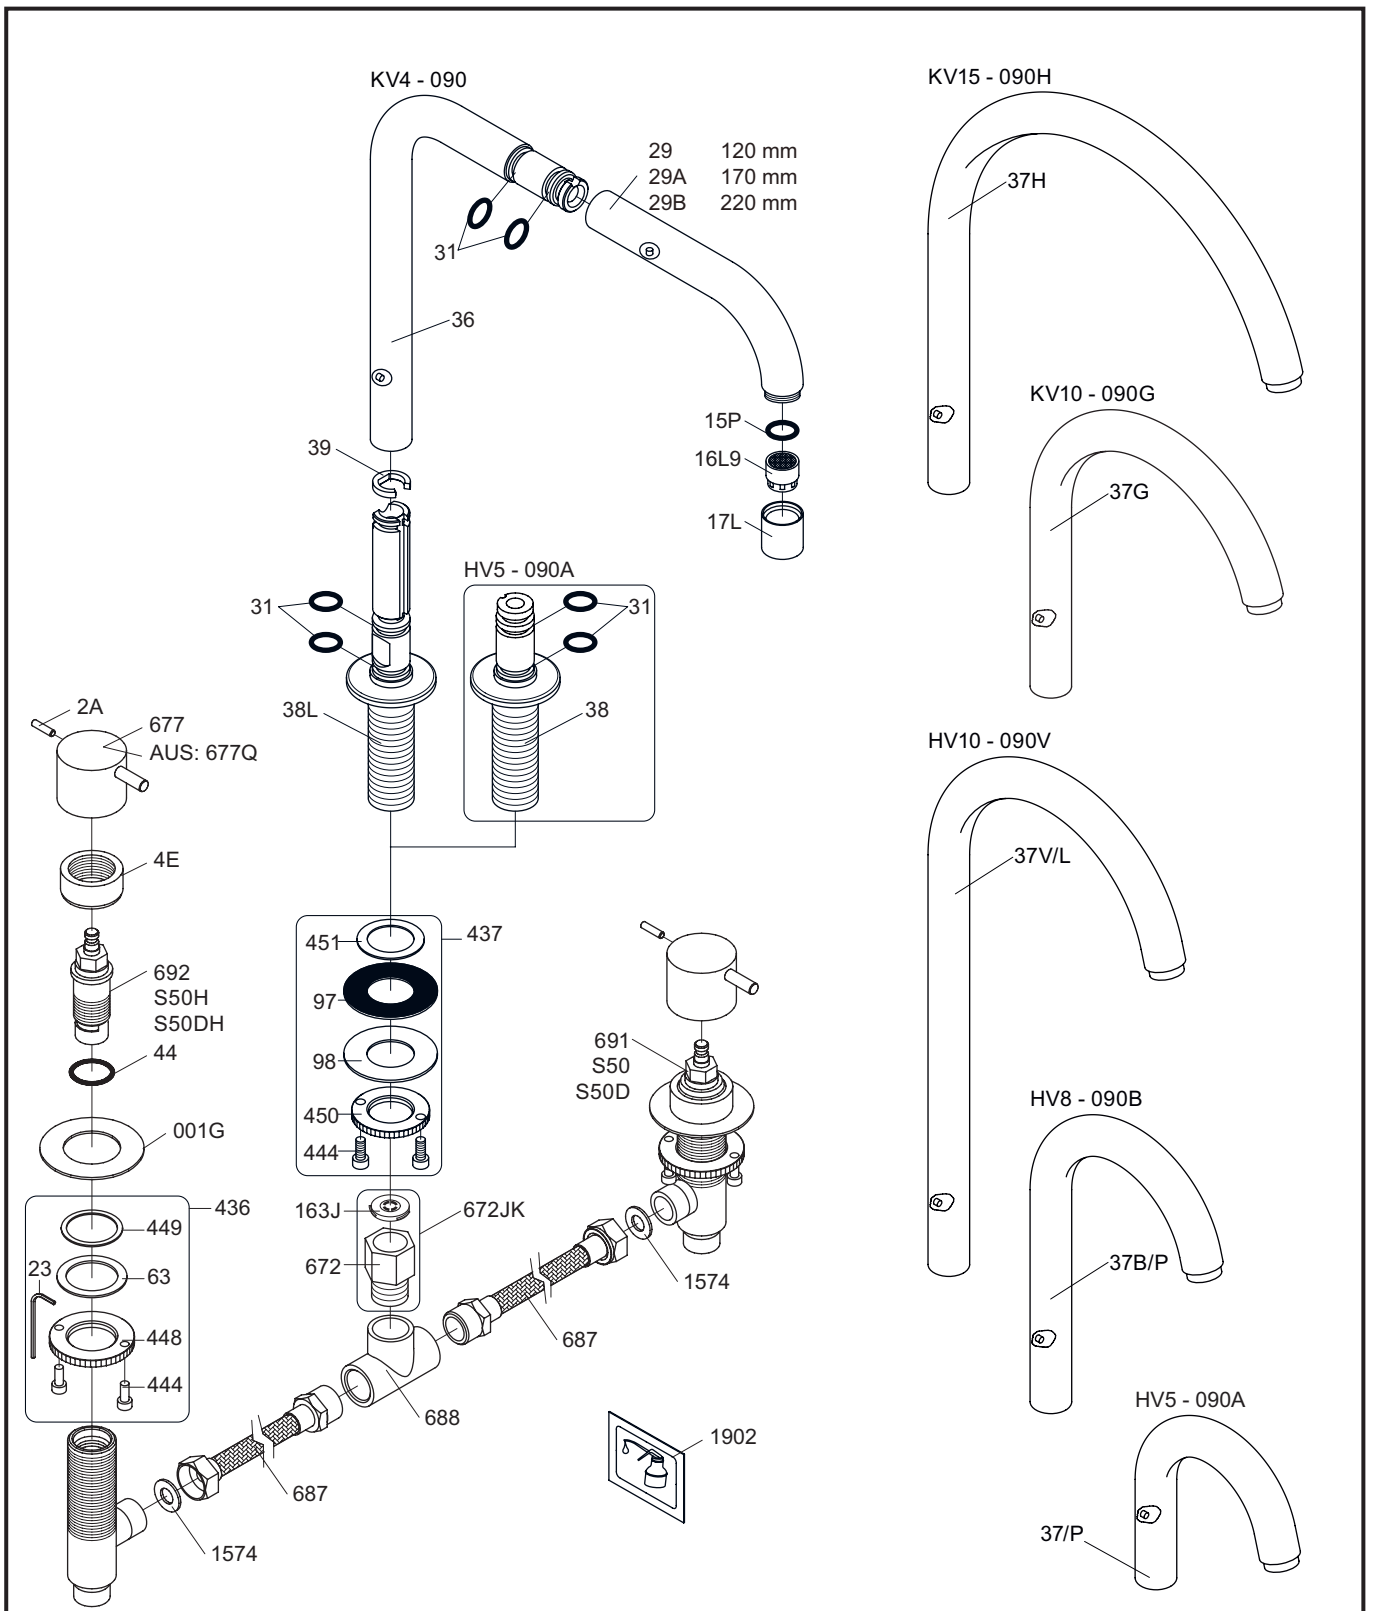

Inches:	H	D	h
090	8 1/2"	8"	5 3/4"
090A	4 1/4"	3 1/2"	1 1/2"
090B	7"	4"	4 1/2"
090C	7"	4"	4 1/2"
090D	8 3/4"	8"	5"
090E	6 3/4"	8"	2 1/2"
090G	7"	5 1/2"	4"
090H	10 1/2"	9"	6"
090I	12 3/4"	9"	8 1/2"
090V	14"	5 3/4"	10 1/2"

VOLA 090, 090A, 090B:
 VOLA 090C, 090D, 090E:
 VOLA 090G, 090H, 090I, 090V:

1 - 4

VOLA 090FM:

5

Fitting instruction Monteringsvægledning
 Montageanleitung Montage hanledning
 Monteringsvejledning Manuel de montage

04/00045
 04/00109

www.vola.com

mnt_090_V4_40999824
 21-11-2023

mm:	Ø	H	D	h
090	19	210	200	145
090A	19	110	85	40
090B	19	185	100	114
090C	24	185	100	114
090D	24	220	200	130
090E	24	170	200	65
090G	19	185	140	105
090H	19	265	220	155
090I	19	325	220	215
090V	19	355	145	270

Inches:	Ø	H	D	h
090	3/4"	8 1/4"	8"	5 3/4"
090A	3/4"	4 1/4"	3 1/2"	1 1/2"
090B	3/4"	7"	4"	4 1/2"
090C	1"	7"	4"	4 1/2"
090D	1"	8 3/4"	8"	5"
090E	1"	6 3/4"	8"	2 1/2"
090G	3/4"	7"	5 1/2"	4"
090H	3/4"	10 1/2"	8 5/8"	6"
090I	3/4"	12 3/4"	8 5/8"	8 1/2"
090V	3/4"	14"	5 3/4"	10 1/2"