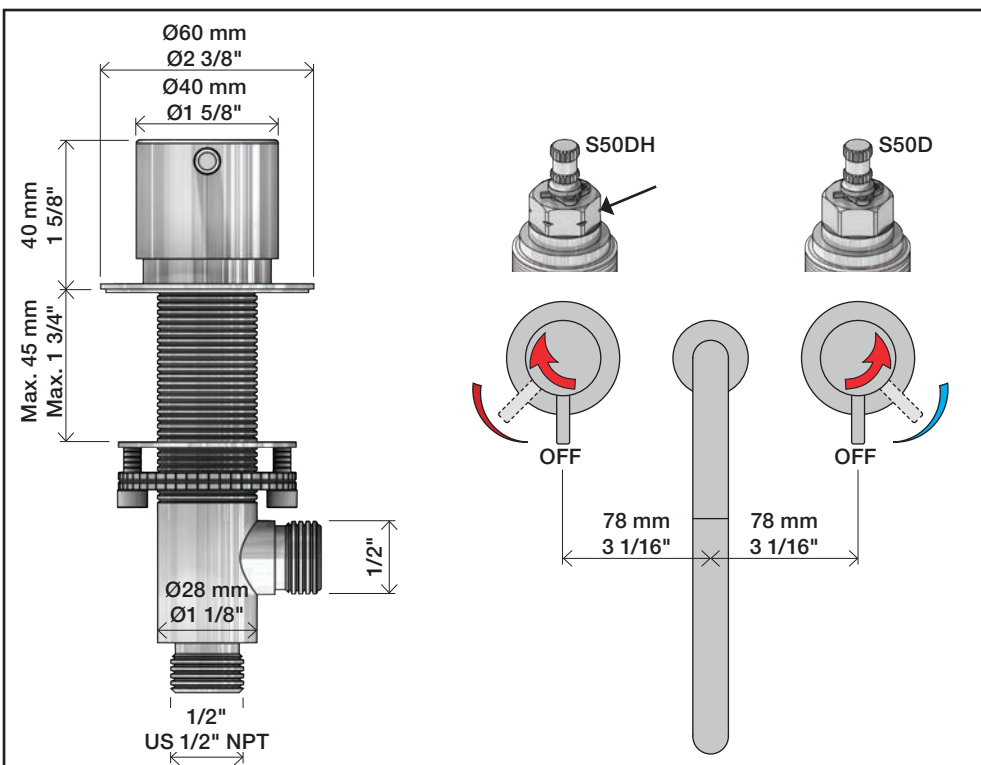

VOLA S50, S50D, S50DH
 VOLA KV3, KV4, KV9, KV10, KV15
 VOLA HV5, HV8, HV10
 VOLA SC2, SC4, SC6, SC8, SC11, SC13

Fitting instruction
 Montageanleitung
 Monteringsvejledning
 Monteringsvægledning
 Montage hanleiding
 Manuel de montage

04/00115
 04/00307
 04/00340

www.vola.com

S50_V9_40999831
 08-08-2024

Data, 3 Bar/43.5 Psi:

	l/min.	Gal/min.
S50:	32,0	8.5
KV3:	30,0	7.9
KV4:	9,0	2.4
KV10, 15:	9,0	2.4
HV5, 8, 10:	9,0	2.4
SC2, 4 (A24):	16,0	4.2
SC6, 8, 11, 13: (C)	26,0	6.9

Max. 65°C, 150°F

- 090: KV4
- 090A: HV5
- 090B: HV8
- 090D: KV3, SC6, SC11
- 090E: KV9, SC8, SC13
- 090G: KV10
- 090H: KV15
- 090V: HV10

4A

mm:	H	D	h
090	210	200	145
090A	110	85	40
090B	185	100	114
090C	185	100	114
090D	220	200	130
090E	170	200	65
090G	185	140	105
090H	265	230	155
090I	325	230	216
090V	355	145	270

Inches:	Ø	H	D	h
090	3/4"	8 1/4"	8"	5 3/4"
090A	3/4"	4 1/4"	3 1/2"	1 1/2"
090B	3/4"	7"	4"	4 1/2"
090C	1"	7"	4"	4 1/2"
090D	1"	8 3/4"	8"	5"
090E	1"	6 3/4"	8"	2 1/2"
090G	3/4"	7"	5 1/2"	4"
090H	3/4"	10 1/2"	8 5/8"	6"
090I	3/4"	12 3/4"	8 5/8"	8 1/2"
090V	3/4"	14"	5 3/4"	10 1/2"