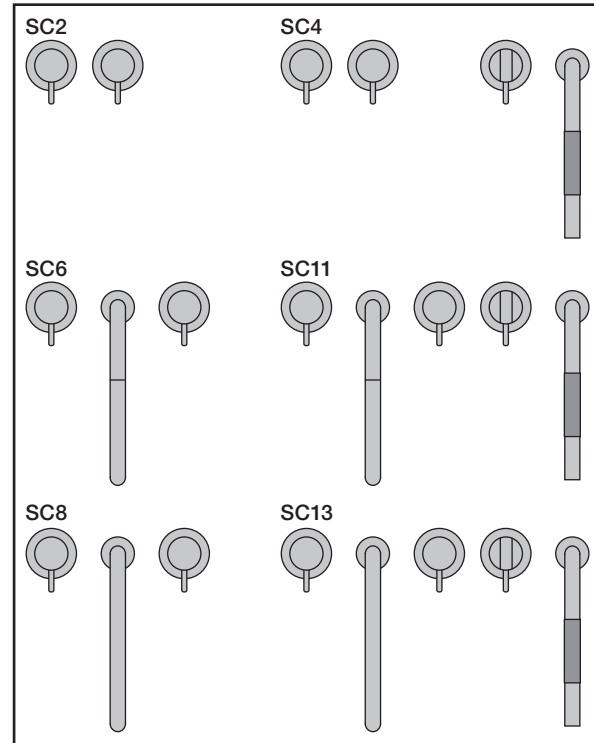

04/00115
 04/00307
 04/00340

www.vola.com

S50_V9_40999831
 08-08-2024

Data, 3 Bar/43.5 Psi:

	l/min.	Gal/min.
S50:	32,0	8.5
KV3:	30,0	7.9
KV4:	9,0	2.4
KV10, 15:	9,0	2.4
HV5, 8, 10:	9,0	2.4
SC2, 4 (A24):	16,0	4.2
SC6, 8, 11, 13: (C)	26,0	6.9

Max. 65°C, 150°F

- 090: KV4
- 090A: HV5
- 090B: HV8
- 090D: KV3, SC6, SC11
- 090E: KV9, SC8, SC13
- 090G: KV10
- 090H: KV15
- 090V: HV10

4A

mm:	H	D	h
090	210	200	145
090A	110	85	40
090B	185	100	114
090C	185	100	114
090D	220	200	130
090E	170	200	65
090G	185	140	105
090H	265	230	155
090I	325	230	216
090V	355	145	270

Inches:	H	D	h
090	8 1/2"	8"	5 3/4"
090A	4 1/4"	3 1/2"	1 1/2"
090B	7"	4"	4 1/2"
090C	7"	4"	4 1/2"
090D	8 3/4"	8"	5"
090E	6 3/4"	8"	2 1/2"
090G	7"	5 1/2"	4"
090H	10 1/2"	9"	6"
090I	12 3/4"	9"	8 1/2"
090V	14"	5 3/4"	10 1/2"

Inches:	Ø	H	D	h
090	3/4"	8 1/4"	8"	5 3/4"
090A	3/4"	4 1/4"	3 1/2"	1 1/2"
090B	3/4"	7"	4"	4 1/2"
090C	1"	7"	4"	4 1/2"
090D	1"	8 3/4"	8"	5"
090E	1"	6 3/4"	8"	2 1/2"
090G	3/4"	7"	5 1/2"	4"
090H	3/4"	10 1/2"	8 5/8"	6"
090I	3/4"	12 3/4"	8 5/8"	8 1/2"
090V	3/4"	14"	5 3/4"	10 1/2"