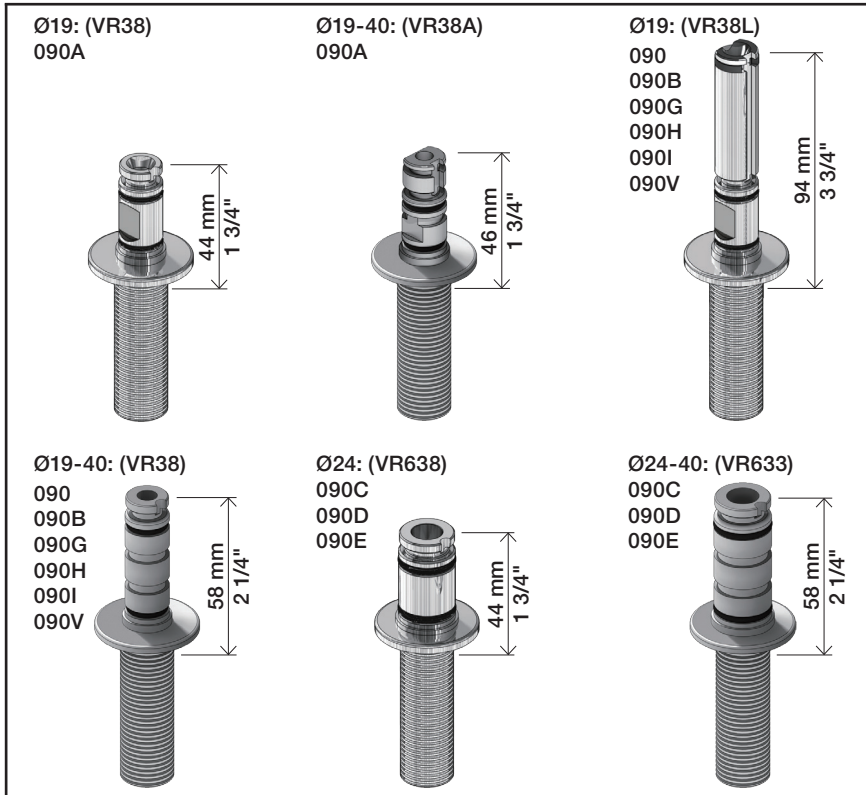

Inches:	H	D	h
090	8 1/2"	8"	5 3/4"
090A	4 1/4"	3 1/2"	1 1/2"
090B	7"	4"	4 1/2"
090C	7"	4"	4 1/2"
090D	8 3/4"	8"	5"
090E	6 3/4"	8"	2 1/2"
090G	7"	5 1/2"	4"
090H	10 1/2"	9"	6"
090I	12 3/4"	9"	8 1/2"
090V	14"	5 3/4"	10 1/2"

VOLA 090, 090A, 090B:
 VOLA 090C, 090D, 090E:
 VOLA 090G, 090H, 090I, 090V:

1 - 4

VOLA 090FM:

5

Fitting instruction Monteringsvægledning
 Montageanleitung Montage hanledning
 Monteringsvejledning Manuel de montage

04/00045
 04/00109

www.vola.com

mnt_090_V4_40999824
 21-11-2023

mm:	Ø	H	D	h
090	19	210	200	145
090A	19	110	85	40
090B	19	185	100	114
090C	24	185	100	114
090D	24	220	200	130
090E	24	170	200	65
090G	19	185	140	105
090H	19	265	220	155
090I	19	325	220	215
090V	19	355	145	270

Inches:	Ø	H	D	h
090	3/4"	8 1/4"	8"	5 3/4"
090A	3/4"	4 1/4"	3 1/2"	1 1/2"
090B	3/4"	7"	4"	4 1/2"
090C	1"	7"	4"	4 1/2"
090D	1"	8 3/4"	8"	5"
090E	1"	6 3/4"	8"	2 1/2"
090G	3/4"	7"	5 1/2"	4"
090H	3/4"	10 1/2"	8 5/8"	6"
090I	3/4"	12 3/4"	8 5/8"	8 1/2"
090V	3/4"	14"	5 3/4"	10 1/2"