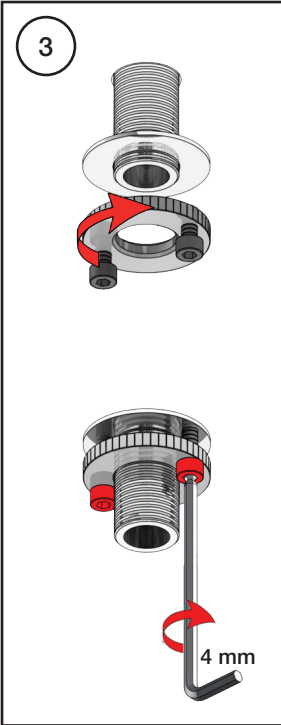

Inches:	H	D	h
090	8 1/2"	8"	5 3/4"
090A	4 1/4"	3 1/2"	1 1/2"
090B	7"	4"	4 1/2"
090C	7"	4"	4 1/2"
090D	8 3/4"	8"	5"
090E	6 3/4"	8"	2 1/2"
090G	7"	5 1/2"	4"
090H	10 1/2"	9"	6"
090I	12 3/4"	9"	8 1/2"
090V	14"	5 3/4"	10 1/2"

VOLA 090, 090A, 090B:
 VOLA 090C, 090D, 090E:
 VOLA 090G, 090H, 090I, 090V:

1 - 4

VOLA 090FM:

5

Fitting instruction Monteringsvægledning
 Montageanleitung Montage hanledning
 Monteringsvejledning Manuel de montage

04/00045
 04/00109

www.vola.com

mnt_090_V4_40999824
 21-11-2023

mm:	Ø	H	D	h
090	19	210	200	145
090A	19	110	85	40
090B	19	185	100	114
090C	24	185	100	114
090D	24	220	200	130
090E	24	170	200	65
090G	19	185	140	105
090H	19	265	220	155
090I	19	325	220	215
090V	19	355	145	270

Inches:	Ø	H	D	h
090	3/4"	8 1/4"	8"	5 3/4"
090A	3/4"	4 1/4"	3 1/2"	1 1/2"
090B	3/4"	7"	4"	4 1/2"
090C	1"	7"	4"	4 1/2"
090D	1"	8 3/4"	8"	5"
090E	1"	6 3/4"	8"	2 1/2"
090G	3/4"	7"	5 1/2"	4"
090H	3/4"	10 1/2"	8 5/8"	6"
090I	3/4"	12 3/4"	8 5/8"	8 1/2"
090V	3/4"	14"	5 3/4"	10 1/2"