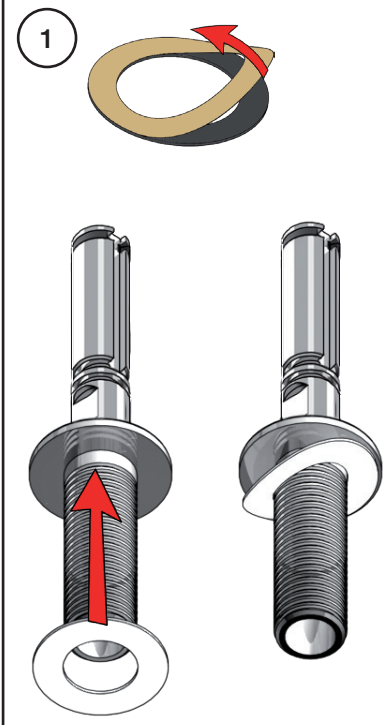

Inches:	H	D	h
090	8 1/2"	8"	5 3/4"
090A	4 1/4"	3 1/2"	1 1/2"
090B	7"	4"	4 1/2"
090C	7"	4"	4 1/2"
090D	8 3/4"	8"	5"
090E	6 3/4"	8"	2 1/2"
090G	7"	5 1/2"	4"
090H	10 1/2"	9"	6"
090I	12 3/4"	9"	8 1/2"
090V	14"	5 3/4"	10 1/2"

VOLA 090, 090A, 090B:
 VOLA 090C, 090D, 090E:
 VOLA 090G, 090H, 090I, 090V:

1 - 4

VOLA 090FM:

5

Fitting instruction Monteringsvægledning
 Montageanleitung Montage hanledning
 Monteringsvejledning Manuel de montage

04/00045
 04/00109

www.vola.com

mnt_090_V4_40999824
 21-11-2023

mm:	Ø	H	D	h
090	19	210	200	145
090A	19	110	85	40
090B	19	185	100	114
090C	24	185	100	114
090D	24	220	200	130
090E	24	170	200	65
090G	19	185	140	105
090H	19	265	220	155
090I	19	325	220	215
090V	19	355	145	270

Inches:	Ø	H	D	h
090	3/4"	8 1/4"	8"	5 3/4"
090A	3/4"	4 1/4"	3 1/2"	1 1/2"
090B	3/4"	7"	4"	4 1/2"
090C	1"	7"	4"	4 1/2"
090D	1"	8 3/4"	8"	5"
090E	1"	6 3/4"	8"	2 1/2"
090G	3/4"	7"	5 1/2"	4"
090H	3/4"	10 1/2"	8 5/8"	6"
090I	3/4"	12 3/4"	8 5/8"	8 1/2"
090V	3/4"	14"	5 3/4"	10 1/2"