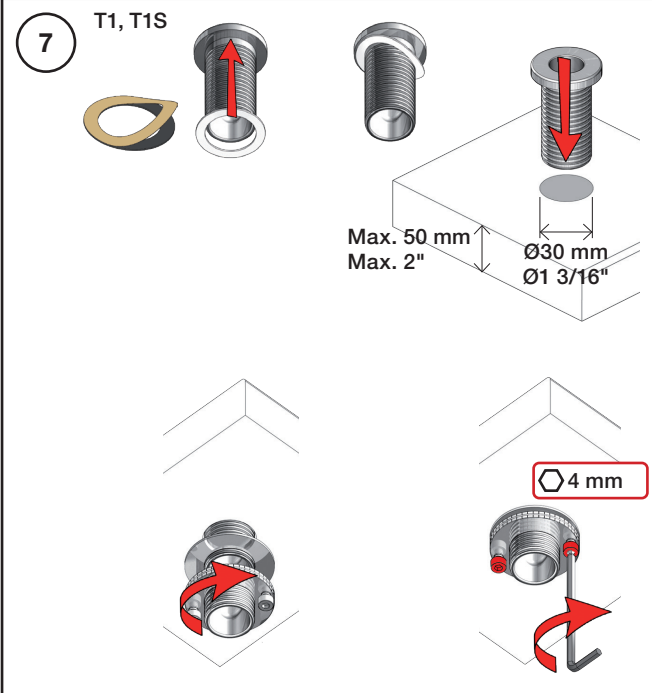

vola

VOLA 090, 090A, 090B:
 VOLA 090C, 090D, 090E:
 VOLA 090G, 090H, 090I, 090V:

1 - 4

VOLA 090FM:

5

Fitting instruction Monteringsvægledning
 Montageanleitung Montage hanledning
 Monteringsvejledning Manuel de montage

04/00045
 04/00109

www.vola.com

vola

mnt_090_V4_40999824
 21-11-2023

mm:	Ø	H	D	h
090	19	210	200	145
090A	19	110	85	40
090B	19	185	100	114
090C	24	185	100	114
090D	24	220	200	130
090E	24	170	200	65
090G	19	185	140	105
090H	19	265	220	155
090I	19	325	220	215
090V	19	355	145	270

Inches:	Ø	H	D	h
090	3/4"	8 1/4"	8"	5 3/4"
090A	3/4"	4 1/4"	3 1/2"	1 1/2"
090B	3/4"	7"	4"	4 1/2"
090C	1"	7"	4"	4 1/2"
090D	1"	8 3/4"	8"	5"
090E	1"	6 3/4"	8"	2 1/2"
090G	3/4"	7"	5 1/2"	4"
090H	3/4"	10 1/2"	8 5/8"	6"
090I	3/4"	12 3/4"	8 5/8"	8 1/2"
090V	3/4"	14"	5 3/4"	10 1/2"

vola
 Lunavej 2
 DK-8700 Horsens
 Tlf : + 45 7023 5500
 sales@vola.com
 www.vola.com

VOLA 090V

Date
 Apr. 12

Rev.
 3

Sheet
 SB 19.5

500:

500: Ø10
500US: Ø3/8"

- | | |
|---------|--|
| VR277K: | VR22, VR269, VR277 |
| VR297: | VR20, VR22, VR269, VR273, VR277, VR294, VR295, VR296 |
| VR434: | 2xVR444, VR445, 2xVR455, VR502 |
| NR.10: | VR20, VR22, VR273, VR294, VR295 |