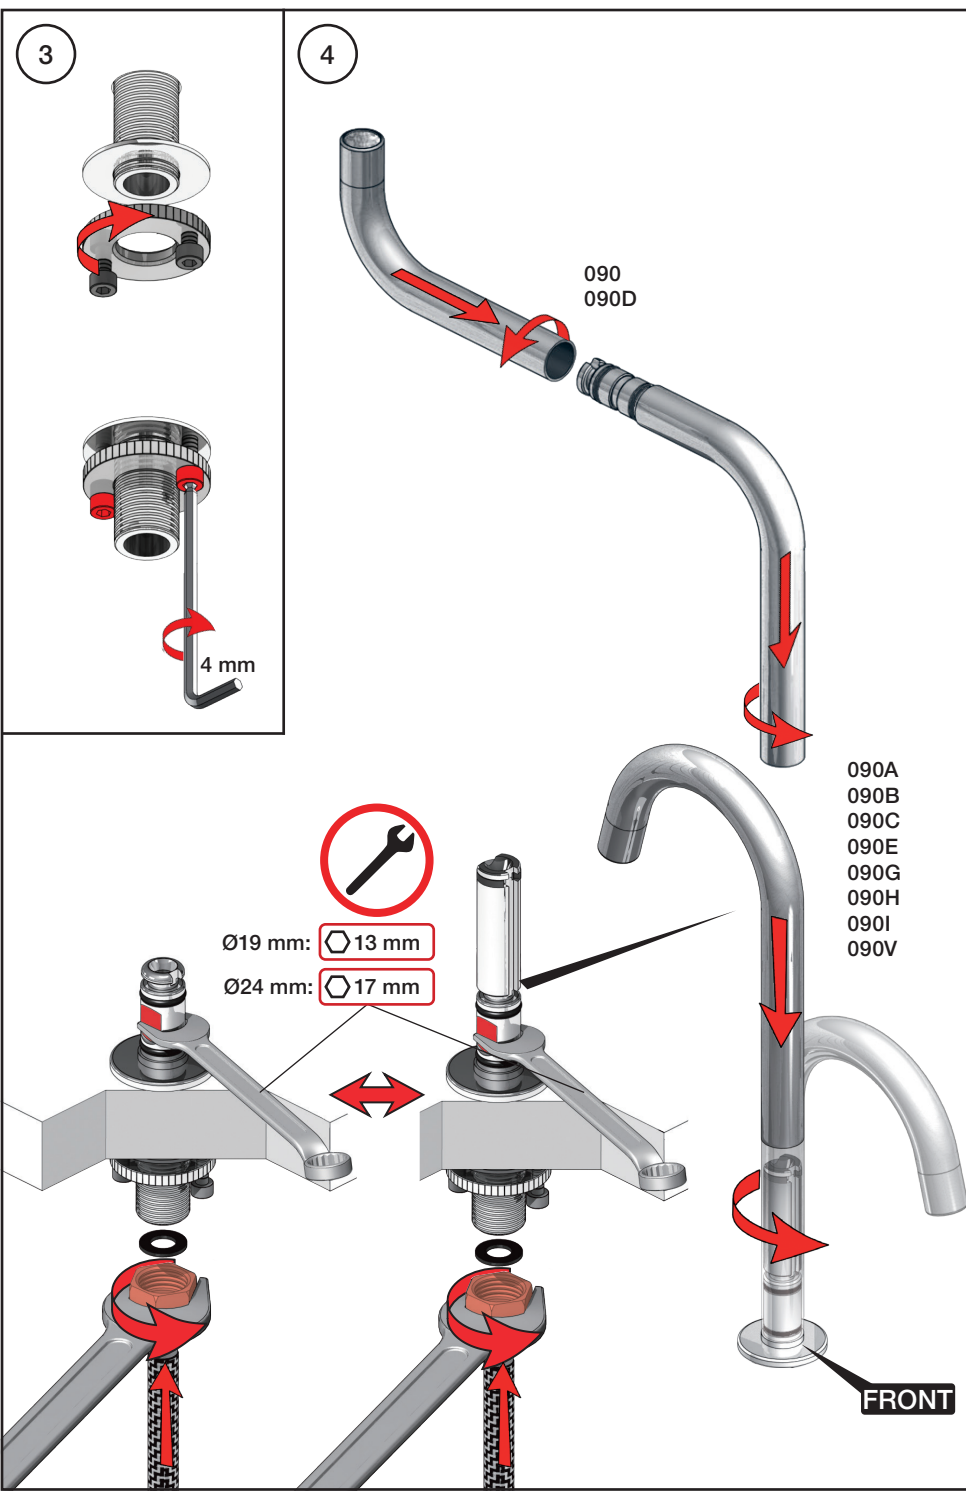

vola

VOLA 090, 090A, 090B:
 VOLA 090C, 090D, 090E:
 VOLA 090G, 090H, 090I, 090V:

1 - 4

VOLA 090FM:

5

Fitting instruction Monteringsvægledning
 Montageanleitung Montage hanledning
 Monteringsvejledning Manuel de montage

Inches:	Ø	H	D	h
090	3/4"	8 1/4"	8"	5 3/4"
090A	3/4"	4 1/4"	3 1/2"	1 1/2"
090B	3/4"	7"	4"	4 1/2"
090C	1"	7"	4"	4 1/2"
090D	1"	8 3/4"	8"	5"
090E	1"	6 3/4"	8"	2 1/2"
090G	3/4"	7"	5 1/2"	4"
090H	3/4"	10 1/2"	8 5/8"	6"
090I	3/4"	12 3/4"	8 5/8"	8 1/2"
090V	3/4"	14"	5 3/4"	10 1/2"

- VR277K: VR22, VR269, VR277
 VR297: VR20, VR22, VR269, VR273, VR277, VR294, VR295, VR296
 VR434: VR445, VR446, 2xVR455, VR502
 VR437: VR97, VR98, 2xVR444, VR450, VR451
 NR.10: VR20, VR22, VR273, VR294, VR295
 VR090: VR15P, VR16L9

vola
 Lunavej 2
 DK-8700 Horsens
 Tlf : + 45 7023 5500
 sales@vola.com
 www.vola.com

VOLA 090V

Date
 Apr. 12

Rev.
 3

Sheet
 SB 19.5

500:

500: Ø10
500US: Ø3/8"

- | | |
|---------|--|
| VR277K: | VR22, VR269, VR277 |
| VR297: | VR20, VR22, VR269, VR273, VR277, VR294, VR295, VR296 |
| VR434: | 2xVR444, VR445, 2xVR455, VR502 |
| NR.10: | VR20, VR22, VR273, VR294, VR295 |