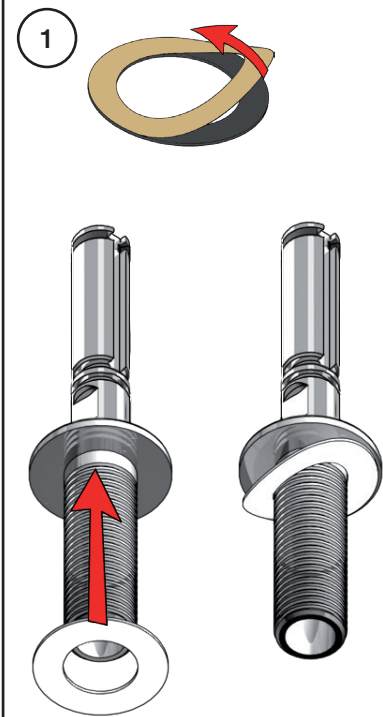

vola

VOLA 090, 090A, 090B:
 VOLA 090C, 090D, 090E:
 VOLA 090G, 090H, 090I, 090V:

1 - 4

VOLA 090FM:

5

Fitting instruction Monteringsvægledning
 Montageanleitung Montage hanledning
 Monteringsvejledning Manuel de montage

04/00045
 04/00109

www.vola.com

vola

mnt_090_V4_40999824
 21-11-2023

mm:	Ø	H	D	h
090	19	210	200	145
090A	19	110	85	40
090B	19	185	100	114
090C	24	185	100	114
090D	24	220	200	130
090E	24	170	200	65
090G	19	185	140	105
090H	19	265	220	155
090I	19	325	220	215
090V	19	355	145	270

Inches:	Ø	H	D	h
090	3/4"	8 1/4"	8"	5 3/4"
090A	3/4"	4 1/4"	3 1/2"	1 1/2"
090B	3/4"	7"	4"	4 1/2"
090C	1"	7"	4"	4 1/2"
090D	1"	8 3/4"	8"	5"
090E	1"	6 3/4"	8"	2 1/2"
090G	3/4"	7"	5 1/2"	4"
090H	3/4"	10 1/2"	8 5/8"	6"
090I	3/4"	12 3/4"	8 5/8"	8 1/2"
090V	3/4"	14"	5 3/4"	10 1/2"

vola
 Lunavej 2
 DK-8700 Horsens
 Tlf : + 45 7023 5500
 sales@vola.com
 www.vola.com

VOLA 090V

Date
 Apr. 12

Rev.
 3

Sheet
 SB 19.5

500:

500: Ø10
500US: Ø3/8"

- | | |
|---------|--|
| VR277K: | VR22, VR269, VR277 |
| VR297: | VR20, VR22, VR269, VR273, VR277, VR294, VR295, VR296 |
| VR434: | 2xVR444, VR445, 2xVR455, VR502 |
| NR.10: | VR20, VR22, VR273, VR294, VR295 |