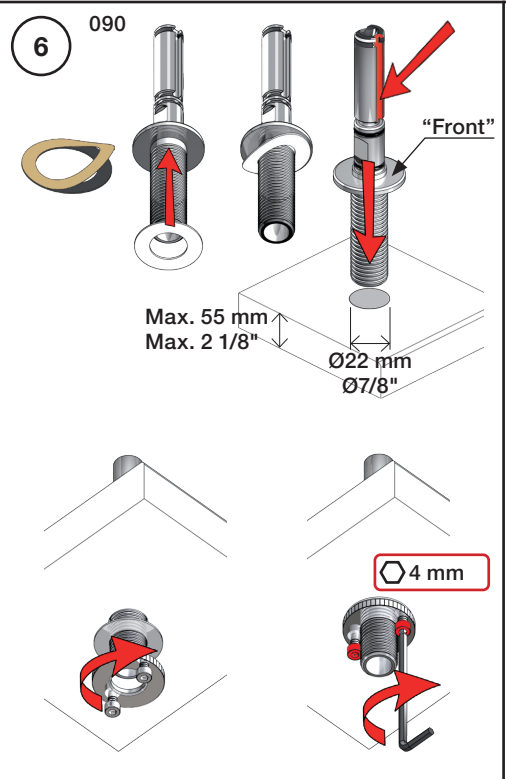

vola

VOLA 090, 090A, 090B:
 VOLA 090C, 090D, 090E:
 VOLA 090G, 090H, 090I, 090V:

1 - 4

VOLA 090FM:

5

Fitting instruction Monteringsvægledning
 Montageanleitung Montage hanledning
 Monteringsvejledning Manuel de montage

04/00045
 04/00109

www.vola.com

vola

mnt_090_V4_40999824
 21-11-2023

mm:	Ø	H	D	h
090	19	210	200	145
090A	19	110	85	40
090B	19	185	100	114
090C	24	185	100	114
090D	24	220	200	130
090E	24	170	200	65
090G	19	185	140	105
090H	19	265	220	155
090I	19	325	220	215
090V	19	355	145	270

Inches:	Ø	H	D	h
090	3/4"	8 1/4"	8"	5 3/4"
090A	3/4"	4 1/4"	3 1/2"	1 1/2"
090B	3/4"	7"	4"	4 1/2"
090C	1"	7"	4"	4 1/2"
090D	1"	8 3/4"	8"	5"
090E	1"	6 3/4"	8"	2 1/2"
090G	3/4"	7"	5 1/2"	4"
090H	3/4"	10 1/2"	8 5/8"	6"
090I	3/4"	12 3/4"	8 5/8"	8 1/2"
090V	3/4"	14"	5 3/4"	10 1/2"

vola
 Lunavej 2
 DK-8700 Horsens
 Tlf : + 45 7023 5500
 sales@vola.com
 www.vola.com

VOLA 090V

Date
 Apr. 12

Rev.
 3

Sheet
 SB 19.5

500:

500: Ø10
500US: Ø3/8"

- | | |
|---------|--|
| VR277K: | VR22, VR269, VR277 |
| VR297: | VR20, VR22, VR269, VR273, VR277, VR294, VR295, VR296 |
| VR434: | 2xVR444, VR445, 2xVR455, VR502 |
| NR.10: | VR20, VR22, VR273, VR294, VR295 |