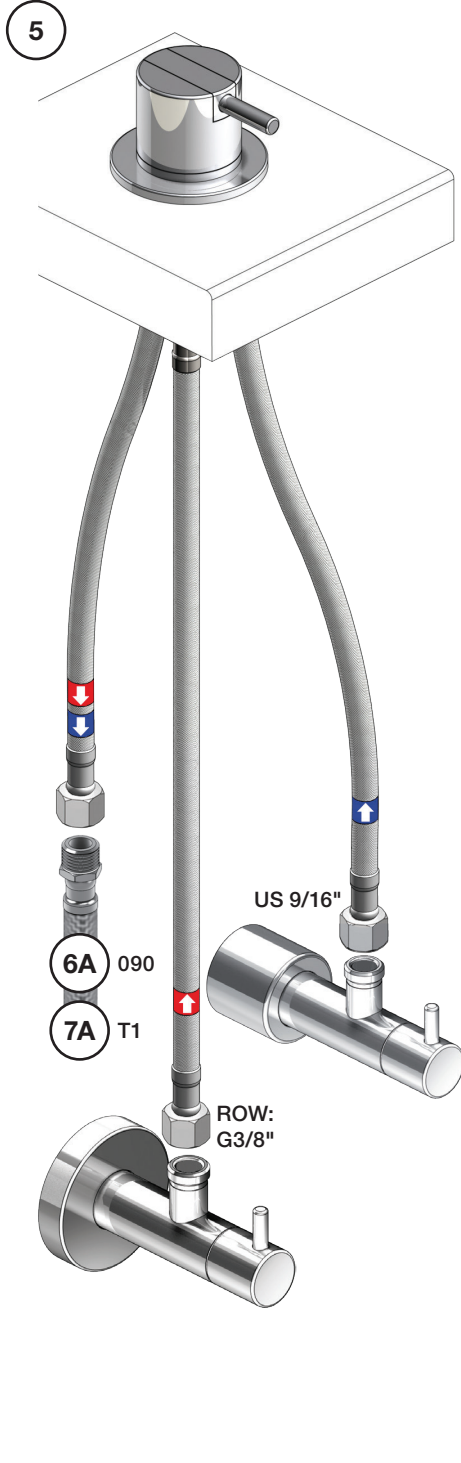

VOLA 500, 590, 500T1
 VOLA 2500
 VOLA SC1, SC3, SC5, SC7, SC9, SC10, SC12

Fitting instruction
 Montageanleitung
 Monteringsvejledning
 Monteringsvægledning
 Montage hanleiding
 Manuel de montage

04/00027
 04/00038

vola

VOLA 090, 090A, 090B:
 VOLA 090C, 090D, 090E:
 VOLA 090G, 090H, 090I, 090V:

1 - 4

VOLA 090FM:

5

Fitting instruction Monteringsvægledning
 Montageanleitung Montage hanledning
 Monteringsvejledning Manuel de montage

Inches:	Ø	H	D	h
090	3/4"	8 1/4"	8"	5 3/4"
090A	3/4"	4 1/4"	3 1/2"	1 1/2"
090B	3/4"	7"	4"	4 1/2"
090C	1"	7"	4"	4 1/2"
090D	1"	8 3/4"	8"	5"
090E	1"	6 3/4"	8"	2 1/2"
090G	3/4"	7"	5 1/2"	4"
090H	3/4"	10 1/2"	8 5/8"	6"
090I	3/4"	12 3/4"	8 5/8"	8 1/2"
090V	3/4"	14"	5 3/4"	10 1/2"

vola
 Lunavej 2
 DK-8700 Horsens
 Tlf : + 45 7023 5500
 sales@vola.com
 www.vola.com

VOLA 090V

Date
 Apr. 12

Rev.
 3

Sheet
 SB 19.5

500:

500: Ø10
500US: Ø3/8"

- | | |
|---------|--|
| VR277K: | VR22, VR269, VR277 |
| VR297: | VR20, VR22, VR269, VR273, VR277, VR294, VR295, VR296 |
| VR434: | 2xVR444, VR445, 2xVR455, VR502 |
| NR.10: | VR20, VR22, VR273, VR294, VR295 |