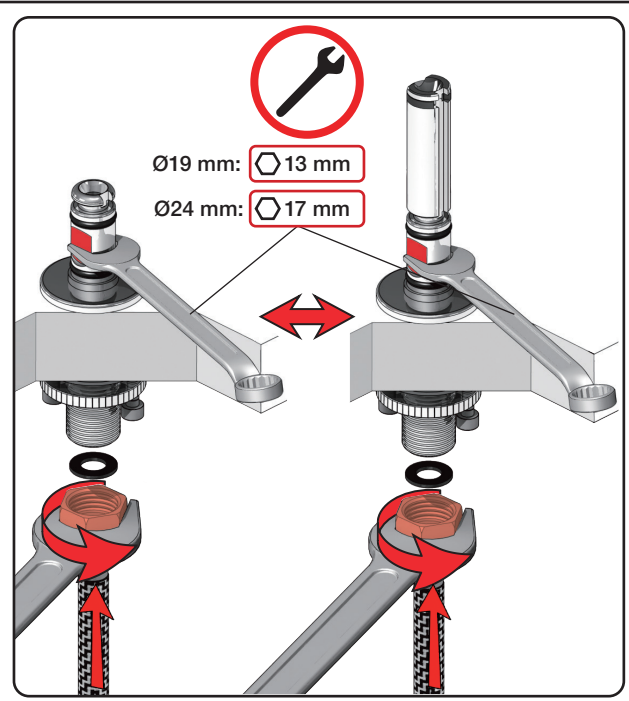

vola

VOLA 090, 090A, 090B:
 VOLA 090C, 090D, 090E:
 VOLA 090G, 090H, 090I, 090V:

1 - 4

VOLA 090FM:

5

Fitting instruction Monteringsvægledning
 Montageanleitung Montage hanledning
 Monteringsvejledning Manuel de montage

Inches:	Ø	H	D	h
090	3/4"	8 1/4"	8"	5 3/4"
090A	3/4"	4 1/4"	3 1/2"	1 1/2"
090B	3/4"	7"	4"	4 1/2"
090C	1"	7"	4"	4 1/2"
090D	1"	8 3/4"	8"	5"
090E	1"	6 3/4"	8"	2 1/2"
090G	3/4"	7"	5 1/2"	4"
090H	3/4"	10 1/2"	8 5/8"	6"
090I	3/4"	12 3/4"	8 5/8"	8 1/2"
090V	3/4"	14"	5 3/4"	10 1/2"

vola
 Lunavej 2
 DK-8700 Horsens
 Tlf : + 45 7023 5500
 sales@vola.com
 www.vola.com

VOLA 090V

Date
 Apr. 12

Rev.
 3

Sheet
 SB 19.5

500:

500: Ø10
500US: Ø3/8"

- | | |
|---------|--|
| VR277K: | VR22, VR269, VR277 |
| VR297: | VR20, VR22, VR269, VR273, VR277, VR294, VR295, VR296 |
| VR434: | 2xVR444, VR445, 2xVR455, VR502 |
| NR.10: | VR20, VR22, VR273, VR294, VR295 |