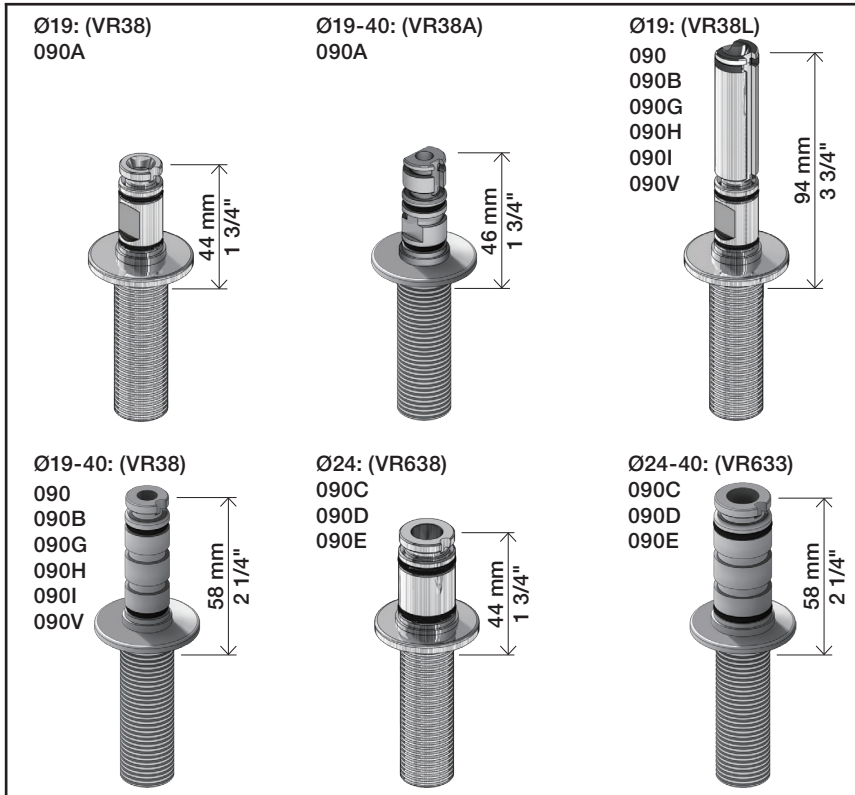

vola

VOLA 090, 090A, 090B:
 VOLA 090C, 090D, 090E:
 VOLA 090G, 090H, 090I, 090V:

1 - 4

VOLA 090FM:

5

Fitting instruction Monteringsvægledning
 Montageanleitung Montage hanledning
 Monteringsvejledning Manuel de montage

04/00045
 04/00109

www.vola.com

vola

mnt_090_V4_40999824
 21-11-2023

mm:	Ø	H	D	h
090	19	210	200	145
090A	19	110	85	40
090B	19	185	100	114
090C	24	185	100	114
090D	24	220	200	130
090E	24	170	200	65
090G	19	185	140	105
090H	19	265	220	155
090I	19	325	220	215
090V	19	355	145	270

Inches:	Ø	H	D	h
090	3/4"	8 1/4"	8"	5 3/4"
090A	3/4"	4 1/4"	3 1/2"	1 1/2"
090B	3/4"	7"	4"	4 1/2"
090C	1"	7"	4"	4 1/2"
090D	1"	8 3/4"	8"	5"
090E	1"	6 3/4"	8"	2 1/2"
090G	3/4"	7"	5 1/2"	4"
090H	3/4"	10 1/2"	8 5/8"	6"
090I	3/4"	12 3/4"	8 5/8"	8 1/2"
090V	3/4"	14"	5 3/4"	10 1/2"

vola
 Lunavej 2
 DK-8700 Horsens
 Tlf : + 45 7023 5500
 sales@vola.com
 www.vola.com

VOLA 090V

Date
 Apr. 12

Rev.
 3

Sheet
 SB 19.5

500:

500: Ø10
500US: Ø3/8"

- | | |
|---------|--|
| VR277K: | VR22, VR269, VR277 |
| VR297: | VR20, VR22, VR269, VR273, VR277, VR294, VR295, VR296 |
| VR434: | 2xVR444, VR445, 2xVR455, VR502 |
| NR.10: | VR20, VR22, VR273, VR294, VR295 |