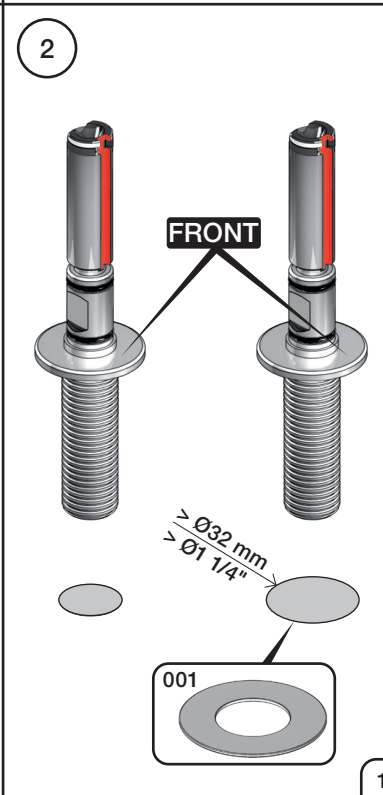

vola

VOLA 090, 090A, 090B:
 VOLA 090C, 090D, 090E:
 VOLA 090G, 090H, 090I, 090V:

1 - 4

VOLA 090FM:

5

Fitting instruction Monteringsvægledning
 Montageanleitung Montage hanledning
 Monteringsvejledning Manuel de montage

04/00045
 04/00109

www.vola.com

vola

mnt_090_V4_40999824
 21-11-2023

mm:	Ø	H	D	h
090	19	210	200	145
090A	19	110	85	40
090B	19	185	100	114
090C	24	185	100	114
090D	24	220	200	130
090E	24	170	200	65
090G	19	185	140	105
090H	19	265	220	155
090I	19	325	220	215
090V	19	355	145	270

Inches:	Ø	H	D	h
090	3/4"	8 1/4"	8"	5 3/4"
090A	3/4"	4 1/4"	3 1/2"	1 1/2"
090B	3/4"	7"	4"	4 1/2"
090C	1"	7"	4"	4 1/2"
090D	1"	8 3/4"	8"	5"
090E	1"	6 3/4"	8"	2 1/2"
090G	3/4"	7"	5 1/2"	4"
090H	3/4"	10 1/2"	8 5/8"	6"
090I	3/4"	12 3/4"	8 5/8"	8 1/2"
090V	3/4"	14"	5 3/4"	10 1/2"

vola
 Lunavej 2
 DK-8700 Horsens
 Tlf : + 45 7023 5500
 sales@vola.com
 www.vola.com

VOLA 090V

Date
 Apr. 12

Rev.
 3

Sheet
 SB 19.5

500:

500: Ø10
500US: Ø3/8"

- | | |
|---------|--|
| VR277K: | VR22, VR269, VR277 |
| VR297: | VR20, VR22, VR269, VR273, VR277, VR294, VR295, VR296 |
| VR434: | 2xVR444, VR445, 2xVR455, VR502 |
| NR.10: | VR20, VR22, VR273, VR294, VR295 |