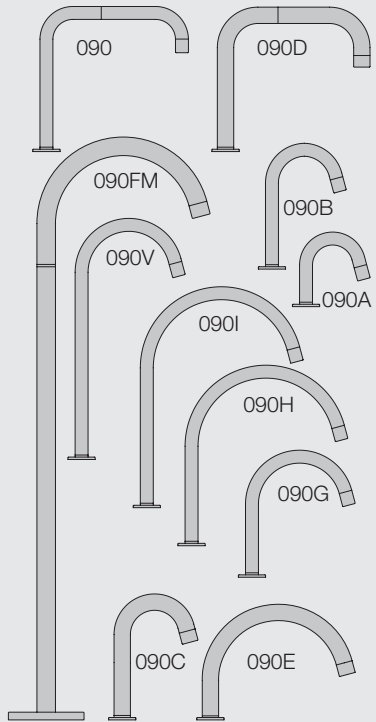

vola

VOLA 090, 090A, 090B:
 VOLA 090C, 090D, 090E:
 VOLA 090G, 090H, 090I, 090V:

1 - 4

VOLA 090FM:

5

Fitting instruction Monteringsvægledning
 Montageanleitung Montage hanledning
 Monteringsvejledning Manuel de montage

04/00045
 04/00109

www.vola.com

vola

mnt_090_V4_40999824
 21-11-2023

mm:	Ø	H	D	h
090	19	210	200	145
090A	19	110	85	40
090B	19	185	100	114
090C	24	185	100	114
090D	24	220	200	130
090E	24	170	200	65
090G	19	185	140	105
090H	19	265	220	155
090I	19	325	220	215
090V	19	355	145	270

Inches:	Ø	H	D	h
090	3/4"	8 1/4"	8"	5 3/4"
090A	3/4"	4 1/4"	3 1/2"	1 1/2"
090B	3/4"	7"	4"	4 1/2"
090C	1"	7"	4"	4 1/2"
090D	1"	8 3/4"	8"	5"
090E	1"	6 3/4"	8"	2 1/2"
090G	3/4"	7"	5 1/2"	4"
090H	3/4"	10 1/2"	8 5/8"	6"
090I	3/4"	12 3/4"	8 5/8"	8 1/2"
090V	3/4"	14"	5 3/4"	10 1/2"

vola
 Lunavej 2
 DK-8700 Horsens
 Tlf : + 45 7023 5500
 sales@vola.com
 www.vola.com

VOLA 090V

Date
 Apr. 12

Rev.
 3

Sheet
 SB 19.5

500:

500: Ø10
500US: Ø3/8"

- | | |
|---------|--|
| VR277K: | VR22, VR269, VR277 |
| VR297: | VR20, VR22, VR269, VR273, VR277, VR294, VR295, VR296 |
| VR434: | 2xVR444, VR445, 2xVR455, VR502 |
| NR.10: | VR20, VR22, VR273, VR294, VR295 |