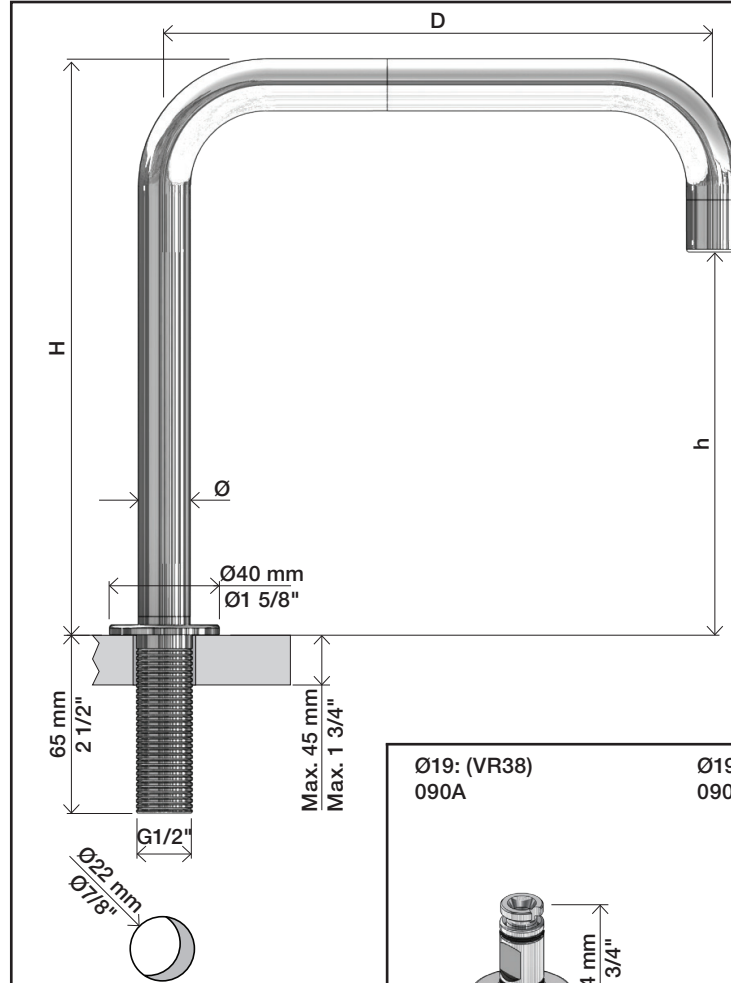

vola

VOLA 090, 090A, 090B:
 VOLA 090C, 090D, 090E:
 VOLA 090G, 090H, 090I, 090V:

1 - 4

VOLA 090FM:

5

Fitting instruction Monteringsvægledning
 Montageanleitung Montage hanledning
 Monteringsvejledning Manuel de montage

04/00045
 04/00109

www.vola.com

vola

mnt_090_V4_40999824
 21-11-2023

mm:	Ø	H	D	h
090	19	210	200	145
090A	19	110	85	40
090B	19	185	100	114
090C	24	185	100	114
090D	24	220	200	130
090E	24	170	200	65
090G	19	185	140	105
090H	19	265	220	155
090I	19	325	220	215
090V	19	355	145	270

Inches:	Ø	H	D	h
090	3/4"	8 1/4"	8"	5 3/4"
090A	3/4"	4 1/4"	3 1/2"	1 1/2"
090B	3/4"	7"	4"	4 1/2"
090C	1"	7"	4"	4 1/2"
090D	1"	8 3/4"	8"	5"
090E	1"	6 3/4"	8"	2 1/2"
090G	3/4"	7"	5 1/2"	4"
090H	3/4"	10 1/2"	8 5/8"	6"
090I	3/4"	12 3/4"	8 5/8"	8 1/2"
090V	3/4"	14"	5 3/4"	10 1/2"

vola
 Lunavej 2
 DK-8700 Horsens
 Tlf : + 45 7023 5500
 sales@vola.com
 www.vola.com

VOLA 090V

Date
 Apr. 12

Rev.
 3

Sheet
 SB 19.5

500:

500: Ø10
500US: Ø3/8"

- | | |
|---------|--|
| VR277K: | VR22, VR269, VR277 |
| VR297: | VR20, VR22, VR269, VR273, VR277, VR294, VR295, VR296 |
| VR434: | 2xVR444, VR445, 2xVR455, VR502 |
| NR.10: | VR20, VR22, VR273, VR294, VR295 |