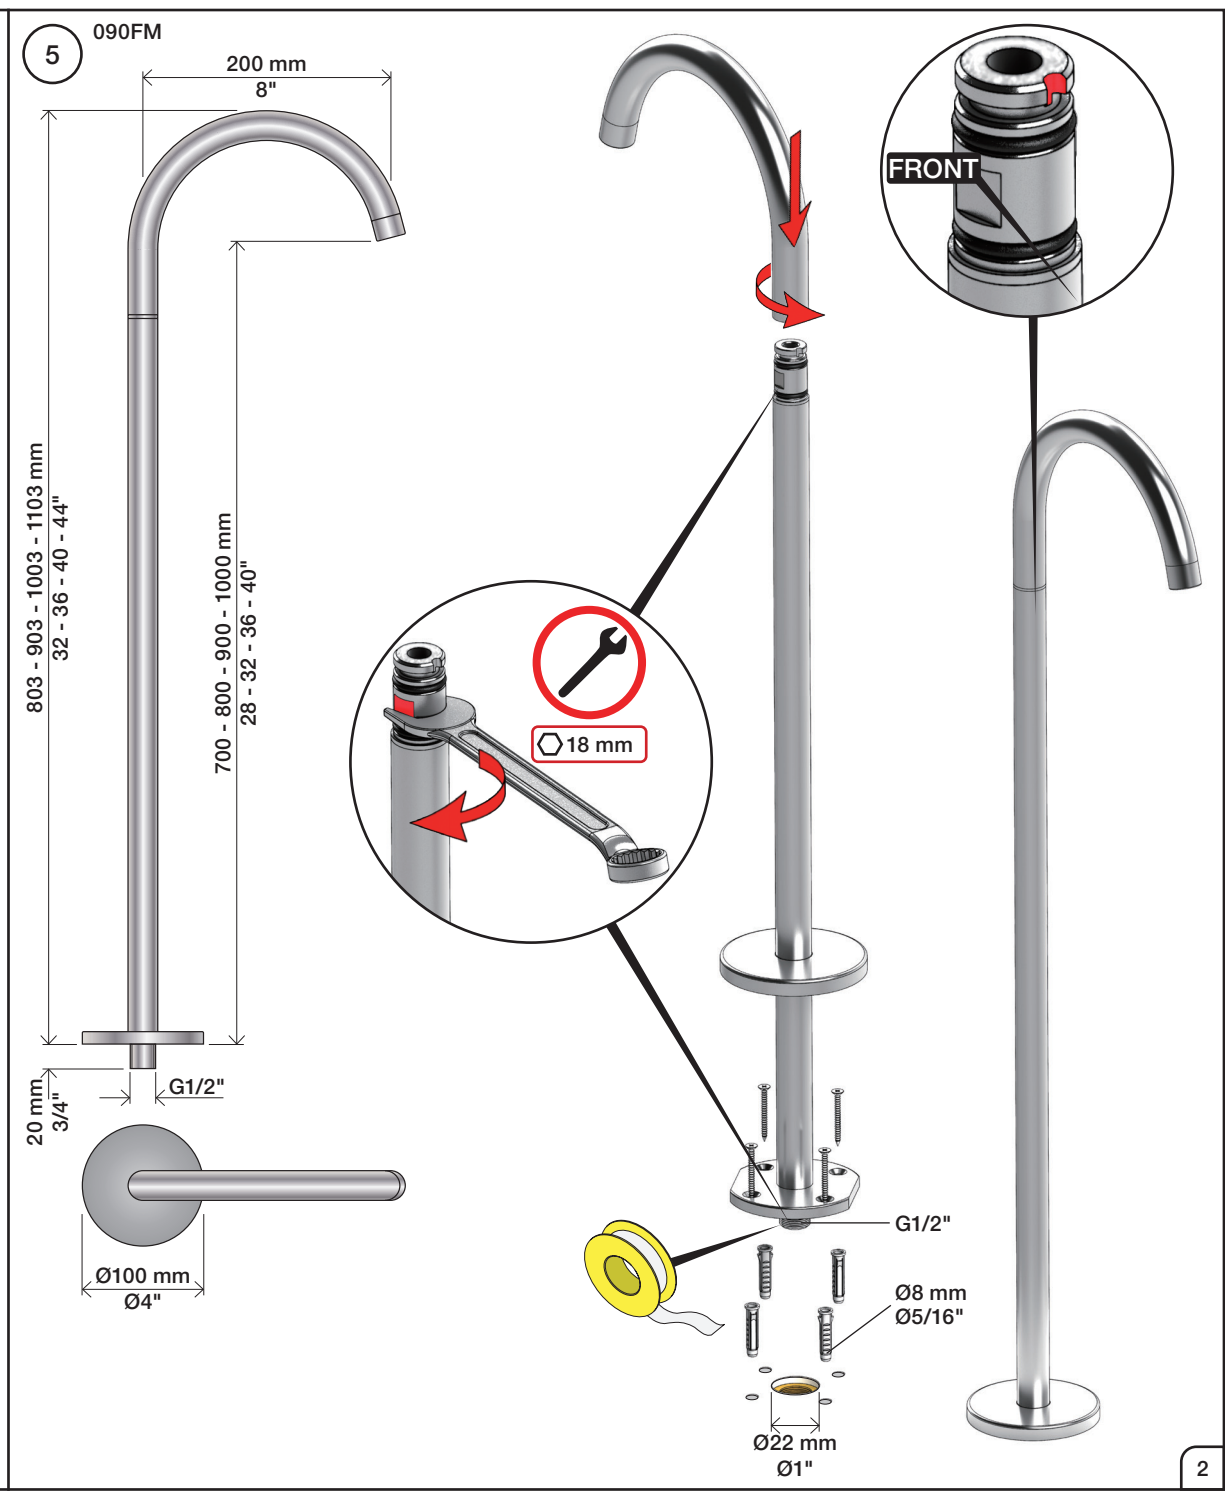

vola

VOLA 090, 090A, 090B:
 VOLA 090C, 090D, 090E:
 VOLA 090G, 090H, 090I, 090V:

1 - 4

VOLA 090FM:

5

Fitting instruction Monteringsvægledning
 Montageanleitung Montage hanledning
 Monteringsvejledning Manuel de montage

04/00045
 04/00109

www.vola.com

vola

mnt_090_V4_40999824
 21-11-2023

mm:	Ø	H	D	h
090	19	210	200	145
090A	19	110	85	40
090B	19	185	100	114
090C	24	185	100	114
090D	24	220	200	130
090E	24	170	200	65
090G	19	185	140	105
090H	19	265	220	155
090I	19	325	220	215
090V	19	355	145	270

Inches:	Ø	H	D	h
090	3/4"	8 1/4"	8"	5 3/4"
090A	3/4"	4 1/4"	3 1/2"	1 1/2"
090B	3/4"	7"	4"	4 1/2"
090C	1"	7"	4"	4 1/2"
090D	1"	8 3/4"	8"	5"
090E	1"	6 3/4"	8"	2 1/2"
090G	3/4"	7"	5 1/2"	4"
090H	3/4"	10 1/2"	8 5/8"	6"
090I	3/4"	12 3/4"	8 5/8"	8 1/2"
090V	3/4"	14"	5 3/4"	10 1/2"

vola
 Lunavej 2
 DK-8700 Horsens
 Tlf : + 45 7023 5500
 sales@vola.com
 www.vola.com

VOLA 090V

Date
 Apr. 12

Rev.
 3

Sheet
 SB 19.5

500:

500: Ø10
500US: Ø3/8"

- | | |
|---------|--|
| VR277K: | VR22, VR269, VR277 |
| VR297: | VR20, VR22, VR269, VR273, VR277, VR294, VR295, VR296 |
| VR434: | 2xVR444, VR445, 2xVR455, VR502 |
| NR.10: | VR20, VR22, VR273, VR294, VR295 |