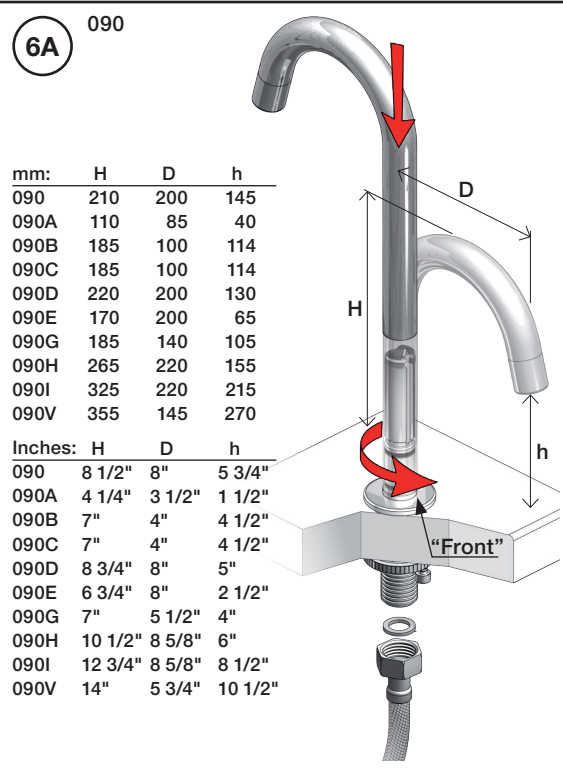

VOLA 500, 590, 500T1
 VOLA 2500
 VOLA SC1, SC3, SC5, SC7, SC9, SC10, SC12

Fitting instruction
 Montageanleitung
 Monteringsvejledning
 Monteringsvægledning
 Montage hanleiding
 Manuel de montage

04/00027
 04/00038

vola

VOLA 090, 090A, 090B:
 VOLA 090C, 090D, 090E:
 VOLA 090G, 090H, 090I, 090V:

1 - 4

VOLA 090FM:

5

Fitting instruction Monteringsvægledning
 Montageanleitung Montage hanledning
 Monteringsvejledning Manuel de montage

Inches:	Ø	H	D	h
090	3/4"	8 1/4"	8"	5 3/4"
090A	3/4"	4 1/4"	3 1/2"	1 1/2"
090B	3/4"	7"	4"	4 1/2"
090C	1"	7"	4"	4 1/2"
090D	1"	8 3/4"	8"	5"
090E	1"	6 3/4"	8"	2 1/2"
090G	3/4"	7"	5 1/2"	4"
090H	3/4"	10 1/2"	8 5/8"	6"
090I	3/4"	12 3/4"	8 5/8"	8 1/2"
090V	3/4"	14"	5 3/4"	10 1/2"

vola
 Lunavej 2
 DK-8700 Horsens
 Tlf : + 45 7023 5500
 sales@vola.com
 www.vola.com

VOLA 090V

Date
 Apr. 12

Rev.
 3

Sheet
 SB 19.5

500:

500: Ø10
500US: Ø3/8"

- | | |
|---------|--|
| VR277K: | VR22, VR269, VR277 |
| VR297: | VR20, VR22, VR269, VR273, VR277, VR294, VR295, VR296 |
| VR434: | 2xVR444, VR445, 2xVR455, VR502 |
| NR.10: | VR20, VR22, VR273, VR294, VR295 |