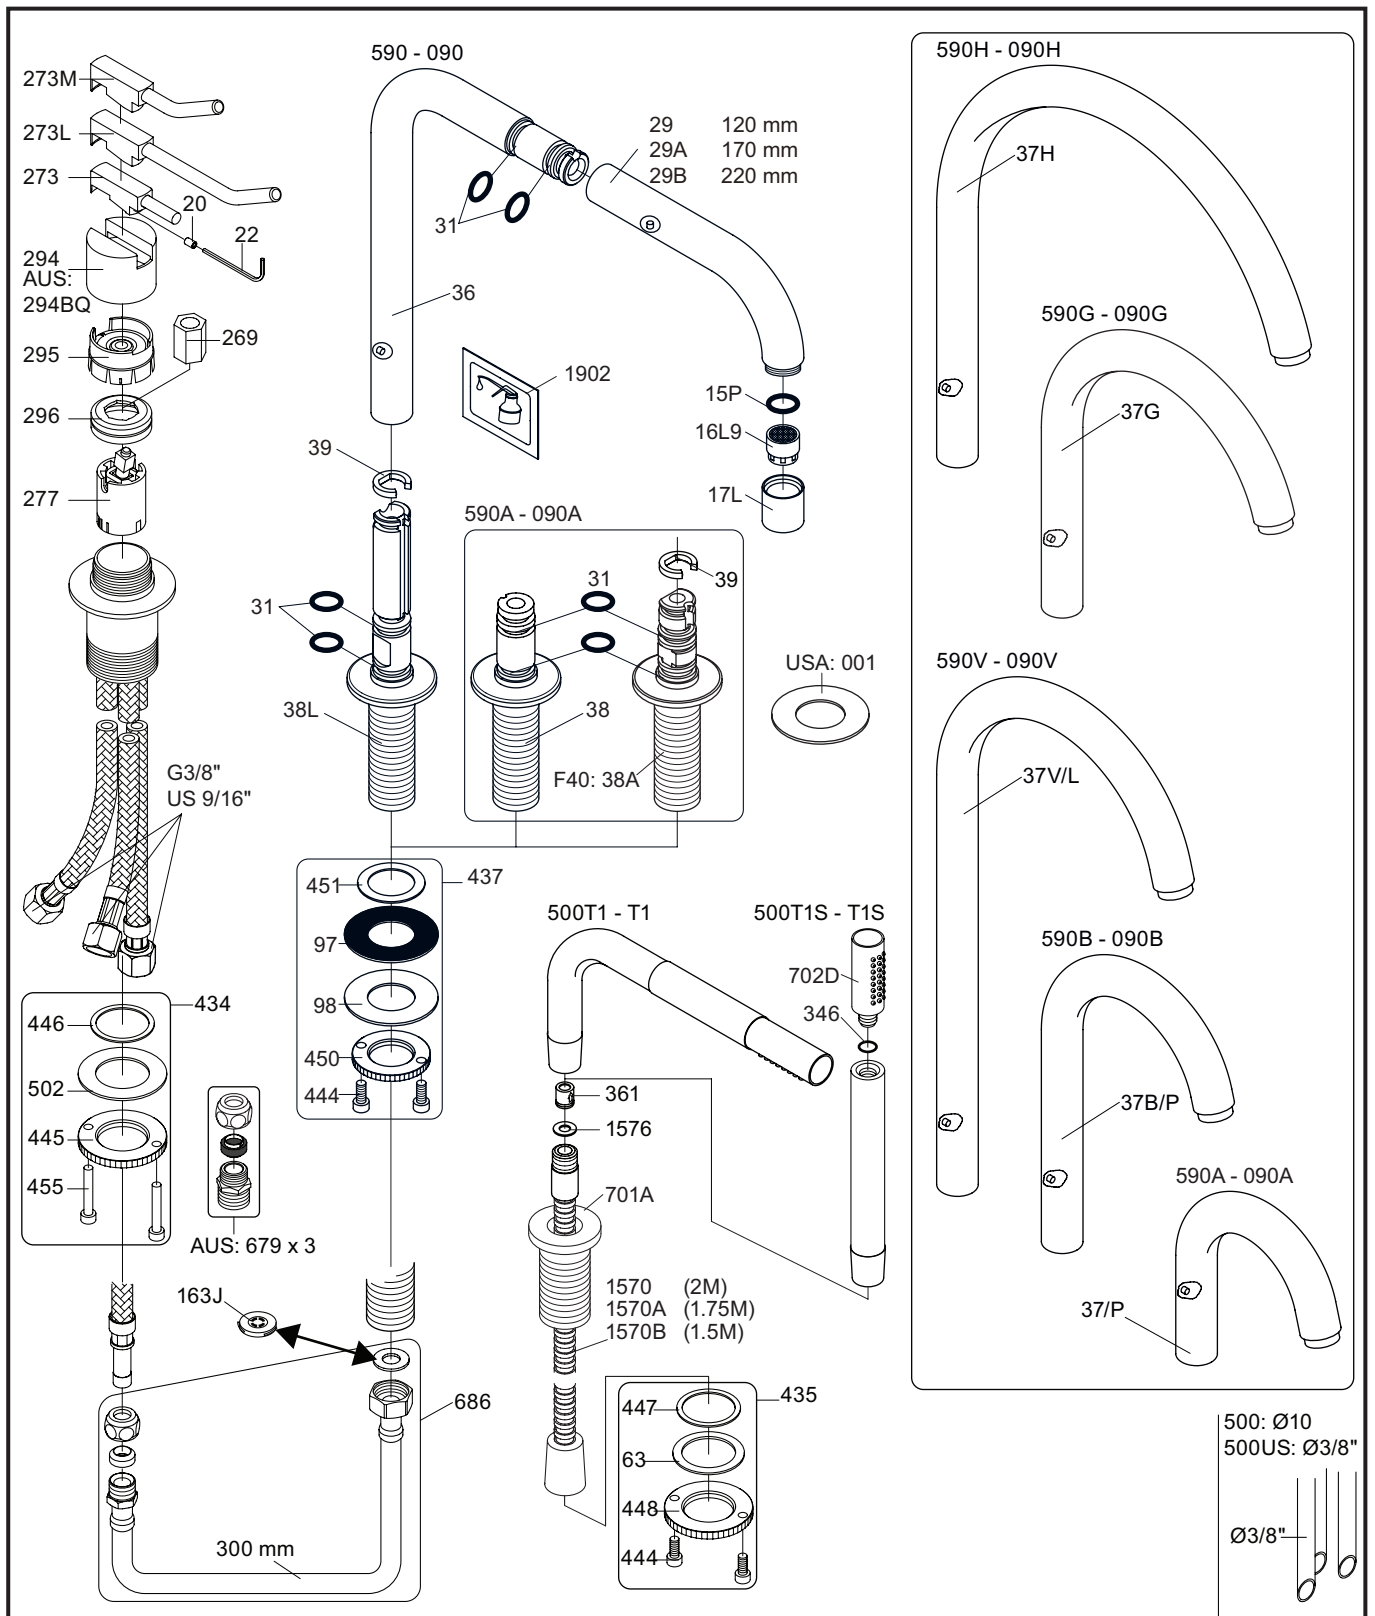

vola

VOLA 090, 090A, 090B:
 VOLA 090C, 090D, 090E:
 VOLA 090G, 090H, 090I, 090V:

1 - 4

VOLA 090FM:

5

Fitting instruction Monteringsvægledning
 Montageanleitung Montage hanledning
 Monteringsvejledning Manuel de montage

04/00045
 04/00109

www.vola.com

vola

mnt_090_V4_40999824
 21-11-2023

mm:	Ø	H	D	h
090	19	210	200	145
090A	19	110	85	40
090B	19	185	100	114
090C	24	185	100	114
090D	24	220	200	130
090E	24	170	200	65
090G	19	185	140	105
090H	19	265	220	155
090I	19	325	220	215
090V	19	355	145	270

Inches:	Ø	H	D	h
090	3/4"	8 1/4"	8"	5 3/4"
090A	3/4"	4 1/4"	3 1/2"	1 1/2"
090B	3/4"	7"	4"	4 1/2"
090C	1"	7"	4"	4 1/2"
090D	1"	8 3/4"	8"	5"
090E	1"	6 3/4"	8"	2 1/2"
090G	3/4"	7"	5 1/2"	4"
090H	3/4"	10 1/2"	8 5/8"	6"
090I	3/4"	12 3/4"	8 5/8"	8 1/2"
090V	3/4"	14"	5 3/4"	10 1/2"

vola
 Lunavej 2
 DK-8700 Horsens
 Tlf : + 45 7023 5500
 sales@vola.com
 www.vola.com

VOLA 090V

Date
 Apr. 12

Rev.
 3

Sheet
 SB 19.5

500:

500: Ø10
500US: Ø3/8"

- | | |
|---------|--|
| VR277K: | VR22, VR269, VR277 |
| VR297: | VR20, VR22, VR269, VR273, VR277, VR294, VR295, VR296 |
| VR434: | 2xVR444, VR445, 2xVR455, VR502 |
| NR.10: | VR20, VR22, VR273, VR294, VR295 |