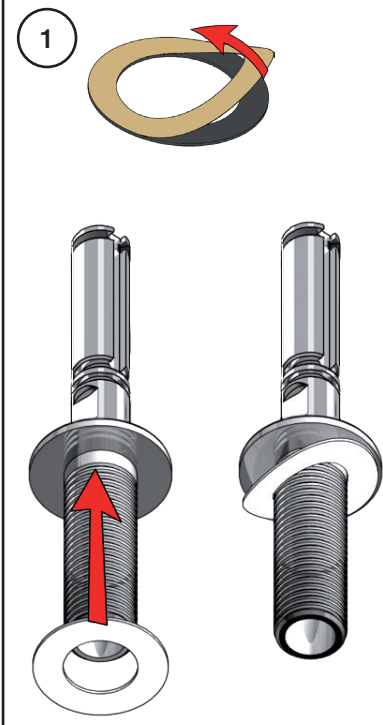

vola

VOLA 090, 090A, 090B:  
 VOLA 090C, 090D, 090E:  
 VOLA 090G, 090H, 090I, 090V:

1 - 4

VOLA 090FM:

5

Fitting instruction      Monteringsvægledning  
 Montageanleitung      Montage hanledning  
 Monteringsvejledning    Manuel de montage

04/00045  
 04/00109

www.vola.com

vola

mnt\_090\_V4\_40999824  
 21-11-2023

mm:	Ø	H	D	h
090	19	210	200	145
090A	19	110	85	40
090B	19	185	100	114
090C	24	185	100	114
090D	24	220	200	130
090E	24	170	200	65
090G	19	185	140	105
090H	19	265	220	155
090I	19	325	220	215
090V	19	355	145	270

Inches:	Ø	H	D	h
090	3/4"	8 1/4"	8"	5 3/4"
090A	3/4"	4 1/4"	3 1/2"	1 1/2"
090B	3/4"	7"	4"	4 1/2"
090C	1"	7"	4"	4 1/2"
090D	1"	8 3/4"	8"	5"
090E	1"	6 3/4"	8"	2 1/2"
090G	3/4"	7"	5 1/2"	4"
090H	3/4"	10 1/2"	8 5/8"	6"
090I	3/4"	12 3/4"	8 5/8"	8 1/2"
090V	3/4"	14"	5 3/4"	10 1/2"

# VOLA 090

Date  
Okt. 16

Rev.  
3

Sheet  
SB 18

500:

500: Ø10  
500US: Ø3/8"

- VR277K: VR22, VR269, VR277
- VR297: VR20, VR22, VR269, VR273, VR277, VR294, VR295, VR296
- VR434: 2xVR444, VR445, 2xVR455, VR502
- NR.10: VR20, VR22, VR273, VR294, VR295