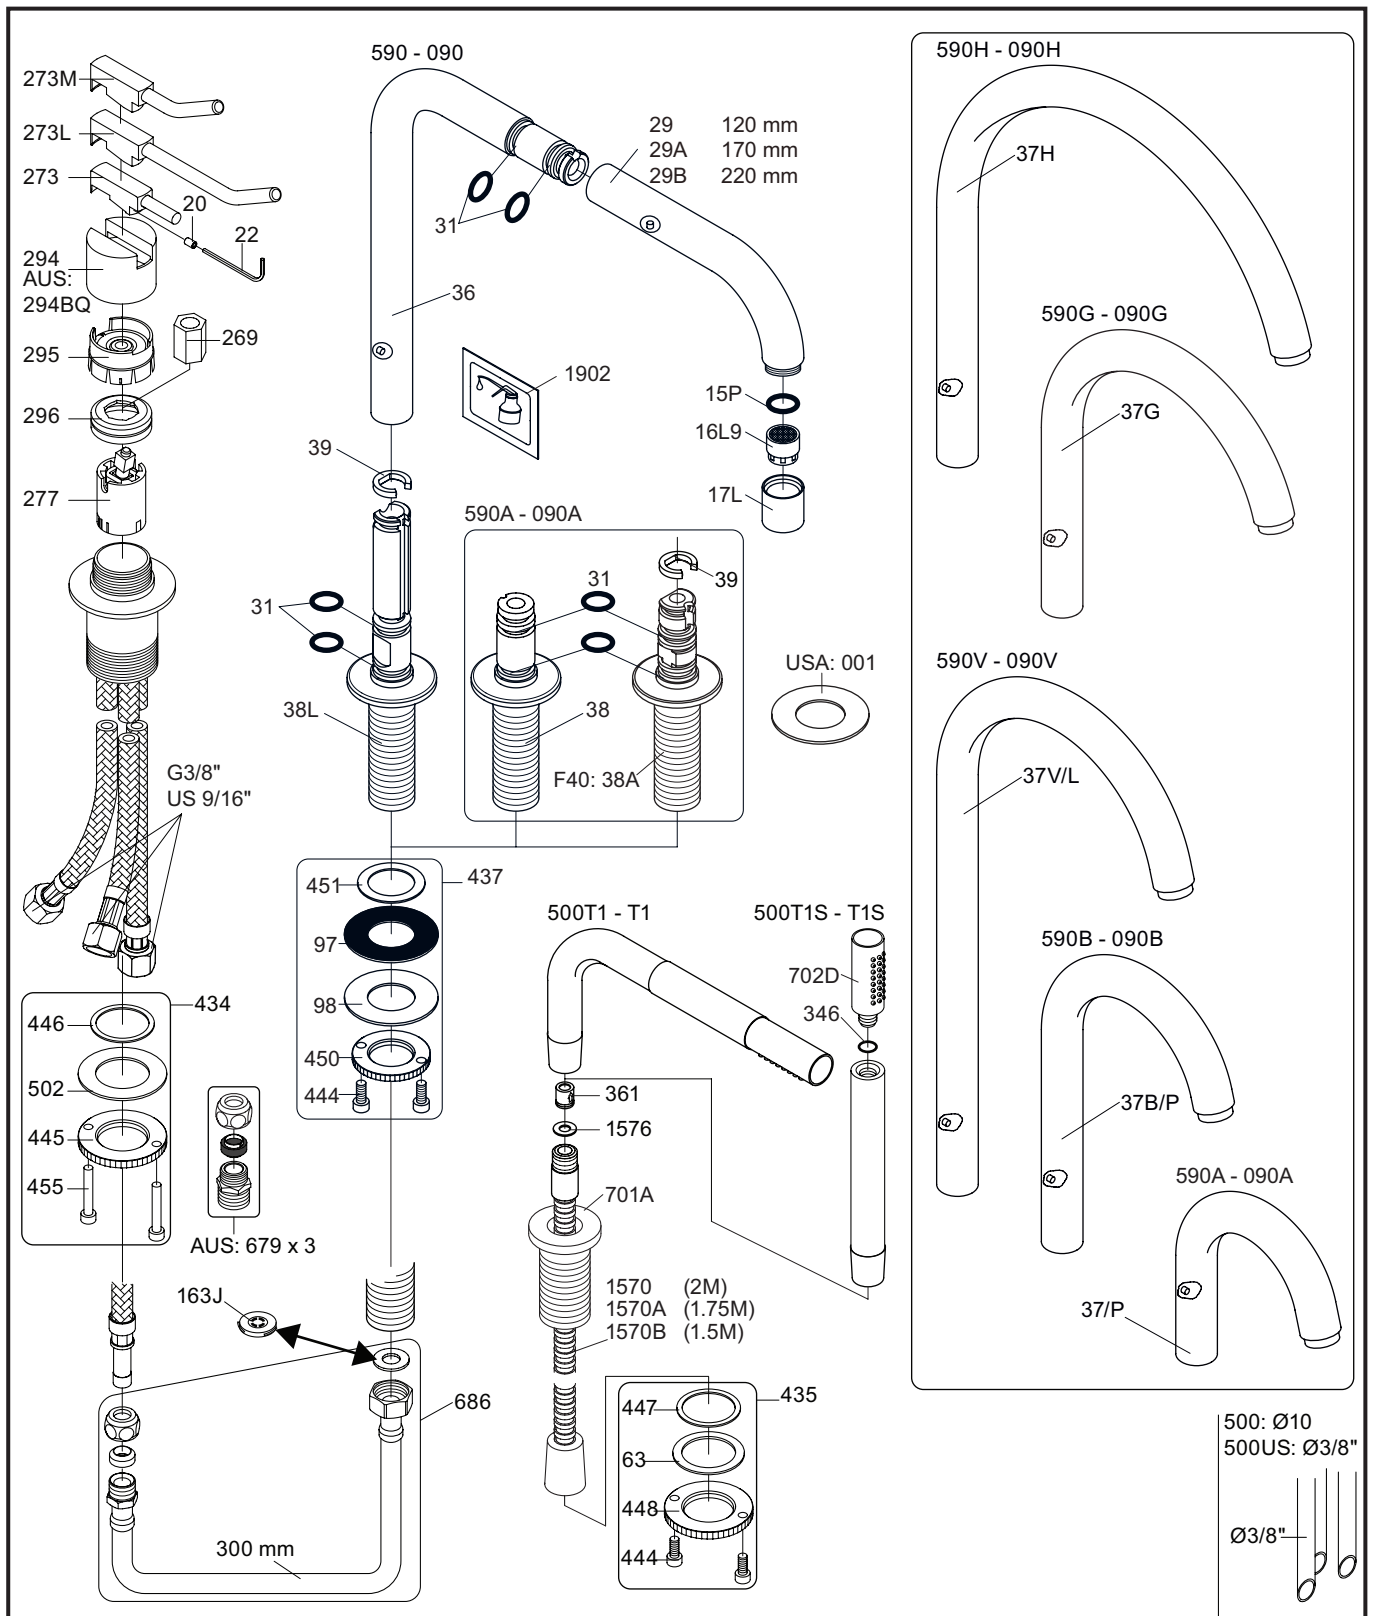

vola

VOLA 090, 090A, 090B:  
 VOLA 090C, 090D, 090E:  
 VOLA 090G, 090H, 090I, 090V:

1 - 4

VOLA 090FM:

5

Fitting instruction      Monteringsvægledning  
 Montageanleitung      Montage hanledning  
 Monteringsvejledning    Manuel de montage

04/00045  
 04/00109

www.vola.com

vola

mnt\_090\_V4\_40999824  
 21-11-2023

mm:	Ø	H	D	h
090	19	210	200	145
090A	19	110	85	40
090B	19	185	100	114
090C	24	185	100	114
090D	24	220	200	130
090E	24	170	200	65
090G	19	185	140	105
090H	19	265	220	155
090I	19	325	220	215
090V	19	355	145	270

Inches:	Ø	H	D	h
090	3/4"	8 1/4"	8"	5 3/4"
090A	3/4"	4 1/4"	3 1/2"	1 1/2"
090B	3/4"	7"	4"	4 1/2"
090C	1"	7"	4"	4 1/2"
090D	1"	8 3/4"	8"	5"
090E	1"	6 3/4"	8"	2 1/2"
090G	3/4"	7"	5 1/2"	4"
090H	3/4"	10 1/2"	8 5/8"	6"
090I	3/4"	12 3/4"	8 5/8"	8 1/2"
090V	3/4"	14"	5 3/4"	10 1/2"

# VOLA 090

Date  
Okt. 16

Rev.  
3

Sheet  
SB 18

500:

500: Ø10  
500US: Ø3/8"

- VR277K: VR22, VR269, VR277
- VR297: VR20, VR22, VR269, VR273, VR277, VR294, VR295, VR296
- VR434: 2xVR444, VR445, 2xVR455, VR502
- NR.10: VR20, VR22, VR273, VR294, VR295