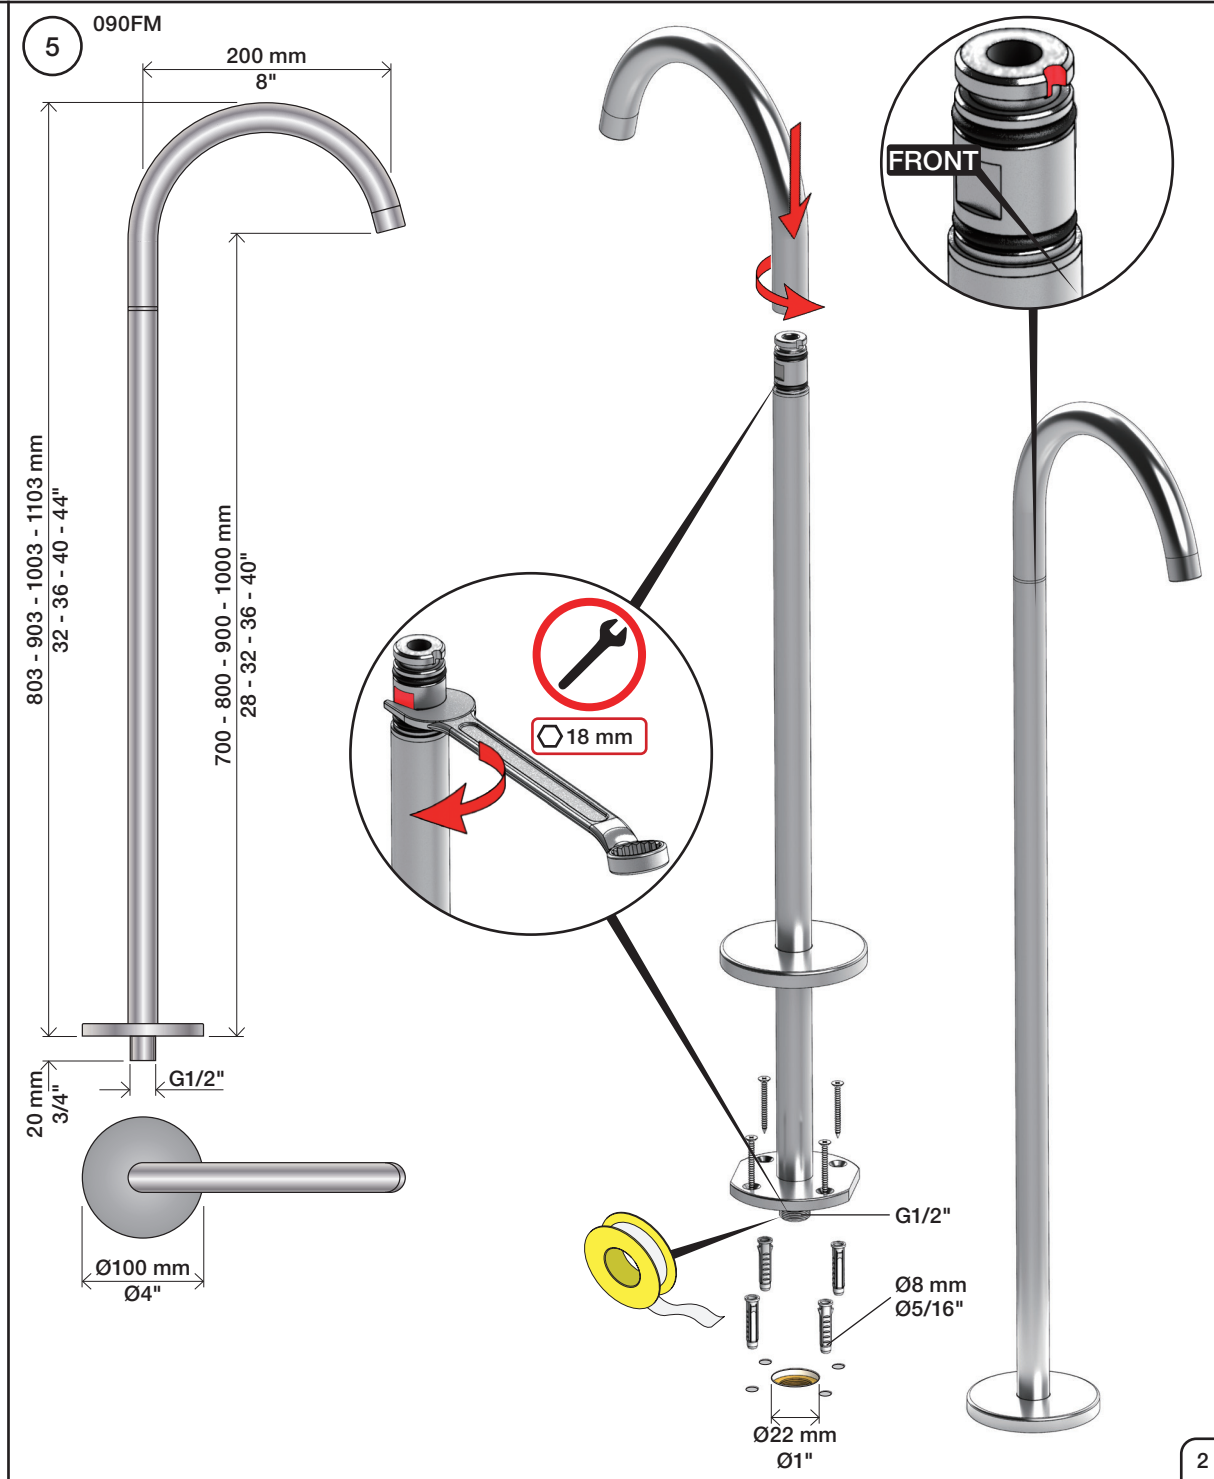

vola

VOLA 090, 090A, 090B:  
 VOLA 090C, 090D, 090E:  
 VOLA 090G, 090H, 090I, 090V:

1 - 4

VOLA 090FM:

5

Fitting instruction      Monteringsvægledning  
 Montageanleitung      Montage hanledning  
 Monteringsvejledning    Manuel de montage

Inches:	Ø	H	D	h
090	3/4"	8 1/4"	8"	5 3/4"
090A	3/4"	4 1/4"	3 1/2"	1 1/2"
090B	3/4"	7"	4"	4 1/2"
090C	1"	7"	4"	4 1/2"
090D	1"	8 3/4"	8"	5"
090E	1"	6 3/4"	8"	2 1/2"
090G	3/4"	7"	5 1/2"	4"
090H	3/4"	10 1/2"	8 5/8"	6"
090I	3/4"	12 3/4"	8 5/8"	8 1/2"
090V	3/4"	14"	5 3/4"	10 1/2"