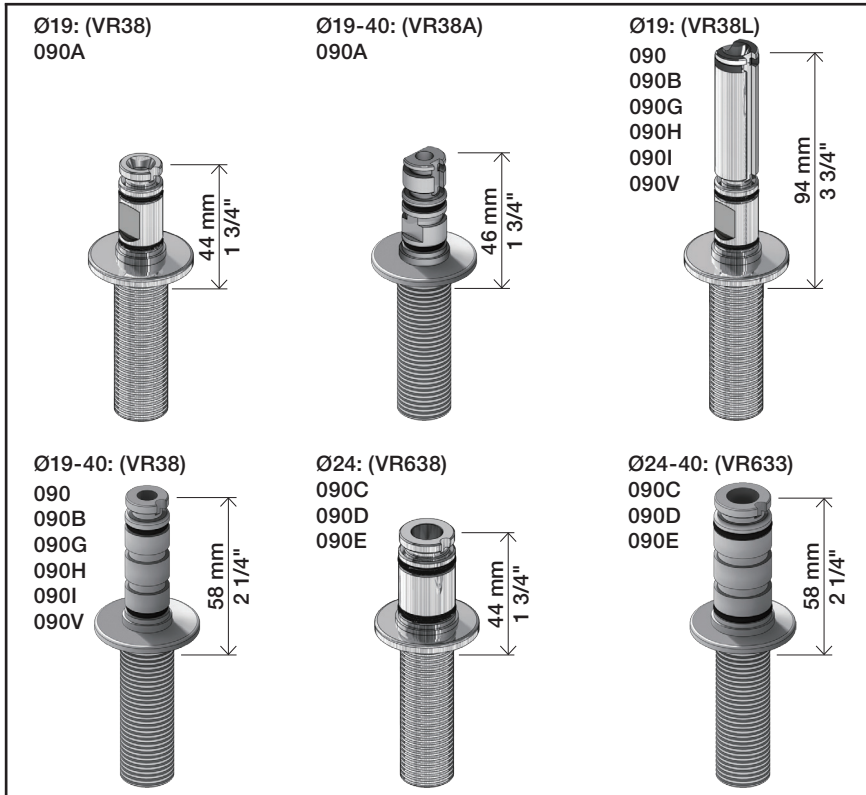

vola

VOLA 090, 090A, 090B:  
 VOLA 090C, 090D, 090E:  
 VOLA 090G, 090H, 090I, 090V:

1 - 4

VOLA 090FM:

5

Fitting instruction      Monteringsvægledning  
 Montageanleitung      Montage hanledning  
 Monteringsvejledning    Manuel de montage

04/00045  
 04/00109

www.vola.com

vola

mnt\_090\_V4\_40999824  
 21-11-2023

mm:	Ø	H	D	h
090	19	210	200	145
090A	19	110	85	40
090B	19	185	100	114
090C	24	185	100	114
090D	24	220	200	130
090E	24	170	200	65
090G	19	185	140	105
090H	19	265	220	155
090I	19	325	220	215
090V	19	355	145	270

Inches:	Ø	H	D	h
090	3/4"	8 1/4"	8"	5 3/4"
090A	3/4"	4 1/4"	3 1/2"	1 1/2"
090B	3/4"	7"	4"	4 1/2"
090C	1"	7"	4"	4 1/2"
090D	1"	8 3/4"	8"	5"
090E	1"	6 3/4"	8"	2 1/2"
090G	3/4"	7"	5 1/2"	4"
090H	3/4"	10 1/2"	8 5/8"	6"
090I	3/4"	12 3/4"	8 5/8"	8 1/2"
090V	3/4"	14"	5 3/4"	10 1/2"

# VOLA 090

Date  
Okt. 16

Rev.  
3

Sheet  
SB 18

500:

500: Ø10  
500US: Ø3/8"

- VR277K: VR22, VR269, VR277
- VR297: VR20, VR22, VR269, VR273, VR277, VR294, VR295, VR296
- VR434: 2xVR444, VR445, 2xVR455, VR502
- NR.10: VR20, VR22, VR273, VR294, VR295