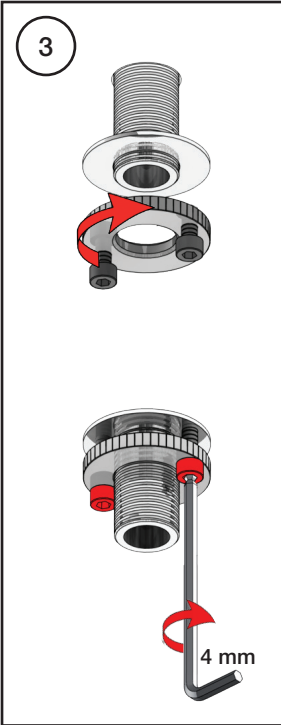

vola

VOLA 090, 090A, 090B:  
 VOLA 090C, 090D, 090E:  
 VOLA 090G, 090H, 090I, 090V:

1 - 4

VOLA 090FM:

5

Fitting instruction      Monteringsvægledning  
 Montageanleitung      Montage hanledning  
 Monteringsvejledning    Manuel de montage

04/00045  
 04/00109

www.vola.com

vola

mnt\_090\_V4\_40999824  
 21-11-2023

mm:	Ø	H	D	h
090	19	210	200	145
090A	19	110	85	40
090B	19	185	100	114
090C	24	185	100	114
090D	24	220	200	130
090E	24	170	200	65
090G	19	185	140	105
090H	19	265	220	155
090I	19	325	220	215
090V	19	355	145	270

Inches:	Ø	H	D	h
090	3/4"	8 1/4"	8"	5 3/4"
090A	3/4"	4 1/4"	3 1/2"	1 1/2"
090B	3/4"	7"	4"	4 1/2"
090C	1"	7"	4"	4 1/2"
090D	1"	8 3/4"	8"	5"
090E	1"	6 3/4"	8"	2 1/2"
090G	3/4"	7"	5 1/2"	4"
090H	3/4"	10 1/2"	8 5/8"	6"
090I	3/4"	12 3/4"	8 5/8"	8 1/2"
090V	3/4"	14"	5 3/4"	10 1/2"

# VOLA 090

Date  
Okt. 16

Rev.  
3

Sheet  
SB 18

500:

500: Ø10  
500US: Ø3/8"

- VR277K: VR22, VR269, VR277
- VR297: VR20, VR22, VR269, VR273, VR277, VR294, VR295, VR296
- VR434: 2xVR444, VR445, 2xVR455, VR502
- NR.10: VR20, VR22, VR273, VR294, VR295