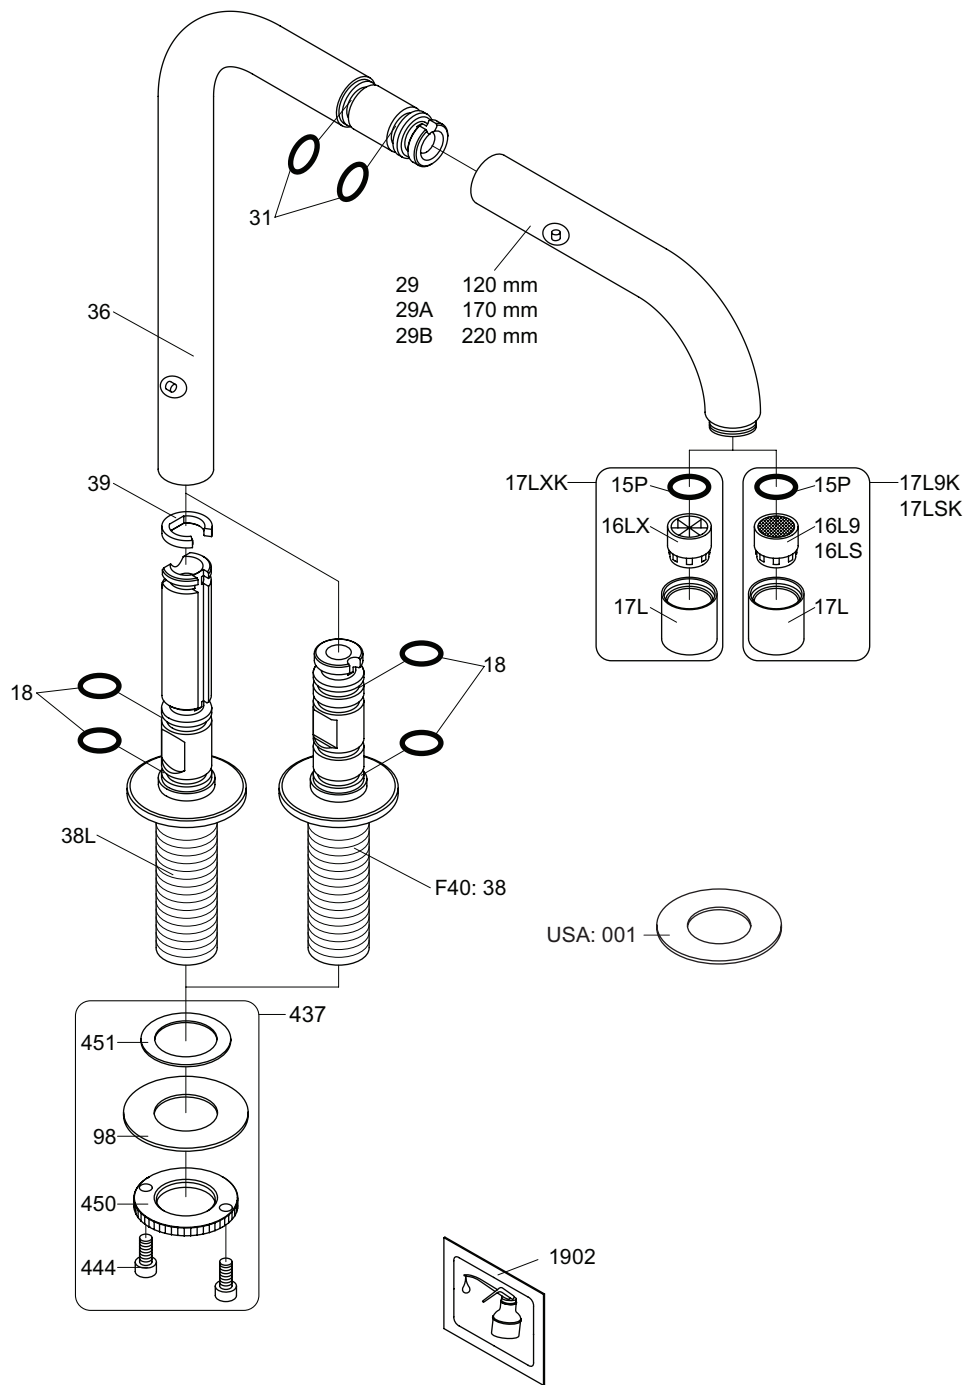

VR17L9K: VR15P, VR16L9, VR17L
VR17LSK: VR15P, VR16LS, VR17L
VR17LXK: VR15P, VR16LX, VR17L
VR090L9: VR15P, VR16L9, VR17L, 2xVR18, 2xVR31, VR1902
VR437: VR98, 2xVR444, VR450, VR451

vola
Lunavej 2
DK-8700 Horsens
Tlf : + 45 7023 5500
sales@vola.com
www.vola.com

VOLA 090

Date
Okt. 16

Rev.
3

Sheet
SB 18