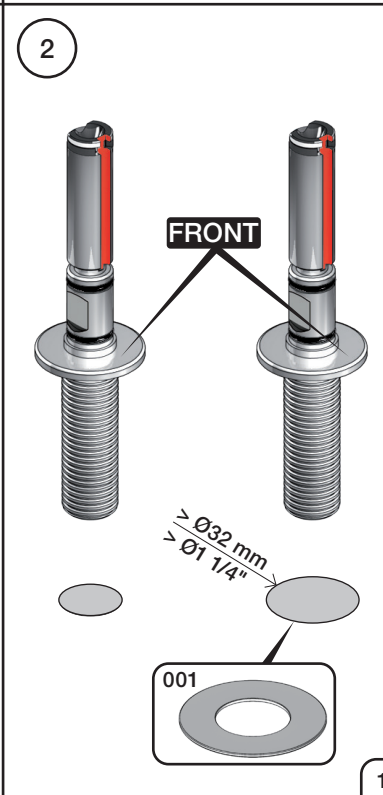

vola

VOLA 090, 090A, 090B:  
 VOLA 090C, 090D, 090E:  
 VOLA 090G, 090H, 090I, 090V:

1 - 4

VOLA 090FM:

5

Fitting instruction      Monteringsvægledning  
 Montageanleitung      Montage hanledning  
 Monteringsvejledning    Manuel de montage

04/00045  
 04/00109

www.vola.com

vola

mnt\_090\_V4\_40999824  
 21-11-2023

mm:	Ø	H	D	h
090	19	210	200	145
090A	19	110	85	40
090B	19	185	100	114
090C	24	185	100	114
090D	24	220	200	130
090E	24	170	200	65
090G	19	185	140	105
090H	19	265	220	155
090I	19	325	220	215
090V	19	355	145	270

Inches:	Ø	H	D	h
090	3/4"	8 1/4"	8"	5 3/4"
090A	3/4"	4 1/4"	3 1/2"	1 1/2"
090B	3/4"	7"	4"	4 1/2"
090C	1"	7"	4"	4 1/2"
090D	1"	8 3/4"	8"	5"
090E	1"	6 3/4"	8"	2 1/2"
090G	3/4"	7"	5 1/2"	4"
090H	3/4"	10 1/2"	8 5/8"	6"
090I	3/4"	12 3/4"	8 5/8"	8 1/2"
090V	3/4"	14"	5 3/4"	10 1/2"

# VOLA 090

Date  
Okt. 16

Rev.  
3

Sheet  
SB 18

500:

500: Ø10  
500US: Ø3/8"

- VR277K: VR22, VR269, VR277
- VR297: VR20, VR22, VR269, VR273, VR277, VR294, VR295, VR296
- VR434: 2xVR444, VR445, 2xVR455, VR502
- NR.10: VR20, VR22, VR273, VR294, VR295