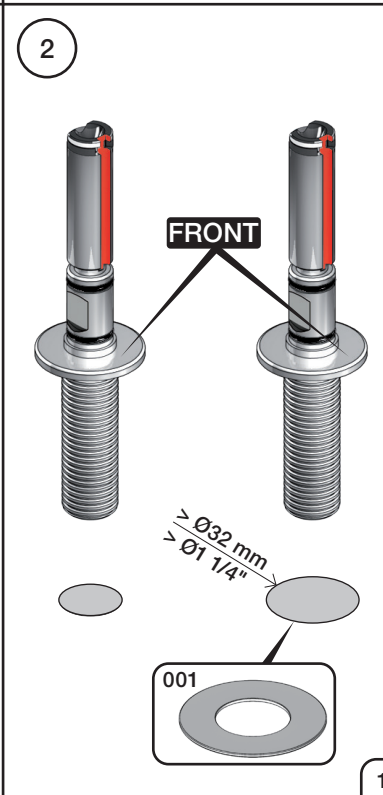

vola

VOLA 090, 090A, 090B:  
 VOLA 090C, 090D, 090E:  
 VOLA 090G, 090H, 090I, 090V:

1 - 4

VOLA 090FM:

5

Fitting instruction      Monteringsvægledning  
 Montageanleitung      Montage hanledning  
 Monteringsvejledning    Manuel de montage

04/00045  
 04/00109

www.vola.com

vola

mnt\_090\_V4\_40999824  
 21-11-2023

mm:	Ø	H	D	h
090	19	210	200	145
090A	19	110	85	40
090B	19	185	100	114
090C	24	185	100	114
090D	24	220	200	130
090E	24	170	200	65
090G	19	185	140	105
090H	19	265	220	155
090I	19	325	220	215
090V	19	355	145	270

Inches:	Ø	H	D	h
090	3/4"	8 1/4"	8"	5 3/4"
090A	3/4"	4 1/4"	3 1/2"	1 1/2"
090B	3/4"	7"	4"	4 1/2"
090C	1"	7"	4"	4 1/2"
090D	1"	8 3/4"	8"	5"
090E	1"	6 3/4"	8"	2 1/2"
090G	3/4"	7"	5 1/2"	4"
090H	3/4"	10 1/2"	8 5/8"	6"
090I	3/4"	12 3/4"	8 5/8"	8 1/2"
090V	3/4"	14"	5 3/4"	10 1/2"

## VOLA 090H

Date  
 Apr. 12

Rev.  
 3

Sheet  
 SB 19.4

500:

500: Ø10  
500US: Ø3/8"

- VR277K: VR22, VR269, VR277
- VR297: VR20, VR22, VR269, VR273, VR277, VR294, VR295, VR296
- VR434: 2xVR444, VR445, 2xVR455, VR502
- NR.10: VR20, VR22, VR273, VR294, VR295