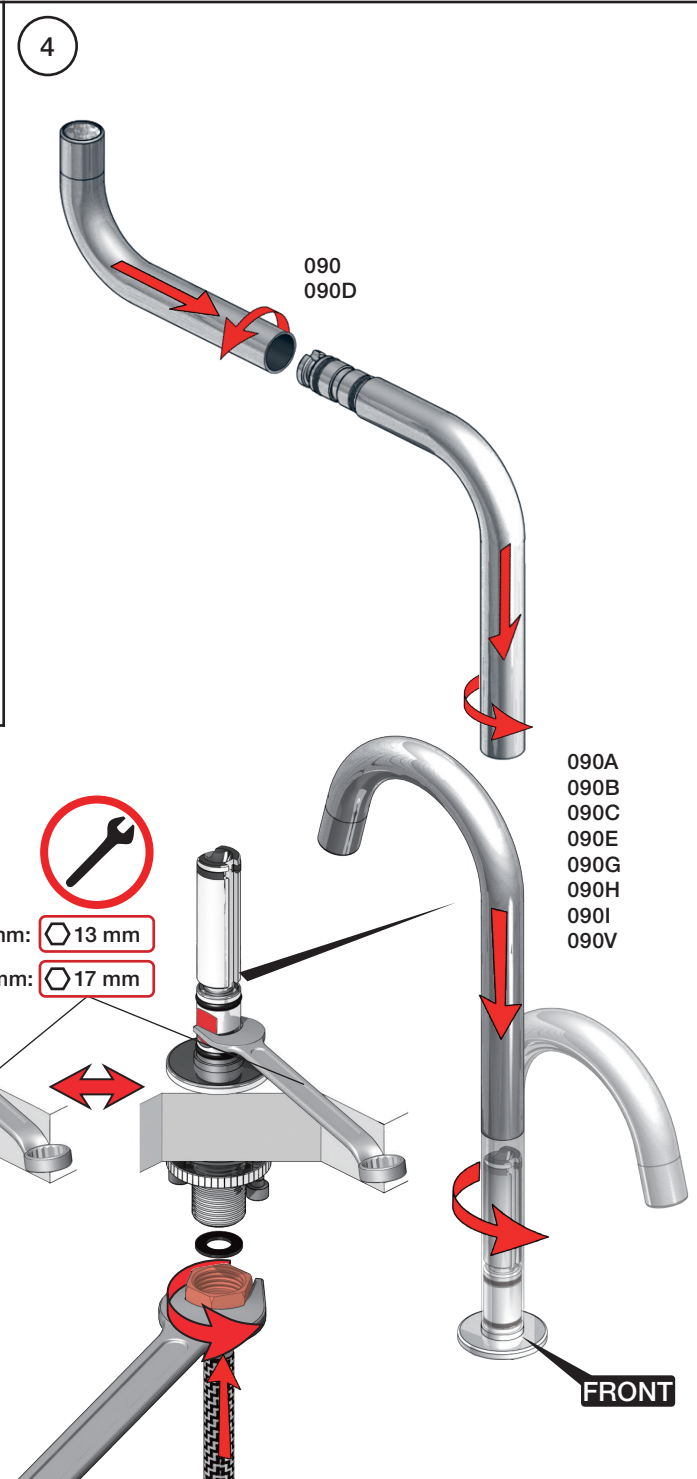

vola

VOLA 090, 090A, 090B:  
 VOLA 090C, 090D, 090E:  
 VOLA 090G, 090H, 090I, 090V:

1 - 4

VOLA 090FM:

5

Fitting instruction      Monteringsvægledning  
 Montageanleitung      Montage hanledning  
 Monteringsvejledning    Manuel de montage

04/00045  
 04/00109

www.vola.com

vola

mnt\_090\_V4\_40999824  
 21-11-2023

mm:	Ø	H	D	h
090	19	210	200	145
090A	19	110	85	40
090B	19	185	100	114
090C	24	185	100	114
090D	24	220	200	130
090E	24	170	200	65
090G	19	185	140	105
090H	19	265	220	155
090I	19	325	220	215
090V	19	355	145	270

Inches:	Ø	H	D	h
090	3/4"	8 1/4"	8"	5 3/4"
090A	3/4"	4 1/4"	3 1/2"	1 1/2"
090B	3/4"	7"	4"	4 1/2"
090C	1"	7"	4"	4 1/2"
090D	1"	8 3/4"	8"	5"
090E	1"	6 3/4"	8"	2 1/2"
090G	3/4"	7"	5 1/2"	4"
090H	3/4"	10 1/2"	8 5/8"	6"
090I	3/4"	12 3/4"	8 5/8"	8 1/2"
090V	3/4"	14"	5 3/4"	10 1/2"

## VOLA 090H

Date  
 Apr. 12

Rev.  
 3

Sheet  
 SB 19.4

500:

500: Ø10  
500US: Ø3/8"

- VR277K: VR22, VR269, VR277
- VR297: VR20, VR22, VR269, VR273, VR277, VR294, VR295, VR296
- VR434: 2xVR444, VR445, 2xVR455, VR502
- NR.10: VR20, VR22, VR273, VR294, VR295