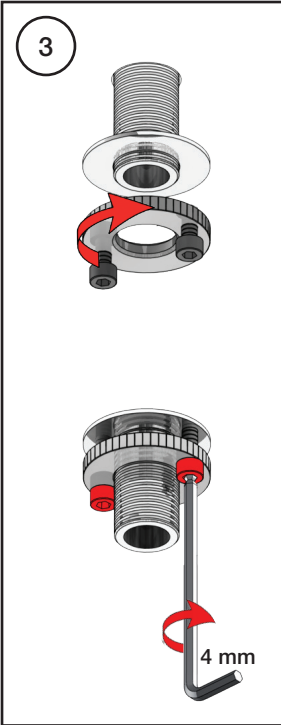

vola

VOLA 090, 090A, 090B:  
 VOLA 090C, 090D, 090E:  
 VOLA 090G, 090H, 090I, 090V:

1 - 4

VOLA 090FM:

5

Fitting instruction      Monteringsvægledning  
 Montageanleitung      Montage hanledning  
 Monteringsvejledning    Manuel de montage

04/00045  
 04/00109

www.vola.com

vola

mnt\_090\_V4\_40999824  
 21-11-2023

mm:	Ø	H	D	h
090	19	210	200	145
090A	19	110	85	40
090B	19	185	100	114
090C	24	185	100	114
090D	24	220	200	130
090E	24	170	200	65
090G	19	185	140	105
090H	19	265	220	155
090I	19	325	220	215
090V	19	355	145	270

Inches:	Ø	H	D	h
090	3/4"	8 1/4"	8"	5 3/4"
090A	3/4"	4 1/4"	3 1/2"	1 1/2"
090B	3/4"	7"	4"	4 1/2"
090C	1"	7"	4"	4 1/2"
090D	1"	8 3/4"	8"	5"
090E	1"	6 3/4"	8"	2 1/2"
090G	3/4"	7"	5 1/2"	4"
090H	3/4"	10 1/2"	8 5/8"	6"
090I	3/4"	12 3/4"	8 5/8"	8 1/2"
090V	3/4"	14"	5 3/4"	10 1/2"

## VOLA 090H

Date  
 Apr. 12

Rev.  
 3

Sheet  
 SB 19.4

500:

500: Ø10  
500US: Ø3/8"

- VR277K: VR22, VR269, VR277
- VR297: VR20, VR22, VR269, VR273, VR277, VR294, VR295, VR296
- VR434: 2xVR444, VR445, 2xVR455, VR502
- NR.10: VR20, VR22, VR273, VR294, VR295