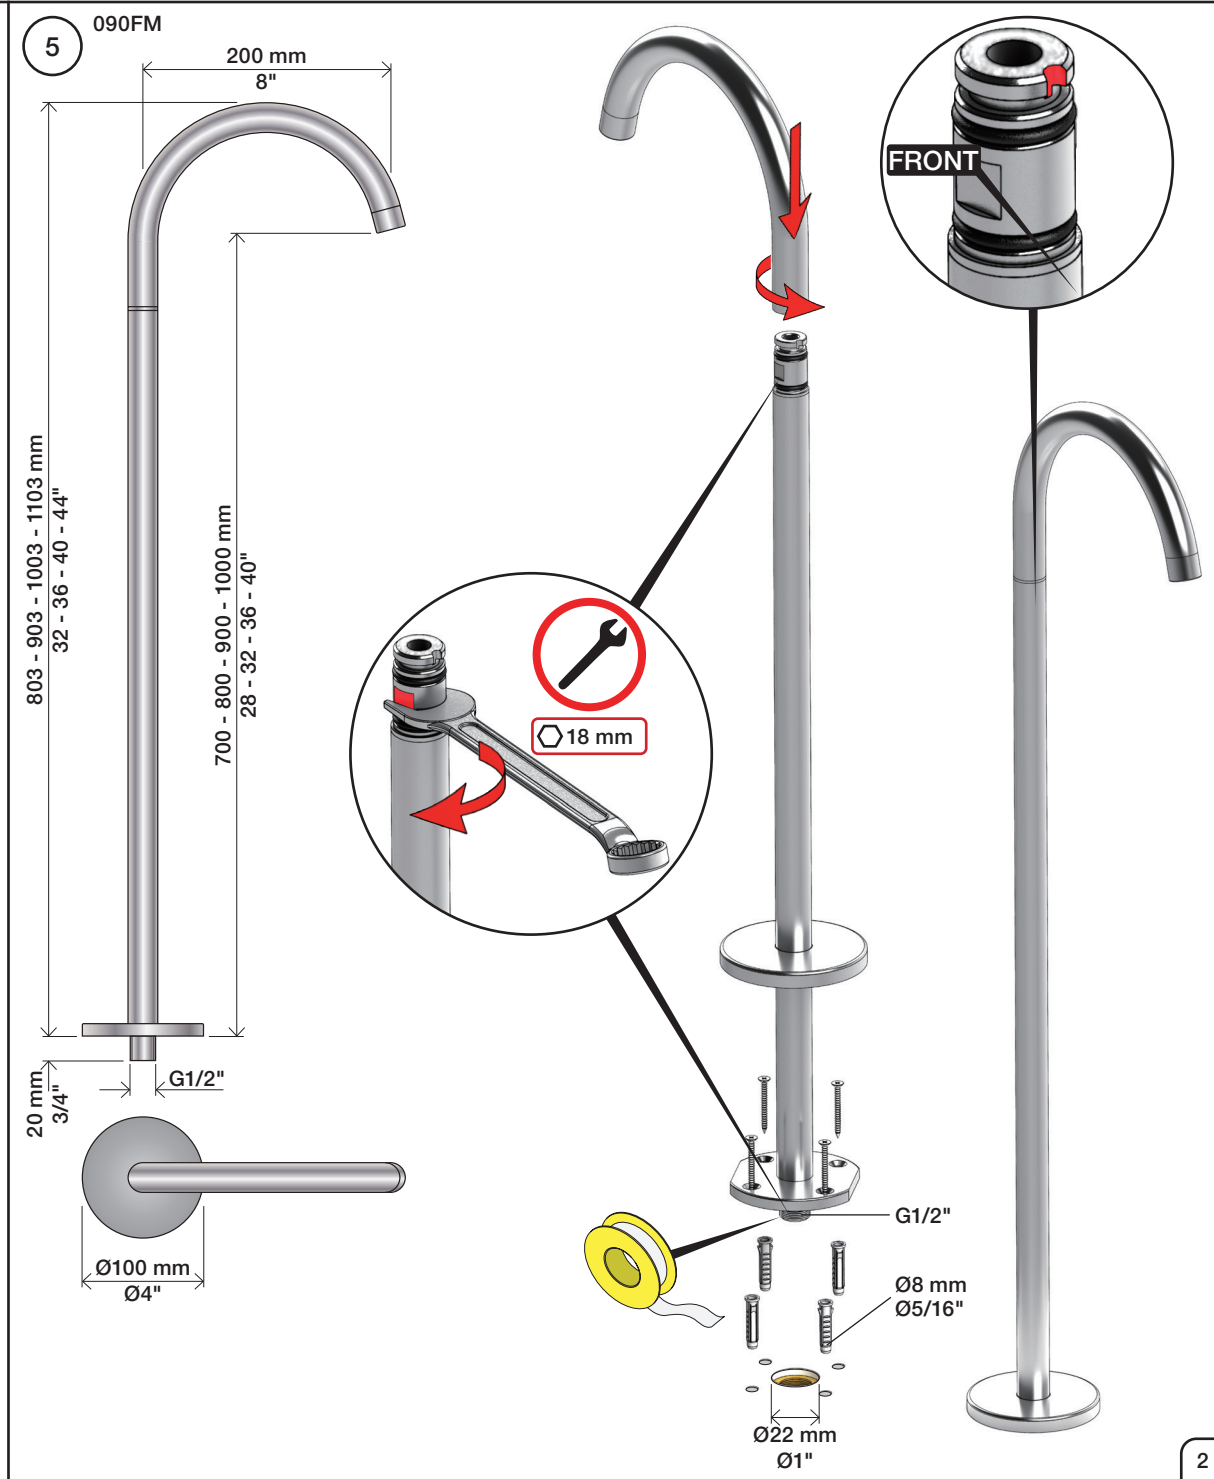

vola

VOLA 090, 090A, 090B:  
 VOLA 090C, 090D, 090E:  
 VOLA 090G, 090H, 090I, 090V:

1 - 4

VOLA 090FM:

5

Fitting instruction      Monteringsvægledning  
 Montageanleitung      Montage hanledning  
 Monteringsvejledning    Manuel de montage

Inches:	Ø	H	D	h
090	3/4"	8 1/4"	8"	5 3/4"
090A	3/4"	4 1/4"	3 1/2"	1 1/2"
090B	3/4"	7"	4"	4 1/2"
090C	1"	7"	4"	4 1/2"
090D	1"	8 3/4"	8"	5"
090E	1"	6 3/4"	8"	2 1/2"
090G	3/4"	7"	5 1/2"	4"
090H	3/4"	10 1/2"	8 5/8"	6"
090I	3/4"	12 3/4"	8 5/8"	8 1/2"
090V	3/4"	14"	5 3/4"	10 1/2"

## VOLA 090H

Date  
 Apr. 12

Rev.  
 3

Sheet  
 SB 19.4

500:

500: Ø10  
500US: Ø3/8"

- VR277K: VR22, VR269, VR277
- VR297: VR20, VR22, VR269, VR273, VR277, VR294, VR295, VR296
- VR434: 2xVR444, VR445, 2xVR455, VR502
- NR.10: VR20, VR22, VR273, VR294, VR295