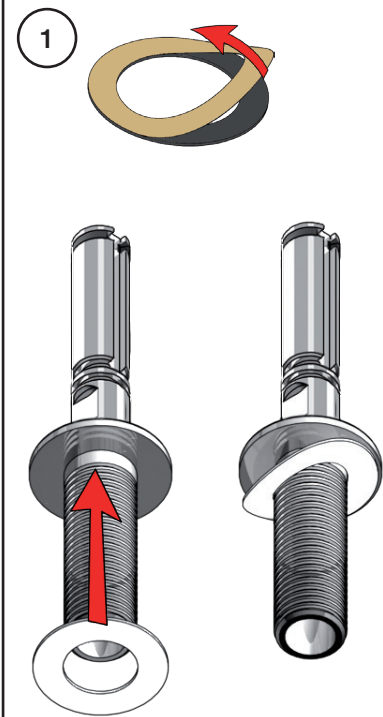

vola

VOLA 090, 090A, 090B:  
 VOLA 090C, 090D, 090E:  
 VOLA 090G, 090H, 090I, 090V:

1 - 4

VOLA 090FM:

5

Fitting instruction      Monteringsvægledning  
 Montageanleitung      Montage hanledning  
 Monteringsvejledning    Manuel de montage

04/00045  
 04/00109

www.vola.com

vola

mnt\_090\_V4\_40999824  
 21-11-2023

mm:	Ø	H	D	h
090	19	210	200	145
090A	19	110	85	40
090B	19	185	100	114
090C	24	185	100	114
090D	24	220	200	130
090E	24	170	200	65
090G	19	185	140	105
090H	19	265	220	155
090I	19	325	220	215
090V	19	355	145	270

Inches:	Ø	H	D	h
090	3/4"	8 1/4"	8"	5 3/4"
090A	3/4"	4 1/4"	3 1/2"	1 1/2"
090B	3/4"	7"	4"	4 1/2"
090C	1"	7"	4"	4 1/2"
090D	1"	8 3/4"	8"	5"
090E	1"	6 3/4"	8"	2 1/2"
090G	3/4"	7"	5 1/2"	4"
090H	3/4"	10 1/2"	8 5/8"	6"
090I	3/4"	12 3/4"	8 5/8"	8 1/2"
090V	3/4"	14"	5 3/4"	10 1/2"

## VOLA 090H

Date  
 Apr. 12

Rev.  
 3

Sheet  
 SB 19.4

500:

500: Ø10  
500US: Ø3/8"

- VR277K: VR22, VR269, VR277
- VR297: VR20, VR22, VR269, VR273, VR277, VR294, VR295, VR296
- VR434: 2xVR444, VR445, 2xVR455, VR502
- NR.10: VR20, VR22, VR273, VR294, VR295