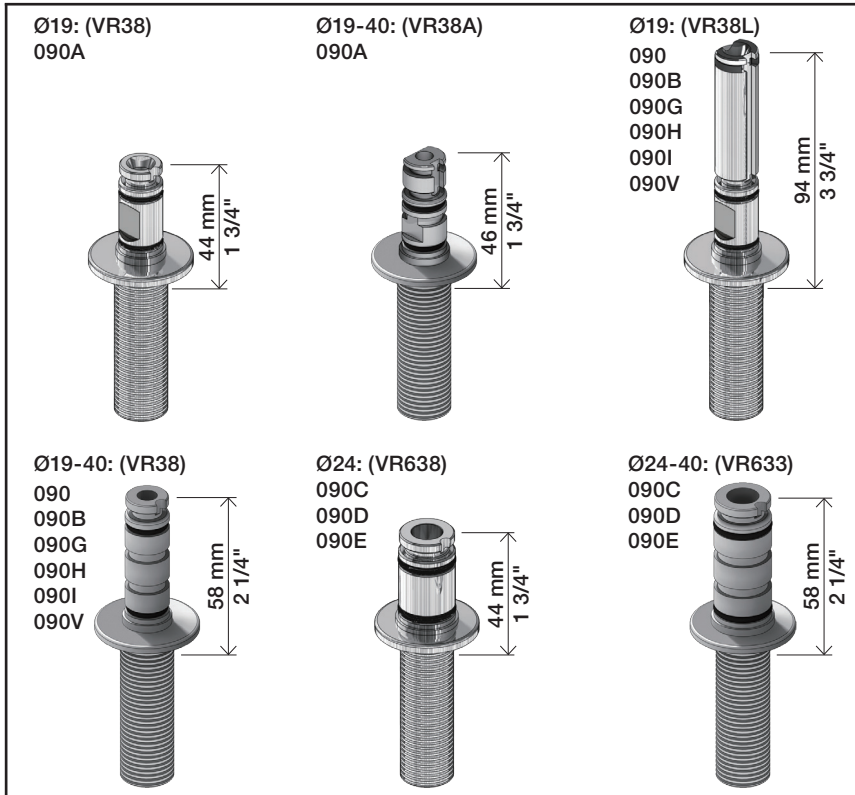

vola

VOLA 090, 090A, 090B:  
 VOLA 090C, 090D, 090E:  
 VOLA 090G, 090H, 090I, 090V:

1 - 4

VOLA 090FM:

5

Fitting instruction      Monteringsvægledning  
 Montageanleitung      Montage hanledning  
 Monteringsvejledning    Manuel de montage

04/00045  
 04/00109

www.vola.com

vola

mnt\_090\_V4\_40999824  
 21-11-2023

mm:	Ø	H	D	h
090	19	210	200	145
090A	19	110	85	40
090B	19	185	100	114
090C	24	185	100	114
090D	24	220	200	130
090E	24	170	200	65
090G	19	185	140	105
090H	19	265	220	155
090I	19	325	220	215
090V	19	355	145	270

Inches:	Ø	H	D	h
090	3/4"	8 1/4"	8"	5 3/4"
090A	3/4"	4 1/4"	3 1/2"	1 1/2"
090B	3/4"	7"	4"	4 1/2"
090C	1"	7"	4"	4 1/2"
090D	1"	8 3/4"	8"	5"
090E	1"	6 3/4"	8"	2 1/2"
090G	3/4"	7"	5 1/2"	4"
090H	3/4"	10 1/2"	8 5/8"	6"
090I	3/4"	12 3/4"	8 5/8"	8 1/2"
090V	3/4"	14"	5 3/4"	10 1/2"

## VOLA 090H

Date  
 Apr. 12

Rev.  
 3

Sheet  
 SB 19.4

500:

500: Ø10  
500US: Ø3/8"

- VR277K: VR22, VR269, VR277
- VR297: VR20, VR22, VR269, VR273, VR277, VR294, VR295, VR296
- VR434: 2xVR444, VR445, 2xVR455, VR502
- NR.10: VR20, VR22, VR273, VR294, VR295