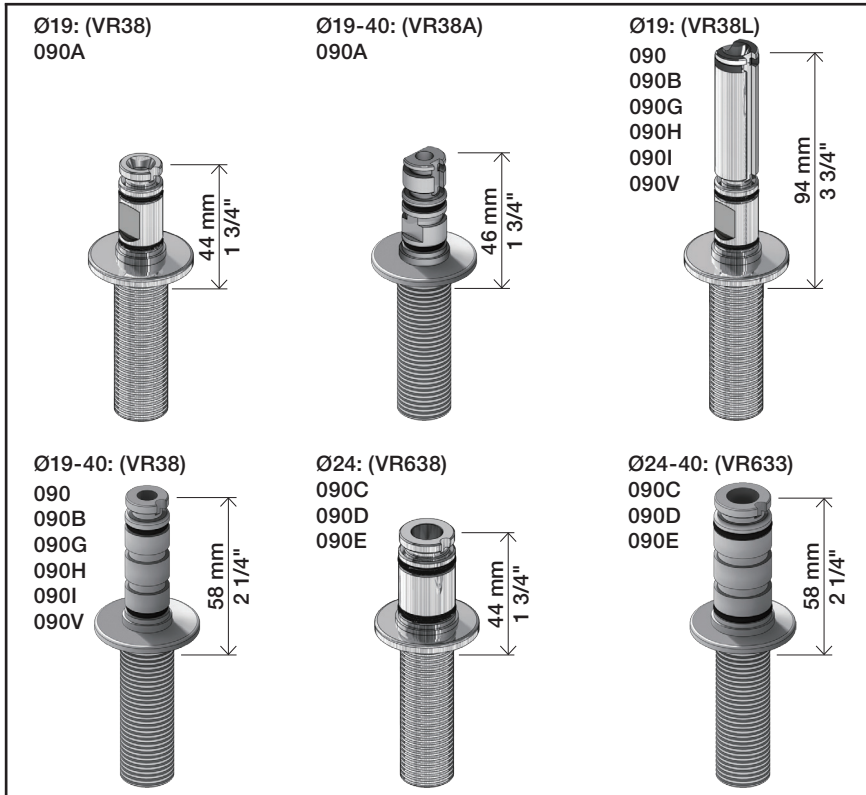

vola

VOLA 090, 090A, 090B:
 VOLA 090C, 090D, 090E:
 VOLA 090G, 090H, 090I, 090V:

1 - 4

VOLA 090FM:

5

Fitting instruction Monteringsvægledning
 Montageanleitung Montage hanledning
 Monteringsvejledning Manuel de montage

04/00045
 04/00109

www.vola.com

vola

mnt_090_V4_40999824
 21-11-2023

mm:	Ø	H	D	h
090	19	210	200	145
090A	19	110	85	40
090B	19	185	100	114
090C	24	185	100	114
090D	24	220	200	130
090E	24	170	200	65
090G	19	185	140	105
090H	19	265	220	155
090I	19	325	220	215
090V	19	355	145	270

Inches:	Ø	H	D	h
090	3/4"	8 1/4"	8"	5 3/4"
090A	3/4"	4 1/4"	3 1/2"	1 1/2"
090B	3/4"	7"	4"	4 1/2"
090C	1"	7"	4"	4 1/2"
090D	1"	8 3/4"	8"	5"
090E	1"	6 3/4"	8"	2 1/2"
090G	3/4"	7"	5 1/2"	4"
090H	3/4"	10 1/2"	8 5/8"	6"
090I	3/4"	12 3/4"	8 5/8"	8 1/2"
090V	3/4"	14"	5 3/4"	10 1/2"

VOLA 090H

Date
 Apr. 12

Rev.
 3

Sheet
 SB 19.4

500:

500: Ø10
500US: Ø3/8"

- VR277K: VR22, VR269, VR277
- VR297: VR20, VR22, VR269, VR273, VR277, VR294, VR295, VR296
- VR434: 2xVR444, VR445, 2xVR455, VR502
- NR.10: VR20, VR22, VR273, VR294, VR295