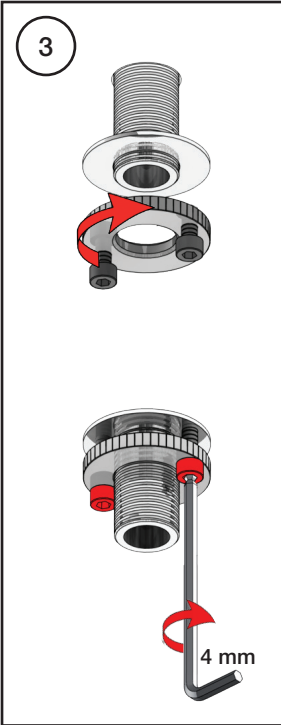

vola

VOLA 090, 090A, 090B:
 VOLA 090C, 090D, 090E:
 VOLA 090G, 090H, 090I, 090V:

1 - 4

VOLA 090FM:

5

Fitting instruction Monteringsvægledning
 Montageanleitung Montage hanledning
 Monteringsvejledning Manuel de montage

04/00045
 04/00109

www.vola.com

vola

mnt_090_V4_40999824
 21-11-2023

mm:	Ø	H	D	h
090	19	210	200	145
090A	19	110	85	40
090B	19	185	100	114
090C	24	185	100	114
090D	24	220	200	130
090E	24	170	200	65
090G	19	185	140	105
090H	19	265	220	155
090I	19	325	220	215
090V	19	355	145	270

Inches:	Ø	H	D	h
090	3/4"	8 1/4"	8"	5 3/4"
090A	3/4"	4 1/4"	3 1/2"	1 1/2"
090B	3/4"	7"	4"	4 1/2"
090C	1"	7"	4"	4 1/2"
090D	1"	8 3/4"	8"	5"
090E	1"	6 3/4"	8"	2 1/2"
090G	3/4"	7"	5 1/2"	4"
090H	3/4"	10 1/2"	8 5/8"	6"
090I	3/4"	12 3/4"	8 5/8"	8 1/2"
090V	3/4"	14"	5 3/4"	10 1/2"

VOLA 090H

Date
 Apr. 12

Rev.
 3

Sheet
 SB 19.4

500:

500: Ø10
500US: Ø3/8"

- VR277K: VR22, VR269, VR277
- VR297: VR20, VR22, VR269, VR273, VR277, VR294, VR295, VR296
- VR434: 2xVR444, VR445, 2xVR455, VR502
- NR.10: VR20, VR22, VR273, VR294, VR295