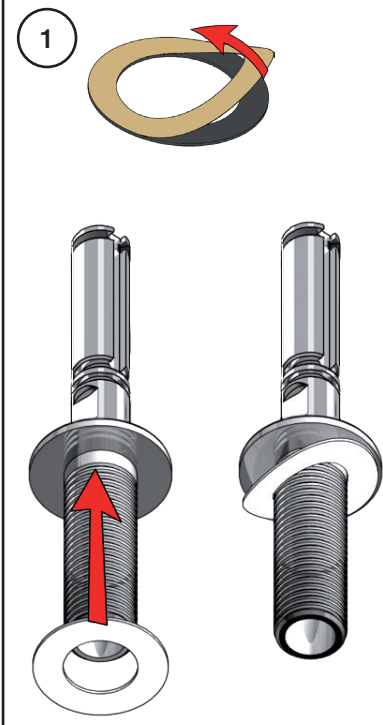

vola

VOLA 090, 090A, 090B:
 VOLA 090C, 090D, 090E:
 VOLA 090G, 090H, 090I, 090V:

1 - 4

VOLA 090FM:

5

Fitting instruction Monteringsvægledning
 Montageanleitung Montage hanledning
 Monteringsvejledning Manuel de montage

04/00045
 04/00109

www.vola.com

vola

mnt_090_V4_40999824
 21-11-2023

mm:	Ø	H	D	h
090	19	210	200	145
090A	19	110	85	40
090B	19	185	100	114
090C	24	185	100	114
090D	24	220	200	130
090E	24	170	200	65
090G	19	185	140	105
090H	19	265	220	155
090I	19	325	220	215
090V	19	355	145	270

Inches:	Ø	H	D	h
090	3/4"	8 1/4"	8"	5 3/4"
090A	3/4"	4 1/4"	3 1/2"	1 1/2"
090B	3/4"	7"	4"	4 1/2"
090C	1"	7"	4"	4 1/2"
090D	1"	8 3/4"	8"	5"
090E	1"	6 3/4"	8"	2 1/2"
090G	3/4"	7"	5 1/2"	4"
090H	3/4"	10 1/2"	8 5/8"	6"
090I	3/4"	12 3/4"	8 5/8"	8 1/2"
090V	3/4"	14"	5 3/4"	10 1/2"

VOLA 090H

Date
 Apr. 12

Rev.
 3

Sheet
 SB 19.4

500:

500: Ø10
500US: Ø3/8"

- VR277K: VR22, VR269, VR277
- VR297: VR20, VR22, VR269, VR273, VR277, VR294, VR295, VR296
- VR434: 2xVR444, VR445, 2xVR455, VR502
- NR.10: VR20, VR22, VR273, VR294, VR295