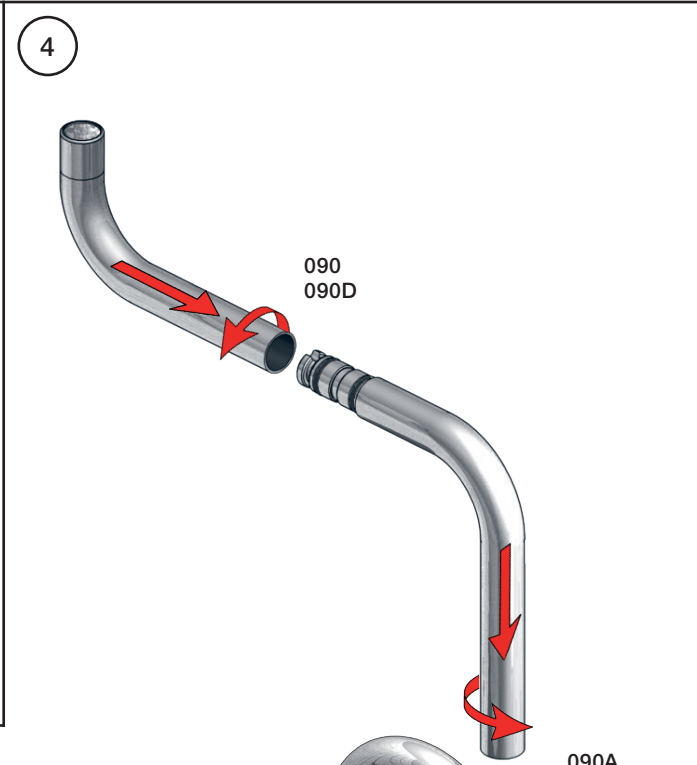

vola

VOLA 090, 090A, 090B:
 VOLA 090C, 090D, 090E:
 VOLA 090G, 090H, 090I, 090V:

1 - 4

VOLA 090FM:

5

Fitting instruction Monteringsvægledning
 Montageanleitung Montage hanledning
 Monteringsvejledning Manuel de montage

Inches:	Ø	H	D	h
090	3/4"	8 1/4"	8"	5 3/4"
090A	3/4"	4 1/4"	3 1/2"	1 1/2"
090B	3/4"	7"	4"	4 1/2"
090C	1"	7"	4"	4 1/2"
090D	1"	8 3/4"	8"	5"
090E	1"	6 3/4"	8"	2 1/2"
090G	3/4"	7"	5 1/2"	4"
090H	3/4"	10 1/2"	8 5/8"	6"
090I	3/4"	12 3/4"	8 5/8"	8 1/2"
090V	3/4"	14"	5 3/4"	10 1/2"

VOLA 090H

Date
 Apr. 12

Rev.
 3

Sheet
 SB 19.4

500:

500: Ø10
500US: Ø3/8"

- VR277K: VR22, VR269, VR277
- VR297: VR20, VR22, VR269, VR273, VR277, VR294, VR295, VR296
- VR434: 2xVR444, VR445, 2xVR455, VR502
- NR.10: VR20, VR22, VR273, VR294, VR295