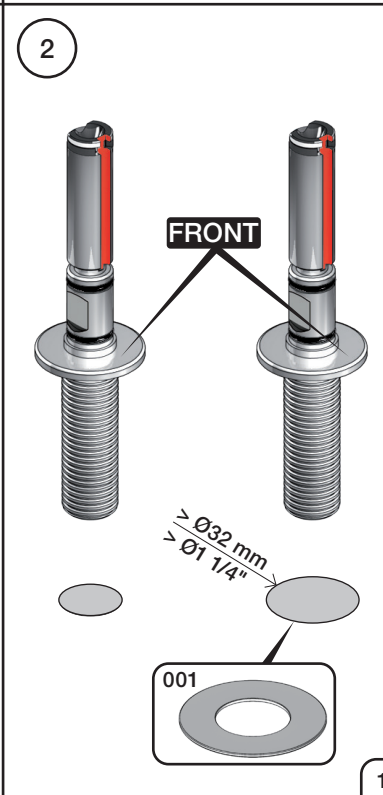

vola

VOLA 090, 090A, 090B:
 VOLA 090C, 090D, 090E:
 VOLA 090G, 090H, 090I, 090V:

1 - 4

VOLA 090FM:

5

Fitting instruction Monteringsvægledning
 Montageanleitung Montage hanledning
 Monteringsvejledning Manuel de montage

04/00045
 04/00109

www.vola.com

vola

mnt_090_V4_40999824
 21-11-2023

mm:	Ø	H	D	h
090	19	210	200	145
090A	19	110	85	40
090B	19	185	100	114
090C	24	185	100	114
090D	24	220	200	130
090E	24	170	200	65
090G	19	185	140	105
090H	19	265	220	155
090I	19	325	220	215
090V	19	355	145	270

Inches:	Ø	H	D	h
090	3/4"	8 1/4"	8"	5 3/4"
090A	3/4"	4 1/4"	3 1/2"	1 1/2"
090B	3/4"	7"	4"	4 1/2"
090C	1"	7"	4"	4 1/2"
090D	1"	8 3/4"	8"	5"
090E	1"	6 3/4"	8"	2 1/2"
090G	3/4"	7"	5 1/2"	4"
090H	3/4"	10 1/2"	8 5/8"	6"
090I	3/4"	12 3/4"	8 5/8"	8 1/2"
090V	3/4"	14"	5 3/4"	10 1/2"

VOLA 090H

Date
 Apr. 12

Rev.
 3

Sheet
 SB 19.4

500:

500: Ø10
500US: Ø3/8"

- VR277K: VR22, VR269, VR277
- VR297: VR20, VR22, VR269, VR273, VR277, VR294, VR295, VR296
- VR434: 2xVR444, VR445, 2xVR455, VR502
- NR.10: VR20, VR22, VR273, VR294, VR295