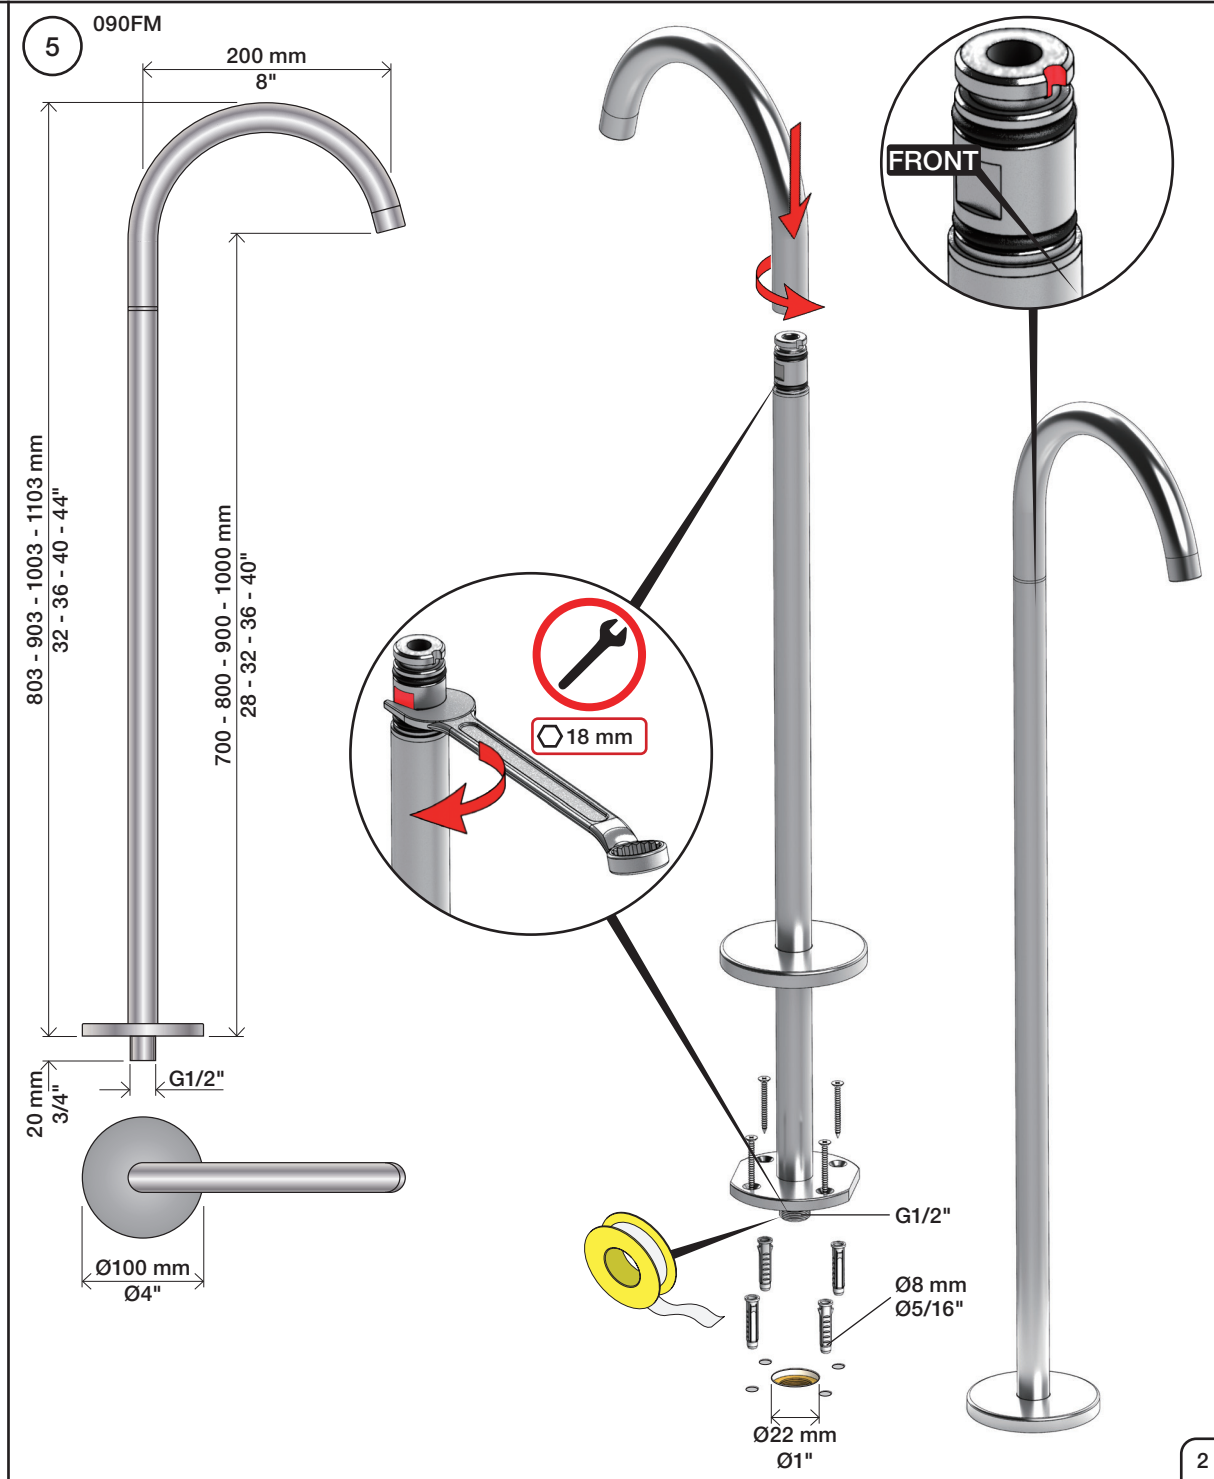

vola

VOLA 090, 090A, 090B:
 VOLA 090C, 090D, 090E:
 VOLA 090G, 090H, 090I, 090V:

1 - 4

VOLA 090FM:

5

Fitting instruction Monteringsvægledning
 Montageanleitung Montage hanledning
 Monteringsvejledning Manuel de montage

Inches:	Ø	H	D	h
090	3/4"	8 1/4"	8"	5 3/4"
090A	3/4"	4 1/4"	3 1/2"	1 1/2"
090B	3/4"	7"	4"	4 1/2"
090C	1"	7"	4"	4 1/2"
090D	1"	8 3/4"	8"	5"
090E	1"	6 3/4"	8"	2 1/2"
090G	3/4"	7"	5 1/2"	4"
090H	3/4"	10 1/2"	8 5/8"	6"
090I	3/4"	12 3/4"	8 5/8"	8 1/2"
090V	3/4"	14"	5 3/4"	10 1/2"

- VR277K: VR22, VR269, VR277
- VR297: VR20, VR22, VR269, VR273, VR277, VR294, VR295, VR296
- VR434: VR445, VR446, 2xVR455, VR502
- VR437: VR97, VR98, 2xVR444, VR450, VR451
- NR.10: VR20, VR22, VR273, VR294, VR295
- VR090: VR15P, VR16L9

VOLA 090H

Date
 Apr. 12

Rev.
 3

Sheet
 SB 19.4

500:

500: Ø10
500US: Ø3/8"

- VR277K: VR22, VR269, VR277
- VR297: VR20, VR22, VR269, VR273, VR277, VR294, VR295, VR296
- VR434: 2xVR444, VR445, 2xVR455, VR502
- NR.10: VR20, VR22, VR273, VR294, VR295