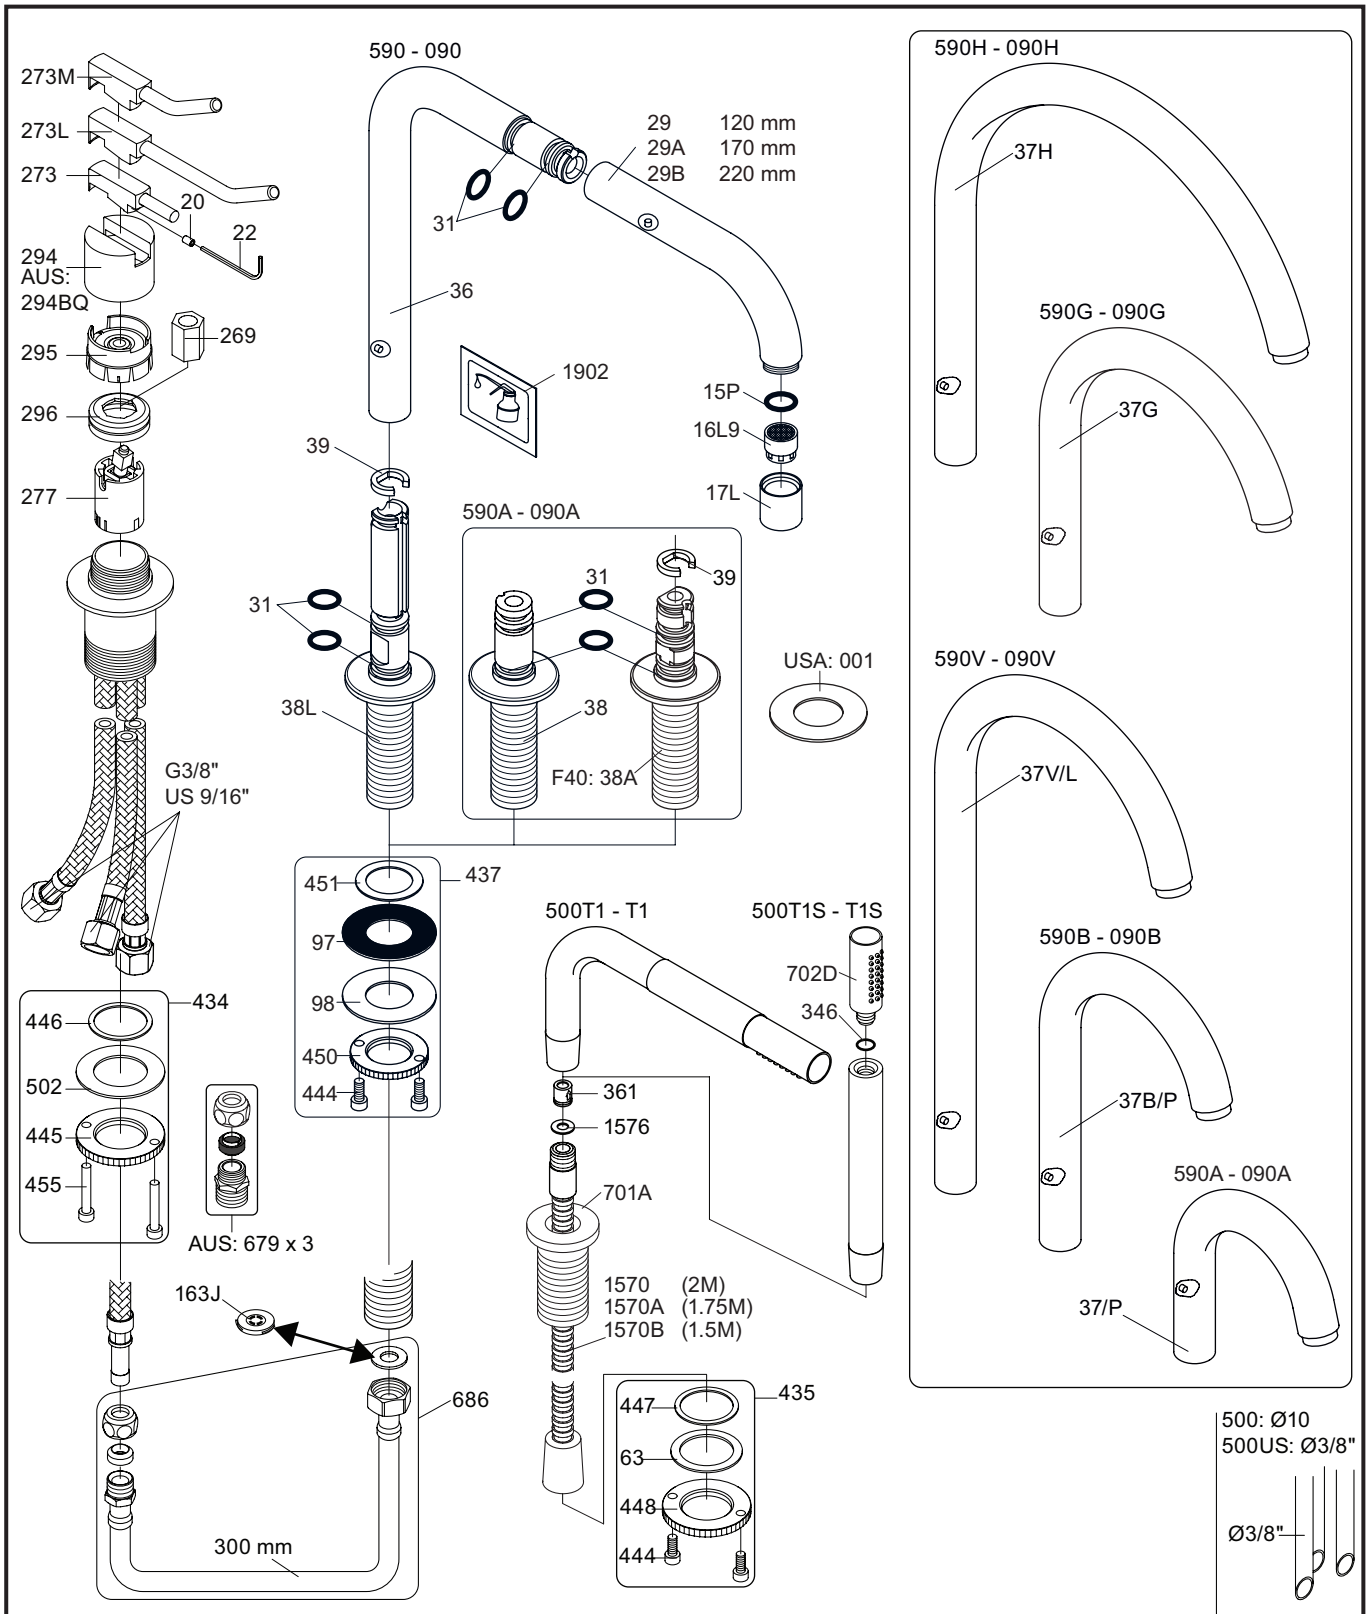

vola

VOLA 090, 090A, 090B:
 VOLA 090C, 090D, 090E:
 VOLA 090G, 090H, 090I, 090V:

1 - 4

VOLA 090FM:

5

Fitting instruction Monteringsvægledning
 Montageanleitung Montage hanledning
 Monteringsvejledning Manuel de montage

04/00045
 04/00109

www.vola.com

vola

mnt_090_V4_40999824
 21-11-2023

mm:	Ø	H	D	h
090	19	210	200	145
090A	19	110	85	40
090B	19	185	100	114
090C	24	185	100	114
090D	24	220	200	130
090E	24	170	200	65
090G	19	185	140	105
090H	19	265	220	155
090I	19	325	220	215
090V	19	355	145	270

Inches:	Ø	H	D	h
090	3/4"	8 1/4"	8"	5 3/4"
090A	3/4"	4 1/4"	3 1/2"	1 1/2"
090B	3/4"	7"	4"	4 1/2"
090C	1"	7"	4"	4 1/2"
090D	1"	8 3/4"	8"	5"
090E	1"	6 3/4"	8"	2 1/2"
090G	3/4"	7"	5 1/2"	4"
090H	3/4"	10 1/2"	8 5/8"	6"
090I	3/4"	12 3/4"	8 5/8"	8 1/2"
090V	3/4"	14"	5 3/4"	10 1/2"

VOLA 090H

Date
 Apr. 12

Rev.
 3

Sheet
 SB 19.4

500:

500: Ø10
500US: Ø3/8"

- VR277K: VR22, VR269, VR277
- VR297: VR20, VR22, VR269, VR273, VR277, VR294, VR295, VR296
- VR434: 2xVR444, VR445, 2xVR455, VR502
- NR.10: VR20, VR22, VR273, VR294, VR295