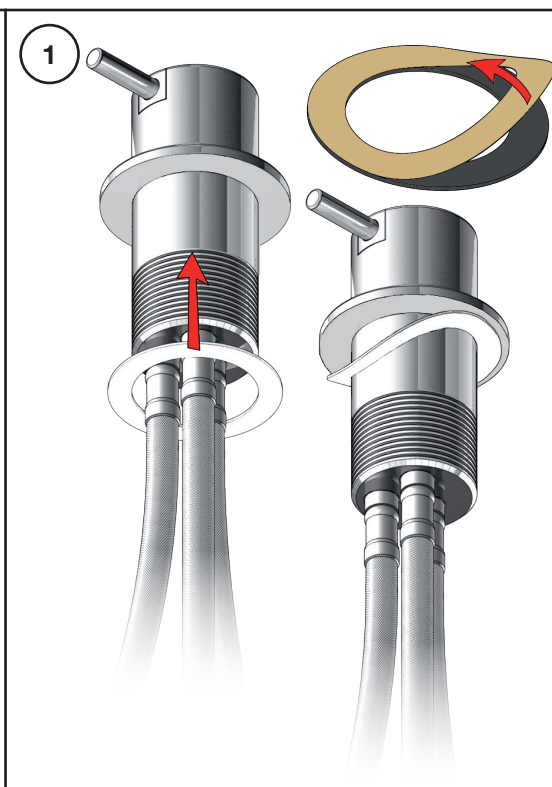

500/2500:

VOLA 090, 090A, 090B:
 VOLA 090C, 090D, 090E:
 VOLA 090G, 090H, 090I, 090V:

1 - 4

VOLA 090FM:

5

Fitting instruction Monteringsvægledning
 Montageanleitung Montage hanledning
 Monteringsvejledning Manuel de montage

Inches:	Ø	H	D	h
090	3/4"	8 1/4"	8"	5 3/4"
090A	3/4"	4 1/4"	3 1/2"	1 1/2"
090B	3/4"	7"	4"	4 1/2"
090C	1"	7"	4"	4 1/2"
090D	1"	8 3/4"	8"	5"
090E	1"	6 3/4"	8"	2 1/2"
090G	3/4"	7"	5 1/2"	4"
090H	3/4"	10 1/2"	8 5/8"	6"
090I	3/4"	12 3/4"	8 5/8"	8 1/2"
090V	3/4"	14"	5 3/4"	10 1/2"