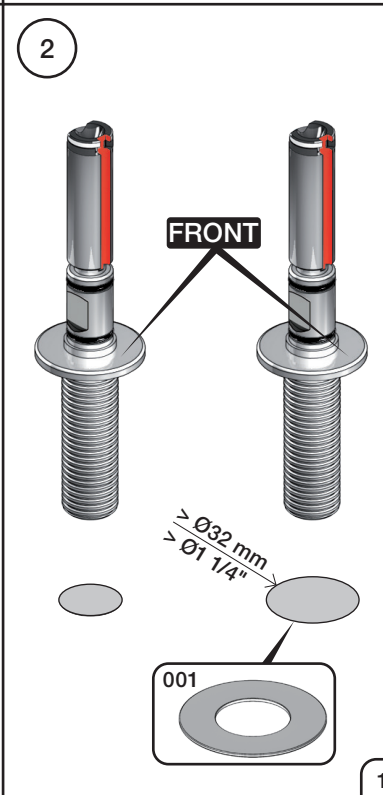

500/2500:

VOLA 090, 090A, 090B:
 VOLA 090C, 090D, 090E:
 VOLA 090G, 090H, 090I, 090V:

1 - 4

VOLA 090FM:

5

Fitting instruction Monteringsvægledning
 Montageanleitung Montage hanledning
 Monteringsvejledning Manuel de montage

04/00045
 04/00109

www.vola.com

mnt_090_V4_40999824
 21-11-2023

mm:	Ø	H	D	h
090	19	210	200	145
090A	19	110	85	40
090B	19	185	100	114
090C	24	185	100	114
090D	24	220	200	130
090E	24	170	200	65
090G	19	185	140	105
090H	19	265	220	155
090I	19	325	220	215
090V	19	355	145	270

Inches:	Ø	H	D	h
090	3/4"	8 1/4"	8"	5 3/4"
090A	3/4"	4 1/4"	3 1/2"	1 1/2"
090B	3/4"	7"	4"	4 1/2"
090C	1"	7"	4"	4 1/2"
090D	1"	8 3/4"	8"	5"
090E	1"	6 3/4"	8"	2 1/2"
090G	3/4"	7"	5 1/2"	4"
090H	3/4"	10 1/2"	8 5/8"	6"
090I	3/4"	12 3/4"	8 5/8"	8 1/2"
090V	3/4"	14"	5 3/4"	10 1/2"

vola
 Lunavej 2
 DK-8700 Horsens
 Tlf : + 45 7023 5500
 sales@vola.com
 www.vola.com

VOLA 090G

Date
 Apr. 12

Rev.
 3

Sheet
 SB 19.3

500:

500: Ø10
500US: Ø3/8"

- VR277K: VR22, VR269, VR277
- VR297: VR20, VR22, VR269, VR273, VR277, VR294, VR295, VR296
- VR434: 2xVR444, VR445, 2xVR455, VR502
- NR.10: VR20, VR22, VR273, VR294, VR295