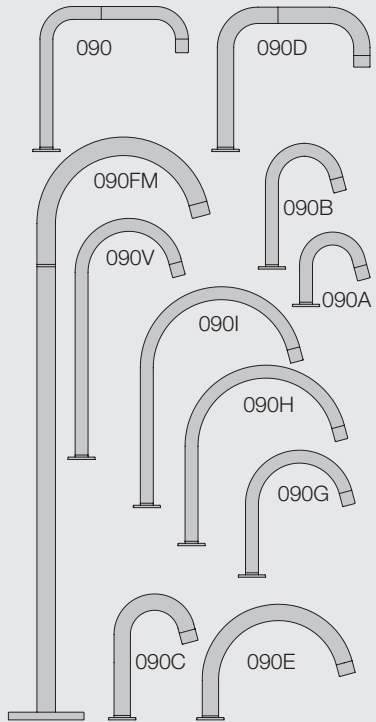

500/2500:

VOLA 090, 090A, 090B:
 VOLA 090C, 090D, 090E:
 VOLA 090G, 090H, 090I, 090V:

1 - 4

VOLA 090FM:

5

Fitting instruction Monteringsvægledning
 Montageanleitung Montage hanledning
 Monteringsvejledning Manuel de montage

04/00045
 04/00109

www.vola.com

mnt_090_V4_40999824
 21-11-2023

mm:	Ø	H	D	h
090	19	210	200	145
090A	19	110	85	40
090B	19	185	100	114
090C	24	185	100	114
090D	24	220	200	130
090E	24	170	200	65
090G	19	185	140	105
090H	19	265	220	155
090I	19	325	220	215
090V	19	355	145	270

Inches:	Ø	H	D	h
090	3/4"	8 1/4"	8"	5 3/4"
090A	3/4"	4 1/4"	3 1/2"	1 1/2"
090B	3/4"	7"	4"	4 1/2"
090C	1"	7"	4"	4 1/2"
090D	1"	8 3/4"	8"	5"
090E	1"	6 3/4"	8"	2 1/2"
090G	3/4"	7"	5 1/2"	4"
090H	3/4"	10 1/2"	8 5/8"	6"
090I	3/4"	12 3/4"	8 5/8"	8 1/2"
090V	3/4"	14"	5 3/4"	10 1/2"

vola
 Lunavej 2
 DK-8700 Horsens
 Tlf : + 45 7023 5500
 sales@vola.com
 www.vola.com

VOLA 090G

Date
 Apr. 12

Rev.
 3

Sheet
 SB 19.3

500:

500: Ø10
500US: Ø3/8"

- VR277K: VR22, VR269, VR277
- VR297: VR20, VR22, VR269, VR273, VR277, VR294, VR295, VR296
- VR434: 2xVR444, VR445, 2xVR455, VR502
- NR.10: VR20, VR22, VR273, VR294, VR295