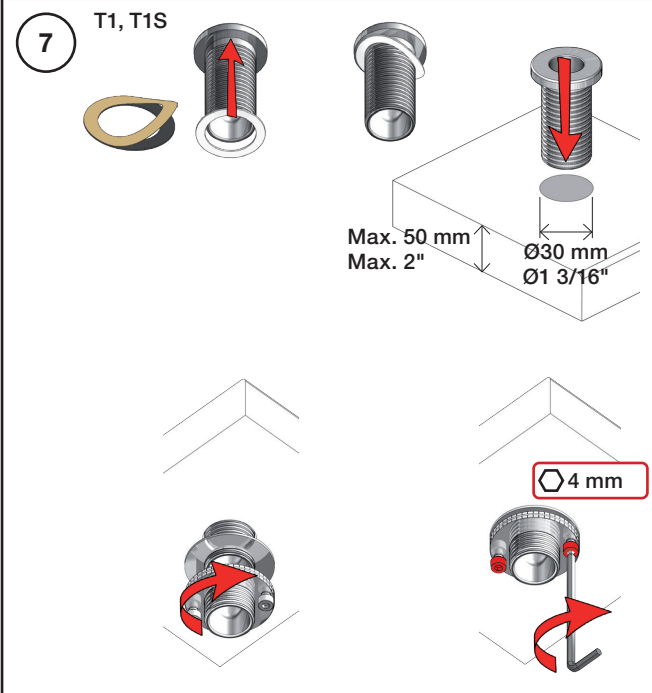

500/2500:

VOLA 090, 090A, 090B:
 VOLA 090C, 090D, 090E:
 VOLA 090G, 090H, 090I, 090V:

1 - 4

VOLA 090FM:

5

Fitting instruction Monteringsvægledning
 Montageanleitung Montage hanledning
 Monteringsvejledning Manuel de montage

04/00045
 04/00109

www.vola.com

mnt_090_V4_40999824
 21-11-2023

mm:	Ø	H	D	h
090	19	210	200	145
090A	19	110	85	40
090B	19	185	100	114
090C	24	185	100	114
090D	24	220	200	130
090E	24	170	200	65
090G	19	185	140	105
090H	19	265	220	155
090I	19	325	220	215
090V	19	355	145	270

Inches:	Ø	H	D	h
090	3/4"	8 1/4"	8"	5 3/4"
090A	3/4"	4 1/4"	3 1/2"	1 1/2"
090B	3/4"	7"	4"	4 1/2"
090C	1"	7"	4"	4 1/2"
090D	1"	8 3/4"	8"	5"
090E	1"	6 3/4"	8"	2 1/2"
090G	3/4"	7"	5 1/2"	4"
090H	3/4"	10 1/2"	8 5/8"	6"
090I	3/4"	12 3/4"	8 5/8"	8 1/2"
090V	3/4"	14"	5 3/4"	10 1/2"

vola
 Lunavej 2
 DK-8700 Horsens
 Tlf : + 45 7023 5500
 sales@vola.com
 www.vola.com

VOLA 090G

Date
 Apr. 12

Rev.
 3

Sheet
 SB 19.3

500:

500: Ø10
500US: Ø3/8"

- VR277K: VR22, VR269, VR277
- VR297: VR20, VR22, VR269, VR273, VR277, VR294, VR295, VR296
- VR434: 2xVR444, VR445, 2xVR455, VR502
- NR.10: VR20, VR22, VR273, VR294, VR295