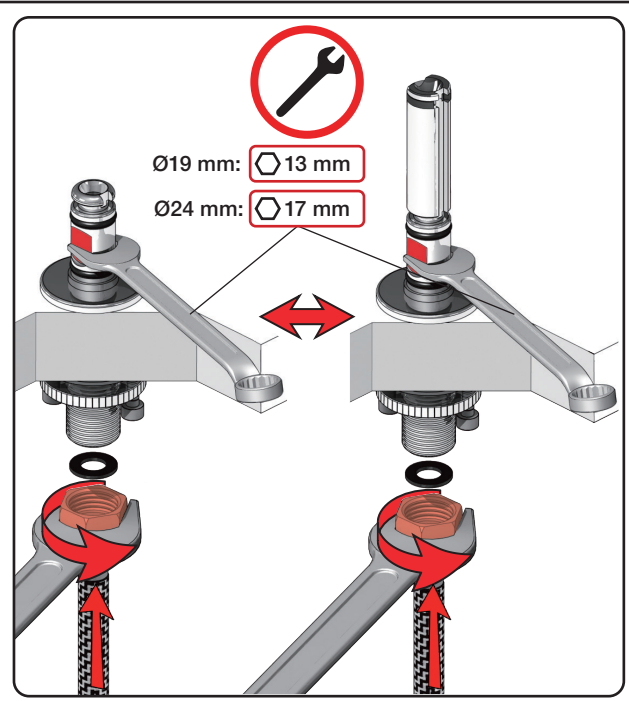

500/2500:

VOLA 090, 090A, 090B:
 VOLA 090C, 090D, 090E:
 VOLA 090G, 090H, 090I, 090V:

1 - 4

VOLA 090FM:

5

Fitting instruction Monteringsvægledning
 Montageanleitung Montage hanledning
 Monteringsvejledning Manuel de montage

Inches:	Ø	H	D	h
090	3/4"	8 1/4"	8"	5 3/4"
090A	3/4"	4 1/4"	3 1/2"	1 1/2"
090B	3/4"	7"	4"	4 1/2"
090C	1"	7"	4"	4 1/2"
090D	1"	8 3/4"	8"	5"
090E	1"	6 3/4"	8"	2 1/2"
090G	3/4"	7"	5 1/2"	4"
090H	3/4"	10 1/2"	8 5/8"	6"
090I	3/4"	12 3/4"	8 5/8"	8 1/2"
090V	3/4"	14"	5 3/4"	10 1/2"

vola
 Lunavej 2
 DK-8700 Horsens
 Tlf : + 45 7023 5500
 sales@vola.com
 www.vola.com

VOLA 090G

Date
 Apr. 12

Rev.
 3

Sheet
 SB 19.3

500:

500: Ø10
500US: Ø3/8"

- VR277K: VR22, VR269, VR277
- VR297: VR20, VR22, VR269, VR273, VR277, VR294, VR295, VR296
- VR434: 2xVR444, VR445, 2xVR455, VR502
- NR.10: VR20, VR22, VR273, VR294, VR295