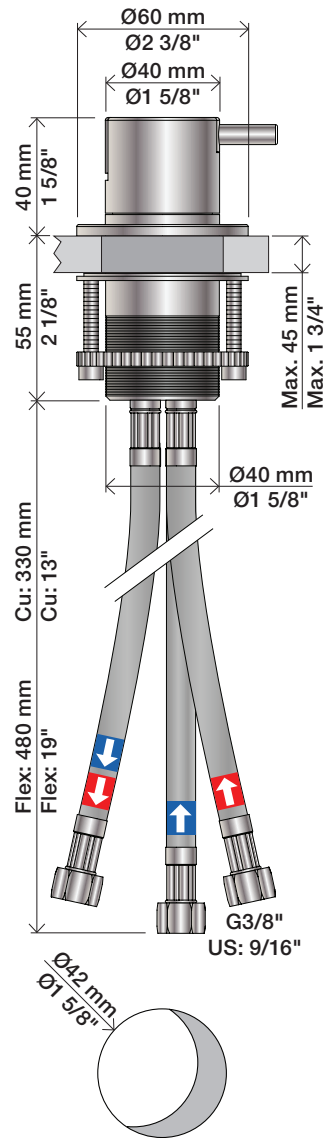

www.vola.com

500 - 2500_V0_40998137
 02-10-2023

vola

Data, 3 Bar /43.5 Psi:

	l/min.	Gal/min.
500:	14,5	3.8
590:	9,0	2.4
500-T1:	11,0	2.9
2500:	18,7	4.9
SC1:	18,7	4.9
SC5, 7:	18,0	4.8
SC9:	11,0	2.9

Max. 65°C, 150°F

500/2500:

VOLA 090, 090A, 090B:
 VOLA 090C, 090D, 090E:
 VOLA 090G, 090H, 090I, 090V:

1 - 4

VOLA 090FM:

5

Fitting instruction Monteringsvægledning
 Montageanleitung Montage hanledning
 Monteringsvejledning Manuel de montage

04/00045
 04/00109

www.vola.com

mnt_090_V4_40999824
 21-11-2023

mm:	Ø	H	D	h
090	19	210	200	145
090A	19	110	85	40
090B	19	185	100	114
090C	24	185	100	114
090D	24	220	200	130
090E	24	170	200	65
090G	19	185	140	105
090H	19	265	220	155
090I	19	325	220	215
090V	19	355	145	270

Inches:	Ø	H	D	h
090	3/4"	8 1/4"	8"	5 3/4"
090A	3/4"	4 1/4"	3 1/2"	1 1/2"
090B	3/4"	7"	4"	4 1/2"
090C	1"	7"	4"	4 1/2"
090D	1"	8 3/4"	8"	5"
090E	1"	6 3/4"	8"	2 1/2"
090G	3/4"	7"	5 1/2"	4"
090H	3/4"	10 1/2"	8 5/8"	6"
090I	3/4"	12 3/4"	8 5/8"	8 1/2"
090V	3/4"	14"	5 3/4"	10 1/2"