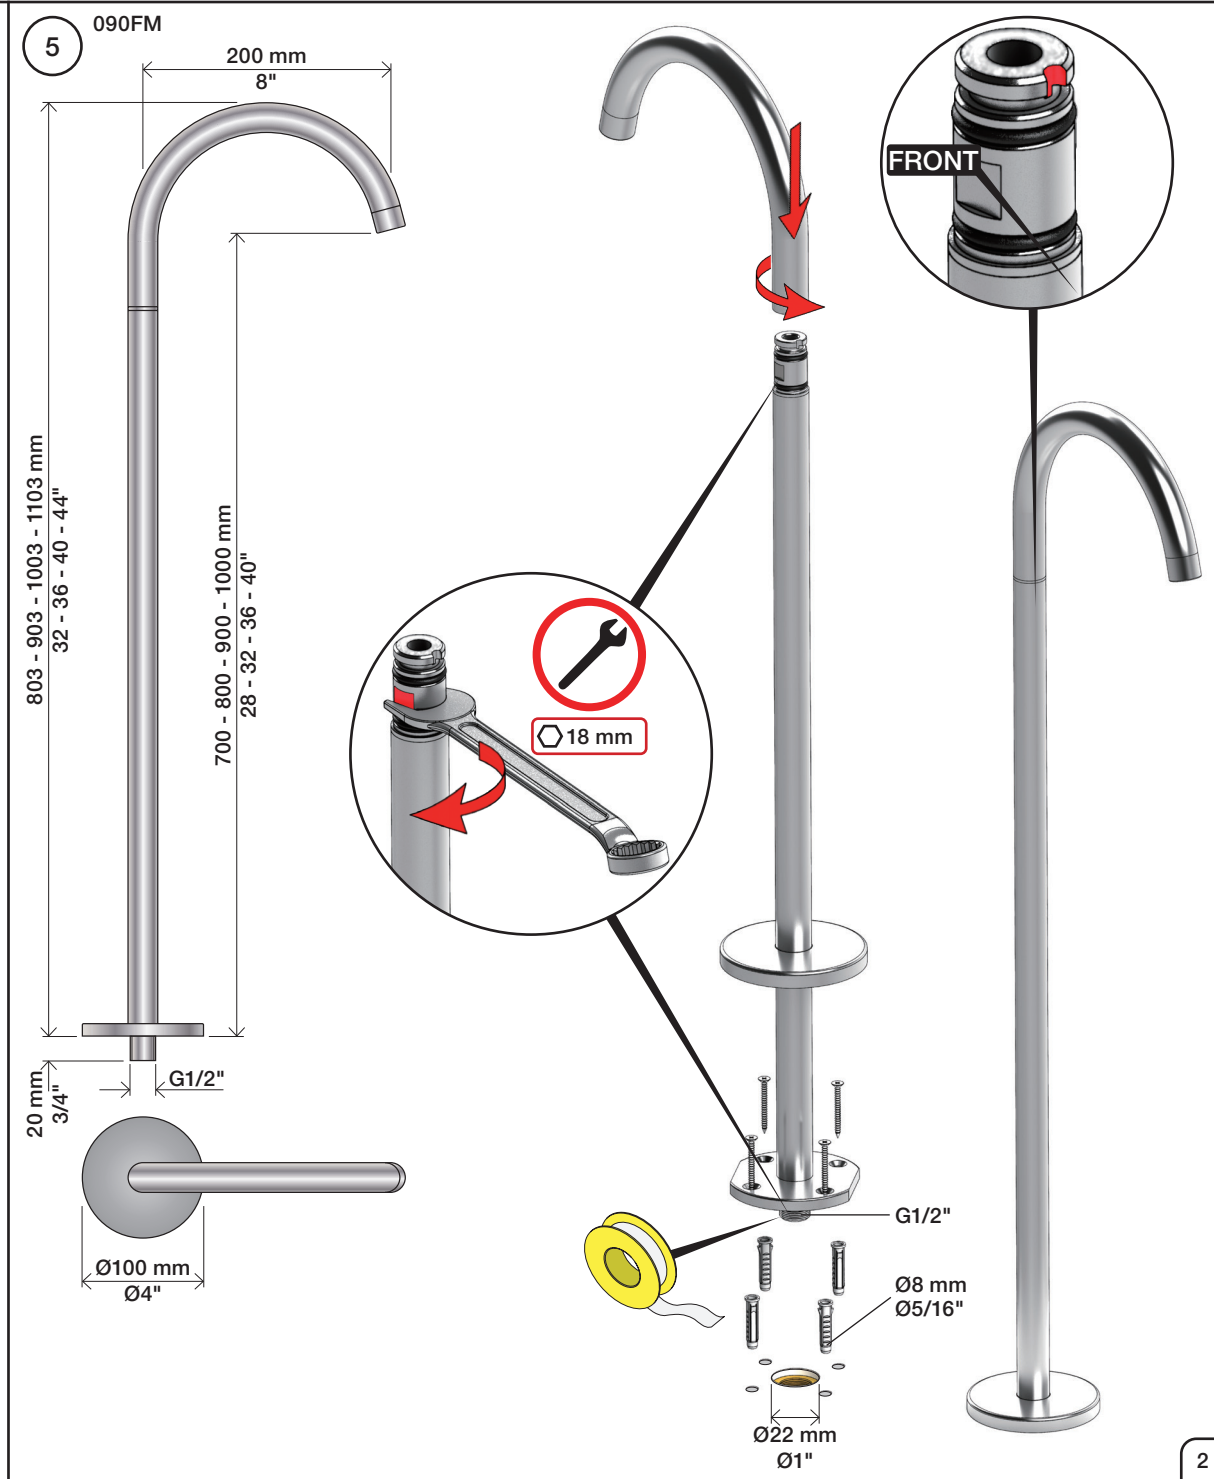

500/2500:

VOLA 090, 090A, 090B:
 VOLA 090C, 090D, 090E:
 VOLA 090G, 090H, 090I, 090V:

1 - 4

VOLA 090FM:

5

Fitting instruction Monteringsvægledning
 Montageanleitung Montage hanledning
 Monteringsvejledning Manuel de montage

Inches:	Ø	H	D	h
090	3/4"	8 1/4"	8"	5 3/4"
090A	3/4"	4 1/4"	3 1/2"	1 1/2"
090B	3/4"	7"	4"	4 1/2"
090C	1"	7"	4"	4 1/2"
090D	1"	8 3/4"	8"	5"
090E	1"	6 3/4"	8"	2 1/2"
090G	3/4"	7"	5 1/2"	4"
090H	3/4"	10 1/2"	8 5/8"	6"
090I	3/4"	12 3/4"	8 5/8"	8 1/2"
090V	3/4"	14"	5 3/4"	10 1/2"

- VR277K: VR22, VR269, VR277
- VR297: VR20, VR22, VR269, VR273, VR277, VR294, VR295, VR296
- VR434: VR445, VR446, 2xVR455, VR502
- VR437: VR97, VR98, 2xVR444, VR450, VR451
- NR.10: VR20, VR22, VR273, VR294, VR295
- VR090: VR15P, VR16L9