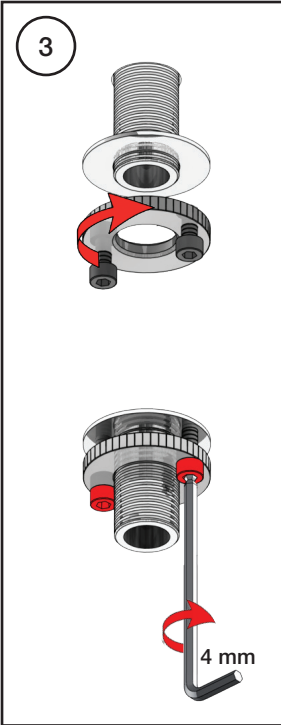

500/2500:

VOLA 090, 090A, 090B:
 VOLA 090C, 090D, 090E:
 VOLA 090G, 090H, 090I, 090V:

1 - 4

VOLA 090FM:

5

Fitting instruction Monteringsvægledning
 Montageanleitung Montage hanledning
 Monteringsvejledning Manuel de montage

04/00045
 04/00109

www.vola.com

mnt_090_V4_40999824
 21-11-2023

mm:	Ø	H	D	h
090	19	210	200	145
090A	19	110	85	40
090B	19	185	100	114
090C	24	185	100	114
090D	24	220	200	130
090E	24	170	200	65
090G	19	185	140	105
090H	19	265	220	155
090I	19	325	220	215
090V	19	355	145	270

Inches:	Ø	H	D	h
090	3/4"	8 1/4"	8"	5 3/4"
090A	3/4"	4 1/4"	3 1/2"	1 1/2"
090B	3/4"	7"	4"	4 1/2"
090C	1"	7"	4"	4 1/2"
090D	1"	8 3/4"	8"	5"
090E	1"	6 3/4"	8"	2 1/2"
090G	3/4"	7"	5 1/2"	4"
090H	3/4"	10 1/2"	8 5/8"	6"
090I	3/4"	12 3/4"	8 5/8"	8 1/2"
090V	3/4"	14"	5 3/4"	10 1/2"

vola
 Lunavej 2
 DK-8700 Horsens
 Tlf : + 45 7023 5500
 sales@vola.com
 www.vola.com

VOLA 090G

Date
 Apr. 12

Rev.
 3

Sheet
 SB 19.3

500:

500: Ø10
500US: Ø3/8"

- VR277K: VR22, VR269, VR277
- VR297: VR20, VR22, VR269, VR273, VR277, VR294, VR295, VR296
- VR434: 2xVR444, VR445, 2xVR455, VR502
- NR.10: VR20, VR22, VR273, VR294, VR295