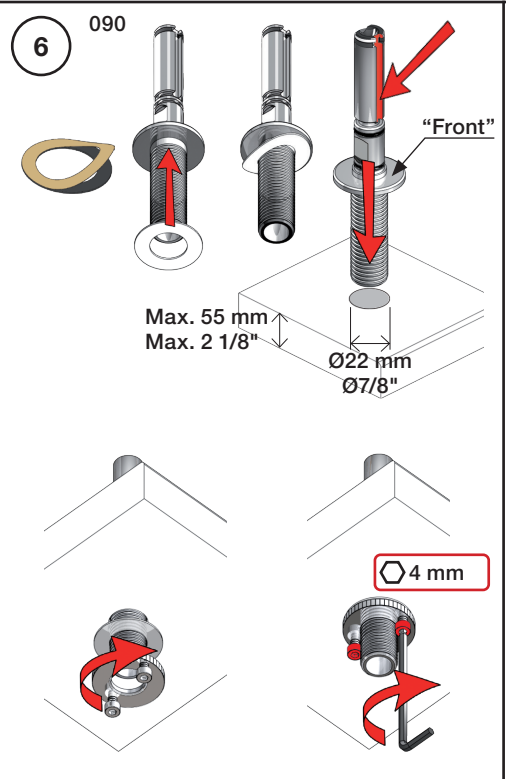

VOLA 500, 590, 500T1
 VOLA 2500
 VOLA SC1, SC3, SC5, SC7, SC9, SC10, SC12

Fitting instruction
 Montageanleitung
 Monteringsvejledning
 Monteringsvægledning
 Montage hanleiding
 Manuel de montage

04/00027
 04/00038

500/2500:

VOLA 090, 090A, 090B:
 VOLA 090C, 090D, 090E:
 VOLA 090G, 090H, 090I, 090V:

1 - 4

VOLA 090FM:

5

Fitting instruction Monteringsvægledning
 Montageanleitung Montage hanledning
 Monteringsvejledning Manuel de montage

Inches:	Ø	H	D	h
090	3/4"	8 1/4"	8"	5 3/4"
090A	3/4"	4 1/4"	3 1/2"	1 1/2"
090B	3/4"	7"	4"	4 1/2"
090C	1"	7"	4"	4 1/2"
090D	1"	8 3/4"	8"	5"
090E	1"	6 3/4"	8"	2 1/2"
090G	3/4"	7"	5 1/2"	4"
090H	3/4"	10 1/2"	8 5/8"	6"
090I	3/4"	12 3/4"	8 5/8"	8 1/2"
090V	3/4"	14"	5 3/4"	10 1/2"

vola
 Lunavej 2
 DK-8700 Horsens
 Tlf : + 45 7023 5500
 sales@vola.com
 www.vola.com

VOLA 090G

Date
 Apr. 12

Rev.
 3

Sheet
 SB 19.3

500:

500: Ø10
500US: Ø3/8"

- VR277K: VR22, VR269, VR277
- VR297: VR20, VR22, VR269, VR273, VR277, VR294, VR295, VR296
- VR434: 2xVR444, VR445, 2xVR455, VR502
- NR.10: VR20, VR22, VR273, VR294, VR295