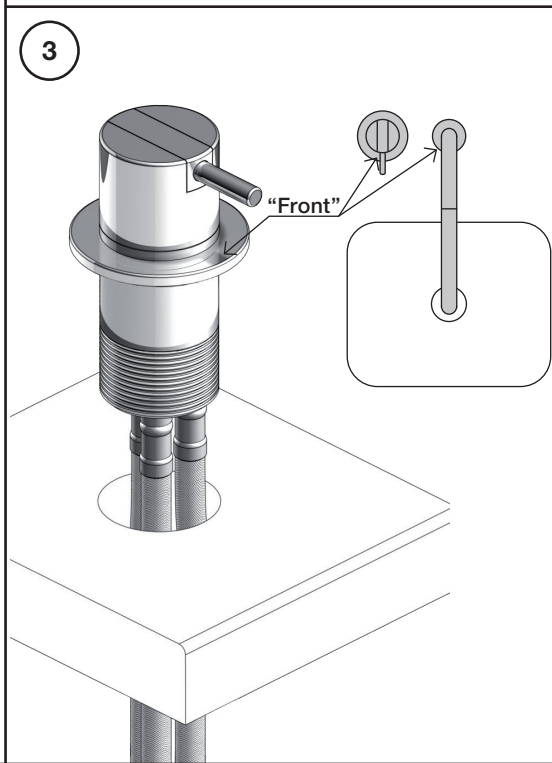

VOLA 500, 590, 500T1
 VOLA 2500
 VOLA SC1, SC3, SC5, SC7, SC9, SC10, SC12

Fitting instruction
 Montageanleitung
 Monteringsvejledning
 Monteringsvægledning
 Montage hanleiding
 Manuel de montage

04/00027
 04/00038

500/2500:

VOLA 090, 090A, 090B:
 VOLA 090C, 090D, 090E:
 VOLA 090G, 090H, 090I, 090V:

1 - 4

VOLA 090FM:

5

Fitting instruction Monteringsvægledning
 Montageanleitung Montage hanledning
 Monteringsvejledning Manuel de montage

Inches:	Ø	H	D	h
090	3/4"	8 1/4"	8"	5 3/4"
090A	3/4"	4 1/4"	3 1/2"	1 1/2"
090B	3/4"	7"	4"	4 1/2"
090C	1"	7"	4"	4 1/2"
090D	1"	8 3/4"	8"	5"
090E	1"	6 3/4"	8"	2 1/2"
090G	3/4"	7"	5 1/2"	4"
090H	3/4"	10 1/2"	8 5/8"	6"
090I	3/4"	12 3/4"	8 5/8"	8 1/2"
090V	3/4"	14"	5 3/4"	10 1/2"

vola
 Lunavej 2
 DK-8700 Horsens
 Tlf : + 45 7023 5500
 sales@vola.com
 www.vola.com

VOLA 090G

Date
 Apr. 12

Rev.
 3

Sheet
 SB 19.3

500:

500: Ø10
500US: Ø3/8"

- VR277K: VR22, VR269, VR277
- VR297: VR20, VR22, VR269, VR273, VR277, VR294, VR295, VR296
- VR434: 2xVR444, VR445, 2xVR455, VR502
- NR.10: VR20, VR22, VR273, VR294, VR295