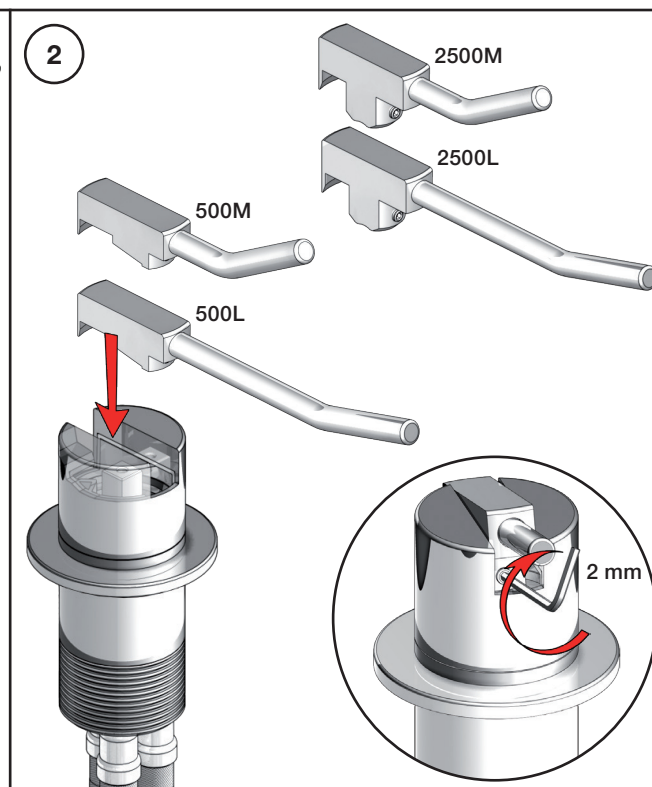

500/2500:

VOLA 090, 090A, 090B:
 VOLA 090C, 090D, 090E:
 VOLA 090G, 090H, 090I, 090V:

1 - 4

VOLA 090FM:

5

Fitting instruction Monteringsvægledning
 Montageanleitung Montage hanledning
 Monteringsvejledning Manuel de montage

Inches:	Ø	H	D	h
090	3/4"	8 1/4"	8"	5 3/4"
090A	3/4"	4 1/4"	3 1/2"	1 1/2"
090B	3/4"	7"	4"	4 1/2"
090C	1"	7"	4"	4 1/2"
090D	1"	8 3/4"	8"	5"
090E	1"	6 3/4"	8"	2 1/2"
090G	3/4"	7"	5 1/2"	4"
090H	3/4"	10 1/2"	8 5/8"	6"
090I	3/4"	12 3/4"	8 5/8"	8 1/2"
090V	3/4"	14"	5 3/4"	10 1/2"

vola
 Lunavej 2
 DK-8700 Horsens
 Tlf : + 45 7023 5500
 sales@vola.com
 www.vola.com

VOLA 090G

Date
 Apr. 12

Rev.
 3

Sheet
 SB 19.3

500:

500: Ø10
500US: Ø3/8"

- VR277K: VR22, VR269, VR277
- VR297: VR20, VR22, VR269, VR273, VR277, VR294, VR295, VR296
- VR434: 2xVR444, VR445, 2xVR455, VR502
- NR.10: VR20, VR22, VR273, VR294, VR295