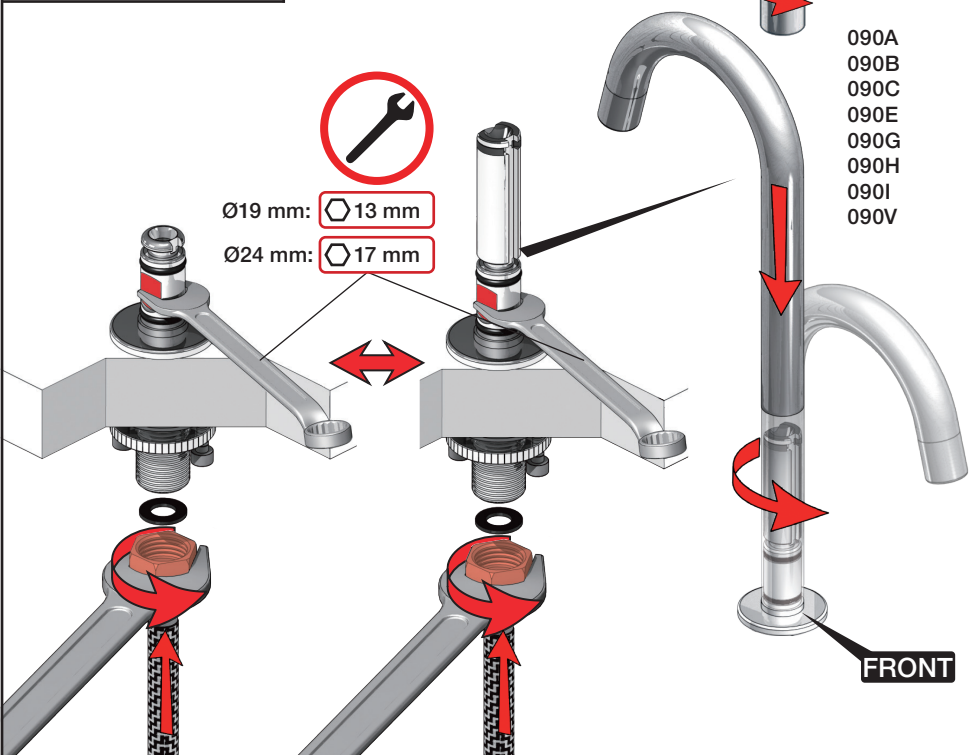

500/2500:

VOLA 090, 090A, 090B:
 VOLA 090C, 090D, 090E:
 VOLA 090G, 090H, 090I, 090V:

1 - 4

VOLA 090FM:

5

Fitting instruction Monteringsvægledning
 Montageanleitung Montage hanledning
 Monteringsvejledning Manuel de montage

Inches:	Ø	H	D	h
090	3/4"	8 1/4"	8"	5 3/4"
090A	3/4"	4 1/4"	3 1/2"	1 1/2"
090B	3/4"	7"	4"	4 1/2"
090C	1"	7"	4"	4 1/2"
090D	1"	8 3/4"	8"	5"
090E	1"	6 3/4"	8"	2 1/2"
090G	3/4"	7"	5 1/2"	4"
090H	3/4"	10 1/2"	8 5/8"	6"
090I	3/4"	12 3/4"	8 5/8"	8 1/2"
090V	3/4"	14"	5 3/4"	10 1/2"

vola
 Lunavej 2
 DK-8700 Horsens
 Tlf : + 45 7023 5500
 sales@vola.com
 www.vola.com

VOLA 090G

Date
 Apr. 12

Rev.
 3

Sheet
 SB 19.3

500:

500: Ø10
500US: Ø3/8"

- VR277K: VR22, VR269, VR277
- VR297: VR20, VR22, VR269, VR273, VR277, VR294, VR295, VR296
- VR434: 2xVR444, VR445, 2xVR455, VR502
- NR.10: VR20, VR22, VR273, VR294, VR295