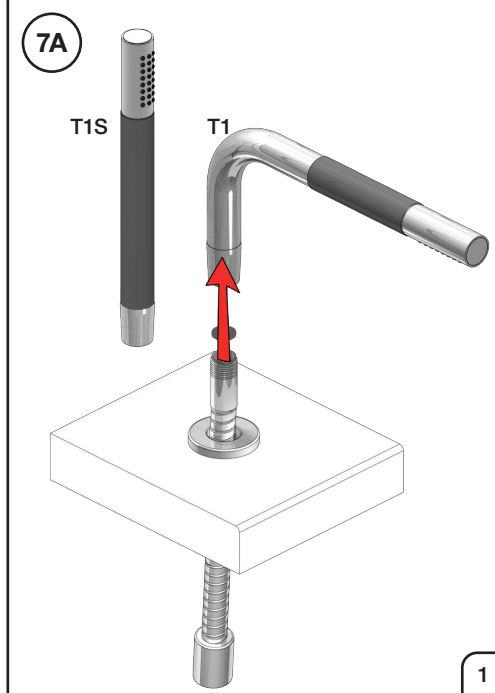

VOLA 500, 590, 500T1
 VOLA 2500
 VOLA SC1, SC3, SC5, SC7, SC9, SC10, SC12

Fitting instruction
 Montageanleitung
 Monteringsvejledning
 Monteringsvægledning
 Montage hanleiding
 Manuel de montage

04/00027
 04/00038

500/2500:

VOLA 090, 090A, 090B:
 VOLA 090C, 090D, 090E:
 VOLA 090G, 090H, 090I, 090V:

1 - 4

VOLA 090FM:

5

Fitting instruction Monteringsvægledning
 Montageanleitung Montage hanledning
 Monteringsvejledning Manuel de montage

Inches:	Ø	H	D	h
090	3/4"	8 1/4"	8"	5 3/4"
090A	3/4"	4 1/4"	3 1/2"	1 1/2"
090B	3/4"	7"	4"	4 1/2"
090C	1"	7"	4"	4 1/2"
090D	1"	8 3/4"	8"	5"
090E	1"	6 3/4"	8"	2 1/2"
090G	3/4"	7"	5 1/2"	4"
090H	3/4"	10 1/2"	8 5/8"	6"
090I	3/4"	12 3/4"	8 5/8"	8 1/2"
090V	3/4"	14"	5 3/4"	10 1/2"