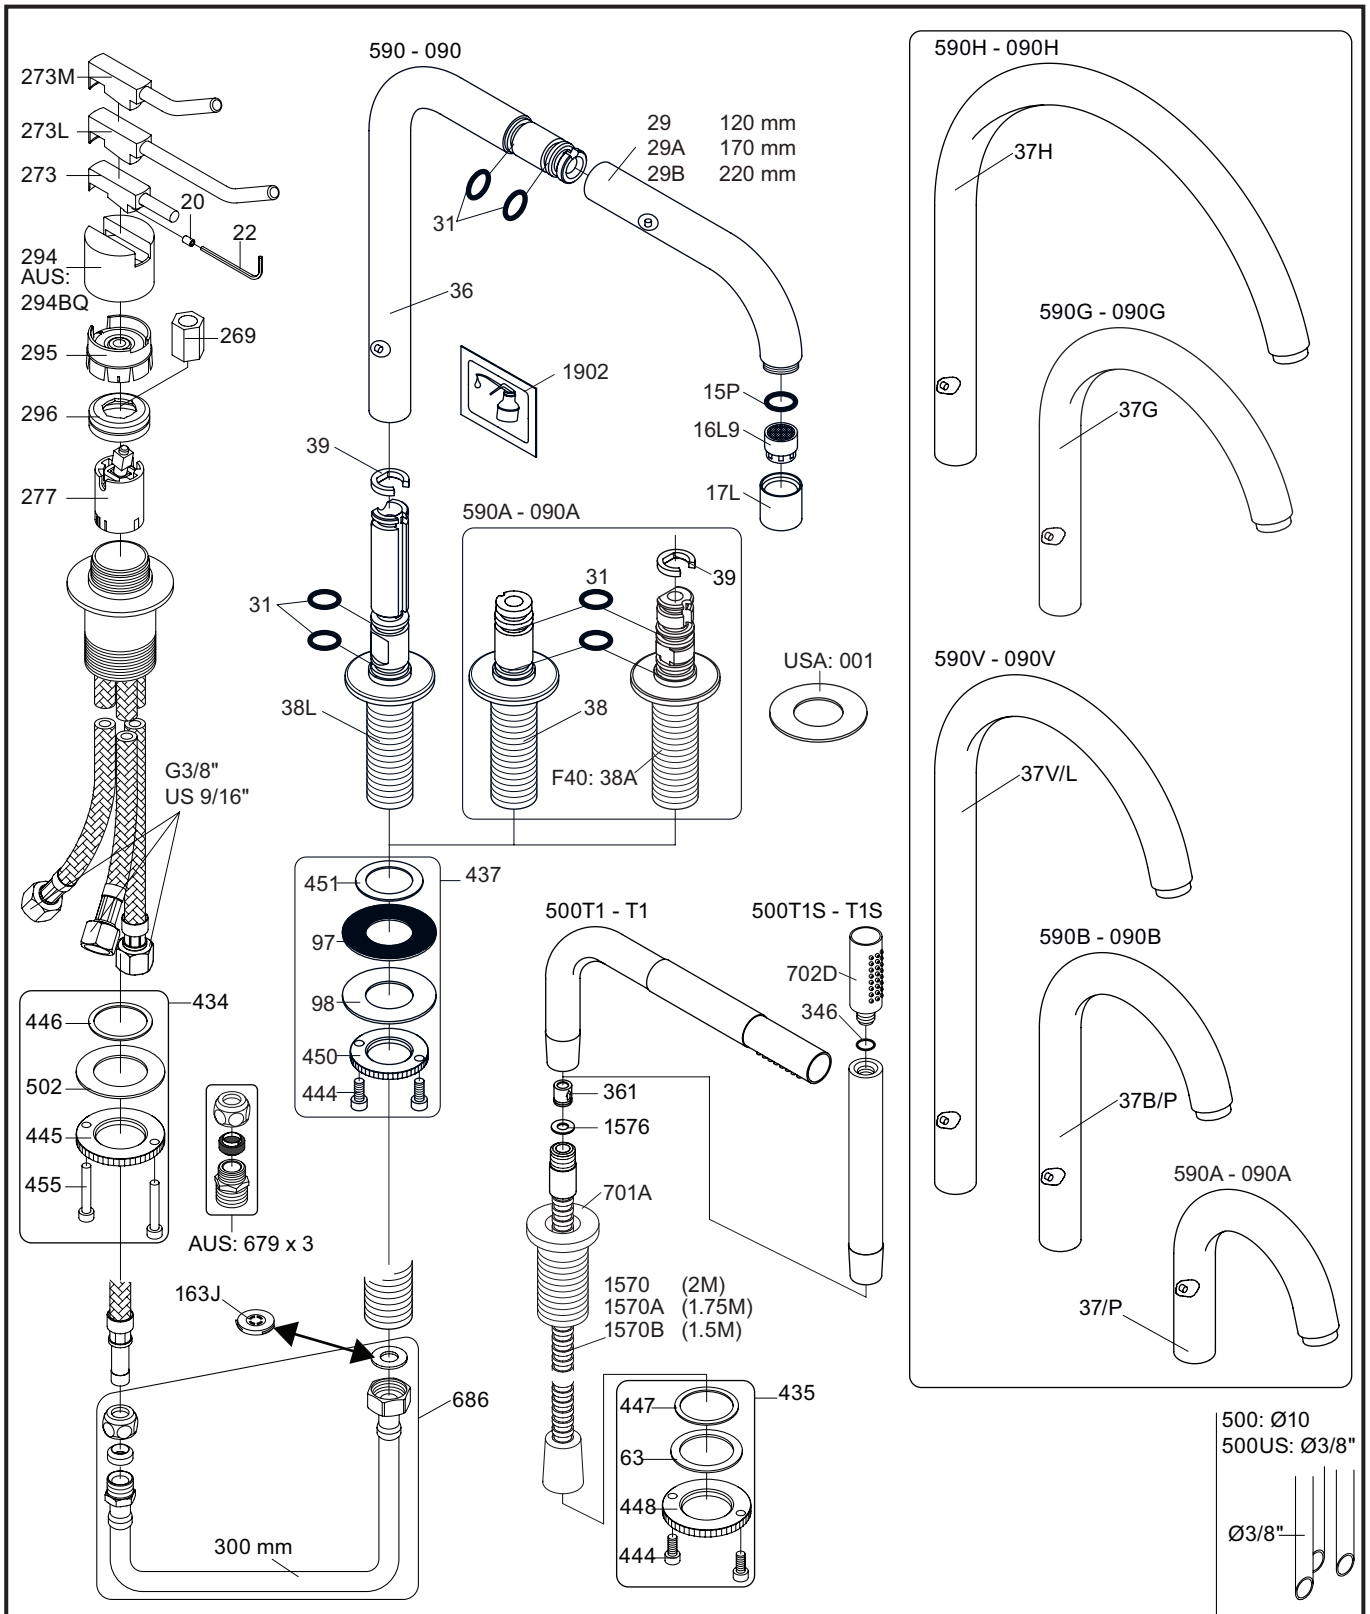

500/2500:

VOLA 090, 090A, 090B:
 VOLA 090C, 090D, 090E:
 VOLA 090G, 090H, 090I, 090V:

1 - 4

VOLA 090FM:

5

Fitting instruction Monteringsvægledning
 Montageanleitung Montage hanledning
 Monteringsvejledning Manuel de montage

Inches:	Ø	H	D	h
090	3/4"	8 1/4"	8"	5 3/4"
090A	3/4"	4 1/4"	3 1/2"	1 1/2"
090B	3/4"	7"	4"	4 1/2"
090C	1"	7"	4"	4 1/2"
090D	1"	8 3/4"	8"	5"
090E	1"	6 3/4"	8"	2 1/2"
090G	3/4"	7"	5 1/2"	4"
090H	3/4"	10 1/2"	8 5/8"	6"
090I	3/4"	12 3/4"	8 5/8"	8 1/2"
090V	3/4"	14"	5 3/4"	10 1/2"

- VR277K: VR22, VR269, VR277
- VR297: VR20, VR22, VR269, VR273, VR277, VR294, VR295, VR296
- VR434: VR445, VR446, 2xVR455, VR502
- VR437: VR97, VR98, 2xVR444, VR450, VR451
- NR.10: VR20, VR22, VR273, VR294, VR295
- VR090: VR15P, VR16L9

vola
 Lunavej 2
 DK-8700 Horsens
 Tlf : + 45 7023 5500
 sales@vola.com
 www.vola.com

VOLA 090G

Date
 Apr. 12

Rev.
 3

Sheet
 SB 19.3

500:

500: Ø10
500US: Ø3/8"

- VR277K: VR22, VR269, VR277
- VR297: VR20, VR22, VR269, VR273, VR277, VR294, VR295, VR296
- VR434: 2xVR444, VR445, 2xVR455, VR502
- NR.10: VR20, VR22, VR273, VR294, VR295