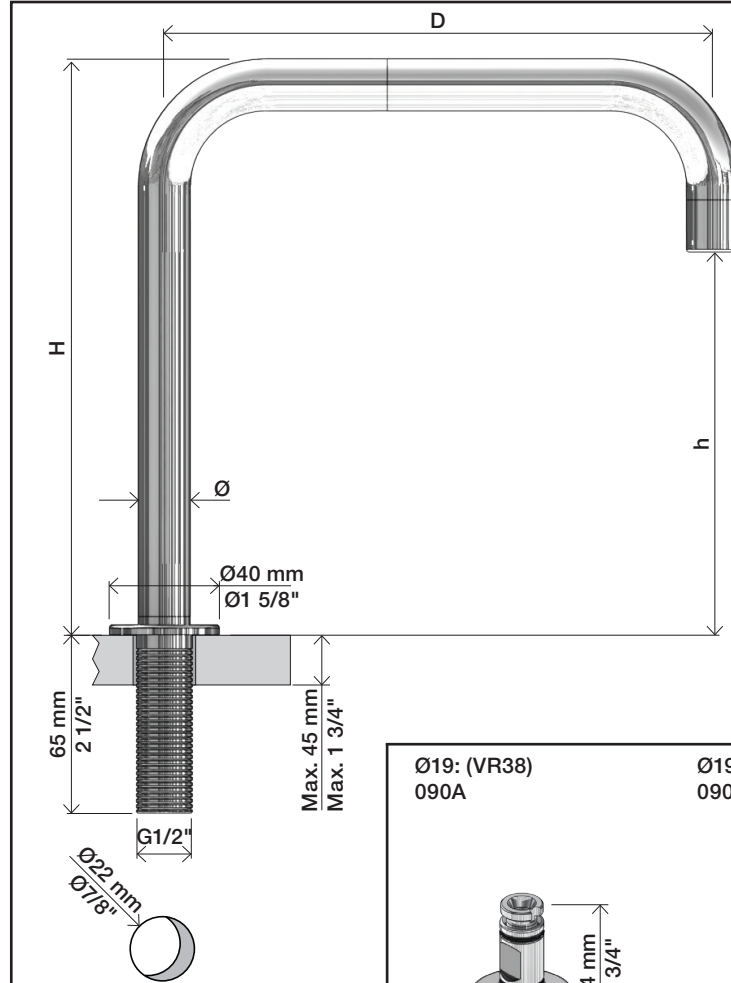

500/2500:

VOLA 090, 090A, 090B:
 VOLA 090C, 090D, 090E:
 VOLA 090G, 090H, 090I, 090V:

1 - 4

VOLA 090FM:

5

Fitting instruction Monteringsvægledning
 Montageanleitung Montage hanledning
 Monteringsvejledning Manuel de montage

04/00045
 04/00109

www.vola.com

mnt_090_V4_40999824
 21-11-2023

mm:	Ø	H	D	h
090	19	210	200	145
090A	19	110	85	40
090B	19	185	100	114
090C	24	185	100	114
090D	24	220	200	130
090E	24	170	200	65
090G	19	185	140	105
090H	19	265	220	155
090I	19	325	220	215
090V	19	355	145	270

Inches:	Ø	H	D	h
090	3/4"	8 1/4"	8"	5 3/4"
090A	3/4"	4 1/4"	3 1/2"	1 1/2"
090B	3/4"	7"	4"	4 1/2"
090C	1"	7"	4"	4 1/2"
090D	1"	8 3/4"	8"	5"
090E	1"	6 3/4"	8"	2 1/2"
090G	3/4"	7"	5 1/2"	4"
090H	3/4"	10 1/2"	8 5/8"	6"
090I	3/4"	12 3/4"	8 5/8"	8 1/2"
090V	3/4"	14"	5 3/4"	10 1/2"

vola
 Lunavej 2
 DK-8700 Horsens
 Tlf : + 45 7023 5500
 sales@vola.com
 www.vola.com

VOLA 090G

Date
 Apr. 12

Rev.
 3

Sheet
 SB 19.3

500:

500: Ø10
500US: Ø3/8"

- VR277K: VR22, VR269, VR277
- VR297: VR20, VR22, VR269, VR273, VR277, VR294, VR295, VR296
- VR434: 2xVR444, VR445, 2xVR455, VR502
- NR.10: VR20, VR22, VR273, VR294, VR295