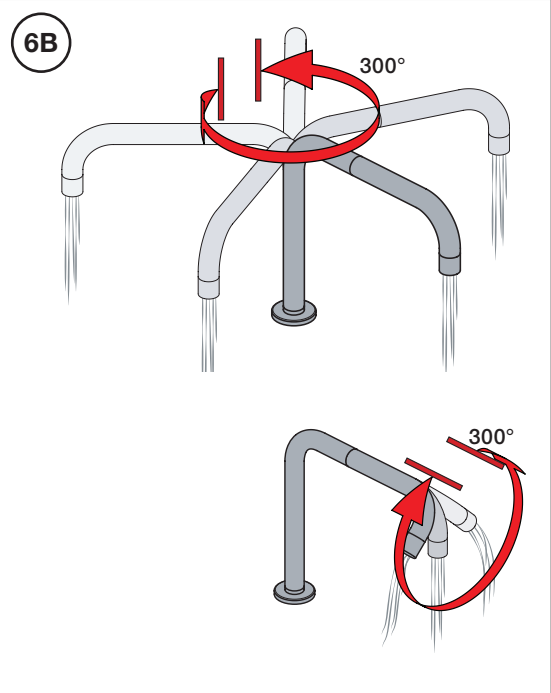

500/2500:

VOLA 090, 090A, 090B:
 VOLA 090C, 090D, 090E:
 VOLA 090G, 090H, 090I, 090V:

1 - 4

VOLA 090FM:

5

Fitting instruction Monteringsvægledning
 Montageanleitung Montage hanledning
 Monteringsvejledning Manuel de montage

Inches:	Ø	H	D	h
090	3/4"	8 1/4"	8"	5 3/4"
090A	3/4"	4 1/4"	3 1/2"	1 1/2"
090B	3/4"	7"	4"	4 1/2"
090C	1"	7"	4"	4 1/2"
090D	1"	8 3/4"	8"	5"
090E	1"	6 3/4"	8"	2 1/2"
090G	3/4"	7"	5 1/2"	4"
090H	3/4"	10 1/2"	8 5/8"	6"
090I	3/4"	12 3/4"	8 5/8"	8 1/2"
090V	3/4"	14"	5 3/4"	10 1/2"