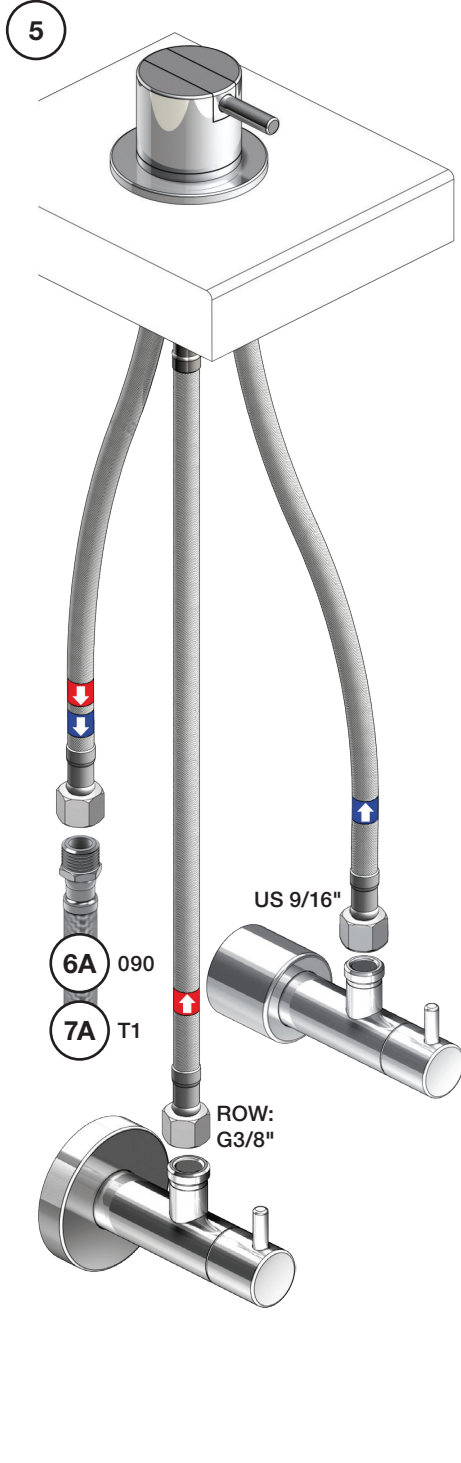

VOLA 500, 590, 500T1
 VOLA 2500
 VOLA SC1, SC3, SC5, SC7, SC9, SC10, SC12

Fitting instruction
 Montageanleitung
 Monteringsvejledning
 Monteringsvægledning
 Montage hanleiding
 Manuel de montage

04/00027
 04/00038

www.vola.com

500 - 2500_V0_40998137
 02-10-2023

vola

Data, 3 Bar /43.5 Psi:

	l/min.	Gal/min.
500:	14,5	3.8
590:	9,0	2.4
500-T1:	11,0	2.9
2500:	18,7	4.9
SC1:	18,7	4.9
SC5, 7:	18,0	4.8
SC9:	11,0	2.9

Max. 65°C, 150°F

500/2500:

VOLA 090, 090A, 090B:
 VOLA 090C, 090D, 090E:
 VOLA 090G, 090H, 090I, 090V:

1 - 4

VOLA 090FM:

5

Fitting instruction Monteringsvægledning
 Montageanleitung Montage hanledning
 Monteringsvejledning Manuel de montage

Inches:	Ø	H	D	h
090	3/4"	8 1/4"	8"	5 3/4"
090A	3/4"	4 1/4"	3 1/2"	1 1/2"
090B	3/4"	7"	4"	4 1/2"
090C	1"	7"	4"	4 1/2"
090D	1"	8 3/4"	8"	5"
090E	1"	6 3/4"	8"	2 1/2"
090G	3/4"	7"	5 1/2"	4"
090H	3/4"	10 1/2"	8 5/8"	6"
090I	3/4"	12 3/4"	8 5/8"	8 1/2"
090V	3/4"	14"	5 3/4"	10 1/2"