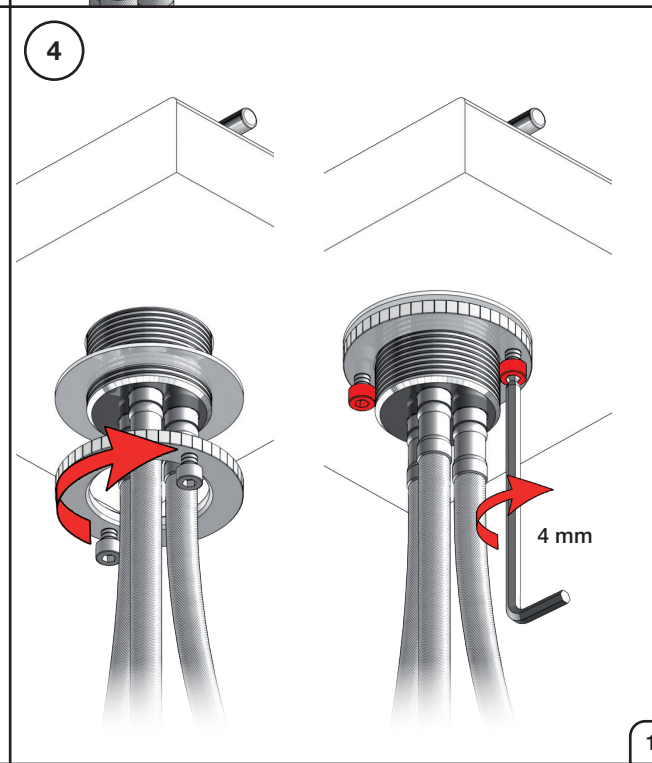

500/2500:

VOLA 090, 090A, 090B:
 VOLA 090C, 090D, 090E:
 VOLA 090G, 090H, 090I, 090V:

1 - 4

VOLA 090FM:

5

Fitting instruction Monteringsvægledning
 Montageanleitung Montage hanledning
 Monteringsvejledning Manuel de montage

Inches:	Ø	H	D	h
090	3/4"	8 1/4"	8"	5 3/4"
090A	3/4"	4 1/4"	3 1/2"	1 1/2"
090B	3/4"	7"	4"	4 1/2"
090C	1"	7"	4"	4 1/2"
090D	1"	8 3/4"	8"	5"
090E	1"	6 3/4"	8"	2 1/2"
090G	3/4"	7"	5 1/2"	4"
090H	3/4"	10 1/2"	8 5/8"	6"
090I	3/4"	12 3/4"	8 5/8"	8 1/2"
090V	3/4"	14"	5 3/4"	10 1/2"

vola
 Lunavej 2
 DK-8700 Horsens
 Tlf : + 45 7023 5500
 sales@vola.com
 www.vola.com

VOLA 090G

Date
 Apr. 12

Rev.
 3

Sheet
 SB 19.3

500:

500: Ø10
500US: Ø3/8"

- VR277K: VR22, VR269, VR277
- VR297: VR20, VR22, VR269, VR273, VR277, VR294, VR295, VR296
- VR434: 2xVR444, VR445, 2xVR455, VR502
- NR.10: VR20, VR22, VR273, VR294, VR295