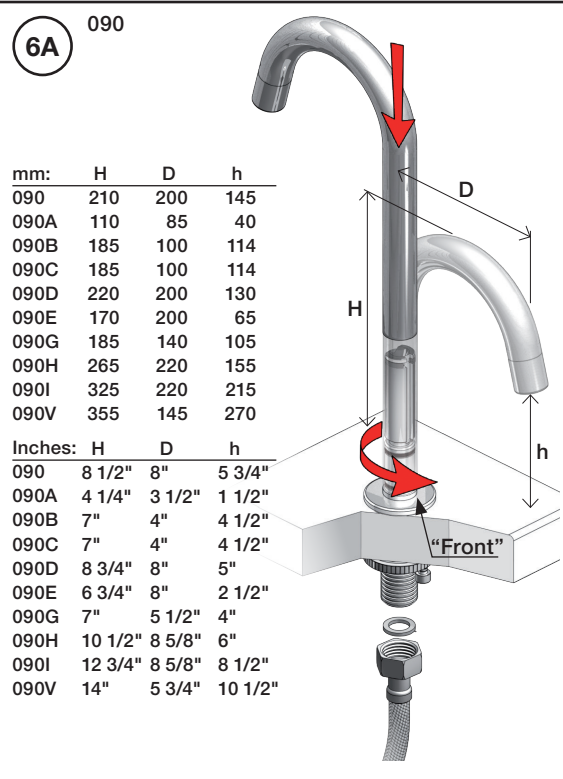

VOLA 500, 590, 500T1
 VOLA 2500
 VOLA SC1, SC3, SC5, SC7, SC9, SC10, SC12

Fitting instruction
 Montageanleitung
 Monteringsvejledning
 Monteringsvægledning
 Montage hanleiding
 Manuel de montage

04/00027
 04/00038

500/2500:

VOLA 090, 090A, 090B:
 VOLA 090C, 090D, 090E:
 VOLA 090G, 090H, 090I, 090V:

1 - 4

VOLA 090FM:

5

Fitting instruction Monteringsvægledning
 Montageanleitung Montage hanledning
 Monteringsvejledning Manuel de montage

Inches:	Ø	H	D	h
090	3/4"	8 1/4"	8"	5 3/4"
090A	3/4"	4 1/4"	3 1/2"	1 1/2"
090B	3/4"	7"	4"	4 1/2"
090C	1"	7"	4"	4 1/2"
090D	1"	8 3/4"	8"	5"
090E	1"	6 3/4"	8"	2 1/2"
090G	3/4"	7"	5 1/2"	4"
090H	3/4"	10 1/2"	8 5/8"	6"
090I	3/4"	12 3/4"	8 5/8"	8 1/2"
090V	3/4"	14"	5 3/4"	10 1/2"

vola
 Lunavej 2
 DK-8700 Horsens
 Tlf : + 45 7023 5500
 sales@vola.com
 www.vola.com

VOLA 090G

Date
 Apr. 12

Rev.
 3

Sheet
 SB 19.3

500:

500: Ø10
500US: Ø3/8"

- VR277K: VR22, VR269, VR277
- VR297: VR20, VR22, VR269, VR273, VR277, VR294, VR295, VR296
- VR434: 2xVR444, VR445, 2xVR455, VR502
- NR.10: VR20, VR22, VR273, VR294, VR295