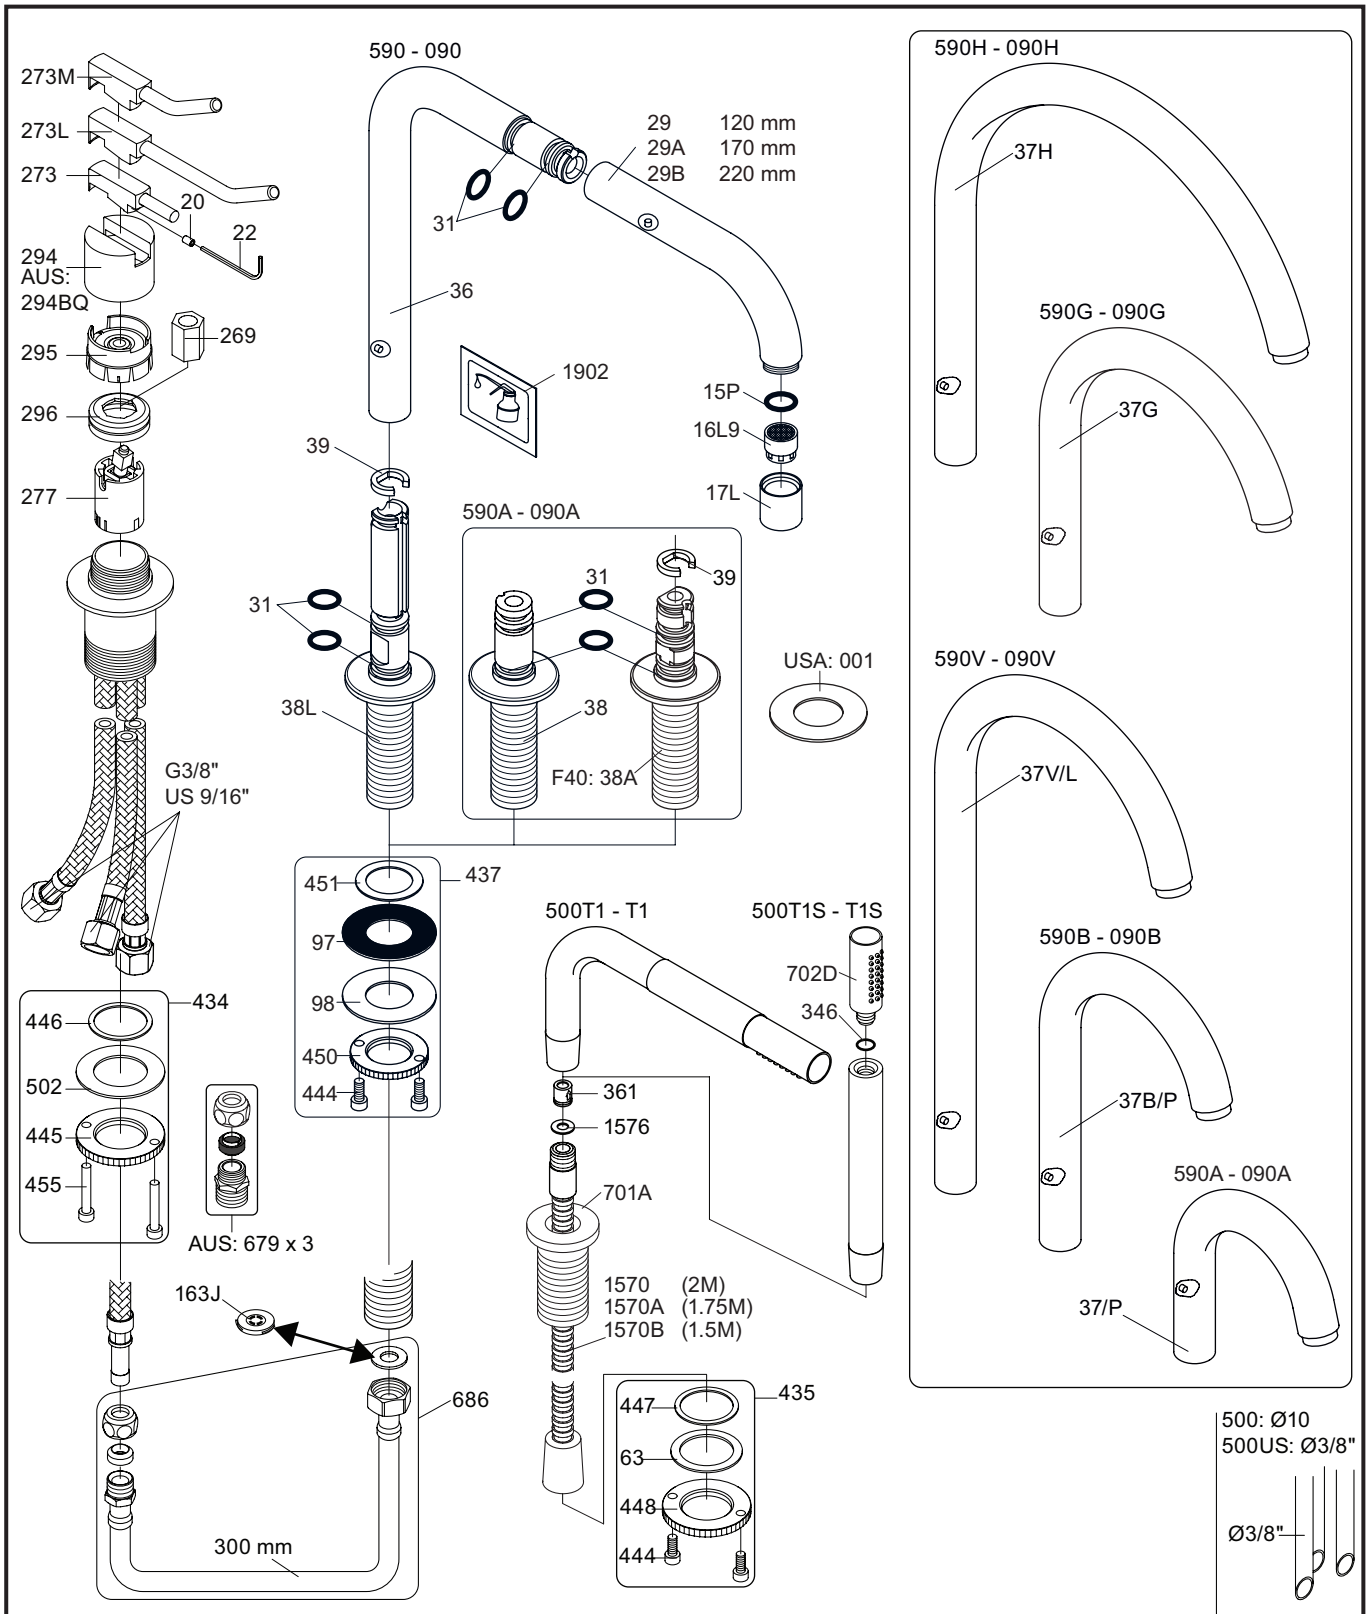

500/2500:

VOLA 090, 090A, 090B:
 VOLA 090C, 090D, 090E:
 VOLA 090G, 090H, 090I, 090V:

1 - 4

VOLA 090FM:

5

Fitting instruction Monteringsvægledning
 Montageanleitung Montage hanledning
 Monteringsvejledning Manuel de montage

Inches:	Ø	H	D	h
090	3/4"	8 1/4"	8"	5 3/4"
090A	3/4"	4 1/4"	3 1/2"	1 1/2"
090B	3/4"	7"	4"	4 1/2"
090C	1"	7"	4"	4 1/2"
090D	1"	8 3/4"	8"	5"
090E	1"	6 3/4"	8"	2 1/2"
090G	3/4"	7"	5 1/2"	4"
090H	3/4"	10 1/2"	8 5/8"	6"
090I	3/4"	12 3/4"	8 5/8"	8 1/2"
090V	3/4"	14"	5 3/4"	10 1/2"

- VR277K: VR22, VR269, VR277
- VR297: VR20, VR22, VR269, VR273, VR277, VR294, VR295, VR296
- VR434: VR445, VR446, 2xVR455, VR502
- VR437: VR97, VR98, 2xVR444, VR450, VR451
- NR.10: VR20, VR22, VR273, VR294, VR295
- VR090: VR15P, VR16L9

vola
 Lunavej 2
 DK-8700 Horsens
 Tlf : + 45 7023 5500
 sales@vola.com
 www.vola.com

VOLA 090

Date
Okt. 16

Rev.
3

Sheet
SB 18

500:

500: Ø10
500US: Ø3/8"

- VR277K: VR22, VR269, VR277
- VR297: VR20, VR22, VR269, VR273, VR277, VR294, VR295, VR296
- VR434: 2xVR444, VR445, 2xVR455, VR502
- NR.10: VR20, VR22, VR273, VR294, VR295