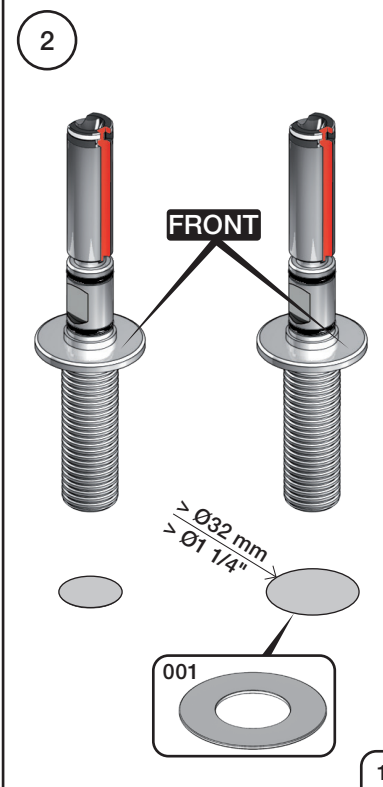

500/2500:

VOLA 090, 090A, 090B:
 VOLA 090C, 090D, 090E:
 VOLA 090G, 090H, 090I, 090V:

1 - 4

VOLA 090FM:

5

Fitting instruction Monteringsvægledning
 Montageanleitung Montage hanledning
 Monteringsvejledning Manuel de montage

04/00045
 04/00109

www.vola.com

mnt_090_V4_40999824
 21-11-2023

mm:	Ø	H	D	h
090	19	210	200	145
090A	19	110	85	40
090B	19	185	100	114
090C	24	185	100	114
090D	24	220	200	130
090E	24	170	200	65
090G	19	185	140	105
090H	19	265	220	155
090I	19	325	220	215
090V	19	355	145	270

Inches:	Ø	H	D	h
090	3/4"	8 1/4"	8"	5 3/4"
090A	3/4"	4 1/4"	3 1/2"	1 1/2"
090B	3/4"	7"	4"	4 1/2"
090C	1"	7"	4"	4 1/2"
090D	1"	8 3/4"	8"	5"
090E	1"	6 3/4"	8"	2 1/2"
090G	3/4"	7"	5 1/2"	4"
090H	3/4"	10 1/2"	8 5/8"	6"
090I	3/4"	12 3/4"	8 5/8"	8 1/2"
090V	3/4"	14"	5 3/4"	10 1/2"

vola
 Lunavej 2
 DK-8700 Horsens
 Tlf : + 45 7023 5500
 sales@vola.com
 www.vola.com

VOLA 090

Date
Okt. 16

Rev.
3

Sheet
SB 18

500:

500: Ø10
500US: Ø3/8"

- VR277K: VR22, VR269, VR277
- VR297: VR20, VR22, VR269, VR273, VR277, VR294, VR295, VR296
- VR434: 2xVR444, VR445, 2xVR455, VR502
- NR.10: VR20, VR22, VR273, VR294, VR295