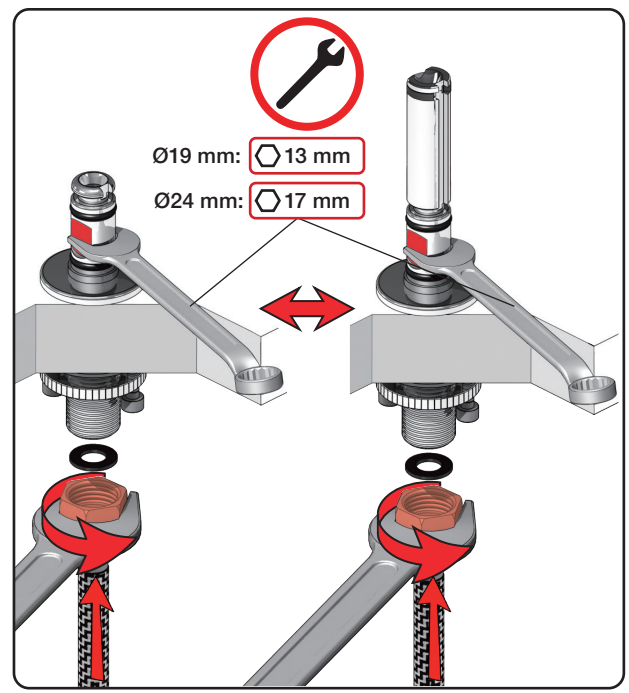

500/2500:

VOLA 090, 090A, 090B:
 VOLA 090C, 090D, 090E:
 VOLA 090G, 090H, 090I, 090V:

1 - 4

VOLA 090FM:

5

Fitting instruction Monteringsvægledning
 Montageanleitung Montage hanledning
 Monteringsvejledning Manuel de montage

Inches:	Ø	H	D	h
090	3/4"	8 1/4"	8"	5 3/4"
090A	3/4"	4 1/4"	3 1/2"	1 1/2"
090B	3/4"	7"	4"	4 1/2"
090C	1"	7"	4"	4 1/2"
090D	1"	8 3/4"	8"	5"
090E	1"	6 3/4"	8"	2 1/2"
090G	3/4"	7"	5 1/2"	4"
090H	3/4"	10 1/2"	8 5/8"	6"
090I	3/4"	12 3/4"	8 5/8"	8 1/2"
090V	3/4"	14"	5 3/4"	10 1/2"

vola
 Lunavej 2
 DK-8700 Horsens
 Tlf : + 45 7023 5500
 sales@vola.com
 www.vola.com

VOLA 090

Date
Okt. 16

Rev.
3

Sheet
SB 18

500:

500: Ø10
500US: Ø3/8"

- VR277K: VR22, VR269, VR277
- VR297: VR20, VR22, VR269, VR273, VR277, VR294, VR295, VR296
- VR434: 2xVR444, VR445, 2xVR455, VR502
- NR.10: VR20, VR22, VR273, VR294, VR295