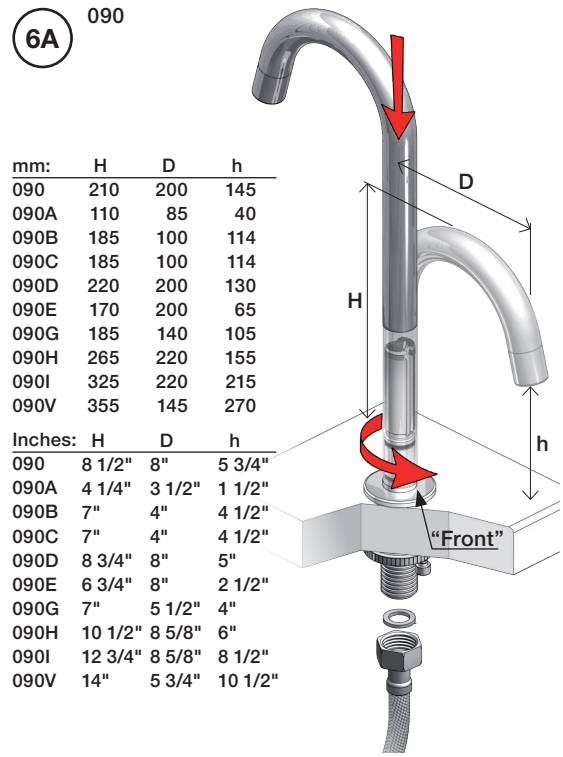

VOLA 500, 590, 500T1
 VOLA 2500
 VOLA SC1, SC3, SC5, SC7, SC9, SC10, SC12

Fitting instruction
 Montageanleitung
 Monteringsvejledning
 Monteringsvægledning
 Montage hanleiding
 Manuel de montage

04/00027
 04/00038

500/2500:

VOLA 090, 090A, 090B:
 VOLA 090C, 090D, 090E:
 VOLA 090G, 090H, 090I, 090V:

1 - 4

VOLA 090FM:

5

Fitting instruction Monteringsvægledning
 Montageanleitung Montage hanledning
 Monteringsvejledning Manuel de montage

Inches:	Ø	H	D	h
090	3/4"	8 1/4"	8"	5 3/4"
090A	3/4"	4 1/4"	3 1/2"	1 1/2"
090B	3/4"	7"	4"	4 1/2"
090C	1"	7"	4"	4 1/2"
090D	1"	8 3/4"	8"	5"
090E	1"	6 3/4"	8"	2 1/2"
090G	3/4"	7"	5 1/2"	4"
090H	3/4"	10 1/2"	8 5/8"	6"
090I	3/4"	12 3/4"	8 5/8"	8 1/2"
090V	3/4"	14"	5 3/4"	10 1/2"

vola
 Lunavej 2
 DK-8700 Horsens
 Tlf : + 45 7023 5500
 sales@vola.com
 www.vola.com

VOLA 090

Date
Okt. 16

Rev.
3

Sheet
SB 18

500:

500: Ø10
500US: Ø3/8"

- VR277K: VR22, VR269, VR277
- VR297: VR20, VR22, VR269, VR273, VR277, VR294, VR295, VR296
- VR434: 2xVR444, VR445, 2xVR455, VR502
- NR.10: VR20, VR22, VR273, VR294, VR295