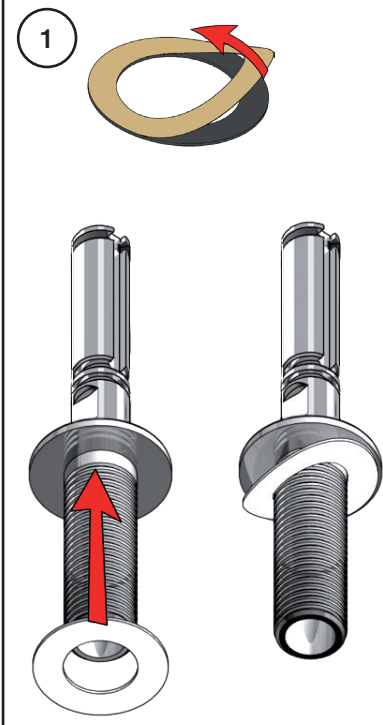

500/2500:

VOLA 090, 090A, 090B:
 VOLA 090C, 090D, 090E:
 VOLA 090G, 090H, 090I, 090V:

1 - 4

VOLA 090FM:

5

Fitting instruction Monteringsvægledning
 Montageanleitung Montage hanledning
 Monteringsvejledning Manuel de montage

04/00045
 04/00109

www.vola.com

mnt_090_V4_40999824
 21-11-2023

mm:	Ø	H	D	h
090	19	210	200	145
090A	19	110	85	40
090B	19	185	100	114
090C	24	185	100	114
090D	24	220	200	130
090E	24	170	200	65
090G	19	185	140	105
090H	19	265	220	155
090I	19	325	220	215
090V	19	355	145	270

Inches:	Ø	H	D	h
090	3/4"	8 1/4"	8"	5 3/4"
090A	3/4"	4 1/4"	3 1/2"	1 1/2"
090B	3/4"	7"	4"	4 1/2"
090C	1"	7"	4"	4 1/2"
090D	1"	8 3/4"	8"	5"
090E	1"	6 3/4"	8"	2 1/2"
090G	3/4"	7"	5 1/2"	4"
090H	3/4"	10 1/2"	8 5/8"	6"
090I	3/4"	12 3/4"	8 5/8"	8 1/2"
090V	3/4"	14"	5 3/4"	10 1/2"

vola
 Lunavej 2
 DK-8700 Horsens
 Tlf : + 45 7023 5500
 sales@vola.com
 www.vola.com

VOLA 090

Date
Okt. 16

Rev.
3

Sheet
SB 18

500:

500: Ø10
500US: Ø3/8"

- VR277K: VR22, VR269, VR277
- VR297: VR20, VR22, VR269, VR273, VR277, VR294, VR295, VR296
- VR434: 2xVR444, VR445, 2xVR455, VR502
- NR.10: VR20, VR22, VR273, VR294, VR295