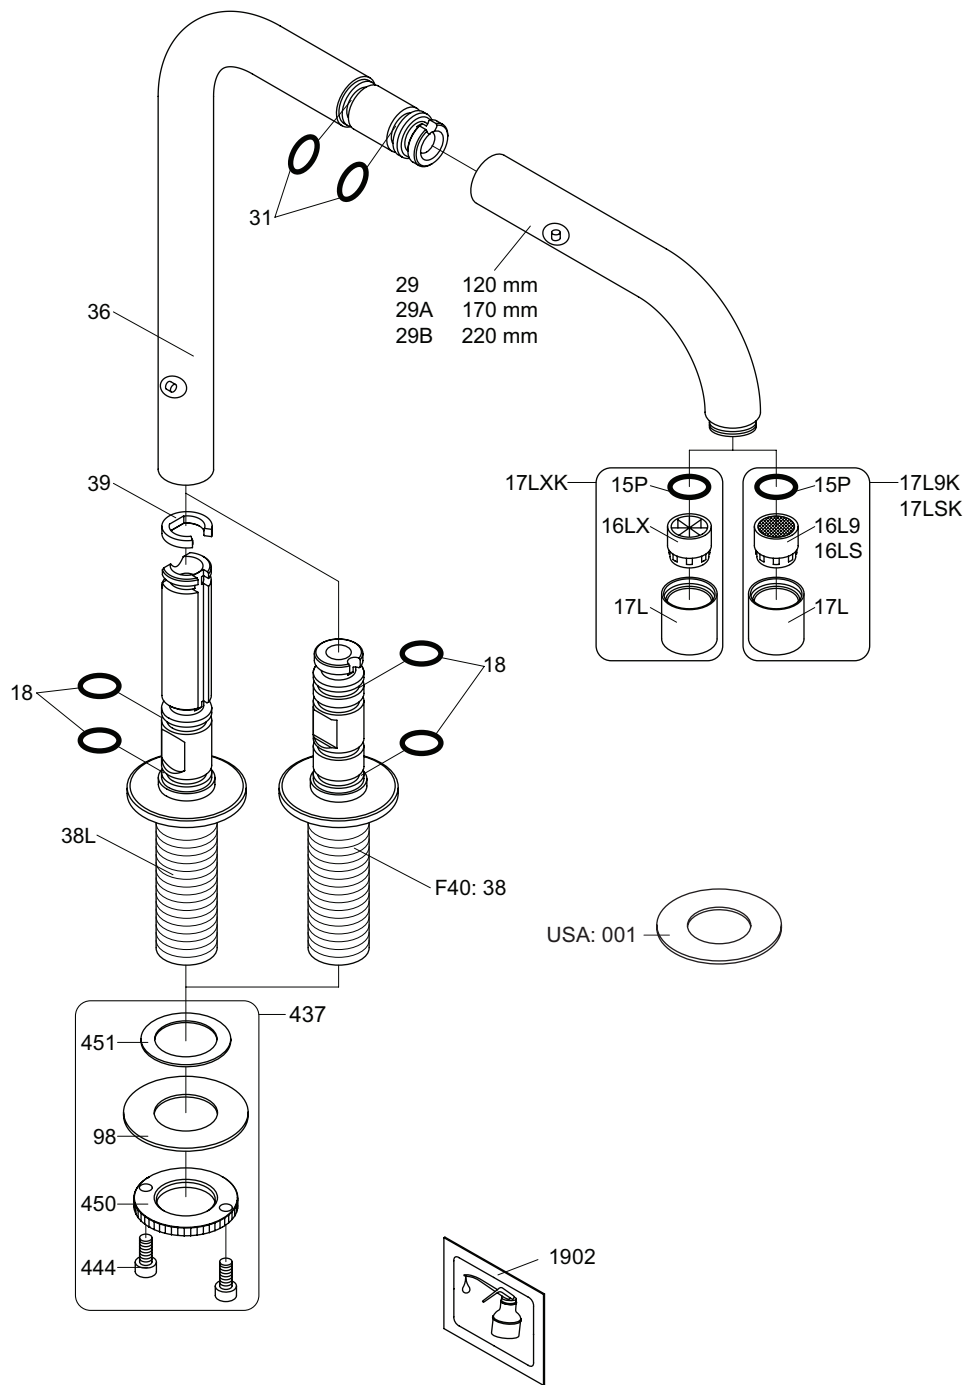

1. VR17L9K: VR15P, VR16L9, VR17L
   VR17LSK: VR15P, VR16LS, VR17L
   VR17LXK: VR15P, VR16LX, VR17L
   VR090L9: VR15P, VR16L9, VR17L, 2xVR18, 2xVR31, VR1902
   VR437: VR98, 2xVR444, VR450, VR451

vola
Lunavej 2
DK-8700 Horsens
Tlf : + 45 7023 5500
sales@vola.com
www.vola.com

VOLA 090

Date
Okt. 16

Rev.
3

Sheet
SB 18