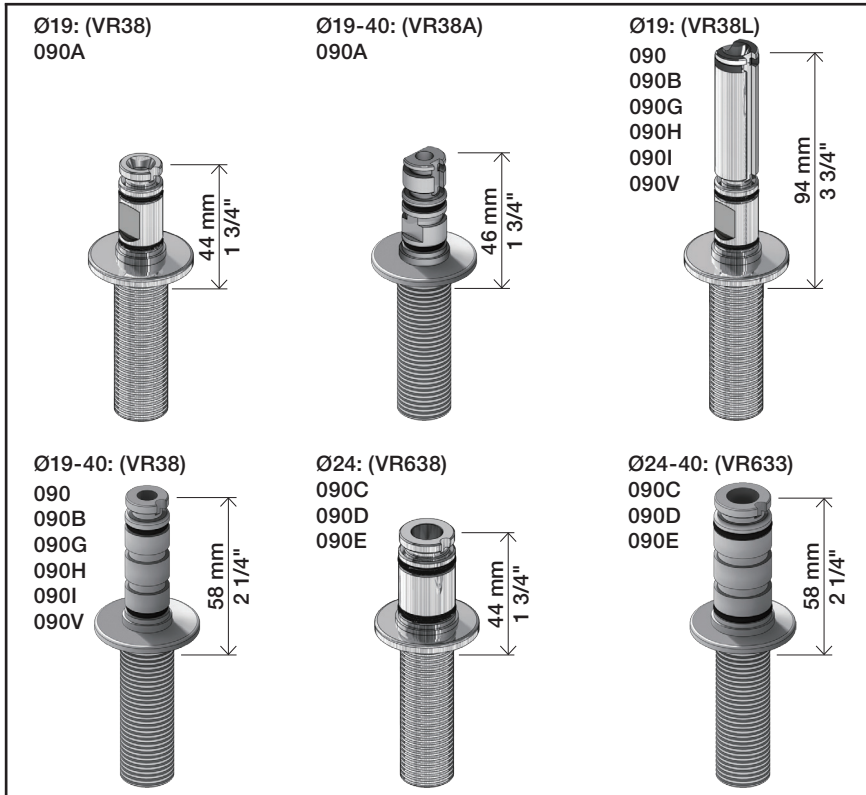

500/2500:

VOLA 090, 090A, 090B:
 VOLA 090C, 090D, 090E:
 VOLA 090G, 090H, 090I, 090V:

1 - 4

VOLA 090FM:

5

Fitting instruction Monteringsvægledning
 Montageanleitung Montage hanledning
 Monteringsvejledning Manuel de montage

04/00045
 04/00109

www.vola.com

mnt_090_V4_40999824
 21-11-2023

mm:	Ø	H	D	h
090	19	210	200	145
090A	19	110	85	40
090B	19	185	100	114
090C	24	185	100	114
090D	24	220	200	130
090E	24	170	200	65
090G	19	185	140	105
090H	19	265	220	155
090I	19	325	220	215
090V	19	355	145	270

Inches:	Ø	H	D	h
090	3/4"	8 1/4"	8"	5 3/4"
090A	3/4"	4 1/4"	3 1/2"	1 1/2"
090B	3/4"	7"	4"	4 1/2"
090C	1"	7"	4"	4 1/2"
090D	1"	8 3/4"	8"	5"
090E	1"	6 3/4"	8"	2 1/2"
090G	3/4"	7"	5 1/2"	4"
090H	3/4"	10 1/2"	8 5/8"	6"
090I	3/4"	12 3/4"	8 5/8"	8 1/2"
090V	3/4"	14"	5 3/4"	10 1/2"

vola
 Lunavej 2
 DK-8700 Horsens
 Tlf : + 45 7023 5500
 sales@vola.com
 www.vola.com

VOLA 090

Date
Okt. 16

Rev.
3

Sheet
SB 18

500:

500: Ø10
500US: Ø3/8"

- VR277K: VR22, VR269, VR277
- VR297: VR20, VR22, VR269, VR273, VR277, VR294, VR295, VR296
- VR434: 2xVR444, VR445, 2xVR455, VR502
- NR.10: VR20, VR22, VR273, VR294, VR295