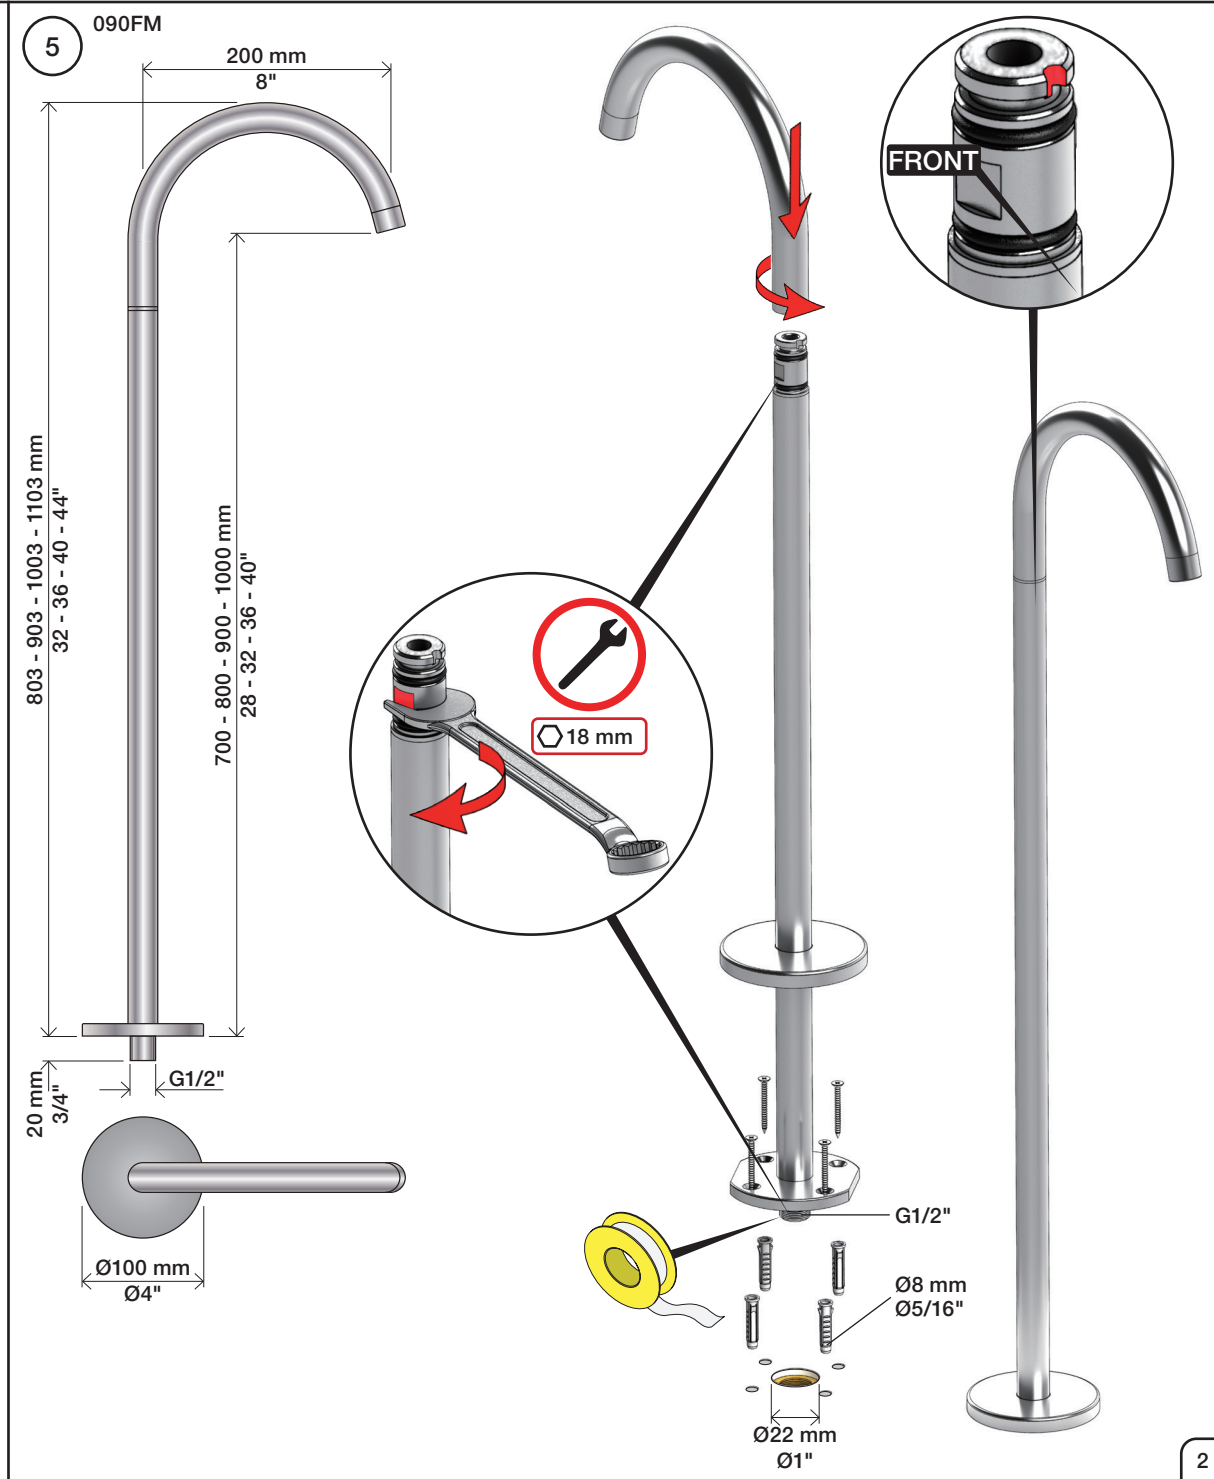

500/2500:

VOLA 090, 090A, 090B:
 VOLA 090C, 090D, 090E:
 VOLA 090G, 090H, 090I, 090V:

1 - 4

VOLA 090FM:

5

Fitting instruction Monteringsvægledning
 Montageanleitung Montage hanledning
 Monteringsvejledning Manuel de montage

Inches:	Ø	H	D	h
090	3/4"	8 1/4"	8"	5 3/4"
090A	3/4"	4 1/4"	3 1/2"	1 1/2"
090B	3/4"	7"	4"	4 1/2"
090C	1"	7"	4"	4 1/2"
090D	1"	8 3/4"	8"	5"
090E	1"	6 3/4"	8"	2 1/2"
090G	3/4"	7"	5 1/2"	4"
090H	3/4"	10 1/2"	8 5/8"	6"
090I	3/4"	12 3/4"	8 5/8"	8 1/2"
090V	3/4"	14"	5 3/4"	10 1/2"

- VR277K: VR22, VR269, VR277
- VR297: VR20, VR22, VR269, VR273, VR277, VR294, VR295, VR296
- VR434: VR445, VR446, 2xVR455, VR502
- VR437: VR97, VR98, 2xVR444, VR450, VR451
- NR.10: VR20, VR22, VR273, VR294, VR295
- VR090: VR15P, VR16L9

vola
 Lunavej 2
 DK-8700 Horsens
 Tlf : + 45 7023 5500
 sales@vola.com
 www.vola.com

VOLA 090

Date
Okt. 16

Rev.
3

Sheet
SB 18

500:

500: Ø10
500US: Ø3/8"

- VR277K: VR22, VR269, VR277
- VR297: VR20, VR22, VR269, VR273, VR277, VR294, VR295, VR296
- VR434: 2xVR444, VR445, 2xVR455, VR502
- NR.10: VR20, VR22, VR273, VR294, VR295