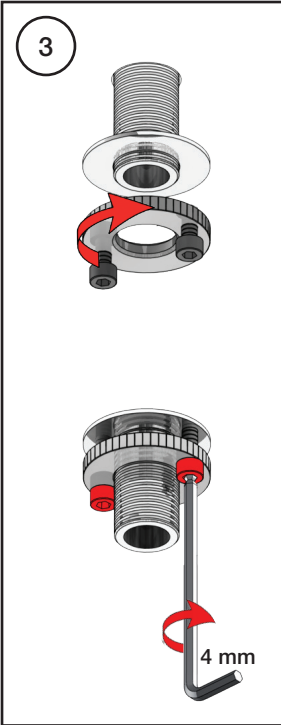

500/2500:

VOLA 090, 090A, 090B:
 VOLA 090C, 090D, 090E:
 VOLA 090G, 090H, 090I, 090V:

1 - 4

VOLA 090FM:

5

Fitting instruction Monteringsvægledning
 Montageanleitung Montage hanledning
 Monteringsvejledning Manuel de montage

04/00045
 04/00109

www.vola.com

mnt_090_V4_40999824
 21-11-2023

mm:	Ø	H	D	h
090	19	210	200	145
090A	19	110	85	40
090B	19	185	100	114
090C	24	185	100	114
090D	24	220	200	130
090E	24	170	200	65
090G	19	185	140	105
090H	19	265	220	155
090I	19	325	220	215
090V	19	355	145	270

Inches:	Ø	H	D	h
090	3/4"	8 1/4"	8"	5 3/4"
090A	3/4"	4 1/4"	3 1/2"	1 1/2"
090B	3/4"	7"	4"	4 1/2"
090C	1"	7"	4"	4 1/2"
090D	1"	8 3/4"	8"	5"
090E	1"	6 3/4"	8"	2 1/2"
090G	3/4"	7"	5 1/2"	4"
090H	3/4"	10 1/2"	8 5/8"	6"
090I	3/4"	12 3/4"	8 5/8"	8 1/2"
090V	3/4"	14"	5 3/4"	10 1/2"

vola
 Lunavej 2
 DK-8700 Horsens
 Tlf : + 45 7023 5500
 sales@vola.com
 www.vola.com

VOLA 090

Date
Okt. 16

Rev.
3

Sheet
SB 18

500:

500: Ø10
500US: Ø3/8"

- VR277K: VR22, VR269, VR277
- VR297: VR20, VR22, VR269, VR273, VR277, VR294, VR295, VR296
- VR434: 2xVR444, VR445, 2xVR455, VR502
- NR.10: VR20, VR22, VR273, VR294, VR295