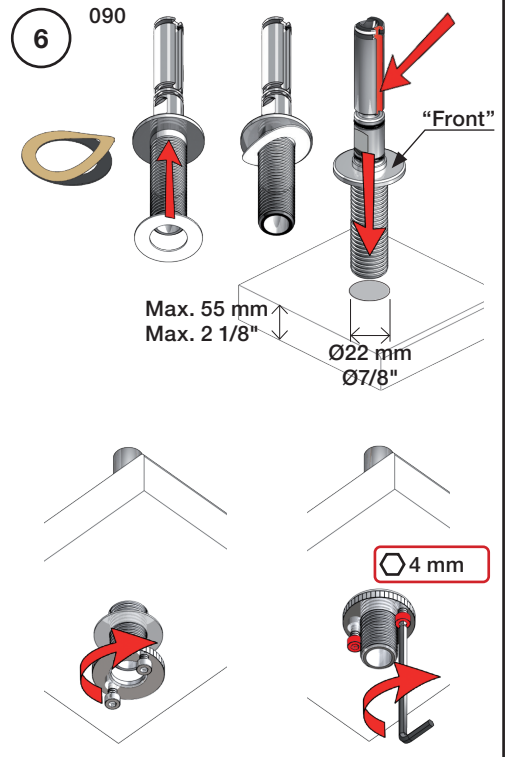

VOLA 500, 590, 500T1
 VOLA 2500
 VOLA SC1, SC3, SC5, SC7, SC9, SC10, SC12

Fitting instruction
 Montageanleitung
 Monteringsvejledning
 Monteringsvægledning
 Montage hanleiding
 Manuel de montage

04/00027
 04/00038

500/2500:

VOLA 090, 090A, 090B:
 VOLA 090C, 090D, 090E:
 VOLA 090G, 090H, 090I, 090V:

1 - 4

VOLA 090FM:

5

Fitting instruction Monteringsvægledning
 Montageanleitung Montage hanledning
 Monteringsvejledning Manuel de montage

Inches:	Ø	H	D	h
090	3/4"	8 1/4"	8"	5 3/4"
090A	3/4"	4 1/4"	3 1/2"	1 1/2"
090B	3/4"	7"	4"	4 1/2"
090C	1"	7"	4"	4 1/2"
090D	1"	8 3/4"	8"	5"
090E	1"	6 3/4"	8"	2 1/2"
090G	3/4"	7"	5 1/2"	4"
090H	3/4"	10 1/2"	8 5/8"	6"
090I	3/4"	12 3/4"	8 5/8"	8 1/2"
090V	3/4"	14"	5 3/4"	10 1/2"

vola
 Lunavej 2
 DK-8700 Horsens
 Tlf : + 45 7023 5500
 sales@vola.com
 www.vola.com

VOLA 090

Date
Okt. 16

Rev.
3

Sheet
SB 18

500:

500: Ø10
500US: Ø3/8"

- VR277K: VR22, VR269, VR277
- VR297: VR20, VR22, VR269, VR273, VR277, VR294, VR295, VR296
- VR434: 2xVR444, VR445, 2xVR455, VR502
- NR.10: VR20, VR22, VR273, VR294, VR295