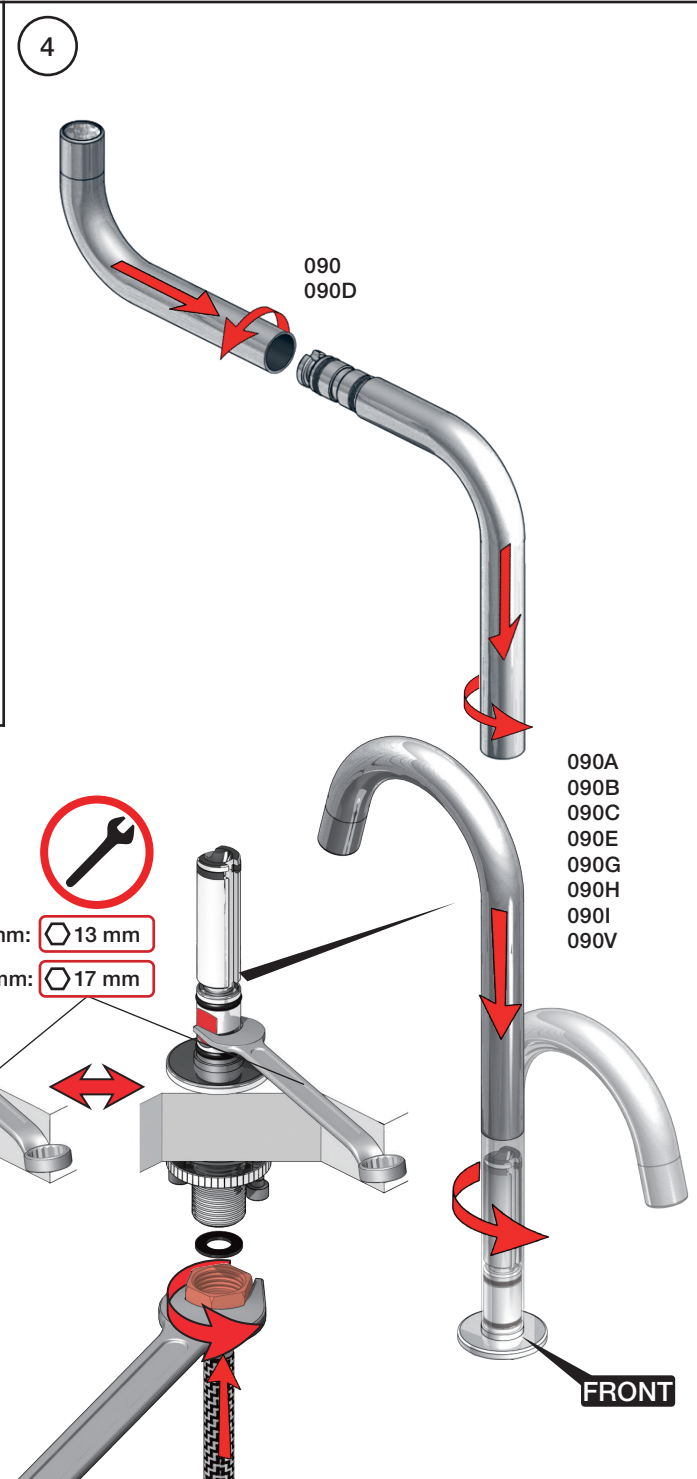

500/2500:

VOLA 090, 090A, 090B:
 VOLA 090C, 090D, 090E:
 VOLA 090G, 090H, 090I, 090V:

1 - 4

VOLA 090FM:

5

Fitting instruction Monteringsvægledning
 Montageanleitung Montage hanledning
 Monteringsvejledning Manuel de montage

Inches:	Ø	H	D	h
090	3/4"	8 1/4"	8"	5 3/4"
090A	3/4"	4 1/4"	3 1/2"	1 1/2"
090B	3/4"	7"	4"	4 1/2"
090C	1"	7"	4"	4 1/2"
090D	1"	8 3/4"	8"	5"
090E	1"	6 3/4"	8"	2 1/2"
090G	3/4"	7"	5 1/2"	4"
090H	3/4"	10 1/2"	8 5/8"	6"
090I	3/4"	12 3/4"	8 5/8"	8 1/2"
090V	3/4"	14"	5 3/4"	10 1/2"

- VR277K: VR22, VR269, VR277
- VR297: VR20, VR22, VR269, VR273, VR277, VR294, VR295, VR296
- VR434: VR445, VR446, 2xVR455, VR502
- VR437: VR97, VR98, 2xVR444, VR450, VR451
- NR.10: VR20, VR22, VR273, VR294, VR295
- VR090: VR15P, VR16L9

vola
 Lunavej 2
 DK-8700 Horsens
 Tlf : + 45 7023 5500
 sales@vola.com
 www.vola.com

VOLA 090

Date
Okt. 16

Rev.
3

Sheet
SB 18

500:

500: Ø10
500US: Ø3/8"

- VR277K: VR22, VR269, VR277
- VR297: VR20, VR22, VR269, VR273, VR277, VR294, VR295, VR296
- VR434: 2xVR444, VR445, 2xVR455, VR502
- NR.10: VR20, VR22, VR273, VR294, VR295