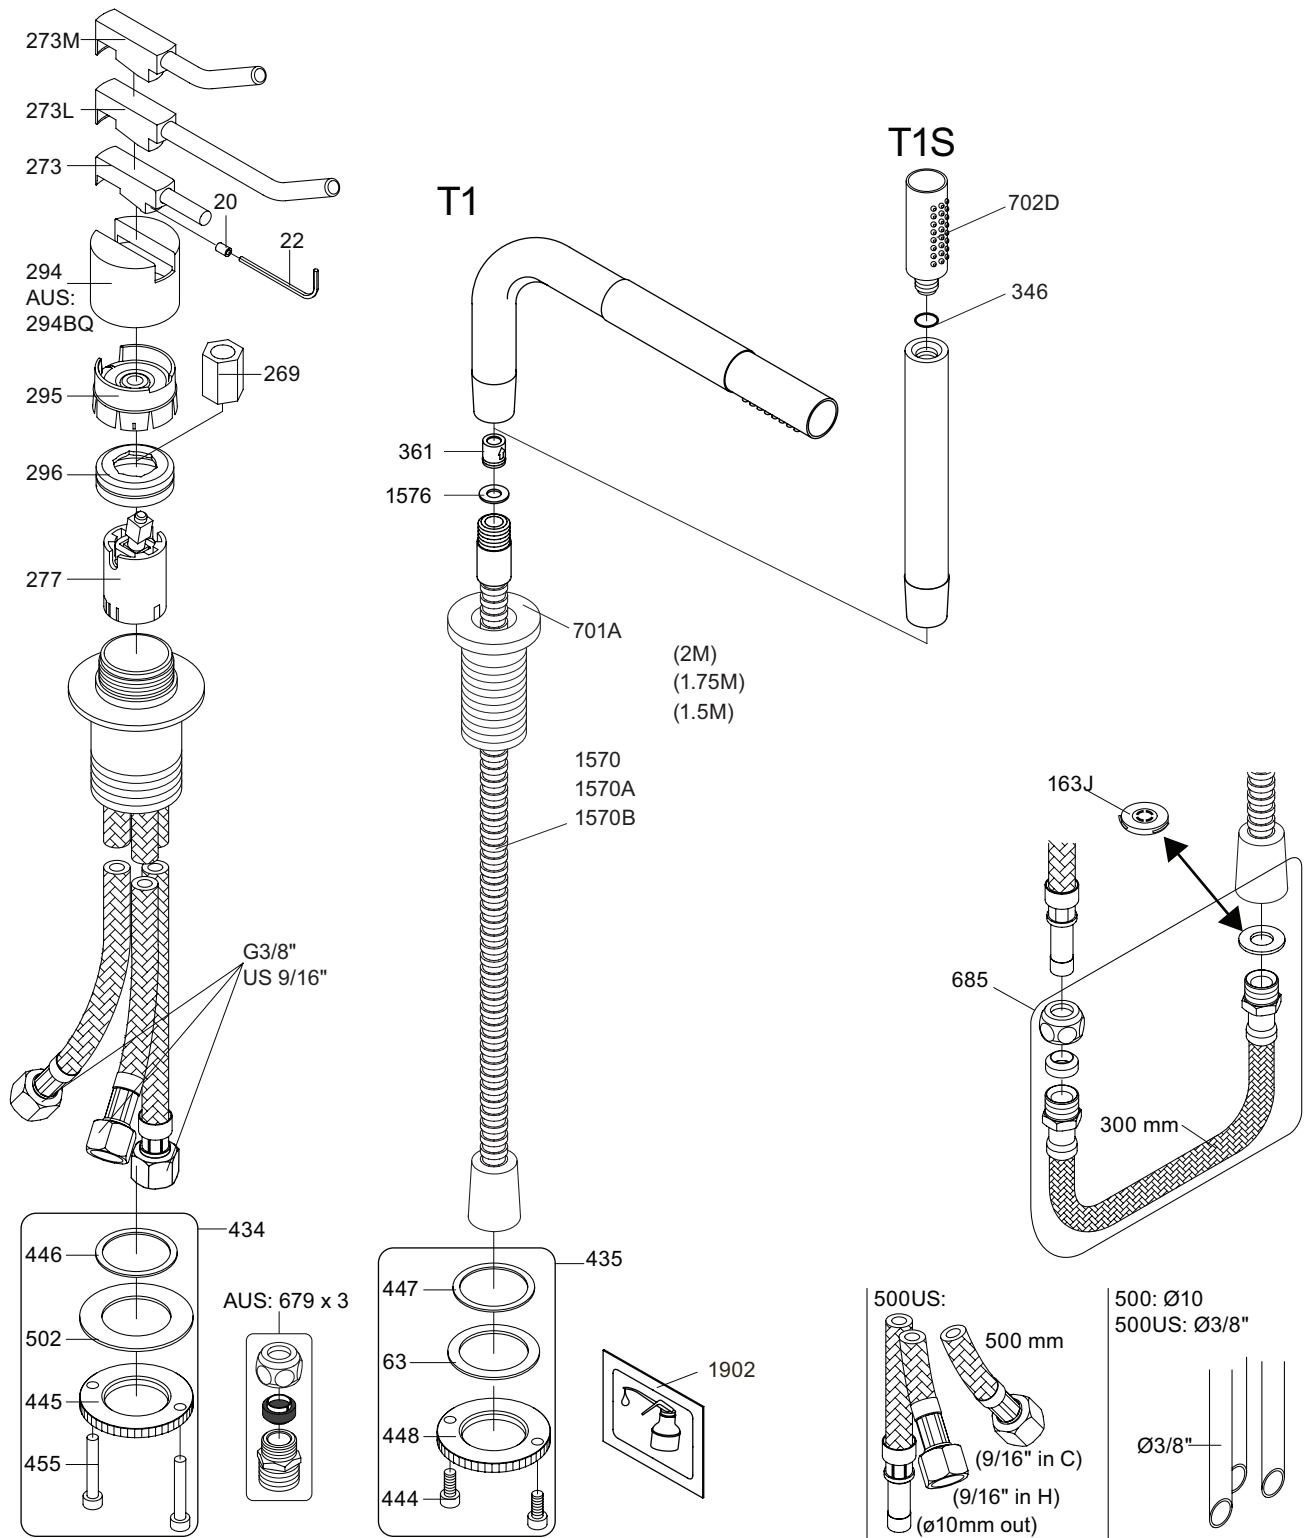

vola

Fitting instruction  
 Montageanleitung  
 Monteringsvejledning  
 Monteringsvægledning  
 Montage hanleiding  
 Manuel de montage

3

4

5

- VR277K: VR22, VR269, VR277  
 VR297: VR20, VR22, VR269, VR273, VR277, VR294, VR295, VR296  
 VR434: VR445, VR446, VR502, 2xVR455  
 VR435: VR63, VR447, VR448, 2xVR455  
 NR.10: VR20, VR22, VR273, VR294, VR295

**vola**  
 Lunavej 2  
 DK-8700 Horsens  
 Tlf : + 45 7023 5500  
 sales@vola.com  
 www.vola.com

**VOLA 500T1**  
**500T1S, SC9m SC9S**

Date  
 jan. 23

Rev.  
**3**

Sheet  
**SB 27.67**

500:

500: Ø10  
500US: Ø3/8"

- VR277K: VR22, VR269, VR277
- VR297: VR20, VR22, VR269, VR273, VR277, VR294, VR295, VR296
- VR434: 2xVR444, VR445, 2xVR455, VR502
- NR.10: VR20, VR22, VR273, VR294, VR295

**vola**  
Lunavej 2  
DK-8700 Horsens  
Tlf : + 45 7023 5500  
sales@vola.com  
www.vola.com