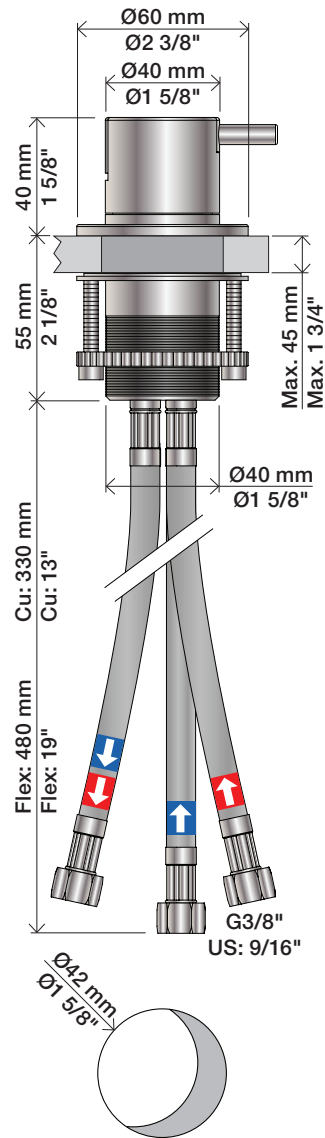

VOLA 500, 590, 500T1  
 VOLA 2500  
 VOLA SC1, SC3, SC5, SC7, SC9, SC10, SC12

Fitting instruction  
 Montageanleitung  
 Monteringsvejledning  
 Monteringsvægledning  
 Montage hanleiding  
 Manuel de montage

04/00027  
 04/00038

**Data, 3 Bar /43.5 Psi:**

	l/min.	Gal/min.
500:	14,5	3.8
590:	9,0	2.4
500-T1:	11,0	2.9
2500:	18,7	4.9
SC1:	18,7	4.9
SC5, 7:	18,0	4.8
SC9:	11,0	2.9

Max. 65°C, 150°F

500/2500:

www.vola.com  
 500 - 2500\_V0\_40998137  
 02-10-2023

vola

Fitting instruction  
 Montageanleitung  
 Monteringsvejledning  
 Monteringsvægledning  
 Montage hanleiding  
 Manuel de montage

3

4

5

- VR277K: VR22, VR269, VR277  
 VR297: VR20, VR22, VR269, VR273, VR277, VR294, VR295, VR296  
 VR434: VR445, VR446, VR502, 2xVR455  
 VR435: VR63, VR447, VR448, 2xVR455  
 NR.10: VR20, VR22, VR273, VR294, VR295

**vola**  
 Lunavej 2  
 DK-8700 Horsens  
 Tlf : + 45 7023 5500  
 sales@vola.com  
 www.vola.com

**VOLA 500T1**  
**500T1S, SC9m SC9S**

Date  
 jan. 23

Rev.  
**3**

Sheet  
**SB 27.67**

500:

500: Ø10  
500US: Ø3/8"