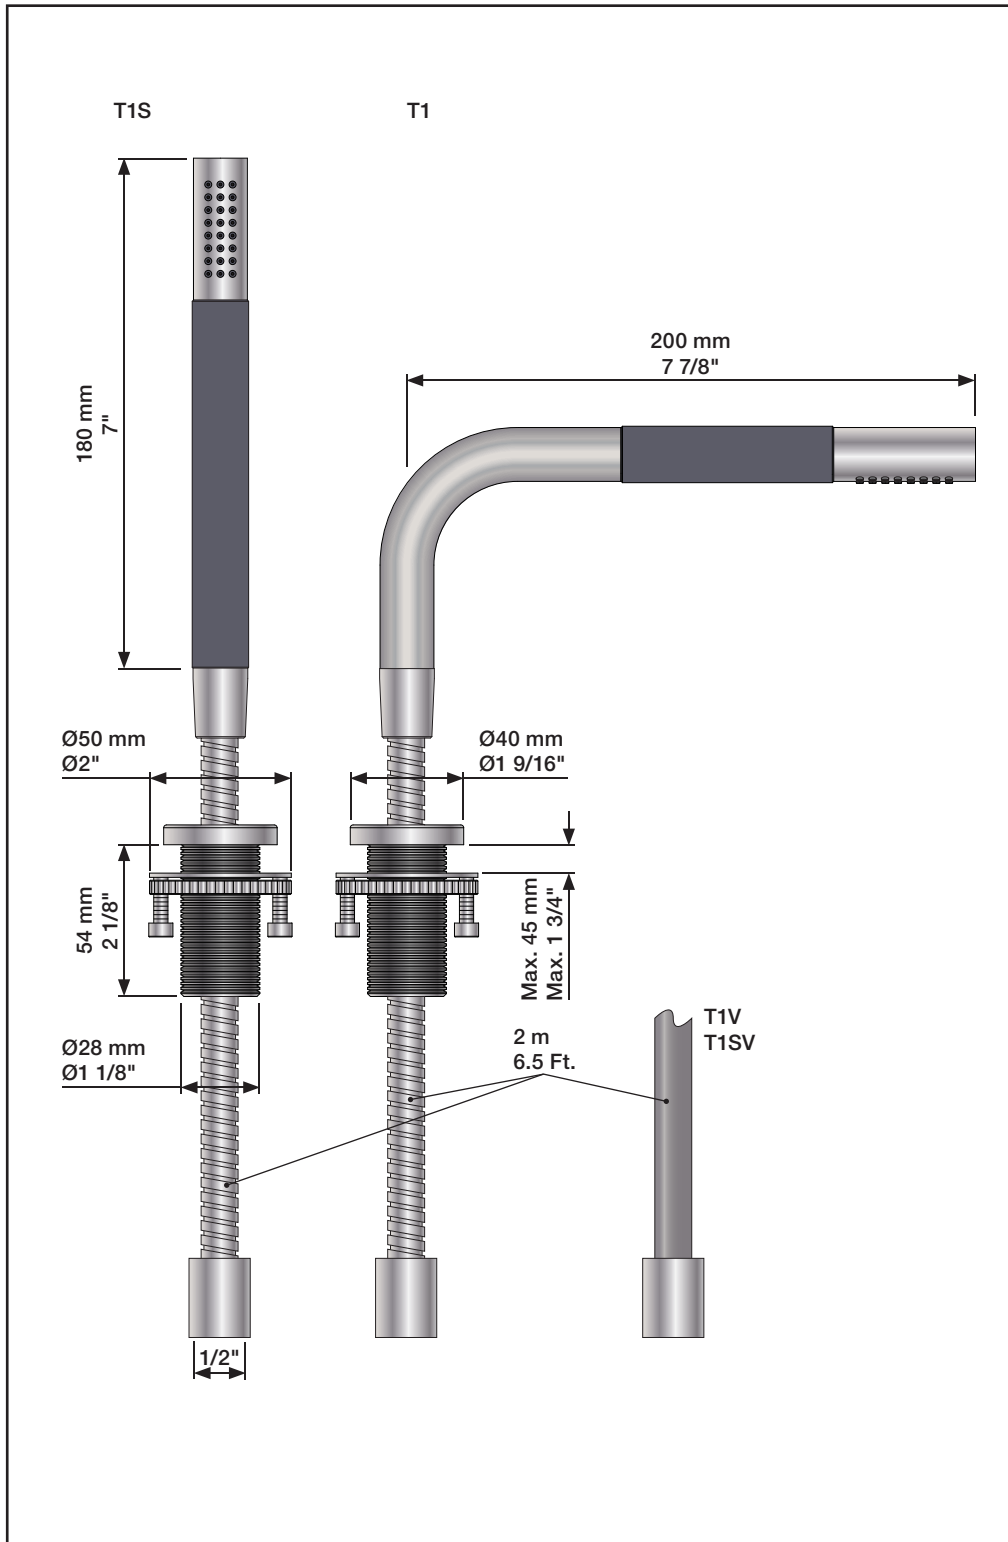

VOLA 500, 590, 500T1  
 VOLA 2500  
 VOLA SC1, SC3, SC5, SC7, SC9, SC10, SC12

Fitting instruction  
 Montageanleitung  
 Monteringsvejledning  
 Monteringsvægledning  
 Montage hanleiding  
 Manuel de montage

vola

Fitting instruction  
 Montageanleitung  
 Monteringsvejledning  
 Monteringsvægledning  
 Montage hanleiding  
 Manuel de montage

3

4

5

- VR277K: VR22, VR269, VR277  
 VR297: VR20, VR22, VR269, VR273, VR277, VR294, VR295, VR296  
 VR434: VR445, VR446, VR502, 2xVR455  
 VR435: VR63, VR447, VR448, 2xVR455  
 NR.10: VR20, VR22, VR273, VR294, VR295

**vola**  
 Lunavej 2  
 DK-8700 Horsens  
 Tlf : + 45 7023 5500  
 sales@vola.com  
 www.vola.com

**VOLA 500T1**  
**500T1S, SC9m SC9S**

Date  
 jan. 23

Rev.  
**3**

Sheet  
**SB 27.67**

500:

500: Ø10  
500US: Ø3/8"

- VR277K: VR22, VR269, VR277
- VR297: VR20, VR22, VR269, VR273, VR277, VR294, VR295, VR296
- VR434: 2xVR444, VR445, 2xVR455, VR502
- NR.10: VR20, VR22, VR273, VR294, VR295

**vola**  
Lunavej 2  
DK-8700 Horsens  
Tlf : + 45 7023 5500  
sales@vola.com  
www.vola.com