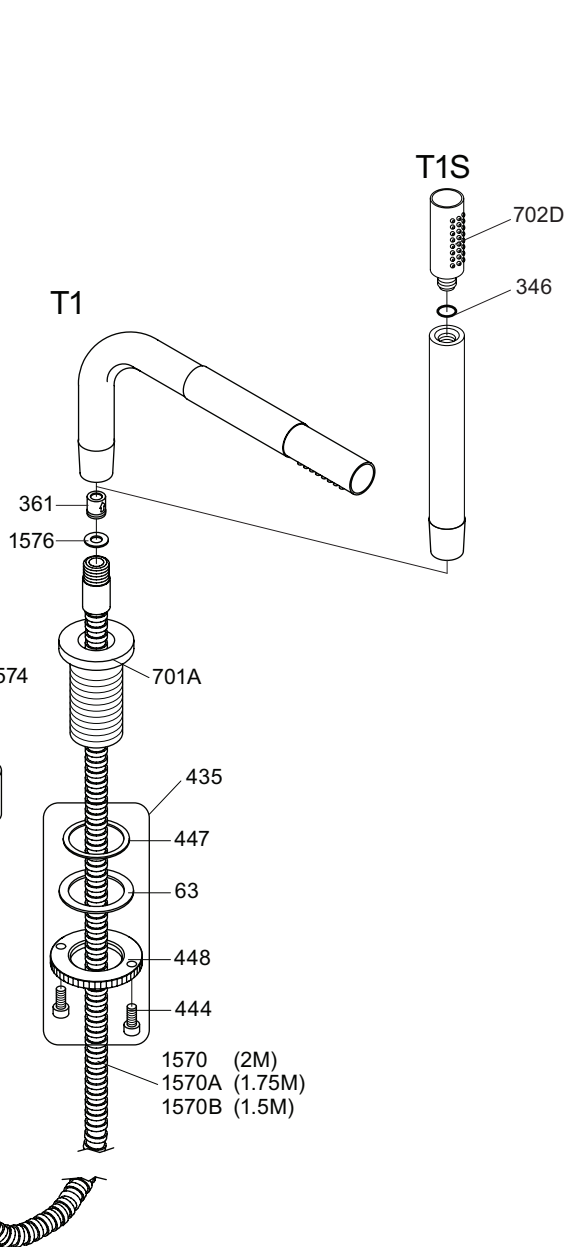

vola

Fitting instruction  
 Montageanleitung  
 Monteringsvejledning  
 Monteringsvægledning  
 Montage hanleiding  
 Manuel de montage

3

4

5

- VR277K: VR22, VR269, VR277  
 VR297: VR20, VR22, VR269, VR273, VR277, VR294, VR295, VR296  
 VR434: VR445, VR446, VR502, 2xVR455  
 VR435: VR63, VR447, VR448, 2xVR455  
 NR.10: VR20, VR22, VR273, VR294, VR295

**vola**  
 Lunavej 2  
 DK-8700 Horsens  
 Tlf : + 45 7023 5500  
 sales@vola.com  
 www.vola.com

**VOLA 500T1**  
**500T1S, SC9m SC9S**

Date  
 jan. 23

Rev.  
**3**

Sheet  
**SB 27.67**

500:

500: Ø10  
500US: Ø3/8"

- VR277K: VR22, VR269, VR277
- VR297: VR20, VR22, VR269, VR273, VR277, VR294, VR295, VR296
- VR434: 2xVR444, VR445, 2xVR455, VR502
- NR.10: VR20, VR22, VR273, VR294, VR295

**vola**  
Lunavej 2  
DK-8700 Horsens  
Tlf : + 45 7023 5500  
sales@vola.com  
www.vola.com

## VOLA 500/M/L

Date  
Jan. 23

Rev.  
4

Sheet  
SB 4.1

VR435: VR63, 2xVR444, VR447, VR448

**vola**  
Lunavej 2  
DK-8700 Horsens  
Tlf : + 45 7023 5500  
Fax: + 45 7023 5511  
sales@vola.com  
www.vola.com