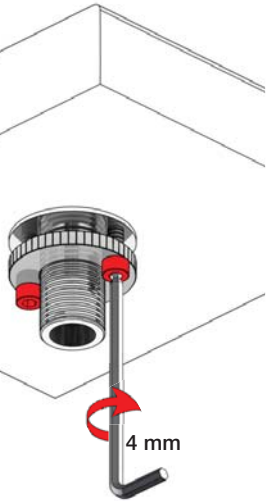

VOLA 500, 590, 500T1  
 VOLA 2500  
 VOLA SC1, SC3, SC5, SC7, SC9, SC10, SC12

Fitting instruction  
 Montageanleitung  
 Monteringsvejledning  
 Monteringsvægledning  
 Montage hanleiding  
 Manuel de montage

04/00027  
 04/00038

**Data, 3 Bar /43.5 Psi:**

	l/min.	Gal/min.
500:	14,5	3.8
590:	9,0	2.4
500-T1:	11,0	2.9
2500:	18,7	4.9
SC1:	18,7	4.9
SC5, 7:	18,0	4.8
SC9:	11,0	2.9

Max. 65°C, 150°F

500/2500:

www.vola.com  
 500 - 2500\_V0\_40998137  
 02-10-2023

vola

Fitting instruction  
 Montageanleitung  
 Monteringsvejledning  
 Monteringsvægledning  
 Montage hanleiding  
 Manuel de montage

3

4

5

- VR277K: VR22, VR269, VR277  
 VR297: VR20, VR22, VR269, VR273, VR277, VR294, VR295, VR296  
 VR434: VR445, VR446, VR502, 2xVR455  
 VR435: VR63, VR447, VR448, 2xVR455  
 NR.10: VR20, VR22, VR273, VR294, VR295