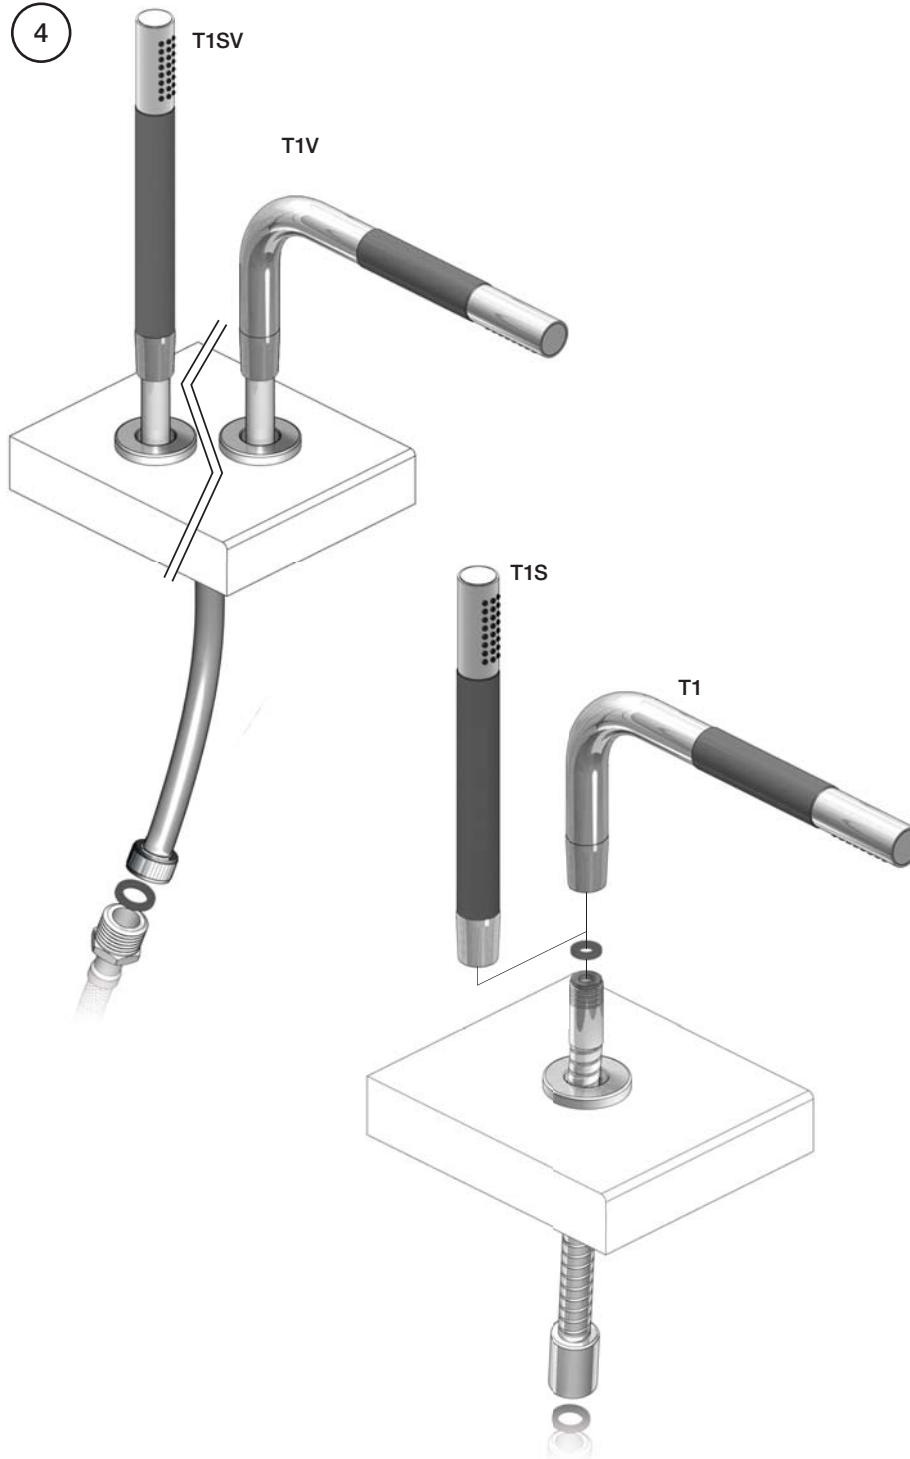

vola

Fitting instruction  
 Montageanleitung  
 Monteringsvejledning  
 Monteringsvægledning  
 Montage hanleiding  
 Manuel de montage

3

4

5

- VR277K: VR22, VR269, VR277  
 VR297: VR20, VR22, VR269, VR273, VR277, VR294, VR295, VR296  
 VR434: VR445, VR446, VR502, 2xVR455  
 VR435: VR63, VR447, VR448, 2xVR455  
 NR.10: VR20, VR22, VR273, VR294, VR295

**vola**  
 Lunavej 2  
 DK-8700 Horsens  
 Tlf : + 45 7023 5500  
 sales@vola.com  
 www.vola.com

**VOLA 500T1**  
**500T1S, SC9m SC9S**

Date  
 jan. 23

Rev.  
**3**

Sheet  
**SB 27.67**

500:

500: Ø10  
500US: Ø3/8"