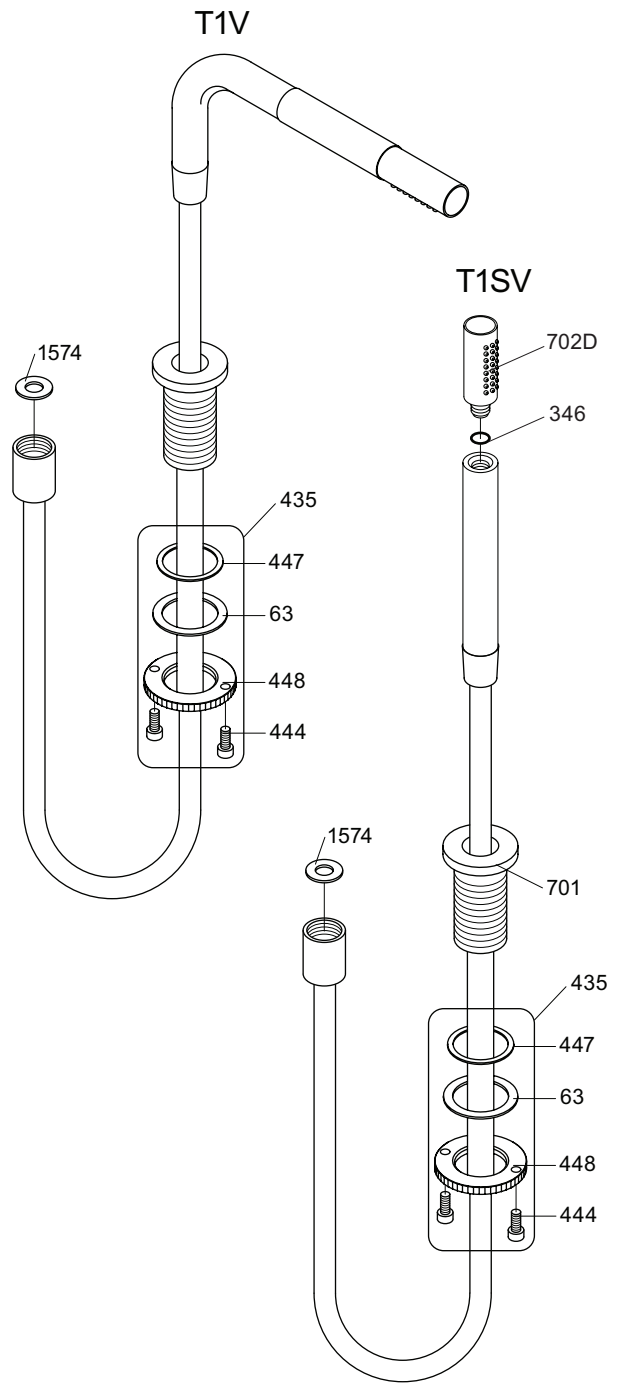

vola

Fitting instruction  
 Montageanleitung  
 Monteringsvejledning  
 Monteringsvægledning  
 Montage hanleiding  
 Manuel de montage

3

4

5

- VR277K: VR22, VR269, VR277  
 VR297: VR20, VR22, VR269, VR273, VR277, VR294, VR295, VR296  
 VR434: VR445, VR446, VR502, 2xVR455  
 VR435: VR63, VR447, VR448, 2xVR455  
 NR.10: VR20, VR22, VR273, VR294, VR295

**vola**  
 Lunavej 2  
 DK-8700 Horsens  
 Tlf : + 45 7023 5500  
 sales@vola.com  
 www.vola.com

**VOLA 500T1**  
**500T1S, SC9m SC9S**

Date  
 jan. 23

Rev.  
**3**

Sheet  
**SB 27.67**

500:

500: Ø10  
500US: Ø3/8"

- VR277K: VR22, VR269, VR277
- VR297: VR20, VR22, VR269, VR273, VR277, VR294, VR295, VR296
- VR434: 2xVR444, VR445, 2xVR455, VR502
- NR.10: VR20, VR22, VR273, VR294, VR295

**vola**  
Lunavej 2  
DK-8700 Horsens  
Tlf : + 45 7023 5500  
sales@vola.com  
www.vola.com

## VOLA 500/M/L

Date  
Jan. 23

Rev.  
4

Sheet  
SB 4.1

VR435: VR63, 2xVR444, VR447, VR448

**vola**  
Lunavej 2  
DK-8700 Horsens  
Tlf : + 45 7023 5500  
Fax: + 45 7023 5511  
sales@vola.com  
www.vola.com