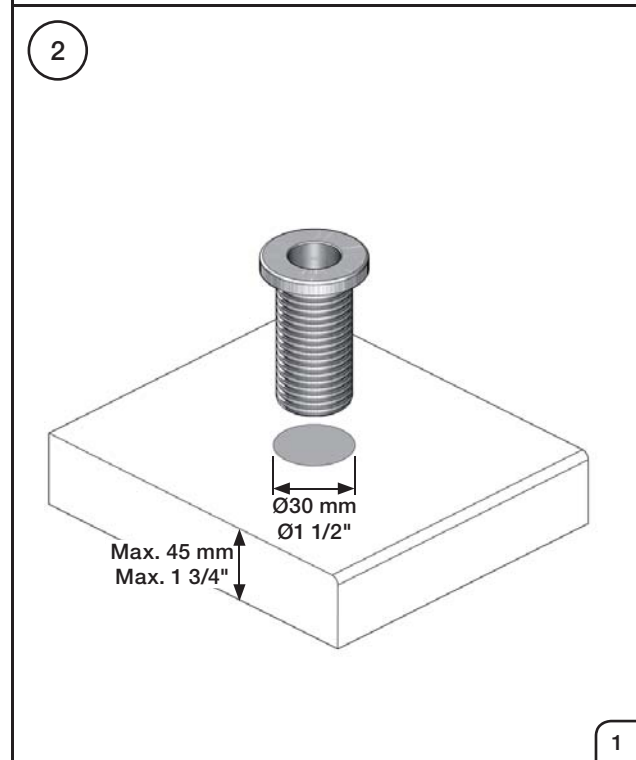

VOLA 500, 590, 500T1  
 VOLA 2500  
 VOLA SC1, SC3, SC5, SC7, SC9, SC10, SC12

Fitting instruction  
 Montageanleitung  
 Monteringsvejledning  
 Monteringsvægledning  
 Montage hanleiding  
 Manuel de montage

04/00027  
 04/00038

**Data, 3 Bar /43.5 Psi:**

	l/min.	Gal/min.
500:	14,5	3.8
590:	9,0	2.4
500-T1:	11,0	2.9
2500:	18,7	4.9
SC1:	18,7	4.9
SC5, 7:	18,0	4.8
SC9:	11,0	2.9

Max. 65°C, 150°F

500/2500:

www.vola.com  
 500 - 2500\_V0\_40998137  
 02-10-2023

vola

Fitting instruction  
 Montageanleitung  
 Monteringsvejledning  
 Monteringsvægledning  
 Montage hanleiding  
 Manuel de montage

3

4

5

- VR277K: VR22, VR269, VR277  
 VR297: VR20, VR22, VR269, VR273, VR277, VR294, VR295, VR296  
 VR434: VR445, VR446, VR502, 2xVR455  
 VR435: VR63, VR447, VR448, 2xVR455  
 NR.10: VR20, VR22, VR273, VR294, VR295

**vola**  
 Lunavej 2  
 DK-8700 Horsens  
 Tlf : + 45 7023 5500  
 sales@vola.com  
 www.vola.com

**VOLA 500T1**  
**500T1S, SC9m SC9S**

Date  
 jan. 23

Rev.  
**3**

Sheet  
**SB 27.67**

500:

500: Ø10  
500US: Ø3/8"