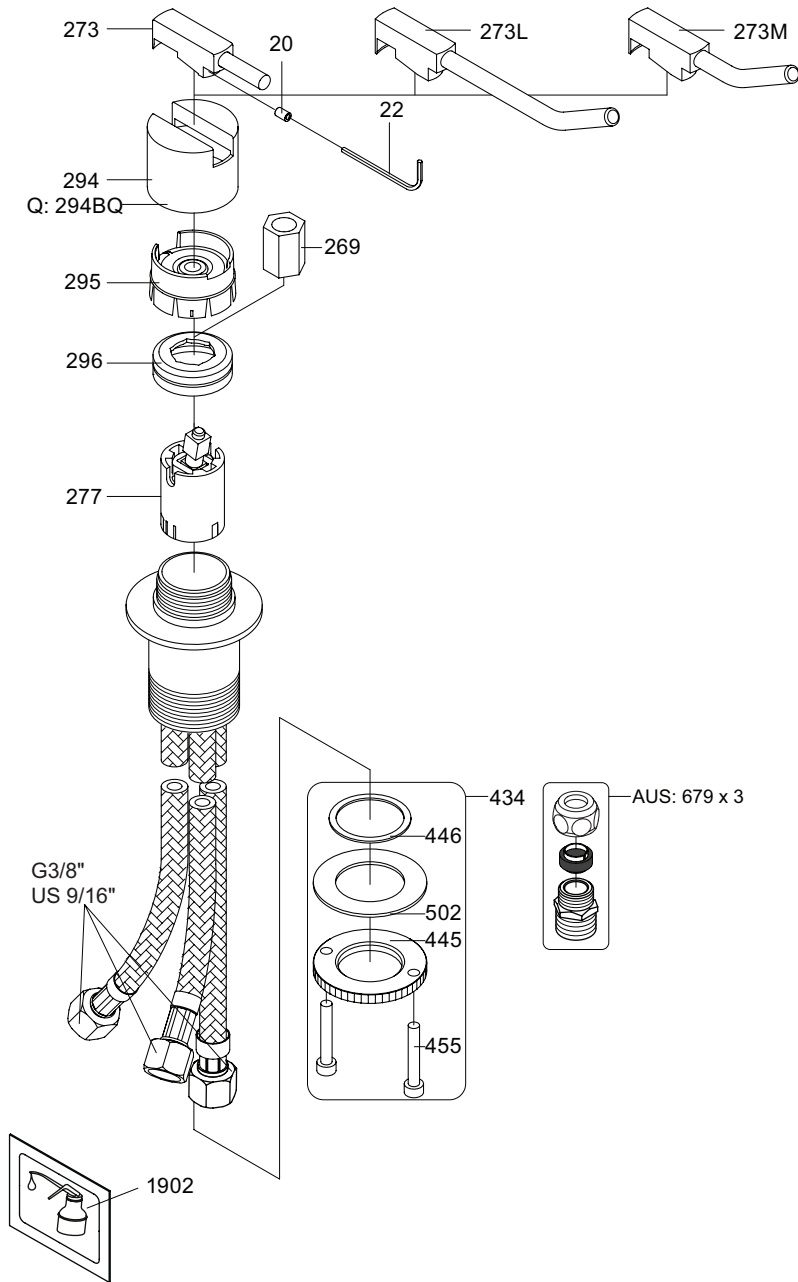

vola

Fitting instruction  
 Montageanleitung  
 Monteringsvejledning  
 Monteringsvægledning  
 Montage hanleiding  
 Manuel de montage

3

4

5

- VR277K: VR22, VR269, VR277  
 VR297: VR20, VR22, VR269, VR273, VR277, VR294, VR295, VR296  
 VR434: VR445, VR446, VR502, 2xVR455  
 VR435: VR63, VR447, VR448, 2xVR455  
 NR.10: VR20, VR22, VR273, VR294, VR295

**vola**  
 Lunavej 2  
 DK-8700 Horsens  
 Tlf : + 45 7023 5500  
 sales@vola.com  
 www.vola.com

**VOLA 500T1**  
**500T1S, SC9m SC9S**

Date  
 jan. 23

Rev.  
**3**

Sheet  
**SB 27.67**

500:

500: Ø10  
500US: Ø3/8"

- VR277K: VR22, VR269, VR277
- VR297: VR20, VR22, VR269, VR273, VR277, VR294, VR295, VR296
- VR434: 2xVR444, VR445, 2xVR455, VR502
- NR.10: VR20, VR22, VR273, VR294, VR295

**vola**  
Lunavej 2  
DK-8700 Horsens  
Tlf : + 45 7023 5500  
sales@vola.com  
www.vola.com