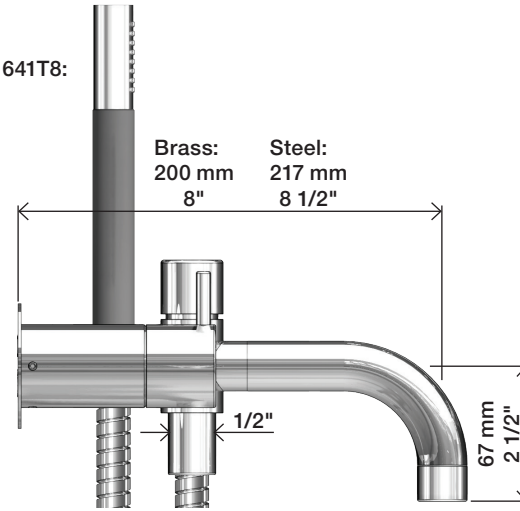

VOLA 1611, 1621, 1641T8

VOLA 1671, 1671-HT2

Fitting instruction
 Montageanleitung
 Monteringsvejledning
 Monteringsvægledning
 Montage hanleiding
 Manuel de montage

Data	Bar:	1	2	3	4	5
1611/1621	l/min	13.4	18.9	23.2	26.8	30.0
	Gal/min	3.5	5.0	6.1	7.1	7.9
1641	l/min	11.4	16.2	19.8	22.9	25.6
	Gal/min	3.0	4.3	5.3	6.1	6.8
1641 - T2	l/min	6.6	9.4	11.5	13.3	14.8
	Gal/min	1.74	2.5	3.0	3.5	3.9
1671 - T2	l/min	9.9	14.0	17.2	19.9	22.2
	Gal/min	2.6	3.7	4.5	5.3	5.9

Max. 65°C. 150°F

1611: A 1621: B

A 170 mm 6 3/4"
 B 220 mm 8 3/4"

1641T8:

Brass: 200 mm 8"
 Steel: 217 mm 8 1/2"

1671:

1671-HT2:

www.vola.com