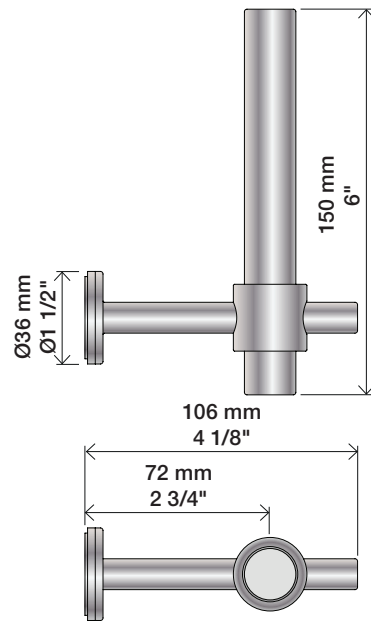

VOLA 1611, 1621, 1641T8

VOLA 1671, 1671-HT2

Fitting instruction
 Montageanleitung
 Monteringsvejledning
 Monteringsvægledning
 Montage hanleiding
 Manuel de montage

Data	Bar:	1	2	3	4	5
1611/1621	l/min	13.4	18.9	23.2	26.8	30.0
	Gal/min	3.5	5.0	6.1	7.1	7.9
1641	l/min	11.4	16.2	19.8	22.9	25.6
	Gal/min	3.0	4.3	5.3	6.1	6.8
1641 - T2	l/min	6.6	9.4	11.5	13.3	14.8
	Gal/min	1.74	2.5	3.0	3.5	3.9
1671 - T2	l/min	9.9	14.0	17.2	19.9	22.2
	Gal/min	2.6	3.7	4.5	5.3	5.9

Max. 65°C. 150°F

1611: A 1621: B

A 170 mm 6 3/4"
 B 220 mm 8 3/4"

1641T8:

Brass: 200 mm 8"
 Steel: 217 mm 8 1/2"

1671:

1671-HT2:

www.vola.com

T7

T11

T16

VOLA T3, T4, T5, T6, T7, T8, T9, T11, T14, T16, T27

www.vola.com

vola

5 1703182 372310

mnt_T3-T27_V3_40999247
01-04-2022

T14

T8

T9

T3

T27

T4, T5, T6, T7, T11, T16, T27

T8, T9, T14

T3