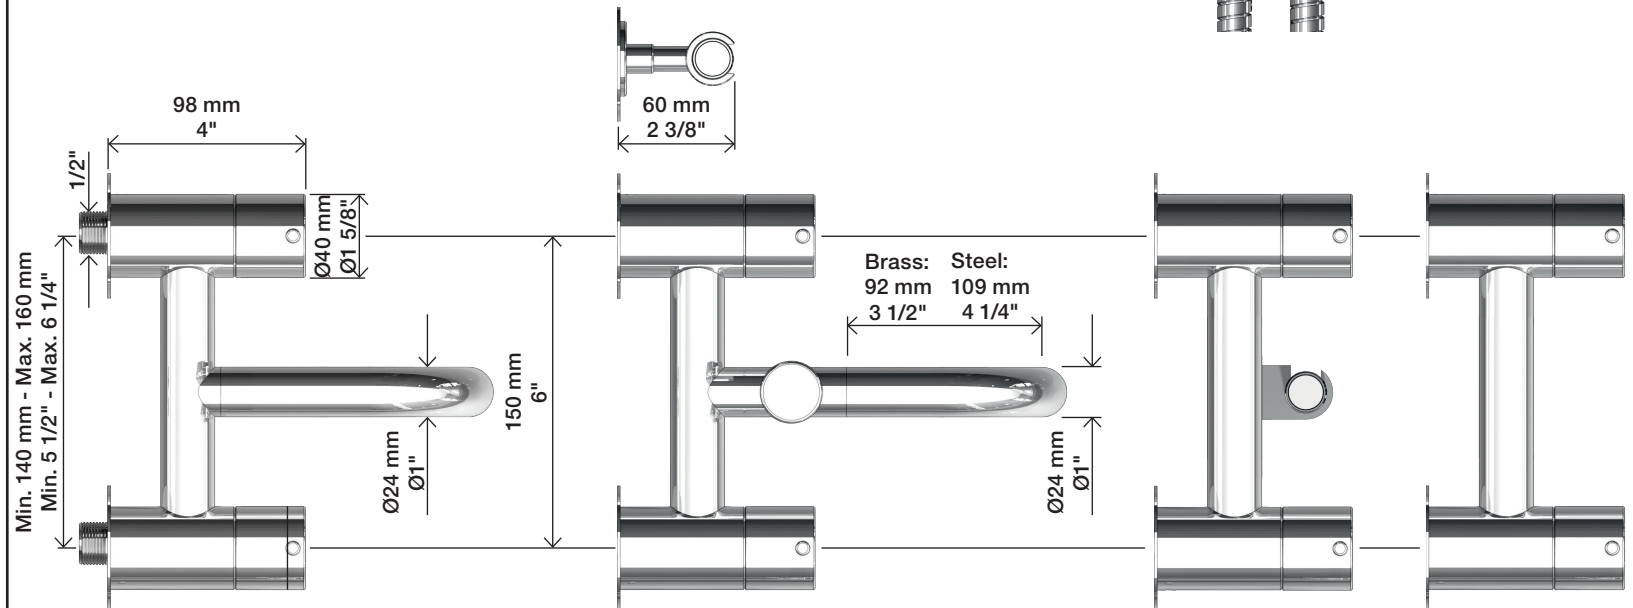

VOLA 1611, 1621, 1641T8

VOLA 1671, 1671-HT2

Fitting instruction
 Montageanleitung
 Monteringsvejledning
 Monteringsvægledning
 Montage hanleiding
 Manuel de montage

Data	Bar:	1	2	3	4	5
1611/1621	l/min	13.4	18.9	23.2	26.8	30.0
	Gal/min	3.5	5.0	6.1	7.1	7.9
1641	l/min	11.4	16.2	19.8	22.9	25.6
	Gal/min	3.0	4.3	5.3	6.1	6.8
1641 - T2	l/min	6.6	9.4	11.5	13.3	14.8
	Gal/min	1.74	2.5	3.0	3.5	3.9
1671 - T2	l/min	9.9	14.0	17.2	19.9	22.2
	Gal/min	2.6	3.7	4.5	5.3	5.9

Max. 65°C. 150°F

1611: A 1621: B

A 170 mm 6 3/4"
 B 220 mm 8 3/4"

1641T8:

Brass: 200 mm 8"
 Steel: 217 mm 8 1/2"

1671:

1671-HT2:

www.vola.com