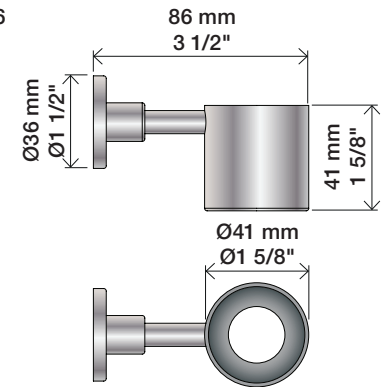

T4

T5

T6

T7

T11

T16

VOLA T3, T4, T5, T6, T7, T8, T9, T11, T14, T16, T27

www.vola.com

vola

5 1703182 372310

mnt_T3-T27_V3_40999247
01-04-2022

T14

T8

T9

T3

T27