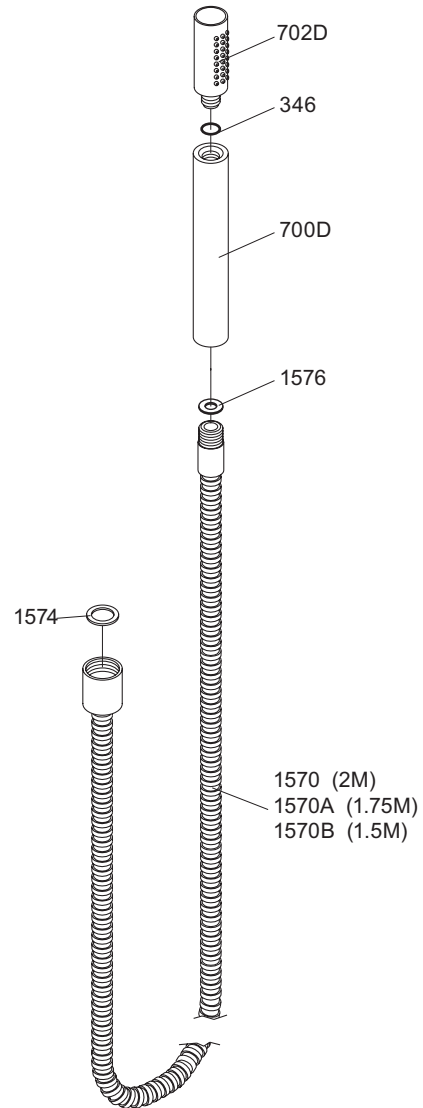

VOLA 1611, 1621, 1641T8

VOLA 1671, 1671-HT2

Fitting instruction
 Montageanleitung
 Monteringsvejledning
 Monteringsvægledning
 Montage hanleiding
 Manuel de montage

Data	Bar:	1	2	3	4	5
1611/1621	l/min	13.4	18.9	23.2	26.8	30.0
	Gal/min	3.5	5.0	6.1	7.1	7.9
1641	l/min	11.4	16.2	19.8	22.9	25.6
	Gal/min	3.0	4.3	5.3	6.1	6.8
1641 - T2	l/min	6.6	9.4	11.5	13.3	14.8
	Gal/min	1.74	2.5	3.0	3.5	3.9
1671 - T2	l/min	9.9	14.0	17.2	19.9	22.2
	Gal/min	2.6	3.7	4.5	5.3	5.9

Max. 65°C. 150°F

1611: A 1621: B

A 170 mm 6 3/4"
 B 220 mm 8 3/4"

1641T8:

Brass: 200 mm 8"
 Steel: 217 mm 8 1/2"

1671:

1671-HT2:

www.vola.com

VR040D/
 VR1640:

VR22, VR44, VR45, VR246, VR249, VR623, VR624/A/C/D/E/F, 2xVR631, VR1902
 VR23, VR44, VR45, VR47, VR246, VR249, VR623, VR624/A/C/D/E/F, 2xVR631, VR1902

vola
 Lunavej 2
 DK-8700 Horsens
 Tlf : + 45 7023 5500
 sales@vola.com
 www.vola.com

VOLA 1641T8

Date
 Jan. 96

Rev.
 2

Sheet
 SB 50A

T2V:

T2:

vola
Lunavej 2
DK-8700 Horsens
Tlf : + 45 7023 5500
sales@vola.com
www.vola.com

VOLA T2V & T2