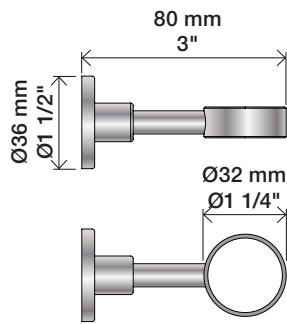

T4

T5

T6

T7

T11

T16

VOLA T3, T4, T5, T6, T7, T8, T9, T11, T14, T16, T27

www.vola.com

vola

5 1703182 372310

mnt_T3-T27_V3_40999247
01-04-2022

T14

T8

T9

T3

T27