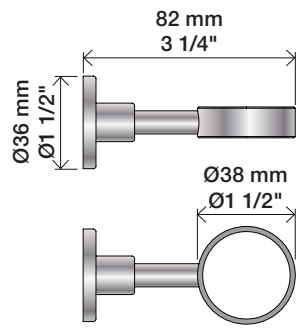

T4

T5

T6

T7

T11

T16

VOLA T3, T4, T5, T6, T7, T8, T9, T11, T14, T16, T27

www.vola.com

vola

5 1703182 372310

mnt_T3-T27_V3_40999247
01-04-2022

T14

T8

T9

T3

T27