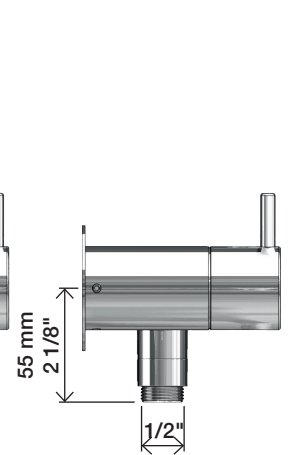

VOLA 1611, 1621, 1641T8

VOLA 1671, 1671-HT2

Fitting instruction
 Montageanleitung
 Monteringsvejledning
 Monteringsvægledning
 Montage hanleiding
 Manuel de montage

Data	Bar:	1	2	3	4	5
1611/1621	l/min	13.4	18.9	23.2	26.8	30.0
	Gal/min	3.5	5.0	6.1	7.1	7.9
1641	l/min	11.4	16.2	19.8	22.9	25.6
	Gal/min	3.0	4.3	5.3	6.1	6.8
1641 - T2	l/min	6.6	9.4	11.5	13.3	14.8
	Gal/min	1.74	2.5	3.0	3.5	3.9
1671 - T2	l/min	9.9	14.0	17.2	19.9	22.2
	Gal/min	2.6	3.7	4.5	5.3	5.9

Max. 65°C. 150°F

1611: A 1621: B

A 170 mm 6 3/4"
 B 220 mm 8 3/4"

1641T8:

Brass: 200 mm 8"
 Steel: 217 mm 8 1/2"

1671:

1671-HT2:

www.vola.com