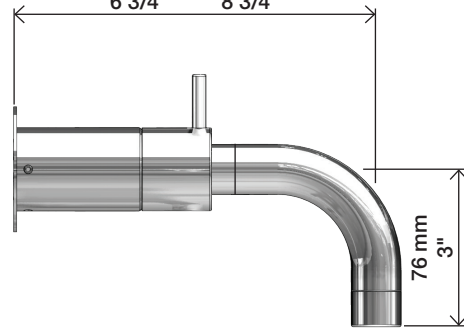

VOLA 1611, 1621, 1641T8

VOLA 1671, 1671-HT2

Fitting instruction
 Montageanleitung
 Monteringsvejledning
 Monteringsvægledning
 Montage hanleiding
 Manuel de montage

Data	Bar:	1	2	3	4	5
1611/1621	l/min	13.4	18.9	23.2	26.8	30.0
	Gal/min	3.5	5.0	6.1	7.1	7.9
1641	l/min	11.4	16.2	19.8	22.9	25.6
	Gal/min	3.0	4.3	5.3	6.1	6.8
1641 - T2	l/min	6.6	9.4	11.5	13.3	14.8
	Gal/min	1.74	2.5	3.0	3.5	3.9
1671 - T2	l/min	9.9	14.0	17.2	19.9	22.2
	Gal/min	2.6	3.7	4.5	5.3	5.9

Max. 65°C. 150°F

1611: A 1621: B

A 170 mm 6 3/4"
 B 220 mm 8 3/4"

1641T8:

Brass: 200 mm 8"
 Steel: 217 mm 8 1/2"

1671:

1671-HT2:

www.vola.com