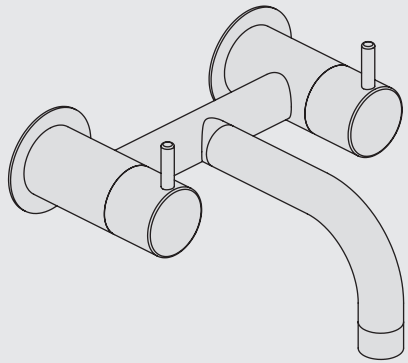

VOLA 1611, 1621, 1641T8

VOLA 1671, 1671-HT2

Fitting instruction
 Montageanleitung
 Monteringsvejledning
 Monteringsvægledning
 Montage hanleiding
 Manuel de montage

Data	Bar:	1	2	3	4	5
1611/1621	l/min	13.4	18.9	23.2	26.8	30.0
	Gal/min	3.5	5.0	6.1	7.1	7.9
1641	l/min	11.4	16.2	19.8	22.9	25.6
	Gal/min	3.0	4.3	5.3	6.1	6.8
1641 - T2	l/min	6.6	9.4	11.5	13.3	14.8
	Gal/min	1.74	2.5	3.0	3.5	3.9
1671 - T2	l/min	9.9	14.0	17.2	19.9	22.2
	Gal/min	2.6	3.7	4.5	5.3	5.9

Max. 65°C. 150°F

1611: A 1621: B

A 170 mm 6 3/4"
 B 220 mm 8 3/4"

1641T8:

Brass: 200 mm 8"
 Steel: 217 mm 8 1/2"

1671:

1671-HT2:

www.vola.com