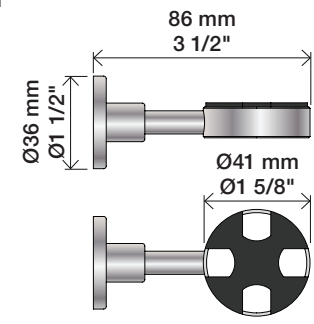

T4

T5

T6

T7

T11

T16

VOLA T3, T4, T5, T6, T7, T8, T9, T11, T14, T16, T27

www.vola.com

vola

5 1703182 372310

mnt_T3-T27_V3_40999247
01-04-2022

T14

T8

T9

T3

T27