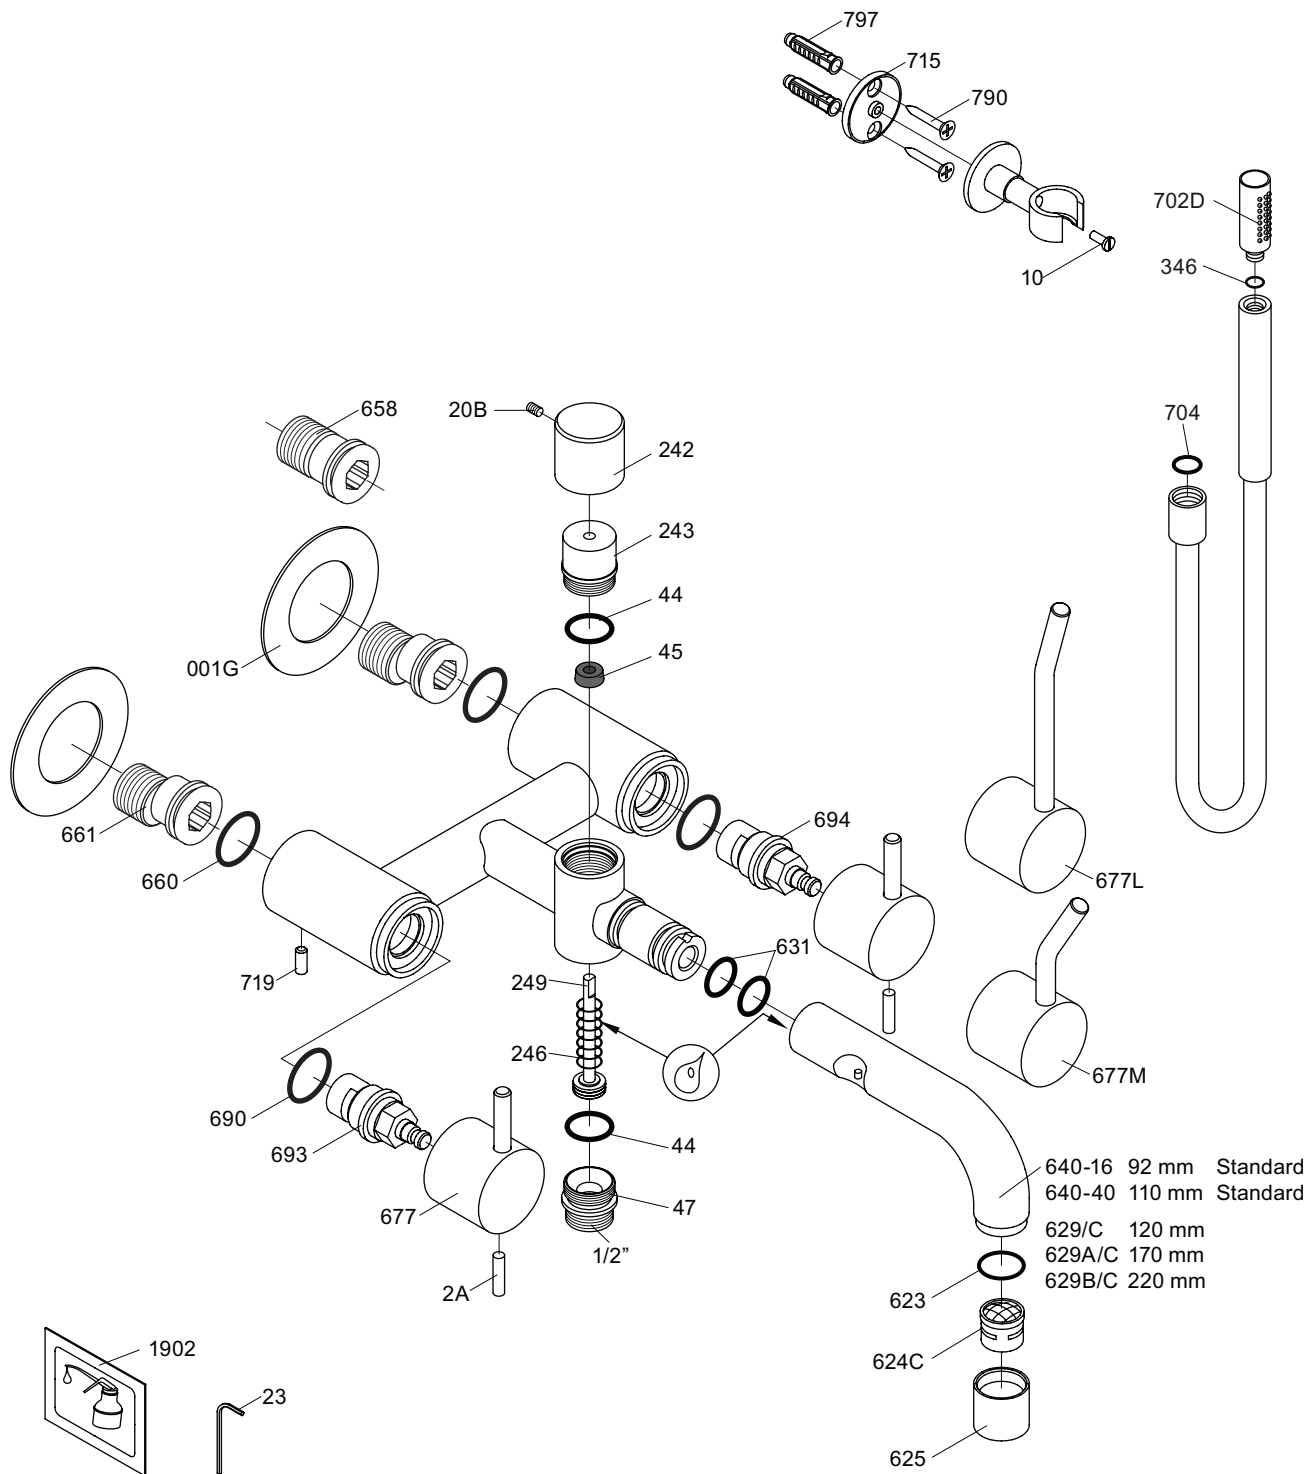

VOLA 1611, 1621, 1641T8

VOLA 1671, 1671-HT2

Fitting instruction
 Montageanleitung
 Monteringsvejledning
 Monteringsvægledning
 Montage hanleiding
 Manuel de montage

Data	Bar:	1	2	3	4	5
1611/1621	l/min	13.4	18.9	23.2	26.8	30.0
	Gal/min	3.5	5.0	6.1	7.1	7.9
1641	l/min	11.4	16.2	19.8	22.9	25.6
	Gal/min	3.0	4.3	5.3	6.1	6.8
1641 - T2	l/min	6.6	9.4	11.5	13.3	14.8
	Gal/min	1.74	2.5	3.0	3.5	3.9
1671 - T2	l/min	9.9	14.0	17.2	19.9	22.2
	Gal/min	2.6	3.7	4.5	5.3	5.9

Max. 65°C. 150°F

1611: A 1621: B

A 170 mm 6 3/4"
 B 220 mm 8 3/4"

1641T8:

Brass: 200 mm 8"
 Steel: 217 mm 8 1/2"

1671:

1671-HT2:

www.vola.com

T14

T8

T9

T3

T27

T4, T5, T6, T7, T11, T16, T27

T8, T9, T14

T3

VR040D/
 VR1640:

VR22, VR44, VR45, VR246, VR249, VR623, VR624/A/C/D/E/F, 2xVR631, VR1902
 VR23, VR44, VR45, VR47, VR246, VR249, VR623, VR624/A/C/D/E/F, 2xVR631, VR1902

vola
 Lunavej 2
 DK-8700 Horsens
 Tlf : + 45 7023 5500
 sales@vola.com
 www.vola.com