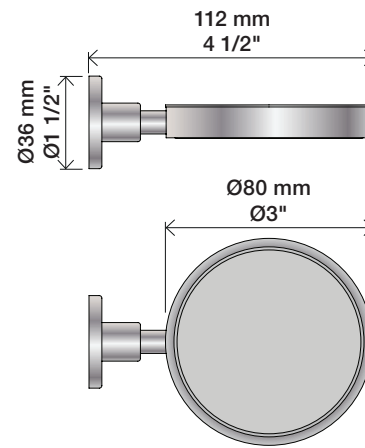

T4

T5

T6

T7

T11

T16

VOLA T3, T4, T5, T6, T7, T8, T9, T11, T14, T16, T27

www.vola.com

vola

5 1703182 372310

mnt_T3-T27_V3_40999247
01-04-2022

T14

T8

T9

T3

T27