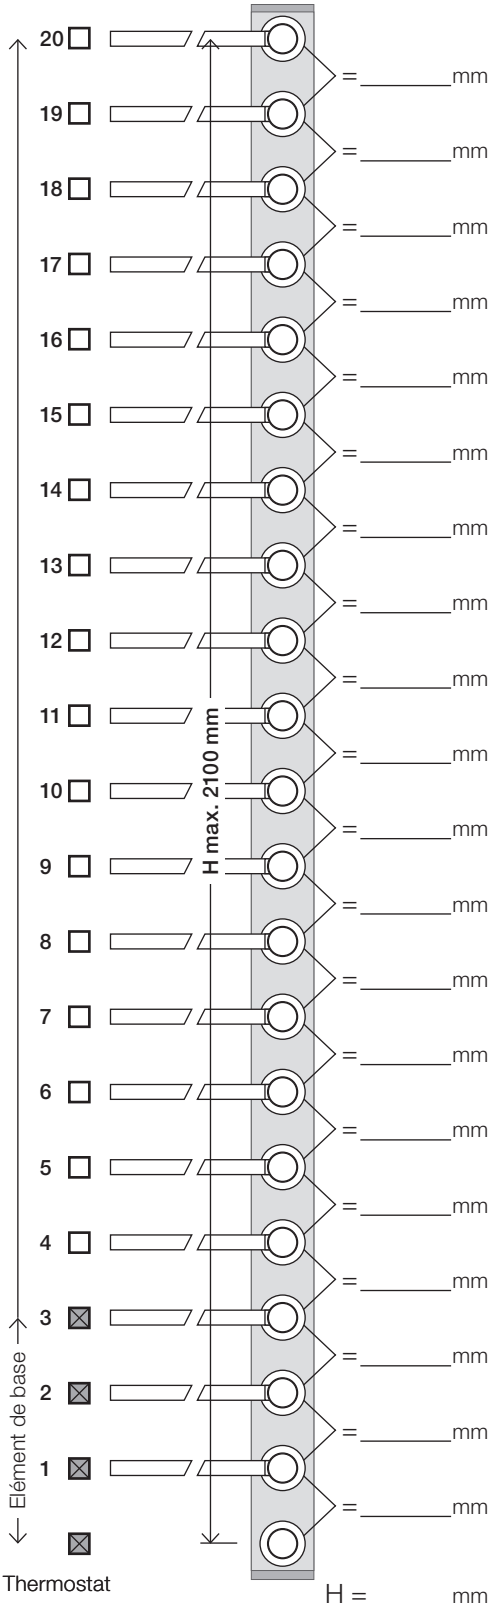

1. Sélectionner le nombre de barres (min. 3).
2. Préciser l'entraxe entre 100 et 300 mm.
3. Épaisseur des carreaux.
4. Préciser la finition du T39EL.

Élément de base: Encastrement, thermostat
 + 3 barres. (Entraxe variable)

- 15 - 25 mm (std)
- 25 - 35 mm (+10)
- 35 - 45 mm (+20)
- 45 - 55 mm (+30)
- 55 - 65 mm (+40)
- 65 - 75 mm (+50)

Finition:

- | | |
|---|---|
| <input type="checkbox"/> 02 Gris | <input type="checkbox"/> 21 Rouge carmin |
| <input type="checkbox"/> 04 Bleu vif | <input type="checkbox"/> 25 Rose |
| <input type="checkbox"/> 05 Orange | <input type="checkbox"/> 27 Noir mat |
| <input type="checkbox"/> 06 Vert clair | <input type="checkbox"/> 28 Blanc mat |
| <input type="checkbox"/> 08 Jaune | <input type="checkbox"/> 40 Acier inox brossé |
| <input type="checkbox"/> 09 Gris Manhattan | <input type="checkbox"/> 60 Noir |
| <input type="checkbox"/> 12 Marron | <input type="checkbox"/> 61 Noir brossé |
| <input type="checkbox"/> 14 Rouge vermillon | <input type="checkbox"/> 62 Noir intence |
| <input type="checkbox"/> 15 Bleu sombre | <input type="checkbox"/> 63 Cuivre brillant |
| <input type="checkbox"/> 16 Chrome brillant | <input type="checkbox"/> 64 Cuivre brossé |
| <input type="checkbox"/> 17 Noir brillant | <input type="checkbox"/> 65 Or brillant |
| <input type="checkbox"/> 18 Blanc brillant | <input type="checkbox"/> 68 Nickel |
| <input type="checkbox"/> 19 Laiton naturel | <input type="checkbox"/> 70 Or Brossé |
| <input type="checkbox"/> 20 Chrome brossé | |

Couleurs exclusives

Câble d'alimentation:

- 3 m. Câble (Standard)
- 10 m. Câble

Signature/Date: _____

Guide de planification VOLA T39EL (230V), version électrique

Chauffe-serviettes VOLA électrique.
Alimentation 115V ou 230V.
Contrôle continu de la température entre 20°C et 50°C.
Arrêt automatique après 2 heures à puissance maximale 50°C.
Puissance: environ 10 W par barre.
Fourni avec un câble de 3 mètres H05VV-F (pour la partie encastrée).
Montage par un électricien qualifié.