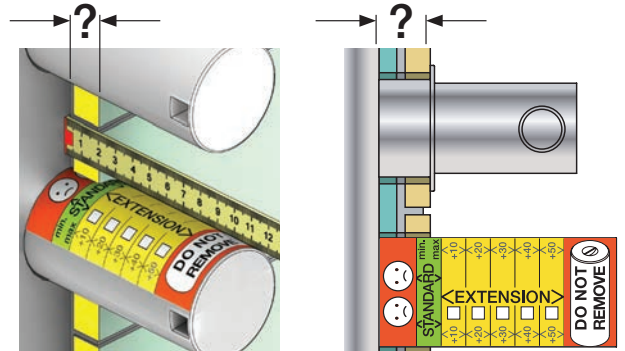

1. Sélectionner le nombre de barres (min. 3).
2. Préciser l'entraxe entre 100 et 300 mm.
3. Épaisseur des carreaux.
4. Préciser la finition du T39EL.

Élément de base: Encastrement, thermostat
 + 3 barres. (Entraxe variable)

- 15 - 25 mm (std)
- 25 - 35 mm (+10)
- 35 - 45 mm (+20)
- 45 - 55 mm (+30)
- 55 - 65 mm (+40)
- 65 - 75 mm (+50)

Finition:

- | | |
|---|---|
| <input type="checkbox"/> 02 Gris | <input type="checkbox"/> 21 Rouge carmin |
| <input type="checkbox"/> 04 Bleu vif | <input type="checkbox"/> 25 Rose |
| <input type="checkbox"/> 05 Orange | <input type="checkbox"/> 27 Noir mat |
| <input type="checkbox"/> 06 Vert clair | <input type="checkbox"/> 28 Blanc mat |
| <input type="checkbox"/> 08 Jaune | <input type="checkbox"/> 40 Acier inox brossé |
| <input type="checkbox"/> 09 Gris Manhattan | <input type="checkbox"/> 60 Noir |
| <input type="checkbox"/> 12 Marron | <input type="checkbox"/> 61 Noir brossé |
| <input type="checkbox"/> 14 Rouge vermillon | <input type="checkbox"/> 62 Noir intence |
| <input type="checkbox"/> 15 Bleu sombre | <input type="checkbox"/> 63 Cuivre brillant |
| <input type="checkbox"/> 16 Chrome brillant | <input type="checkbox"/> 64 Cuivre brossé |
| <input type="checkbox"/> 17 Noir brillant | <input type="checkbox"/> 65 Or brillant |
| <input type="checkbox"/> 18 Blanc brillant | <input type="checkbox"/> 68 Nickel |
| <input type="checkbox"/> 19 Laiton naturel | <input type="checkbox"/> 70 Or Brossé |
| <input type="checkbox"/> 20 Chrome brossé | |

Couleurs exclusives

Câble d'alimentation:

- 3 m. Câble (Standard)
- 10 m. Câble

Signature/Date: _____

Guide de planification VOLA T39EL (230V), version électrique

Chauffe-serviettes VOLA électrique.
Alimentation 115V ou 230V.
Contrôle continu de la température entre 20°C et 50°C.
Arrêt automatique après 2 heures à puissance maximale 50°C.
Puissance: environ 10 W par barre.
Fourni avec un câble de 3 mètres H05VV-F (pour la partie encastrée).
Montage par un électricien qualifié.