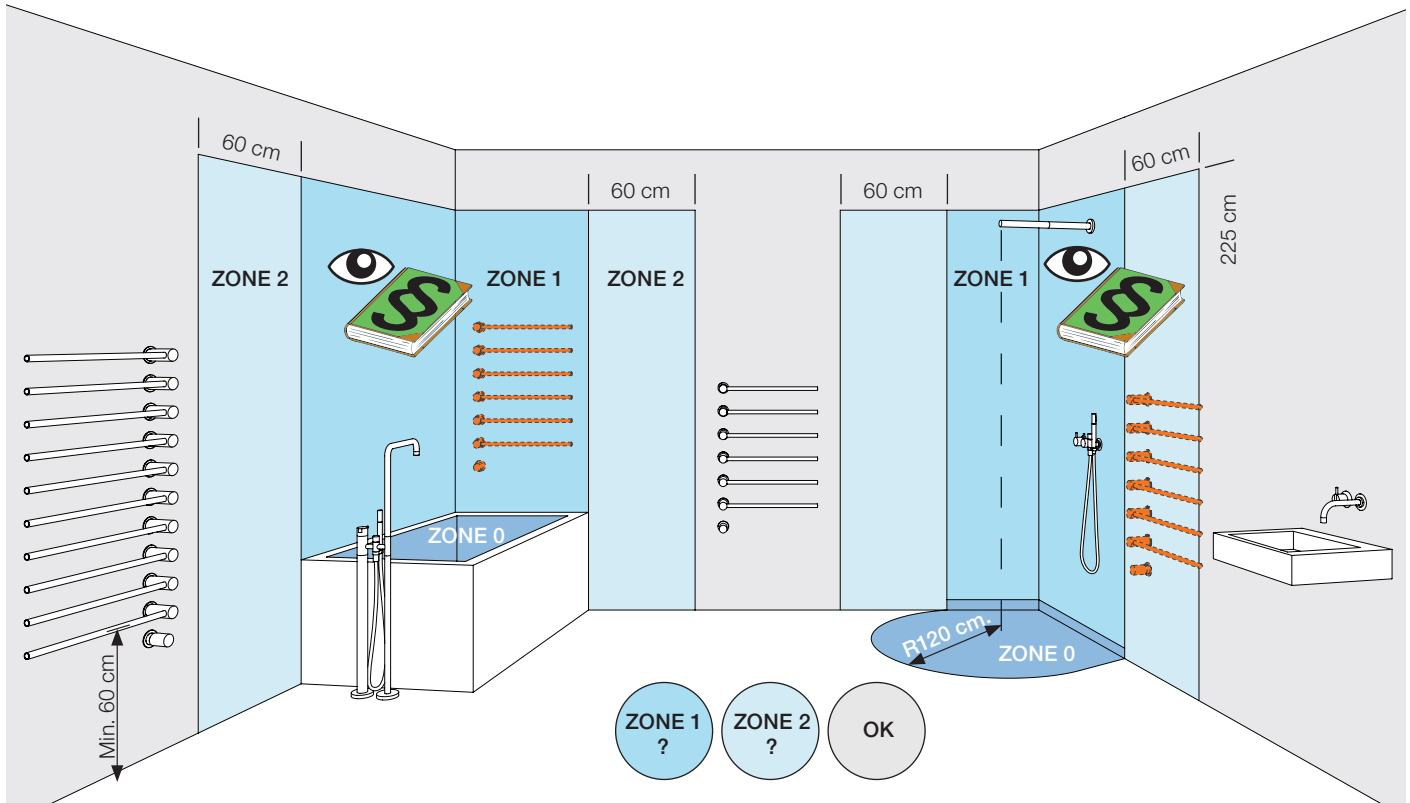

Guide de planification VOLA T39EL (230V), version électrique

Chauffe-serviettes VOLA électrique.
Alimentation 115V ou 230V.
Contrôle continu de la température entre 20°C et 50°C.
Arrêt automatique après 2 heures à puissance maximale 50°C.
Puissance: environ 10 W par barre.
Fourni avec un câble de 3 mètres H05VV-F (pour la partie encastrée).
Montage par un électricien qualifié.

VOLA BVBA
Tour & Taxis
Havellaan 86C
1000 - Bruxelles
Tel. +32 2 465 96 00
sales@vola.be
www.vola.be

Veuillez suivre les directives locales avant l'installation, car la zone d'installation peut varier par rapport à ce dessin.

0	1	2	3	4	⌚
OFF	20°C 68°F	30°C 86°F	40°C 104°F	50°C 122°F	50°C 122°F